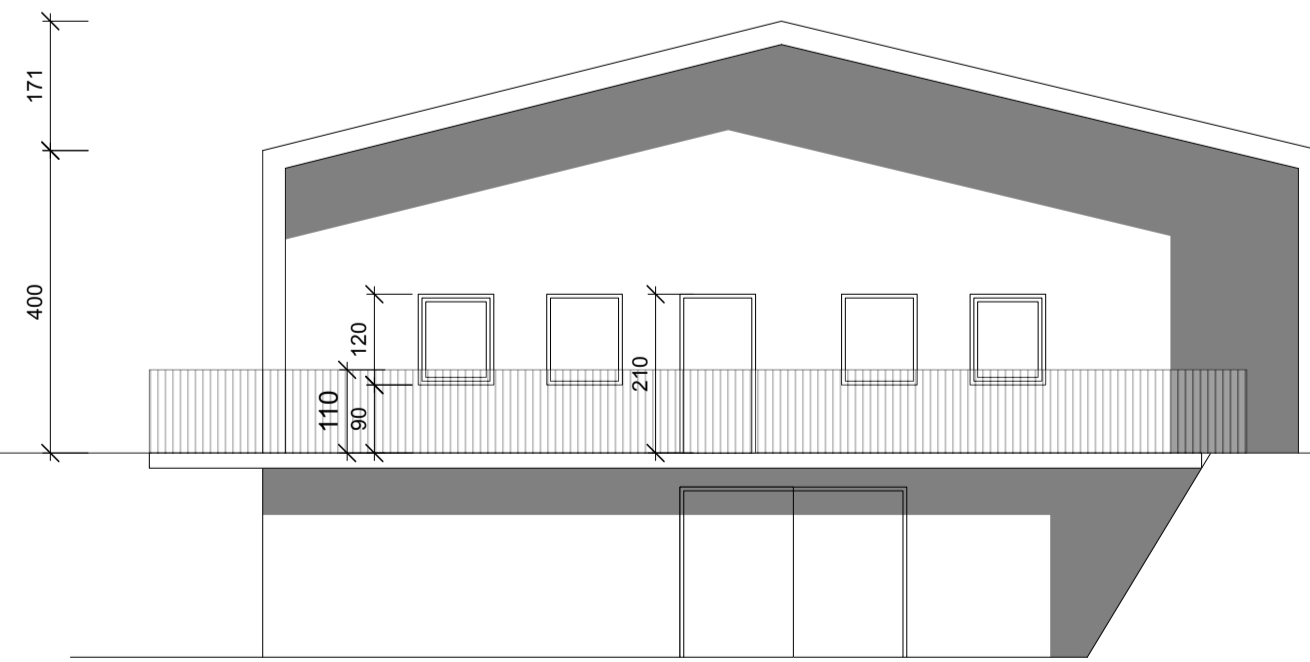

1.HÆÐ mkv. 1:100

KJALLARI mkv. 1:100

SNIÐ A A mkv. 1:100

VESTURHLIÐ mkv. 1:100

AUSTURHLIÐ mkv. 1:100

Breyting:

NORÐURHLIÐ mkv. 1:100

**Aðalteikning**

Landnúmer: 198895  
Staðgreinir: 38000040

Bilageymsla

Róðull

Ásahreppur

Teikninganúmer: **A.01.02**

Grunnmyndir

Útgáfudagur: 09.09.2021

Mælikvarði: 1:100

Verknúmer: 1-2021

Teiknað: eó

Yfirferð: eó