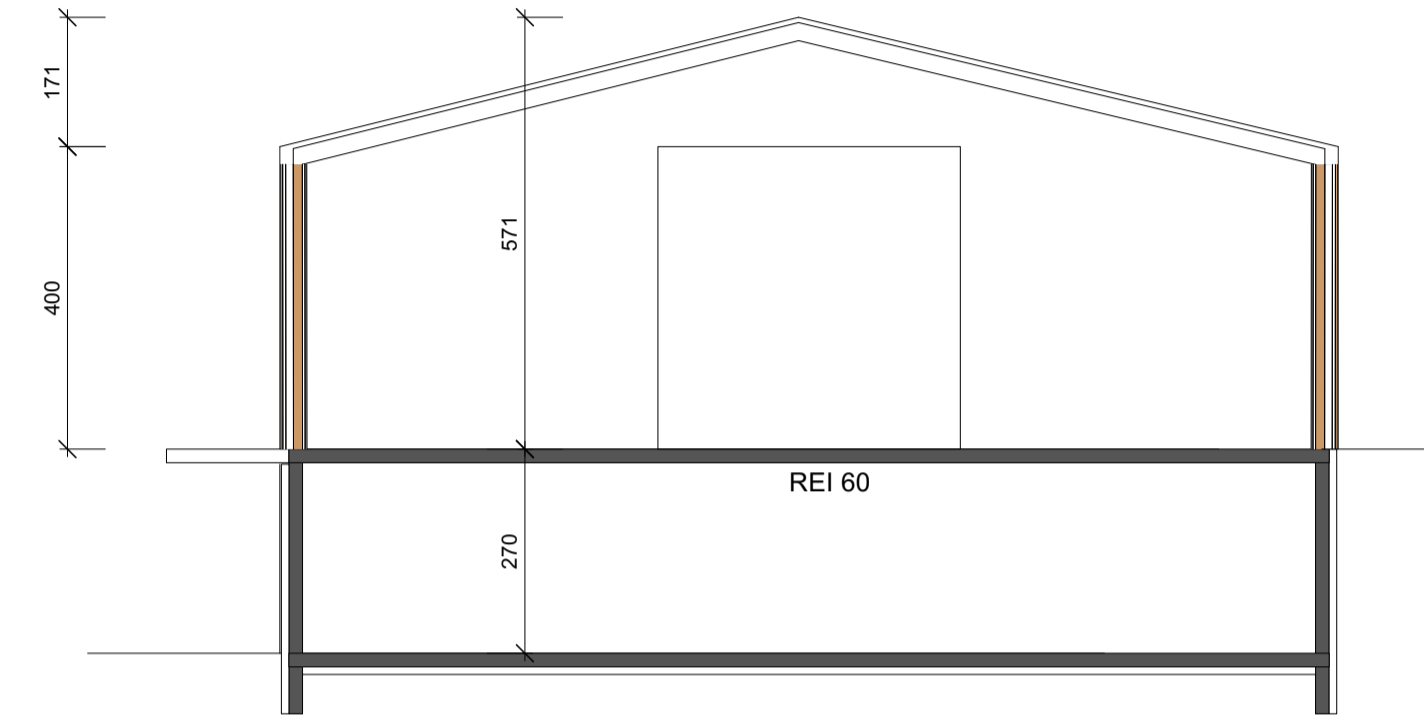

1.HÆÐ mkv. 1:100

KJALLARI mkv. 1:100

SNIÐ A A mkv. 1:100

VESTURHLIÐ mkv. 1:100

AUSTURHLIÐ mkv. 1:100

Breyting:

NORÐURHLIÐ mkv. 1:100

**Aðalteikning**

Landnúmer: 198895  
Staðgreinir: 38000040

Bilageymsla

Róðull

Ásahreppur

Teikninganúmer: **A.01.02**

Grunnmyndir

Útgáfudagur: 09.09.2021

Mælikvarði: 1:100

Verknúmer: 1-2021

Teiknað: eó

Yfirferð: eó