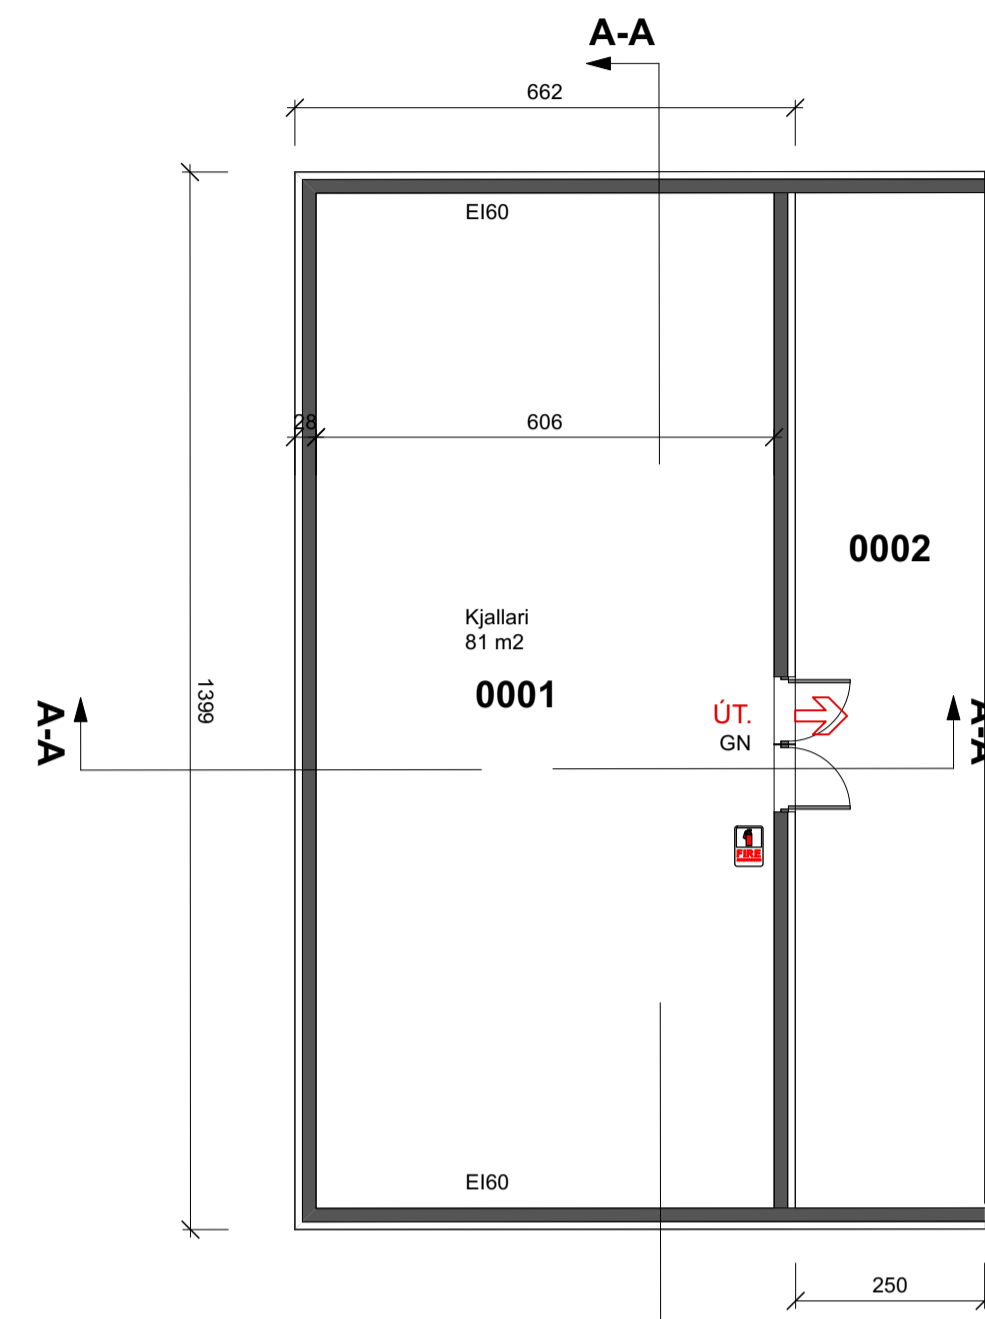

1.HÆÐ mkv. 1:100

KJALLARI mkv. 1:100

SNIÐ A A mkv. 1:100

VESTURHLIÐ mkv. 1:100

AUSTURHLIÐ mkv. 1:100

Breyting:

NORÐURHLIÐ mkv. 1:100

**Aðalteikning**

Landnúmer: 198895  
Staðgreinir: 38000040

Bilageymsla

Róðull

Ásahreppur

Teikninganúmer: **A.01.02**

Grunnmyndir

Útgáfudagur: 09.09.2021

Mælikvarði: 1:100

Verknúmer: 1-2021

Teiknað: eó

Yfirferð: eó