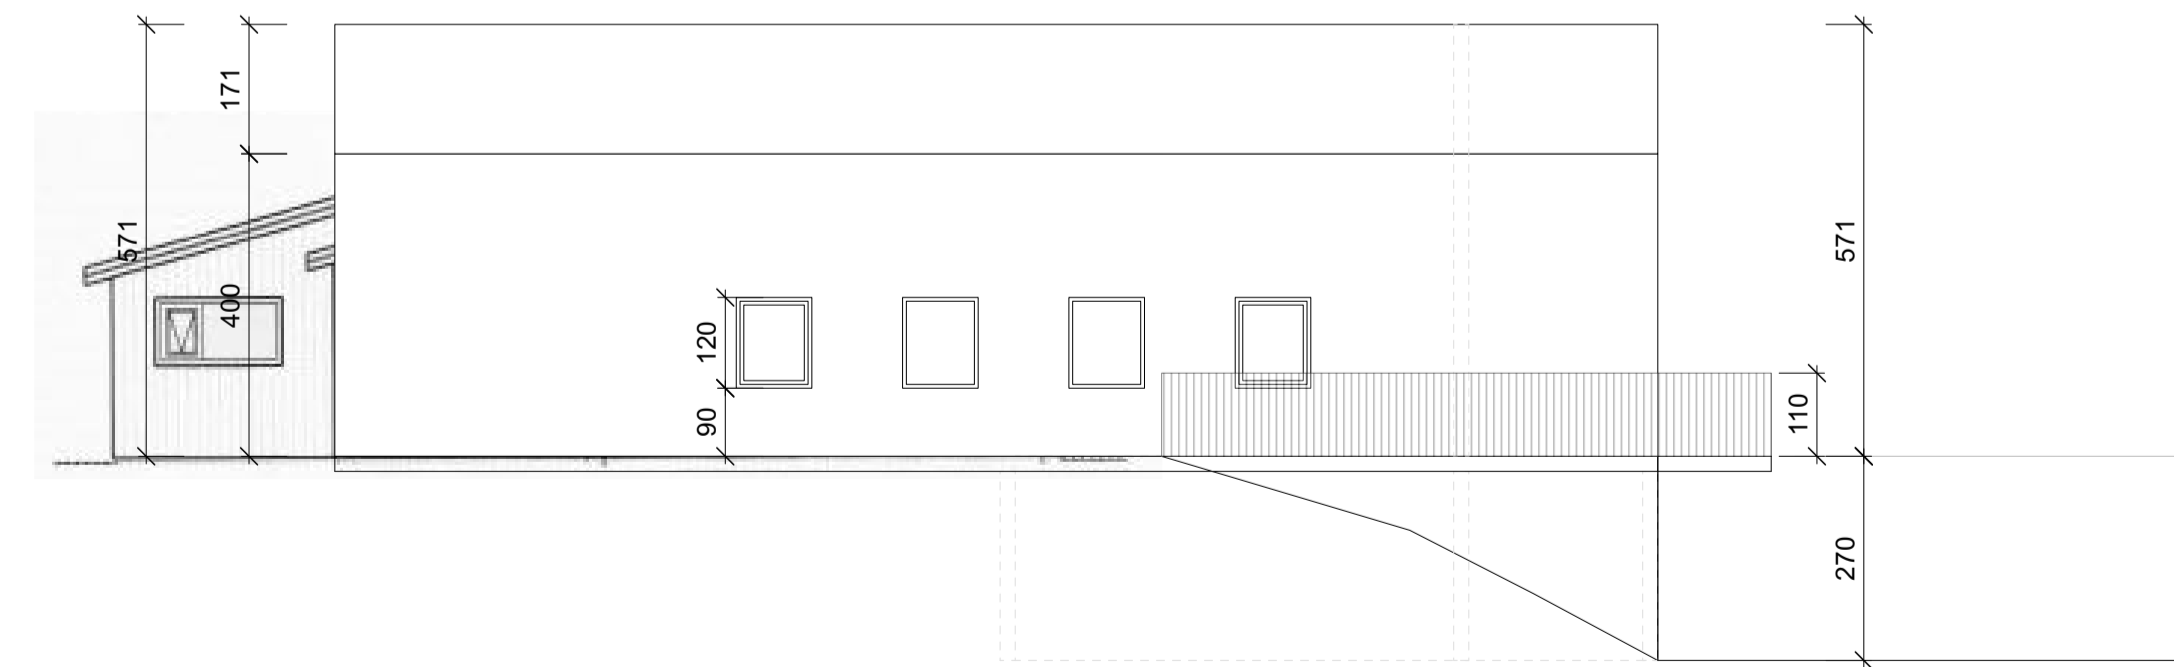

AUSTURHLIÐ mkv. 1:100

Aðalteikning

Landnúmer: 198895
Staðgreinir: 38000040

Bilageymsla

Róðull

Ásahreppur

Teikninganúmer: **A.01.02**

Grunnmyndir

Útgáfudagur: 09.09.2021

Mælikvarði: 1:100

Verknúmer: 1-2021

Teiknað: eó

Yfirferð: eó