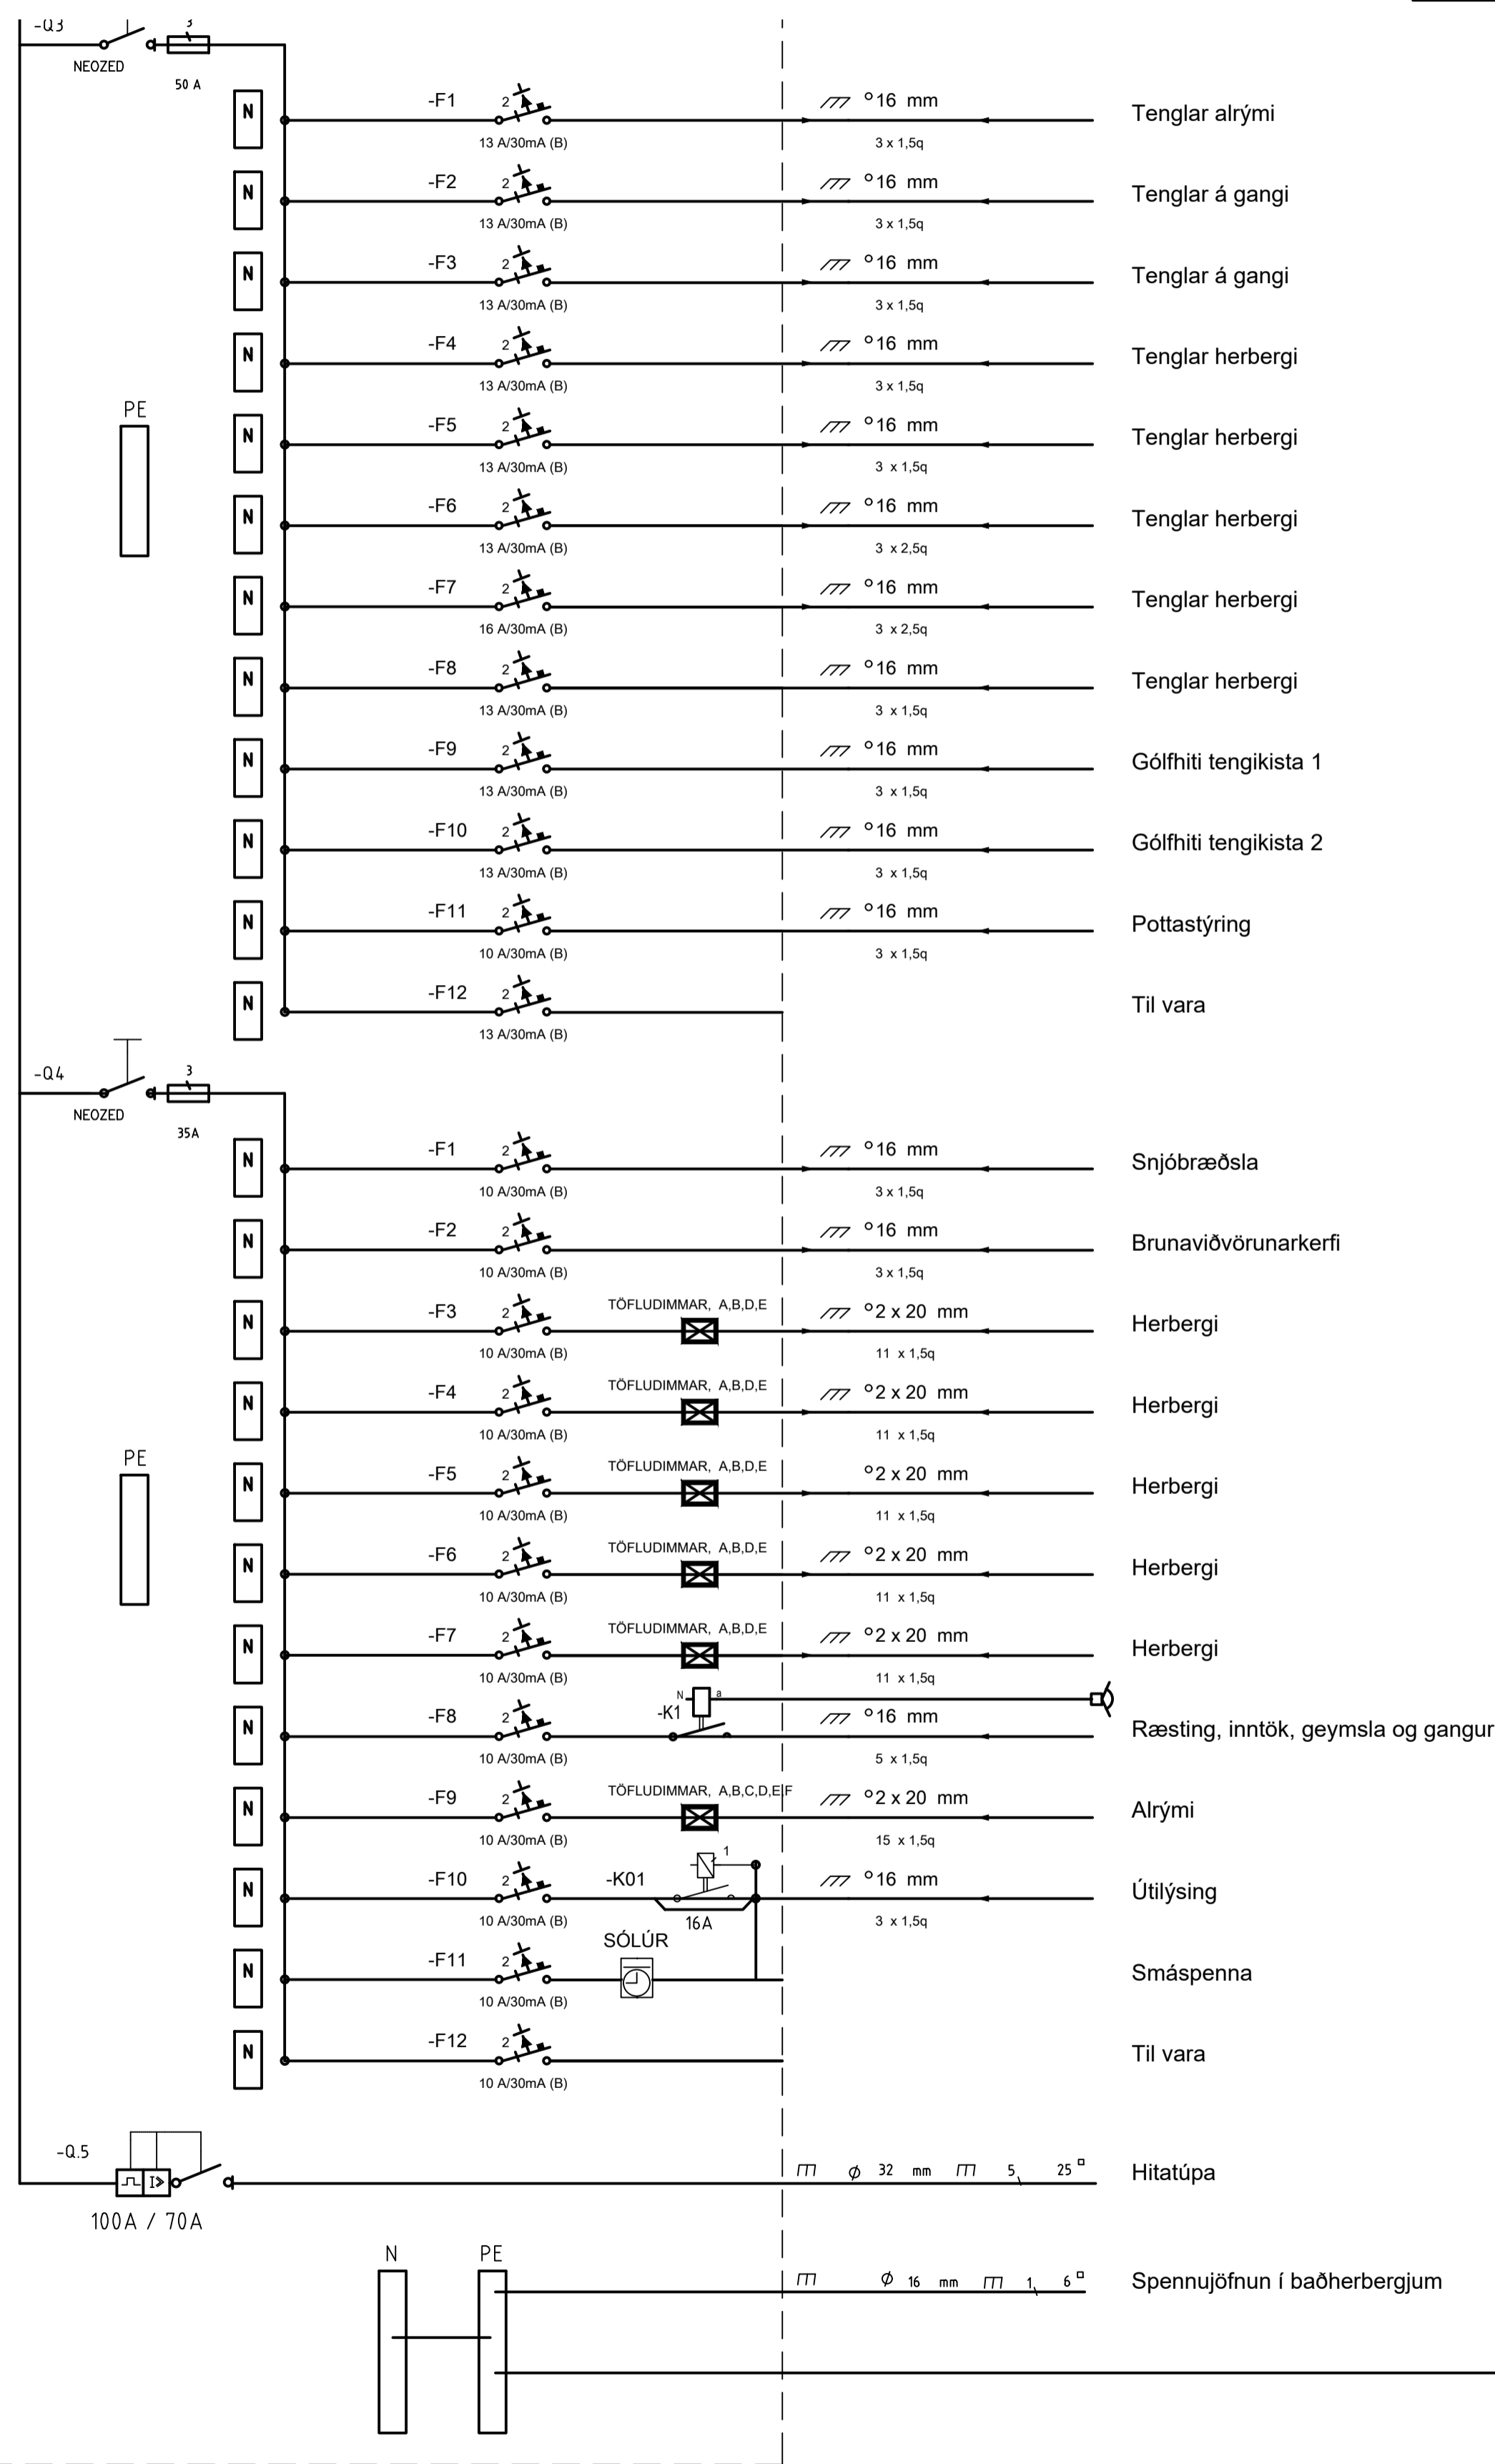

Bláðstærð - A3 1:100 / A1 1:50

RAE TEIKN
Eyravegi 32 Selfossi, sími: 492 3480 & 897 8718

ÚTPRENTAD: 28.7.2022 21:38:19
SLÖB: F:\ODV\Verk\2022\2550\Teikningar
SÍÐAST VISTAD: 28.7.2022 21:34:03
Samþykkt: Þór Stefánsson 2022-5749
Áritun aðalhönnuðar

Þór Stefánsson Rafionfræðingur
Kennitala: 211261-3749
netfang.raeftekn@gmail.com

VERKHEITI: Hótel Ásborgir 10 Grímsnesi
VERKHLUTI: Einliðnumynd Tafla T

Br. Dags. Hannað TÖLVUNAFN: Rafíögn 22 07 - 2550.dwg
Þór

DAGSETNING: 21 júní 2022
Mkv: Enginn VERKNÚMÉR: 2550-2022-024

BLAÐ 6 af 6