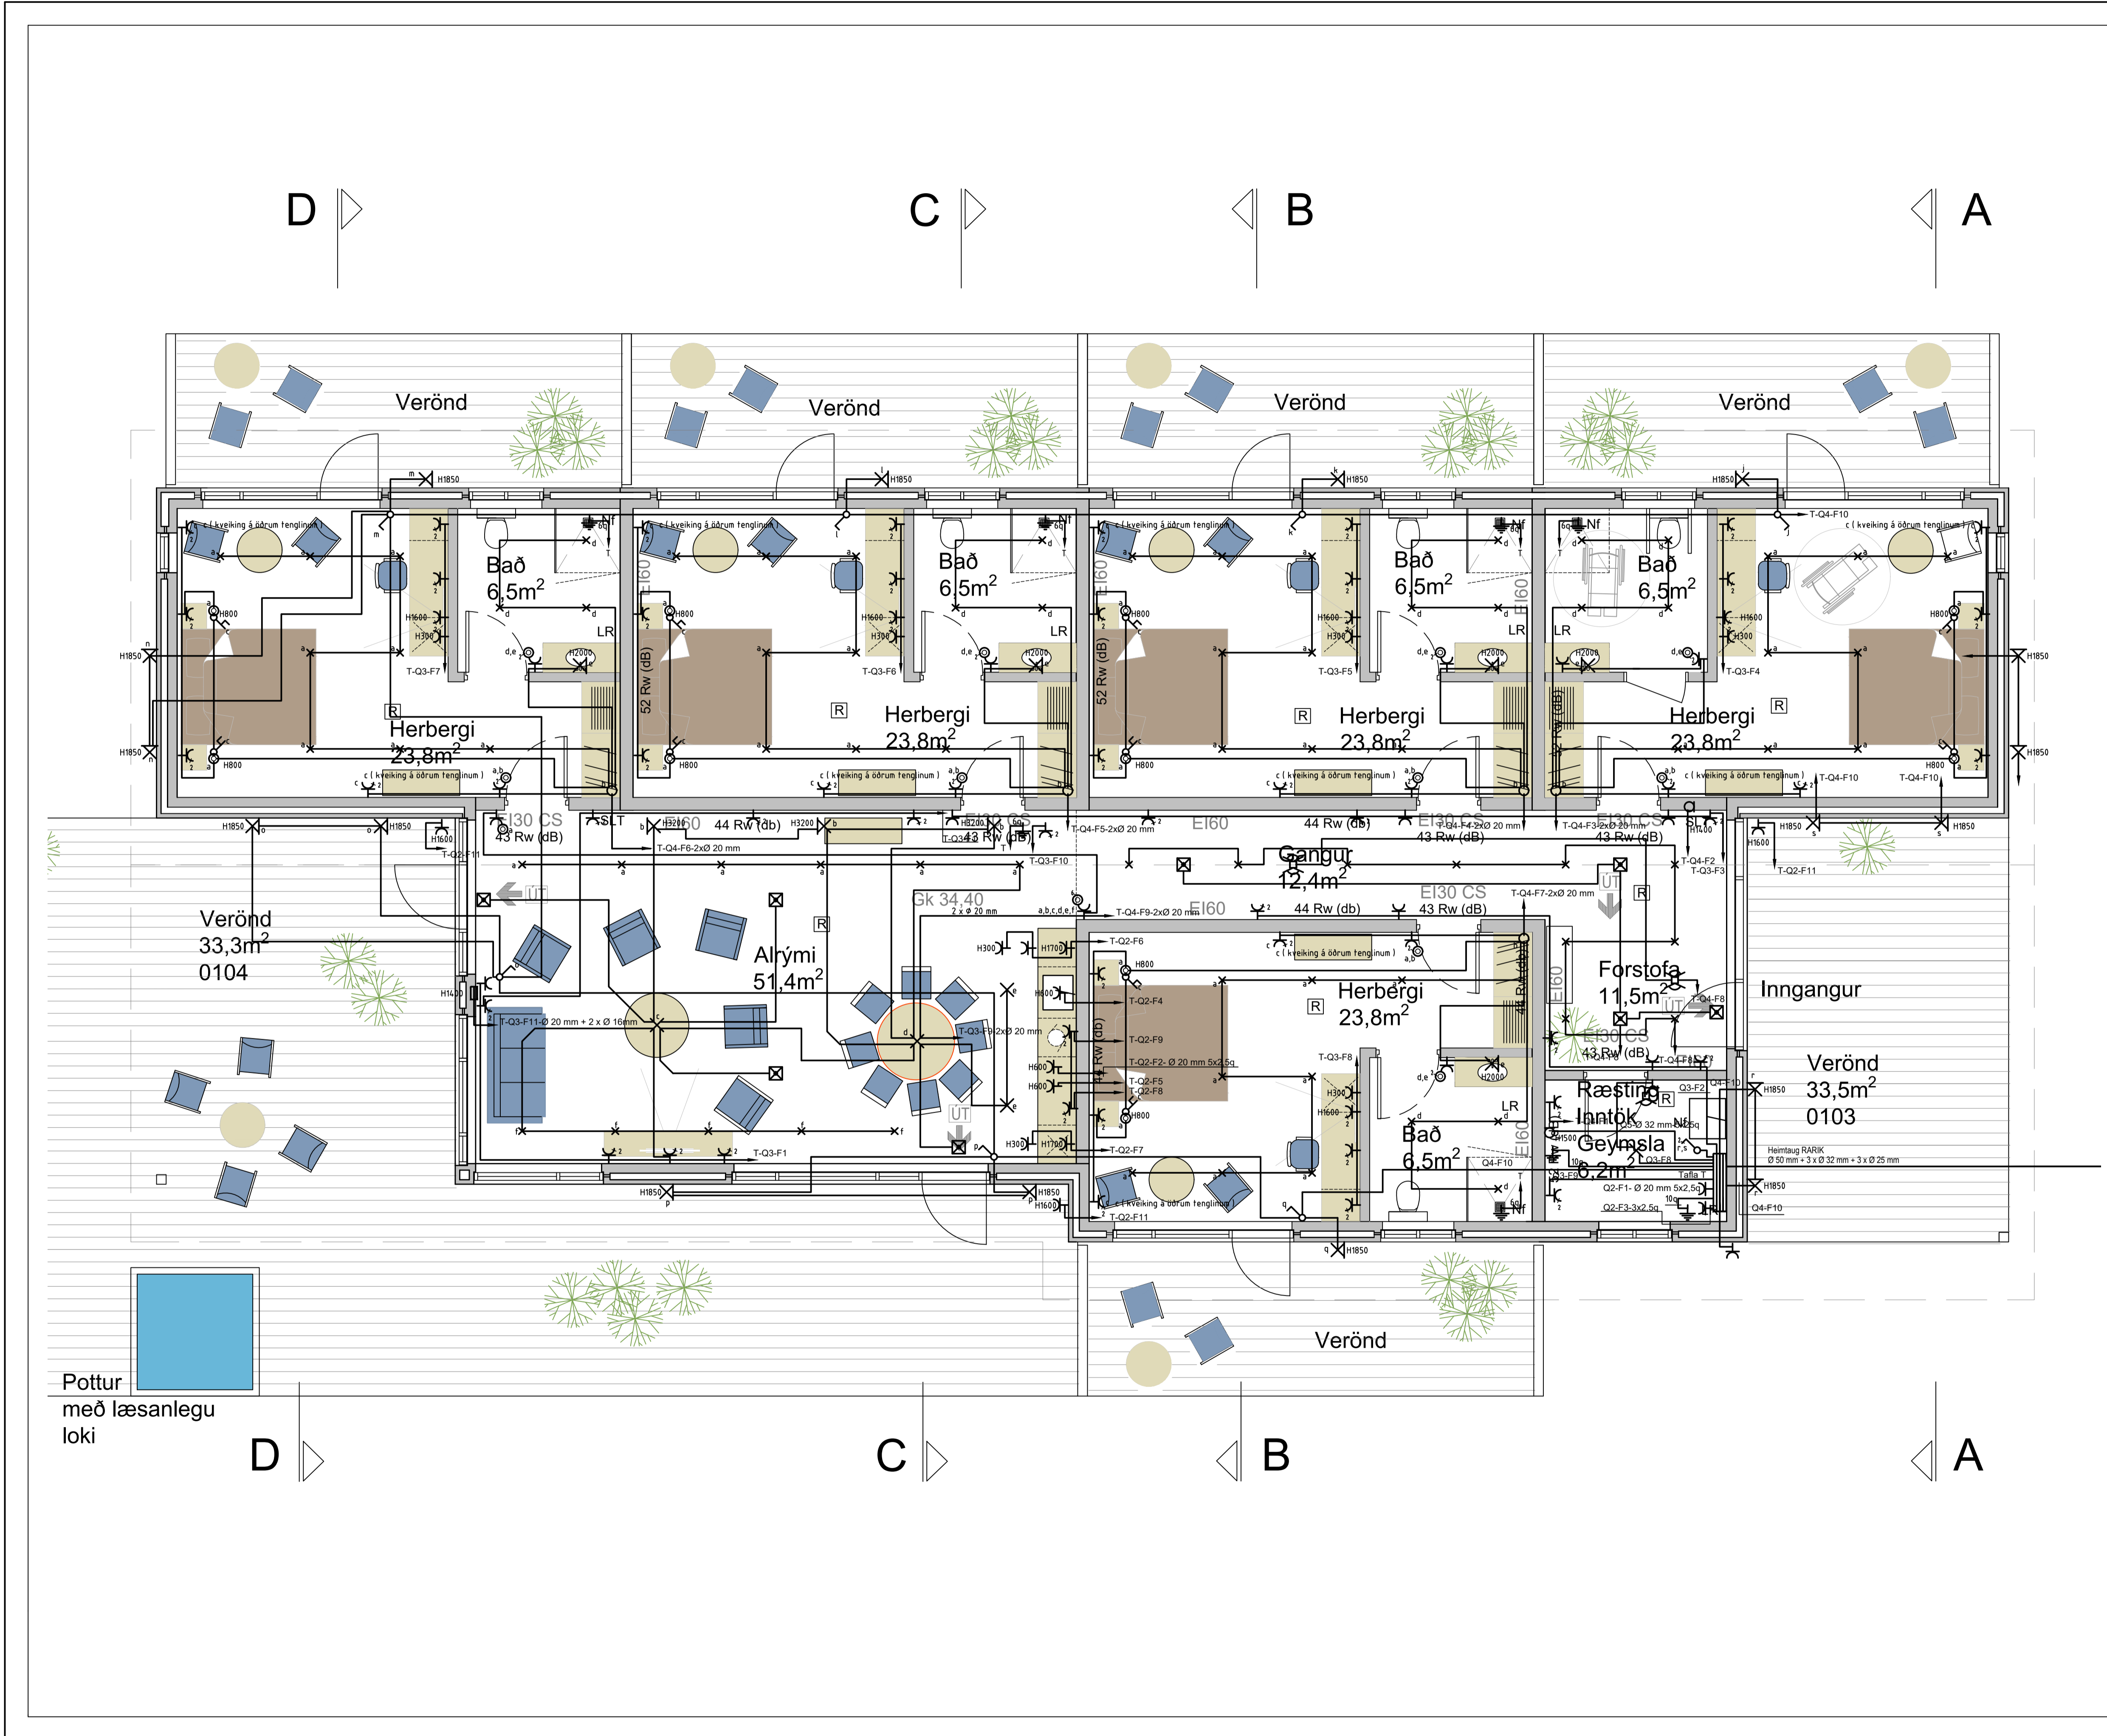

TÖLVUNAFN: Rafloagn 22 07 - 2550.dwg

SLÓÐ: F:\0D\Verk\2022\2550\Teikningar

VERKNÚMER: 2550-2022-024

BLAD

2 af 6

DAGSETNING: 13 júlí 2011

ÁRITUN ADALHÖNNUDAR

HÖNNUDUR:  
 Dór Stefánsón  
 YFIRFARID:  
 Dór Stefánsón  
 SAMPYKKT: KT:  
*Dór Stefánsón 21061-3749*