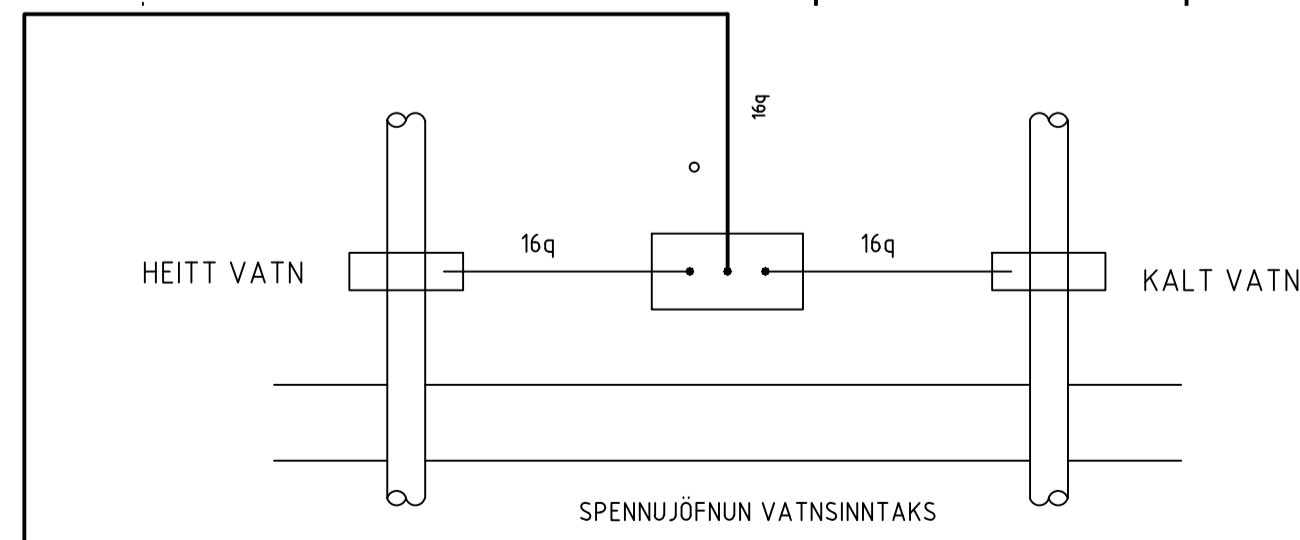

Bláðstærð - A3 1:100 / A1 1:50

RAE TEIKN
Eyravegi 32 Selfossi, sími: 492 3480 & 897 8718

ÚTPRENTAD: 28.7.2022 21:38:19
SLÖB: F:\ODV\Verk\2022\2550\Teikningar
SÍÐAST VISTAD: 28.7.2022 21:34:03
Samþykkt: Þór Stefánsson 2022-5749
Áritun aðalhönnuðar

Þór Stefánsson Rafionfræðingur
Kennitala: 211261-3749
netfang.raeftekn@gmail.com

VERKHEITI: Hótel Ásborgir 10 Grímsnesi
VERKHLUTI: Einliðnumynd Tafla T

Br. Dags. Hannað TÖLVUNAFN: Rafíögn 22 07 - 2550.dwg
Þór

DAGSETNING: 21 júní 2022
Mkv: Enginn VERKNÚMÉR: 2550-2022-024

BLAÐ 6 af 6