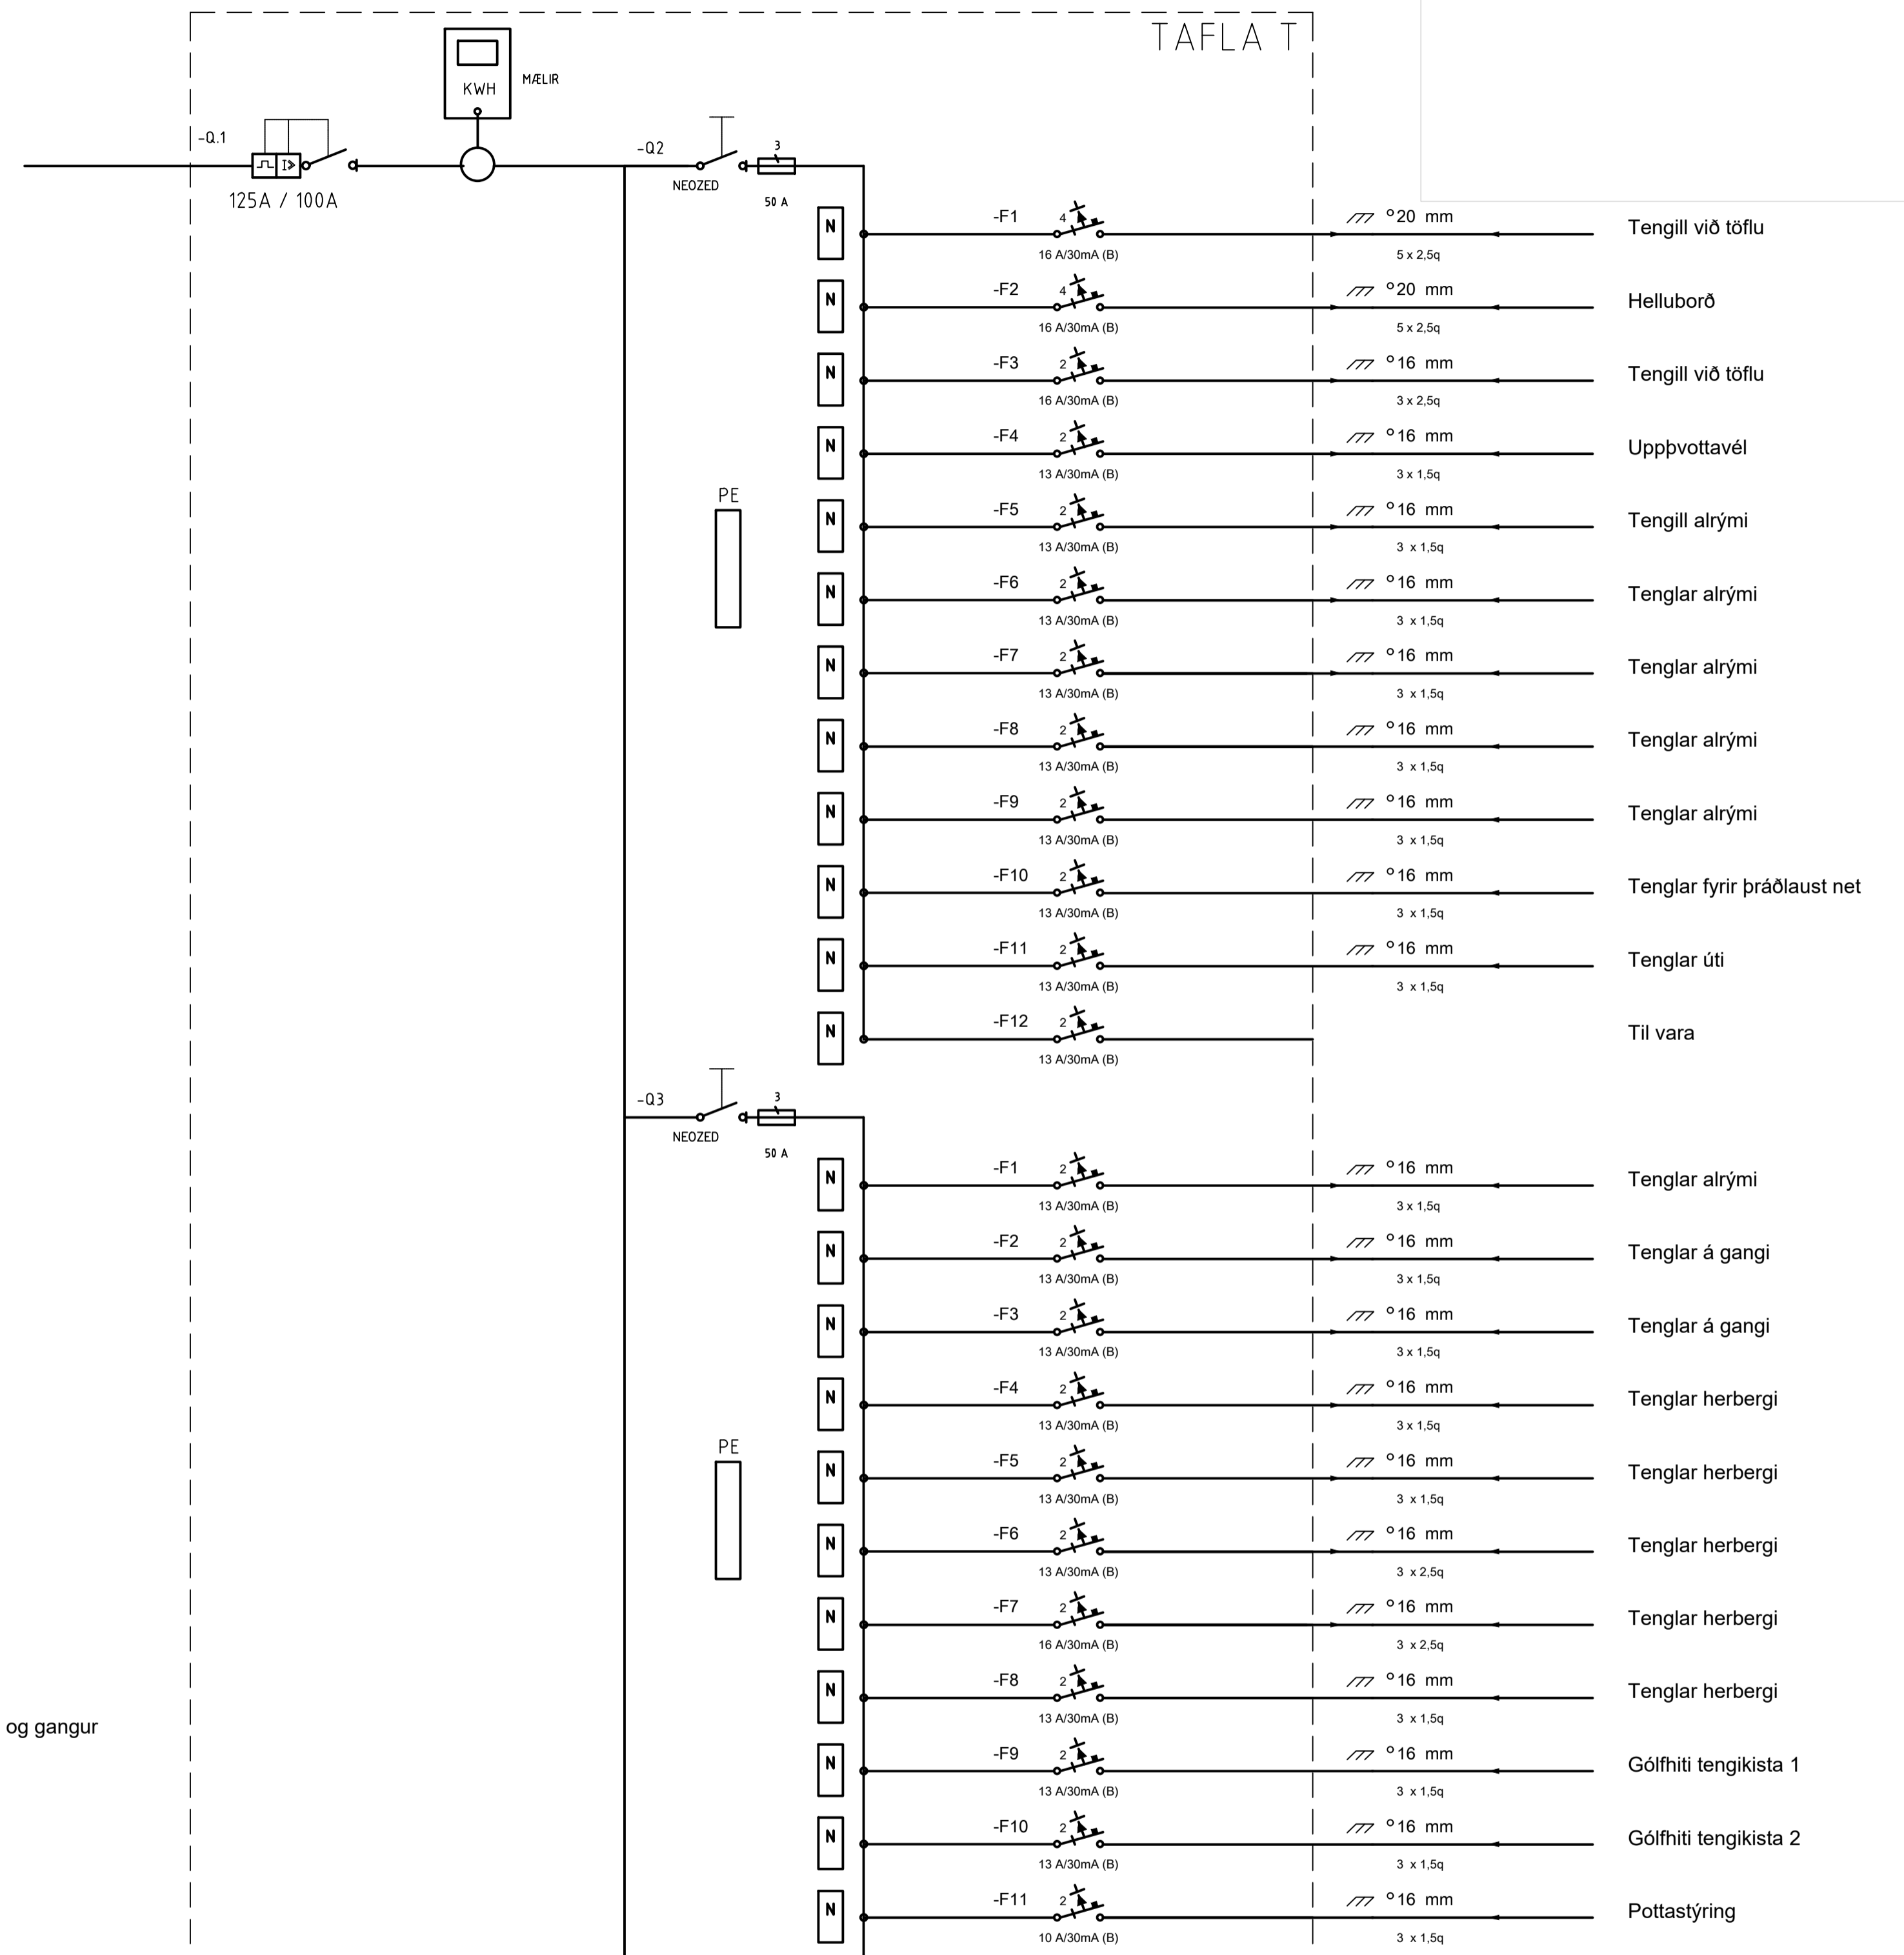

Bláðstærð - A3 1:100 / A1 1:50

RAE TEIKN
Eyravegi 32 Selfossi, sími: 492 3480 & 897 8718

ÚTPRENTAD: 28.7.2022 21:38:19
SLÖB: F:\ODV\Verk\2022\2550\Teikningar
SÍÐAST VISTAD: 28.7.2022 21:34:03
Samþykkt: Þór Stefánsson 2022-5749
Áritun aðalhönnuðar

Þór Stefánsson Rafionfræðingur
Kennitala: 211261-3749
netfang.raeftekn@gmail.com

VERKHEITI: Hótel Ásborgir 10 Grímsnesi
VERKHLUTI: Einliðnumynd Tafla T

Br. Dags. Hannað TÖLVUNAFN: Rafíögn 22 07 - 2550.dwg
Þór

DAGSETNING: 21 júní 2022
Mkv: Enginn VERKNÚMÉR: 2550-2022-024

BLAÐ 6 af 6