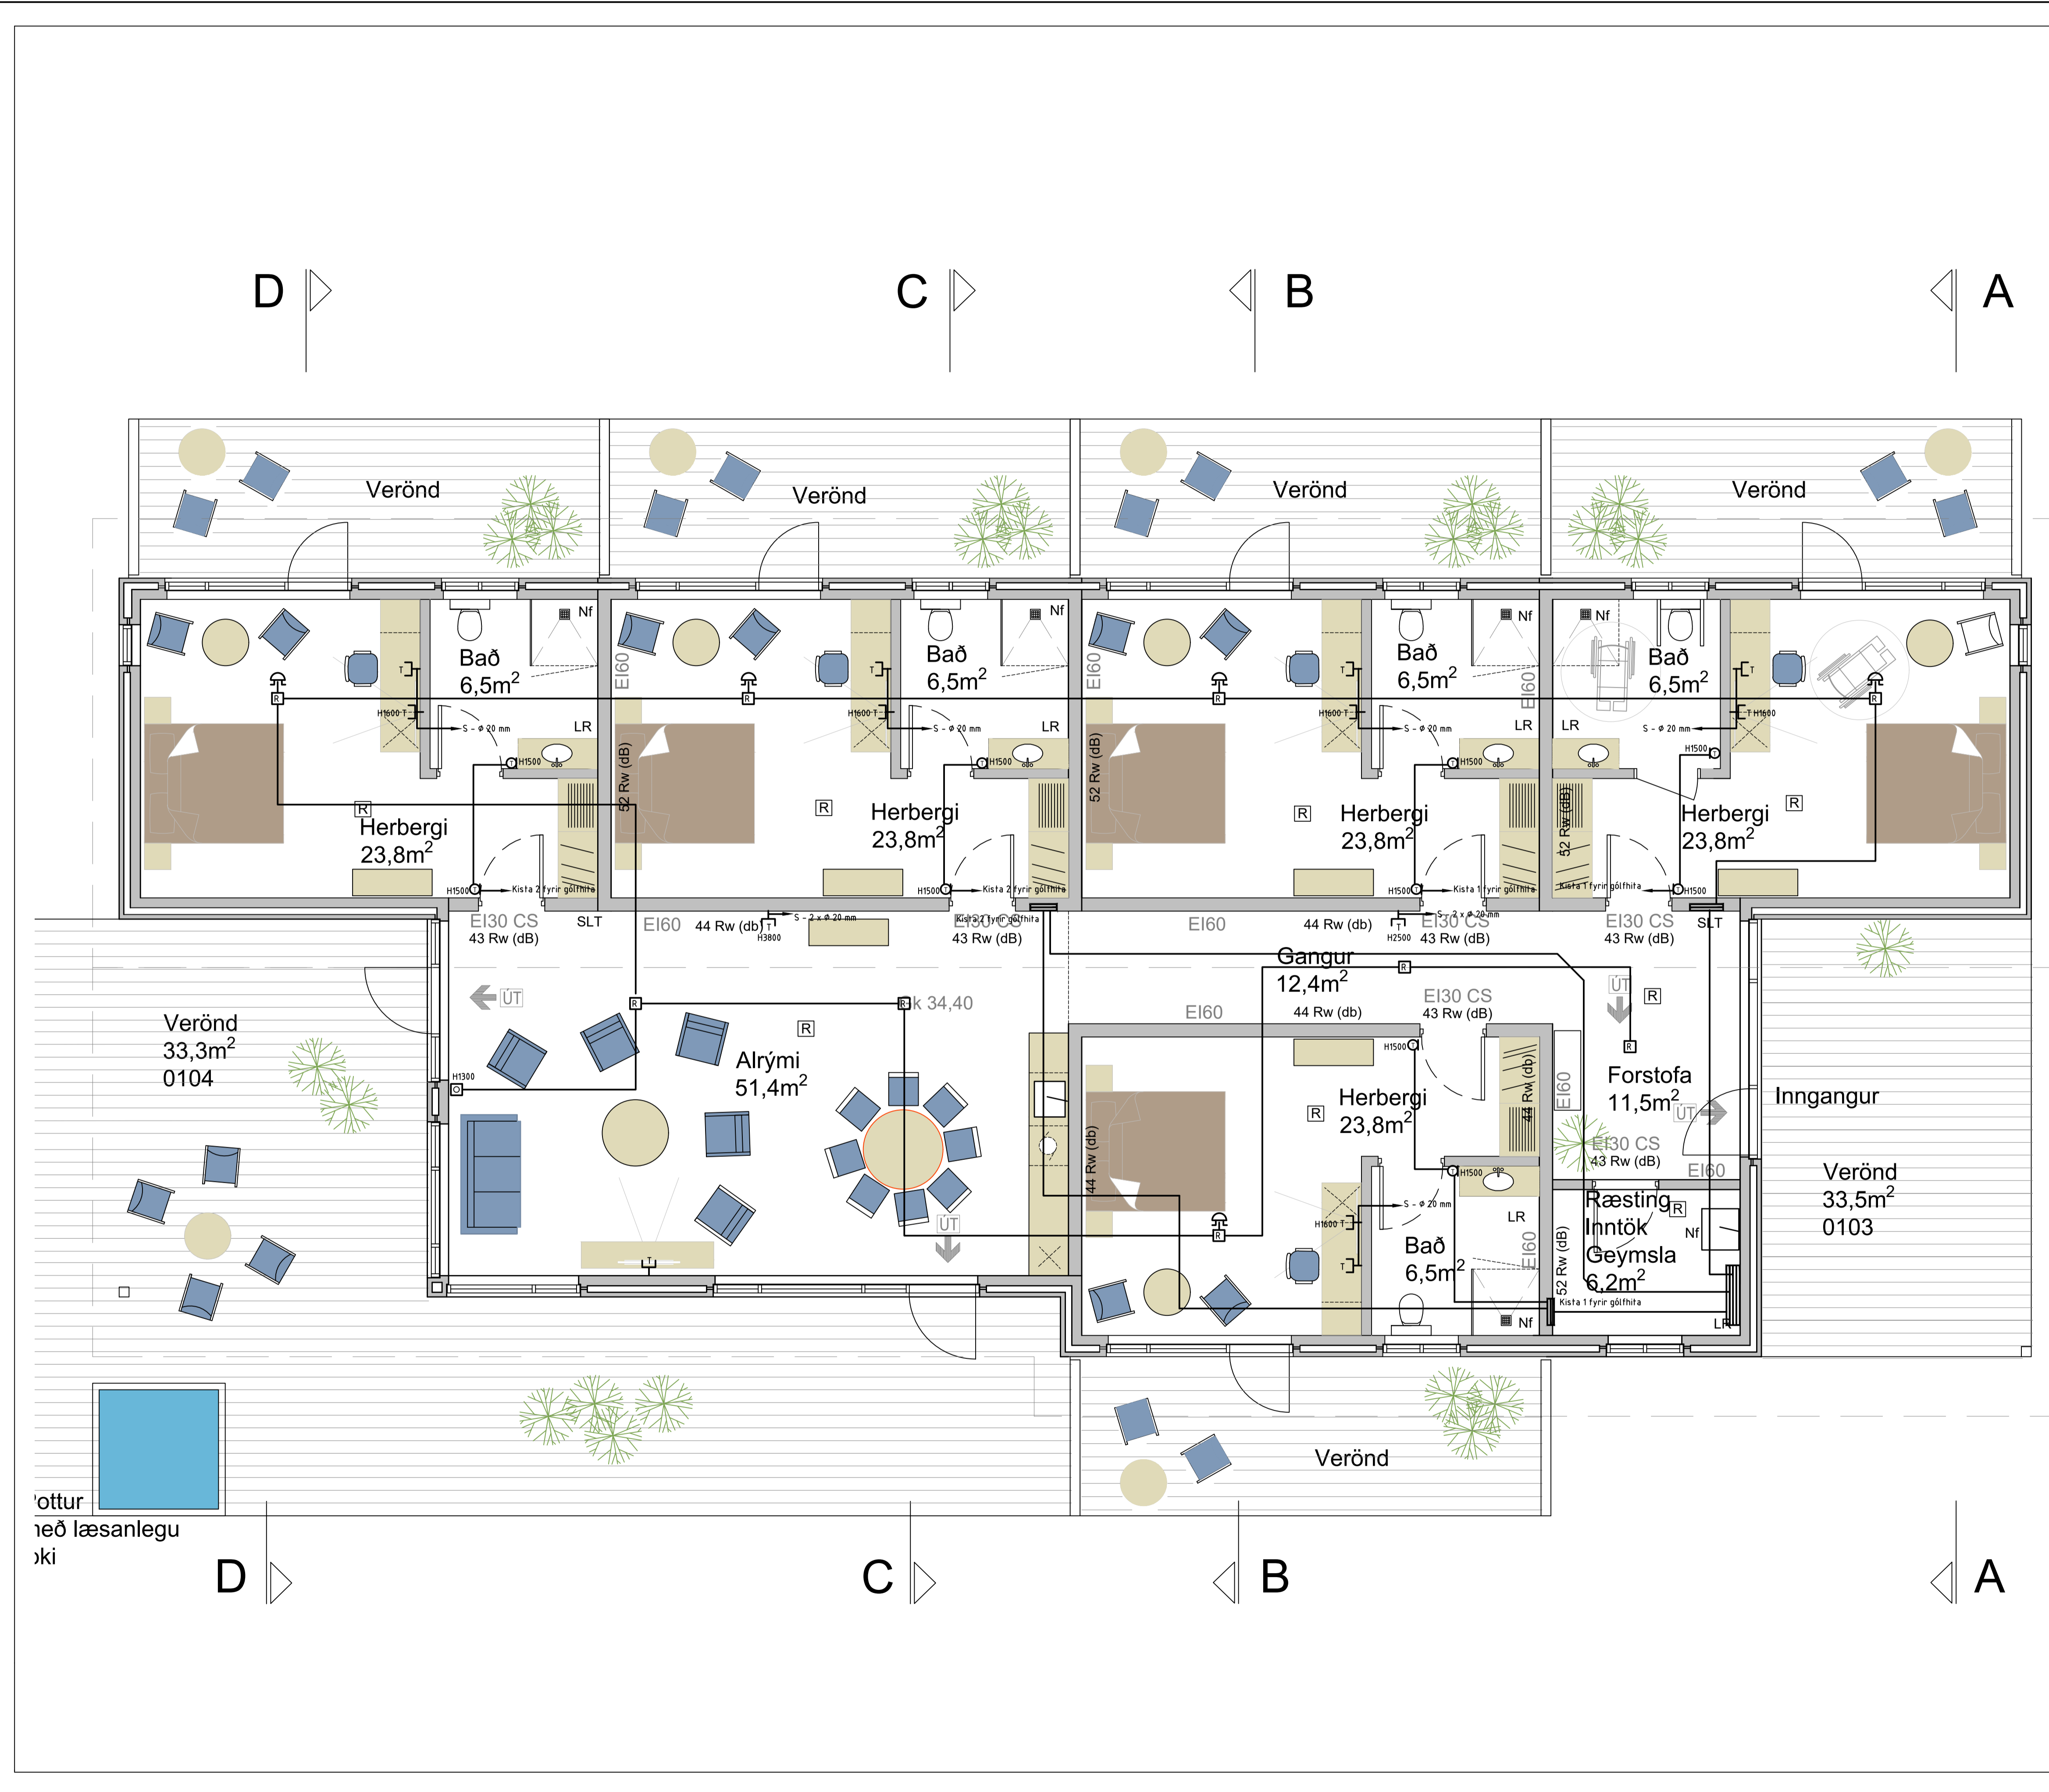

ÁRITUN ADALHÖNNUÐAR

ÚTPRENTAÐ: 28.7.2022 22:18:15
 SÍÐAST VISTAÐ: 28.7.2022 22:17:00
 TÖLVUNAFN: Rafloagn 22 07 - 2552.dwg
 SLÖÐ: F:\OD\Verk\2022\2552 Ásb 20\Teikningar
 VERKNÚMER: 2552-2022-026 BLAÐ: 2 af 6
 DAGSETNING: 13 júlí 2011

Pottur með læsanlegu loki

ÁRITUN ADALHÖNNUDAR

HÖNNUDUR:
 Dór Stefánsón
 YFIRFARID:
 Dór Stefánsón
 SAMPYKKT: KT:
Dór Stefánsón 21064-3749

BREYTINGAR:

Bláðstærð - A3 1:100 / A1 1:50

VERKHEITI:
 Hótel
 Ásborgir 20
 Grímsnesi