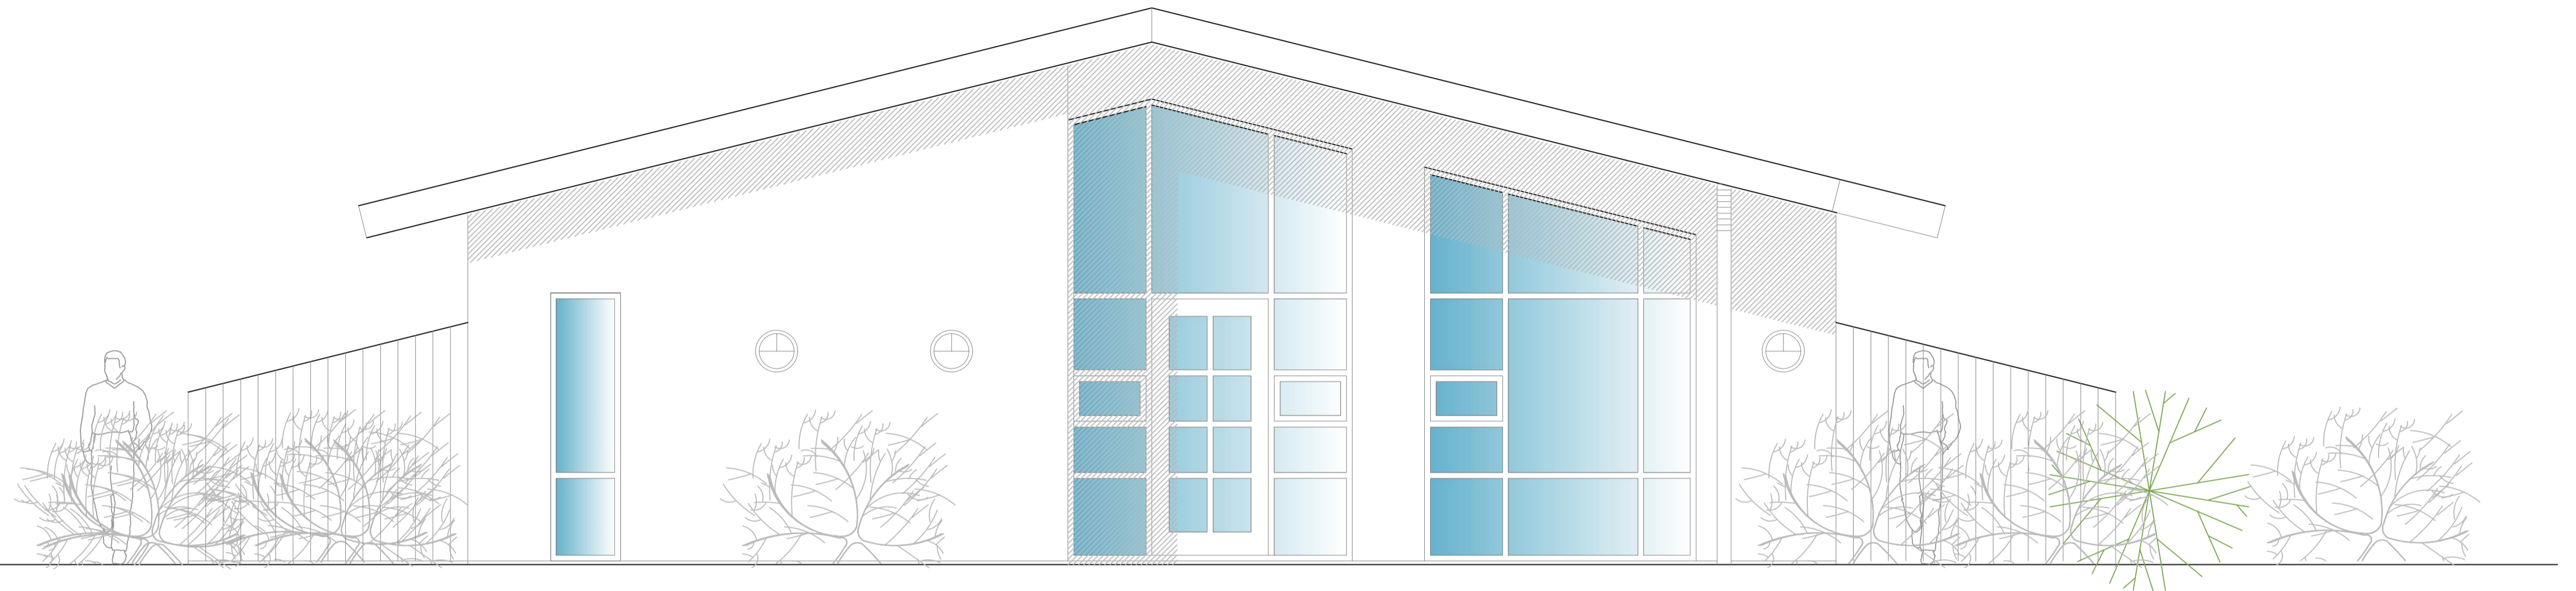

Ásborgir 20, Grímsnesi

RAFLAGNATEIKNINGAR

TEIKNINGASKRÁ

- NR. 0 RAFLÖGN FORSÍÐA
- NR. 1 RAFLÖGN AFSTÖÐUMYND, SNIÐ OG SKÝRINGAR
- NR. 2 RAFLÖGN SÖKKULSKAUT
- NR. 3 RAFLÖGN LÁGSPENNULAGNIR
- NR. 4 RAFLÖGN SMÁSPENNULAGNIR
- NR. 5 RAFLÖGN LAMPAPLAN
- NR. 6 RAFLÖGN EINLÍNUMYND

RAFLAGNATEIKNINGAR
ÞÓR STEFÁNSSON RAFMAGNSIÐNFRÆÐINGUR
EYRAVEGI 32 SELFOSSI SÍMI 897 8718
KENNITALA: 211261-3749, netfang:rafteikn@gmail.com

Júlí 2022