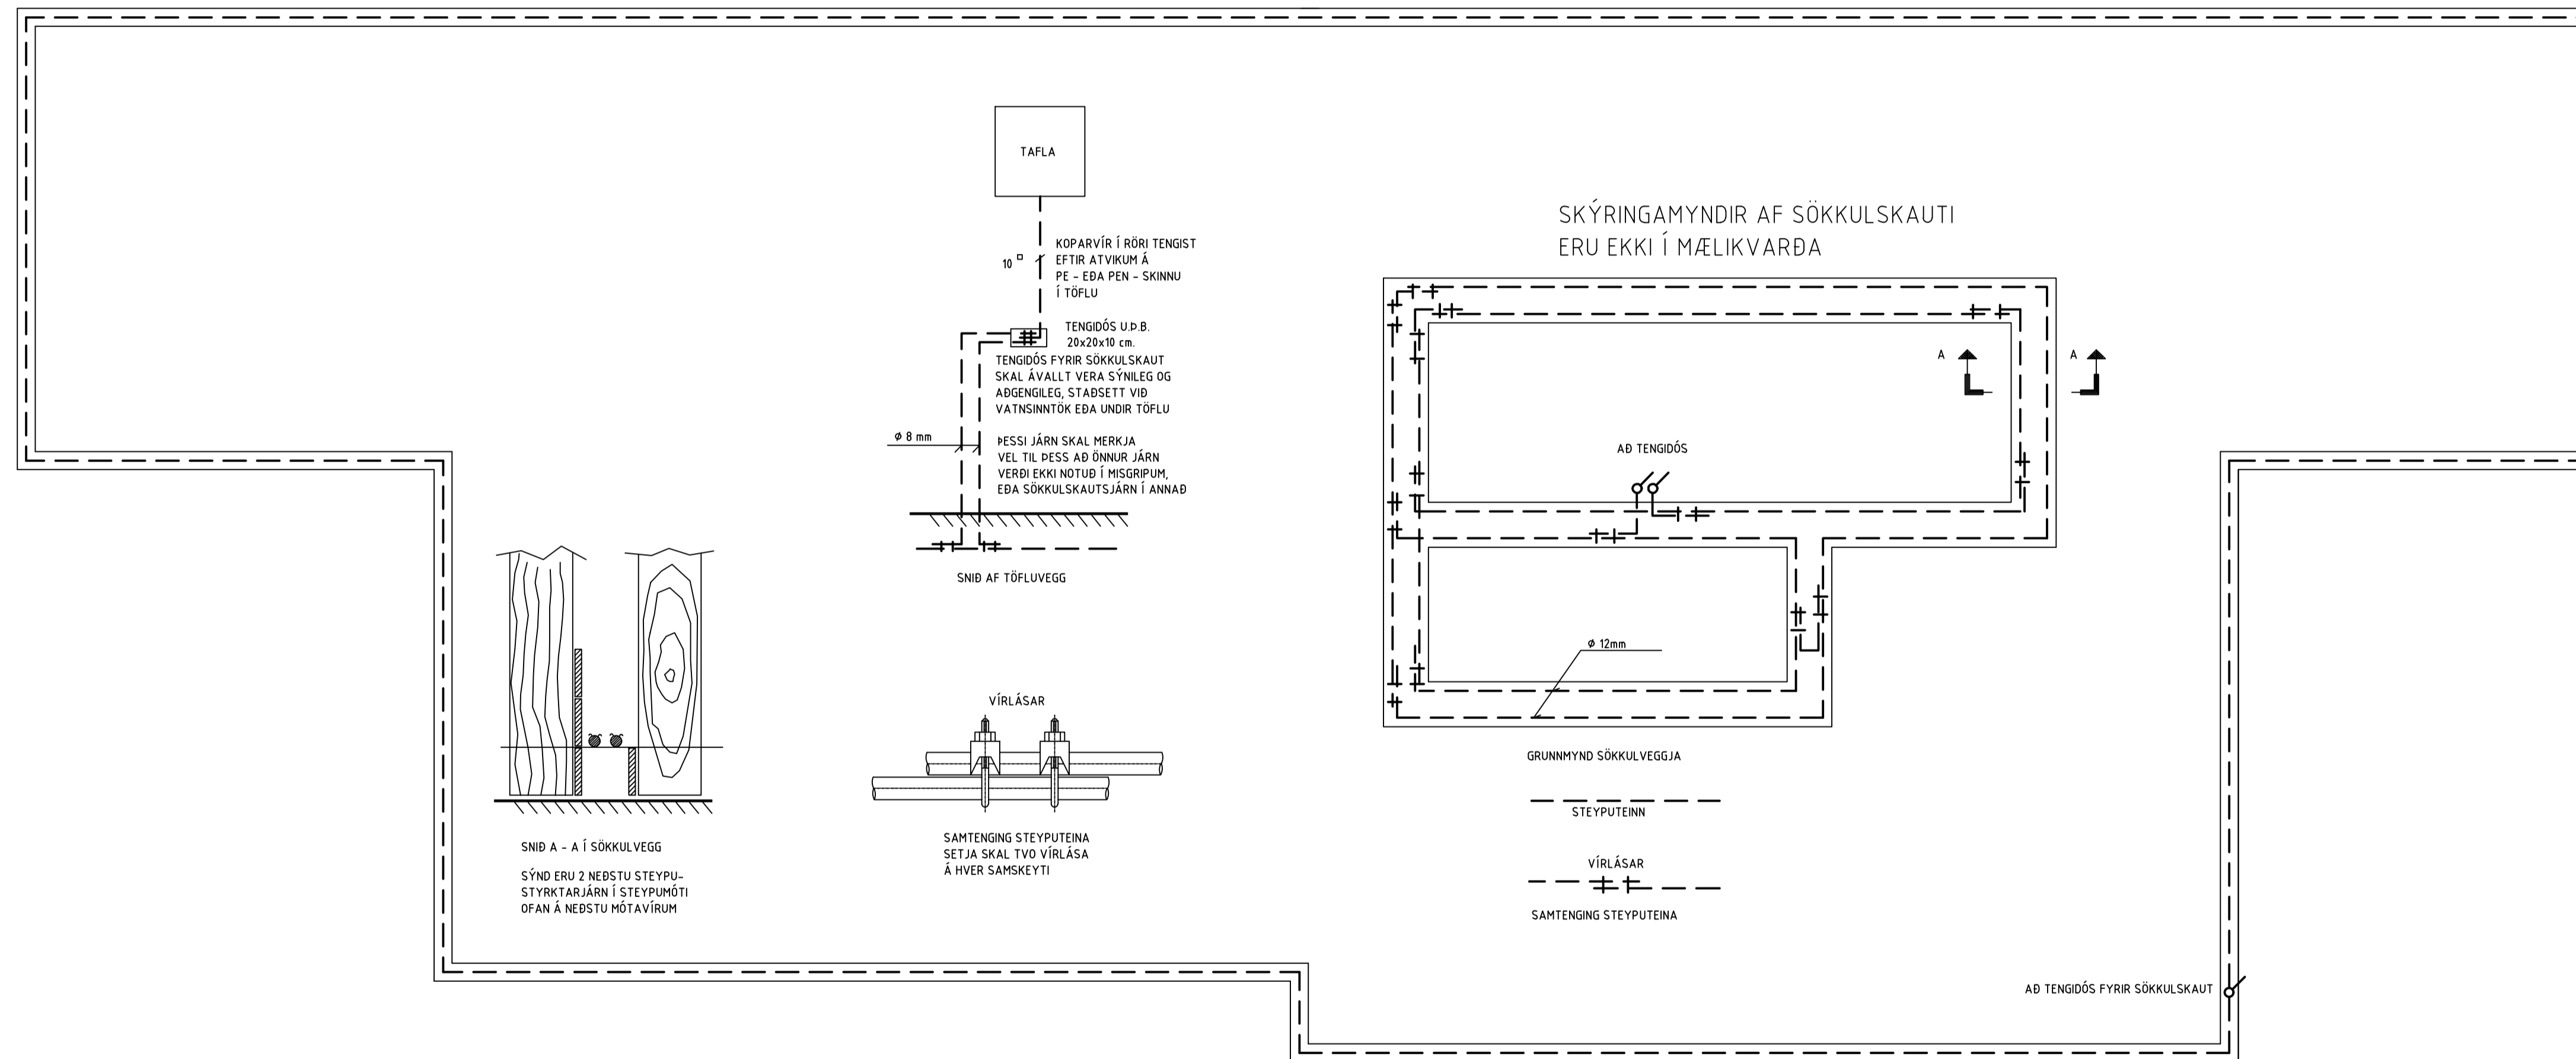

Bláðstærð - A3 1:100 / A1 1:50

HÖNNUÐUR:
Þór Stefánsson
YFIRFARID:
Þór Stefánsson
SAMÞYKKT: KT:
Þór Stefánsson 21061-3749
BREYTINGAR:

VERKHEITI:
Hótel
Ásborgir 20
Grímsnesi

VERKHLUTI:
Sökkulskaut

Mkv: 1:50

RAFLAGNATEIKNINGAR
ÞÓR STEFÁNSSON RAFLAÐNFRÆÐINGUR
EYRAVEGI 32 SELFOSSI SÍMAR 482 3480 & 897 8718
NETFANG: rafftekn@gmail.com FAX 482 3366

ÁRITUN ADALHÖNNUÐAR

ÚTPRENTAÐ: 28.7.2022 22:18:15
SÍÐAST VISTAÐ: 28.7.2022 22:17:00
TÖLVUNAFN: Rafloagn 22 07 - 2552.dwg
SLÖÐ: F:\OD\Verk\2022\2552 Ásb 20\Teikningar
VERKNÚMER: 2552-2022-026 BLAÐ: 2 af 6
DAGSETNING: 13 júlí 2011