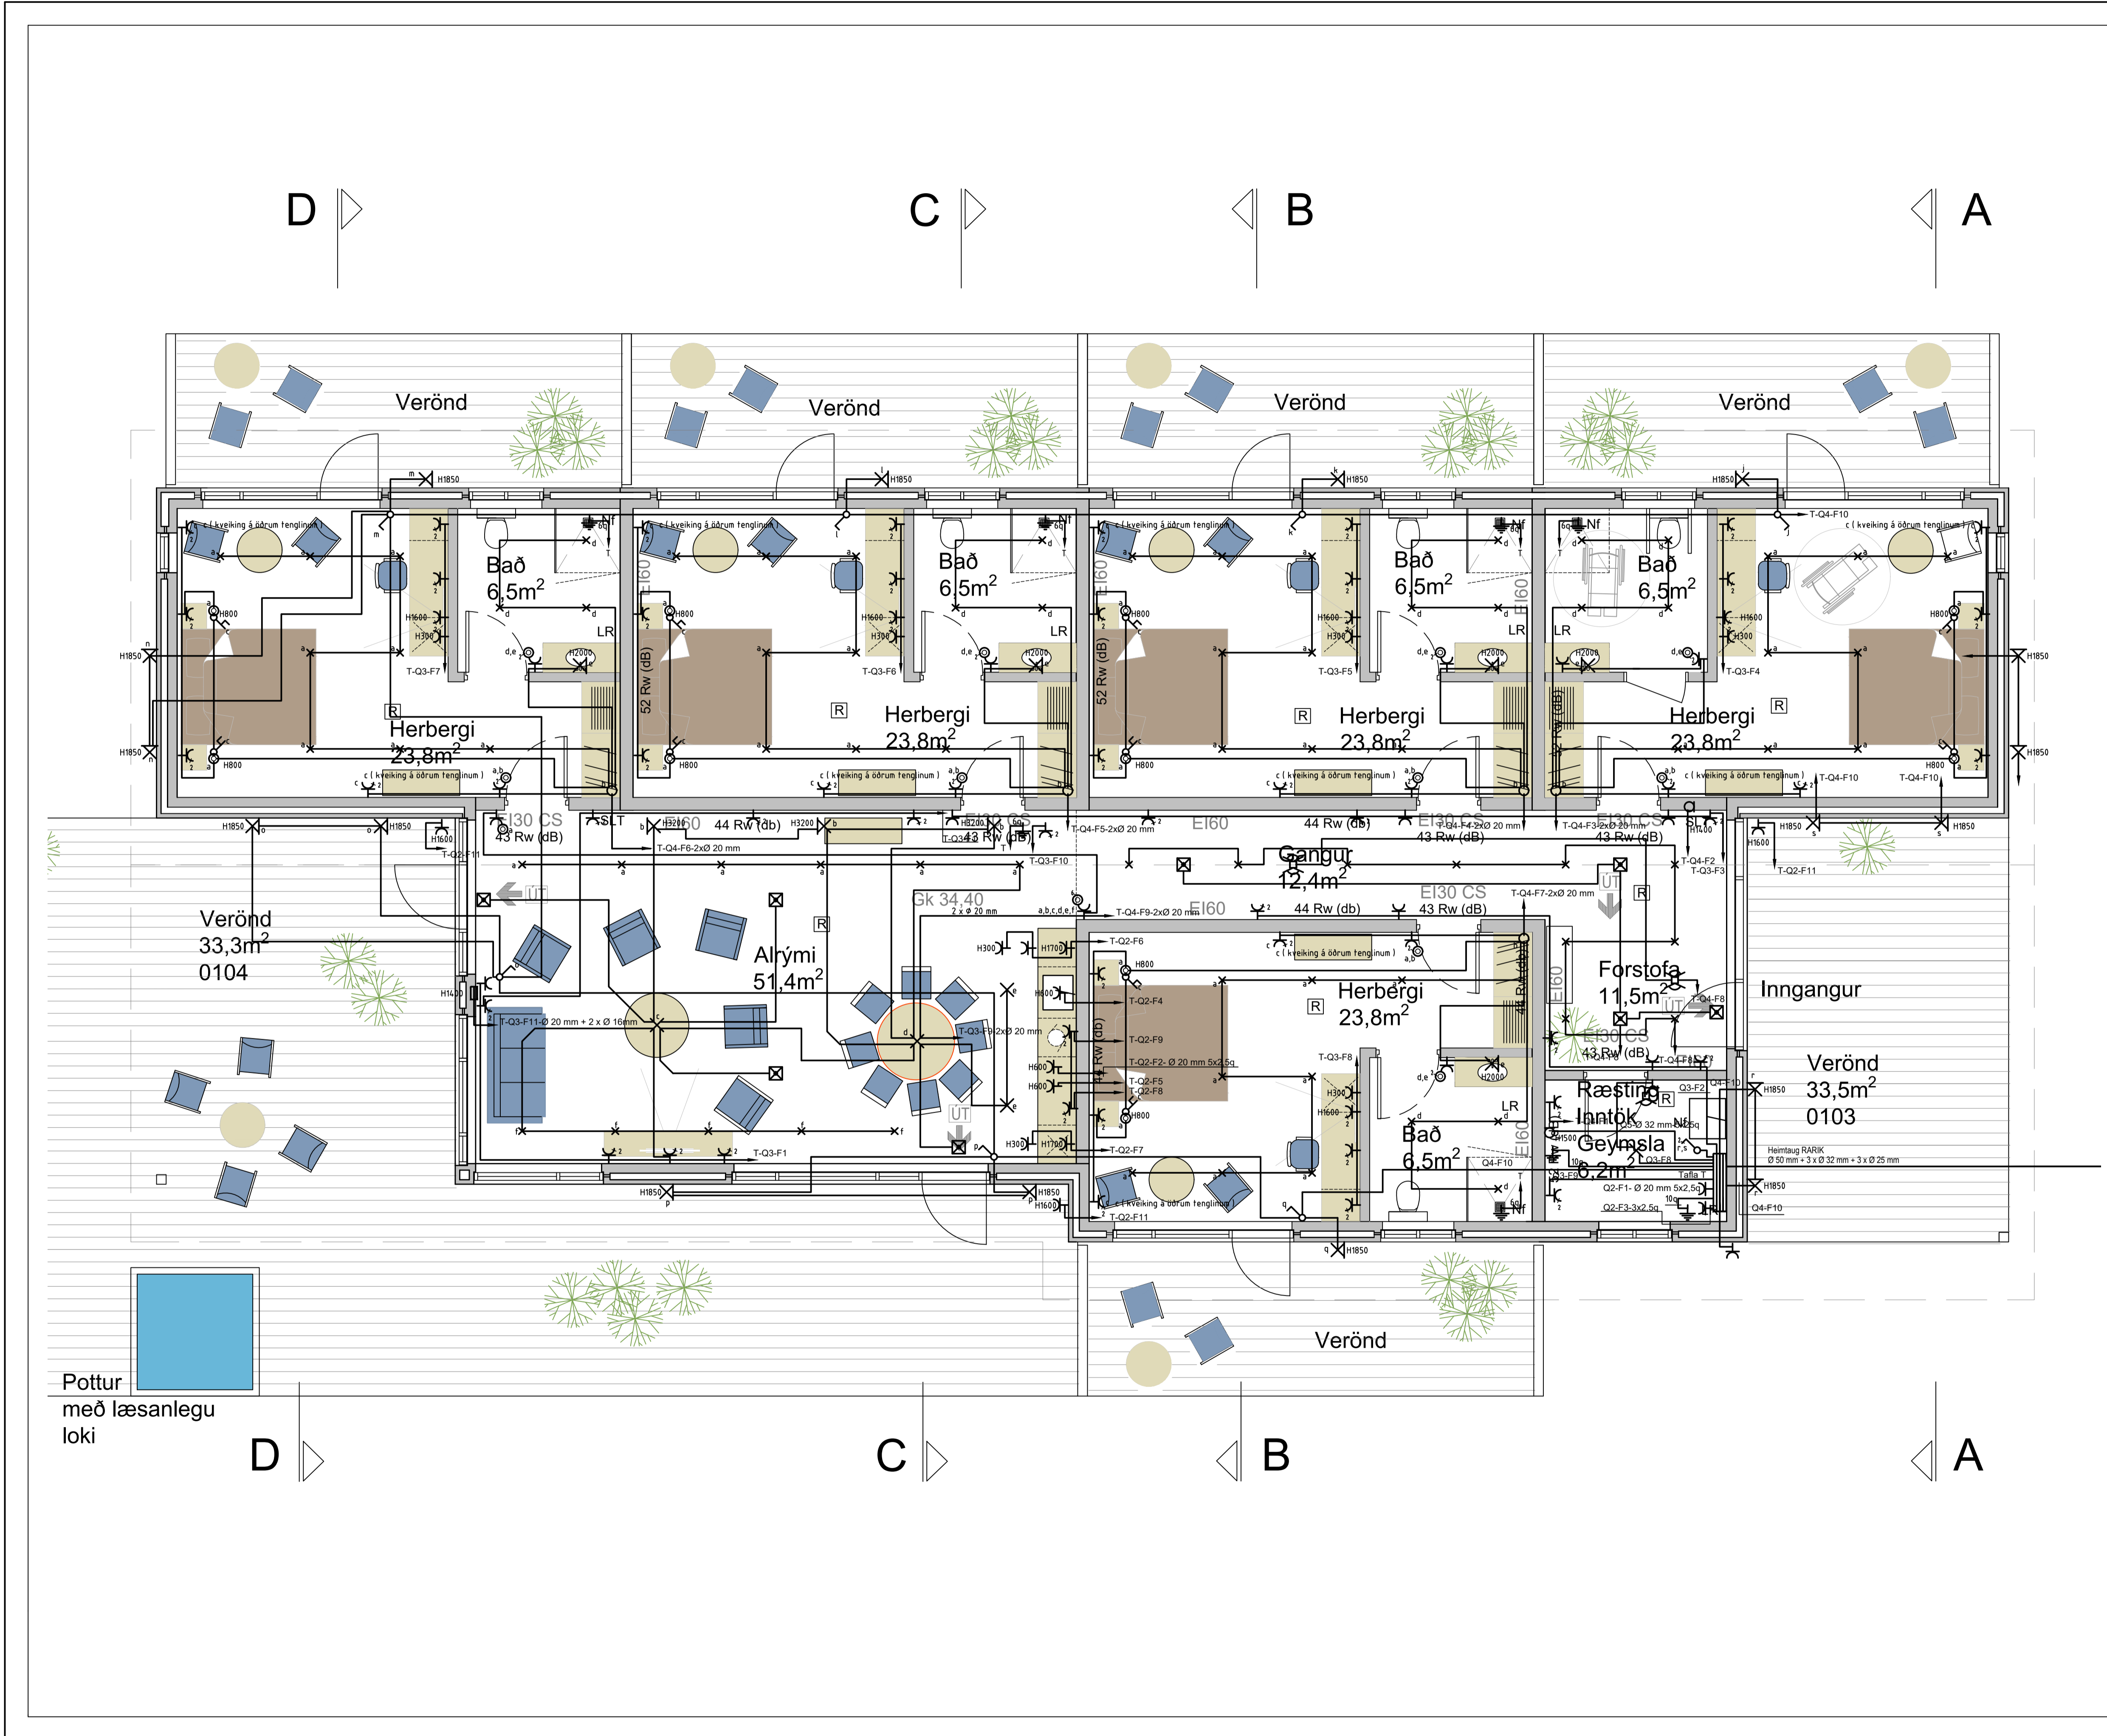

ÁRITUN ADALHÖNNUÐAR

ÚTPRENTAÐ: 28.7.2022 22:18:15
 SÍÐAST VISTAÐ: 28.7.2022 22:17:00
 TÖLVUNAFN: Rafloagn 22 07 - 2552.dwg
 SLÖÐ: F:\OD\Verk\2022\2552 Ásb 20\Teikningar
 VERKNÚMER: 2552-2022-026 BLAÐ: 2 af 6
 DAGSETNING: 13 júlí 2011