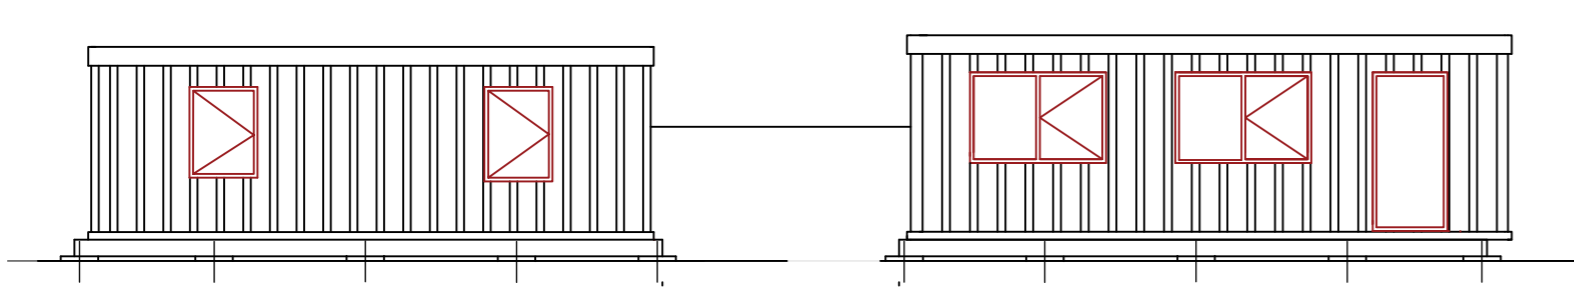

SUÐUR 1:100

NORÐUR 1:100

AUSTUR 1:100

VESTUR 1:100

SNID A-A 1:100

GRUNNMYND GEYMSLA 1:100

SKÝRINGARTEXTI:

- LR - LOFTRÆSTING
- GN - GÓLFNIDURFALL
- PN - ÞAKNIDURFALL
- BO - BJÖRGUNAROP
- SL • - HANDSLÖKKVITÆKI
- R - REYKSKYJARI
- ☁ - BREYTINGAR Í TEIKNINGU
- ⚠ - BREYTINGAR Í TEIKNINGU

ÖLL MÁL ERU Í cm. MÆLIÐ ERRI Á TEIKNINGUM
ÖLL MÁ ATHUGIST Á STAÐNUM
ÓSAMRÆMI Í TEIKNINGUM OG VAFAATRÍÐI SKAL
TILKYNNNA HÖNNUÐI ÁÐUR EN VERKIÐ HEFST.

UNDIRRITUN HÖNNUNARSTJÓRA
Páll Jóhannsson 120742-3379