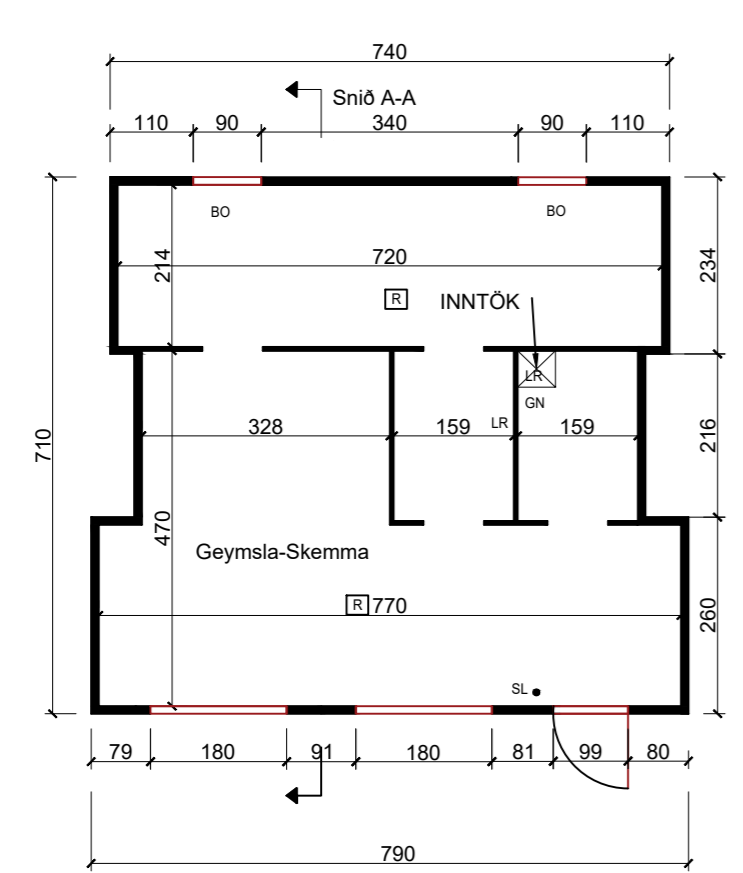

SUÐUR 1:100

NORÐUR 1:100

AUSTUR 1:100

VESTUR 1:100

SNID A-A 1:100

GRUNNMYND GEYMSLA 1:100

SKÝRINGARTEXTI:

- LR - LOFTRÆSTING
- GN - GÓLFNIDURFALL
- PN - ÞAKNIDURFALL
- BO - BJÖRGUNAROP
- SL • - HANDSLÖKKVITÆKI
- R - REYKSKYJARI
- ☁ - BREYTINGAR Í TEIKNINGU
- ⚠ - BREYTINGAR Í TEIKNINGU

ÖLL MÁL ERU Í cm. MÆLIÐ ERRI Á TEIKNINGUM
ÖLL MÁ ATHUGIST Á STAÐNUM
ÓSAMRÆMI Í TEIKNINGUM OG VAFAATRÍÐI SKAL
TILKYNNNA HÖNNUÐI ÁÐUR EN VERKIÐ HEFST.

UNDIRRITUN HÖNNUNARSTJÓRA
Páll Jóhannsson 120742-3379