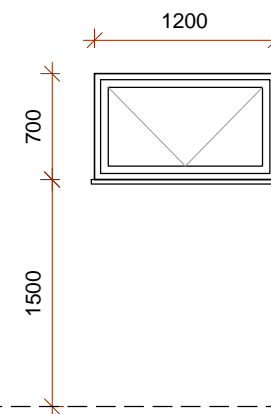

H1 - Innkeyrsluhurð
Opnast á braut að innan
1 Stk

H2 - Gönguhurð með
loftrist
Opnast Vinstri - Inn
2 Stk

G1 - Gluggi með
topphengdu fagi
2 Stk

ÁSÝND UTANFRÁ
Mkv. 1:50 á A3

BORG SUNDLAUG - L202468
GRÍMSNES- OG GRAFNINGSHREPPI
GEYMSLA