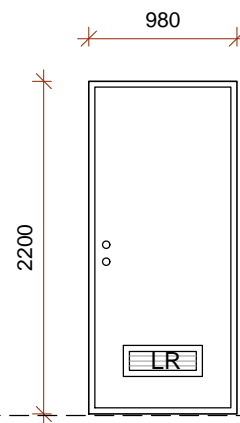

H1 - Innkeyrsluhurð
Opnast á braut að innan
1 Stk

H2 - Gönguhurð með
loftrist
Opnast Vinstri - Inn
2 Stk

G1 - Gluggi með
topphengdu fagi
2 Stk

ÁSÝND UTANFRÁ
Mkv. 1:50 á A3

BORG SUNDLAUG - L202468
GRÍMSNES- OG GRAFNINGSHREPPI
GEYMSLA