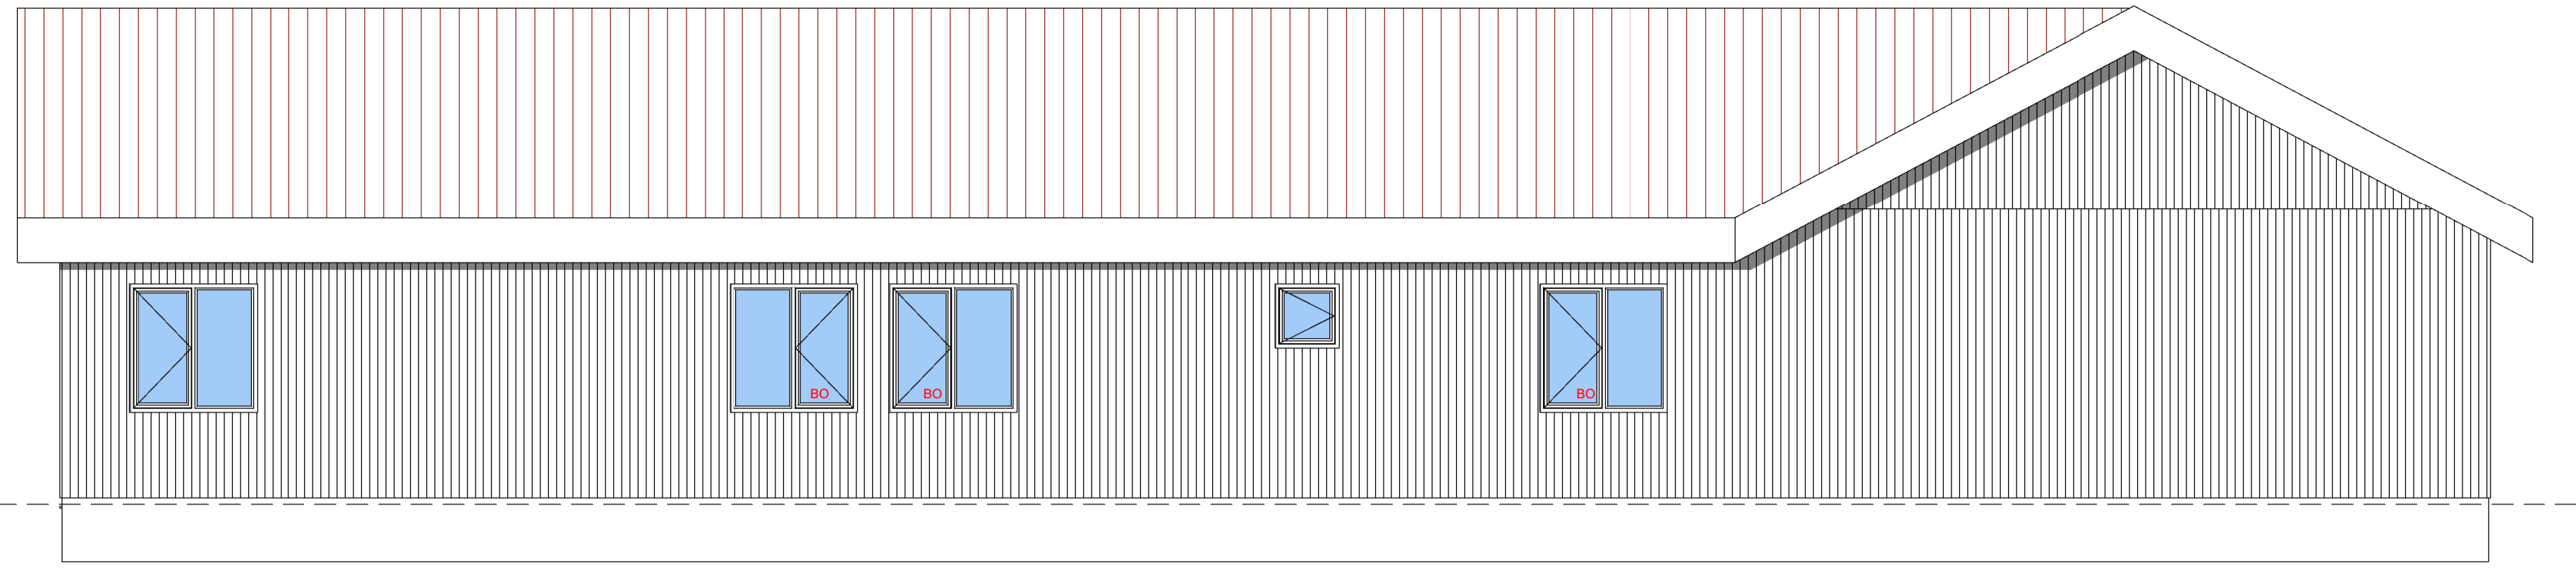

1 **Norður**
1:50