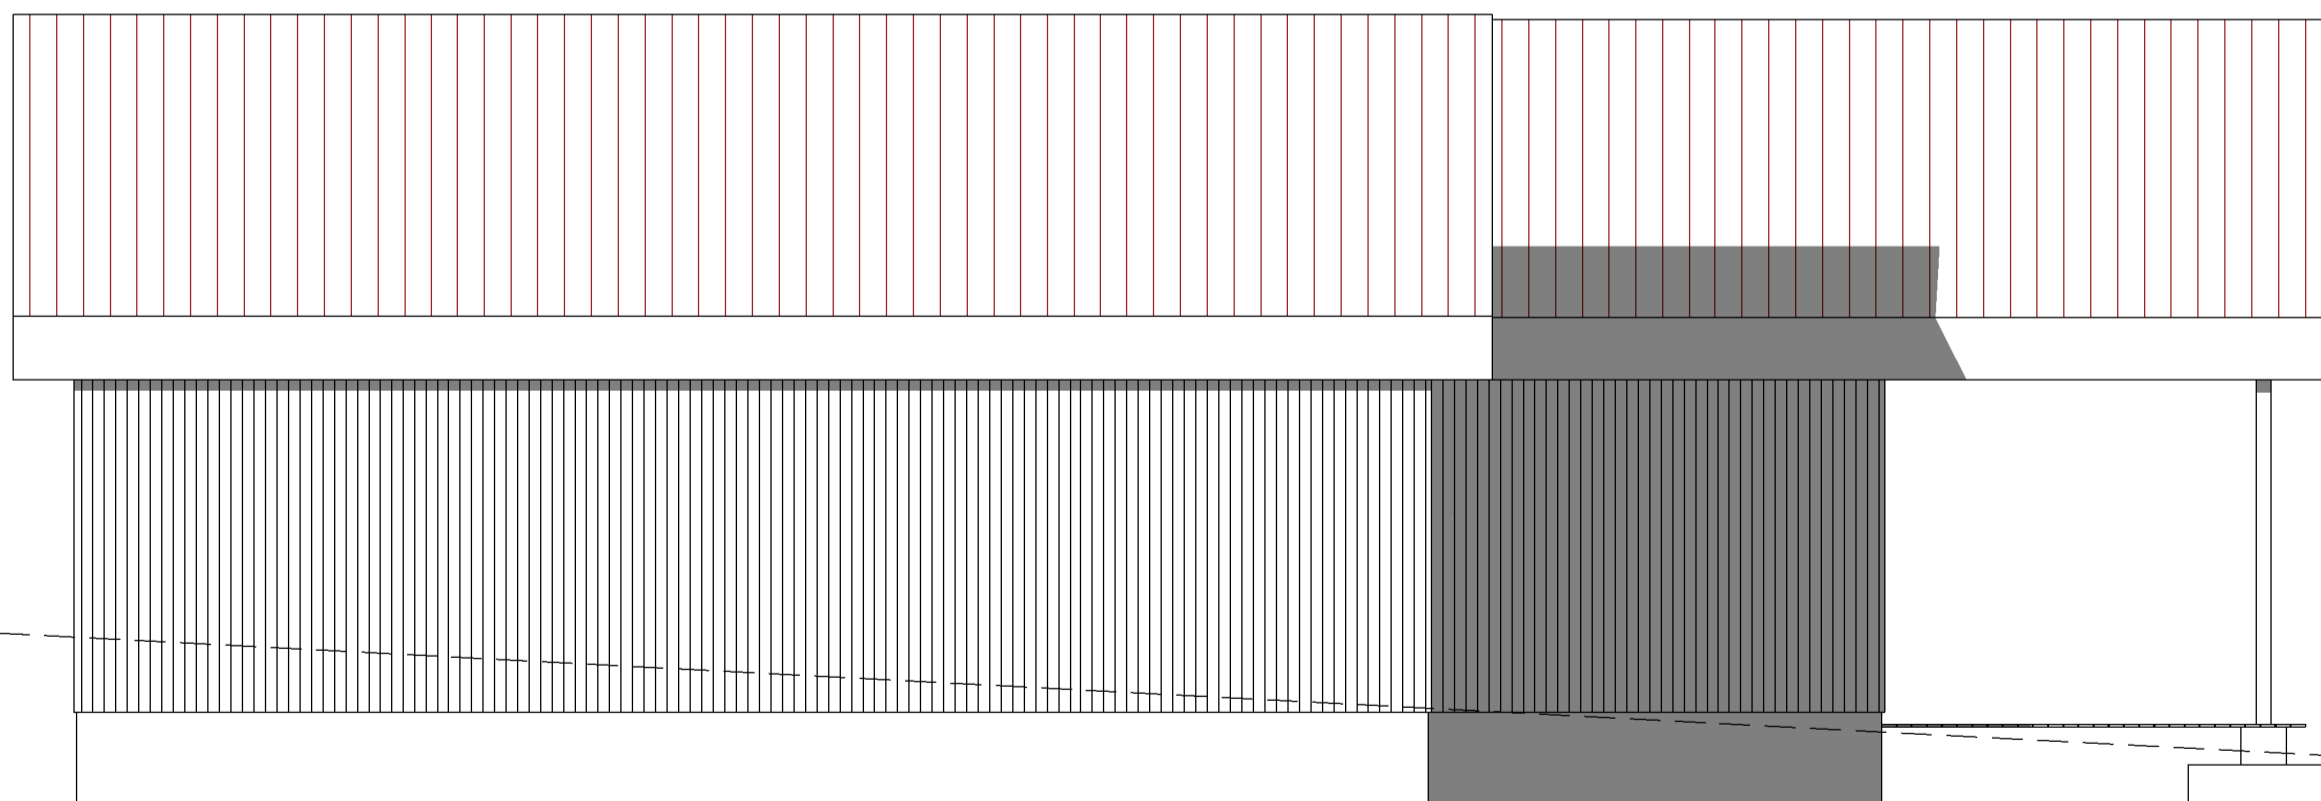

3 **Austur**
1:50