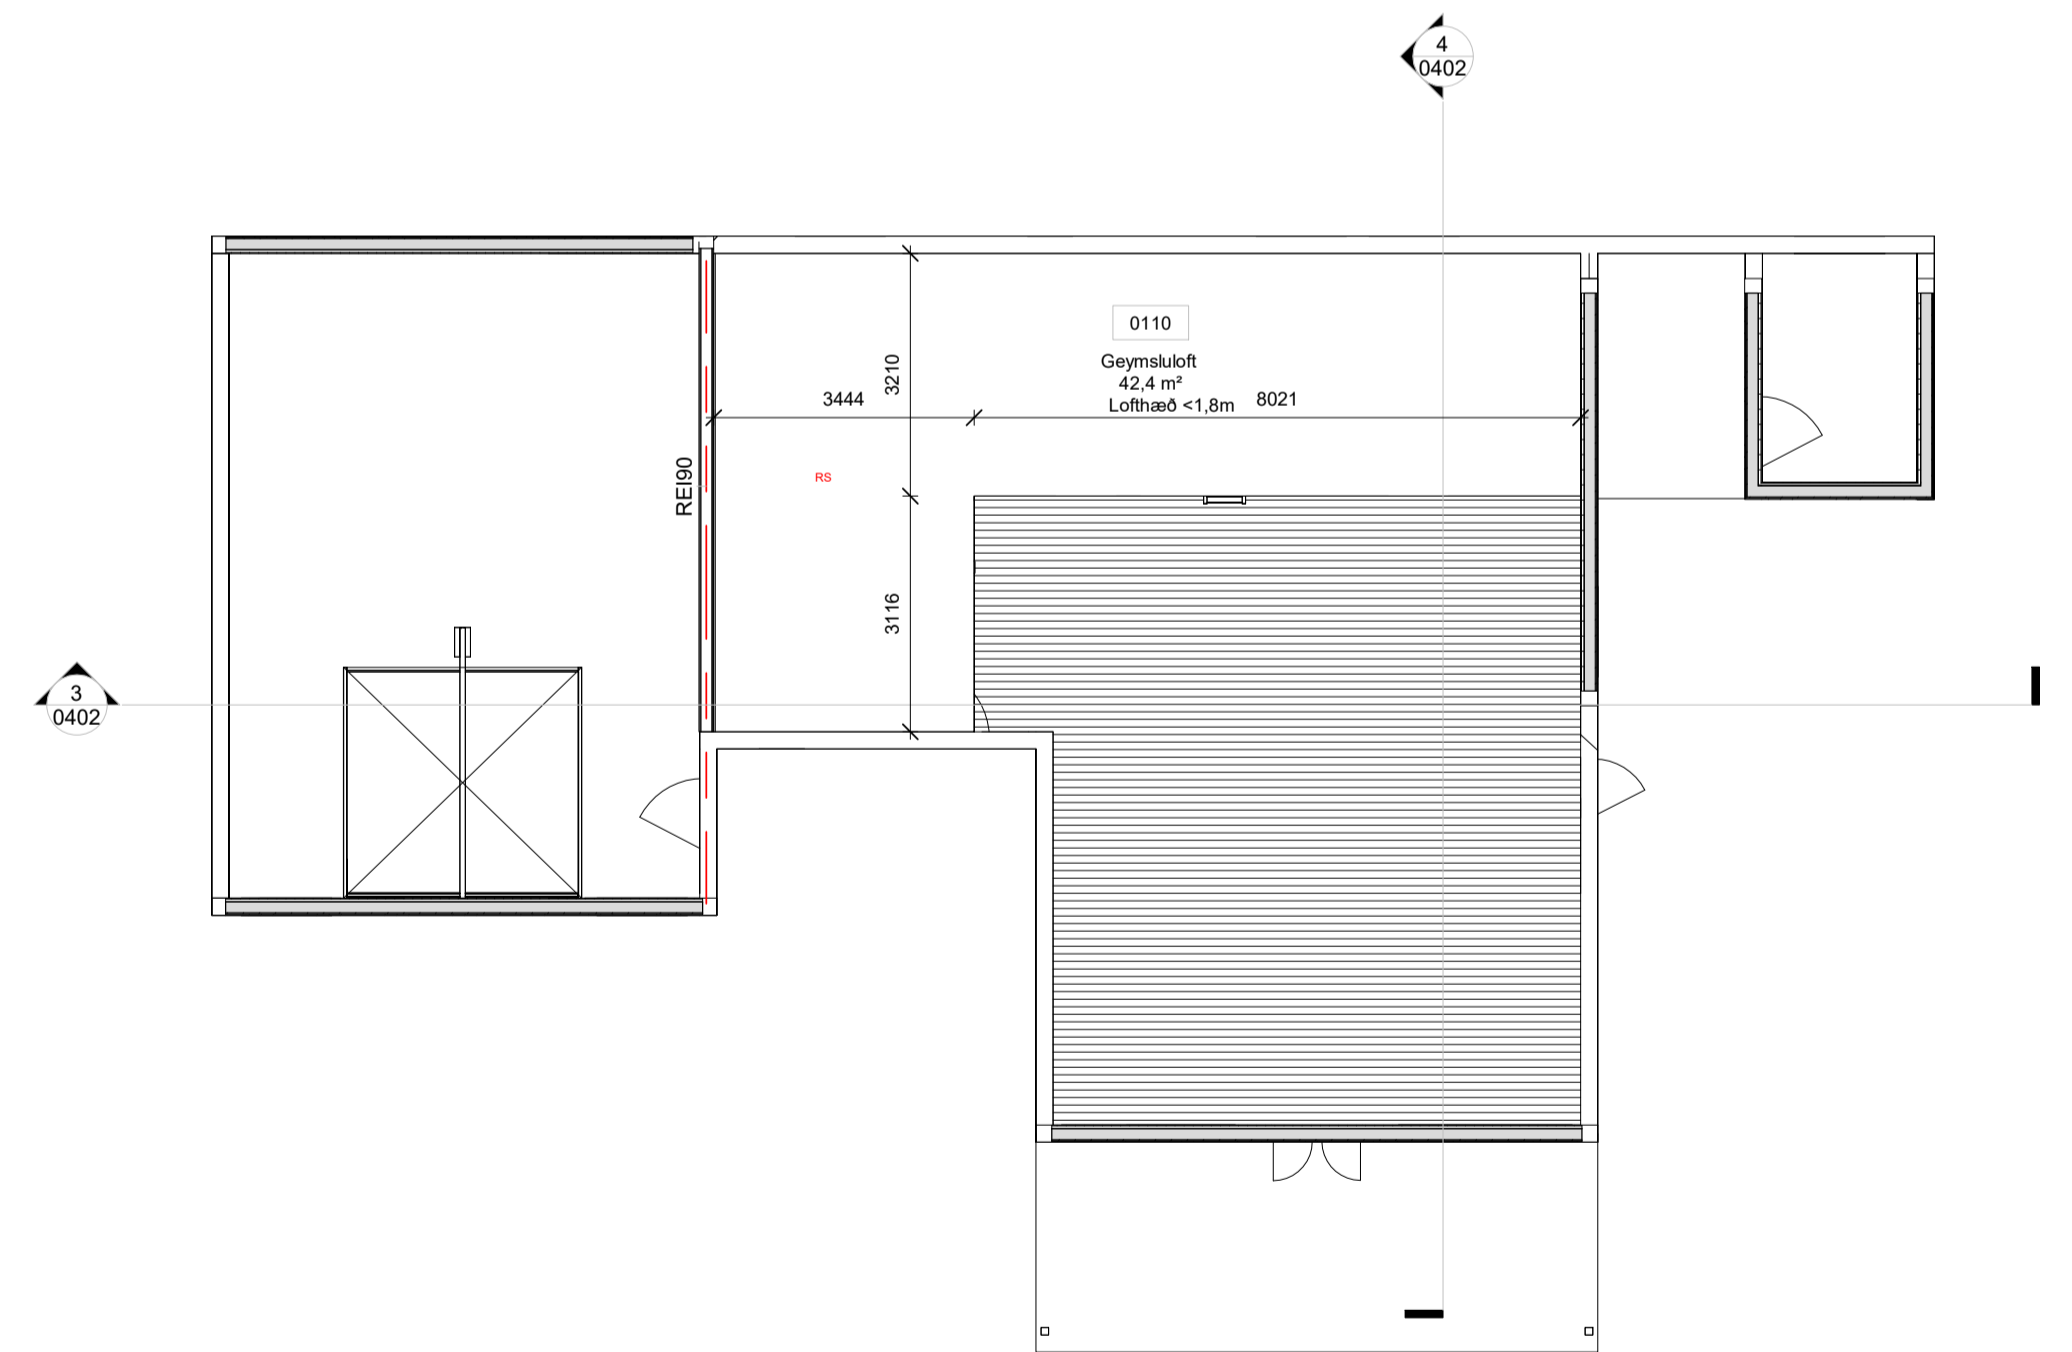

1 Hæð 1  
1:100

3 Snið A-A  
1:100

4 Snið B-B  
1:100

2 Hæð 2  
1:100

5 Þakmynd  
1:100

A 22.05.2022 Bætt inn merkingum og fl. Teikn Yfirari  
23.05.22 Merkingum breytt FHÓ FHÓ

Útg. Dags. Skýring Yf.af: Br.af:

Einbýlishús  
Hraunbraut 35  
Borg  
805 Selfoss  
Grunnmyndir, snið

Teiknað af: FHÓ Dagsetning:  
Yfirari af: FHÓ Mælikvarði:

1 **Norður**  
1:50

5 **SA**

2 **Suður**  
1:50

6 **SV**

3 **Austur**  
1:50

4 **Vestur**  
1:50