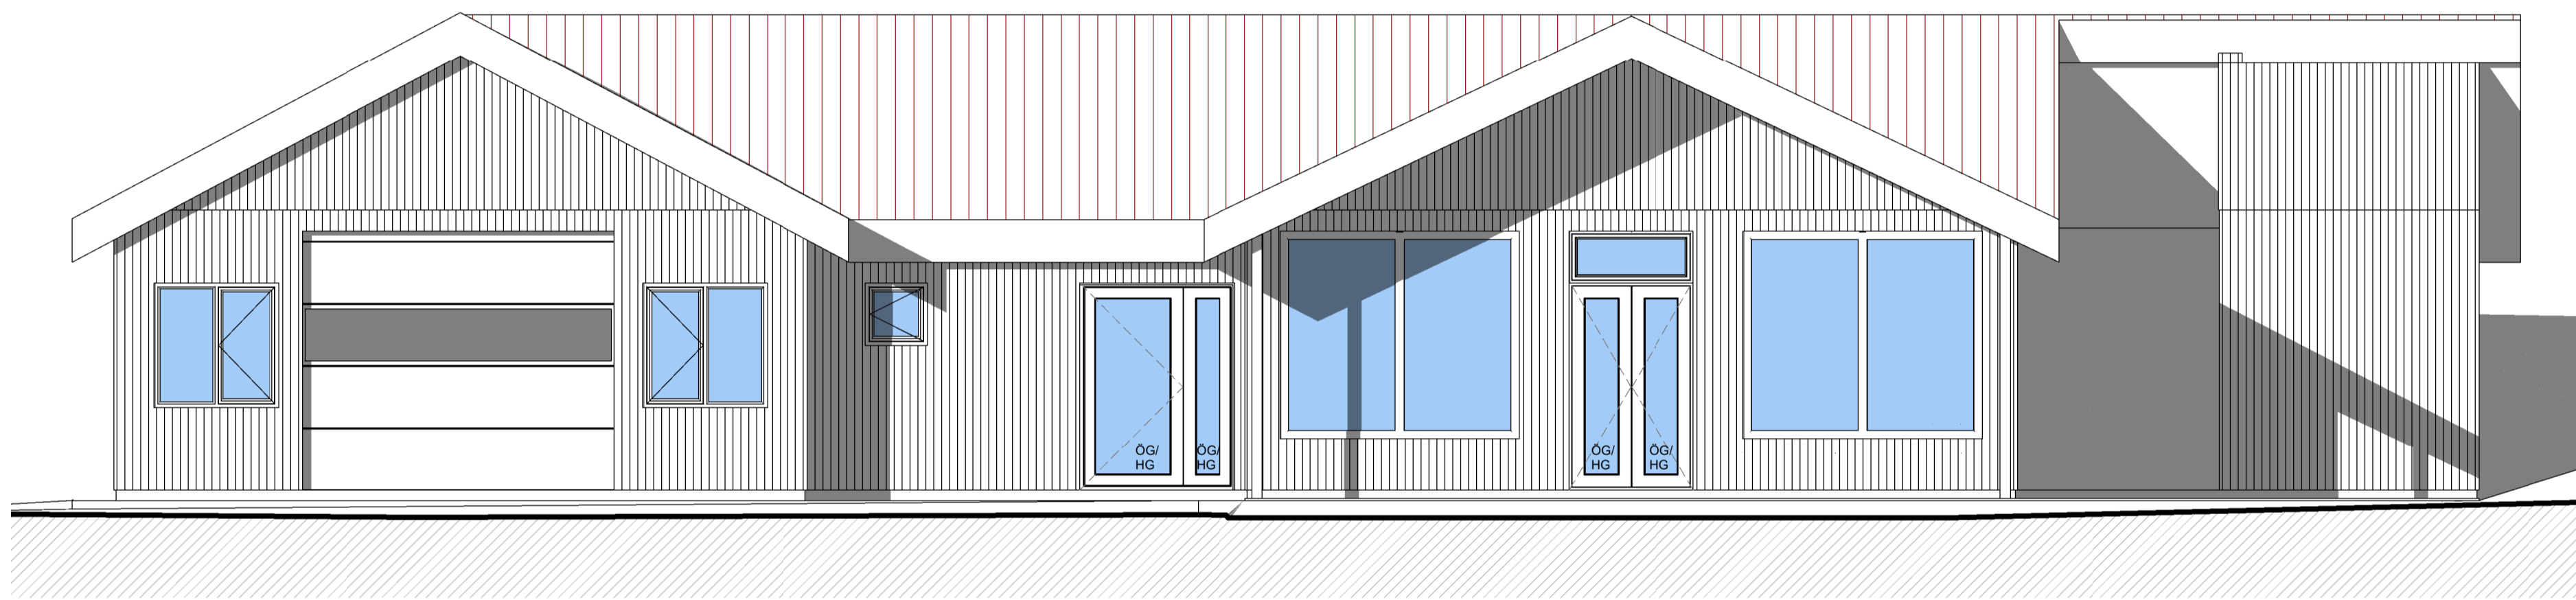

2 **Suður**
1:50