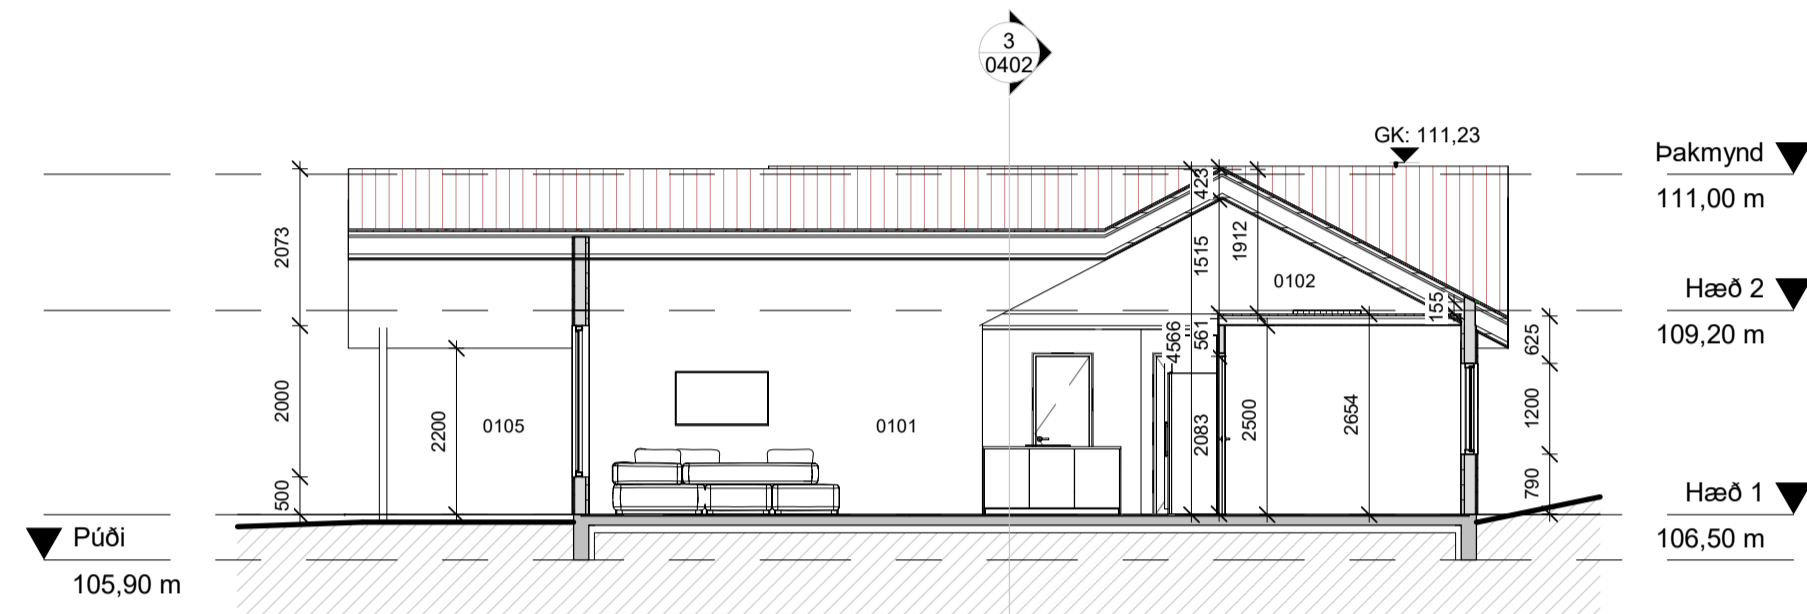

1 Hæð 1  
1:100

3 Snið A-A  
1:100

4 Snið B-B  
1:100

2 Hæð 2  
1:100

5 Þakmynd  
1:100

A 22.05.2022 Bætt inn merkingum og fl. Teikn Yfirari  
23.05.22 Merkingum breytt FHÓ FHÓ

Útg. Dags. Skýring Yf.af: Br.af:

Einbýlishús  
Hraunbraut 35  
Borg  
805 Selfoss  
Grunnmyndir, snið

Teiknað af: FHÓ Dagsetning:  
Yfirari af: FHÓ Mælikvarði:

1 **Norður**  
1:50

5 **SA**

2 **Suður**  
1:50

6 **SV**

3 **Austur**  
1:50

4 **Vestur**  
1:50