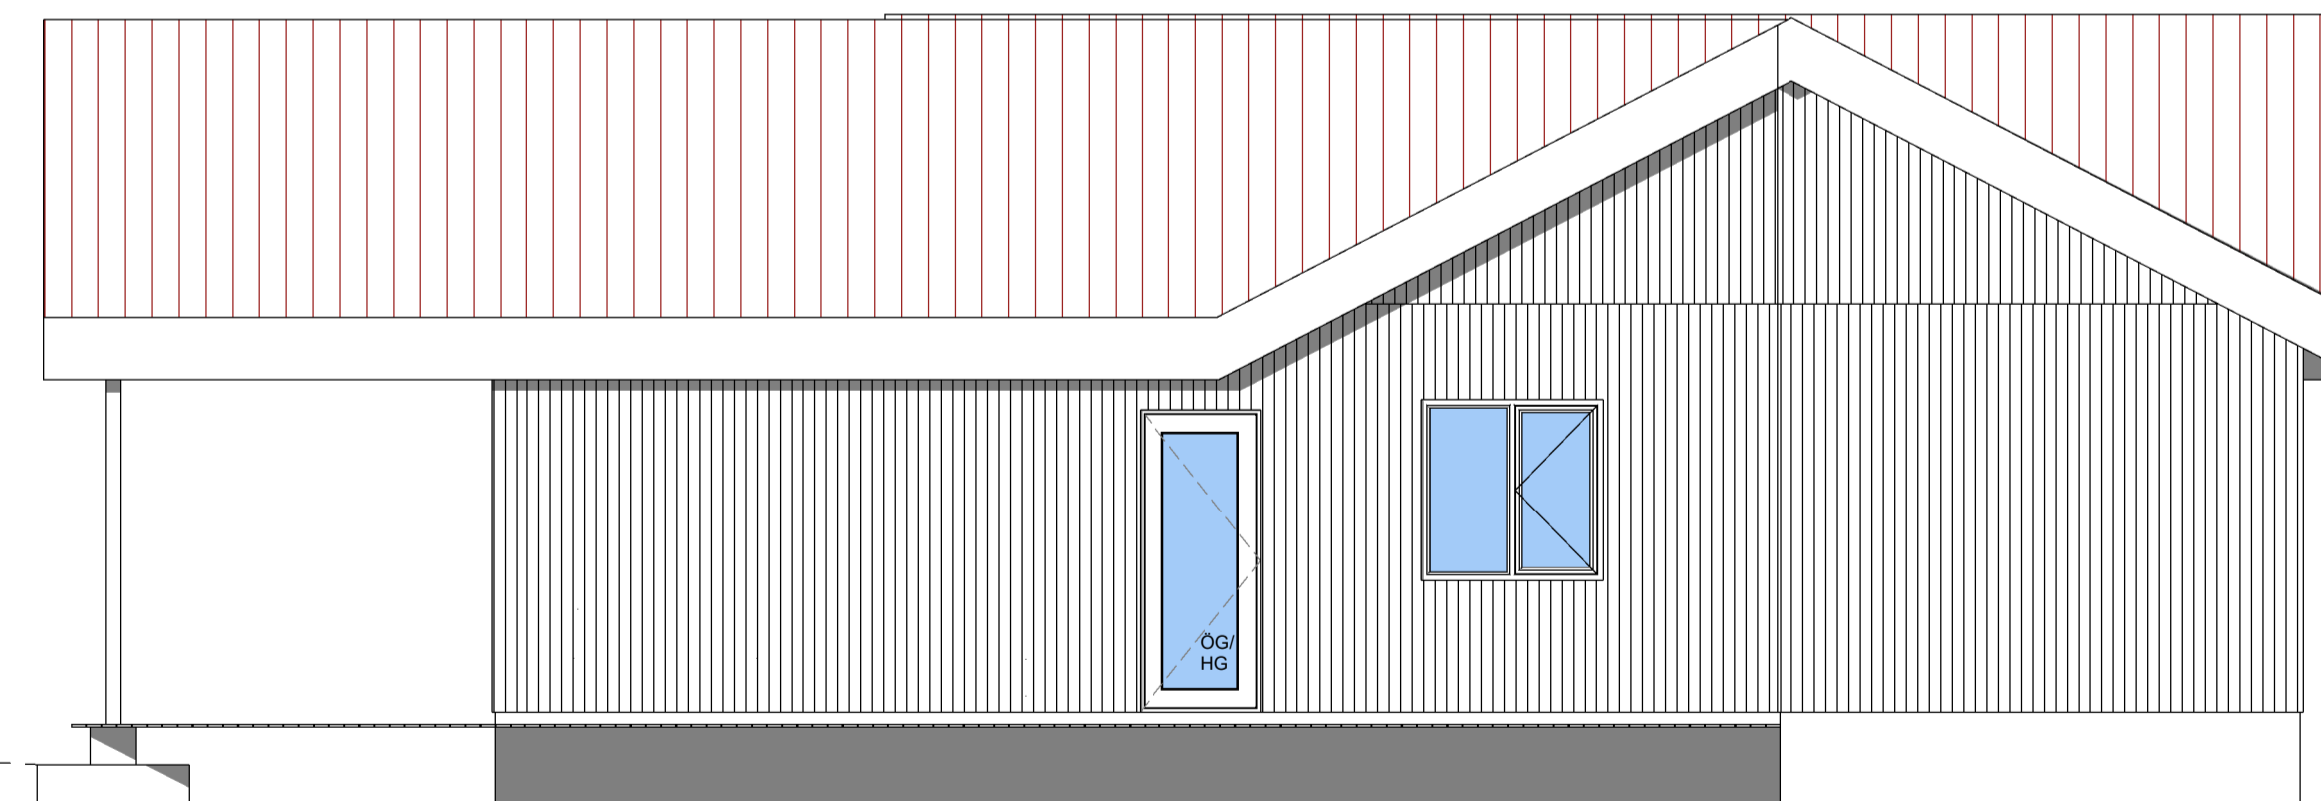

4 **Vestur**
1:50

A 22.05.2022 Bætt inn merkingum og fl. Teikn Yfirari
23.05.22 Merkingum breytt FHÓ FHÓ

Útg. Dags. Skýring Yf.af: Br.af:

Einbýlishús
Hraunbraut 35
Borg
805 Selfoss

Útlit
Teiknað af: FHÓ Dagsetning:
Yfirari af: FHÓ Mælikvarði: