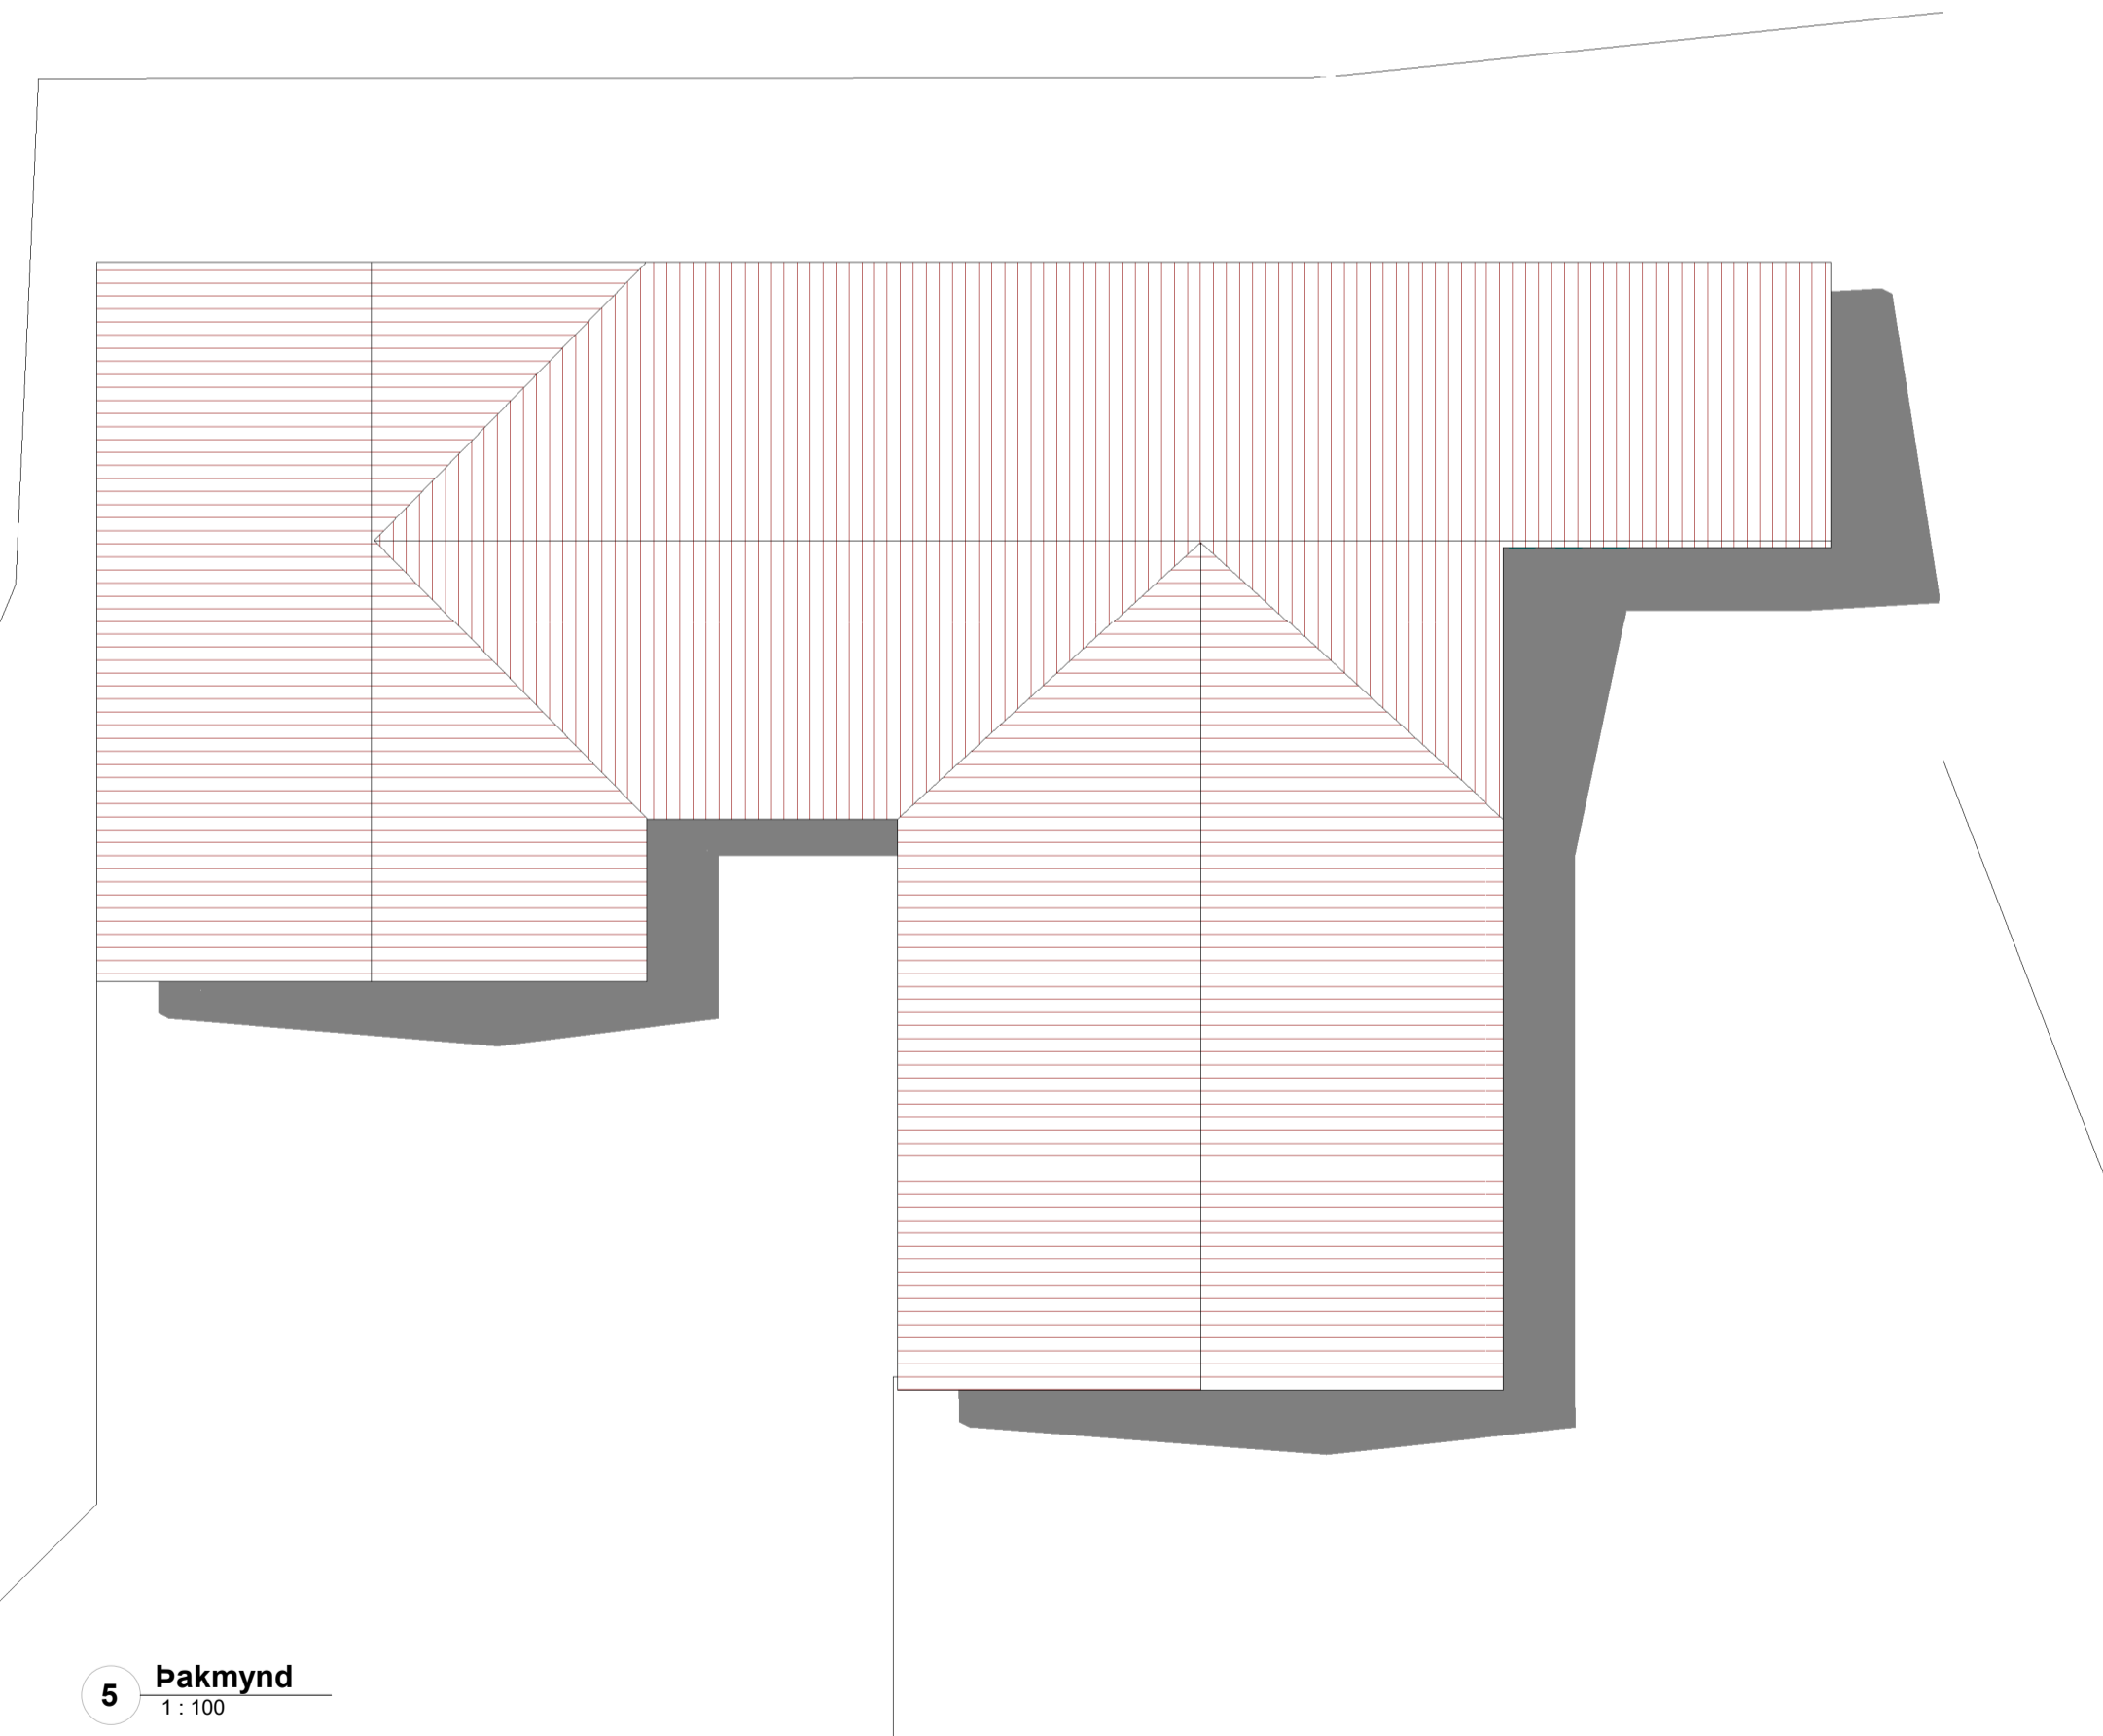

1 Hæð 1  
1:100

3 Snið A-A  
1:100

4 Snið B-B  
1:100

2 Hæð 2  
1:100

5 Þakmynd  
1:100

A 22.05.2022 Bætt inn merkingum og fl. Teikn Yfirari  
23.05.22 Merkingum breytt FHÓ FHÓ

Útg. Dags. Skýring Yf.af: Br.af:

Einbýlishús  
Hraunbraut 35  
Borg  
805 Selfoss  
Grunnmyndir, snið

Teiknað af: FHÓ Dagsetning:  
Yfirari af: FHÓ Mælikvarði:

1 **Norður**  
1:50

5 **SA**

2 **Suður**  
1:50

6 **SV**

3 **Austur**  
1:50

4 **Vestur**  
1:50

A 22.05.2022 Bætt inn merkingum og fl. Teikn Yfirari  
23.05.22 Merkingum breytt FHÓ FHÓ

Útg. Dags. Skýring Yf.af: Br.af:

**Einbýlishús**  
Hraunbraut 35  
Borg  
805 Selfoss

Útlit  
Teiknað af: FHÓ Dagsetning:  
Yfirari af: FHÓ Mælikvarði: