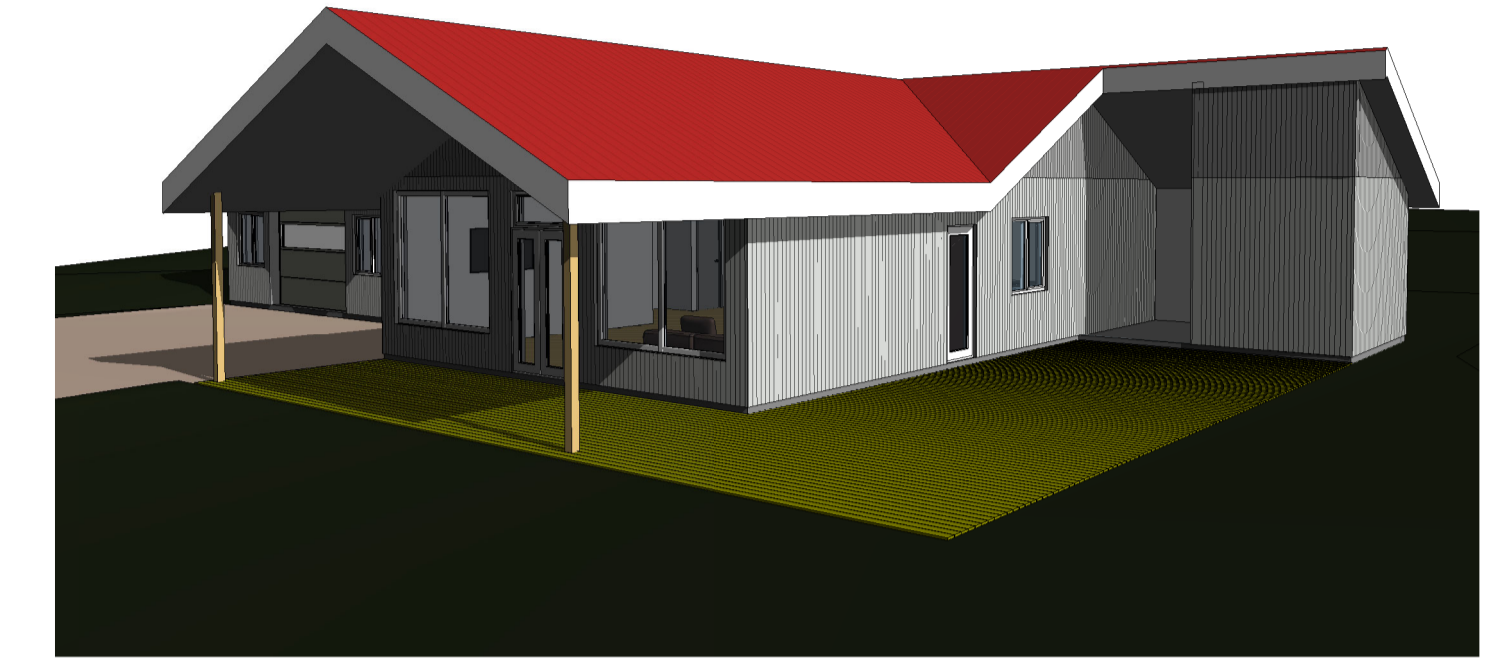

5 **SA**

A 22.05.2022 Bætt inn merkingum og fl. Teikn Yfirari
23.05.22 Merkingum breytt FHÓ FHÓ

Útg. Dags. Skýring Yf.af: Br.af:

Einbýlishús
Hraunbraut 35
Borg
805 Selfoss

Útlit
Teiknað af: FHÓ Dagsetning:
Yfirari af: FHÓ Mælikvarði: