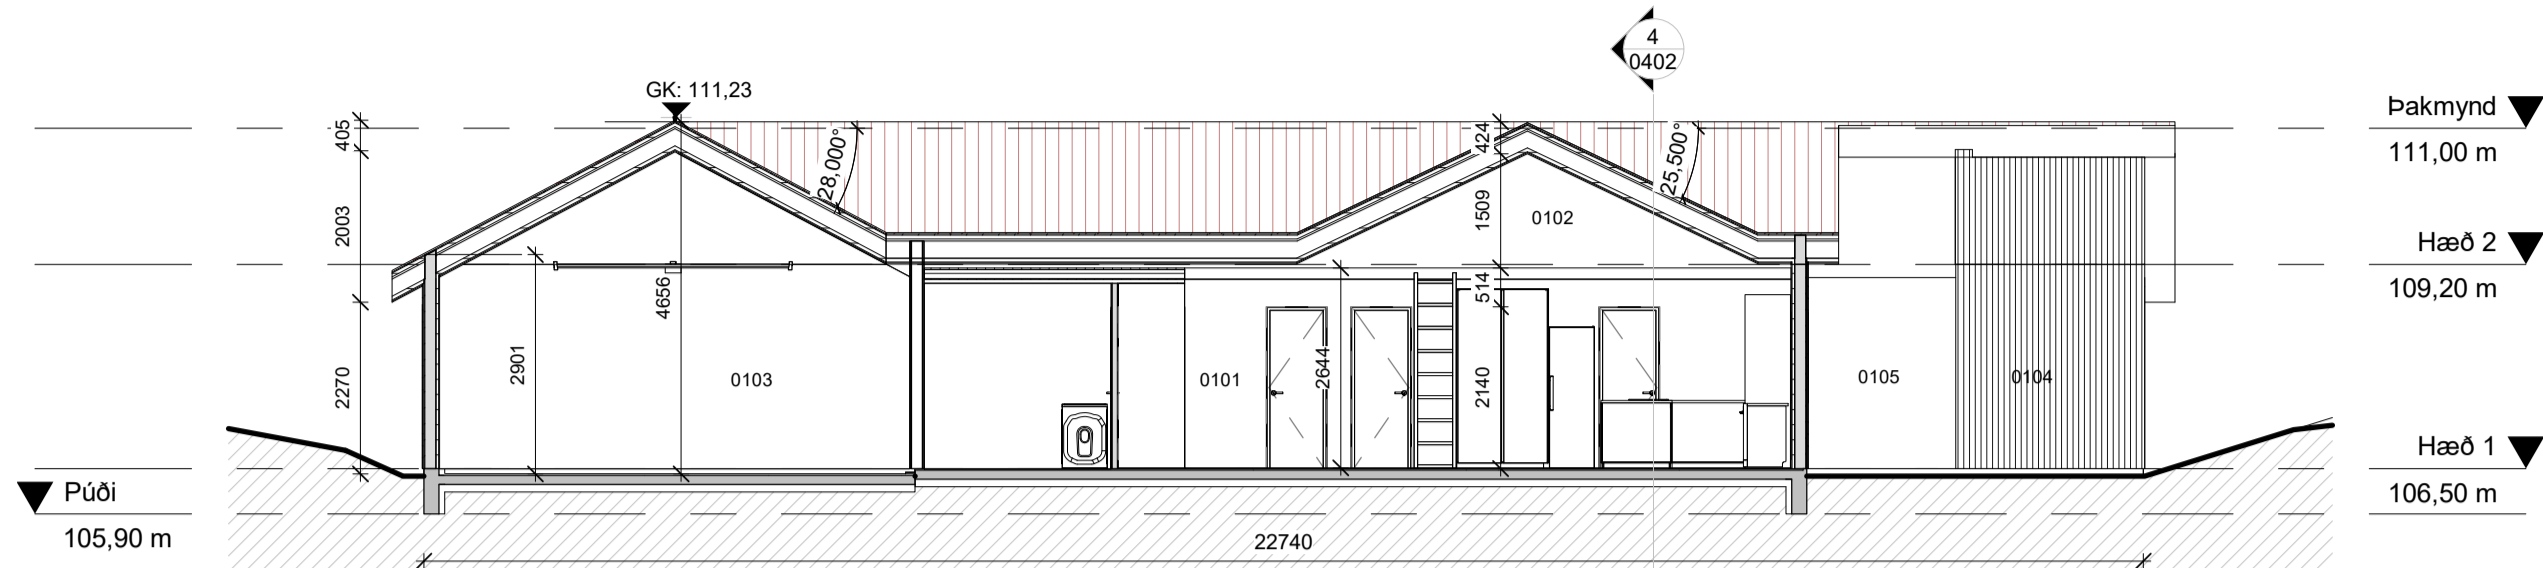

1 Hæð 1  
1:100

3 Snið A-A  
1:100

4 Snið B-B  
1:100

2 Hæð 2  
1:100

5 Þakmynd  
1:100

A 22.05.2022 Bætt inn merkingum og fl. Teikn Yfirari  
23.05.22 Merkingum breytt FHÓ FHÓ

Útg. Dags. Skýring Yf.af: Br.af:

Einbýlishús  
Hraunbraut 35  
Borg  
805 Selfoss  
Grunnmyndir, snið

Teiknað af: FHÓ Dagsetning:  
Yfirari af: FHÓ Mælikvarði:

1 **Norður**  
1:50

5 **SA**

2 **Suður**  
1:50

6 **SV**

3 **Austur**  
1:50

4 **Vestur**  
1:50