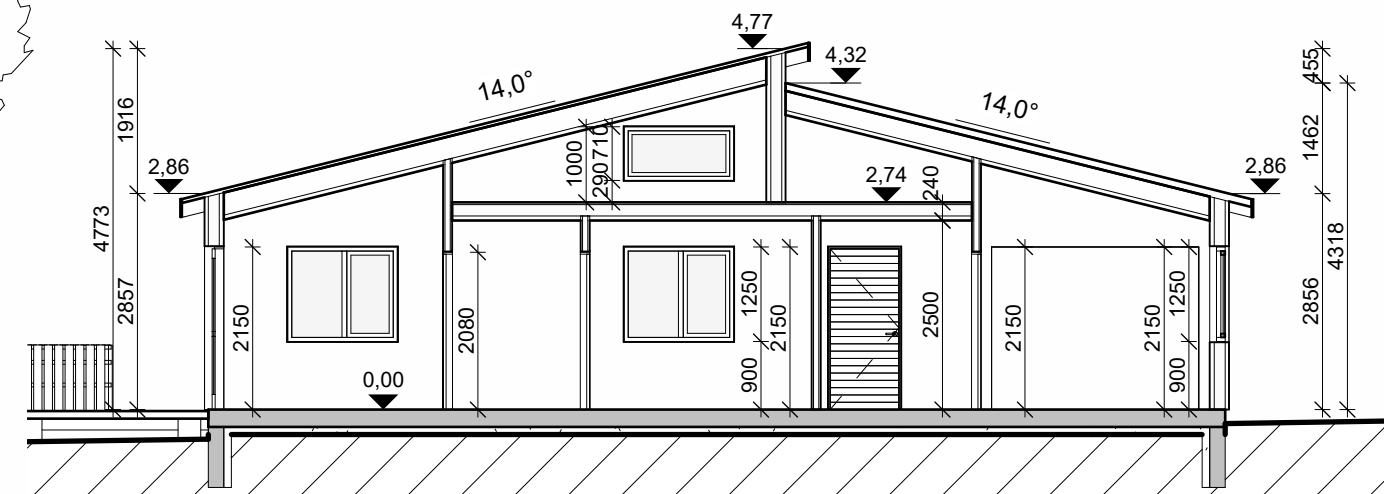

Landnr. L207036  
F= 8892,0 m<sup>2</sup>  
N= 0,016

Vestur

Norður

Austur

Suður

## Lyngbrekka 10

Grímsnes- og Grafningashrepp

Grunnmynd

Útlit - Snið

Hannað / Teiknað: FF/EA

Mælikvarði: 1 : 100

Verknúmer: 2217

Dagsetning: 12.12.2022