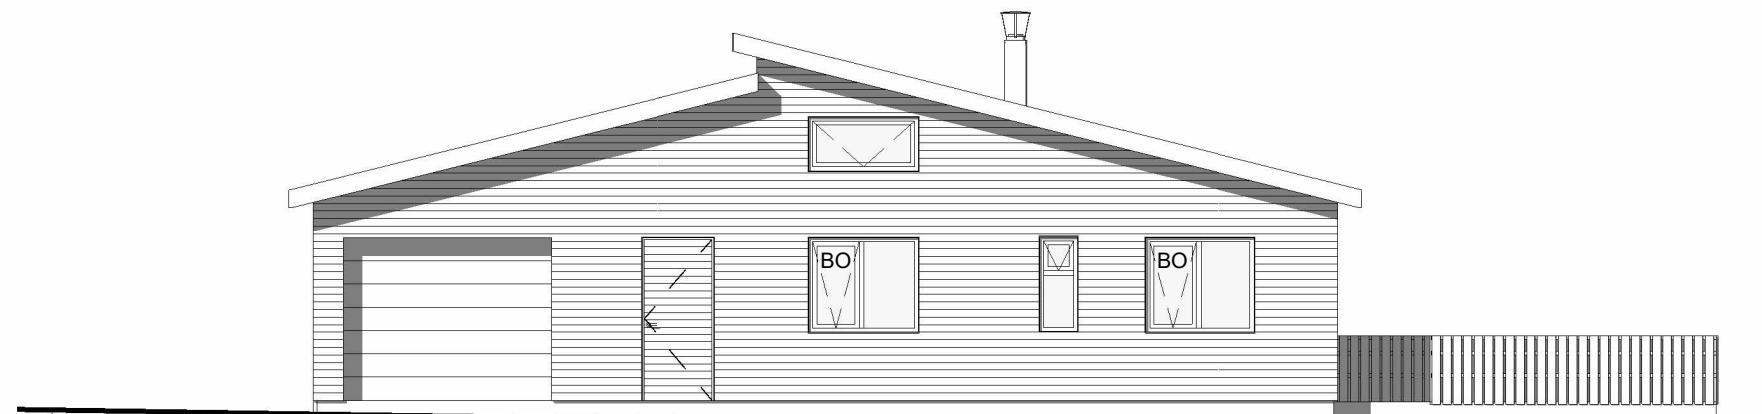

Landnr. L207036  
F= 8892,0 m<sup>2</sup>  
N= 0,016

Vestur

Norður

Austur

Suður

## Lyngbrekka 10

Grímsnes- og Grafningashrepp

Grunnmynd

Útlit - Snið

Hannað / Teiknað: FF/EA

Mælikvarði: 1 : 100

Verknúmer: 2217

Dagsetning: 12.12.2022