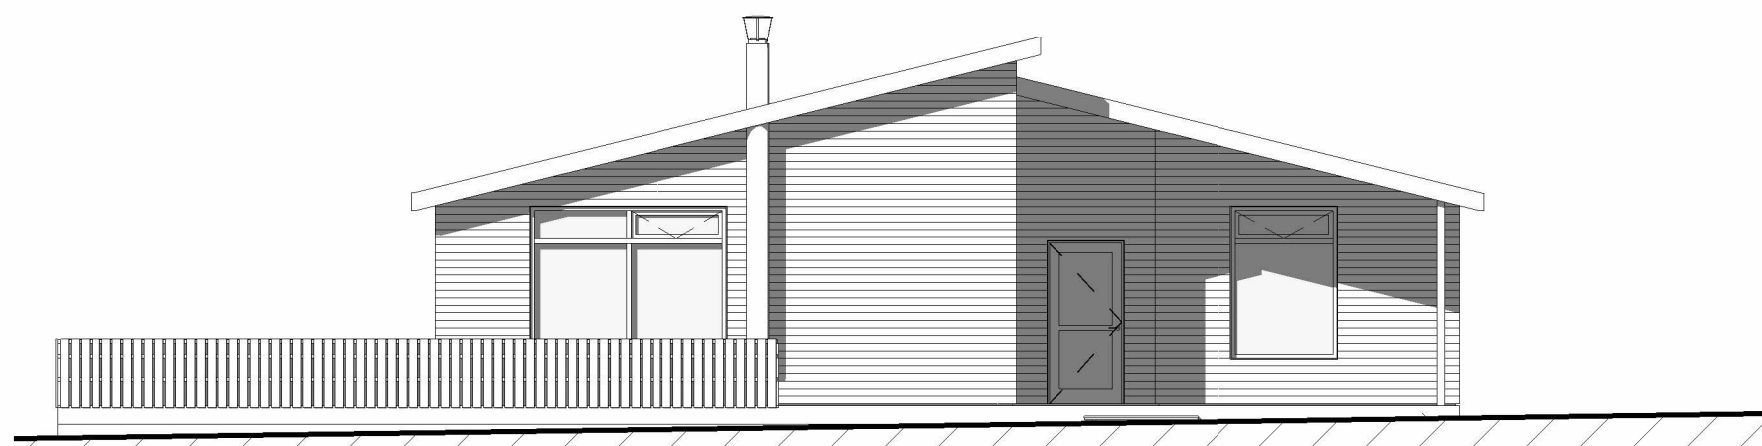

Landnr. L207036  
F= 8892,0 m<sup>2</sup>  
N= 0,016

Vestur

Norður

Austur

Suður

## Lyngbrekka 10

Grímsnes- og Grafningashrepp

Grunnmynd

Útlit - Snið

Hannað / Teiknað: FF/EA

Mælikvarði: 1 : 100

Verknúmer: 2217

Dagsetning: 12.12.2022