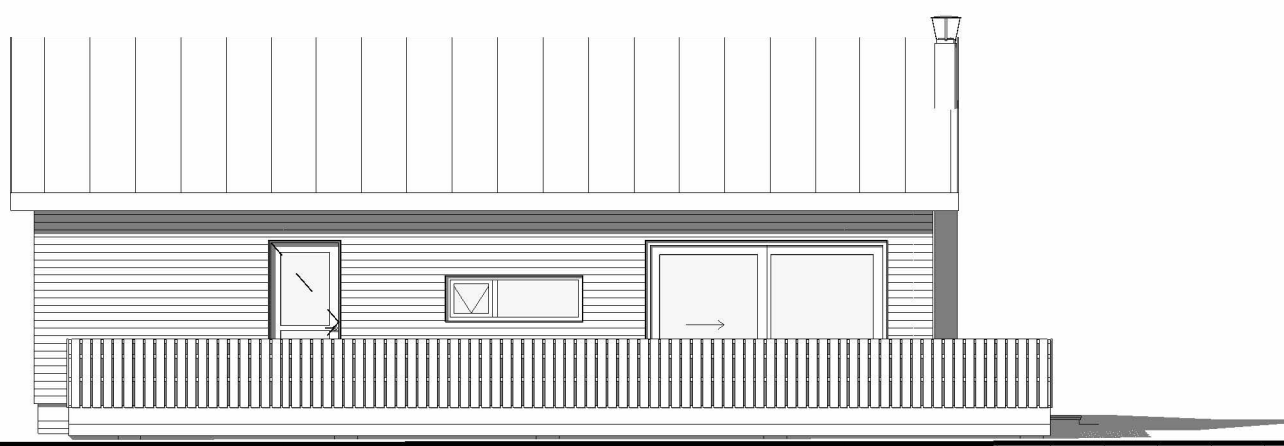

Landnr. L207036
F= 8892,0 m²
N= 0,016

Austur

Lyngbrekka 10

Grímsnes- og Grafningashrepp

Grunnmynd

Útlit - Snið

Hannað / Teiknað: FF/EA

Mælikvarði: 1 : 100

Verknúmer: 2217

Dagsetning: 12.12.2022

Teikn.nr.

101

Aðalhönnuður:

Friðrik Friðriksson arkitekt Faí, Kt: 211256-4519

Studio F - arkitektar

Reykjavíkurvegur 66, 220 Hafnarfjörður
Kt:430707-1670 Sími:571 0202 / 864 9610 Netfang:fridrik@studiof.is

HÖNNUÐUR ÁSKILUR SÉR ALLAN RÉTT Á TEIKNINGUM - FJÓLFÖLDUN ER HÁÐ SKRIFLEGU SAMBYKKI