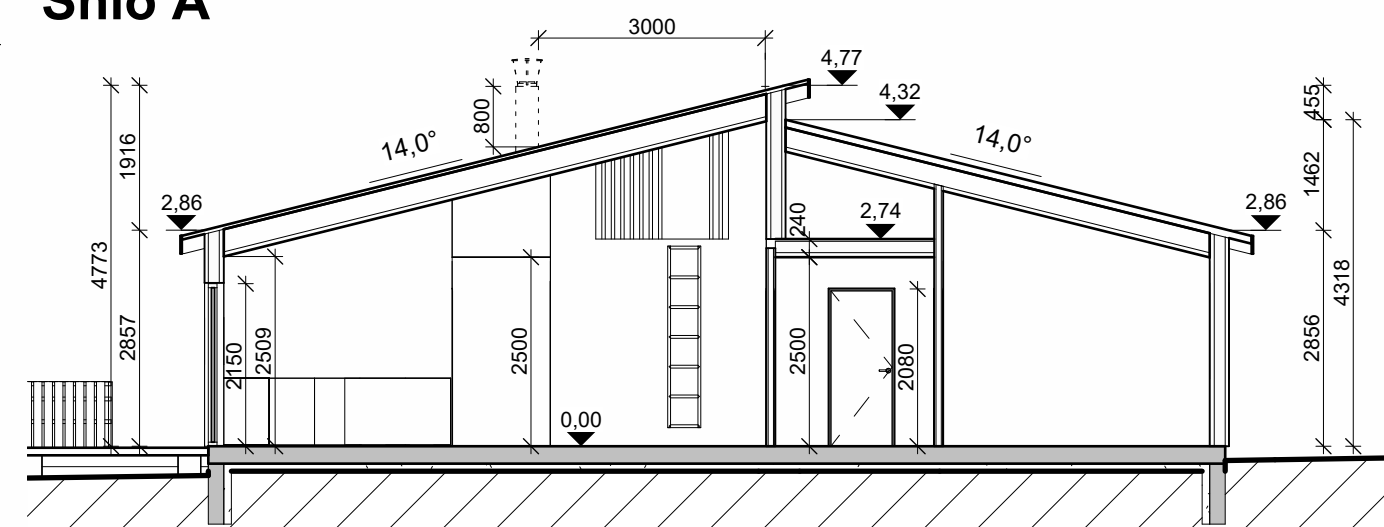

Landnr. L207036  
F= 8892,0 m<sup>2</sup>  
N= 0,016

Vestur

Norður

Austur

Suður