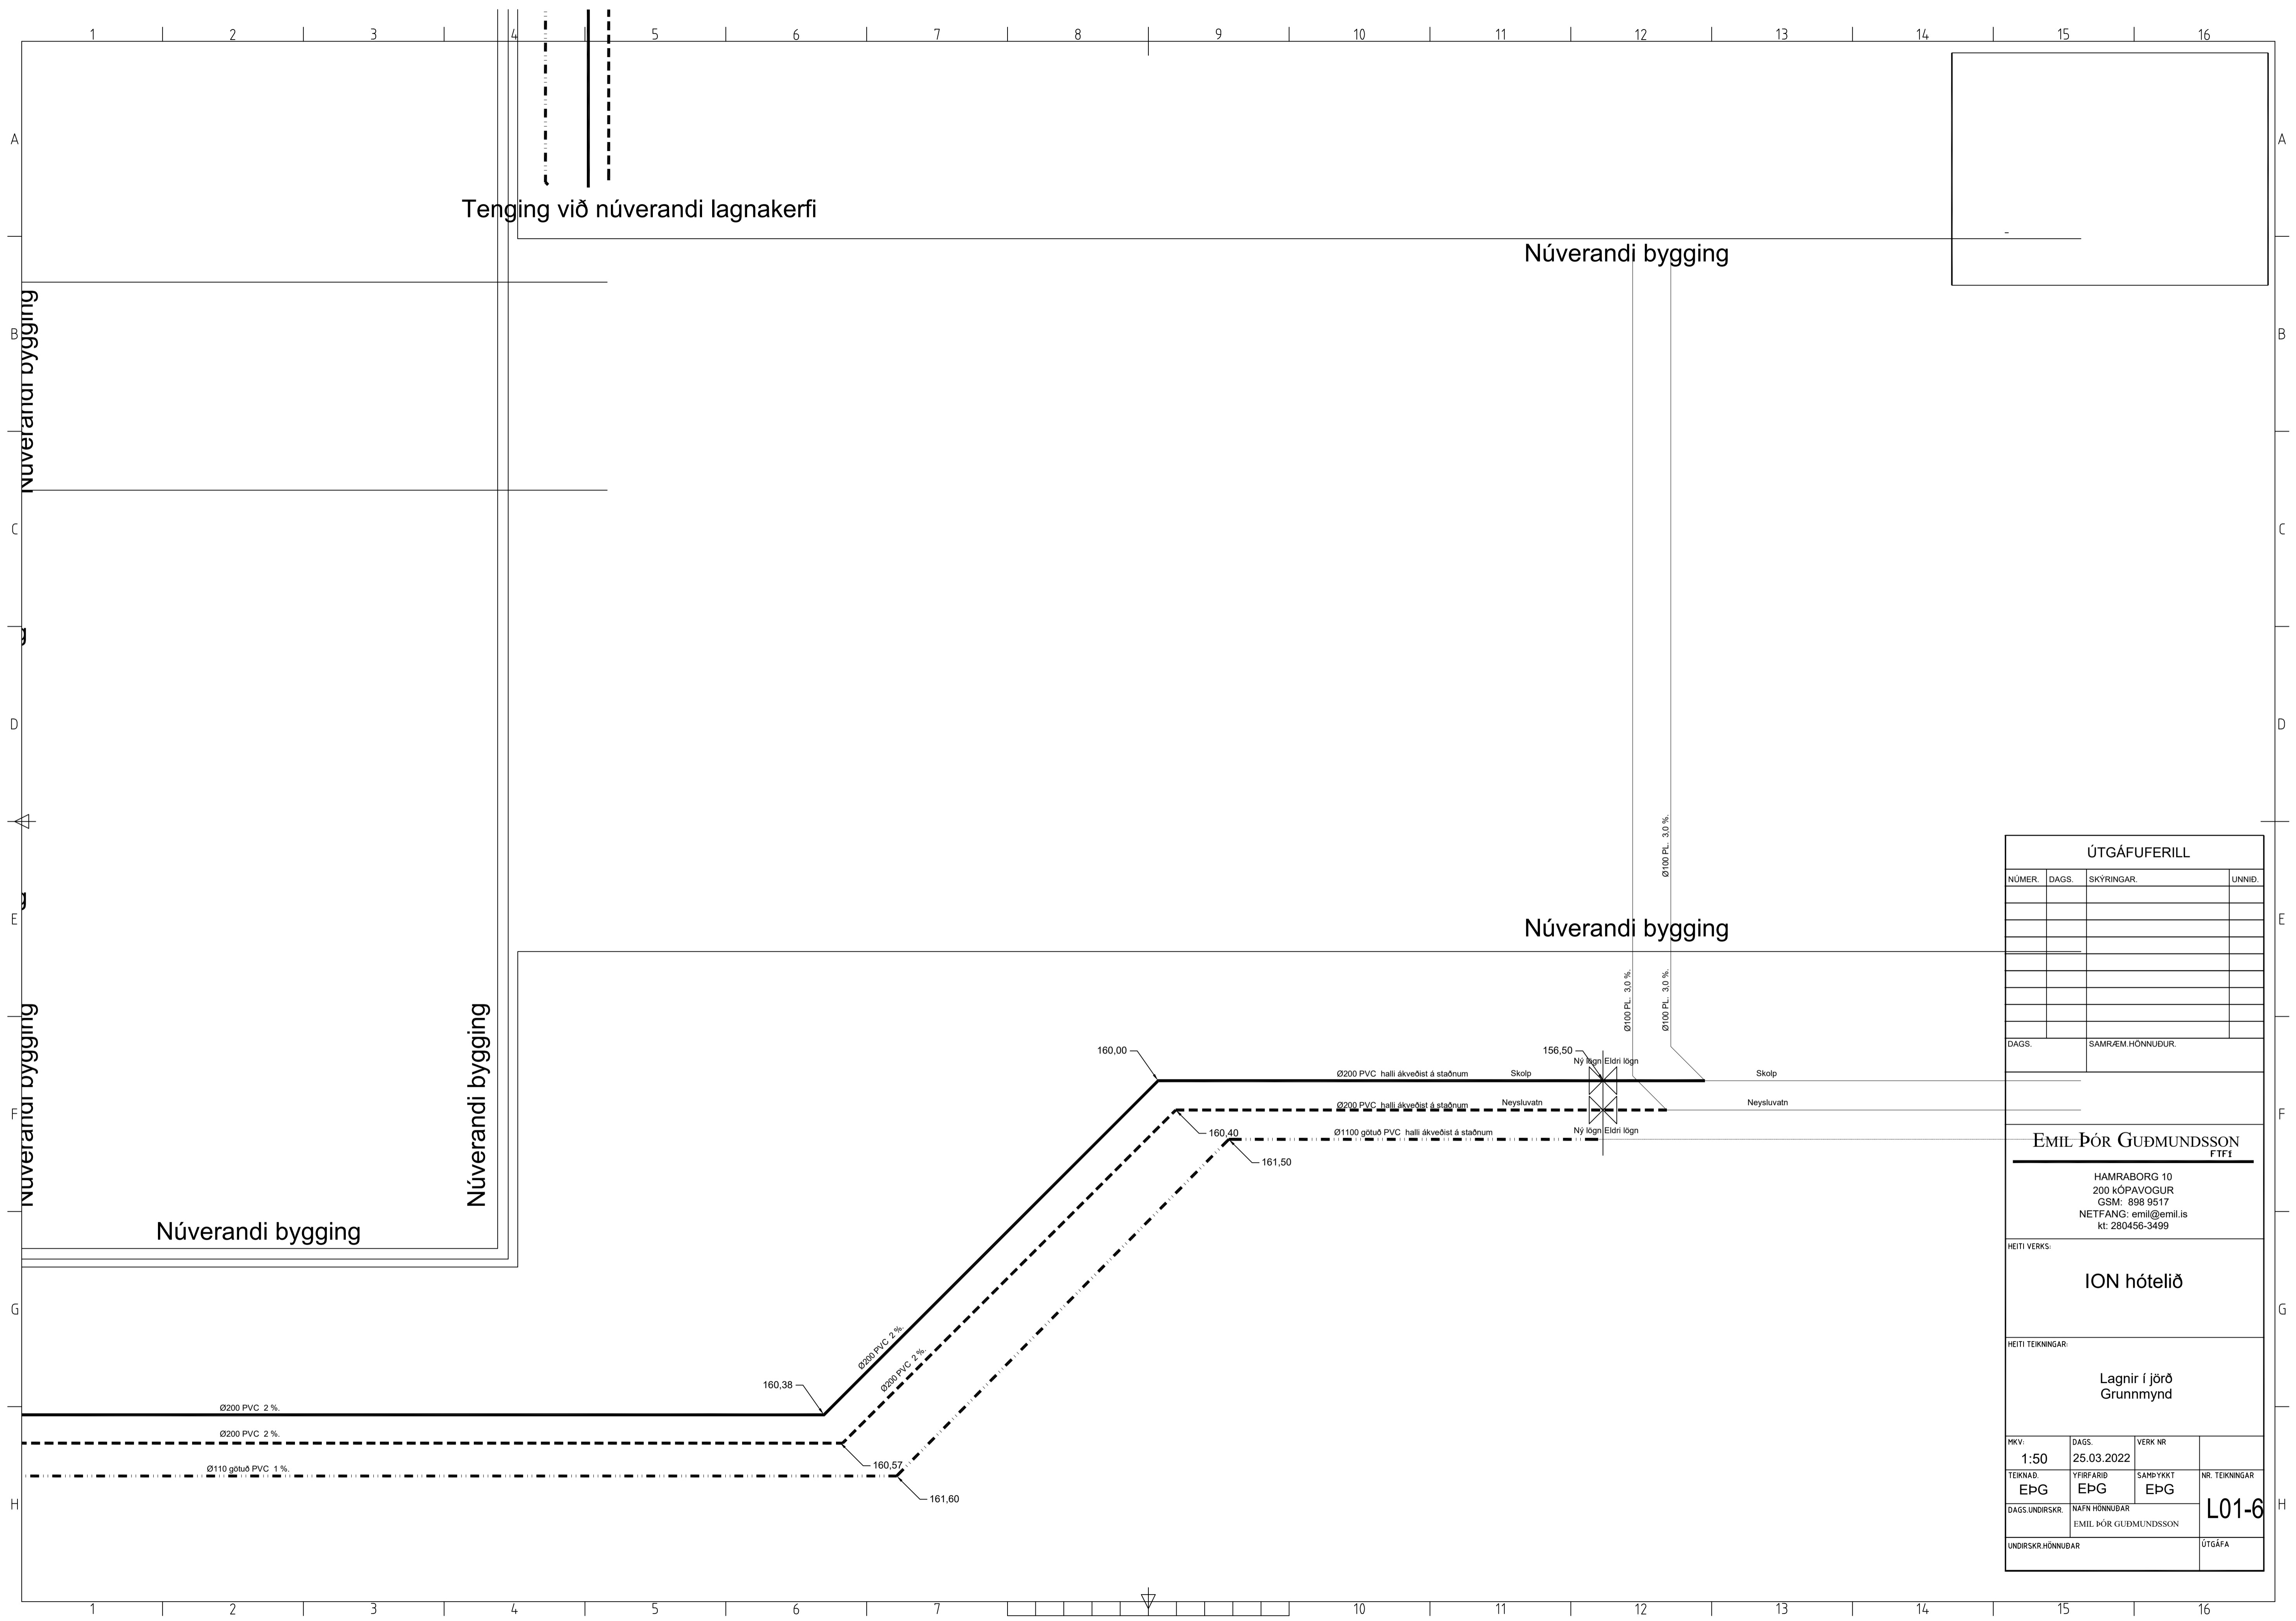

ÚTGÁFUFERILL			
NÚMÉR.	DAGS.	SKYRINGAR.	UNNIÐ.
DAGS.	SAMRÆM.HÖNNUÐUR.		
EMIL ÞÓR GUÐMUNDSSON <small>F.T.F1</small>			
HAMRABORG 10 200 KÓPAVOGUR GSM: 898 9517 NETFANG: emil@emil.is kt: 280456-3499			
HEITI VERKS: ION hótelið			
HEITI TEIKNINGAR: Lagnir í jörð Grunnmynd			
MKV:	DAGS.	VERK NR	
1:50	25.03.2022		
TEIKNAD.	YFIRFARIÐ	SAMÞYKKT	NR. TEIKNINGAR
EPG	EPG	EPG	
DAGS UNDIRSKR.	NAFN HÖNNUÐAR		L01-5
	EMIL ÞÓR GUÐMUNDSSON		
UNDIRSKR.HÖNNUÐAR			ÚTGÁFA

ÚTGÁFUFERILL			
NÚMER.	DAGS.	SKYRINGAR.	UNNID.
DAGS.	SAMRÆM HÖNNUÐUR.		
EMIL ÞÓR GUÐMUNDSSON FTf1 HAMRABORG 10 200 KÓPAVOGUR GSM: 898 9517 NETFANG: emil@emil.is kt. 280456-3499			
HETTI VERKS: ION hótelið			
HETTI TEIKNINGAR: Lagnir í jörð Grunnmynd			
MKV:	DAGS.	VERK NR	
1:50	25.03.2022		
TEIKNÁÐ	YFIRFARIÐ	SAMÞYKKT	NR. TEIKNINGAR
EPG	EPG	EPG	L01-6
DAGS UNDIRSKR.	NAFN HÖNNUÐAR		
	EMIL ÞÓR GUÐMUNDSSON		
UNDIRSKR. HÖNNUÐAR	ÚTGÁFA		