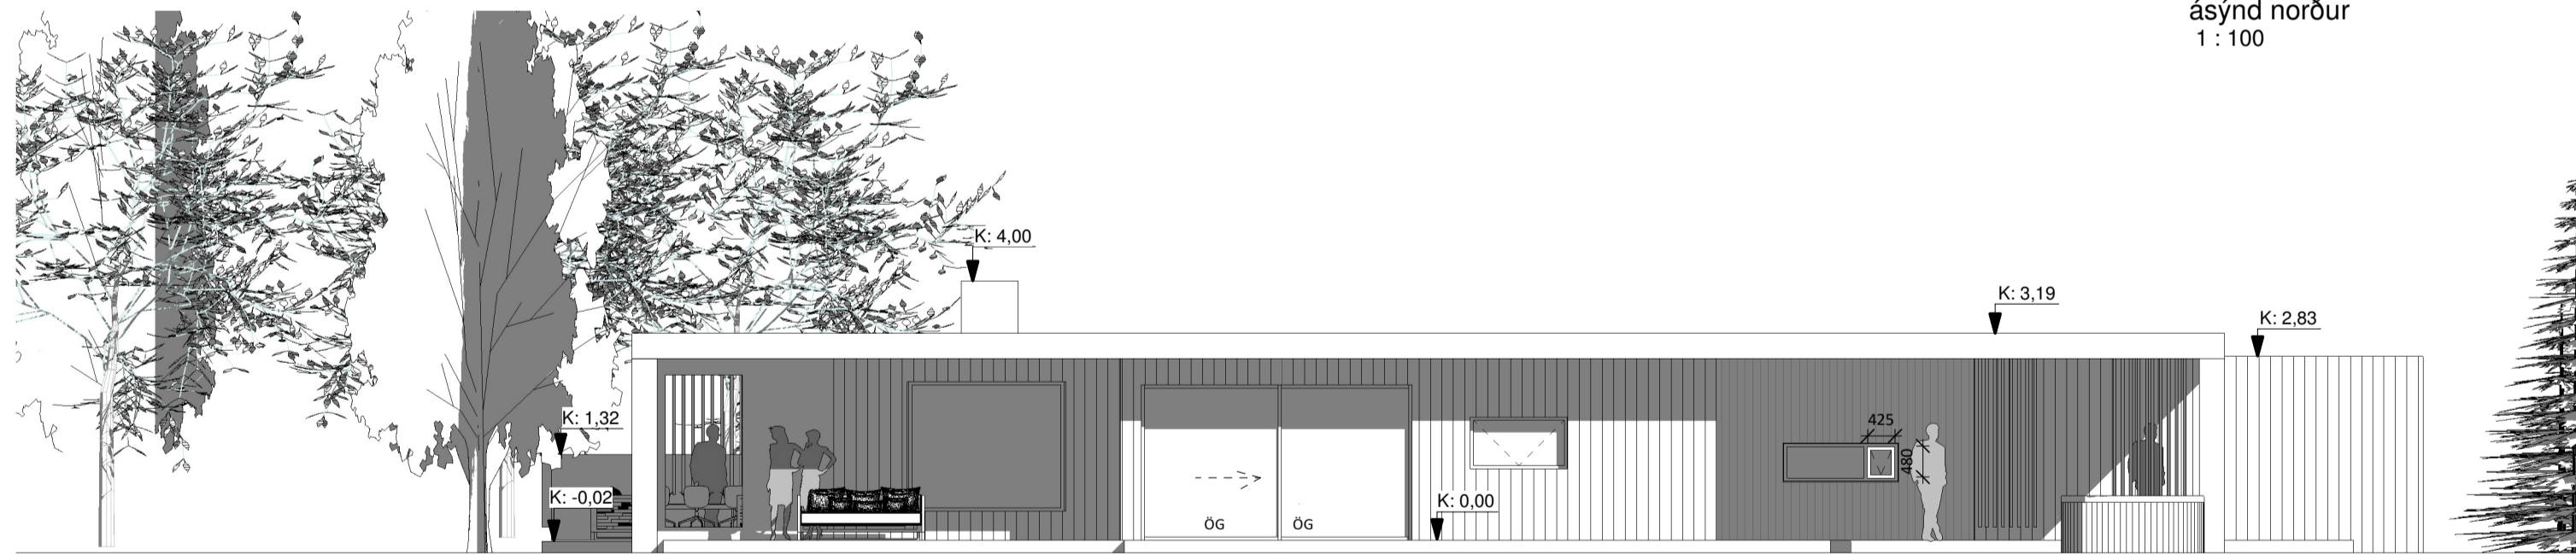

ásýnd suður
1 : 100