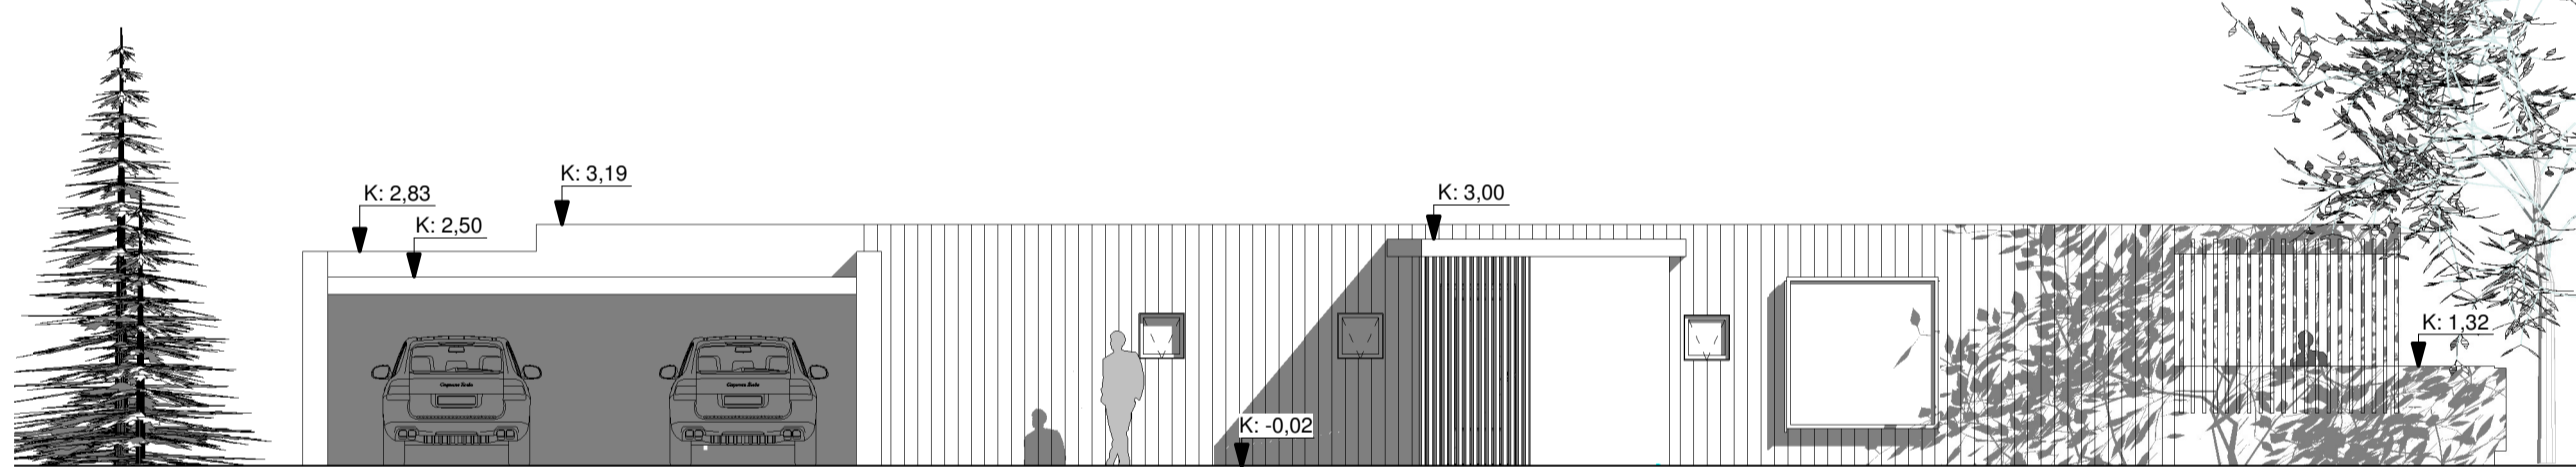

ásýnd norður
1 : 100