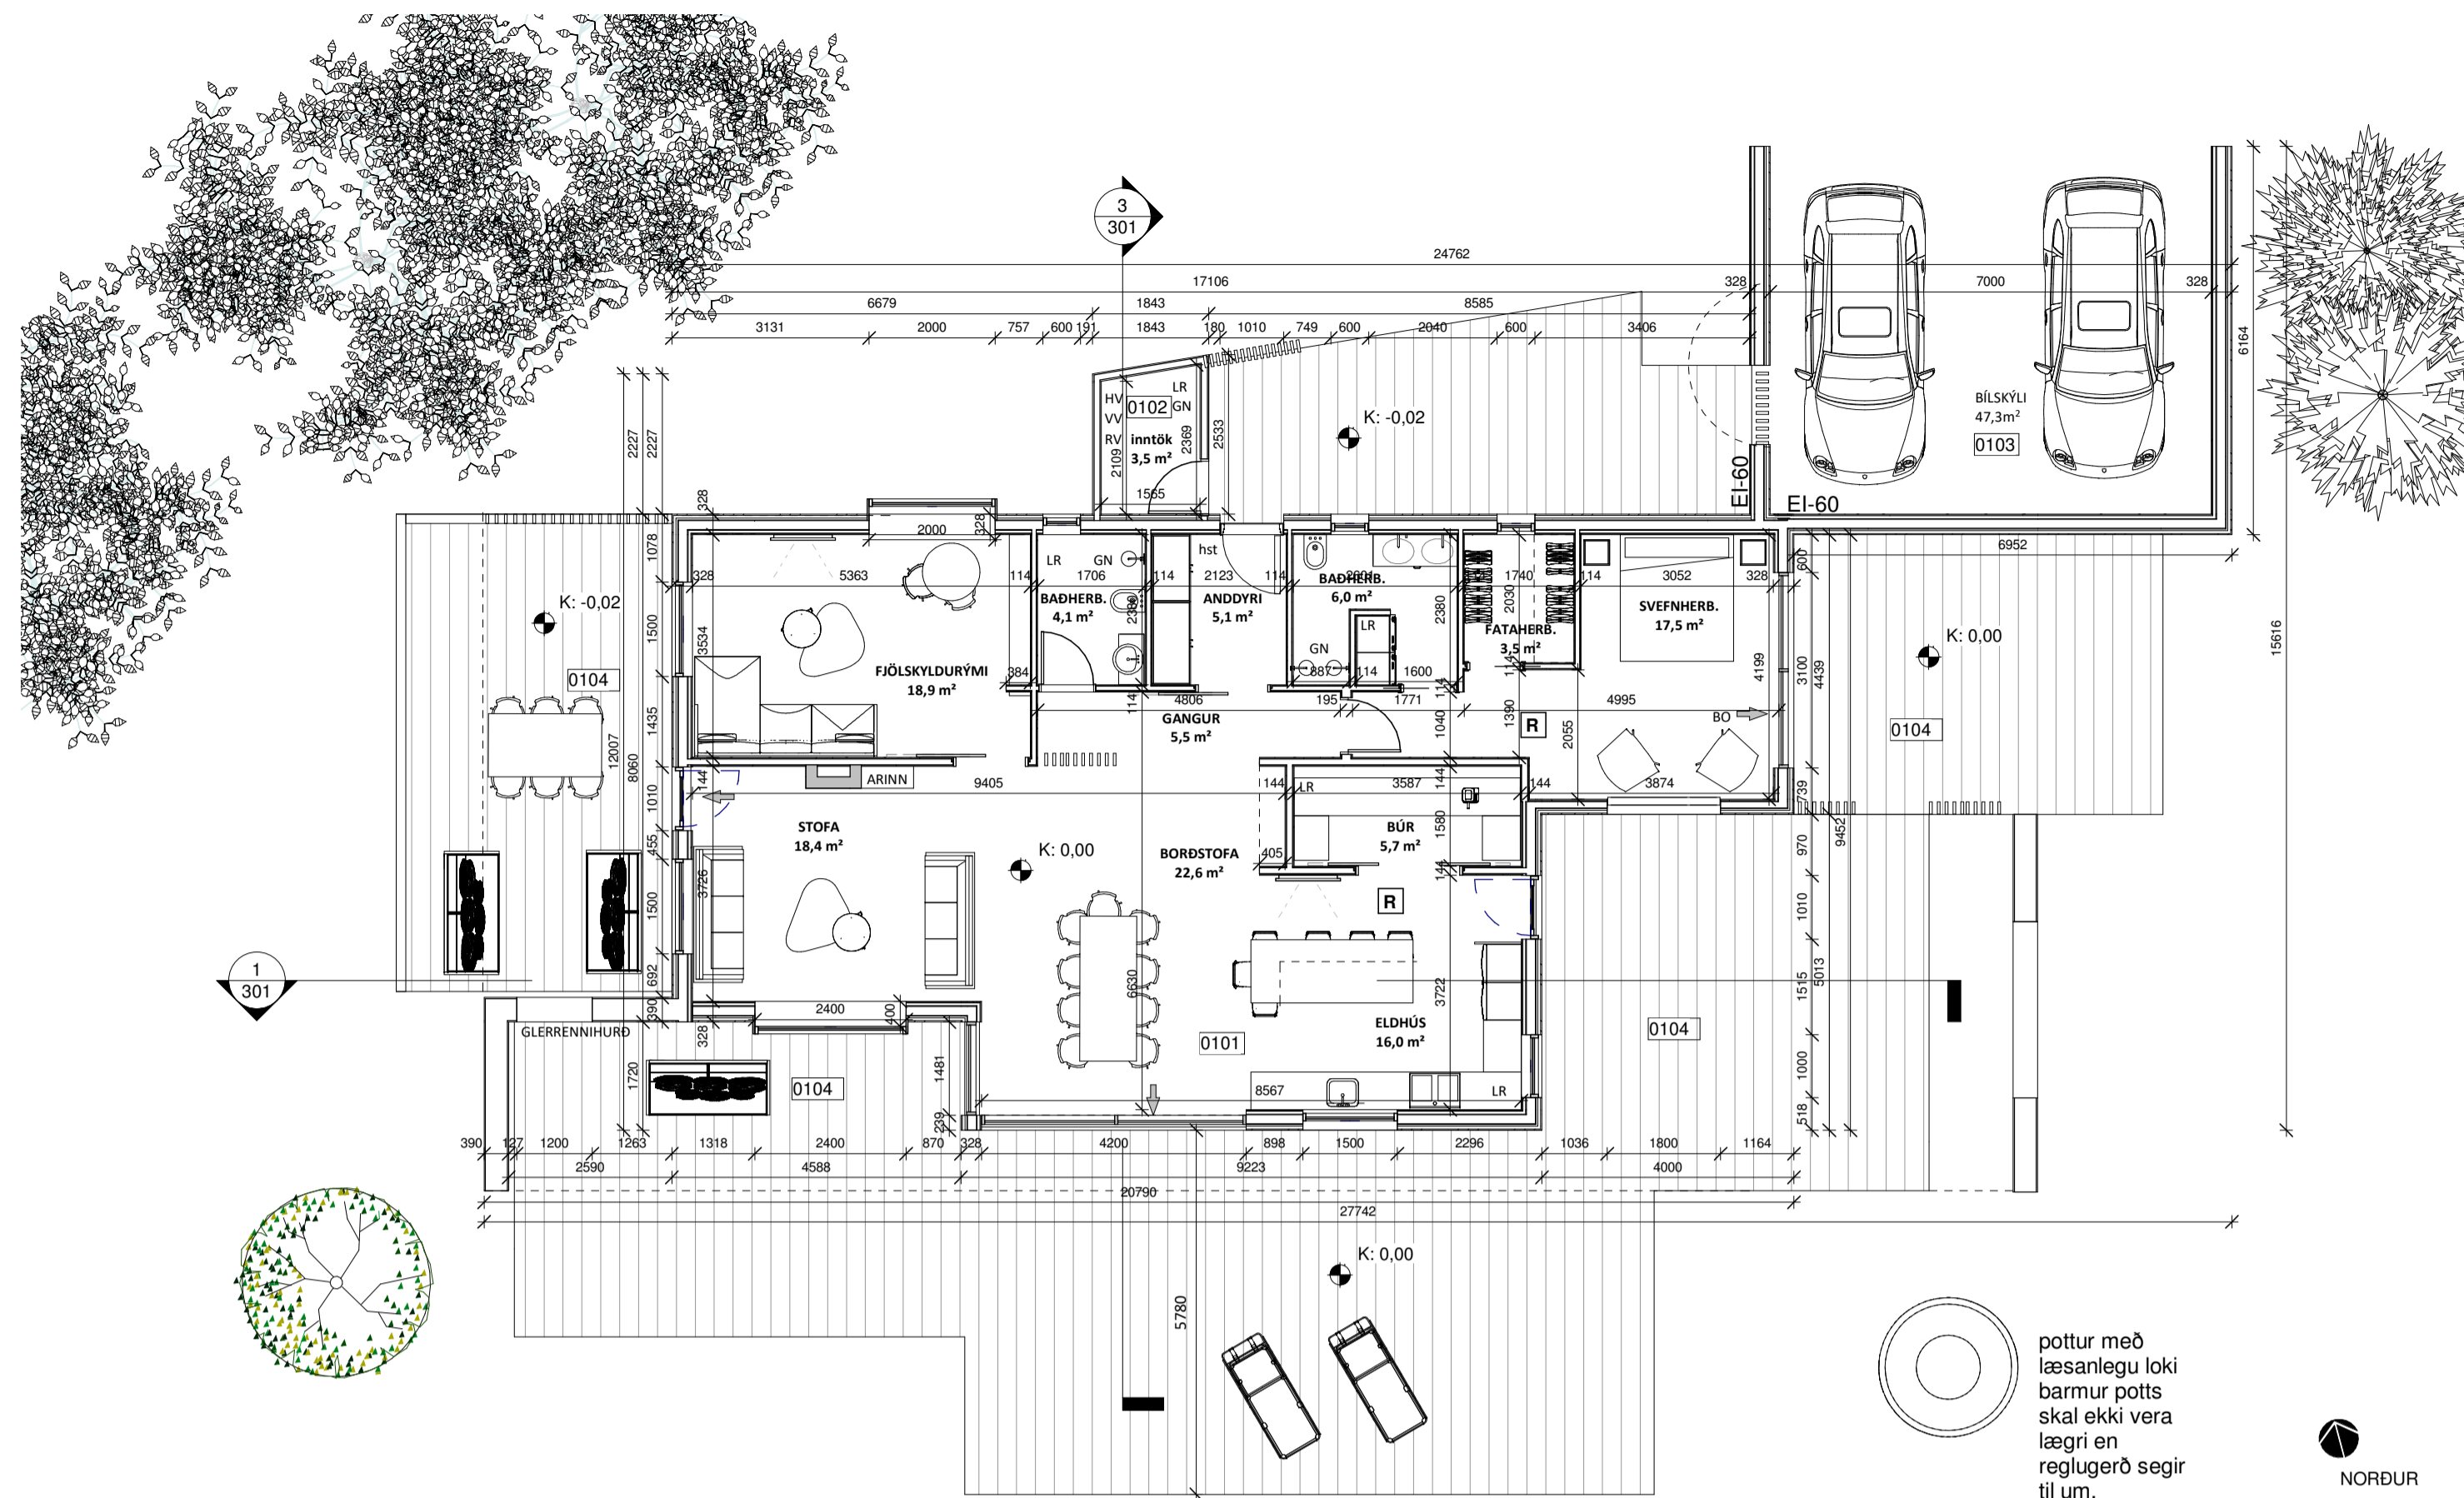

GRUNNMYND
1 : 100