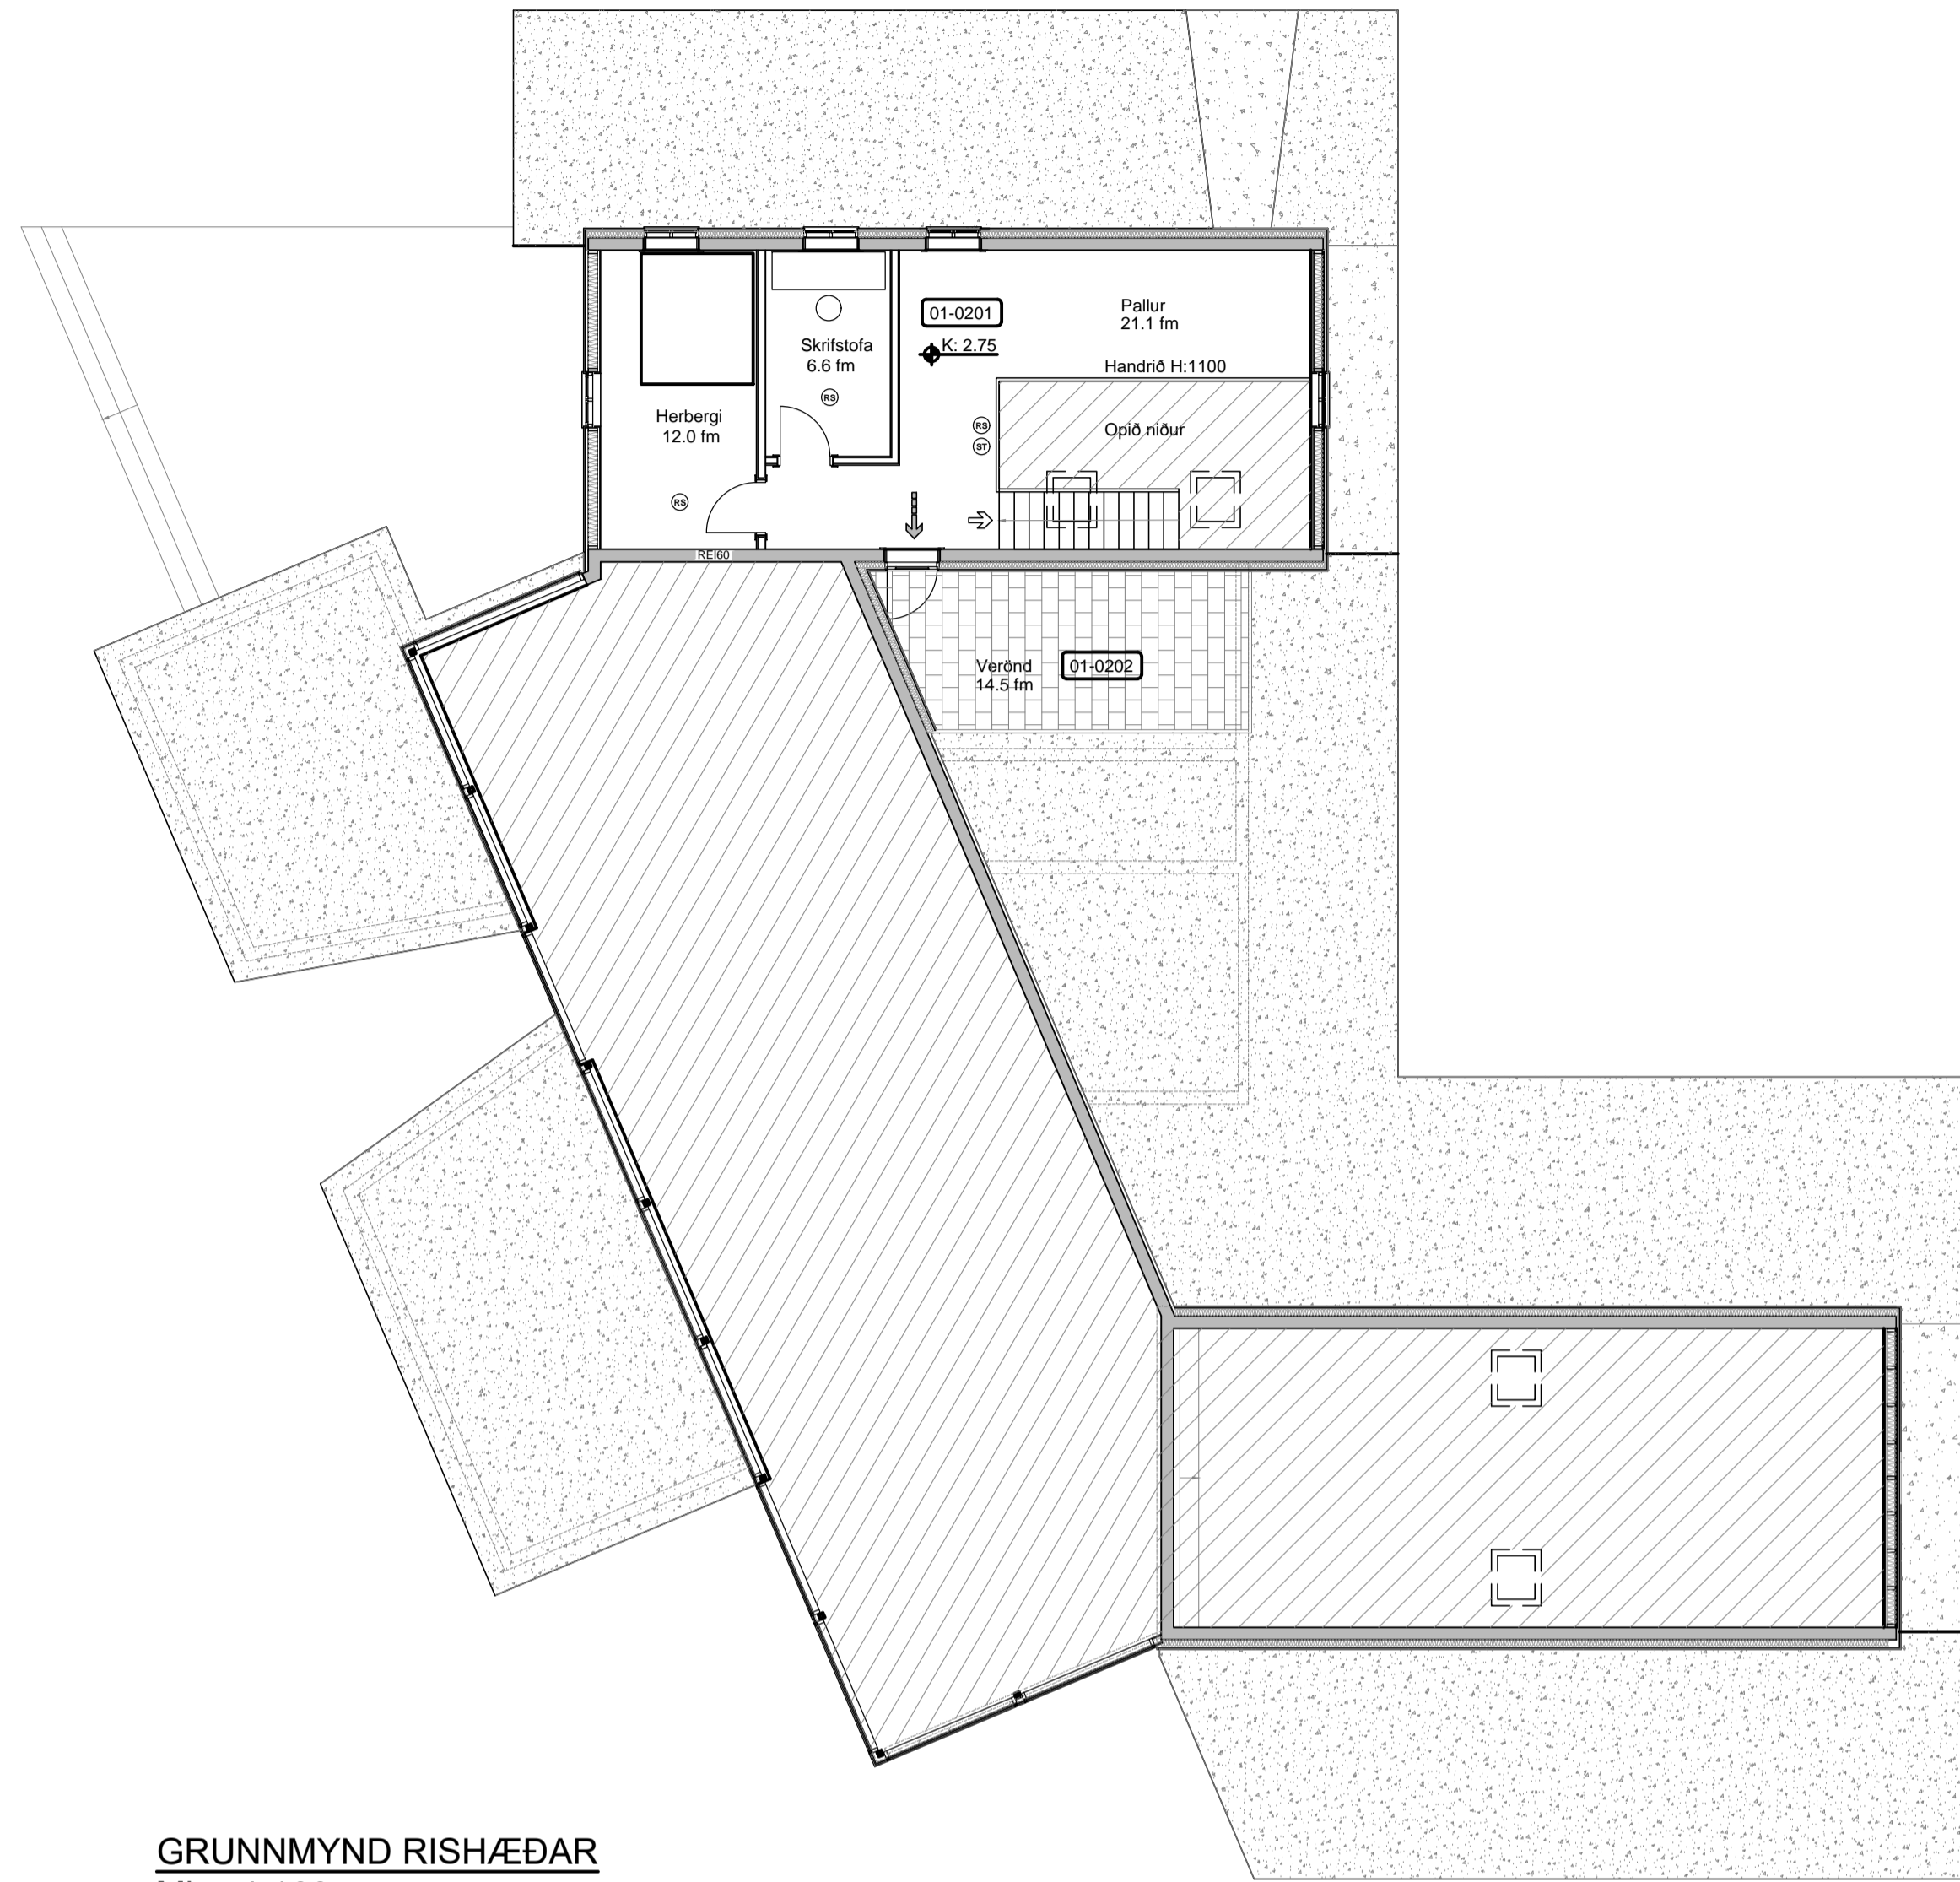

GRUNNMYND JARÐHÆÐAR  
Mkv. 1:100

GRUNNMYND RISHÆÐAR  
Mkv. 1:100

SKRÁNINGARTAFLA

Skráningartafla: Austur-Meðalholt					Skrásetjari: Sigurður U. Sigurðsson														
Landnúmer: L212249					Kennitala: 290772-4279														
Matshlutanúmer: 01					Útgáfa: 4.01E Dags: 10.1.2022														
Uppskipting og lýsing					Stærðir														
D0	D1	D2	D3	D4	D5	D5M	D6	D7	D8	D9	D10a	D10b	D11	D12	D16	Reiknitala	D17		
Lokun	Rými	Notkun	Höfuð-	Eignar-	Botnflötur	Milliflötur	Stigar	Op	Brúttóflötur	Brúttóflötur	Salarhæð	Salarhæð	Brúttó	Nettóflötur	Birt flatarmál	skiptarúmmáls	Skipta-		
	hæð-roð	texti	flokkun	hald	m <sup>2</sup>	m <sup>2</sup>	m <sup>2</sup>	m <sup>2</sup>	m <sup>2</sup>	sh < 1,8	min	max	rúmmál m <sup>3</sup>	m <sup>2</sup>	m <sup>2</sup>		rúmmál m <sup>3</sup>		
<b>Matshluti</b>					425.8	0.0	2.8	16.1	409.7	0.0				1,468.9	352.9	409.7		1,174.396	
<b>Botn</b>														71.1					
	01	1. hæð			362.3	0.0	2.8	0.0	362.3	0.0			1,189.6	313.2	362.3				
A	0101	Íbúð	N	0101	82.8		2.8		82.8		2.75	3.24	231.9	70.8	82.8	2.80	198.240		
A	0102	Geymsla	N	0101	12.5				12.5		2.54	3.25	36.2	8.8	12.5	2.90	25.520		
A	0103	Safn	N	0103	267.0				267.0		2.24	5.80	921.5	233.6	267.0	3.45	805.920		
	02	2. hæð			63.5	0.0	0.0	16.1	47.4	0.0			208.2	39.7	47.4				
A	0201	Íbúð	N	0101	63.5			16.1	47.4		2.13	4.40	208.2	39.7	47.4	3.28	130.216		
C	0202	Verönd	S	0101	14.5				14.5							1.00	14.500		
<b>Athugasemdir</b>																			
<b>Sameignir sumra</b>																			
<b>Eignarhald</b>																			
	Eignar-	Notkun	Birt flatarmál	Skiptarúmmál															
	hald	texti	m <sup>2</sup>	Séreign	Séreign														
			m <sup>2</sup>	m <sup>2</sup>	sameign m <sup>2</sup>														
	0101	Íbúð	142.7	368.476	368.476														
	0103	Safn	267.0	805.920	805.920														
	<b>Alls</b>		409.7	1,174.396	1,174.396														