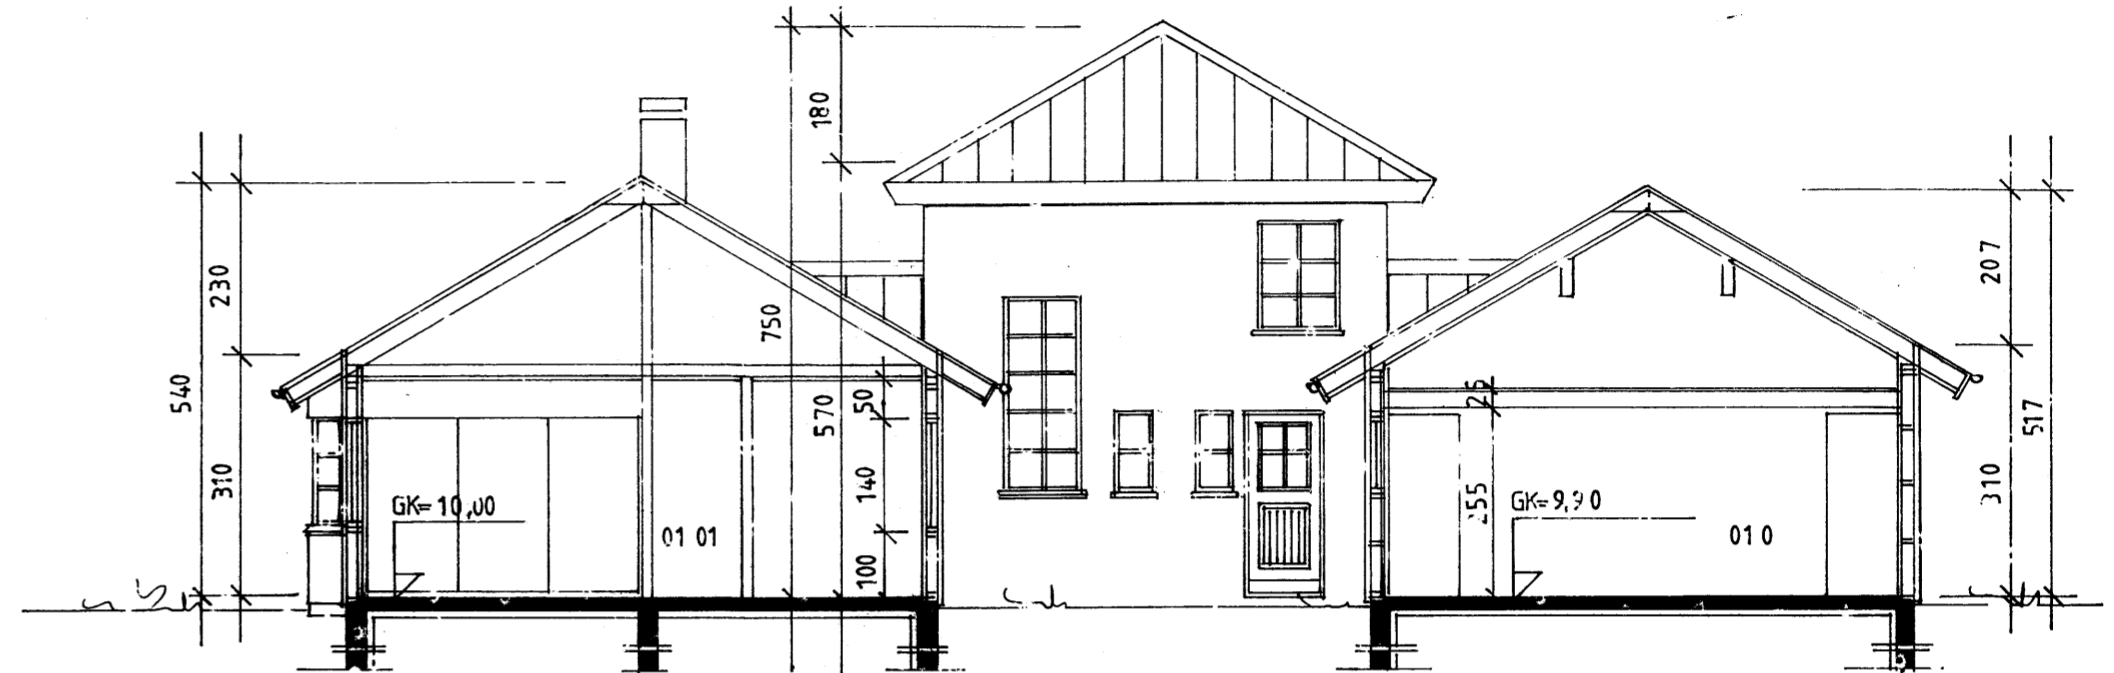

Samþykkt
 26 JUNI 2007
Jóhanna Ólafsson
 Byggingarfulltrúi uppsveita Árnessýslu

2. HÆÐ GRUNNMYND

SNÍÐ A-A

**ÍBÚÐARHÚS MIKLHOLTÍ,
 BISKUPSTUNGU, ÁRNESÝSLU.**

GRUNNMYND 2.HÆÐ OG SNÍÐ, MKV. 1:100
 2005-12-05
 EIG. ÓTTAR BRAGI ÞRÁINSSON KT.110275-3749
 Jóhannes Pétursson 010448-3959 S - 567-5107
 Sigurður Sigurðsson 021146-2349 S - 566-6613