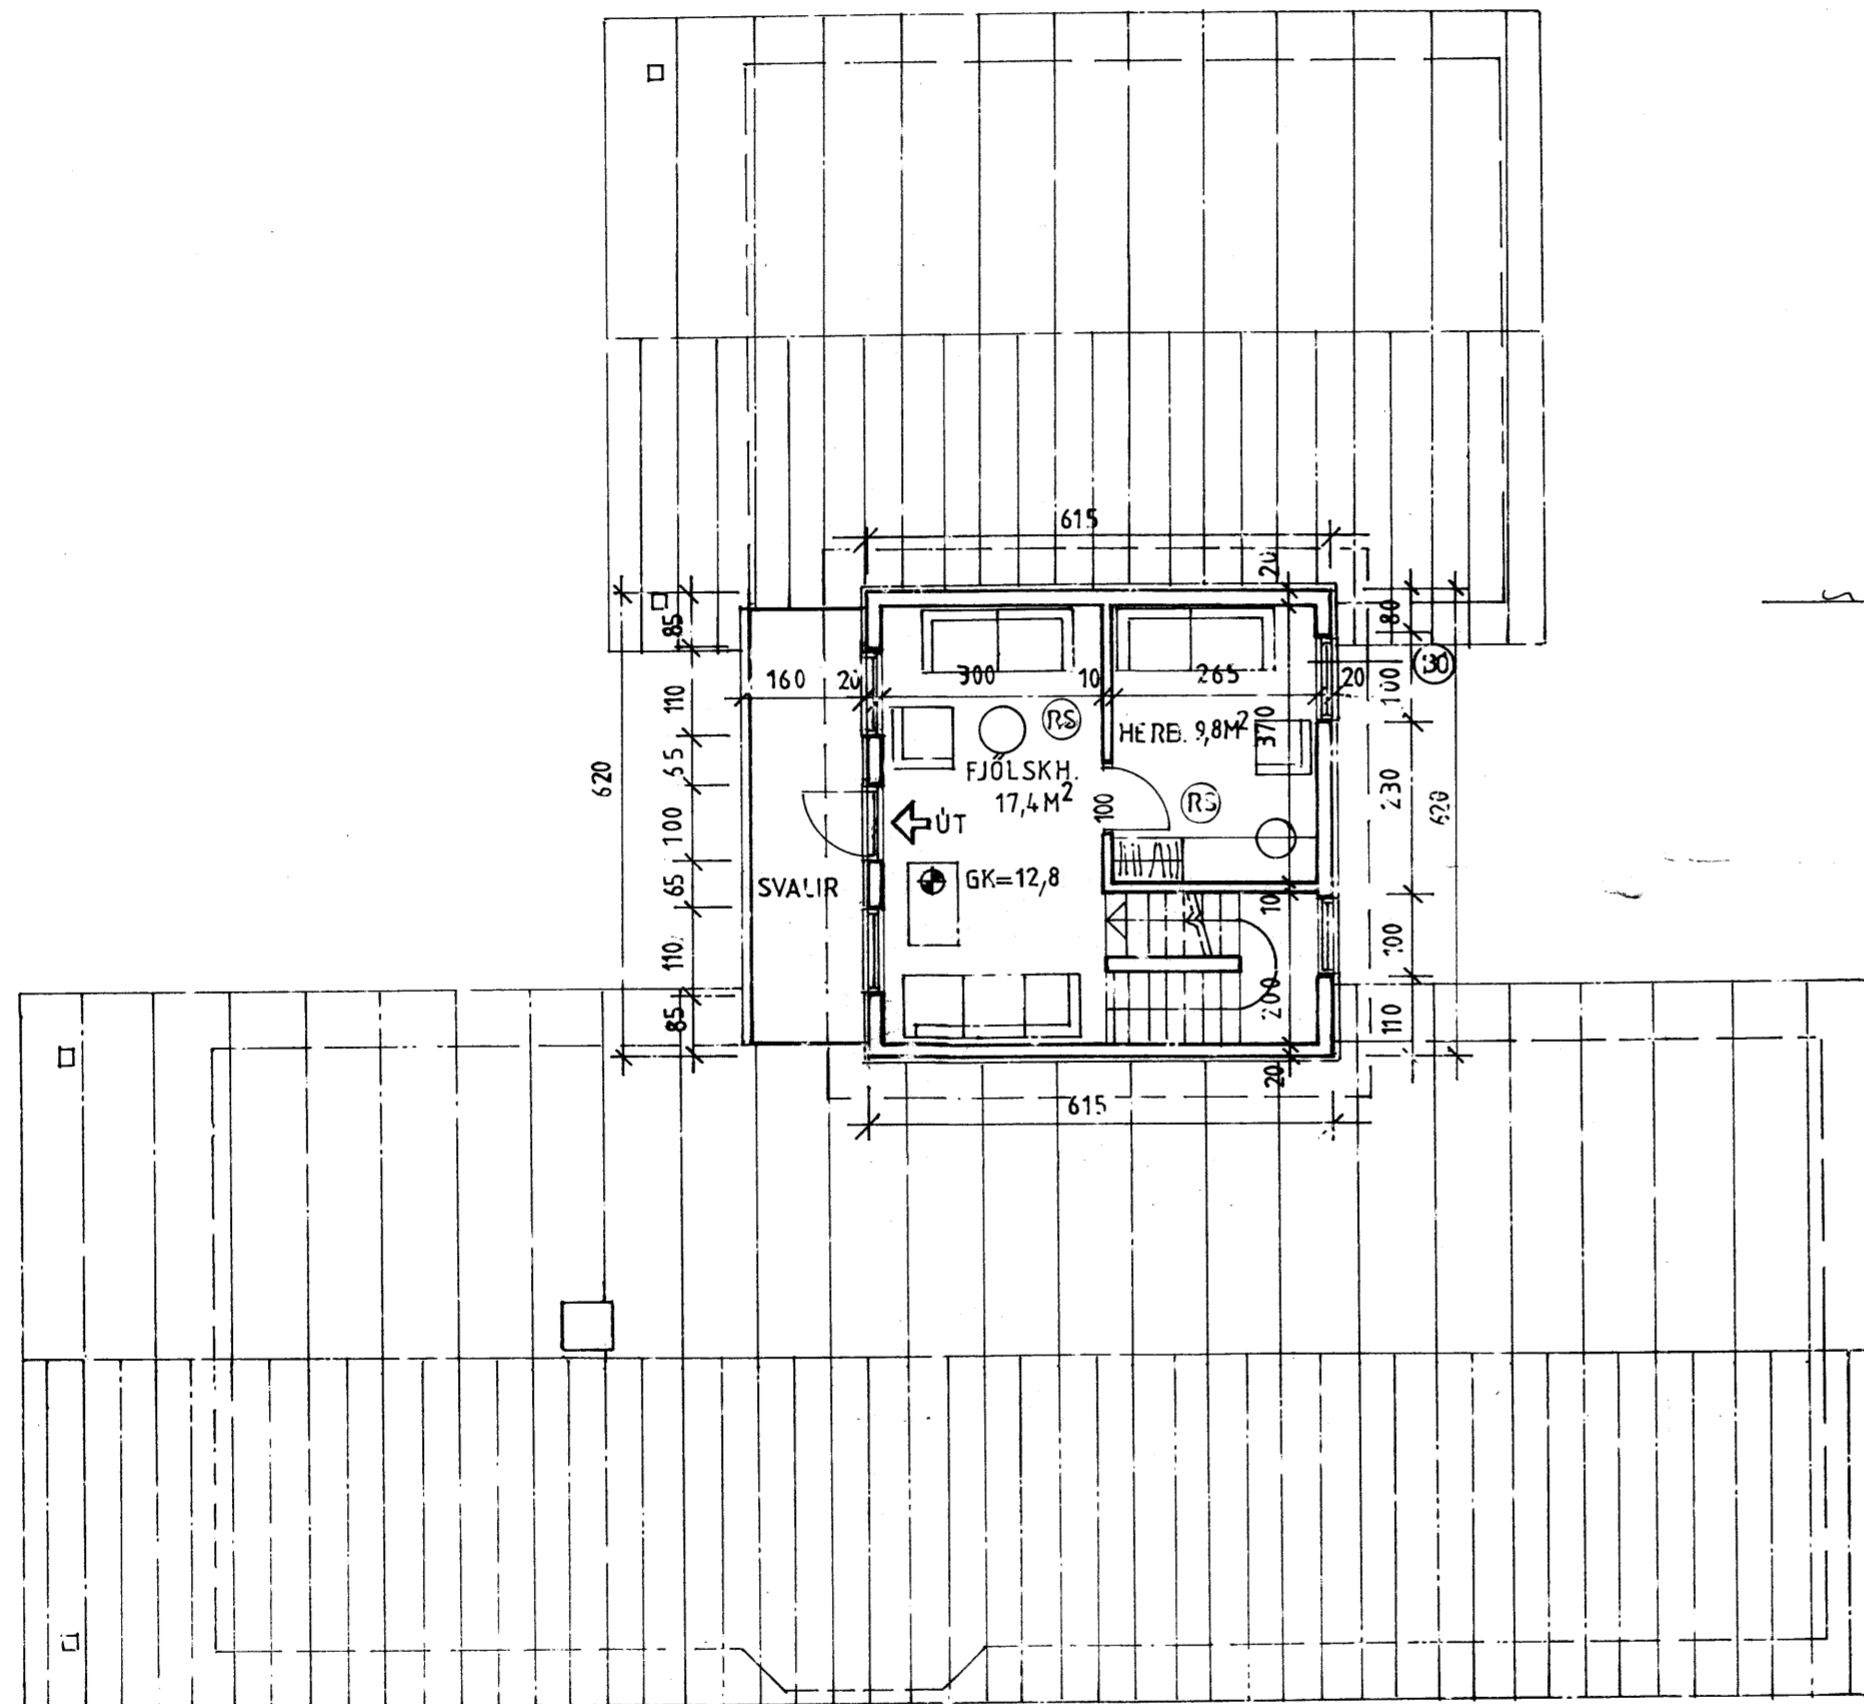

Samþykkt
 26 JUNI 2007
Jóhanna Ólafsson
 Byggingarfulltrúi uppsveita Árnessýslu

2. HÆÐ GRUNNMYND

SNÍÐ A-A

**ÍBÚÐARHÚS MIKLHOLTÍ,
 BISKUPSTUNGU, ÁRNESÝSLU.**

GRUNNMYND 2.HÆÐ OG SNÍÐ, MKV. 1:100
 2005-12-05
 EIG. ÓTTAR BRAGI ÞRÁINSSON KT.110275-3749
 Jóhannes Pétursson 010448-3959 S - 567-5107
 Sigurður Sigurðsson 021146-2349 S - 566-6613