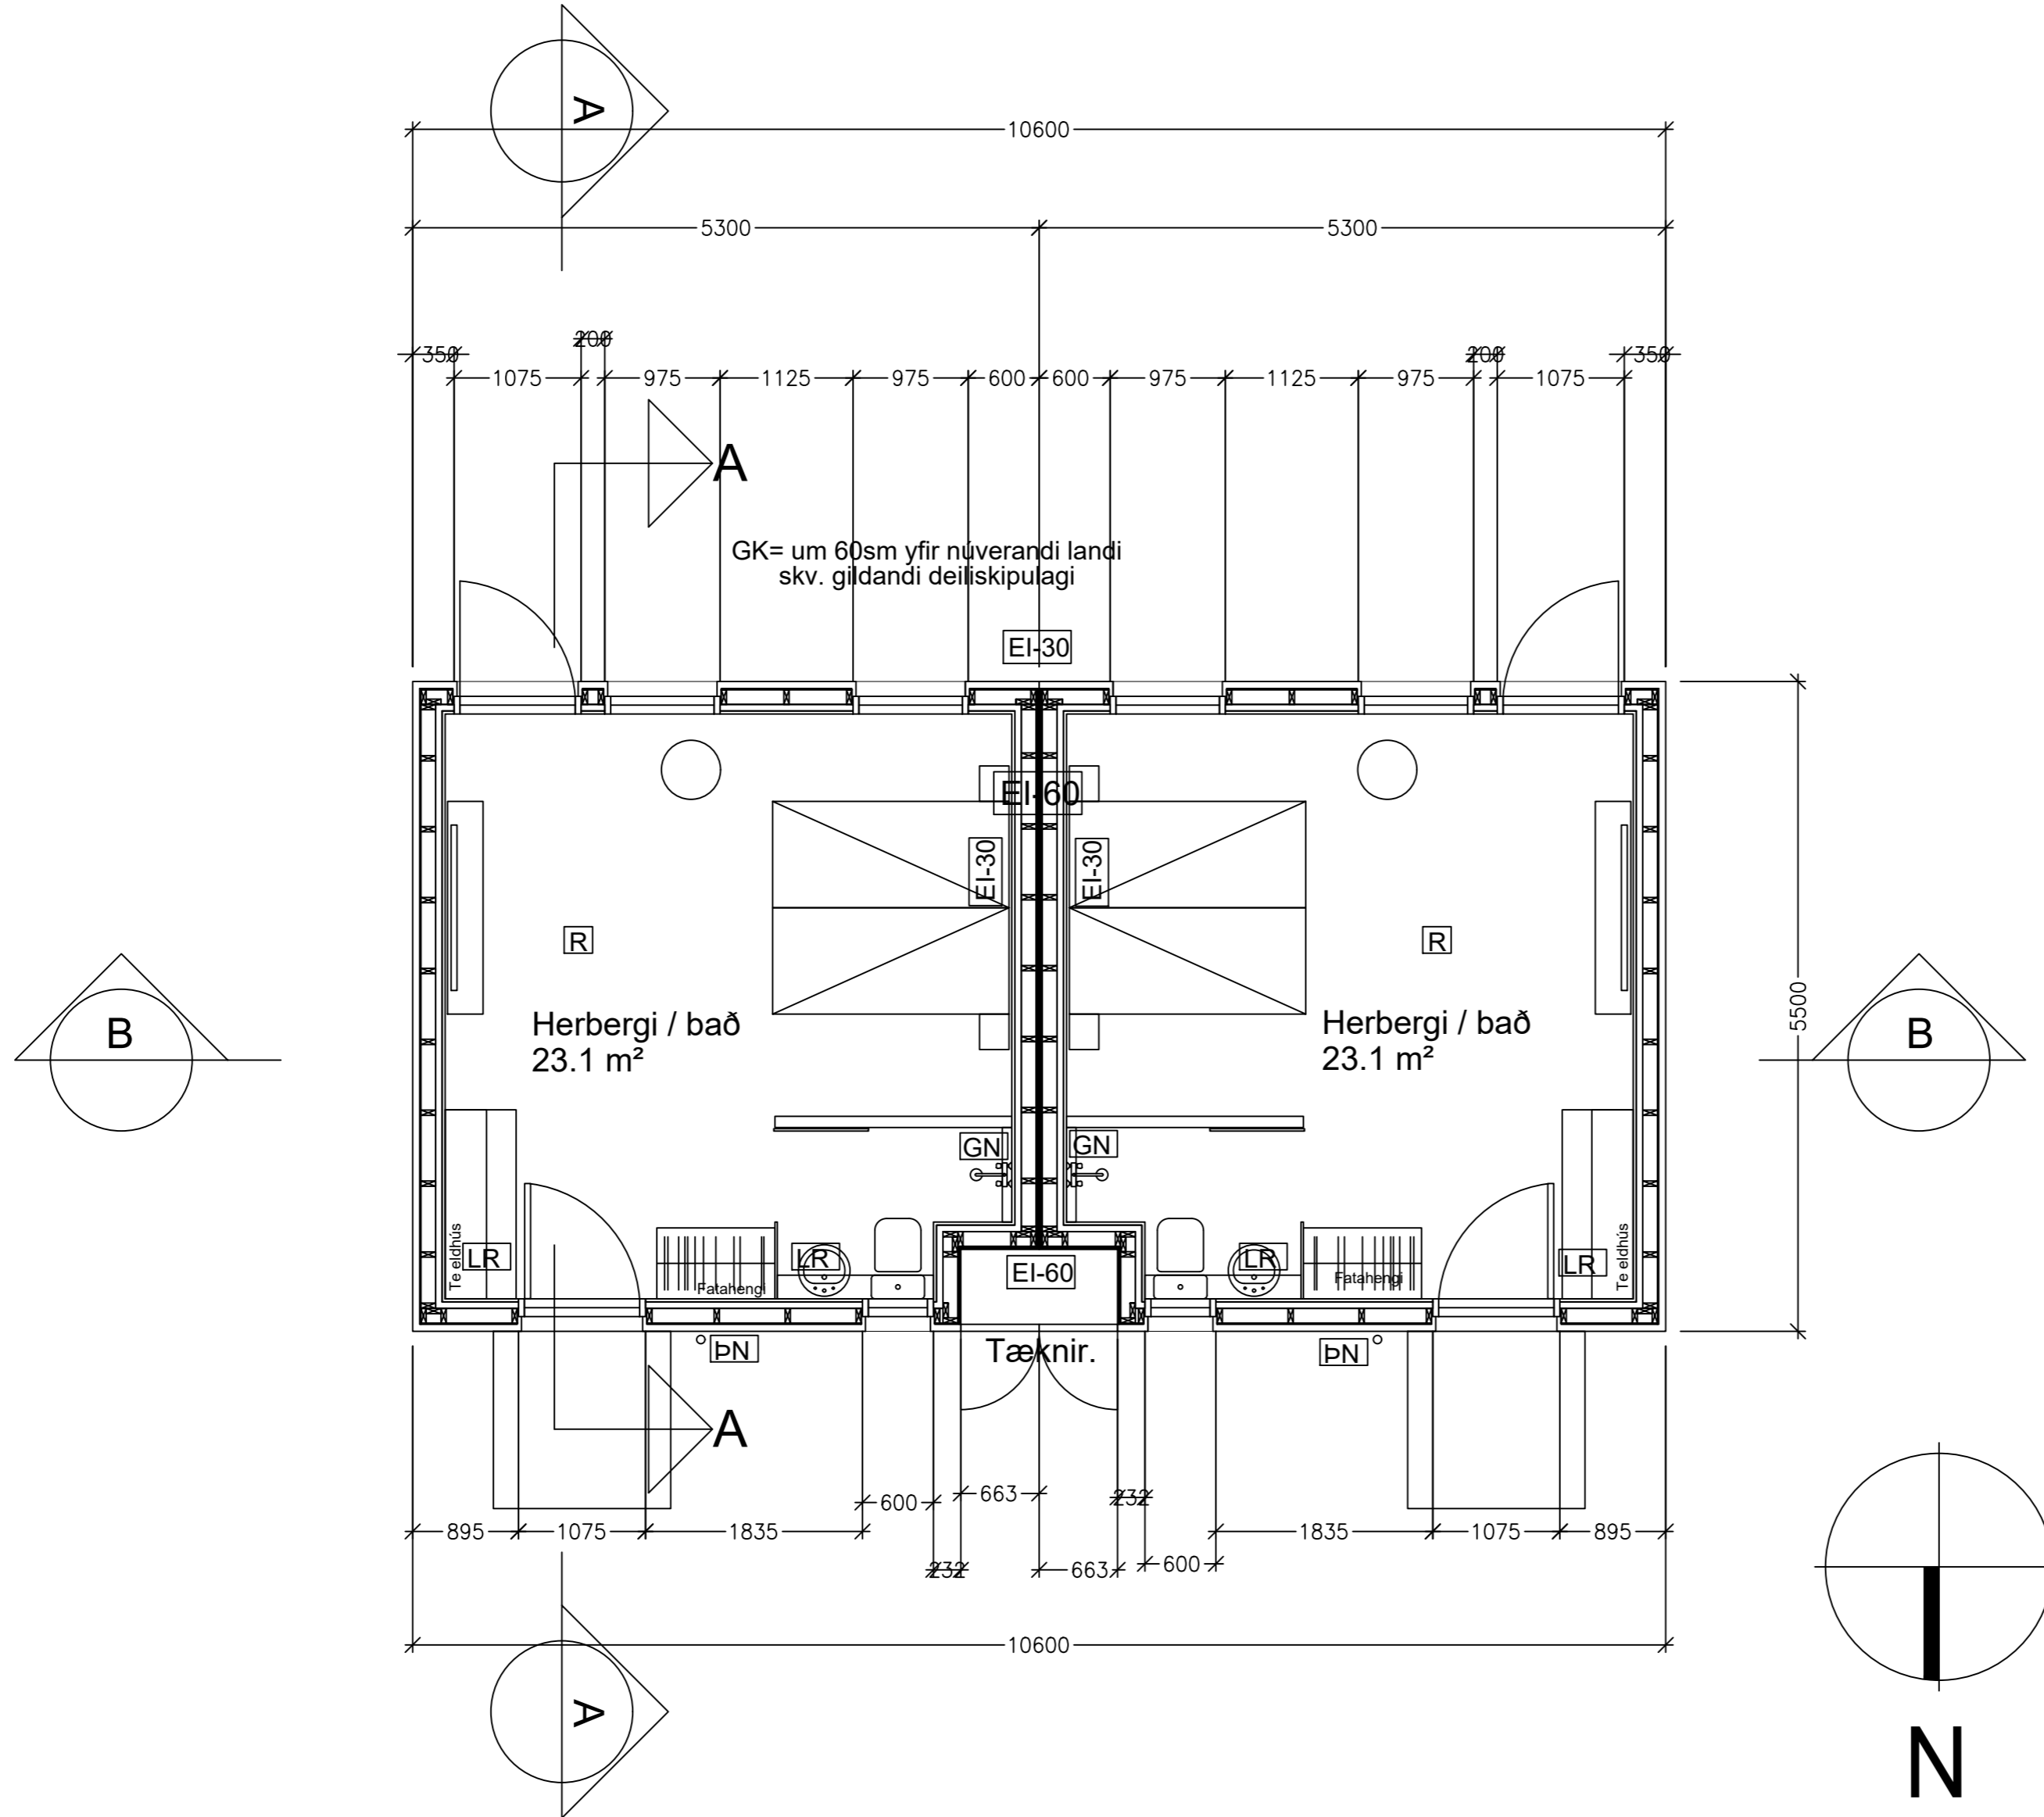

Ásýnd norður Mkv. 1:100

Ásýnd suður Mkv. 1:100

Ásýnd vestur Mkv. 1:100

Ásýnd austur Mkv. 1:100

Grunnmynd Mkv. 1:50

A	16.07.2024	Gestirni færð til suðurs	ha
Útg.	dags.	skýring	
ALLI <small>ARKITEKT</small>			
Vættaborgum 19 112 Reykjavík Sími: 822 20 all@allhouse.is		Myrkholt Bláskógabyggð 8721-5825X L2171 24-C Hönnuður aðgá-Ísdrúppdráttá Hönnunarský	
TVÖ GISTIRYNN			
Aðalstærni Snorrason Hannað: as Yfirfari: as VERKTEIKNINGAR	arkitekt þá: kl.1611612 Mál: 1: Dags. frumútg. 16.04.20 GRUNNMYN teikningarnúmer: flokkun: breyting: dags. bre:	3.01 A 16.07.20	