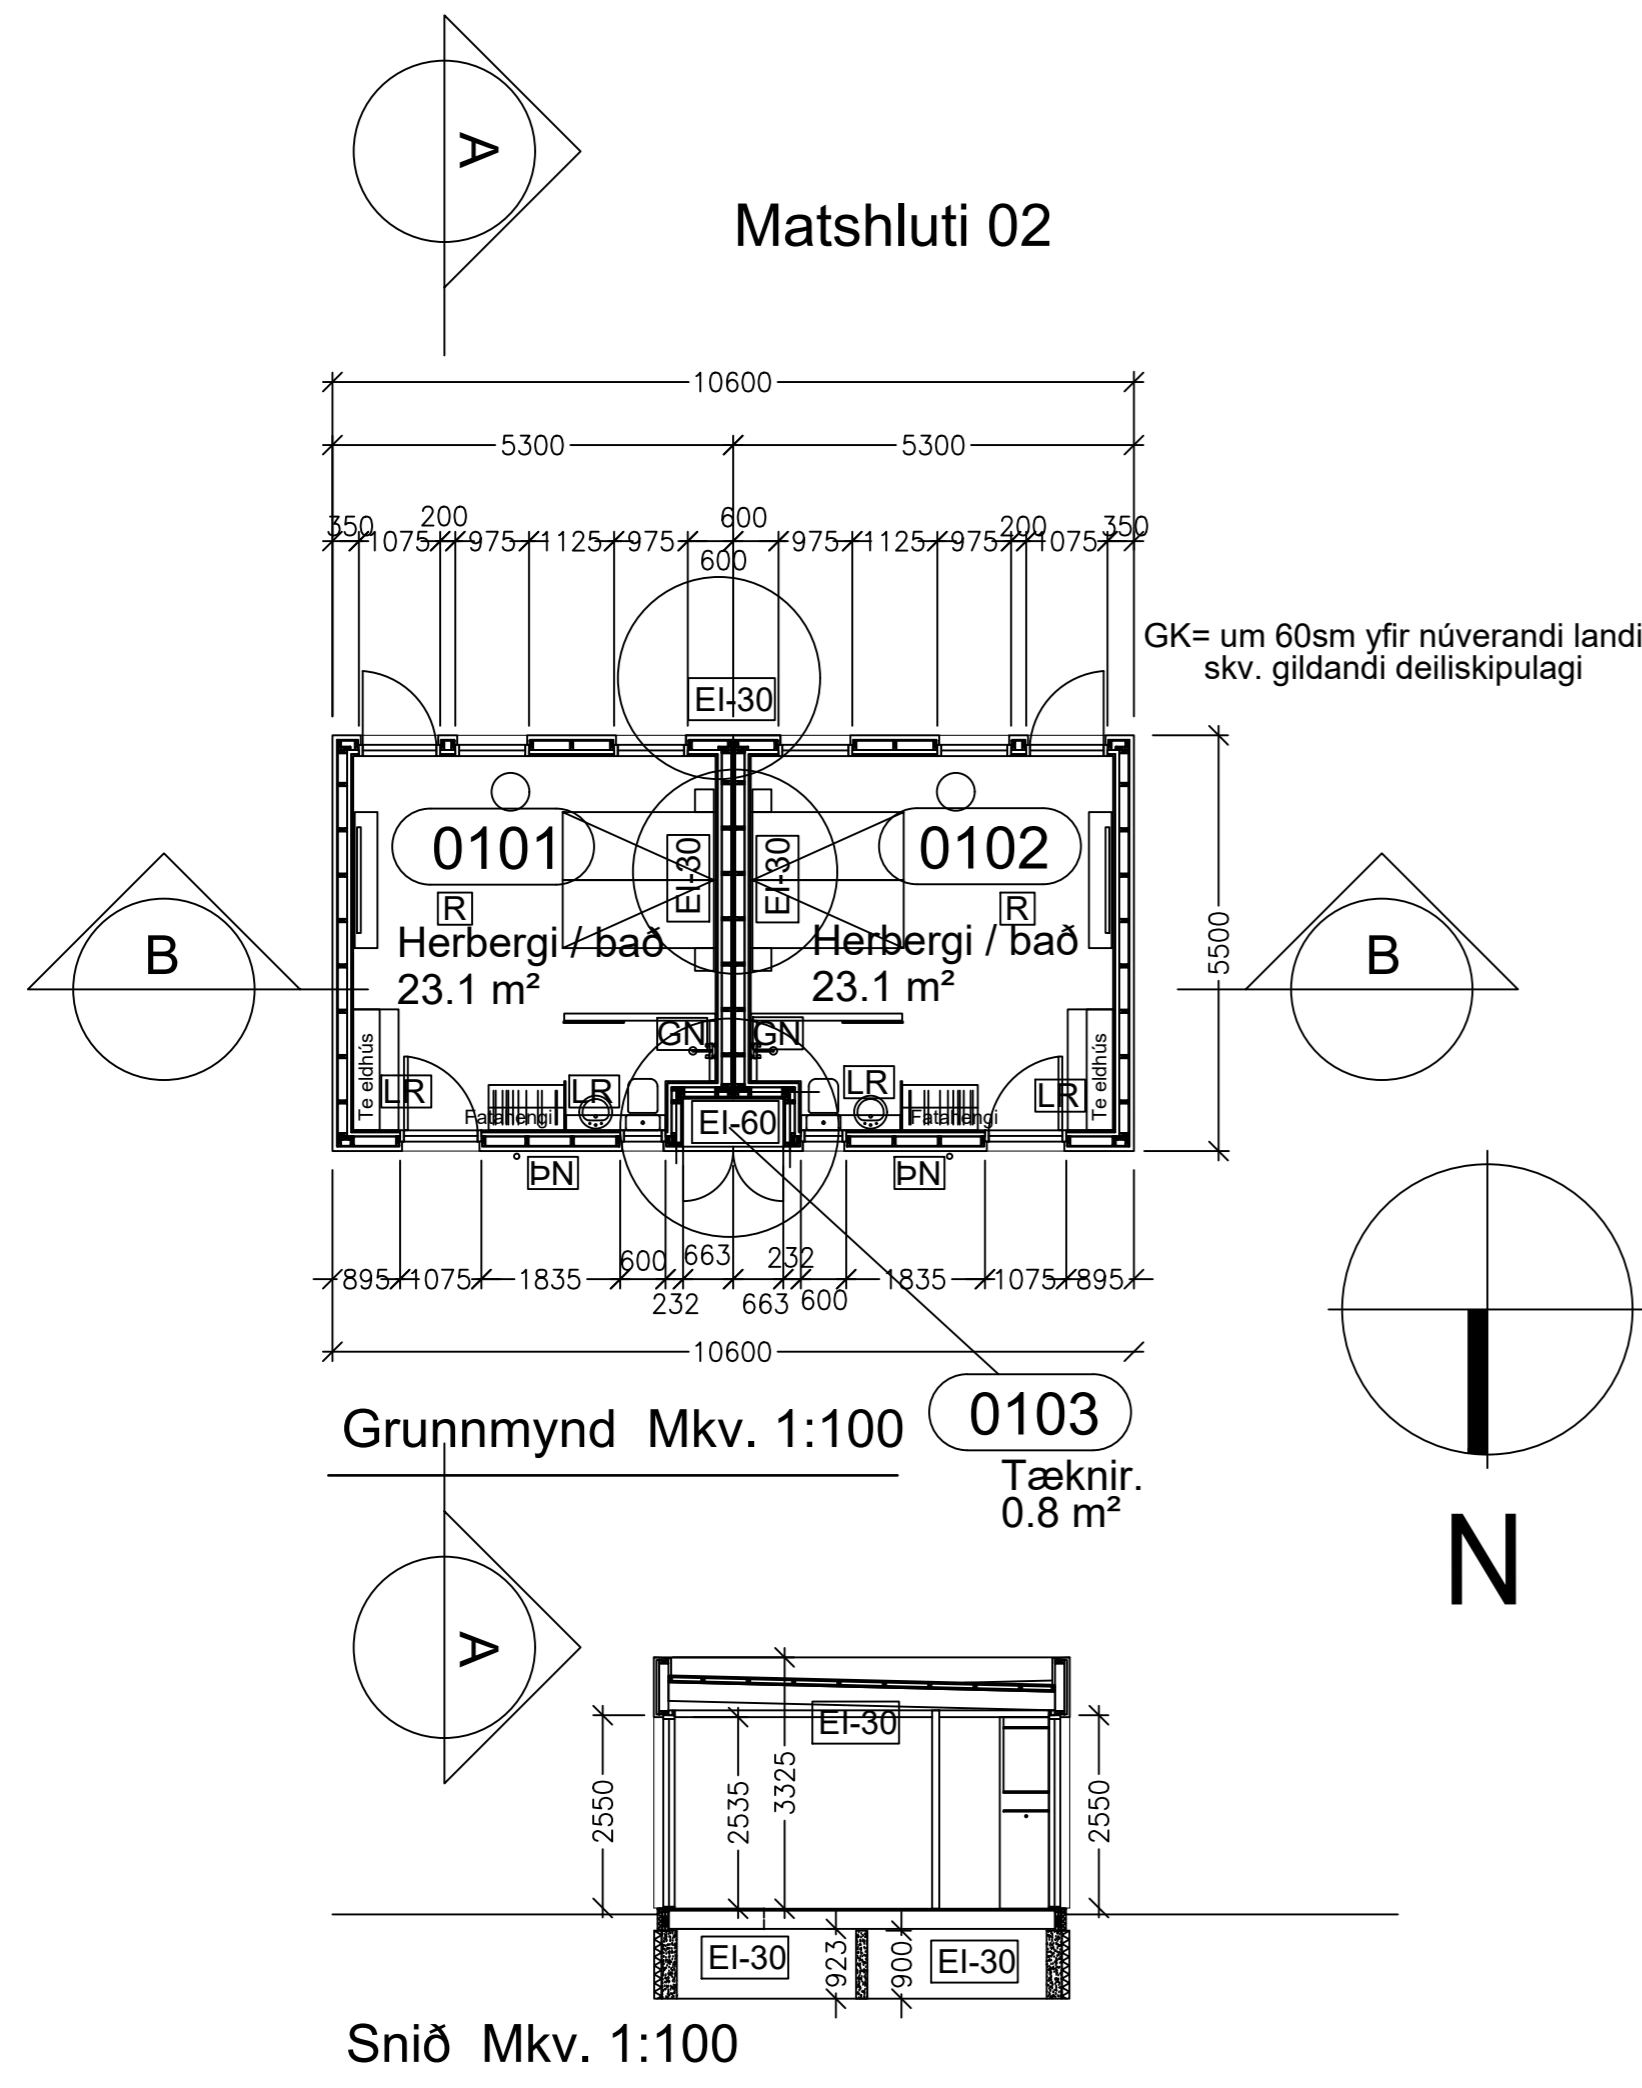

Afstöðumynd mkv. 1:500

A	16.07.2024	Gistrymi færð til suðurs	ha
Útg.	dags.	skýring	
ALLI A R K I T E K T			
Vættaborgum 19 Kl. 651122-0900		112 Reykjavík S. 822 20 alli@cubhouse.is	
Myrkholt			
Sveitarfélag Staðgrænar		Bláskógabyggð 8721-5920X L2171 24-C	
Landnúmer		Hönnunarskýrsla	
TVÖ GISTRYM			
Aðalstærni Snorrason		arkitekt þáttur K1.161161-2	
Hannað:	as	Máli:	1:5
Yfirfarið:	as	Dags. frumútg.	16.04.20
ADALTEIKNINGAR			
AFSTÖÐUMYND			
teikningarnúmer	folkanúmer	breyting	dags. bre.
1.02	A		16.07.20

Ásýnd norður Mkv. 1:100

Ásýnd suður Mkv. 1:100

Ásýnd vestur Mkv. 1:100

Ásýnd austur Mkv. 1:100

Grunnmynd Mkv. 1:50

A	16.07.2024	Gestirni færð til suðurs	ha
Útg.	dags.	skýring	
ALLI <small>ARKITEKT</small>			
Vættaborgum 19 112 Reykjavík Sími: 822 20 all@allhouse.is		Myrkholt Bláskógabyggð 8721-5825X L2171 24-C Hönnuður aðgá-Ísdrúppdráttá Hönnunarský	
TVÖ GISTIRYNN			
Aðalstærni Snorrason Hannað: as Yfirfari: as VERKTEIKNINGAR	arkitekt þá: kl.1611612 Mál: 1: Dags. frumútg. 16.04.20 GRUNNMYN teikningarnúmer: flokkun: breyting: dags. bre:	3.01 A 16.07.20	