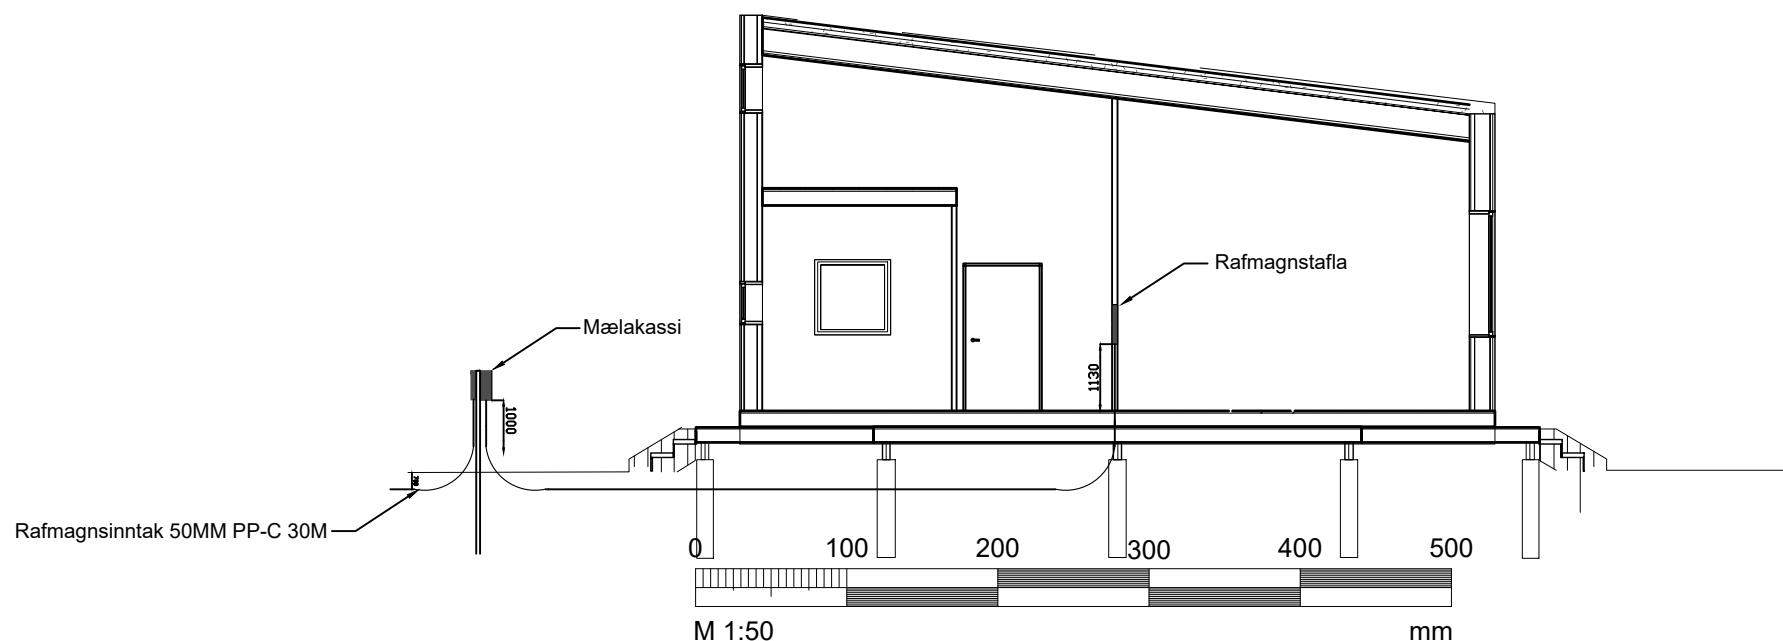

Gefin hæðarmál eru í mm. frá fullfrágengnu gólfi í miðja dós, frá miðri dós í miðja dós. Öll tákni eru tákræð og ber að samræma lagnir að tækjum eftir aðstæðum á staðnum og eftir sérteikningum.
Hæð tengla í eldhúsi eru 110cm.
Við ákvörðun á hæð tengils fyrir helluborð skal taka mið af innrétingarteikningu.
Hæð veggdósa er 180cm. Hæð rofa er 110cm.
Hæð almennra tengla er 20cm.