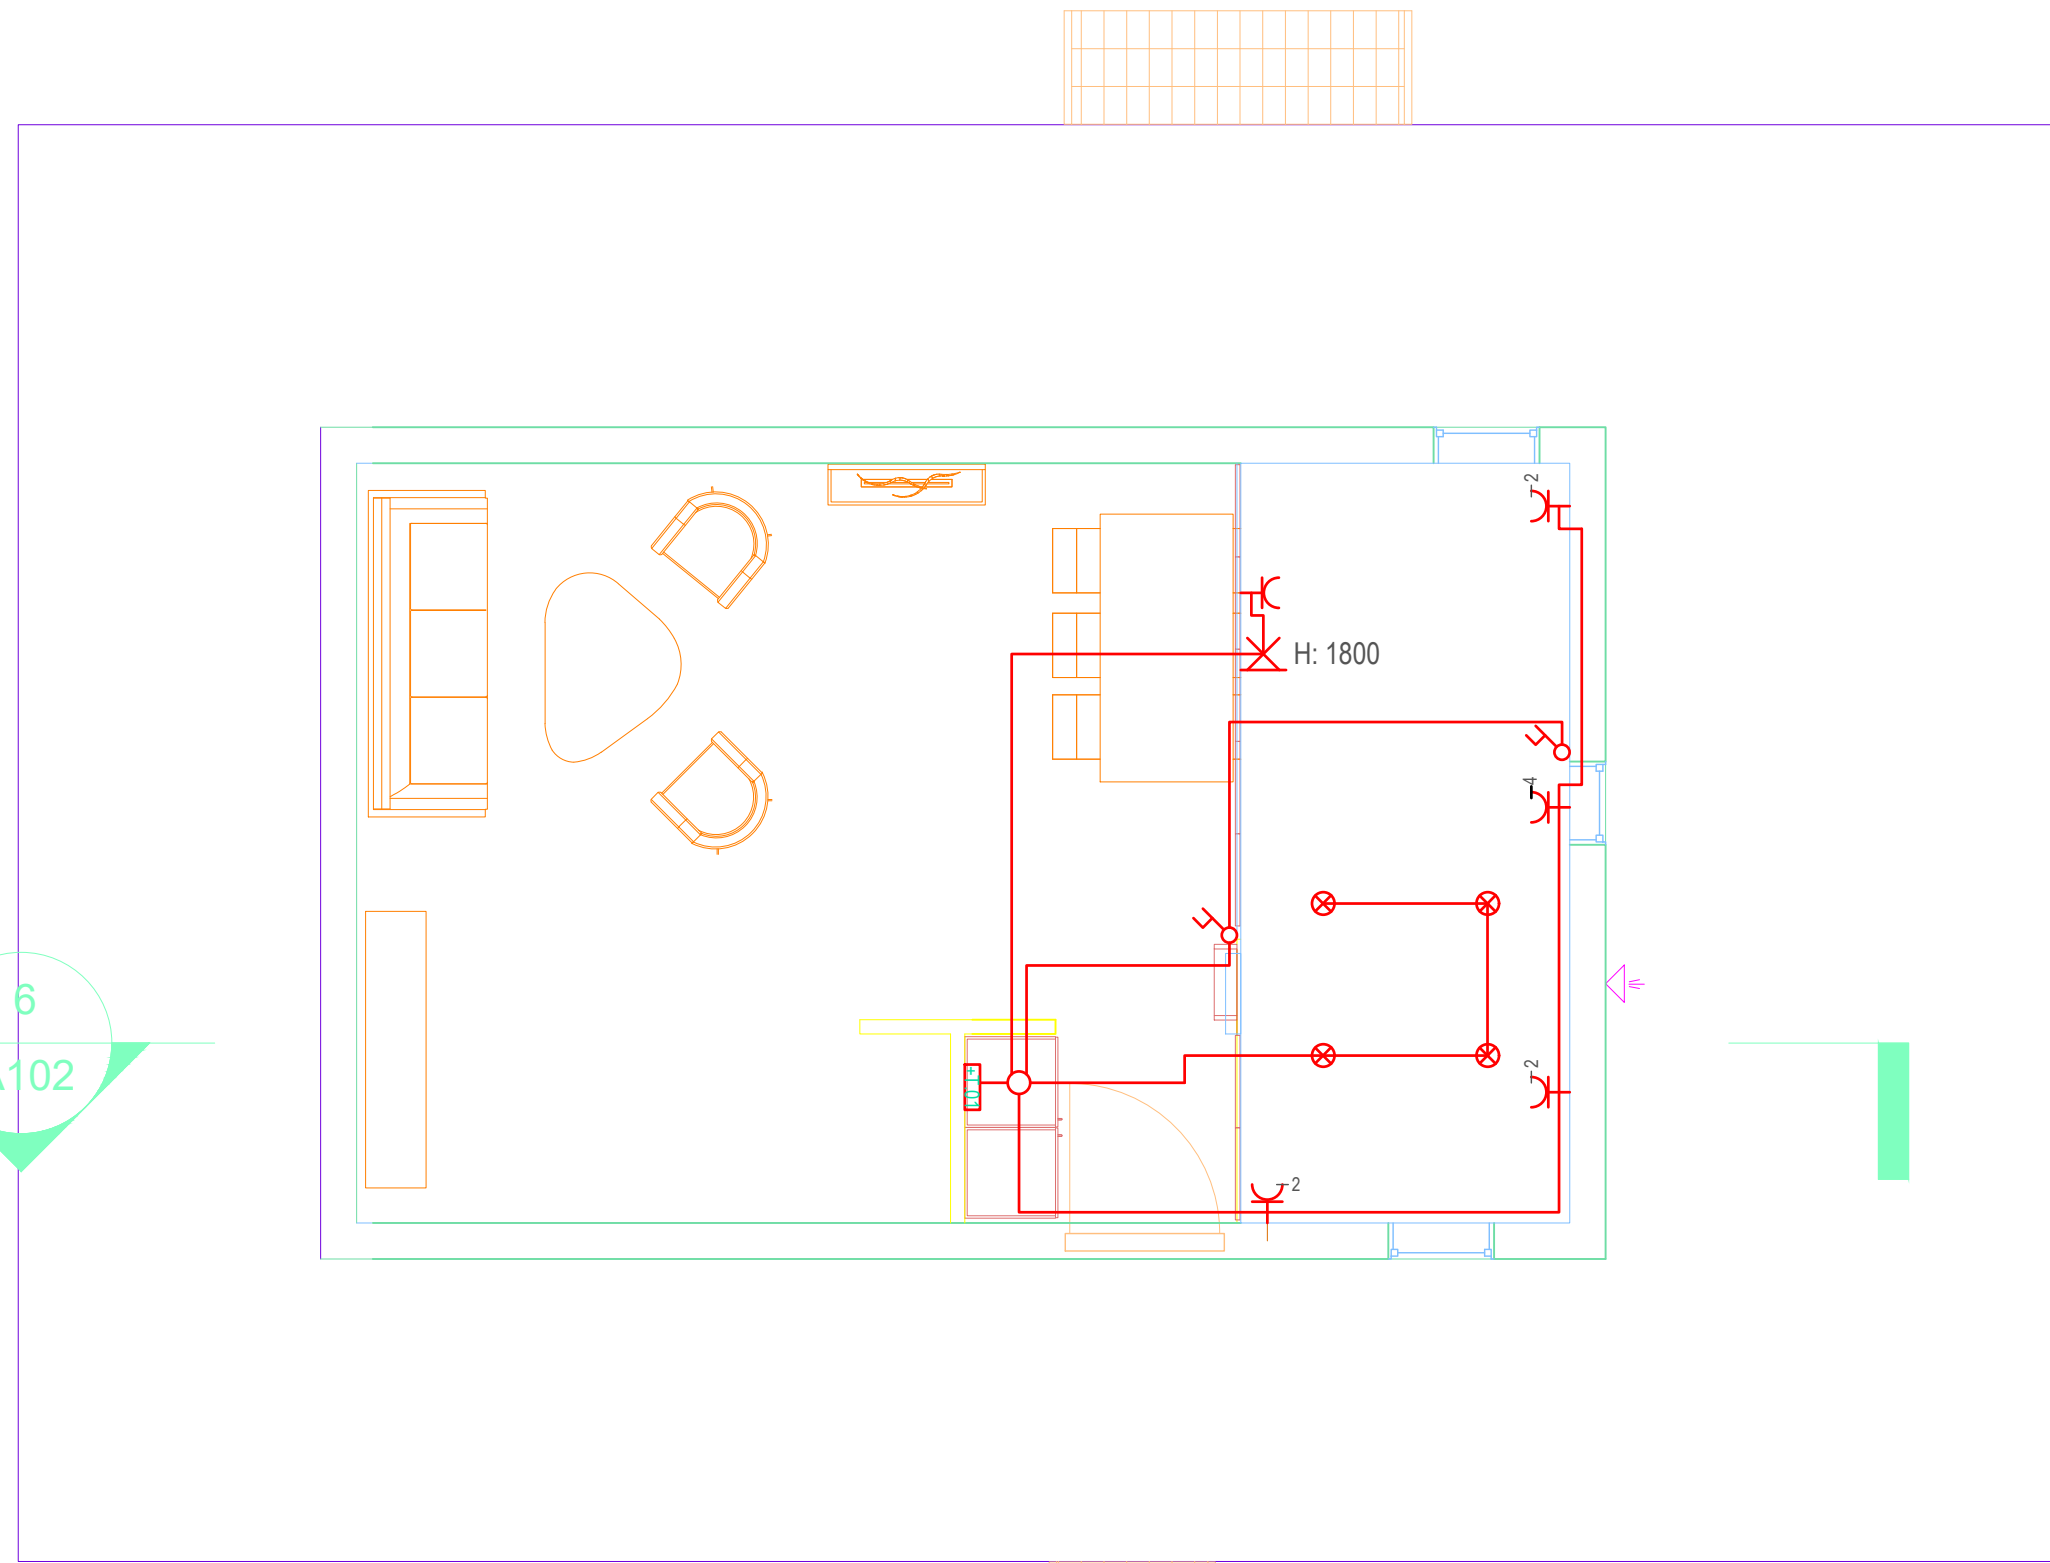

C:\Users\vikto\OneDrive\Desktop\RAFLAGNA TEIKNINGAR\2023\Árvegur 44\sumarhús Bitta v2-Sheet - A102 - Grunmynd, Sníð-Floor Plan - Grunmynd[25] New.dwg

ADALHÖNNUÐUR

ÚTG. DAGS. ÚTGÁFUFRILL HANNAÐ TEIKN. YFIRF.

Árvegur 44
Selfoss
805

TEIKNINÚMÉR	BLADSTÆRD	HANNAÐ:	JPJ
####	A3	TEIKNAD:	VAS
####		YFIRFARID:	JPJ
DAGS.	MÆLIKVARÐI	ÚTGÁFA	
24.03.23	1:50	####	

SAMPYKKT:
Kennitala:

C:\Users\vikto\OneDrive\Desktop\RAFLAGNA TEIKNINGAR\2023\Árvegur 44\sumarhús Bitta v2-Sheet - A102 - Grunmynd, Snið-Floor Plan - Grunmynd[25] New.dwg

Gefin hæðarmál eru í mm. frá fullfrágengnu gólfi í miðja dós, frá miðri dós í miðja dós. Öll tákni eru tákræð og ber að samræma lagnir að tækjum eftir aðstæðum á staðnum og eftir sérteikningum.
Hæð tengla í eldhúsi eru 110cm.
Við ákvörðun á hæð tengils fyrir helluborð skal taka mið af innrétingarteikningu.
Hæð veggdósa er 180cm. Hæð rofa er 110cm.
Hæð almennra tengla er 20cm.