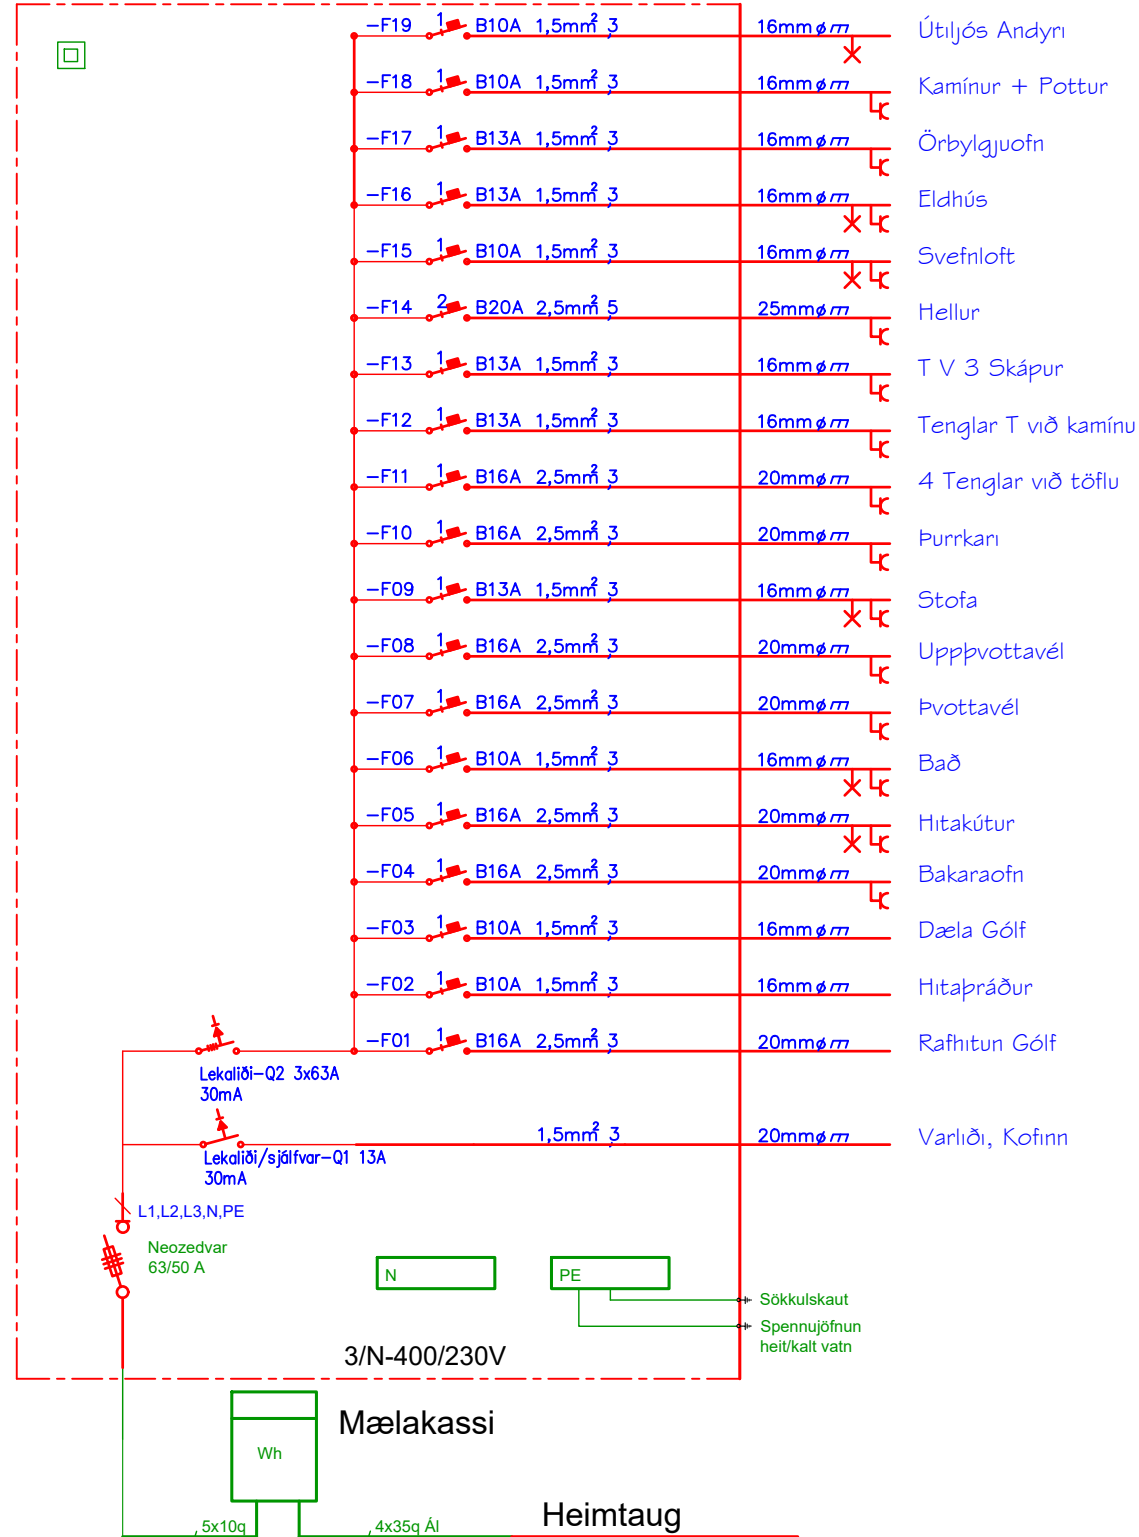

ADALHÖNNUÐUR

ÚTG. DAGS. ÚTGÁFUFRILL HANNAÐ TEIKN. YFIRF.

Árvegur 44
Selfoss
805

TEIKNINÚMÉR	BLADSTÆRÐ	HANNAÐ:	JPJ
####	A3	TEIKNAD:	VAS
####		YFIRFARID:	JPJ
DAGS.	MÆLIKVARÐI	ÚTGÁFA	
24.03.23	1:50	####	

SAMPYKKT:
Kennitala:

Tafla Árvegur 44

Tafla T.01

ADALHÖNNUÐUR

ÚTG. DAGS. ÚTGÁFUFRILL HANNAÐ TEIKN. YFIRF.

Árvegur 44
Selfoss
805

TEIKNINÚMÉR: #####
BLADSTÆRÐ: A3
HANNAD: JPJ
TEIKNAD: VAS
YFIRFARID: JPJ

DAGS. 24.03.23
MÆLIKVARÐI
ÚTGÁFA #####

ADALHÖNNUÐUR

ÚTG. DAGS. ÚTGÁFUFRILL HANNAÐ TEIKN. YFIRF.

Árvegur 44
Selfoss
805

TEIKNINÚMÉR	BLADSTÆRD	HANNAÐ:	JPJ
####	A3	TEIKNAD:	VAS
####		YFIRFARID:	JPJ
DAGS.	MÆLIKVARDI	ÚTGÁFA	
24.03.23		####	

SAMPYKKT:
Kennitala: