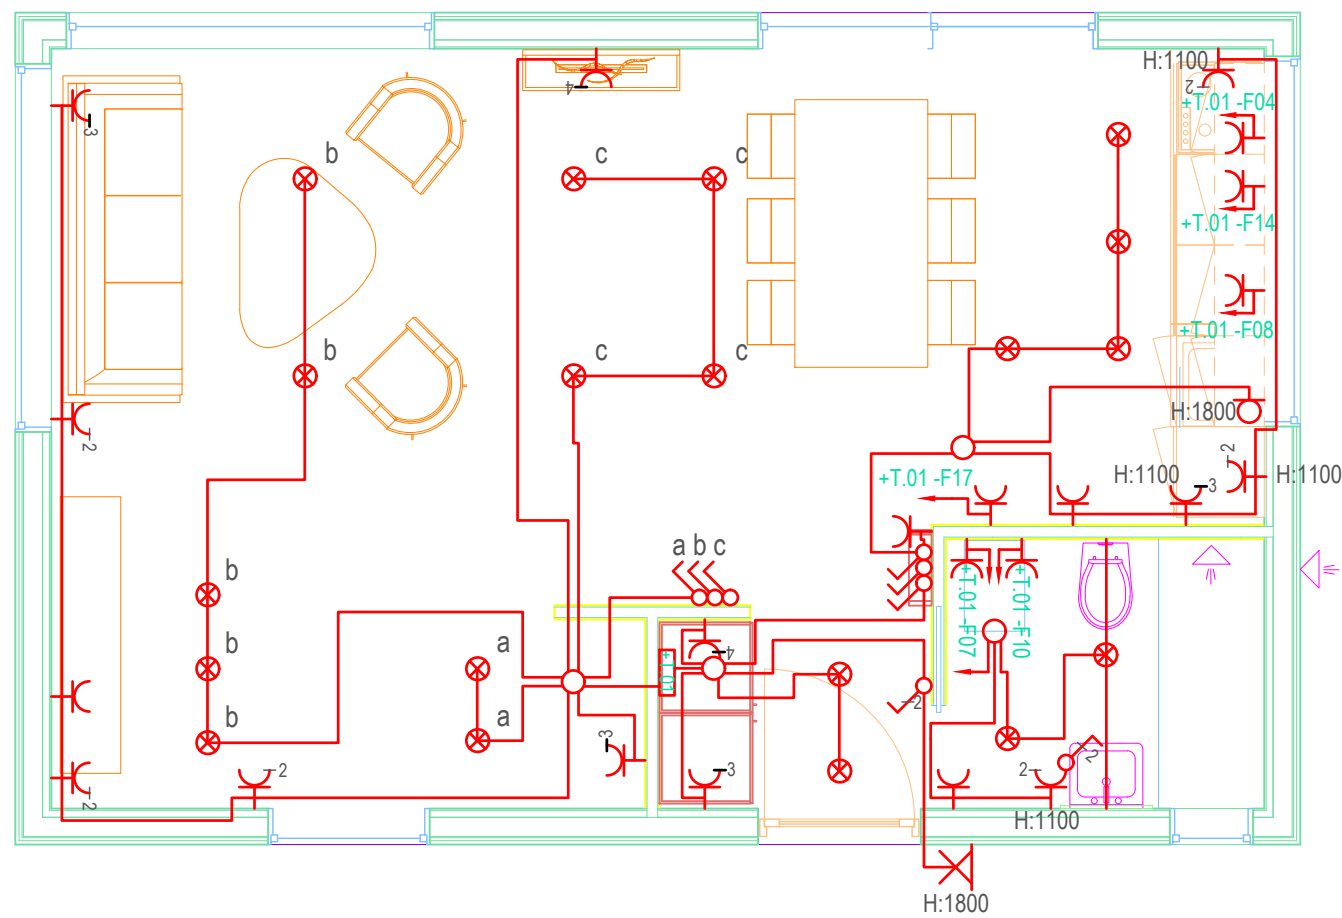

C:\Users\vikto\OneDrive\Desktop\RAFLAGNA TEIKNINGAR\2023\Árvegur 44\sumarhús Bitta v2-Sheet - A102 - Grunmynd, Sníð-Floor Plan - Grunmynd[25] New.dwg

ADALHÖNNUÐUR

ÚTG. DAGS. ÚTGÁFUFRILL HANNAÐ TEIKN. YFIRF.

Gefin hæðarmál eru í mm. frá fullfrágengnu gólfi í miðja dós, frá miðri dós í miðja dós. Öll tákni eru tákræð og ber að samræma lagnir að tækjum eftir aðstæðum á staðnum og eftir sérteikningum.
Hæð tengla í eldhúsi eru 110cm.
Við ákvörðun á hæð tengils fyrir helluborð skal taka mið af innrétingarteikningu.
Hæð veggdósa er 180cm. Hæð rofa er 110cm.
Hæð almennra tengla er 20cm.