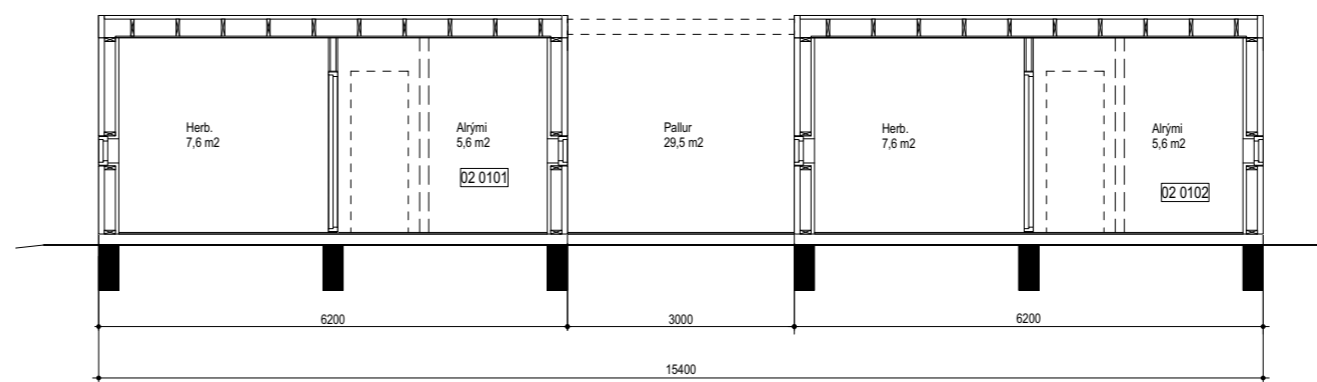

3 Útlit - Norðaustur  
Mkv: 1:100

4 Útlit - Norðvestur  
Mkv: 1:100

5 Snið, þversum  
Mkv: 1:100

6 Grunnmynd  
Mkv: 1:100

7 Snið, langsum  
Mkv: 1:100

Breyting	Dagsetning	Skýring

ÖLL MÁL SKAL SANNREYNA Á VERKSTAÐ ÁÐUR EN SMÍÐI HEFST