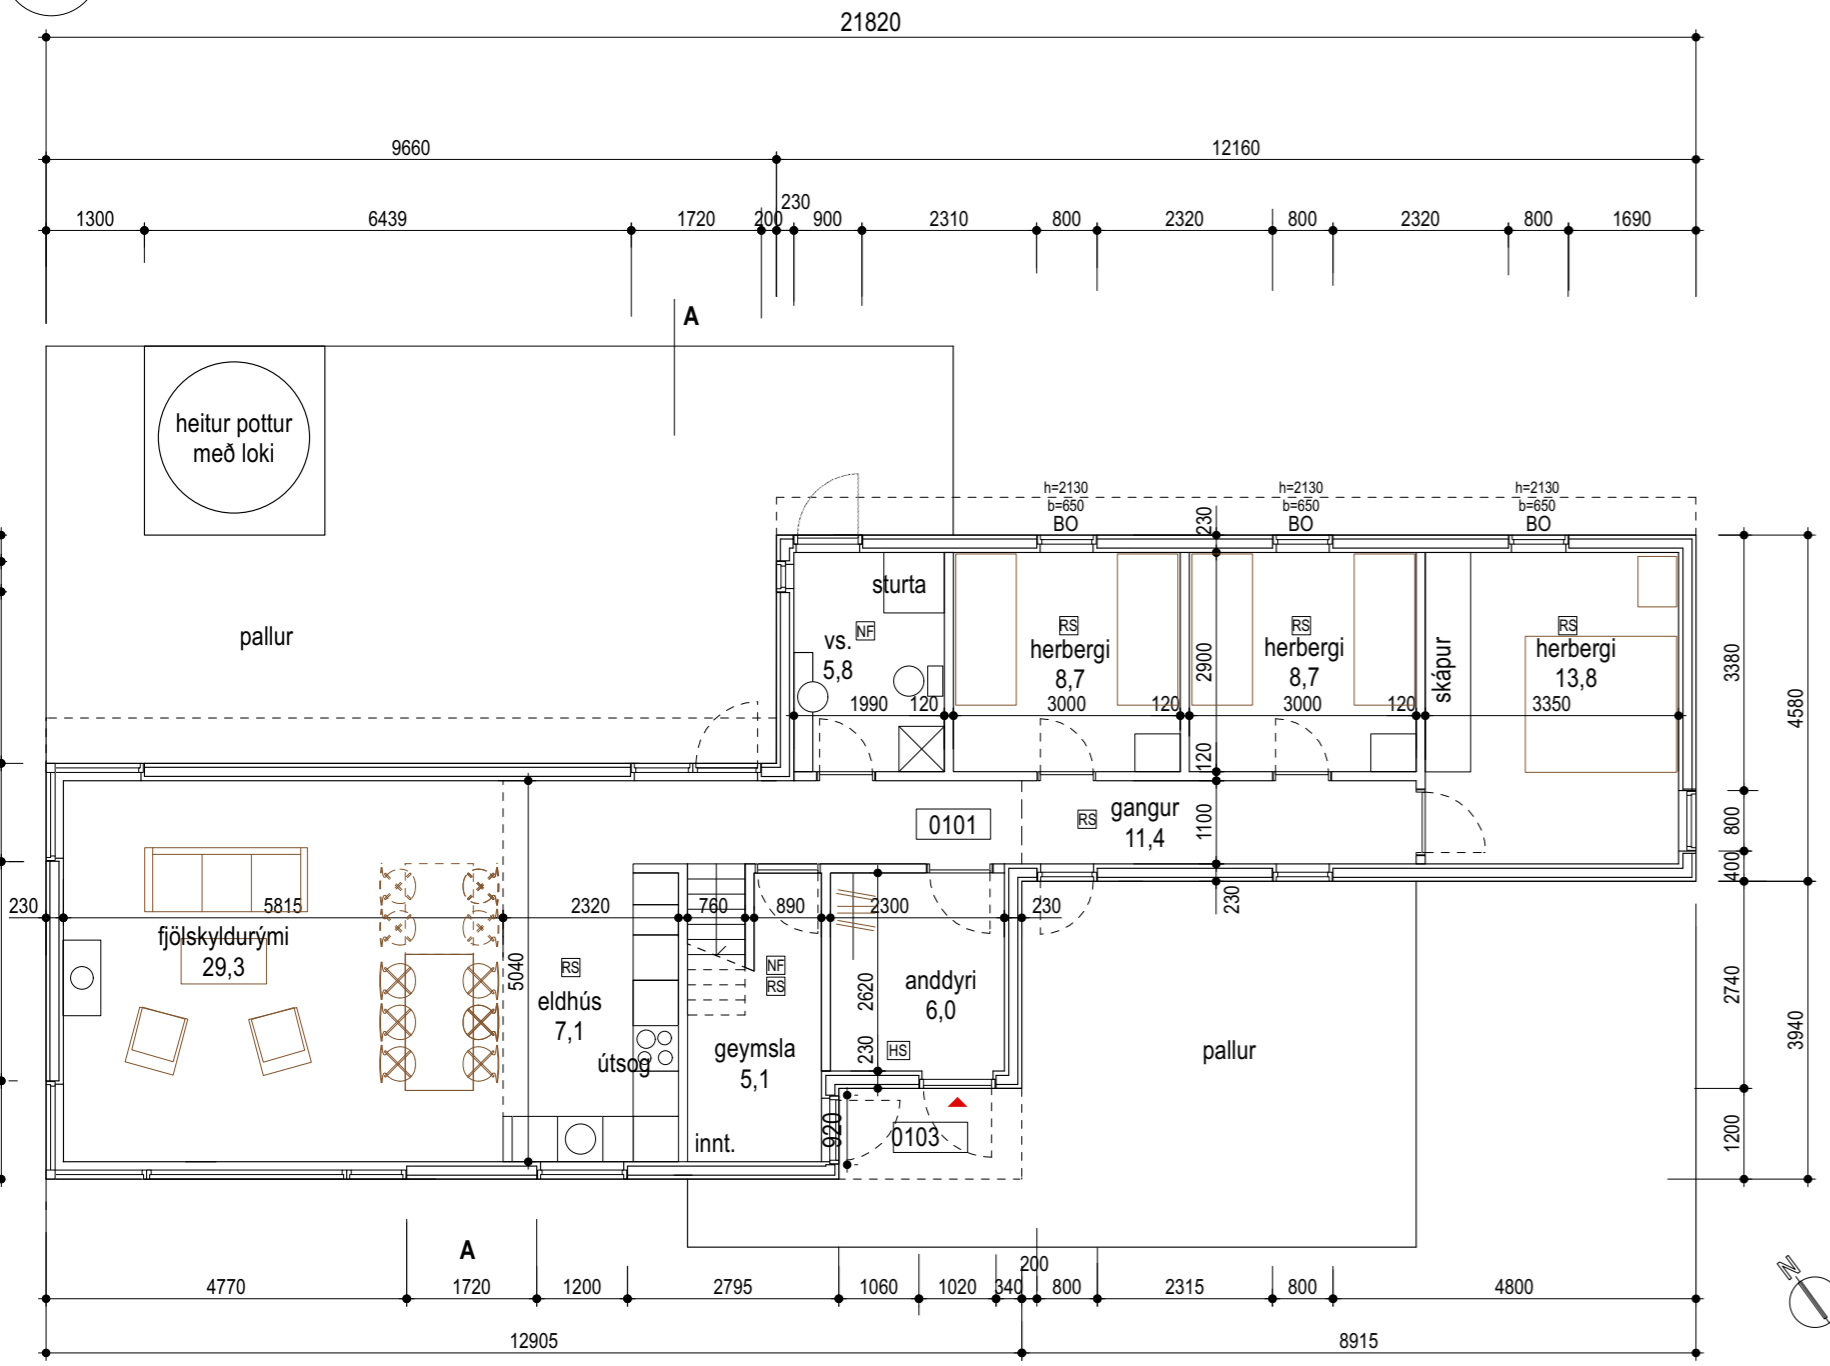

3 SNEIDING  
1:100

7 ÚTLIT SUDAUSTUR  
1:100

2 GRUNNMYND SVEFNLOFT  
1:100

6 ÚTLIT NORÐVESTUR  
1:100

1 GRUNNMYND  
1:100

5 ÚTLIT SUDVESTUR  
1:100

4 ÚTLIT NORÐAUSTUR  
1:100

ÖLL MÁL SKAL SANNREYNA Á VERKSTAÐ ÁÐUR EN SMÍÐI HEFST