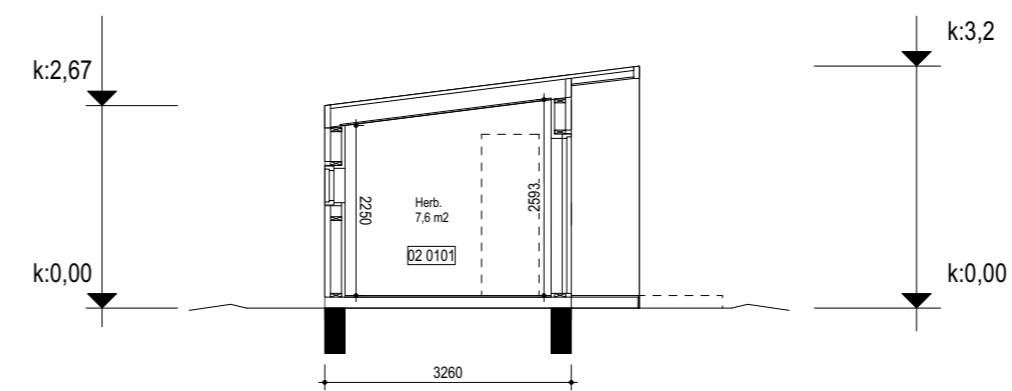

3 Útlit - Norðaustur  
Mkv: 1:100

4 Útlit - Norðvestur  
Mkv: 1:100

5 Snið, þversum  
Mkv: 1:100

6 Grunnmynd  
Mkv: 1:100

7 Snið, langsum  
Mkv: 1:100

Breyting	Dagsetning	Skýring

ÖLL MÁL SKAL SANNREYNA Á VERKSTAÐ ÁÐUR EN SMÍÐI HEFST