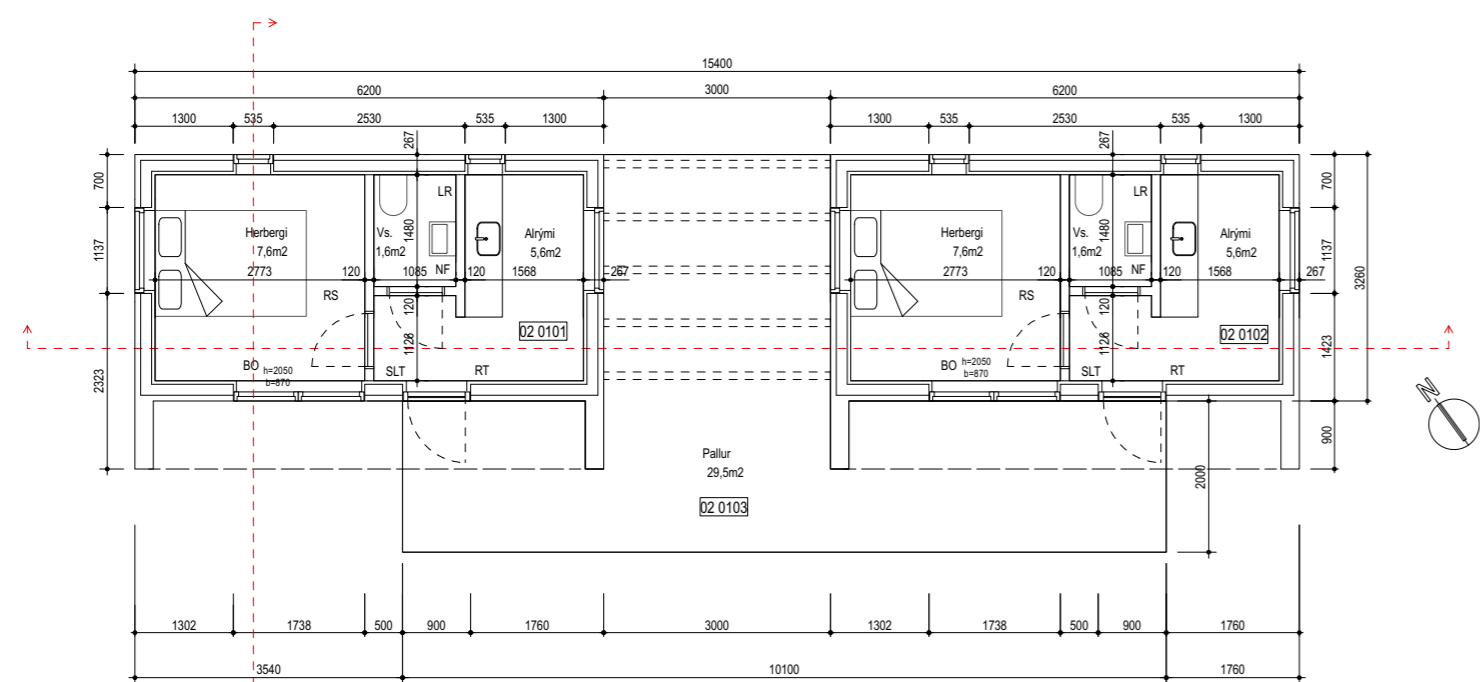

3 Útlit - Norðaustur  
Mkv: 1:100

4 Útlit - Norðvestur  
Mkv: 1:100

5 Snið, þversum  
Mkv: 1:100

6 Grunnmynd  
Mkv: 1:100

7 Snið, langsum  
Mkv: 1:100

Breyting	Dagsetning	Skýring

ÖLL MÁL SKAL SANNREYNA Á VERKSTAÐ ÁÐUR EN SMÍÐI HEFST