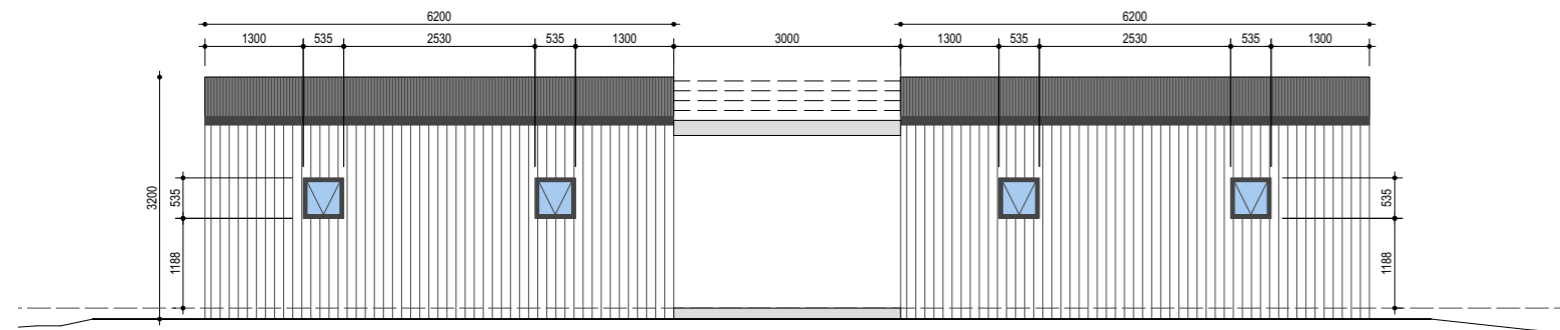

3 Útlit - Norðaustur  
Mkv: 1:100

4 Útlit - Norðvestur  
Mkv: 1:100

5 Snið, þversum  
Mkv: 1:100

6 Grunnmynd  
Mkv: 1:100

7 Snið, langsum  
Mkv: 1:100

Breyting	Dagsetning	Skýring

ÖLL MÁL SKAL SANNREYNA Á VERKSTAÐ ÁÐUR EN SMÍÐI HEFST