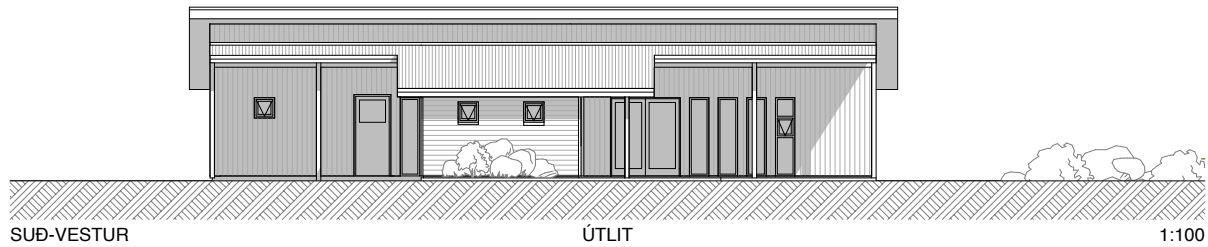

Verkefni:	Bjarkarás 15 Fristundarhús í landi Búttells Grímsnesi	
	Heiti	ÚTLITSMYNDIR	
kvardi	1:100, 1:50 (A2)	verk. nr	2022 G-359
dags.	30. MARS. 2023.	dags br.	
hönnun	G. G.	teikn. nr	
teikn	G. G.	ASB -03	
Hringbraut 17. 220 Hafnarfirði s. 555-2020 & 861-2628 Gísli G. Gunnarsson bfl kt. 020649-2409 kvardi@kvardi.is