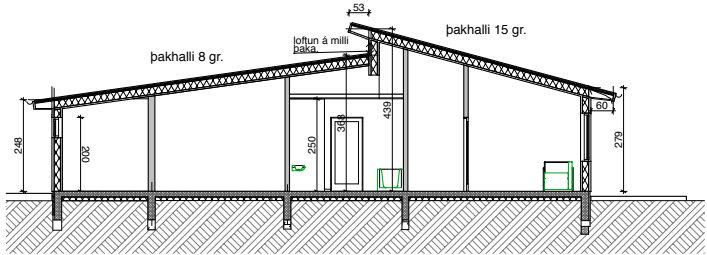

A snið 1:100

B snið 1:100

C SNID 1:100

Verkefni: Bjarkarás 15 Fristundarhús í landi Búttells Grímsnesi

Heiti: AFSTMYND - SNIÐ

kvarði	1:100, 1:1000 (A2)	verk. nr	2022 G-359
dags.	30. MARS. 2023.	dags br.	
hönnun	G. G.	tekn. nr	
teikn	G. G.	ASB -02	