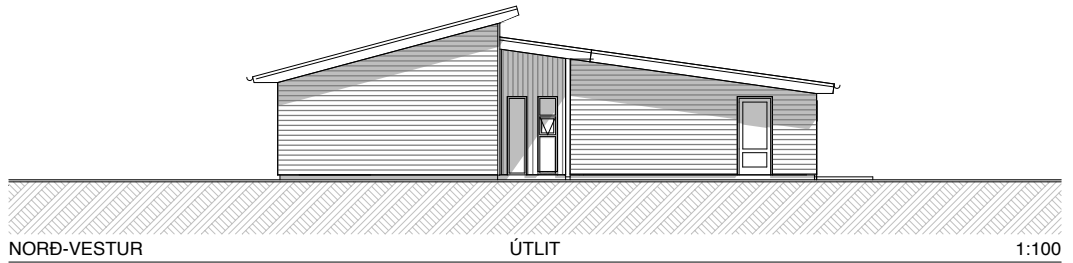

Verkefni:	Bjarkarás 15 Fristundarhús í landi Búttells Grímsnesi	
	Heiti	ÚTLITSMYNDIR	
kvardi	1:100, 1:50 (A2)	verk. nr	2022 G-359
dags.	30. MARS. 2023.	dags br.	
hönnun	G. G.	teikn. nr	
teikn	G. G.	ASB -03	
Hringbraut 17. 220 Hafnarfirði s. 555-2020 & 861-2628 Gísli G. Gunnarsson bfl kt. 020649-2409 kvardi@kvardi.is