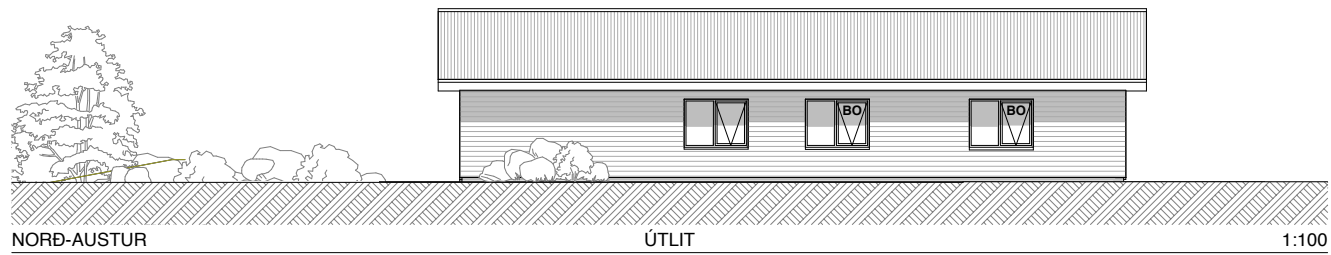

Verkefni:	Bjarkarás 15 Fristundarhús í landi Búttells Grímsnesi	
	Heiti	ÚTLITSMYNDIR	
kvardi	1:100, 1:50 (A2)	verk. nr	2022 G-359
dags.	30. MARS. 2023.	dags br.	
hönnun	G. G.	teikn. nr	
teikn	G. G.	ASB -03	
Hringbraut 17. 220 Hafnarfirði s. 555-2020 & 861-2628 Gísli G. Gunnarsson bfl kt. 020649-2409 kvardi@kvardi.is