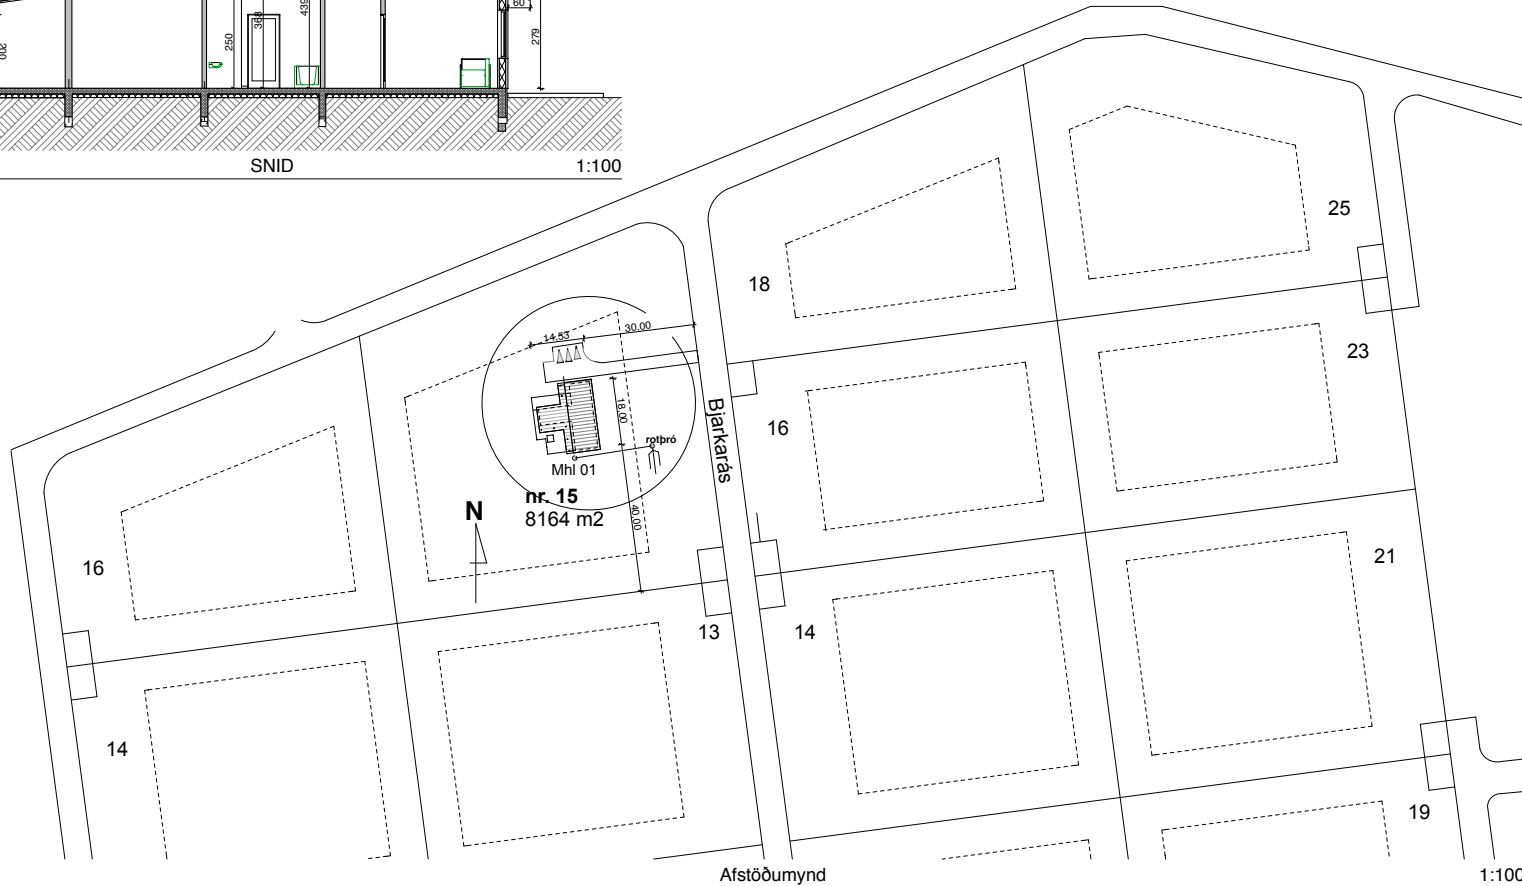

A snið 1:100

B snið 1:100

C SNID 1:100

Verkefni: Bjarkarás 15 Fristundarhús í landi Búttells Grímsnesi

Heiti: AFSTMYND - SNIÐ

kvarði	1:100, 1:1000 (A2)	verk. nr	2022 G-359
dags.	30. MARS. 2023.	dags br.	
hönnun	G. G.	tekn. nr	
teikn	G. G.	ASB -02	