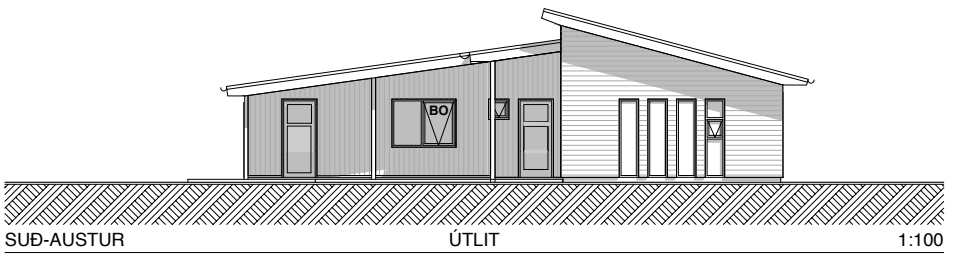

Verkefni:	Bjarkarás 15 Fristundarhús í landi Búttells Grímsnesi	
	Heiti	ÚTLITSMYNDIR	
kvardi	1:100, 1:50 (A2)	verk. nr	2022 G-359
dags.	30. MARS. 2023.	dags br.	
hönnun	G. G.	teikn. nr	
teikn	G. G.	ASB -03	
Hringbraut 17. 220 Hafnarfirði s. 555-2020 & 861-2628 Gísli G. Gunnarsson bfl kt. 020649-2409 kvardi@kvardi.is