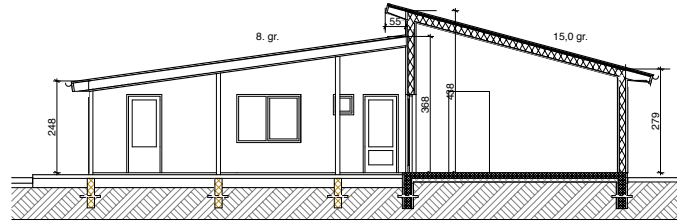

A snið 1:100

B snið 1:100

C SNID 1:100

Verkefni: Bjarkarás 15 Fristundarhús í landi Búttells Grímsnesi

Heiti: AFSTMYND - SNIÐ

kvarði	1:100, 1:1000 (A2)	verk. nr	2022 G-359
dags.	30. MARS. 2023.	dags br.	
hönnun	G. G.	tekn. nr	
teikn	G. G.	ASB -02	