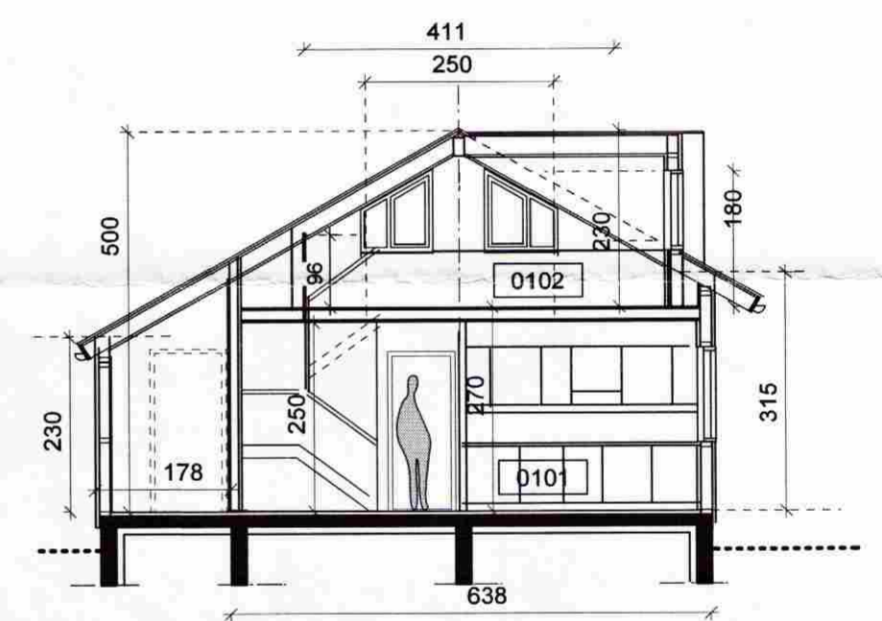

SAMPYKKT
 16 DES. 2010
Arnfríður Friðriksson
 Byggingafræðingur, Arnessýslu og Flóah.

NORÐLÆG HLIÐ

VESTLÆG HLIÐ

SNIÐ A-A mkv. 1:100

AUSTLÆG HLIÐ

SUÐLÆG HLIÐ

30.11.2010 - Þakvistir teiknaður áfr. A
 Dags. Breyting. Teikn. Útgáfa.

SKAFTHOLT
 Skeiða- og
 Gnúpverjahreppi

Íbúðarhús, smáhýsi
 grunnmyndir,
 afstöðumynd

Verk. nr. 0880 Mkv. í A2 1:100-1:1000
 Teikn. á fr. 14.01.2010 Dags. Útgáfa.

Byggjendur:
 SKAFTHOLT kt. 650680-0149
Arnfríður Friðriksson
 271649 2699 Árni Friðriksson