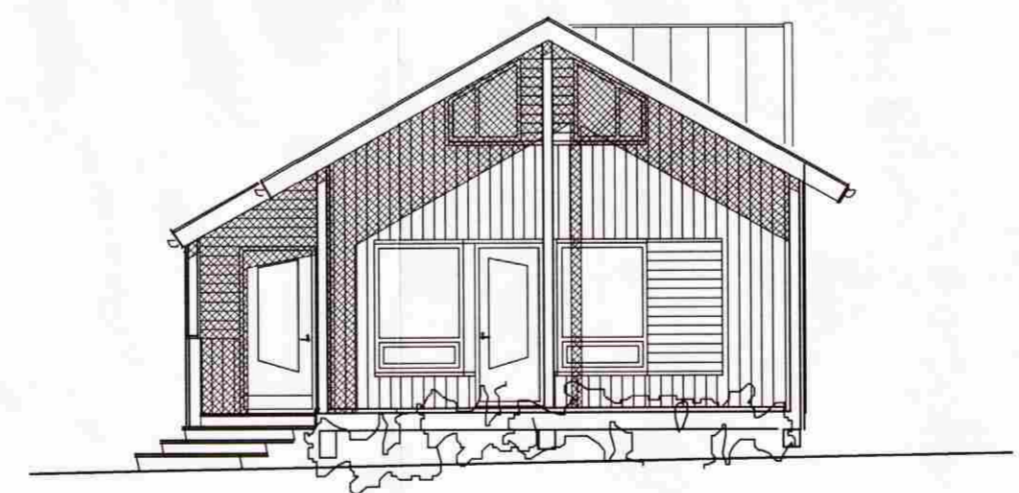

SAMPYKKT
 16 DES. 2010
Arnfríður Friðriksson
 Byggingafræðingur, Arnessýslu og Flóah.

NORÐLÆG HLIÐ

VESTLÆG HLIÐ

SNIÐ A-A mkv. 1:100

AUSTLÆG HLIÐ

SUÐLÆG HLIÐ

30.11.2010 - Þakvistir teiknaður áfr. A
 Dags. Breyting. Teikn. Útgáfa.

SKAFTHOLT
 Skeiða- og
 Gnúpverjahreppi

Íbúðarhús, smáhýsi
 grunnmyndir,
 afstöðumynd

Verk. nr. 0880 Mkv. í A2 1:100-1:1000
 Teikn. á fr. 14.01.2010 Dags. Útgáfa.

Byggjendur:
 SKAFTHOLT kt. 650680-0149
Arnfríður Friðriksson
 271649 2699 Árni Friðriksson