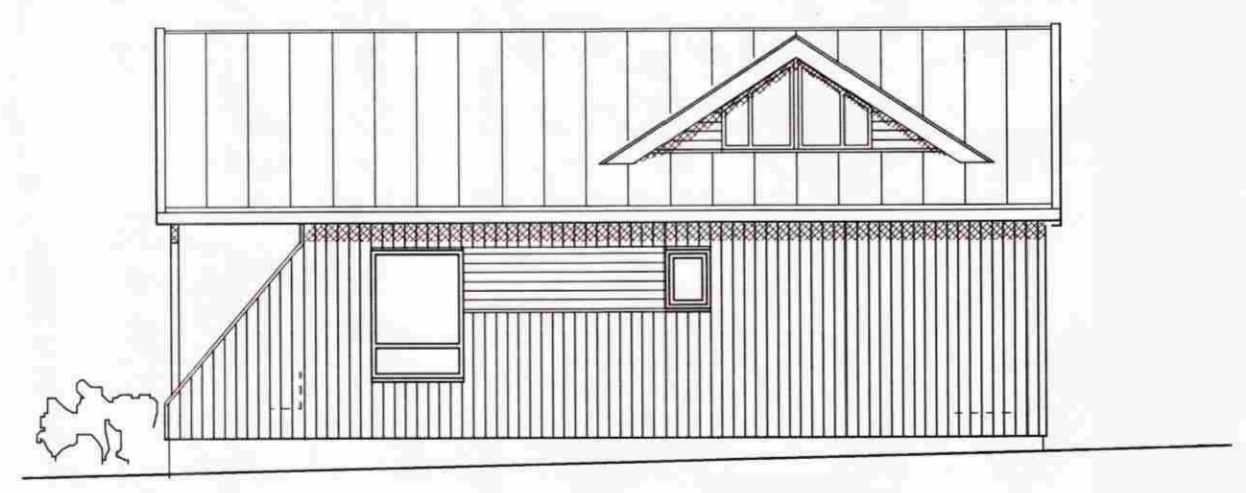

SAMPYKKT
 16 DES. 2010
Arnfríður Friðriksson
 Byggingafræðingur, Arnessýslu og Flóah.

NORÐLÆG HLIÐ

VESTLÆG HLIÐ

SNIÐ A-A mkv. 1:100

AUSTLÆG HLIÐ

SUÐLÆG HLIÐ

30.11.2010 - Þakvistir teiknaður áfr. A
 Dags. Breyting. Teikn. Útgáfa.

SKAFTHOLT
 Skeiða- og
 Gnúpverjahreppi

Íbúðarhús, smáhýsi
 grunnmyndir,
 afstöðumynd

Verk. nr. 0880 Mkv. í A2 1:100-1:1000
 Teikn. á fr. 14.01.2010 Dags. Útgáfa.

Byggjendur:
 SKAFTHOLT kt. 650680-0149
Arnfríður Friðriksson
 271649 2699 Árni Friðriksson