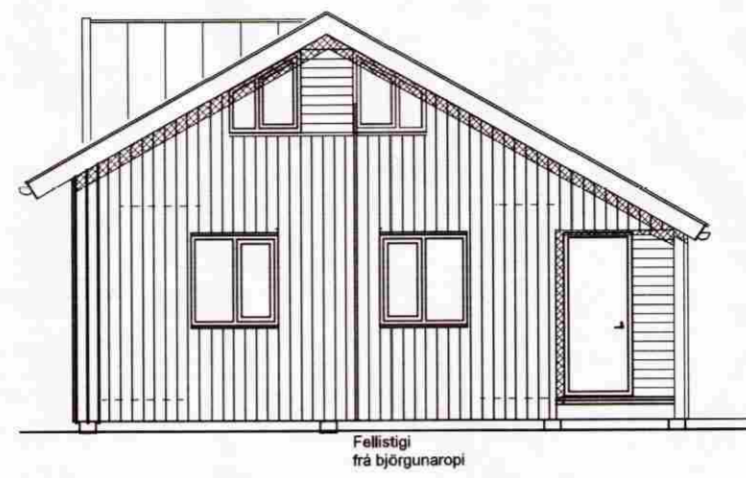

SAMPYKKT
 16 DES. 2010
Arnfríður Friðriksson
 Byggingafræðingur, Arnessýslu og Flóah.

NORÐLÆG HLIÐ

VESTLÆG HLIÐ

SNIÐ A-A mkv. 1:100

AUSTLÆG HLIÐ

SUÐLÆG HLIÐ

30.11.2010 - Þakvistir teiknaður áfr. A
 Dags. Breyting. Teikn. Útgáfa.

SKAFTHOLT
 Skeiða- og
 Gnúpverjahreppi

Íbúðarhús, smáhýsi
 grunnmyndir,
 afstöðumynd

Verk. nr. 0880 Mkv. í A2 1:100-1:1000
 Teikn. á fr. 14.01.2010 Dags. Útgáfa.

Byggjendur:
 SKAFTHOLT kt. 650680-0149
Arnfríður Friðriksson
 271649 2699 Árni Friðriksson