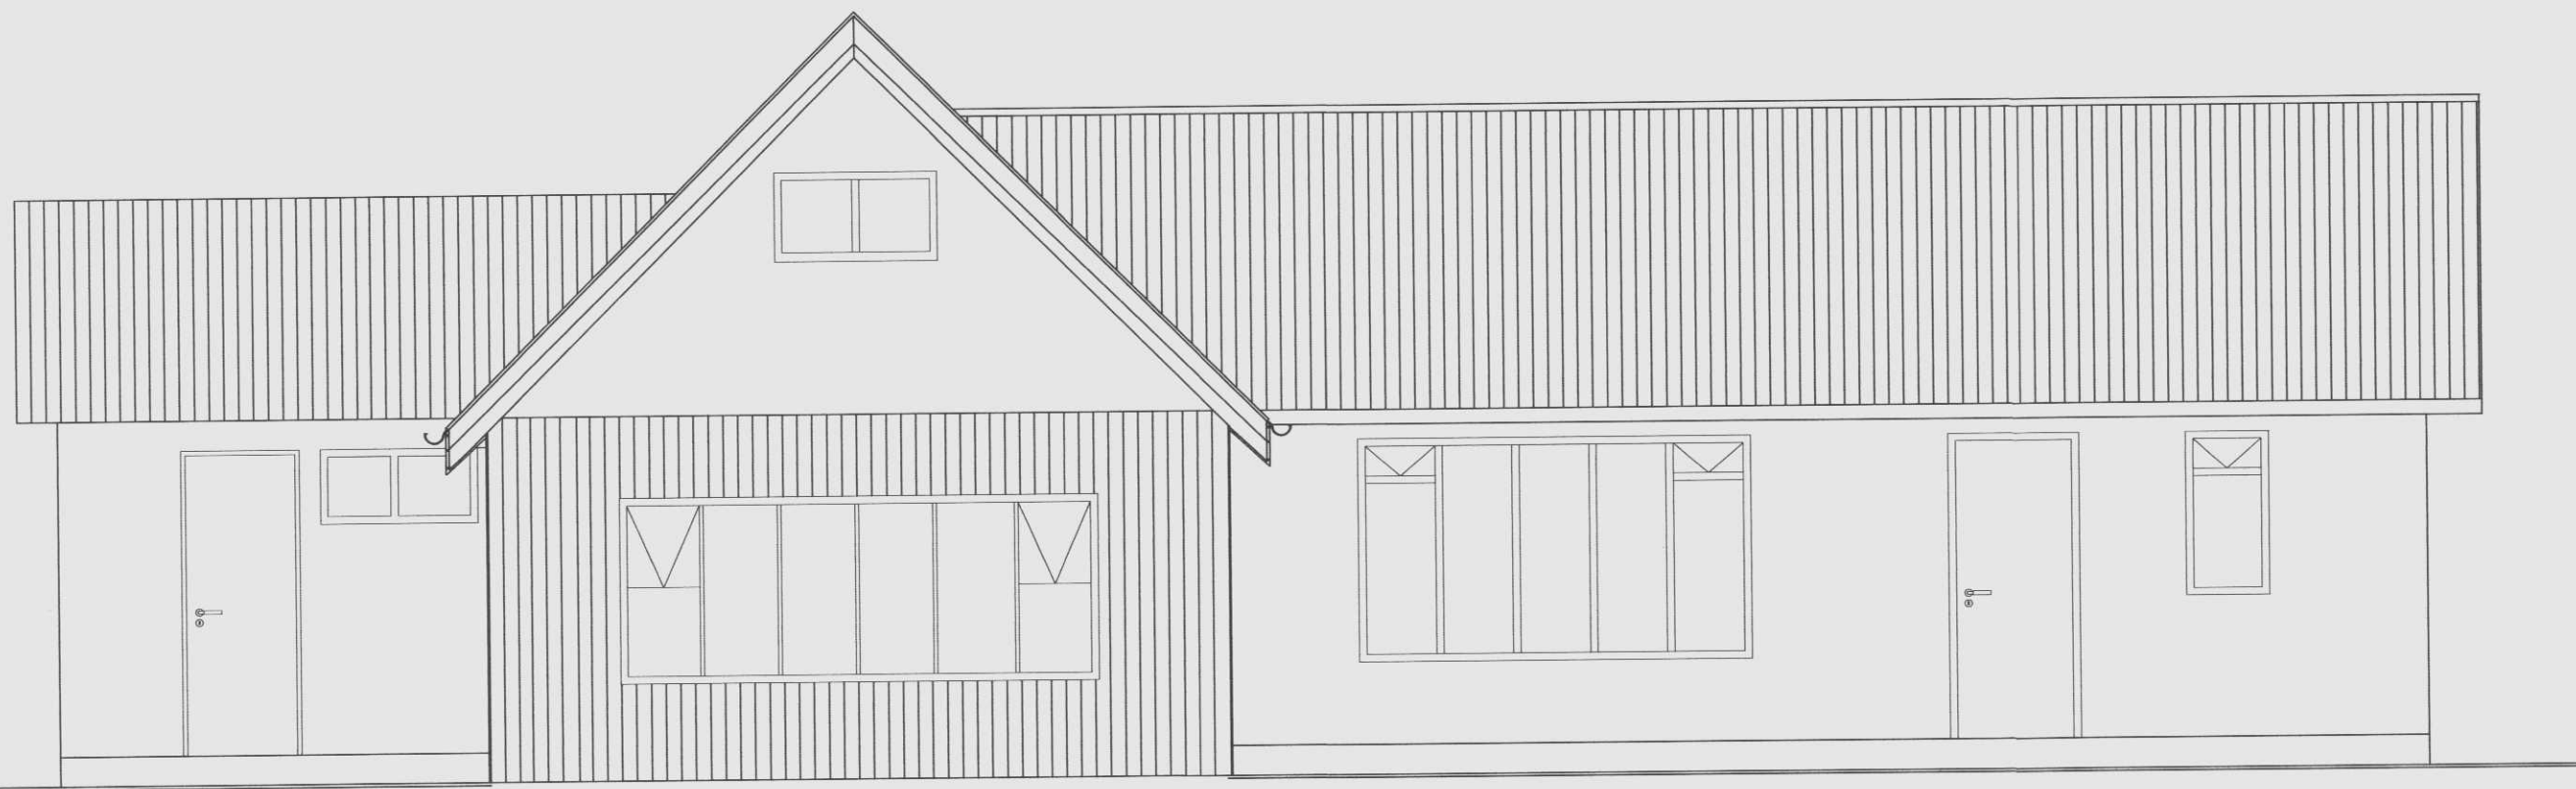

FRAMHLID SUDUR 1:50

FRAMHLID AUSTUR 1:50

BAKHLID NORDUR 1:50

Bakhlid norður

FRAMHLID VESTUR 1:50

BR.	DAGS.	BREYTING	REIKN.	TEIKN.

SUMARHÚS SIGURDAR GUDMUNDSSONAR

MIDHÚSASKÓGI BISKUPSTUNGUM
ÚTLIT OG HLIDARMYNDIR

HANNAÐ/TEIKN. Sig.G./GG

ATH.

SAMÞYKKT

KT.

KVARDI 1:50

REYKJAVÍK 03.01.2003

VERKNR. TEIKN. NR. BR.

02288 1.01