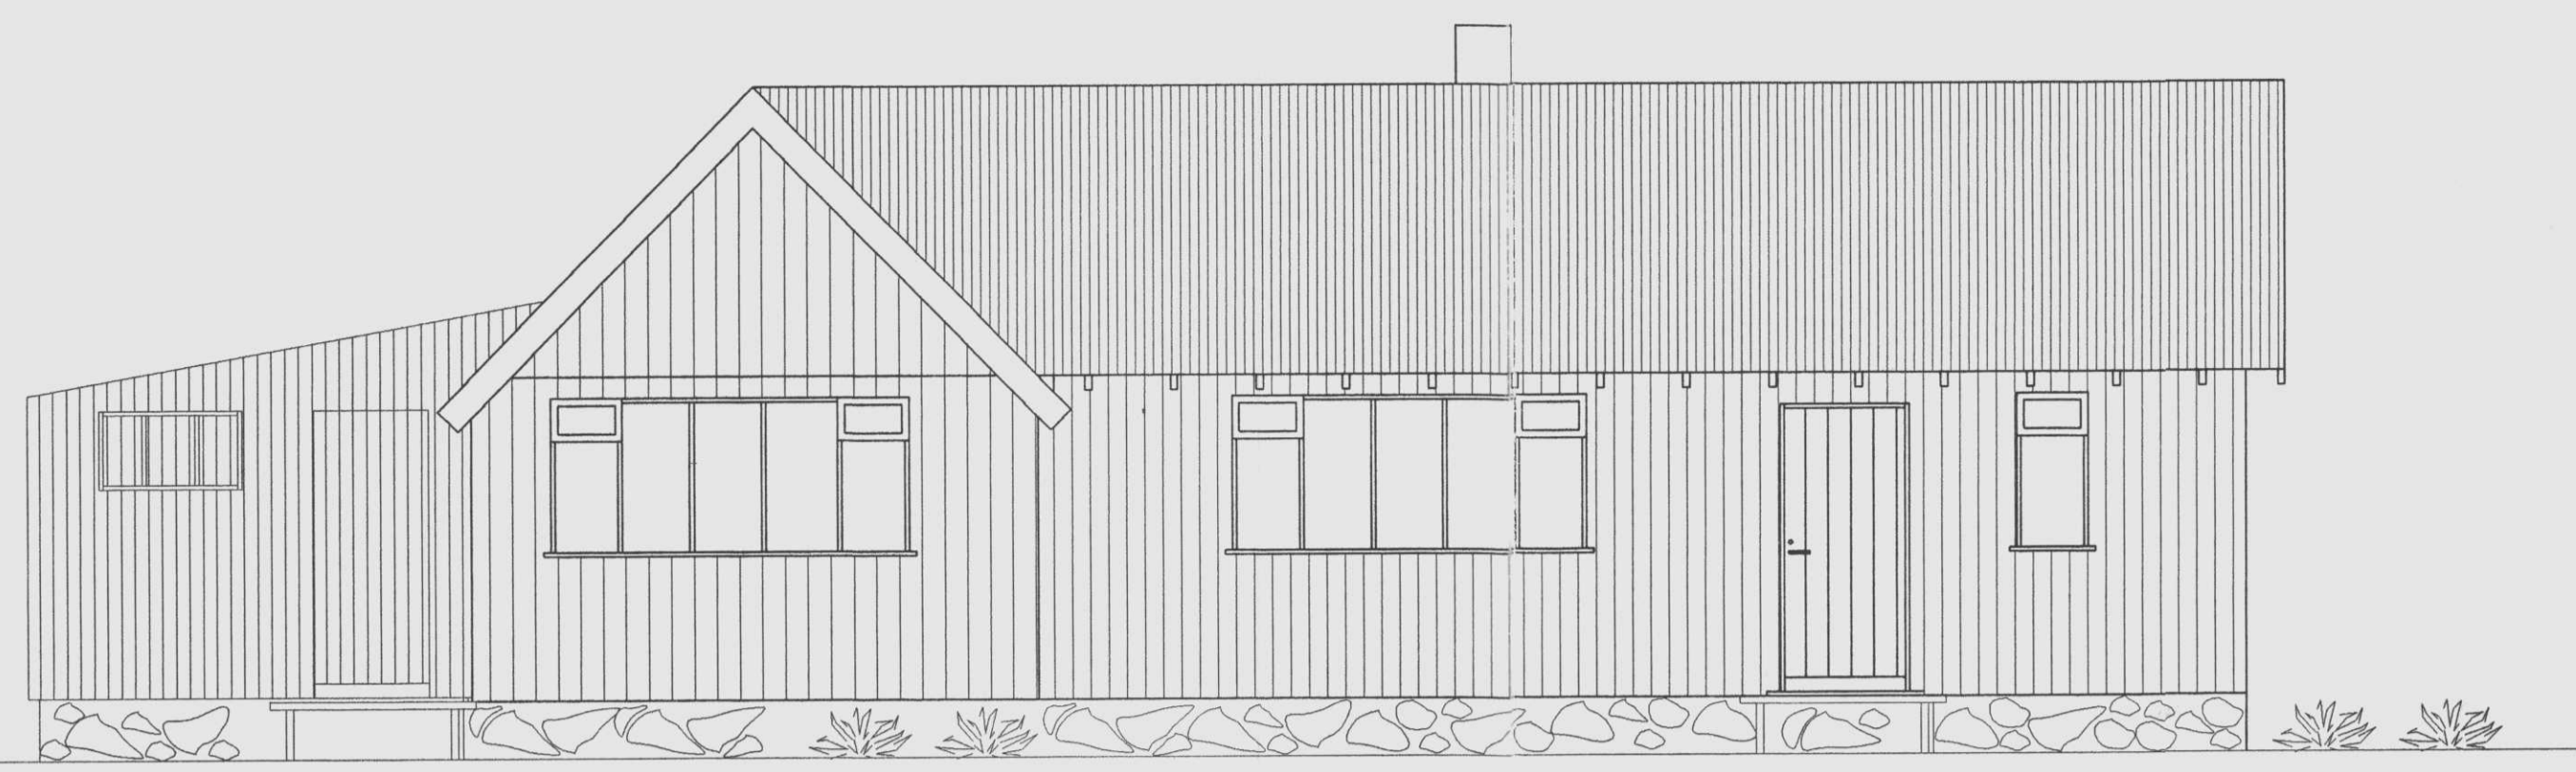

BYGGINGARFULLTRUI
 Samp. 16/5 2000
 BISKUPSTUNGNAHRE PPS

Hanna Gunnarsdóttir

Útlit
 Mkv 1:50

Grunnmynd
 Mkv 1:50

Eyþór Sigurðsson húasasmíðameistari
 140462-3259

Sumarhús á landi Miðhúss Biskupstungnahreppi	
Verkeiti: Viðbygging	
Dags:	Mkv:
26.03.00	1:50
Hannað:	Teiknað
ES	EY