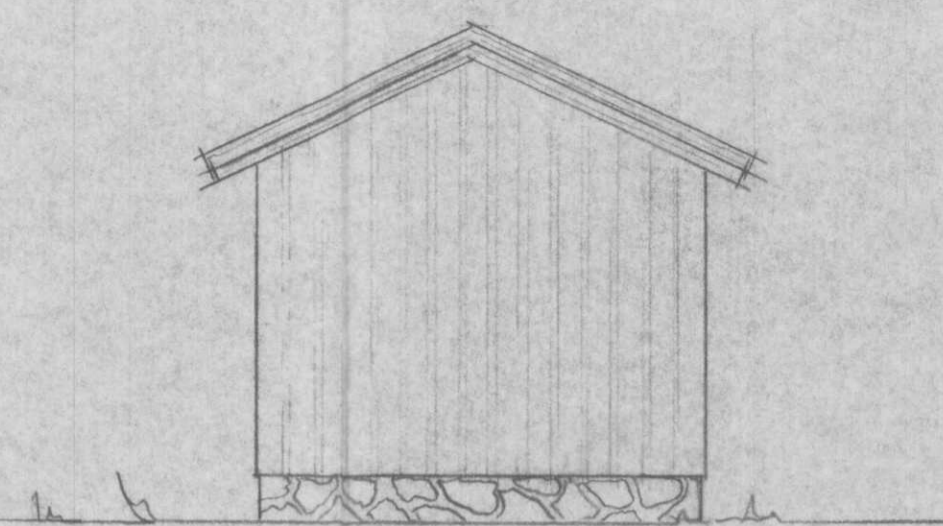

GEYMSLUSKÚT SÍGURDAR GUÐMUNDSSONAR
 Á LANDI MIÐHUSS BISKUPSTUNGNAHREPRI M=1:50

BYGGINGARFULLTÖL
 Samp. 17/187
 BISKUPSTUNGNAHREPRI
 Hannes Einarsson

SUÐUR

VESTUR

NORÐUR

AUSTUR

SNID

STEINRÖR

GRUNNMYND

AFSTÖÐUMYND ER Á
 TEIKNINGU AF SUKARHÚSI

REYKJAVÍK Í JAN. 1986
 Sig. P. Hallgrímsson
 F.T.F.I.