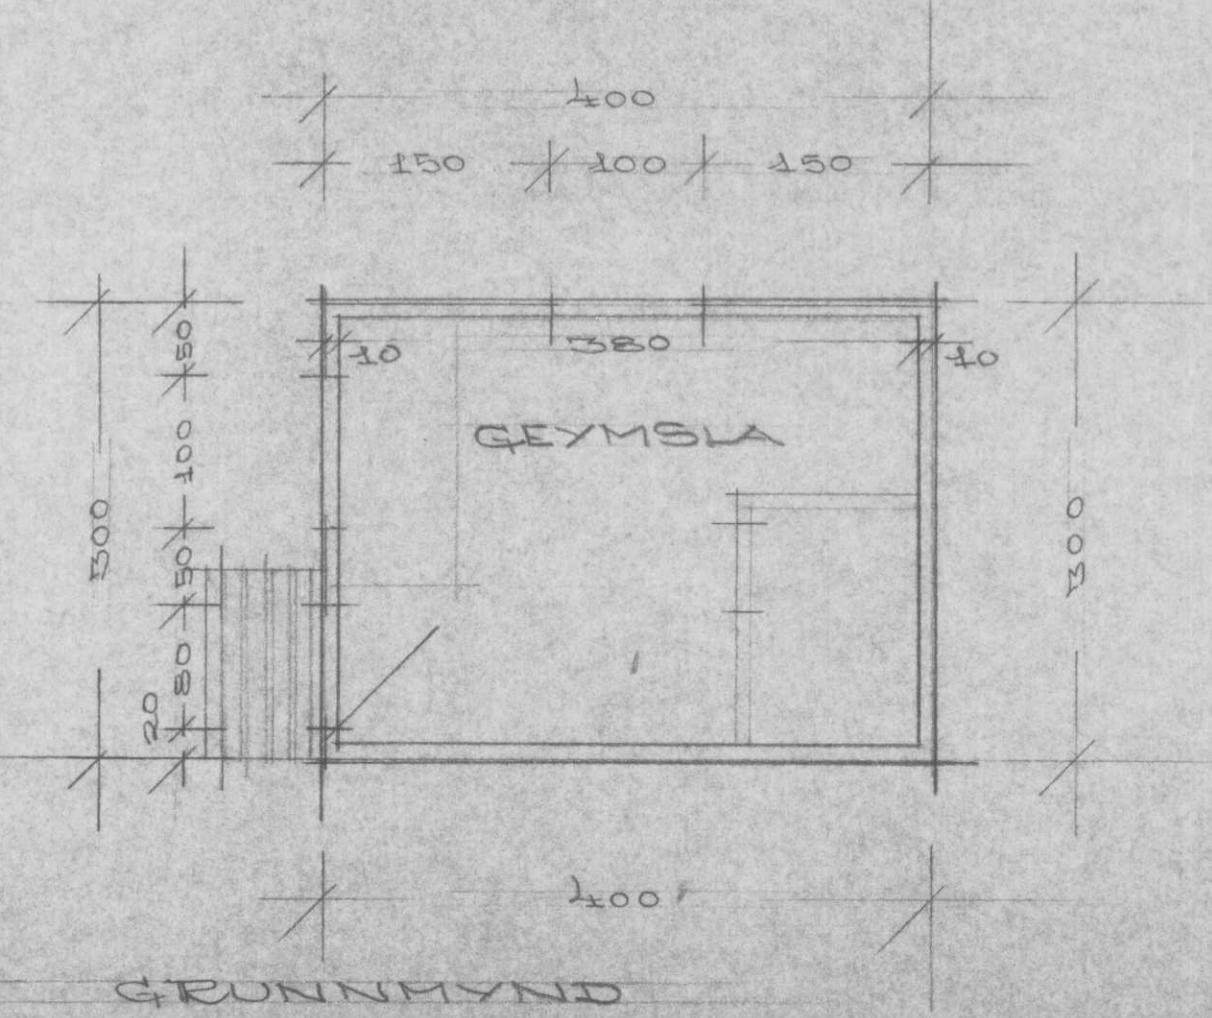

GEYMSLUSKÚT SÍGURDAR GUÐMUNDSSONAR
 Á LANDI MIÐHUSS BISKUPSTUNGNAHREPRI M=1:50

BYGGINGARFULLTÖL
 Samp. 17/187
 BISKUPSTUNGNAHREPRI
 Hannes Einarsson

SUÐUR

VESTUR

NORÐUR

AUSTUR

SNID

STEINRÖR