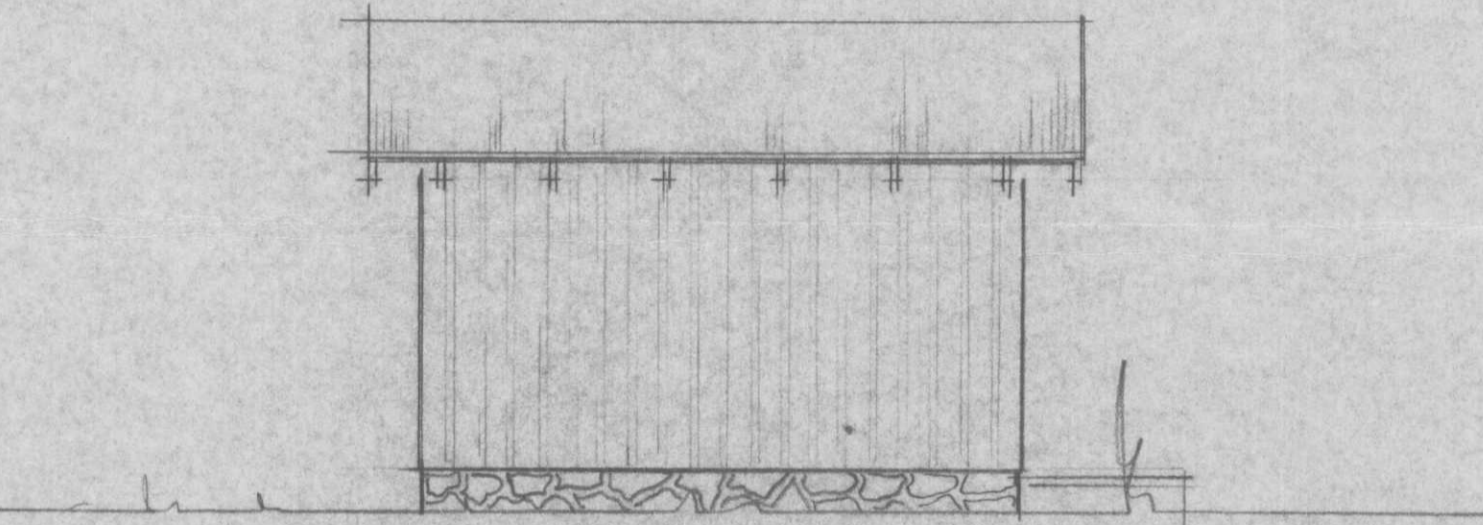

GEYMSLUSKÚT SÍGURDAR GUÐMUNDSSONAR
 Á LANDI MIÐHUSS BISKUPSTUNGNAHREPRI M=1:50

BYGGINGARFULLTÖL
 Samp. 17/187
 BISKUPSTUNGNAHREPRI
 Hannes Einarsson

SUÐUR

VESTUR

NORÐUR

AUSTUR

SNID

STEINRÖR

GRUNNMYND

AFSTÖÐUMYND ER Á
 TEIKNINGU AF SUKARHÚSI

REYKJAVÍK Í JAN. 1986
 Sig. P. Hallgrímsson
 F.T.F.I.