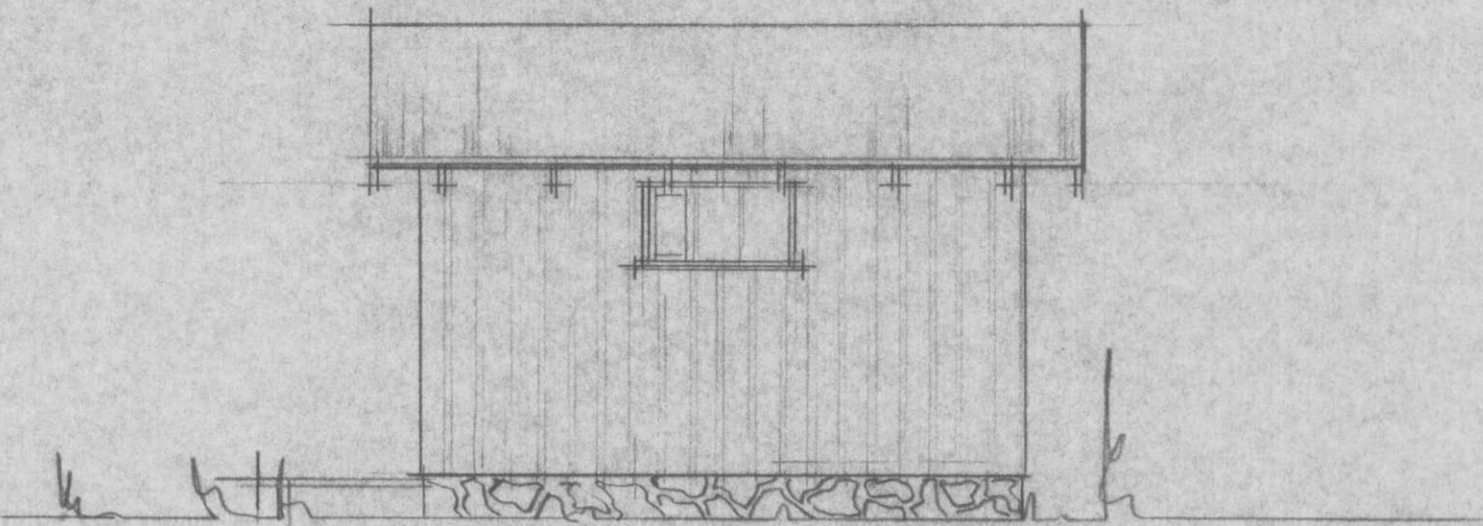

GEYMSLUSKÚT SÍGURDAR GUÐMUNDSSONAR
 Á LANDI MIÐHUSS BISKUPSTUNGNAHREPRI M=1:50

BYGGINGARFULLTÖL
 Samp. 17/187
 BISKUPSTUNGNAHREPRI
 Hannes Einarsson

SUÐUR

VESTUR

NORÐUR

AUSTUR

SNID

STEINRÖR

GRUNNMYND

AFSTÖÐUMYND ER Á
 TEIKNINGU AF SUKARHÚSI

REYKJAVÍK Í JAN. 1986
 Sig. P. Hallgrímsson
 F.T.F.I.