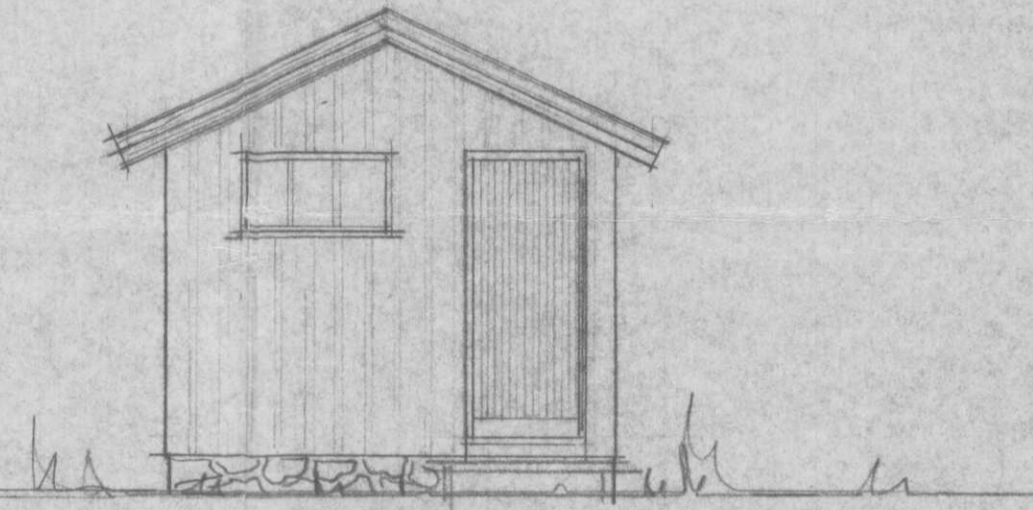

GEYMSLUSKÚT SÍGURDAR GUÐMUNDSSONAR
 Á LANDI MIÐHUSS BISKUPSTUNGNAHREPRI M=1:50

BYGGINGARFULLTÖL
 Samp. 17/187
 BISKUPSTUNGNAHREPRI
 Hannes Einarsson

SUÐUR

VESTUR

NORÐUR

AUSTUR

SNID

STEINRÖR

GRUNNMYND

AFSTÖÐUMYND ER Á
 TEIKNINGU AF SUKARHÚSI

REYKJAVÍK Í JAN. 1986
 Sig. P. Hallgrímsson
 F.T.F.I.