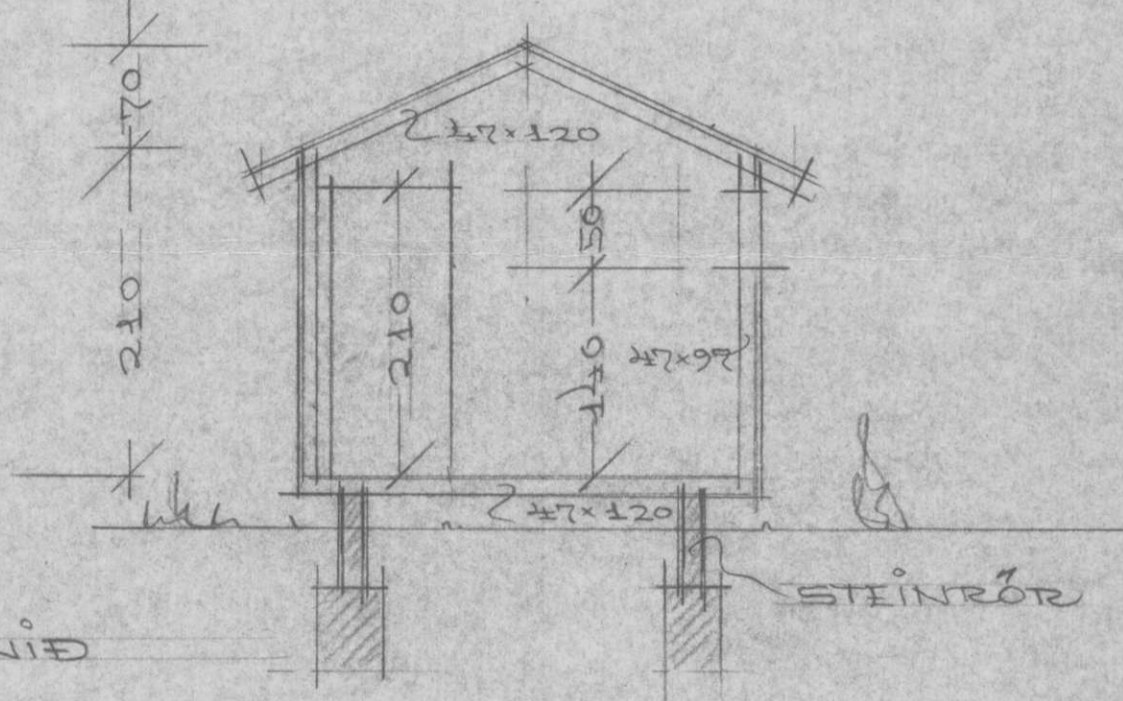

GEYMSLUSKÚT SÍGURDAR GUÐMUNDSSONAR
 Á LANDI MIÐHUSS BISKUPSTUNGNAHREPRI M=1:50

BYGGINGARFULLTÖL
 Samp. 17/187
 BISKUPSTUNGNAHREPRI
 Hannes Einarsson

SUÐUR

VESTUR

NORÐUR

AUSTUR

SNID

STEINRÖR

GRUNNMYND

AFSTÖÐUMYND ER Á
 TEIKNINGU AF SUKARHÚSI

REYKJAVÍK Í JAN. 1986
 Sig. P. Hallgrímsson
 F.T.F.I.