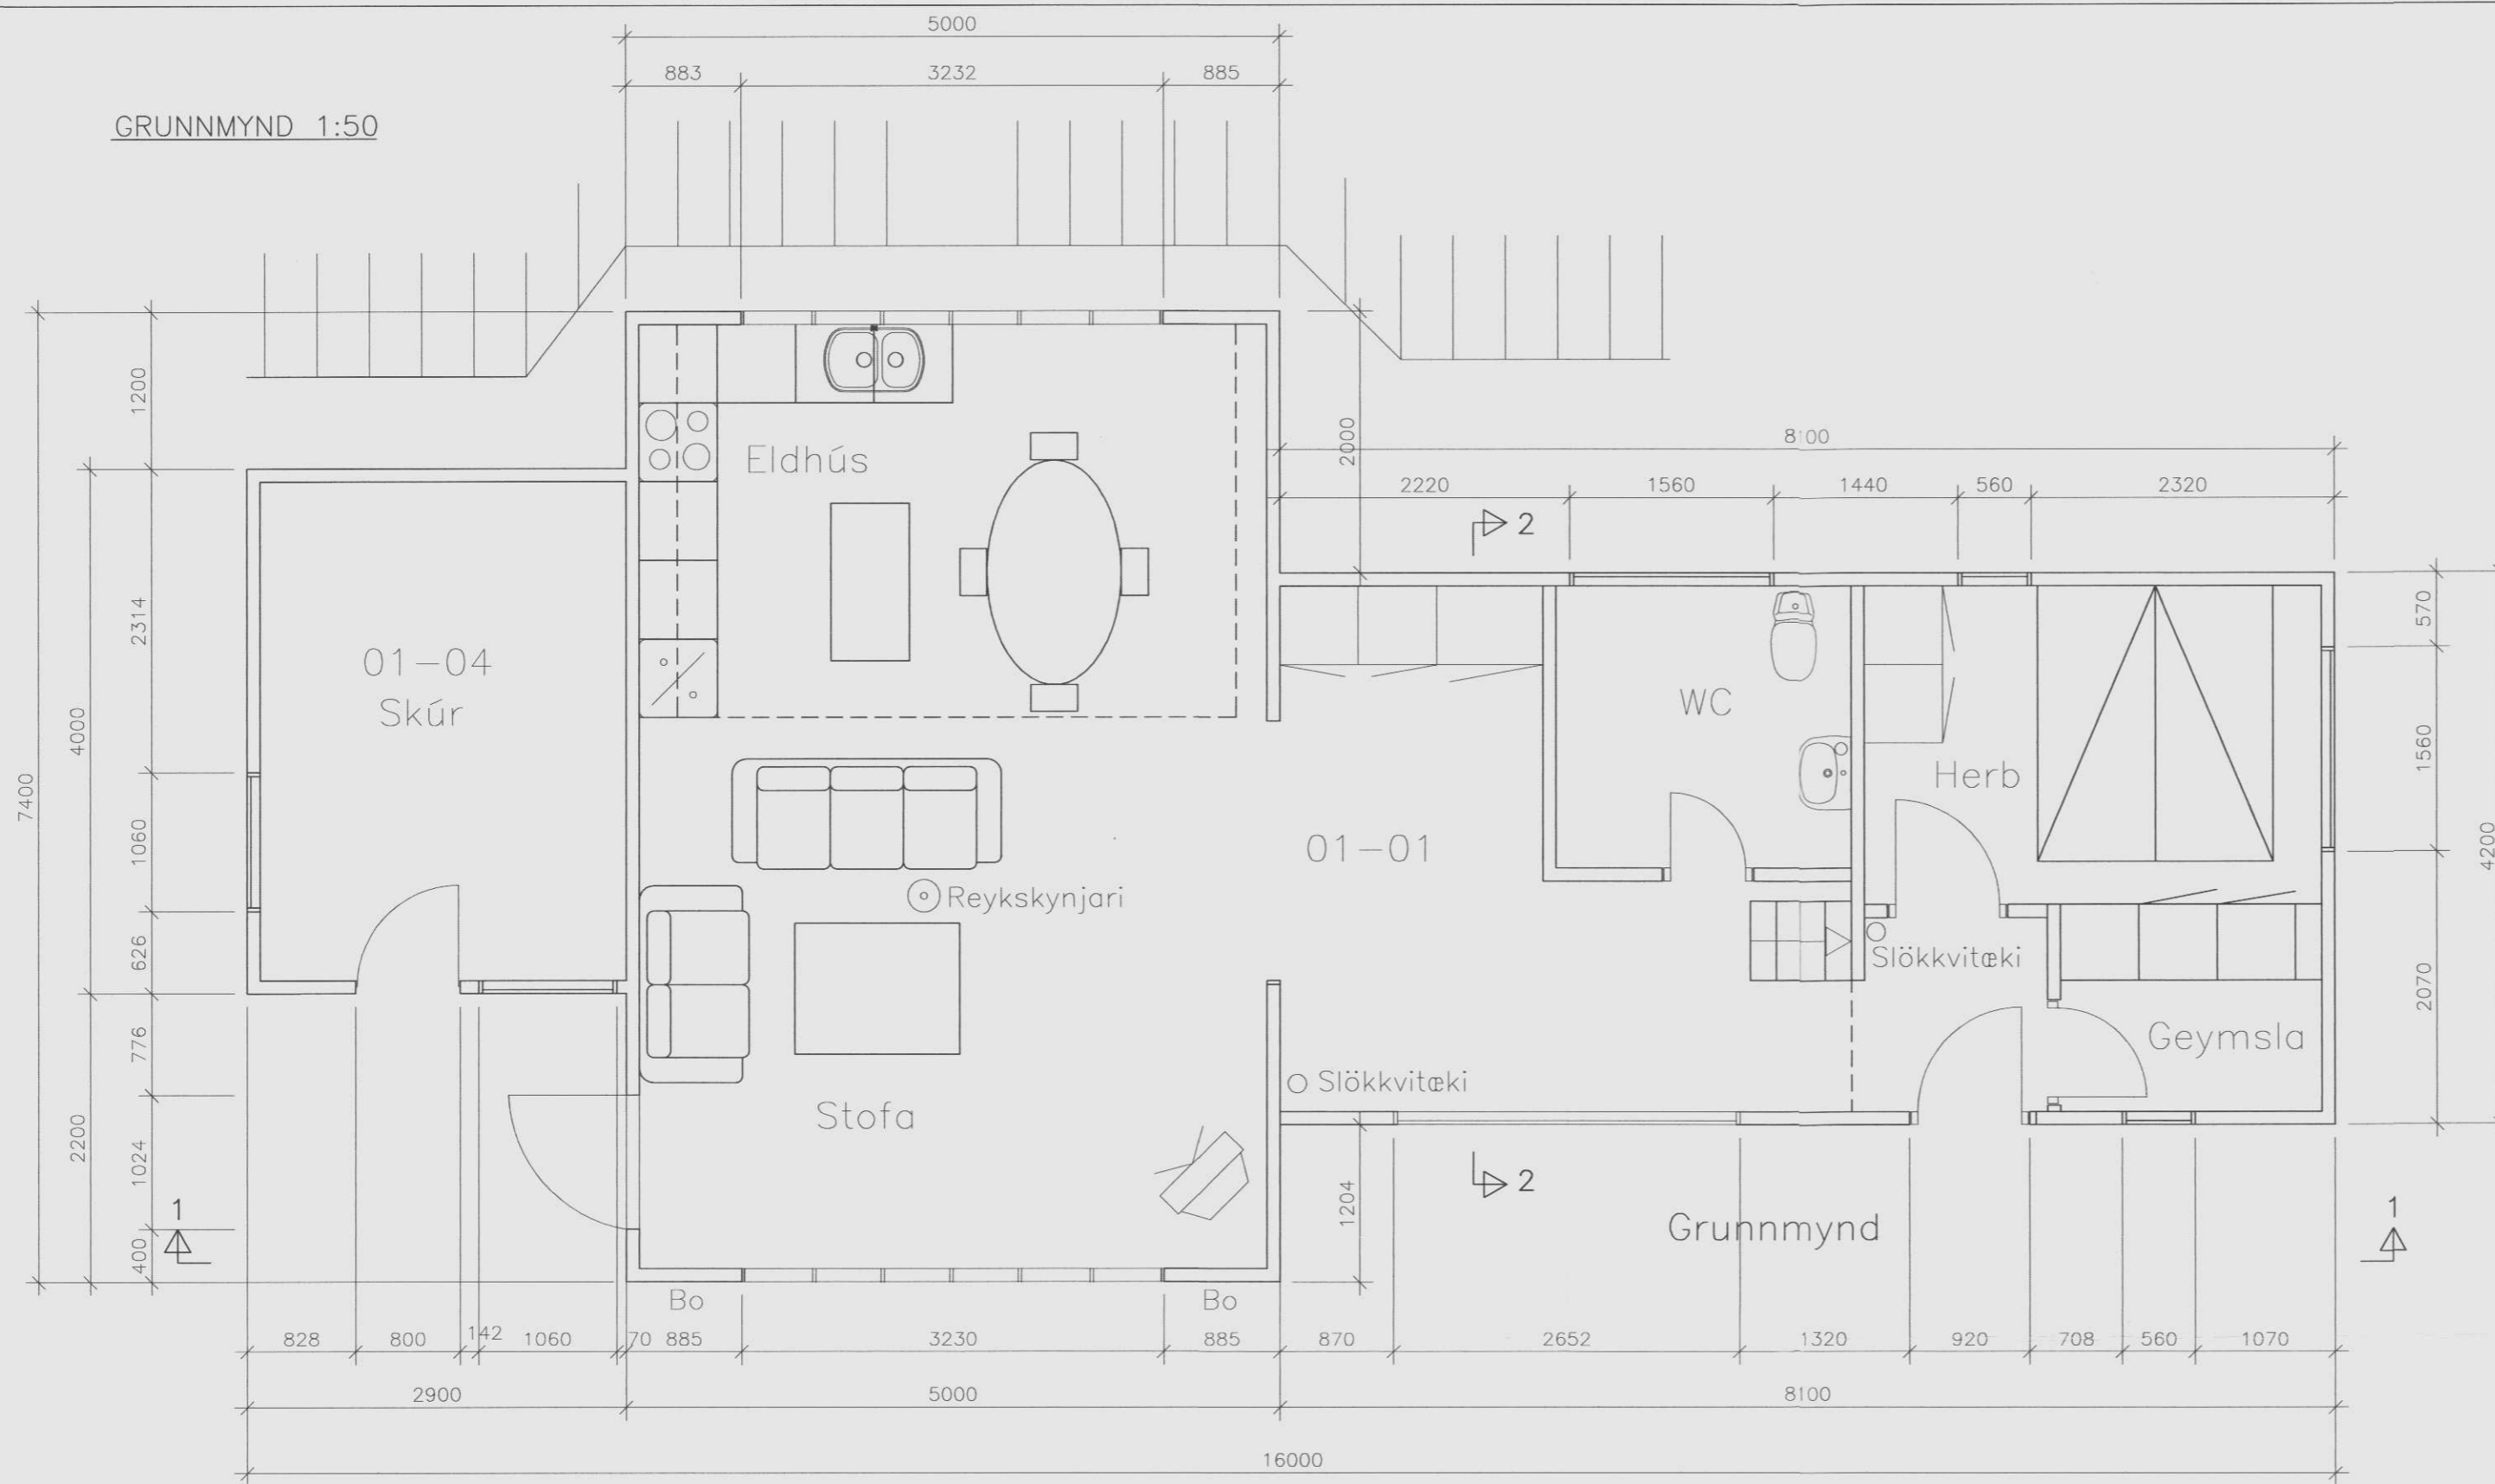

GRUNNMYND 1:50

SNID 2-2 1:50

SNID 1-1 1:50

Stærð sumarhúss:

Birt flatarmál 87.1 m²

Brúttórúmmál 318.7 m³

BR. DAGS. BREYTING REIKN. TEIKN.

SUMARHÚS SIGURDAR GUDMUNDSSONAR