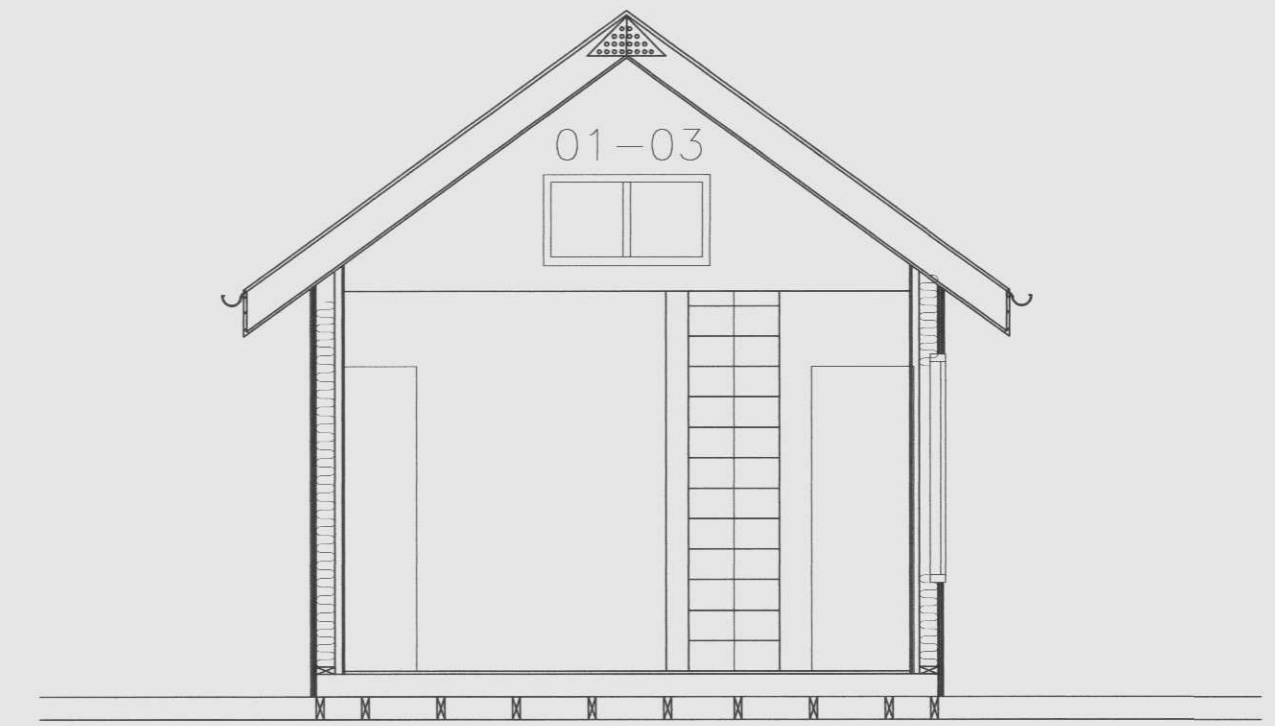

GRUNNMYND 1:50

SNID 2-2 1:50

SNID 1-1 1:50

Stærð sumarhúss:

Birt flatarmál 87.1 m²

Brúttórúmmál 318.7 m³

BR. DAGS. BREYTING REIKN. TEIKN.

SUMARHÚS SIGURDAR GUDMUNDSSONAR