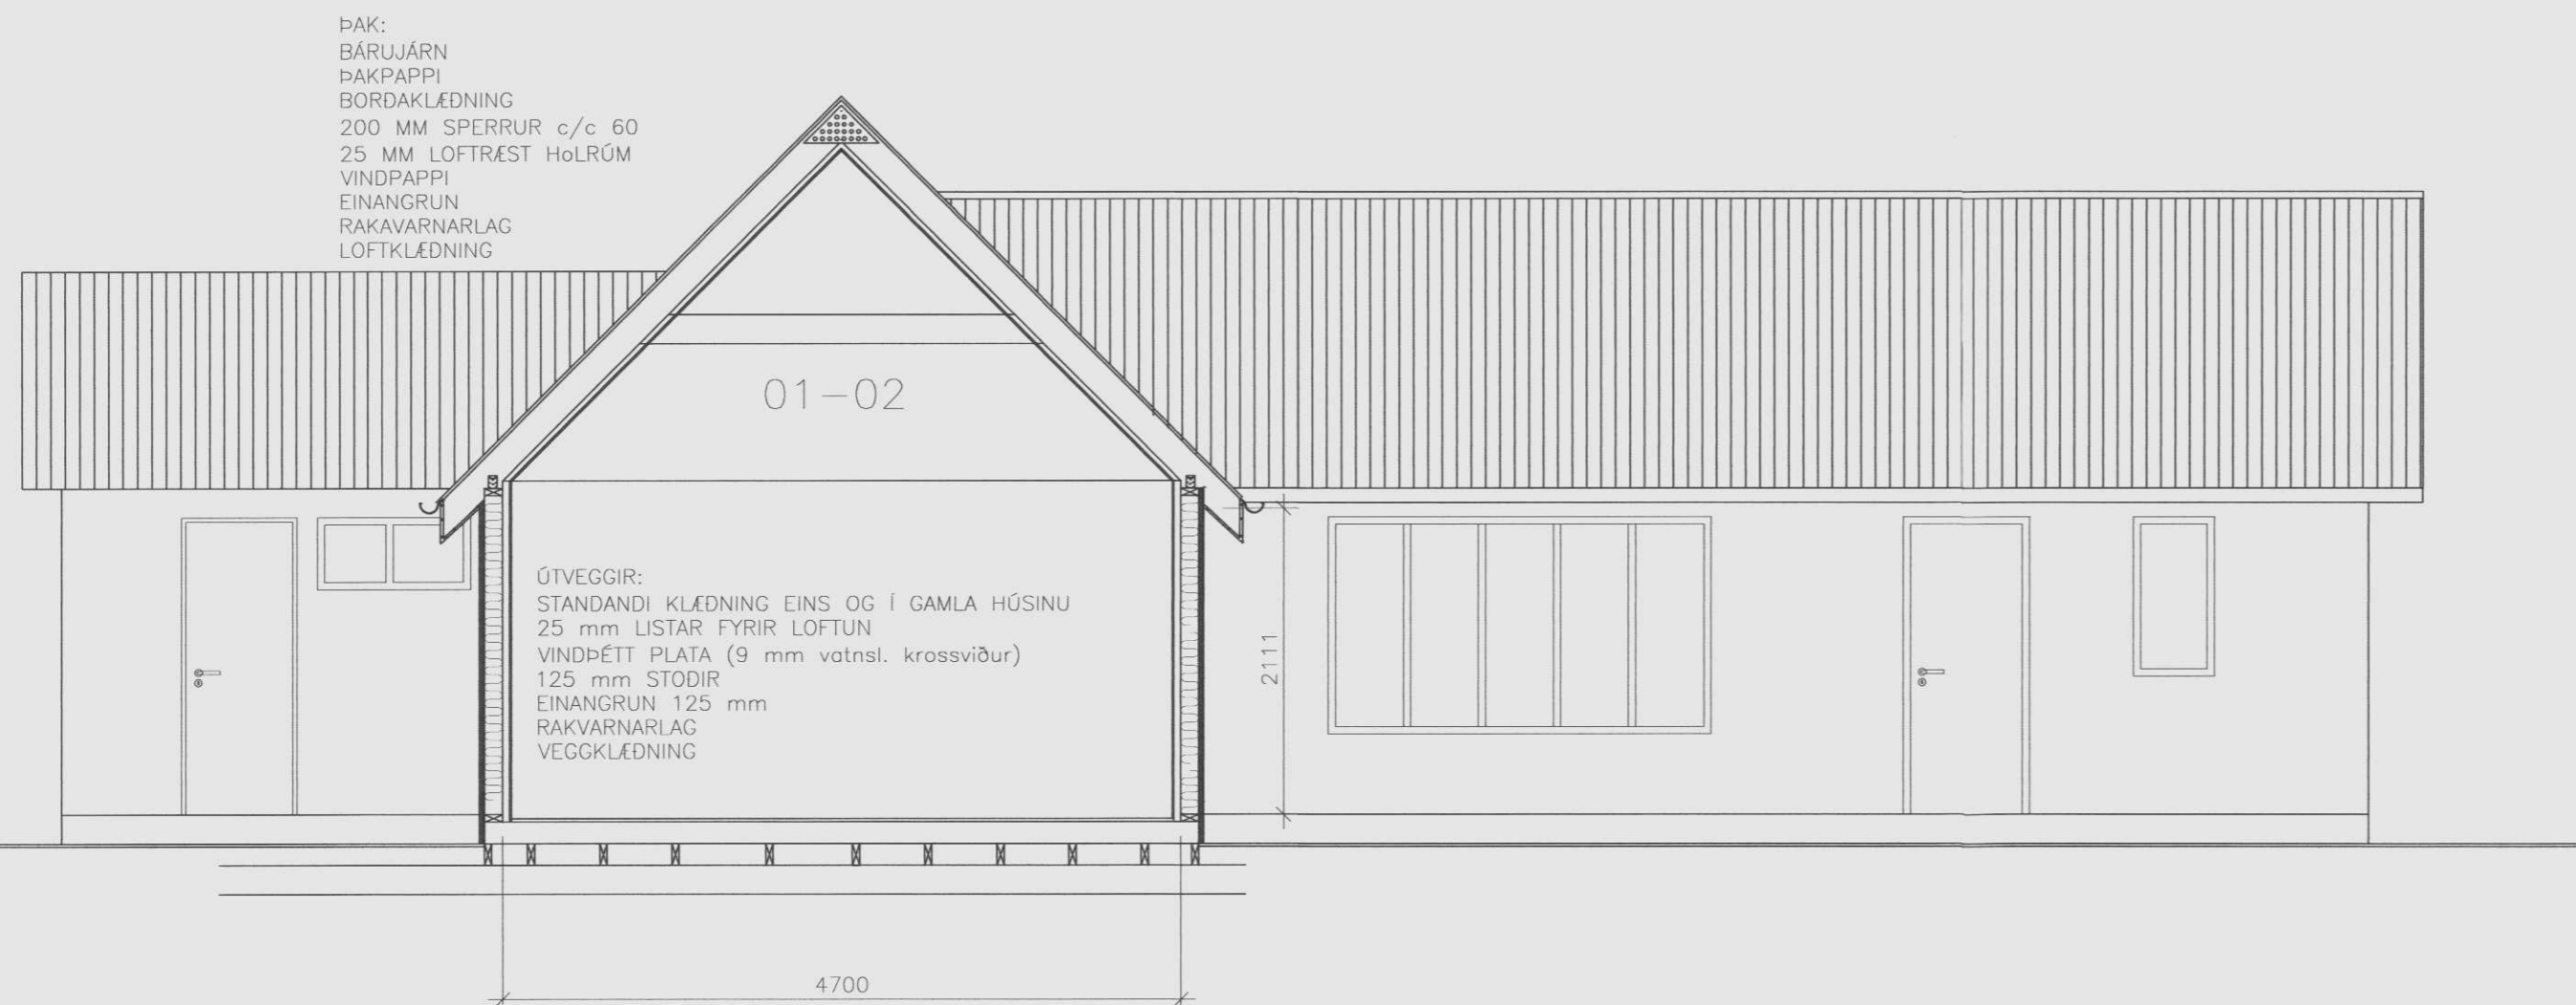

GRUNNMYND 1:50

SNID 2-2 1:50

SNID 1-1 1:50

Stærð sumarhúss:

Birt flatarmál 87.1 m²

Brúttórúmmál 318.7 m³

BR. DAGS. BREYTING REIKN. TEIKN.

SUMARHÚS SIGURDAR GUDMUNDSSONAR

MÍDHÚSASKÓGI BISKUPSTUNGUM
 GRUNNMYND
 SNID

HANNAÐ/TEIKN. Sig.G./GG
 ATH.
 SAMÞYKKT
 KT.

KVARDI 1:50

REYKJAVÍK 03.01.2003

VERKNR. TEIKN. NR. BR.
 02288 1.01