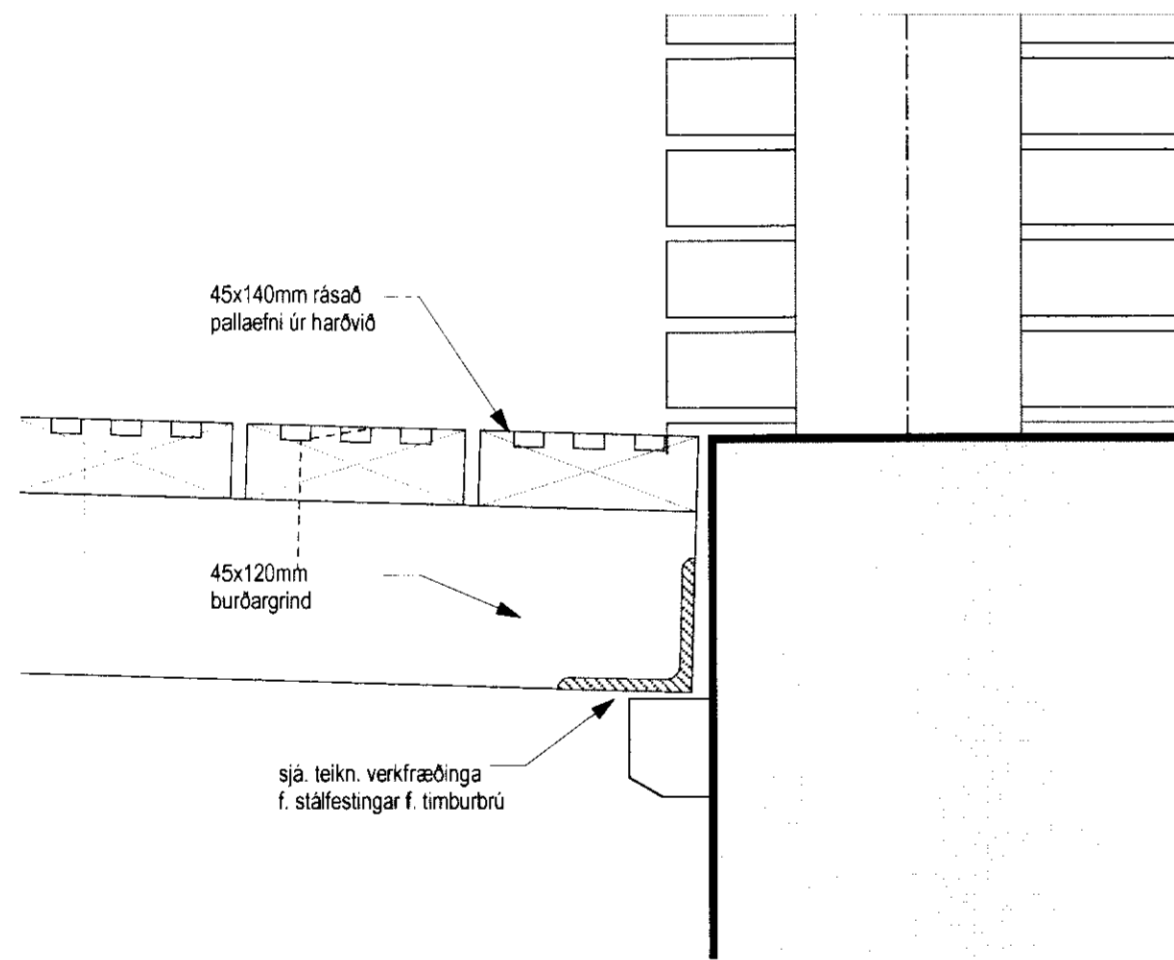

4 DEILI - gólfborð við ásteypulag á plötu
- mkv: 1:5