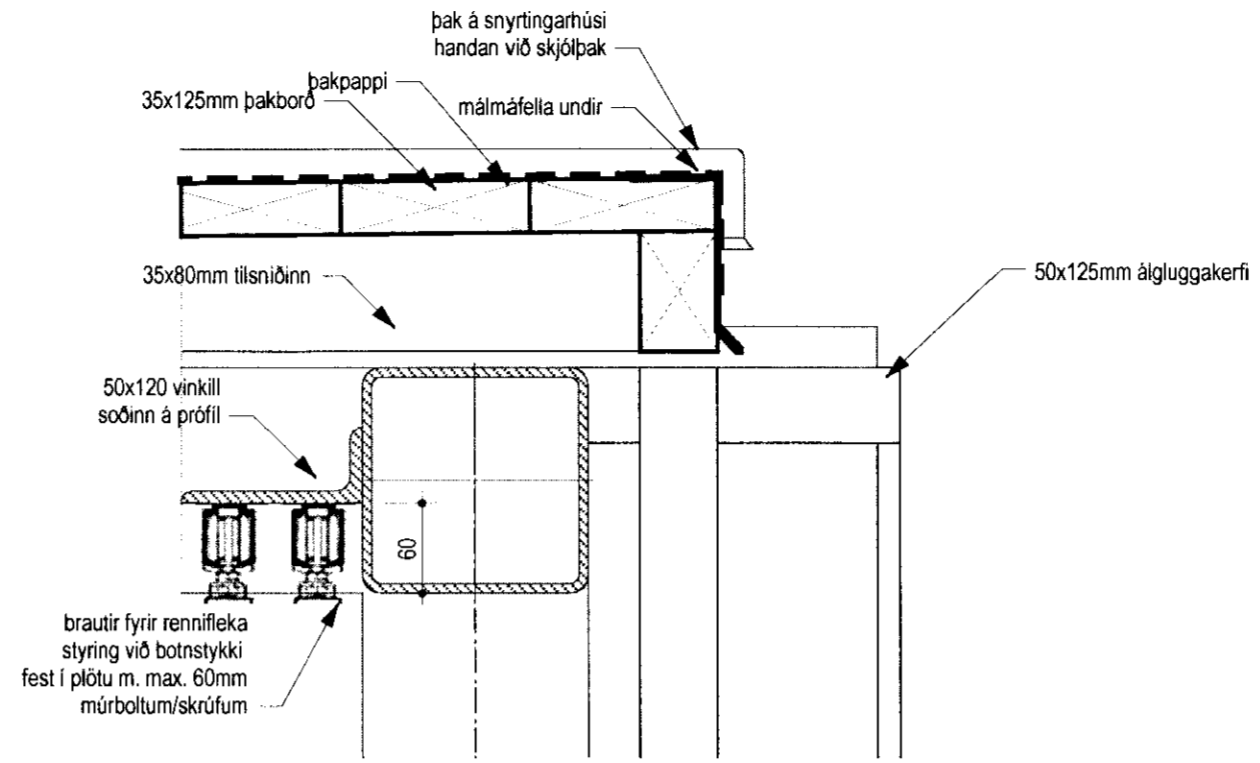

2 DEILI - skyggni við lágbrún
- mkv: 1:5

1 DEILI - skyggni við hábrún
- mkv: 1:5

4 DEILI - gólfborð við ásteypulag á plötu
- mkv: 1:5

3 DEILI - plötubrún og skyggni
- mkv: 1:5

GLÁMA·KÍM
 Arkitektar Laugavegi 164 101, 105 Reykjavík
 Árni Kjartansson kt. 096262-2883
 Þorgerður Björnsdóttir kt. 302947-8807
 Jóhannes Þorðarson kt. 121057-6039
 Sigurður Halldórsson kt. 100857-2009

Breyting	Dagsetning	Skýring
-	-	-

FRÆDSLUMÍÐSTÖÐIN VIÐ HAKIÐ
 2. ÁFANGI
 ÞINGVELLIR
 NYBYGGING - SNYRTINGAR

DEILI FRÁGANGUR Á SKÁBRAUT		SÉRUPPDRATTUR
Breyting:	Teikn. nr.: A21.23	GLÁMA·KÍM
Útgáfud.: 12.03.2010	Mkv.: 1:5	Arkitektar Laugavegi 164 101, 105 Reykjavík t: 530-8100; f: 530-8101; kt: 560 496 2739 glamakim@glamakim.is, www.glamakim.is
Verknr.: 2051178	Teikn. óm	