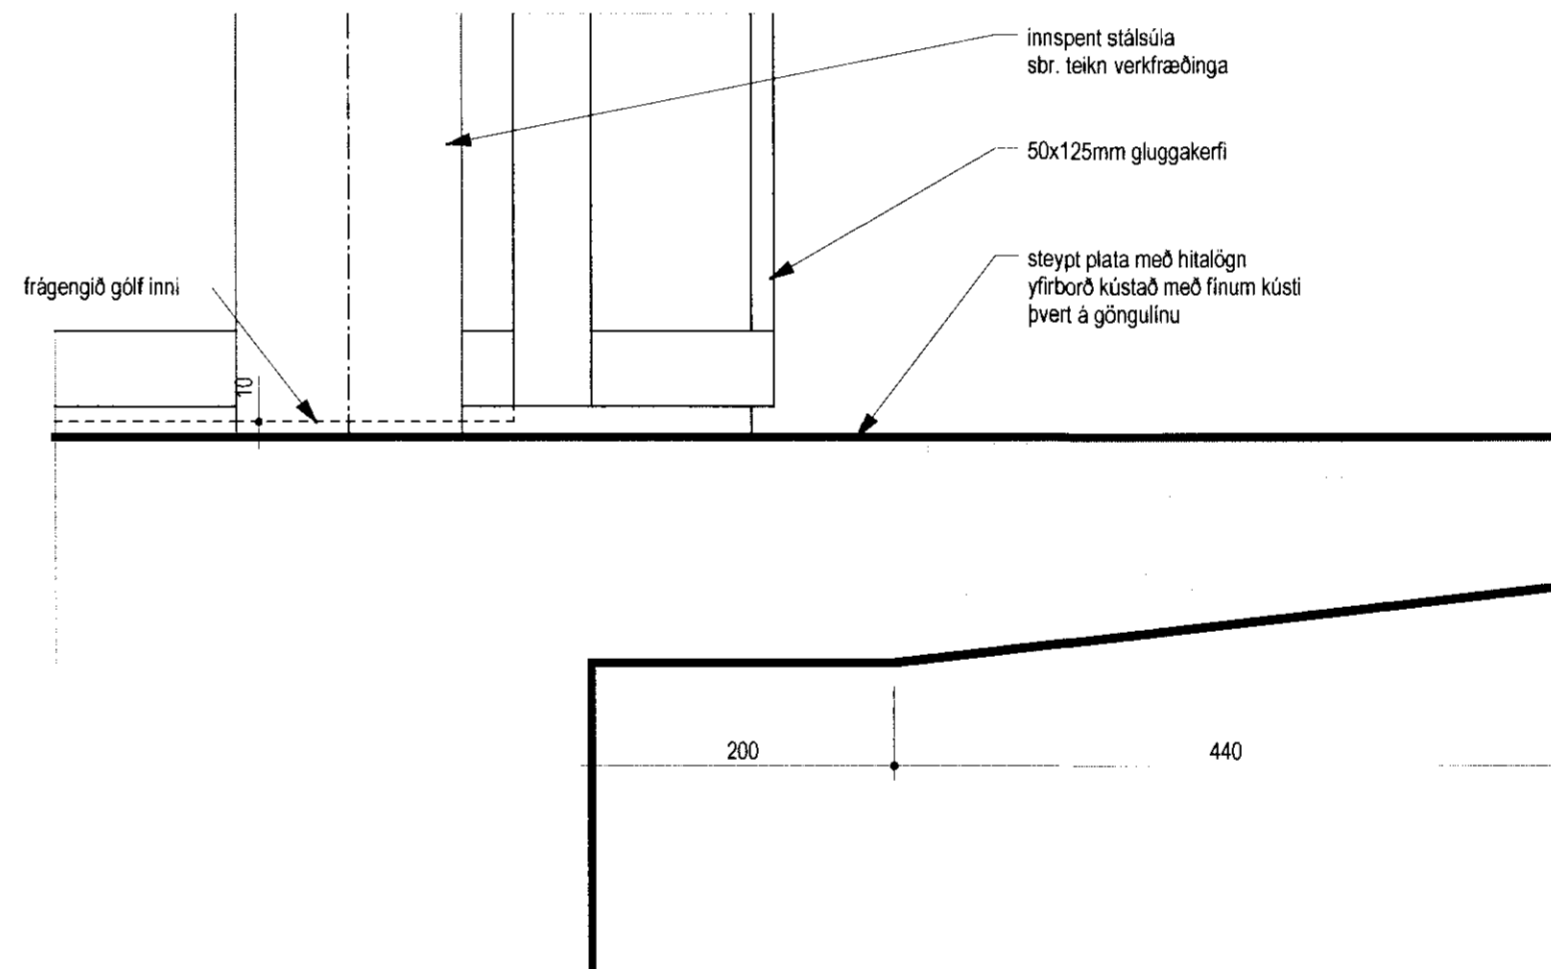

2 DEILI - skyggni við lágbrún
- mkv: 1:5

1 DEILI - skyggni við hábrún
- mkv: 1:5

4 DEILI - gólfborð við ásteypulag á plötu
- mkv: 1:5

3 DEILI - plötubrún og skyggni
- mkv: 1:5

GLÁMA·KÍM
 Arkitektar Laugavegi 164 101, 105 Reykjavík
 Árni Kjartansson kt. 096262-2883
 Þorgerður Björnsdóttir kt. 302947-8807
 Jóhannes Þorðarson kt. 121057-6039
 Sigurður Halldórsson kt. 100857-2009

Breyting	Dagsetning	Skýring
-	-	-

FRÆDSLUMÍÐSTÖÐIN VIÐ HAKIÐ
 2. ÁFANGI
 ÞINGVELLIR
 NYBYGGING - SNYRTINGAR

DEILI FRÁGANGUR Á SKÁBRAUT		SÉRUPPDRATTUR
Breyting:	Teikn. nr.: A21.23	GLÁMA·KÍM
Útgáfud.: 12.03.2010	Mkv.: 1:5	Arkitektar Laugavegi 164 101, 105 Reykjavík t: 530-8100; f: 530-8101; kt: 560 496 2739 glamakim@glamakim.is, www.glamakim.is
Verknr.: 2051178	Teikn. óm	