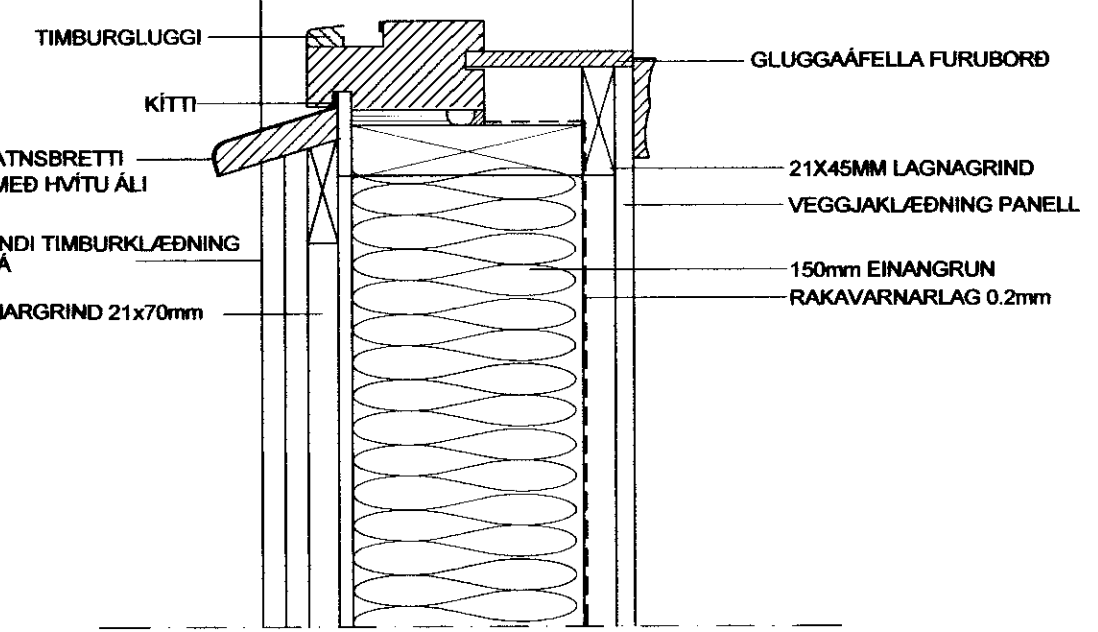

MÓTTÆKID
17.10.2011
Eignarstjórnir uppav. Árneshöfu og Flóran.

SNID Í ÞAKVIRKI

SNID Í SÖKKUL

SNID Í ÚTVEGG

Pro-Ark teiknistofa
Hæðarbrúinir 1
Grímsnes og Grafningshrepp
Frágansdeili

10-037
Eiríkur Vignir Pálsson BFI
Kt: 010975-4179