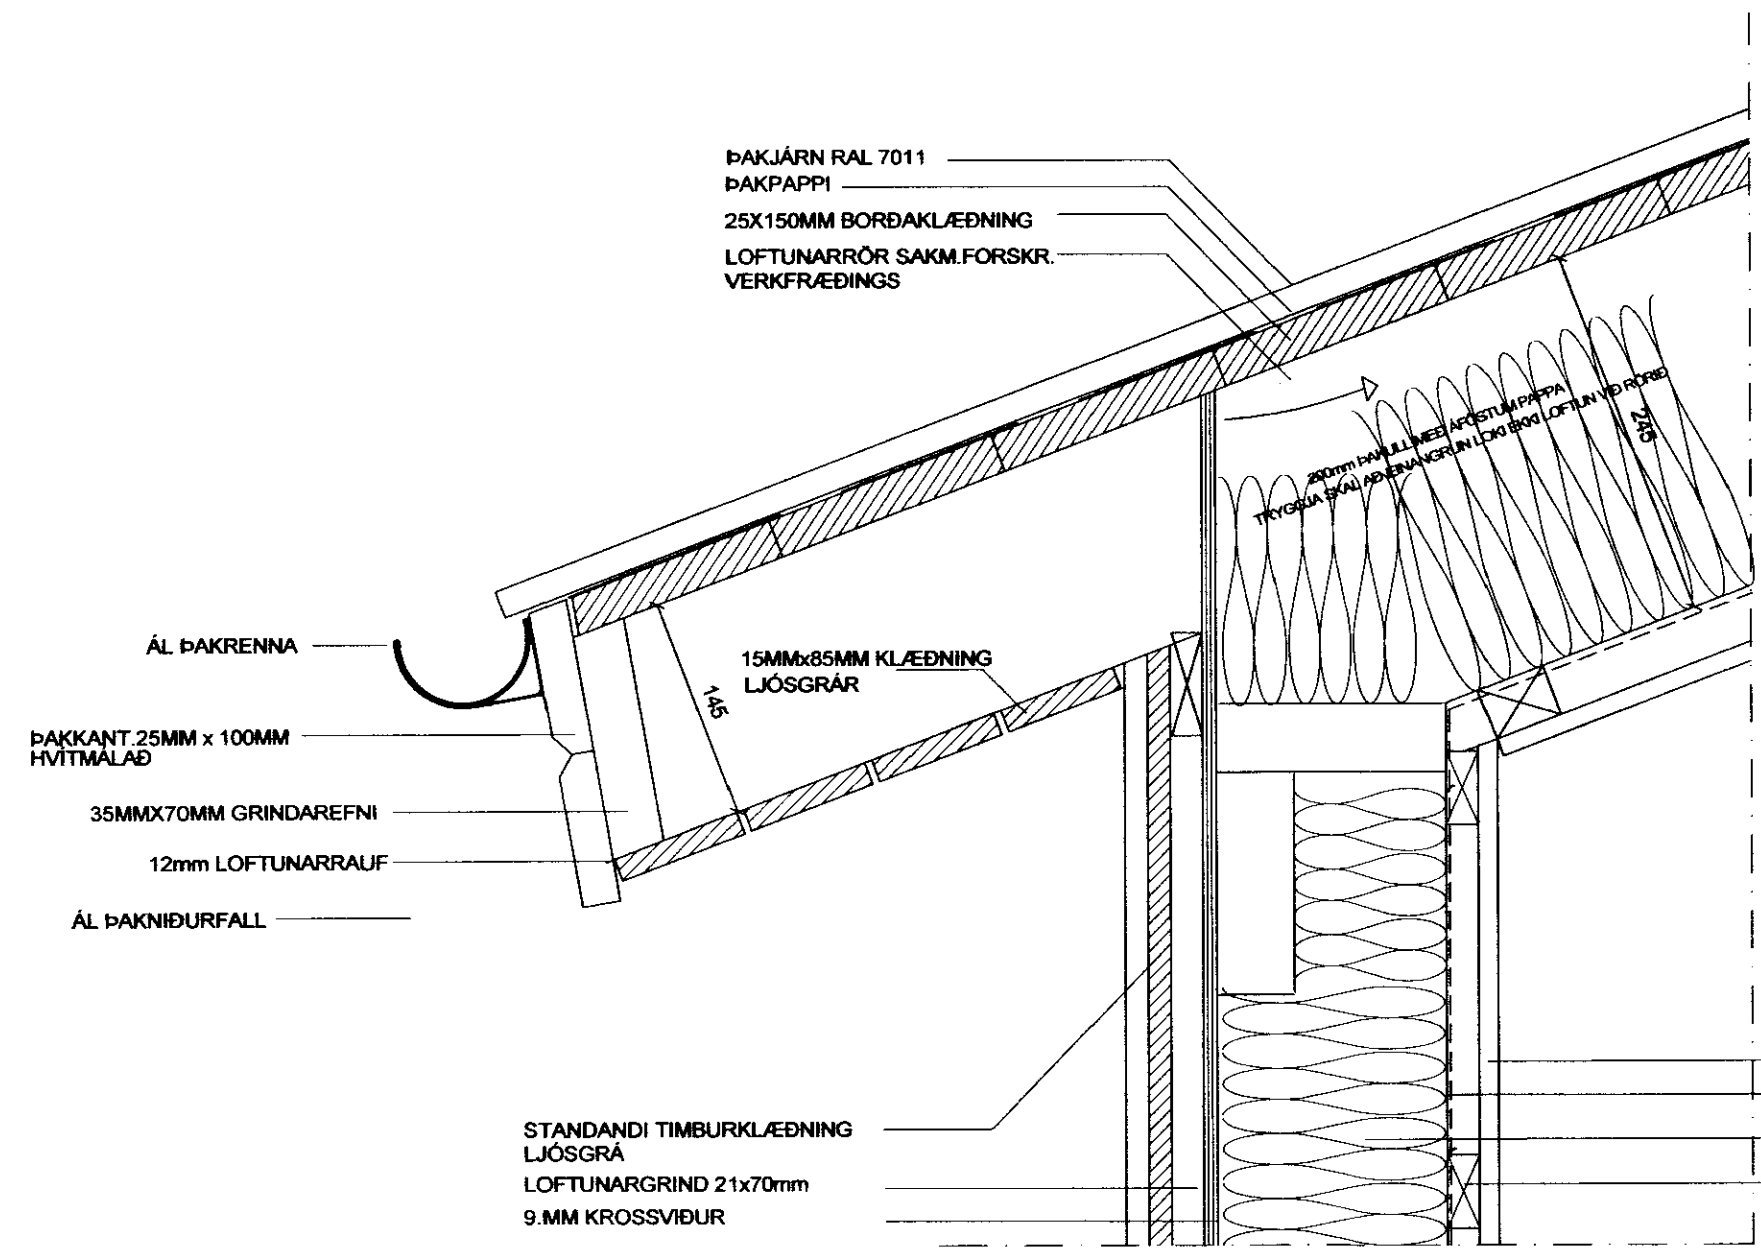

MÓTTÆKID
17.10.2011
Eignarstjórnir uppav. Árneshöfu og Flóran.

SNID Í ÞAKVIRKI

SNID Í SÖKKUL

SNID Í ÚTVEGG

Pro-Ark teiknistofa
Hæðarbrúinir 1
Grímsnes og Grafningshrepp
Frágansdeili

10-037
Eiríkur Vignir Pálsson BFI
Kt: 010975-4179