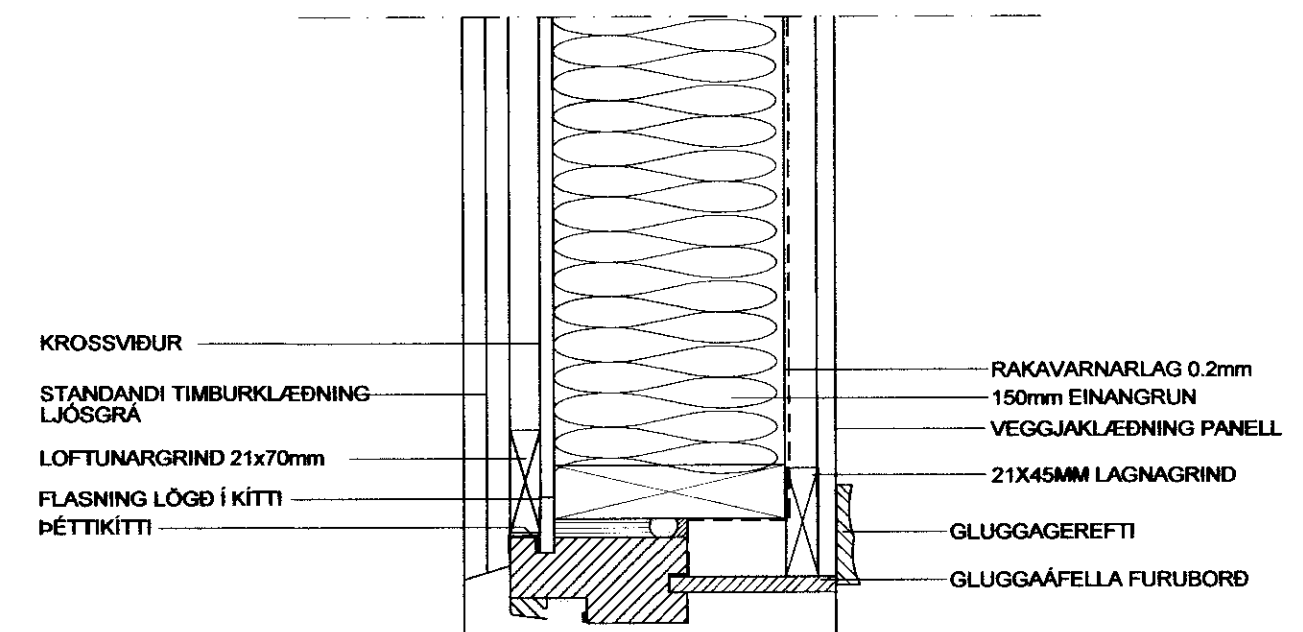

MÓTTÆKID
17.10.2011
Eignarstjórnir uppav. Árneshöfu og Flóran.

SNID Í ÞAKVIRKI

SNID Í SÖKKUL

SNID Í ÚTVEGG

Pro-Ark teiknistofa
Hæðarbrúinir 1
Grímsnes og Grafningshrepp
Frágansdeili

10-037
Eiríkur Vignir Pálsson BFI
Kt: 010975-4179