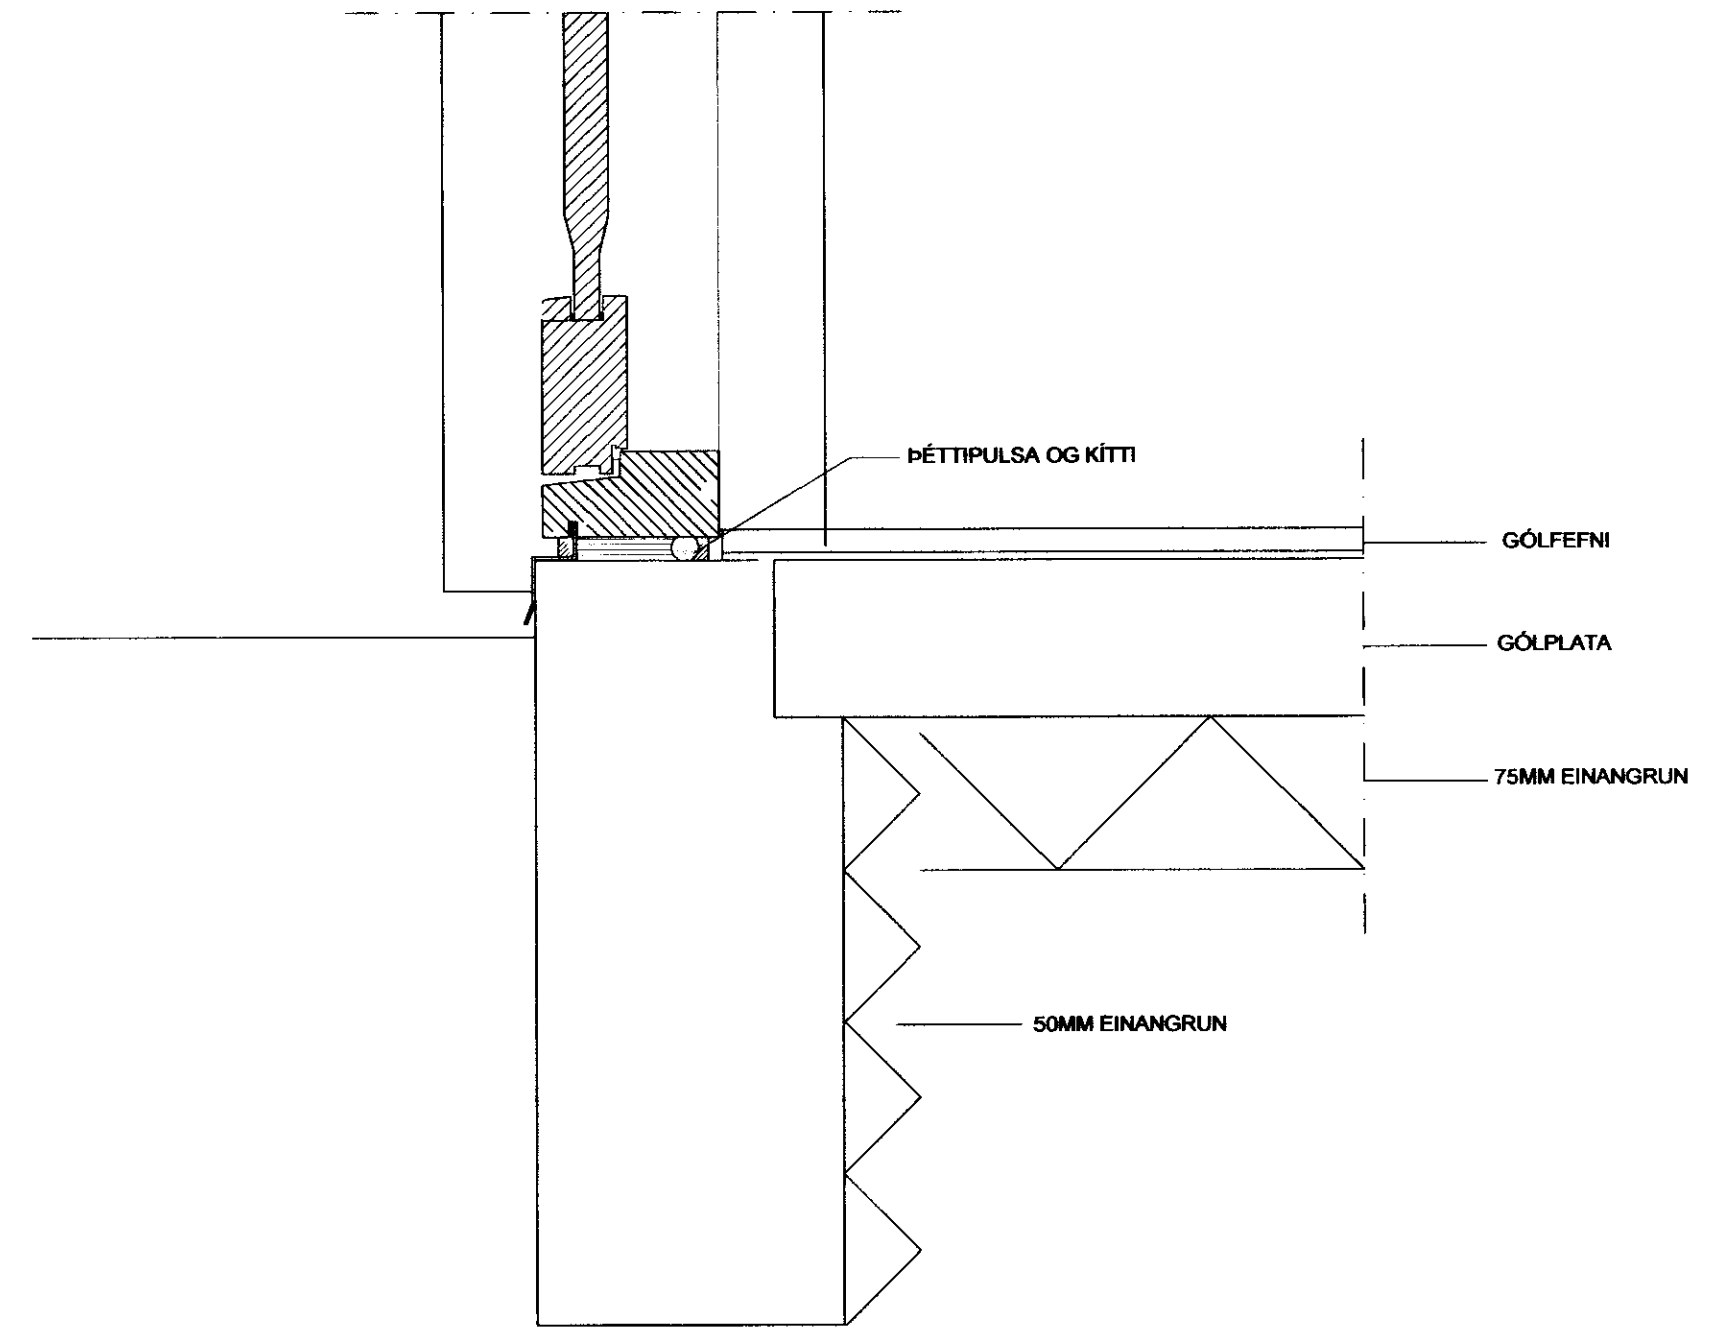

MÓTTÆKID
17.10.2011
Eignarstjórnir uppav. Árneshöfu og Flóran.

SNID Í ÞAKVIRKI

SNID Í SÖKKUL

SNID Í ÚTVEGG

Pro-Ark teiknistofa
Hæðarbrúinir 1
Grímsnes og Grafningshrepp
Frágansdeili

10-037
Eiríkur Vignir Pálsson BFI
Kt: 010975-4179