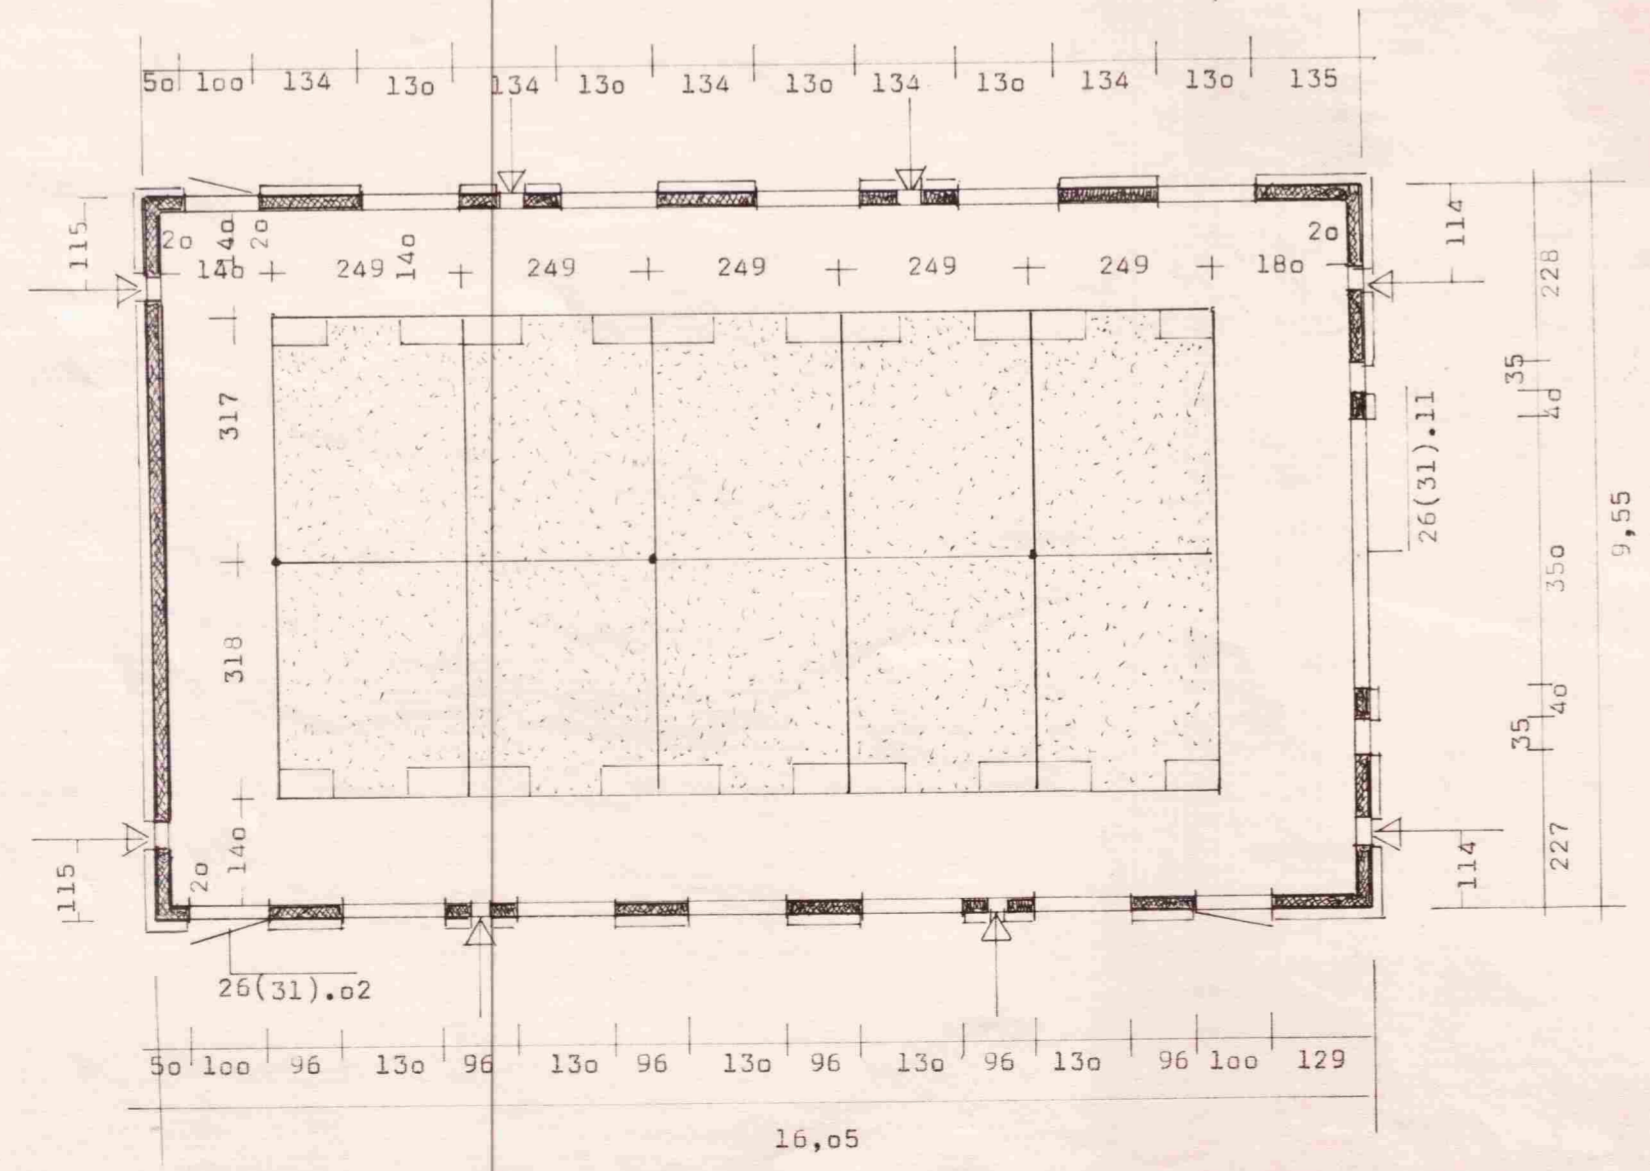

Gafl.

Gafl.

Hlið.

Hlið.

14.04.81

Loftinntaksop..... 26(31).13

**BL** BYGGINGASTOFNUN LANDBÚNAÐARINS  
 LAUGAVEGI 120, REYKJAVÍK, SÍMI 25444  
 Hústöftir, Skeiða hreppi, Árn.  
 Hesthúsa..... 153,3 m<sup>2</sup>..... 490,6 m<sup>3</sup>  
 Grunnmynd, skurður, útlitsmyndir.

TEIKN. NR. 82 ~4002  
 BREYTT FRÁ  
 MÆLIKVARDI 1:100  
 DAGSETNING 6. apríl 1981  
 TEIKNAD Ö.Á.K.

*Ólafur Þ. Þorsson*