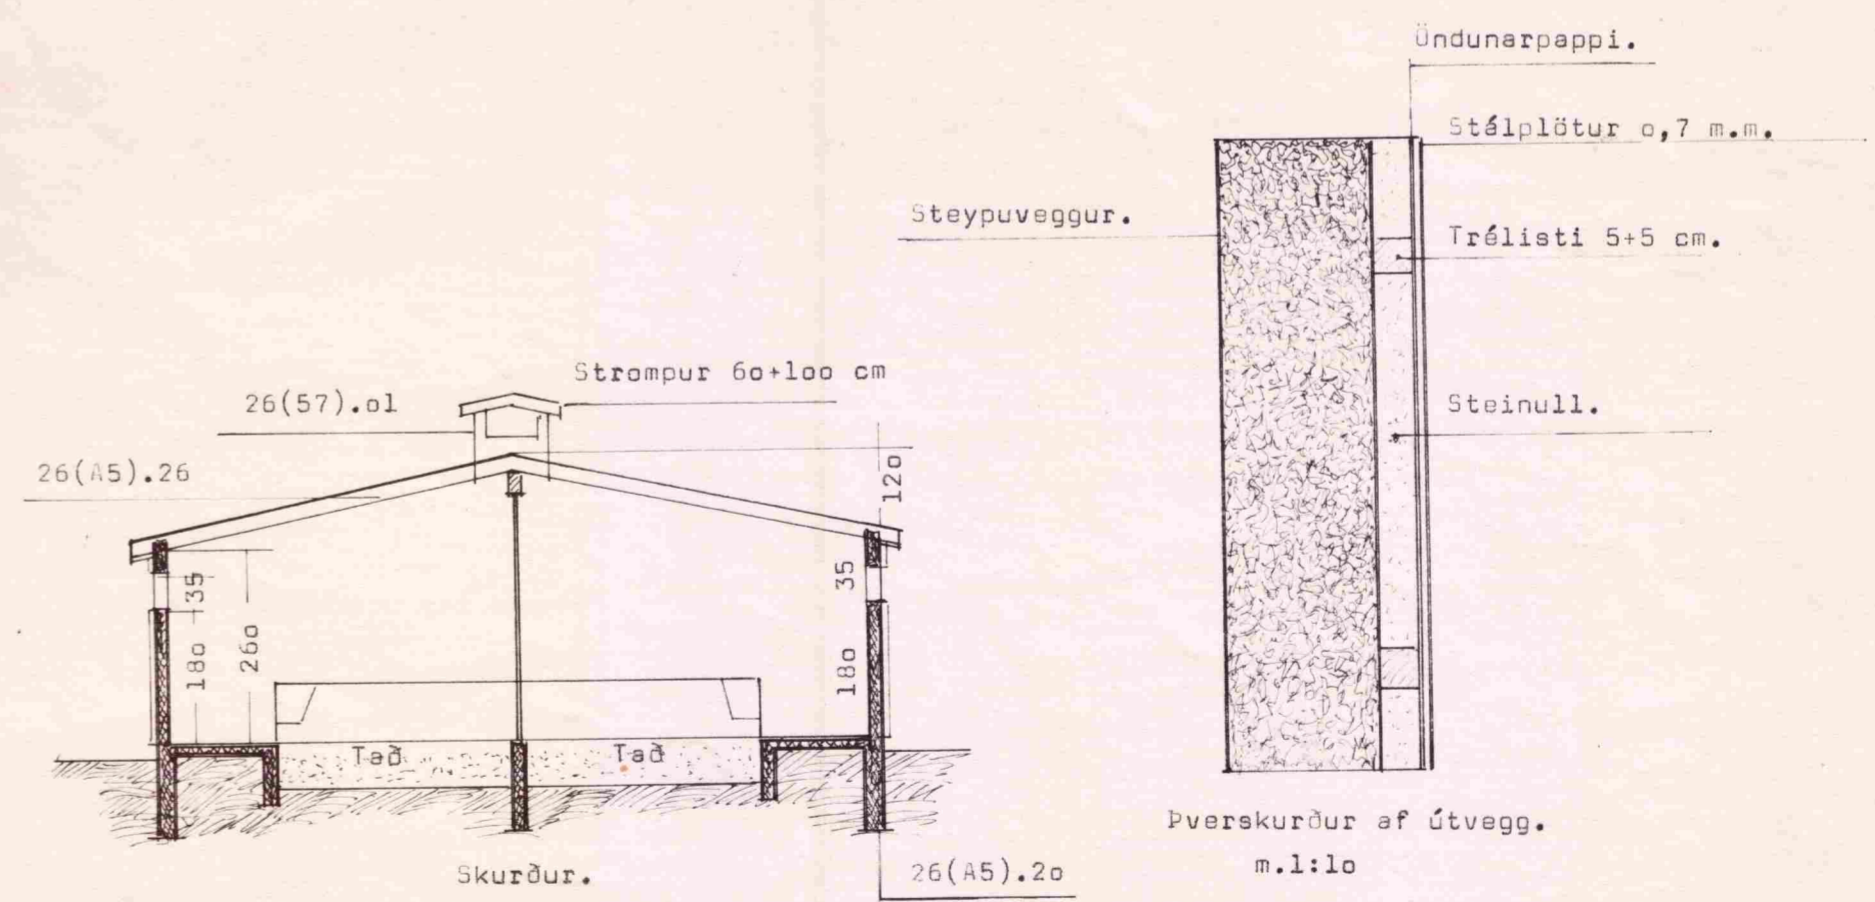

Gafl.

Gafl.

Hlið.

Hlið.

14.04.81

Loftinntaksop..... 26(31).13

**BL** BYGGINGASTOFNUN LANDBÚNAÐARINS  
 LAUGAVEGI 120, REYKJAVÍK, SÍMI 25444  
 Hústöftir, Skeiða hreppi, Árn.  
 Hesthúsa..... 153,3 m<sup>2</sup>..... 490,6 m<sup>3</sup>  
 Grunnmynd, skurður, útlitsmyndir.

TEIKN. NR. 82 ~4002  
 BREYTT FRÁ  
 MÆLIKVARDI 1:100  
 DAGSETNING 6. apríl 1981  
 TEIKNAD Ö.Á.K.

*Ólafur Þ. Þorsson*