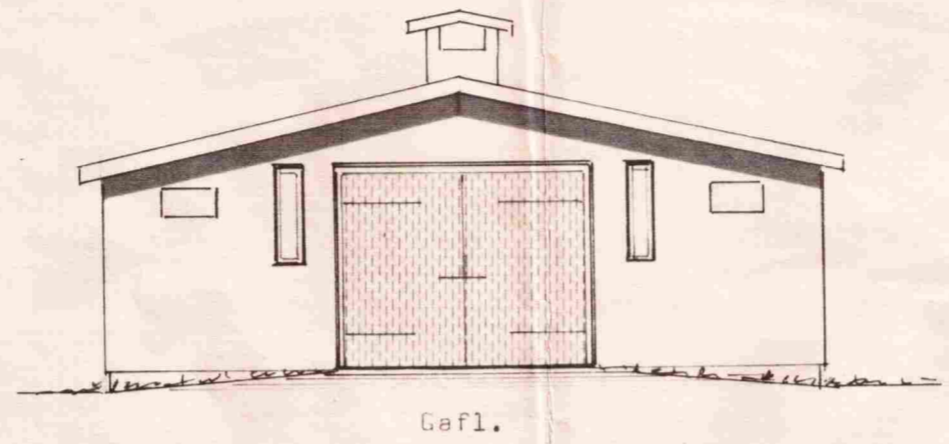

Gafl.

Gafl.

Hlið.

Hlið.

14.04.81

Loftinntaksop..... 26(31).13

**BL** BYGGINGASTOFNUN LANDBÚNAÐARINS  
 LAUGAVEGI 120, REYKJAVÍK, SÍMI 25444  
 Hústöftir, Skeiða hreppi, Árn.  
 Hesthúsa..... 153,3 m<sup>2</sup>..... 490,6 m<sup>3</sup>  
 Grunnmynd, skurður, útlitsmyndir.

TEIKN. NR. 82 ~4002  
 BREYTT FRÁ  
 MÆLIKVARDI 1:100  
 DAGSETNING 6. apríl 1981  
 TEIKNAD Ö.Á.K.

*Ólafur Þ. Þorsson*