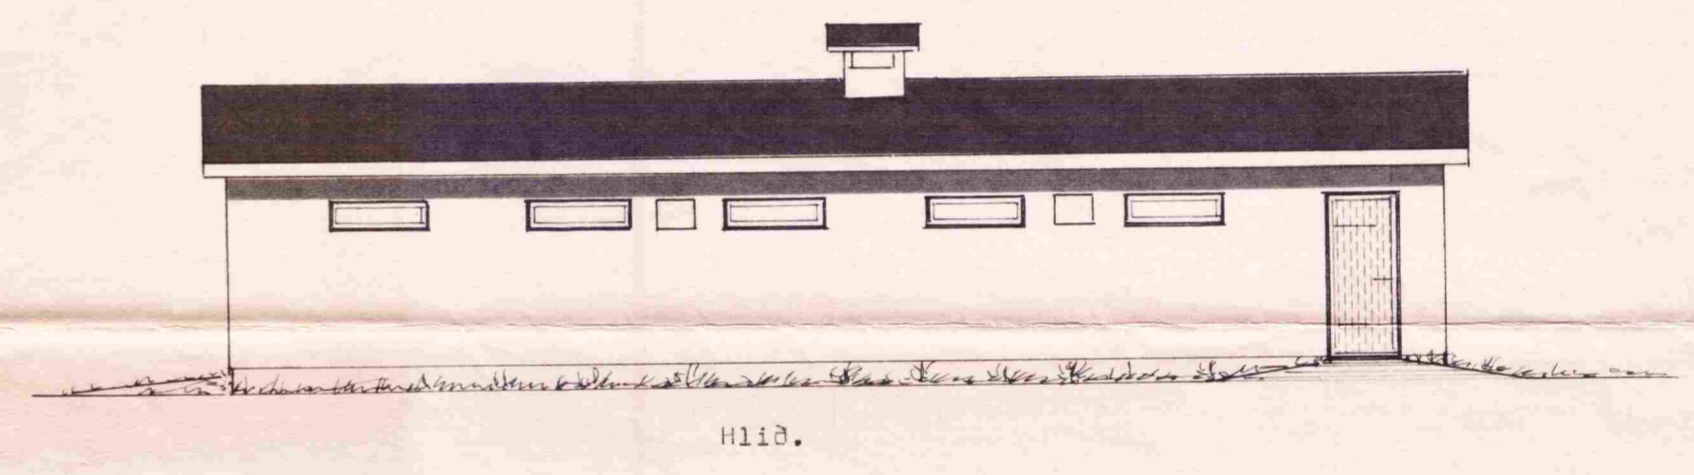

Gafl.

Gafl.

Hlið.

Hlið.

14.04.81

Loftinntaksop..... 26(31).13

**BL** BYGGINGASTOFNUN LANDBÚNAÐARINS  
 LAUGAVEGI 120, REYKJAVÍK, SÍMI 25444  
 Hústöftir, Skeiða hreppi, Árn.  
 Hesthúsa..... 153,3 m<sup>2</sup>..... 490,6 m<sup>3</sup>  
 Grunnmynd, skurður, útlitsmyndir.

TEIKN. NR. 82 ~4002  
 BREYTT FRÁ  
 MÆLIKVARDI 1:100  
 DAGSETNING 6. apríl 1981  
 TEIKNAD Ö.Á.K.

*Ólafur Þ. Þorsson*