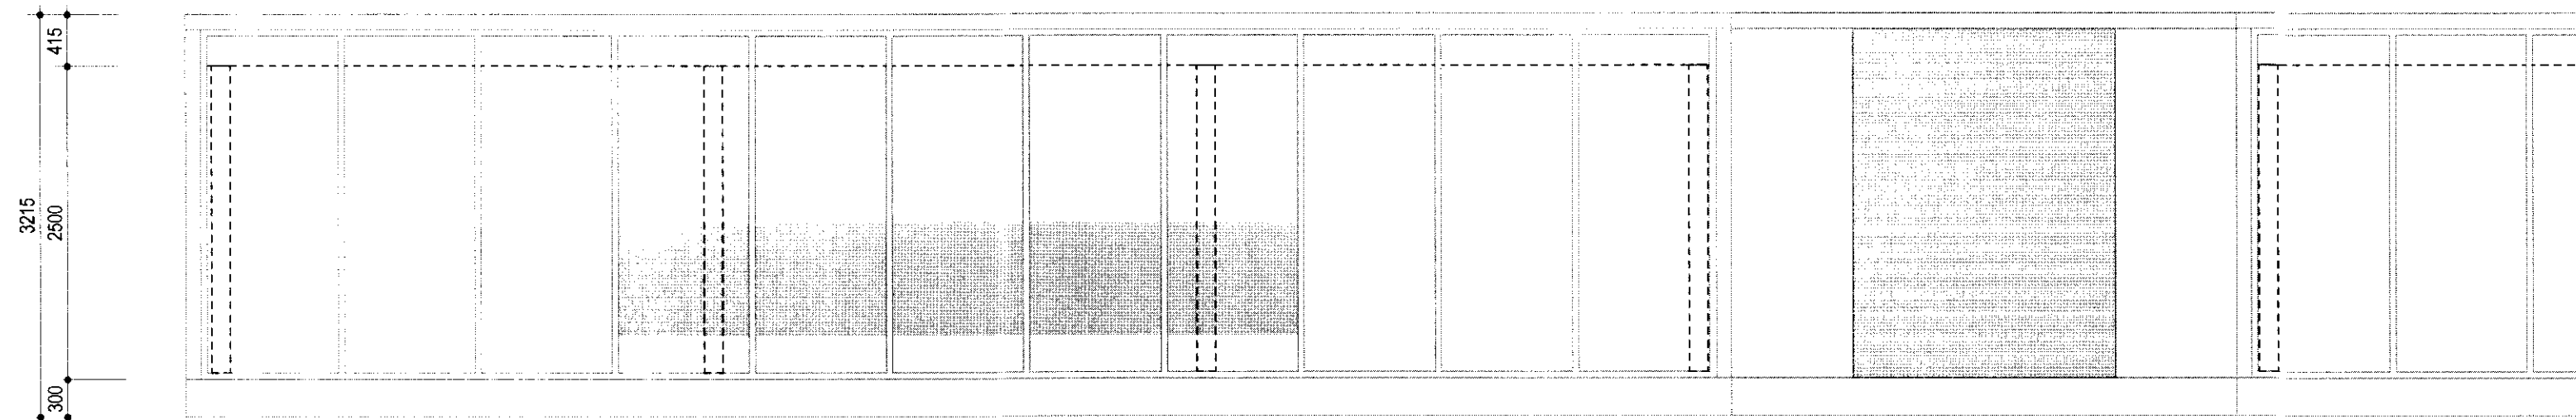

1 ÚTLIT
- mkv: 1:100

GLÁMA-KÍM
Arkitektar Laugavegi 164 ehf. - 105 Reykjavík

Árni Kjartansson
Árni Kjartansson kt: 049267-2039

Bjarni Björnsson
Bjarni Björnsson kt: 930-044-5808

Jóhanna Þorbjörg
Jóhanna Þorbjörg kt: 121251-9529

Sigrún Kjartansson
Sigrún Kjartansson kt: 121254-2268

Sigurður Halldórsson
Sigurður Halldórsson kt: 100857-2009

Breyting	Dagsetning	Skýring
-	-	-
-	-	-

FRÆDSLUMÍÐSTÖÐIN VIÐ HAKIÐ
2. ÁFANGI
PÍNGVELLIR
NYBYGGING - SNYRTINGAR

ÚTLIT		SÉRUPPRÁTTUR
Breyting:	Tekn.nr.:	A21.12
Útgáfud.: 12.03.2010	Mkv.: 1:50	GLÁMA-KÍM
Verkt.: 2051178	tekn.óm.	Arkitektar Laugavegi 164 ehf, 105 Reykjavík t: 630-8100, f: 630-8101, kt: 640 496 2739 glamakim@glamakim.is, www.glamakim.is

TEKNIÐ ER EKKI AFRITA MEÐ NÖMUM HÆTTI ÁÐ HLUÐA TIL EÐA Í HEILD ÁN SKRIFLESS LEYFS HÖFUNDAR

Jóhannes Þorbjörnsson
Jóhannes Þorbjörnsson arkitekt FAI
kt: 121057-6039

Sigurður Halldórsson
Sigurður Halldórsson arkitekt FAI
kt: 100857-2009