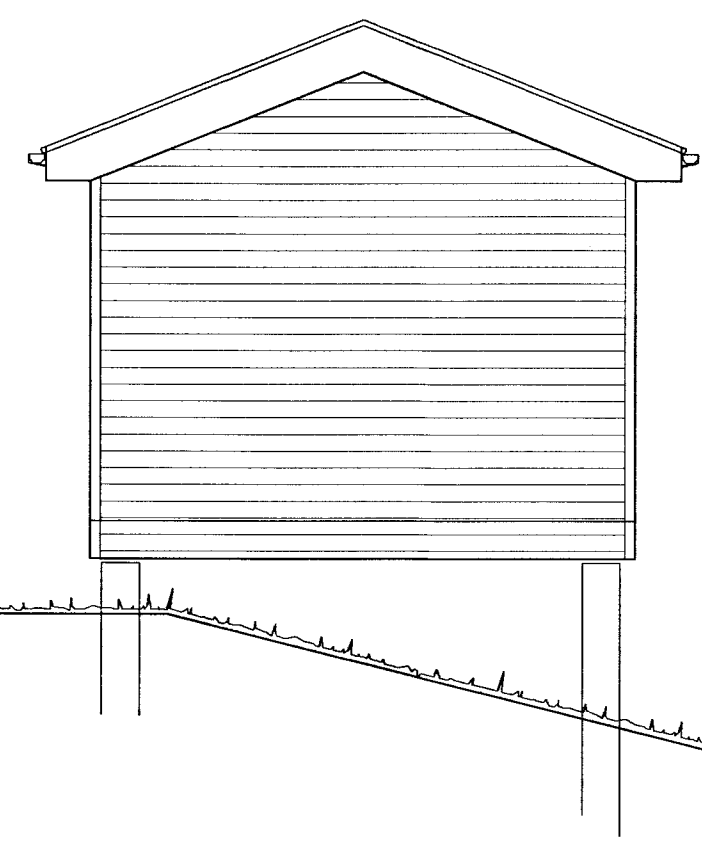

SAMPYKKT  
17 DES. 2013  
*Árni Hjálmarsson*  
Byggingafræðingur og Flóahfr.

Timbur klæðning.

Núverandi Sumarhús.

Lóðarmörk.

Vesturhlið. 1 : 50

Norðurhlið. 1 : 50

Sumarhús Haraldar Sigurðssonar í landi Ketilvalla

VERK. NR. \_\_\_\_\_ DAGS. 3.-5. - 2013 MÁL. 1:50  
TEIKN. NR. 04 BREYTT.

JÓN GUÐMUNDSSON ARKITEKT *Jón Guðmundsson* KT. 310551  
VINNUSTOFA SUBURLANDSBRAUT 16 REYKJAVÍK SÍMI 552 5055 3299