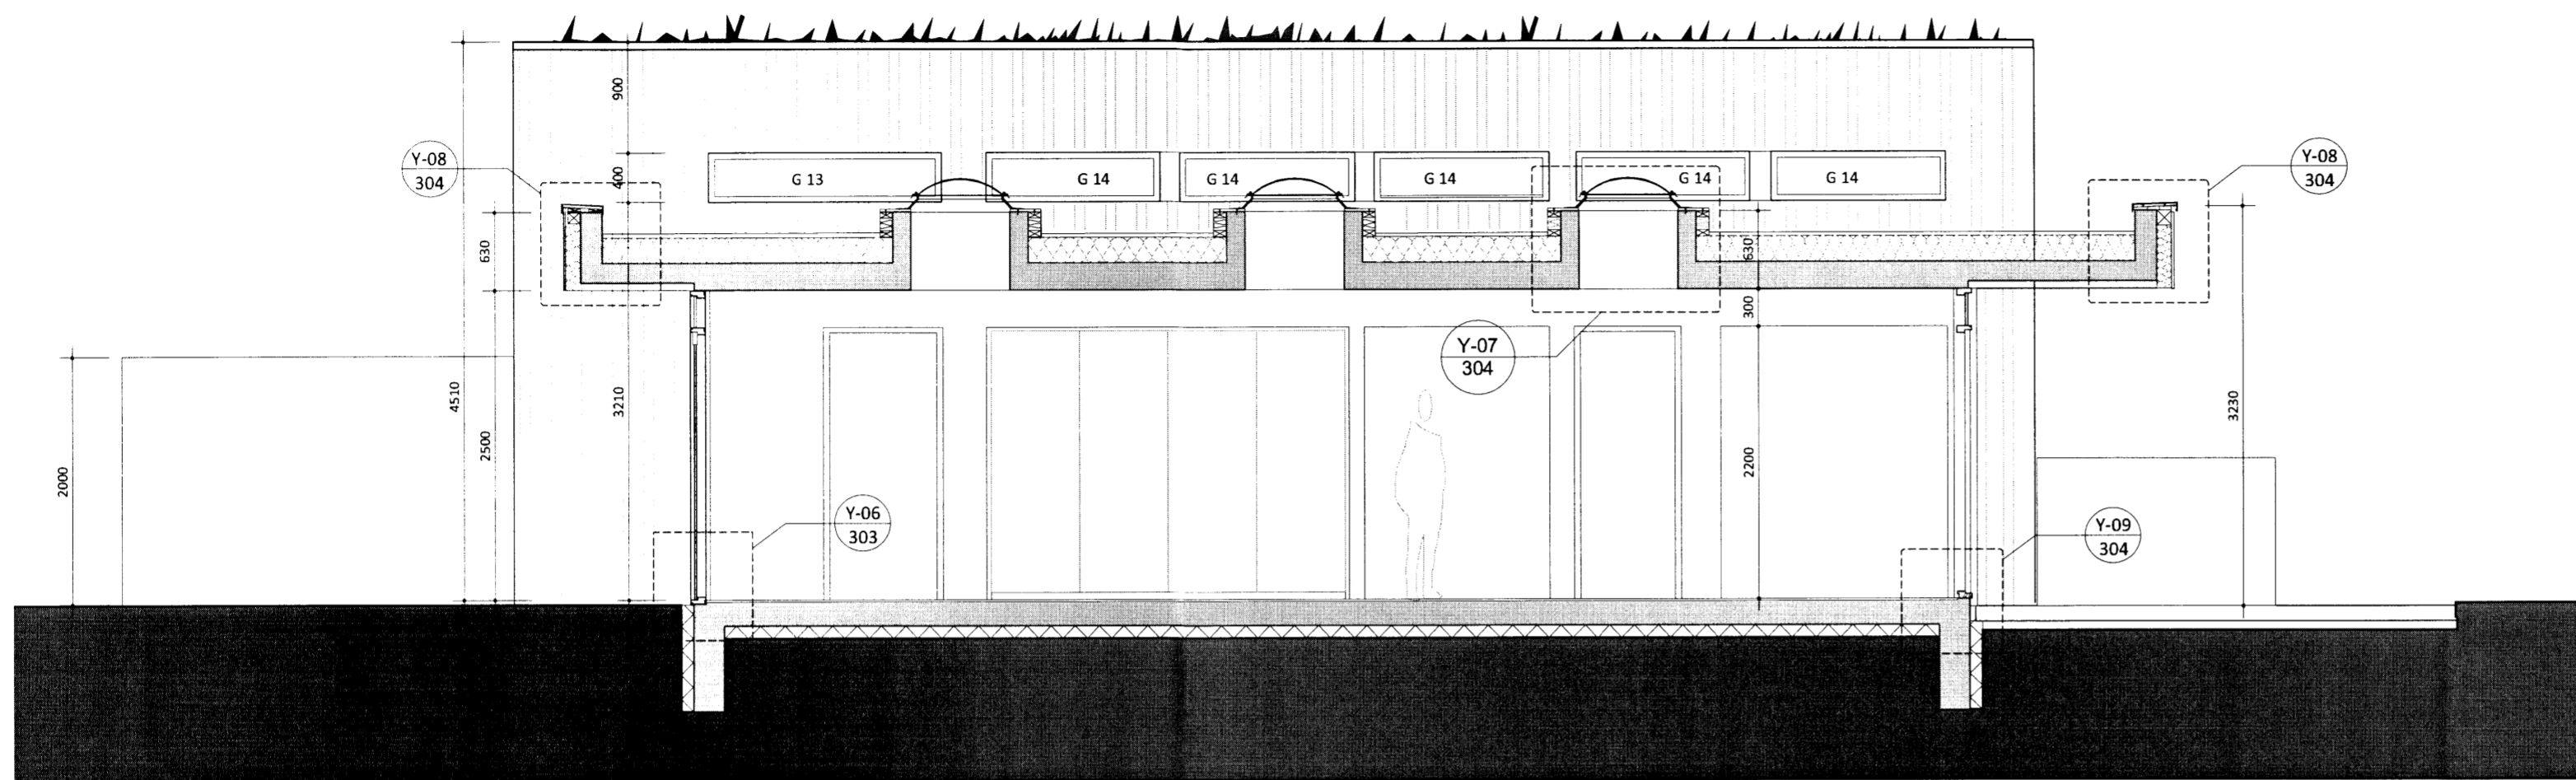

Skipulags- og byggingarfulltrúi Uppsveita bs.  
**Yfirfarið**  
 25 SEPT. 2014  
*Þórunn Þórunn*  
 Byggingarfulltrúi

SNIÐ D - D

BURÐARVEGGUR EFTIR ENDILÖNGU HÚSI

B:  
 A: SÉRHLUTAMERKINGUM BETT INN Á TEIKNINGAR 14.08.14  
 BREYTINGAR: DAGS: