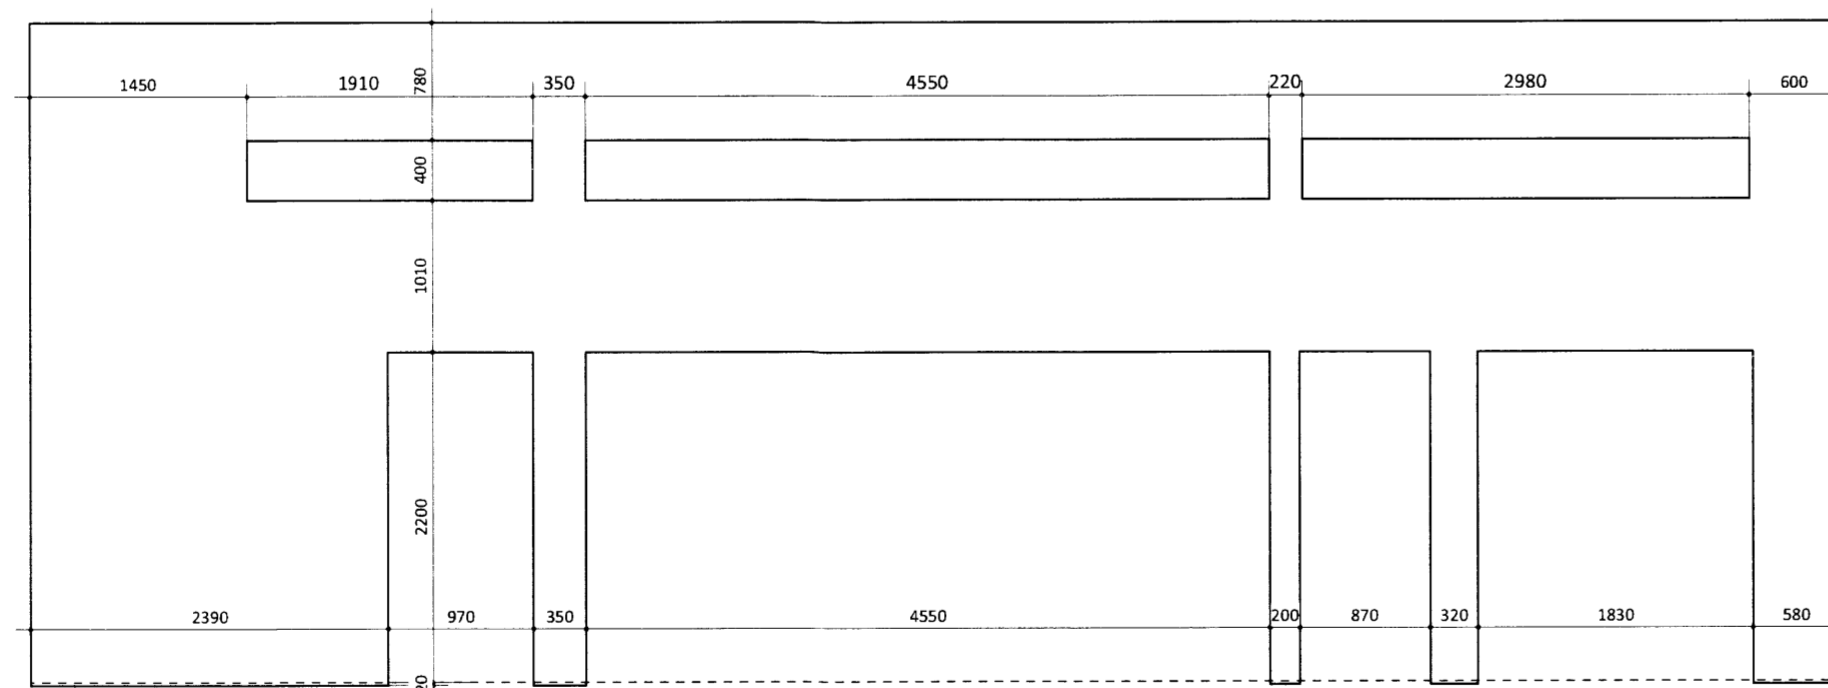

Skipulags- og byggingarfulltrúi Uppsveita bs.  
**Yfirfarið**  
 25 SEPT. 2014  
*Þórunn Þórunn*  
 Byggingarfulltrúi

SNIÐ D - D

BURÐARVEGGUR EFTIR ENDILÖNGU HÚSI

B:  
 A: SÉRHLUTAMERKINGUM BETT INN Á TEIKNINGAR 14.08.14  
 BREYTINGAR: DAGS: