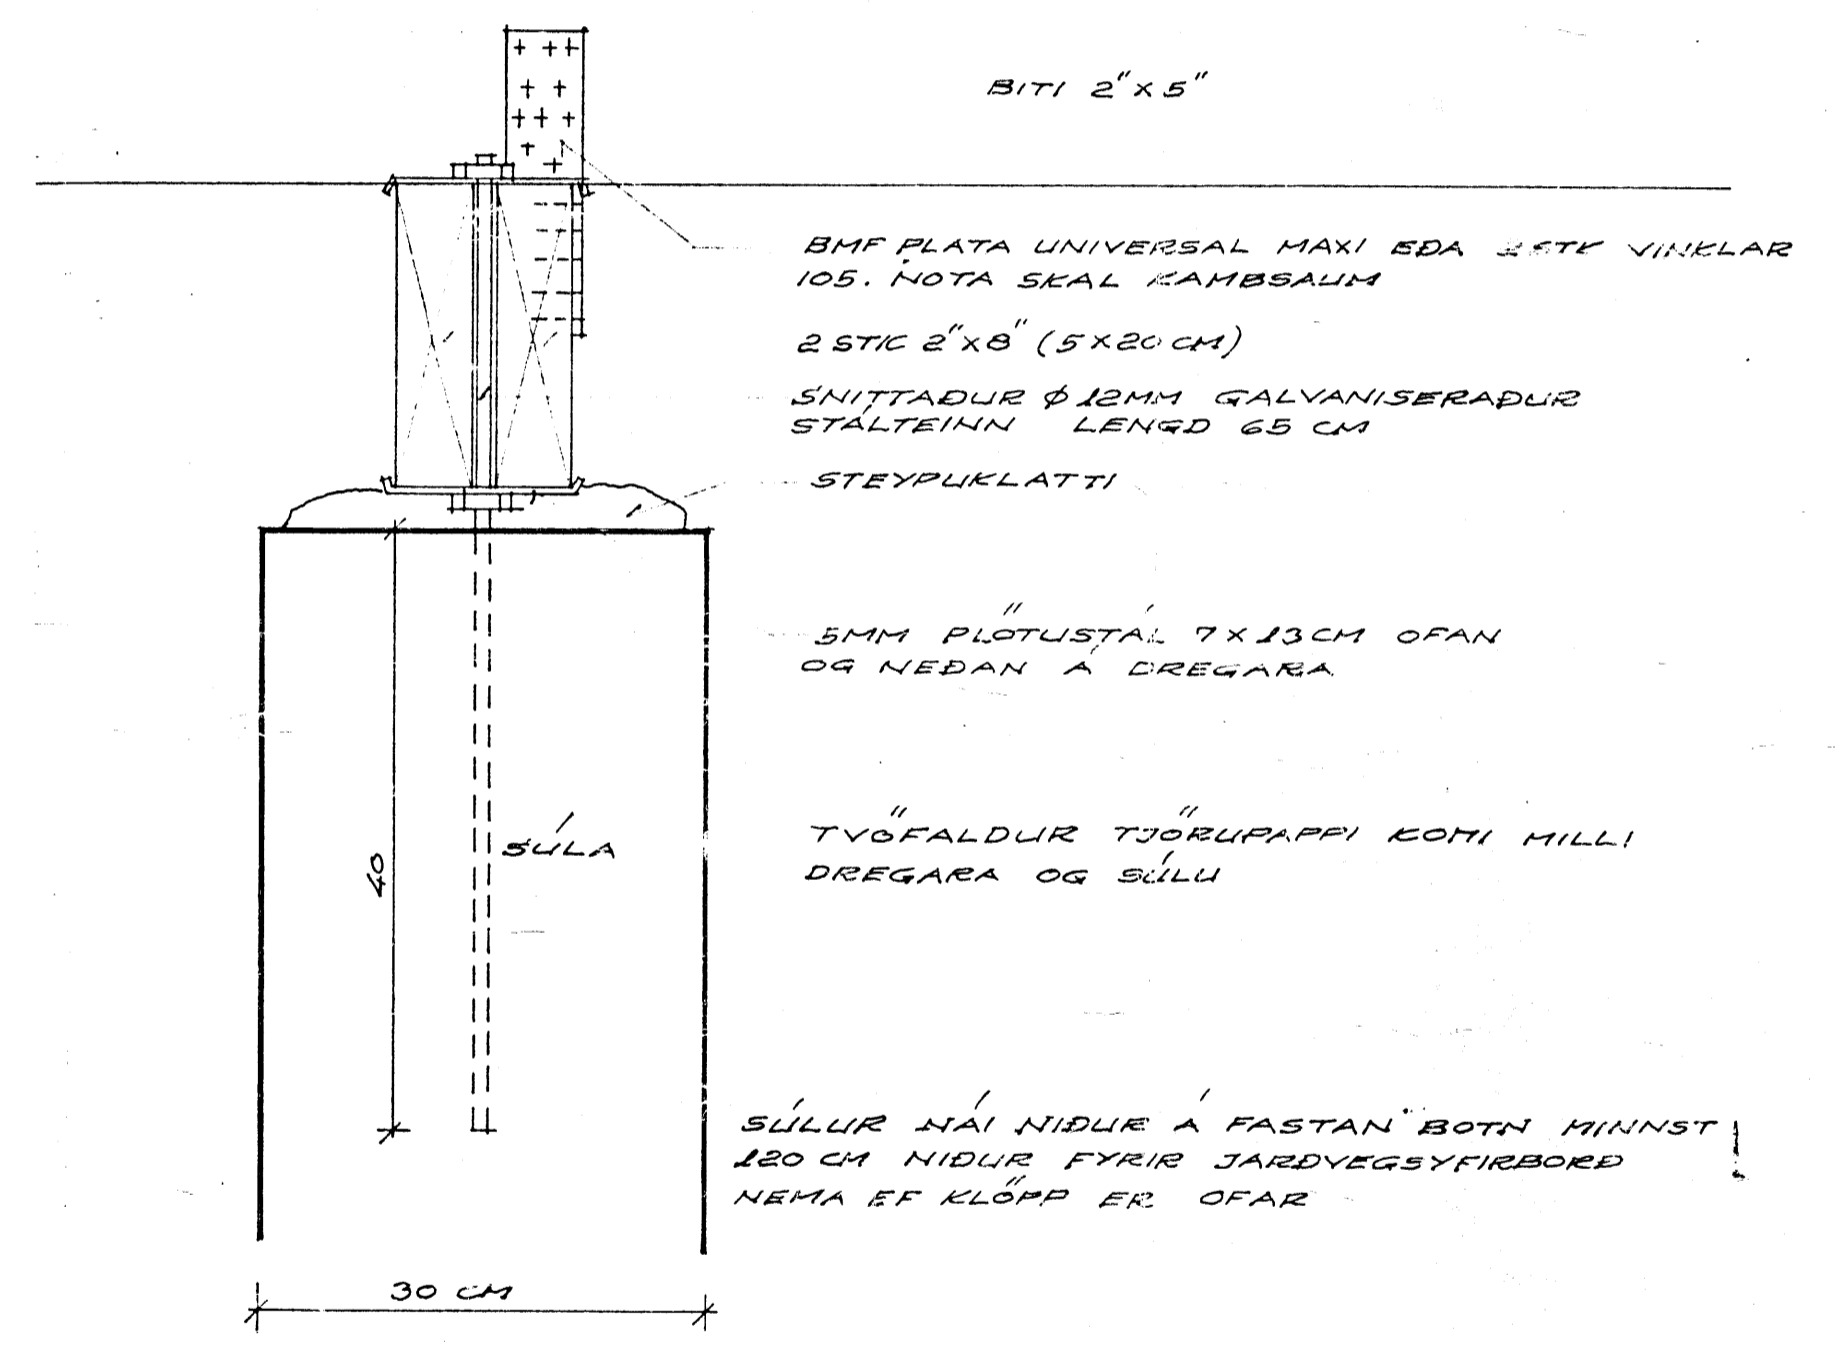

2 STK 2" x 8"
2" x 5"

TEIKNISTOFA MAGNÚSAR INGA INGVARSSONAR		HAALETTISRAUT 127 105 REYKJAVÍK SÍMI 61098	
SUMARHÚS	VERK H 38	BREYTT	
UNDIRSTÖÐUR OG GÖLFBITAR	BLAD	MKV 1:50-1:5	DAGS
		Magnús Inga Ingvarsson	