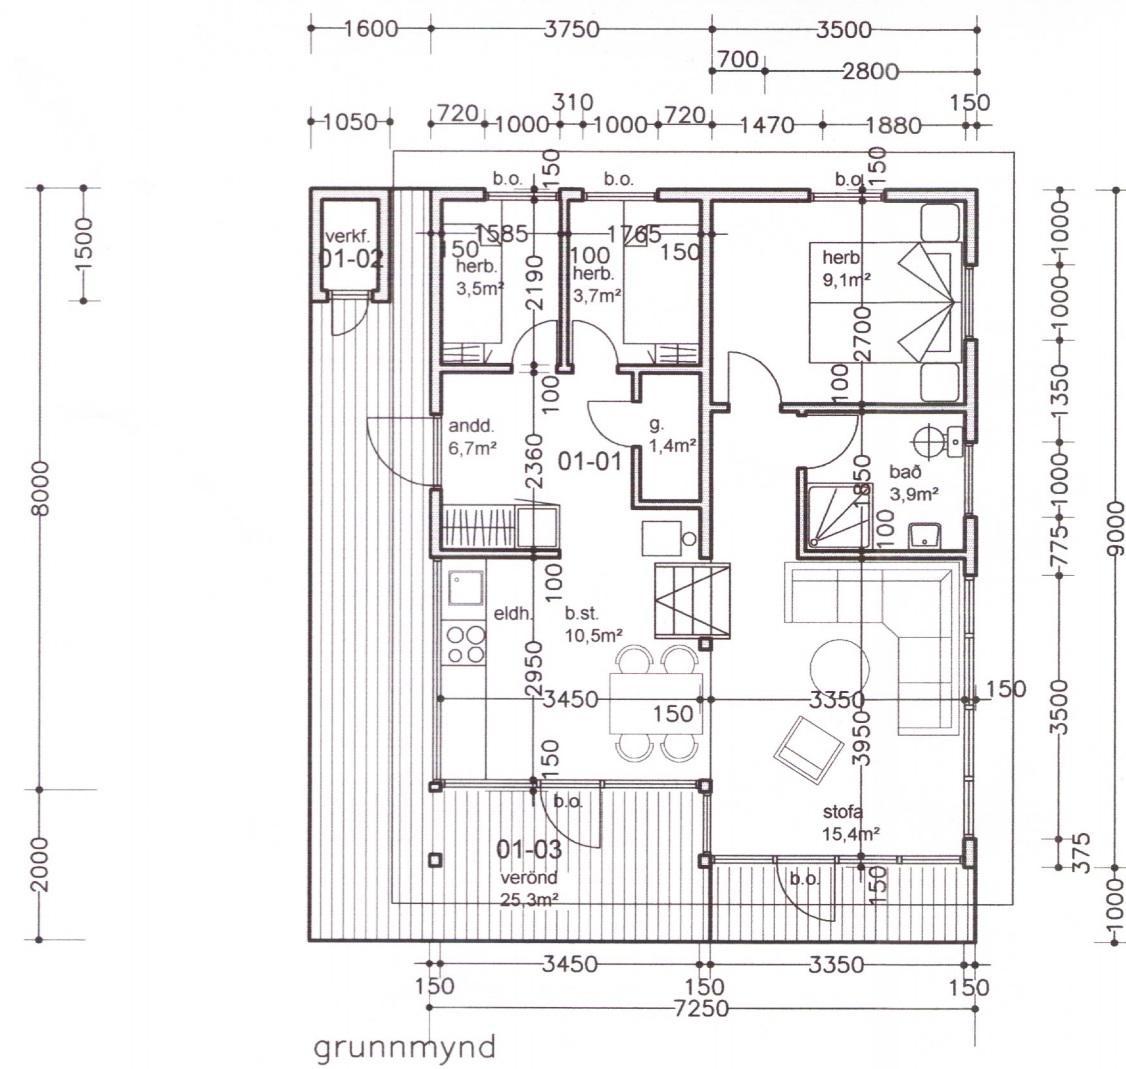

sud-vestur

norð-vestur

norð-austur

sud-austur

þversnið

Sumarhús í landi Öndverðaness Grímsnes- og Grafningshreppi  
 Árnessýslu. Viðbygging á lóð nr. 184

Grunnmynd, snið og útlit

kvarði 1:100