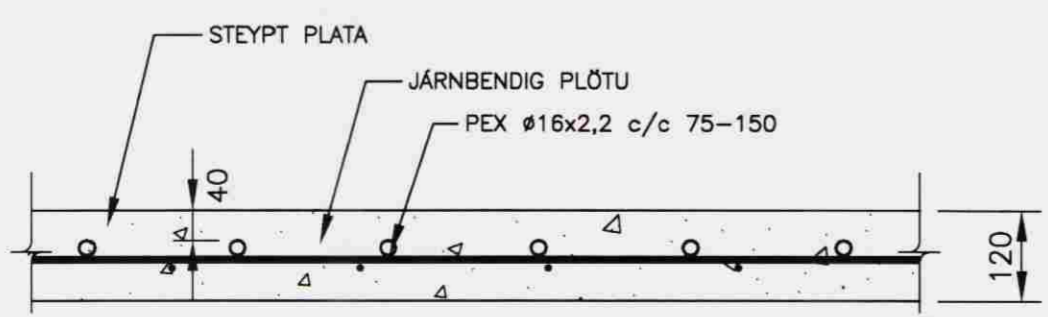

A  
B  
C  
D

GRUNNMYND MKV. 1

SNID Í GÓLFHITALÖGN MKV. 2

GÓLFHITASLAUFUR:

SLAUF (NR)	LENGD (m)	HITASTILLIR (NR)	RÝMI
S1	39	T1	HERBERGI
S2	60	T2	HERBERGI
S3	36	T3	SALERNI
S4	84	T4	ELDHÚS/STOFA
S5	100	T4	ELDHÚS/STOFA
S6	35	T6	ANDDYRI
S7	25	T7	GEYMSLA
SAMTALS:	379		

ATH: BÆTT ER VÍÐ 2-3 m VÍÐ ÚTREIKNADA SLAUFULENGD.

SKÝRINGAR: GÓLFHITI:

RÖR Í GÓLFHITALÖGN ERU ÚR PEX (KROSSBUNDIÐ HD POLYETHYLEN) MEÐ SÚREFNISFLÆÐIVÖRN SAMKV. DIN 4726.

ÖNNUR RÖR ERU RYÐFRÍ STÁL RÖR SAMKV. AISI 316. ÖLL TENGISTYKKI SKULU HÆFA LAGNAEFNI.

GÓLFHITALÖGN SKAL STEYPAST Í GÓLFPLÖTU. BIL MILLI RÖRA ER SÝNT Á TEIKNINGU.

ÖLL ÓNEFND MÁL ERU Í mm. ÞAR SEM LAGNIR LIGGJA ÞÉTTAR SAMAN EN 75MM SKAL SETJA FRAMRÁS Í EINANGRUNARHÓLK.

ALLT EFNI OG FRÁGANGUR KERFISINS SÉ Í SAMRÆMI VÍÐ ÁKVÆÐI ÍST-67 OG GILDANDI REGLUGERÐIR.