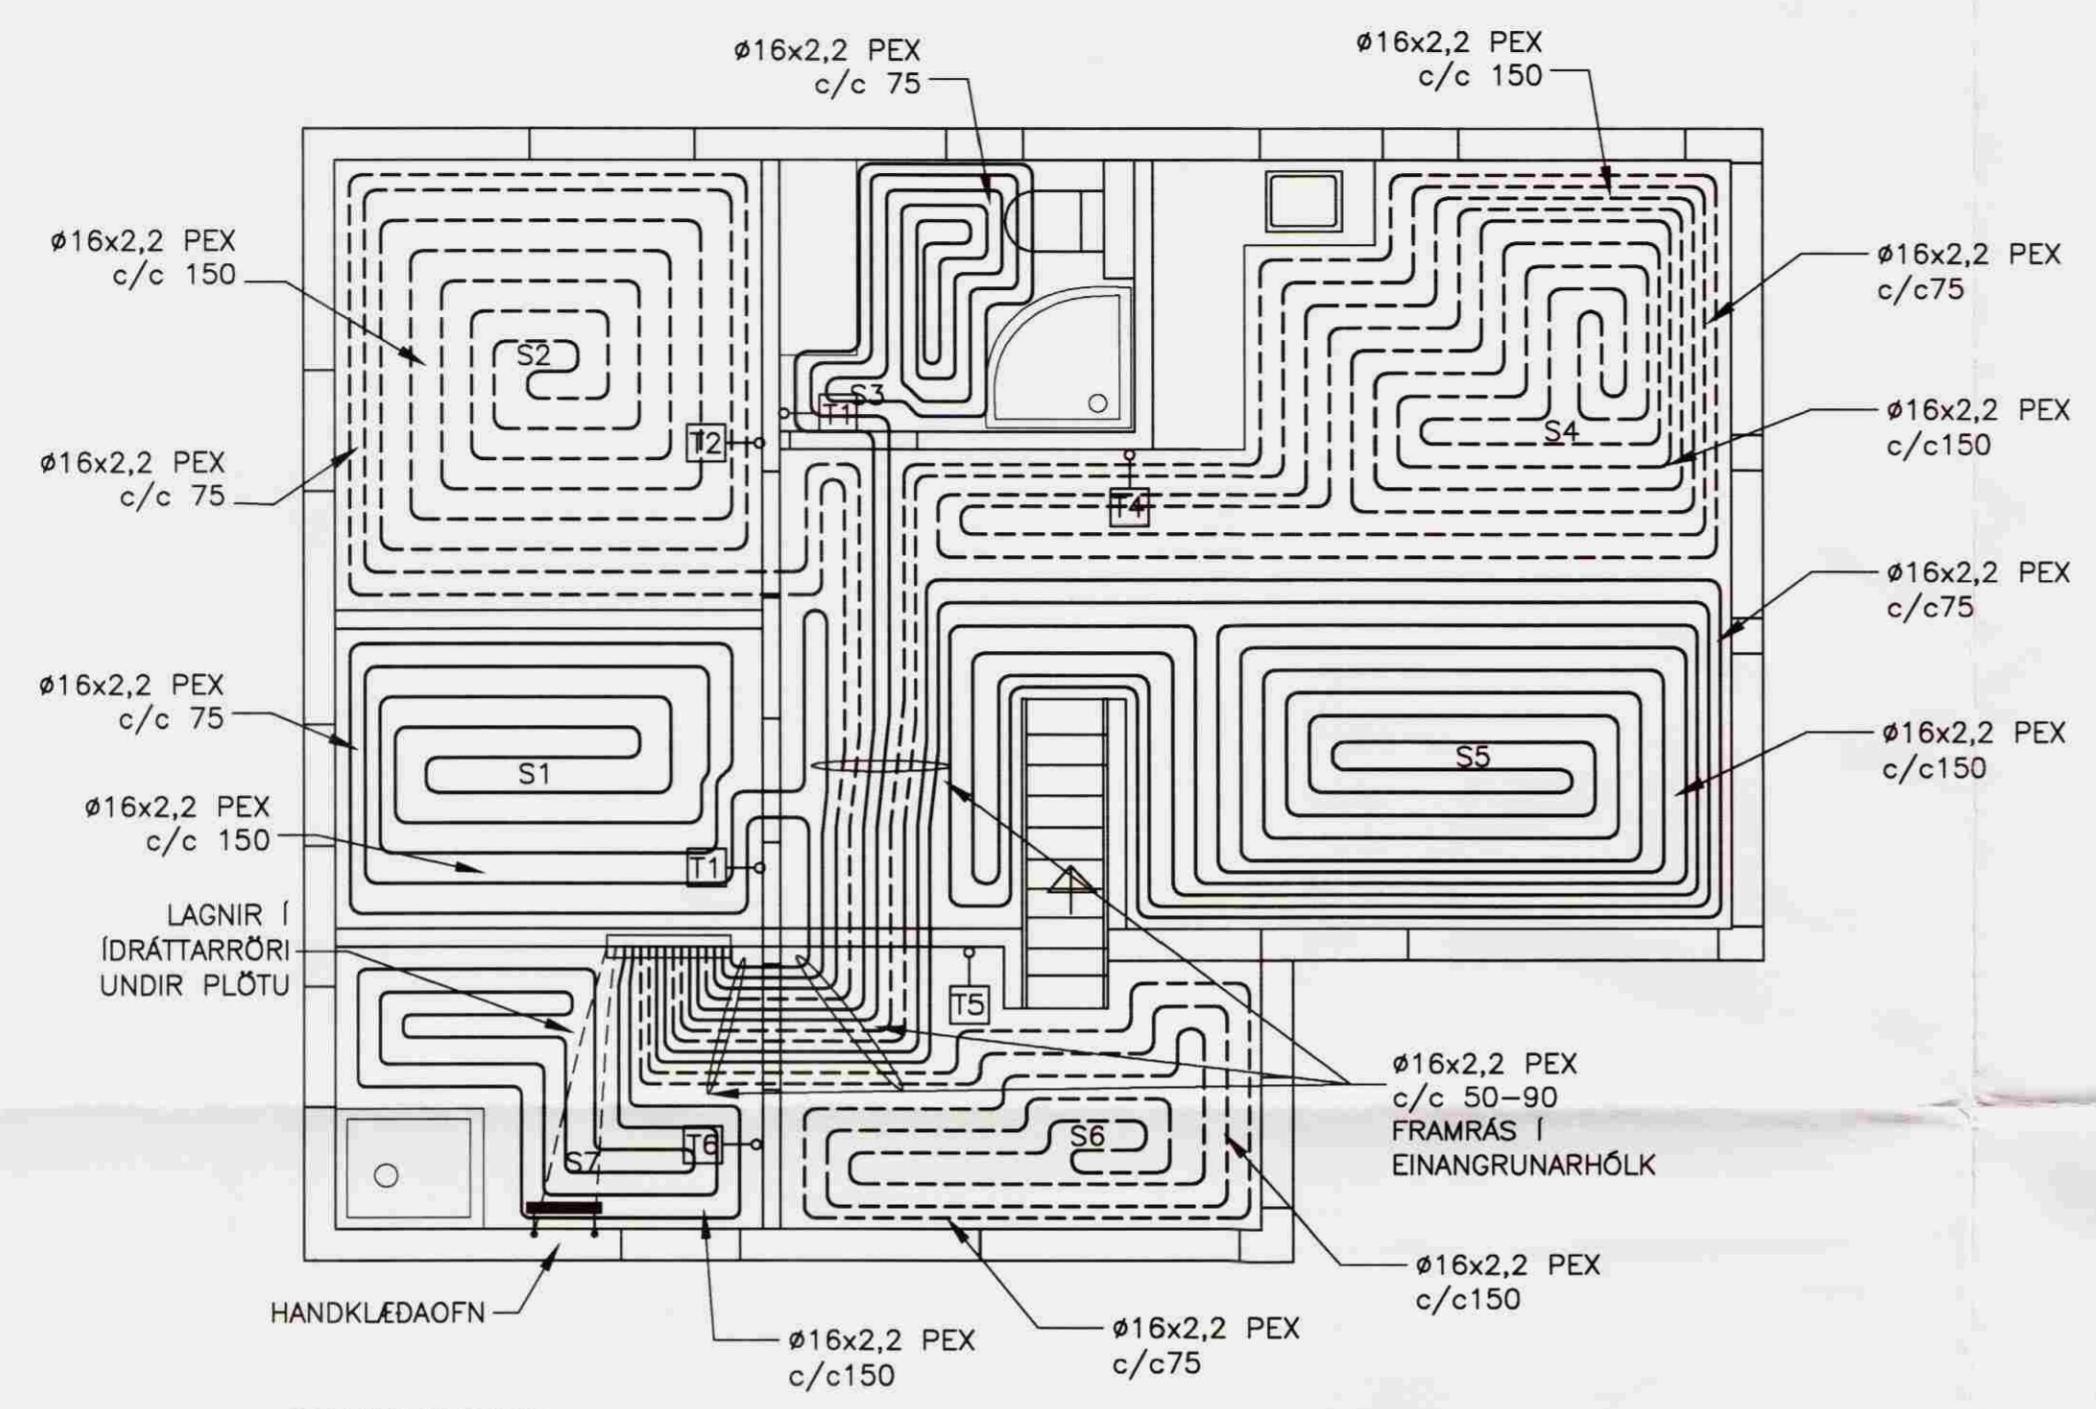

A  
B  
C  
D

GRUNNMYND MKV. 1

SNID Í GÓLFHITALÖGN MKV. 2

GÓLFHITASLAUFUR:

SLAUF (NR)	LENGD (m)	HITASTILLIR (NR)	RÝMI
S1	39	T1	HERBERGI
S2	60	T2	HERBERGI
S3	36	T3	SALERNI
S4	84	T4	ELDHÚS/STOFA
S5	100	T4	ELDHÚS/STOFA
S6	35	T6	ANDDYRI
S7	25	T7	GEYMSLA
SAMTALS:	379		

ATH: BÆTT ER VÍÐ 2-3 m VÍÐ ÚTREIKNADA SLAUFULENGD.

SKÝRINGAR: GÓLFHITI:

RÖR Í GÓLFHITALÖGN ERU ÚR PEX (KROSSBUNDIÐ HD POLYETHYLEN) MEÐ SÚREFNISFLÆÐIVÖRN SAMKV. DIN 4726.

ÖNNUR RÖR ERU RYÐFRÍ STÁL RÖR SAMKV. AISI 316. ÖLL TENGISTYKKI SKULU HÆFA LAGNAEFNI.

GÓLFHITALÖGN SKAL STEYPAST Í GÓLFPLÖTU. BIL MILLI RÖRA ER SÝNT Á TEIKNINGU.

ÖLL ÓNEFND MÁL ERU Í mm. ÞAR SEM LAGNIR LIGGJA ÞÉTTAR SAMAN EN 75MM SKAL SETJA FRAMRÁS Í EINANGRUNARHÓLK.

ALLT EFNI OG FRÁGANGUR KERFISINS SÉ Í SAMRÆMI VÍÐ ÁKVÆÐI ÍST-67 OG GILDANDI REGLUGERÐIR.