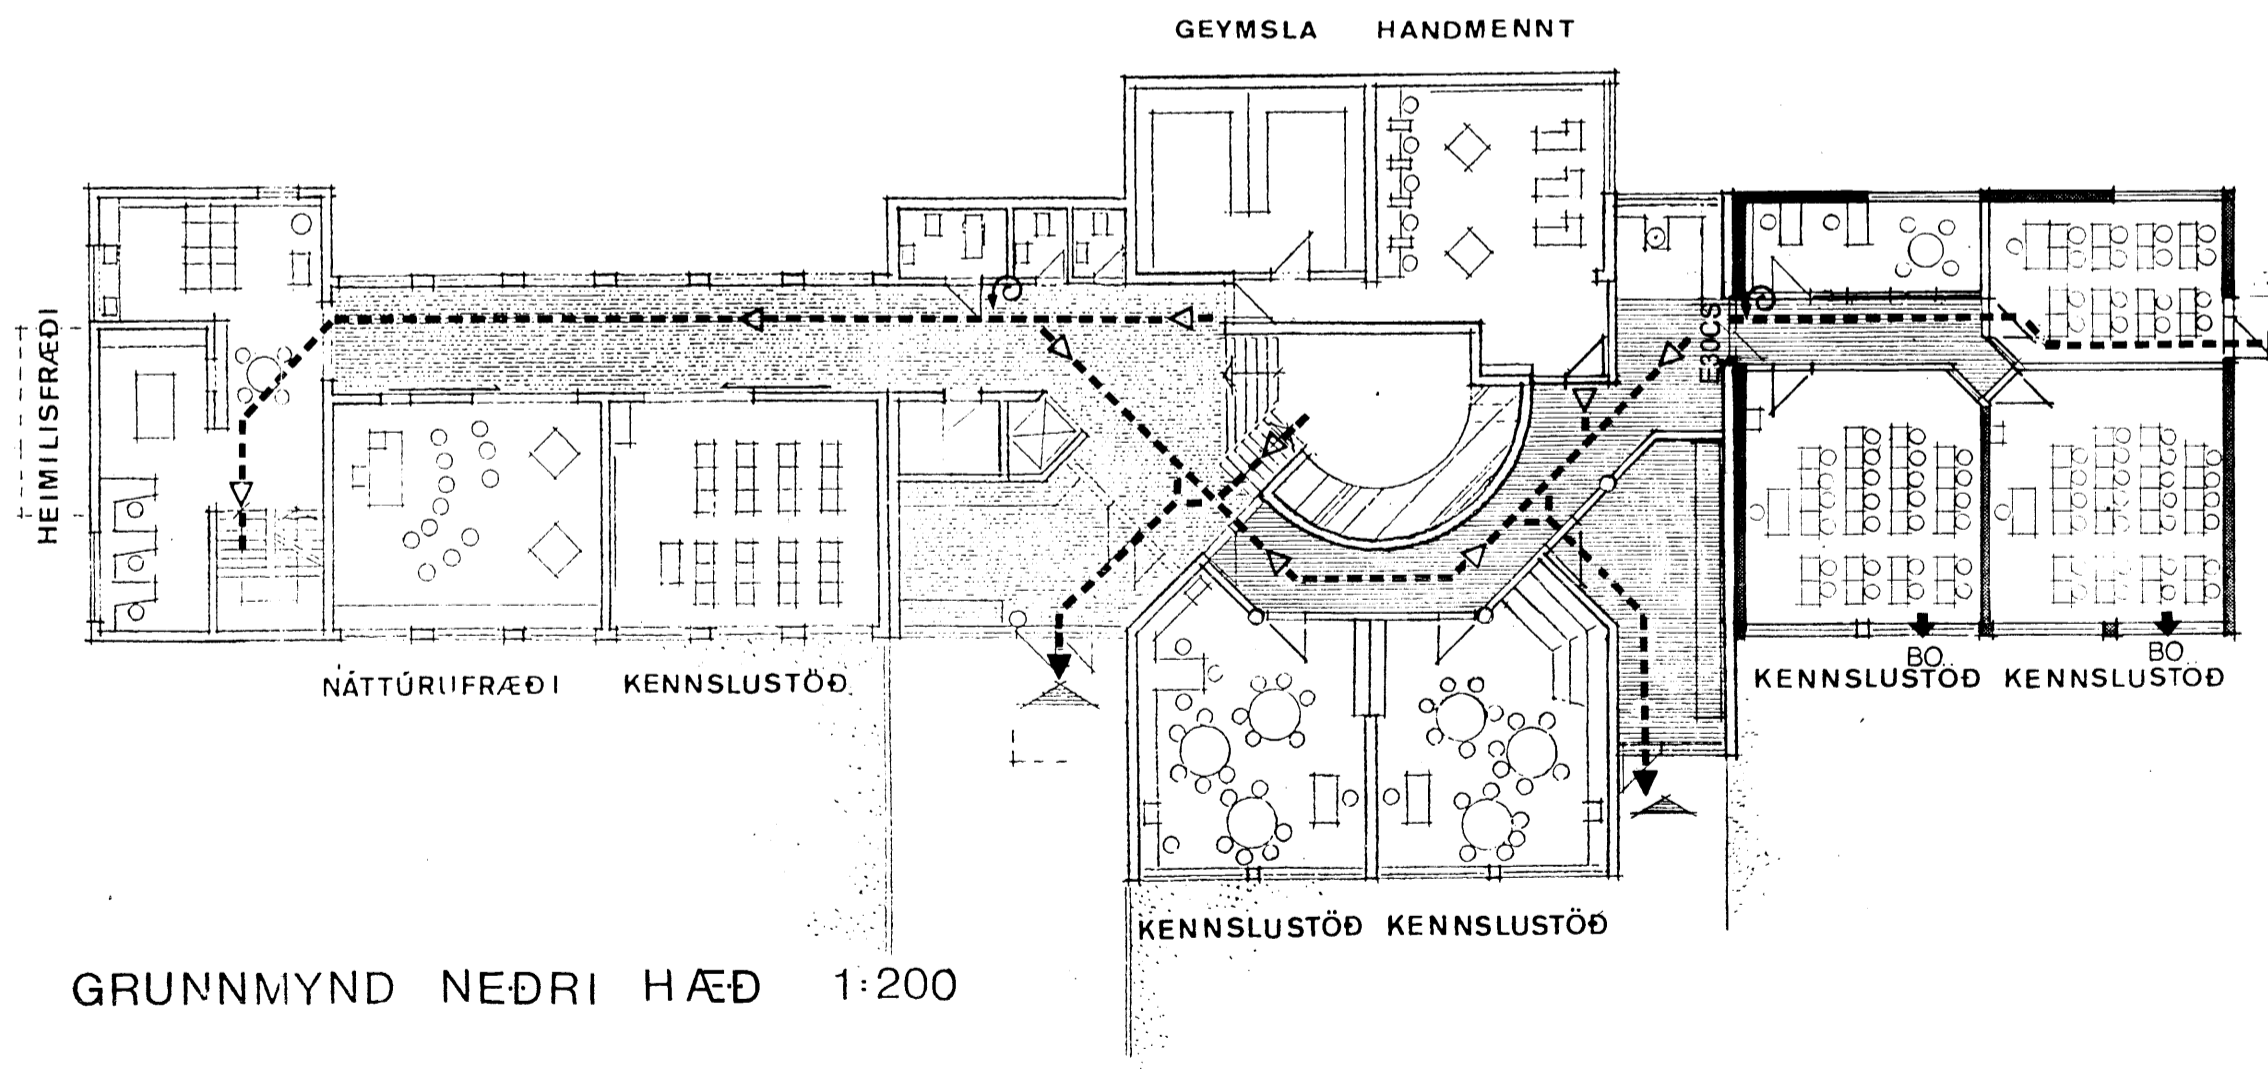

SKURÐUR D 1:200

GRUNNMYND AF ÞAKI

- = STEYPTIR VEGGIR
 - = A60 VEGGIR, ÚR MÁLMSTOÐUM
EINANGRÆÐIR OG KLÆDDIR BEGGJA
VEGNA MEÐ KROSSVIÐI OG GIBSI
 - = E30 VEGGIR MEÐ SAMLIMDU ÖRYGGISGLEI
 - ⊙ = BRUNASLANGA 25 M. LÖNG Á 25 MM. LÖGN
 - ▶ = ÚTGANGUR
 - = RÝMINGARLEIÐ
 - BO = BJÖRGUNARUP UM OPNANLEGAN GLUGGA
B = 86 CM H = 65 CM
- ALLAR HURÐIR Af SK ÓLASTOFUM Í SÍÐARI
ÁFANGA VERÐI Ei-CS30