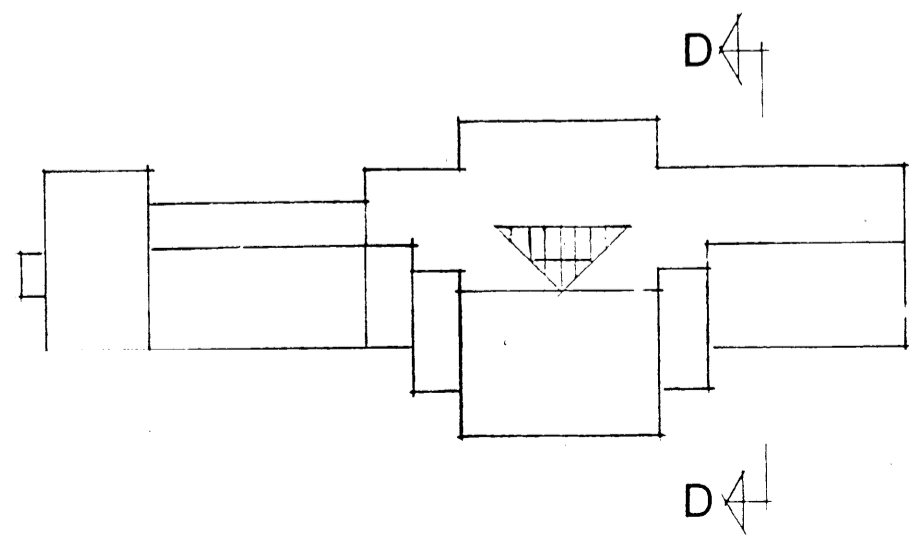

SKURÐUR D 1:200

GRUNNMYND AF ÞAKI

- = STEYPTIR VEGGIR
 - = A60 VEGGIR, ÚR MÁLMSTOÐUM
EINANGRÆÐIR OG KLÆDDIR BEGGJA
VEGNA MEÐ KROSSVIÐI OG GIBSI
 - = E30 VEGGIR MEÐ SAMLIMDU ÖRYGGISGLEI
 - ⊙ = BRUNASLANGA 25 M. LÖNG Á 25 MM. LÖGN
 - ▶ = ÚTGANGUR
 - = RÝMINGARLEIÐ
 - BO = BJÖRGUNARUP UM OPNANLEGAN GLUGGA
B = 86 CM H = 65 CM
- ALLAR HURÐIR Af SK ÓLASTOFUM Í SÍÐARI
ÁFANGA VERÐI Ei-CS30

GRUNNMYND NEDRI HÆÐ 1:200

BRUNAHÖNNUN ^{26.} ₀₄ Maggi