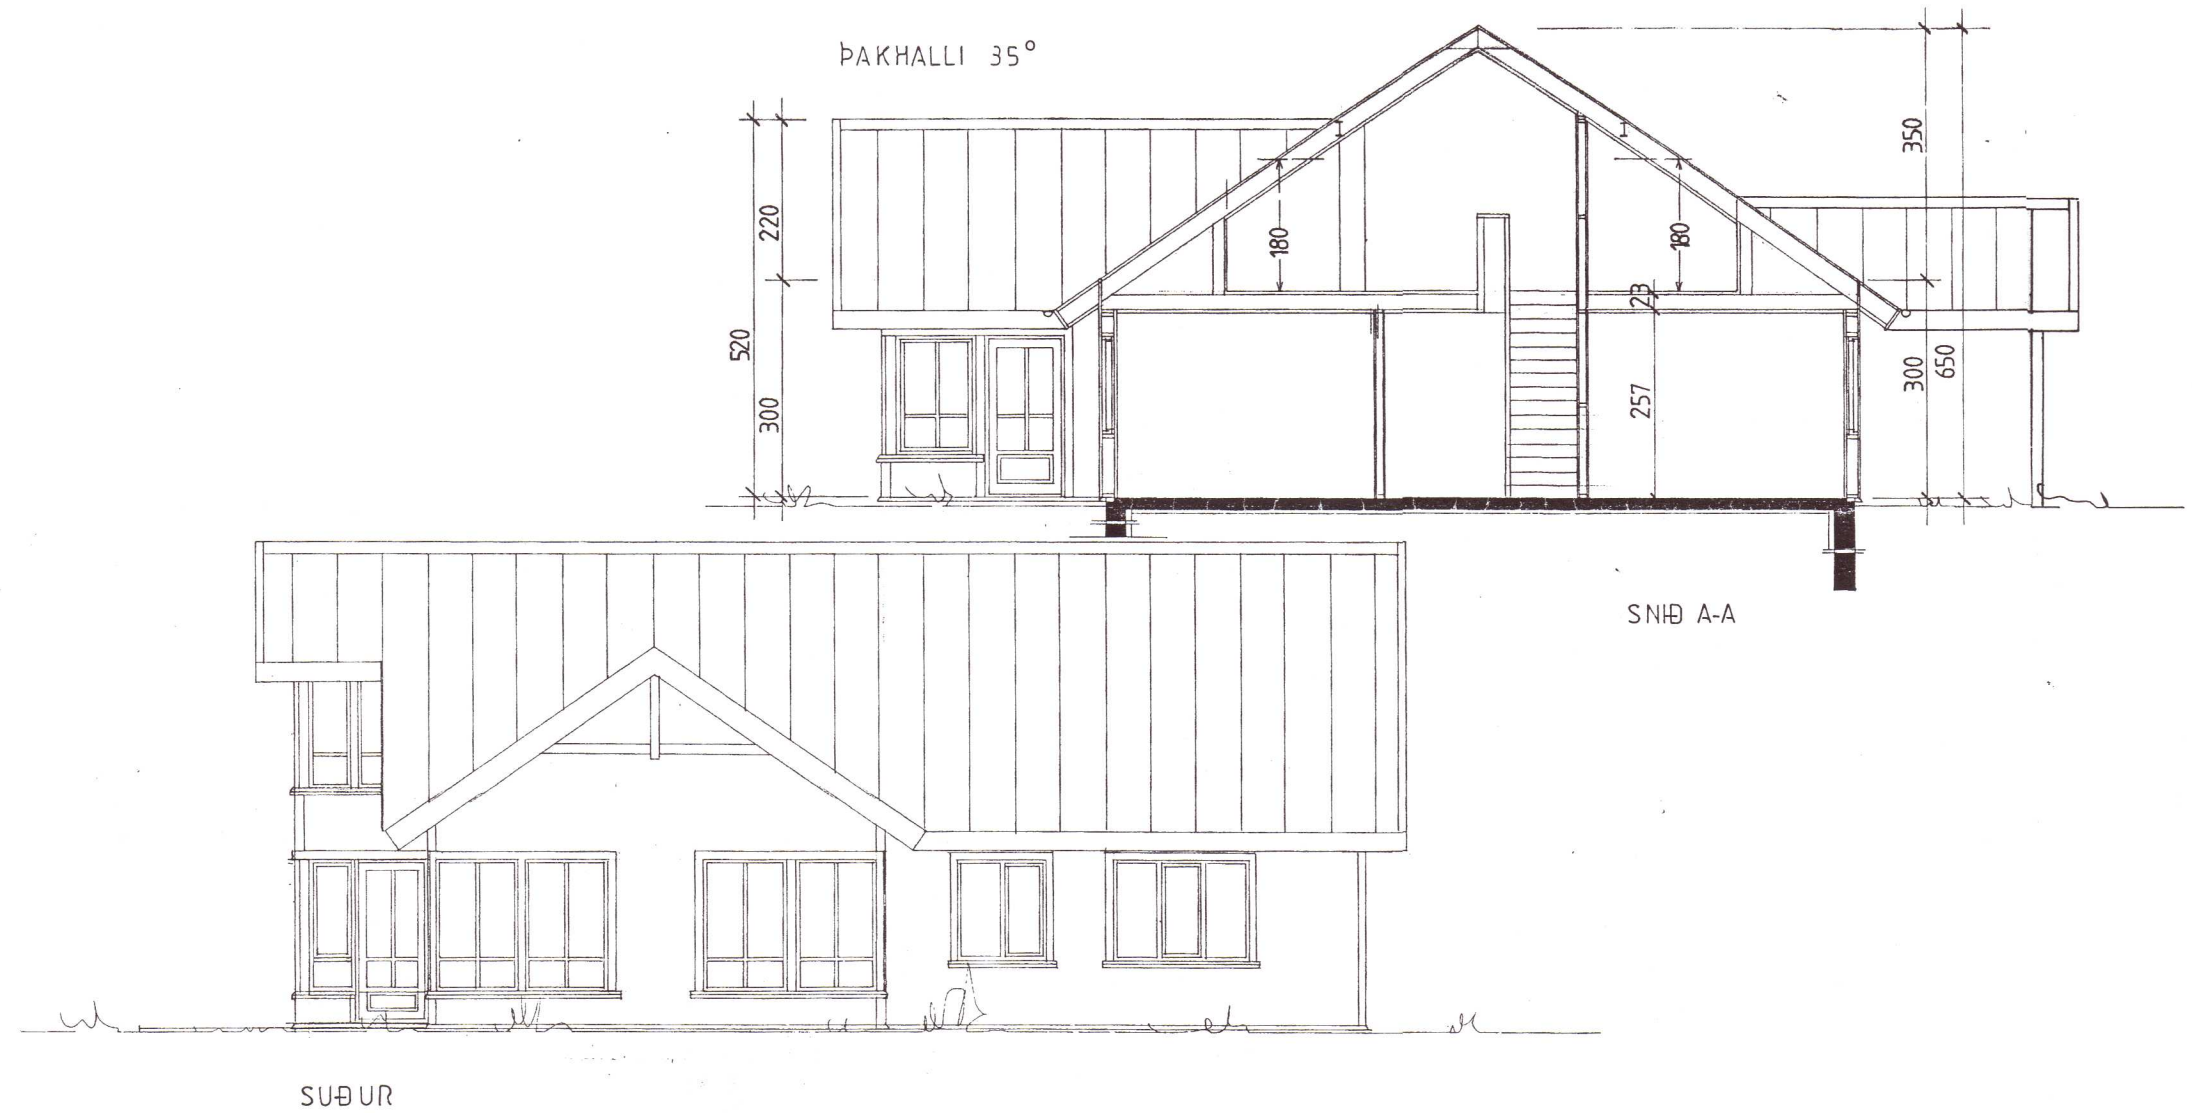

SÁMÞYKKT PANN 6-9-2001
Autjón Sigurðsson
 BYGGINGAULLTÖUN
 Í FLÓA

AUSTUR

NORÐUR

VESTUR

SNID A-A

ÍBÚÐARHÚS REYKJASELI,
 HRAUNGERÐISHREPPI, ÁRNESSÝSLU
 ÚTLITSMYNDIR OG SNID, MKV. 1:100
 2003-10-10

Þorgeir Þorgeirsson kt. 260260-7749 s: 5874234
 Sigurður Sigurðsson kt. 021146-2349 s: 5666613