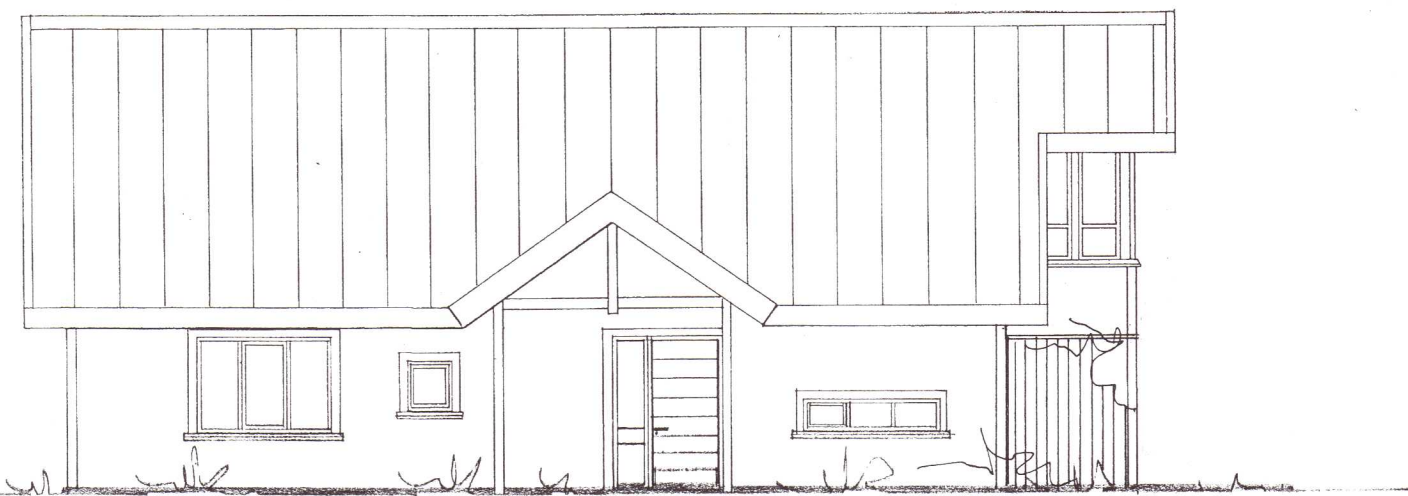

SÁMÞYKKT PANN 6-9-2001
Autjón Sigurðsson
 BYGGINGAULLTÖUN
 Í FLÓA

AUSTUR

NORÐUR

VESTUR

SNID A-A

ÍBÚÐARHÚS REYKJASELI,
 HRAUNGERÐISHREPPI, ÁRNESSÝSLU
 ÚTLITSMYNDIR OG SNID, MKV. 1:100
 2003-10-10

Þorgeir Þorgeirsson kt. 260260-7749 s: 5874234
 Sigurður Sigurðsson kt. 021146-2349 s: 5666613