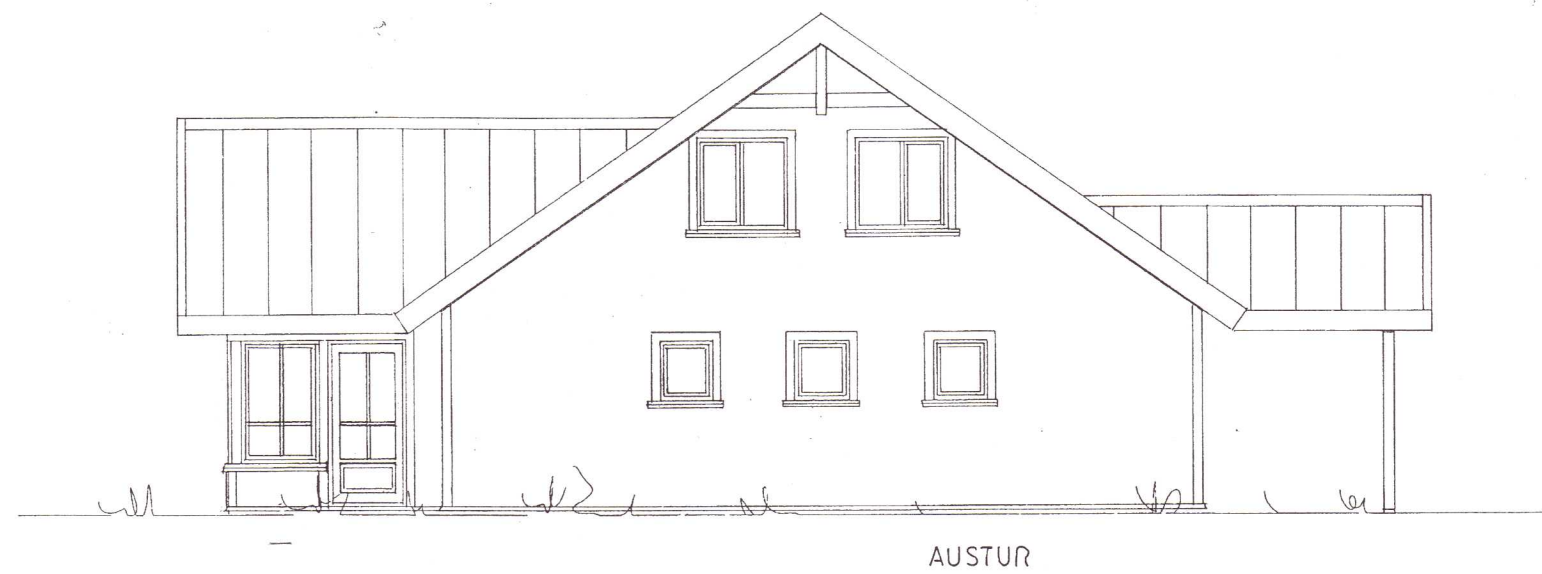

SÁMÞYKKT PANN 6-9-2001
Autjón Sigurðsson
 BYGGINGAULLTÖUN
 Í FLÓA

AUSTUR

NORÐUR

VESTUR

SNID A-A

ÍBÚÐARHÚS REYKJASELI,
 HRAUNGERÐISHREPPI, ÁRNESSÝSLU
 ÚTLITSMYNDIR OG SNID, MKV. 1:100
 2003-10-10

Þorgeir Þorgeirsson kt. 260260-7749 s: 5874234
 Sigurður Sigurðsson kt. 021146-2349 s: 5666613