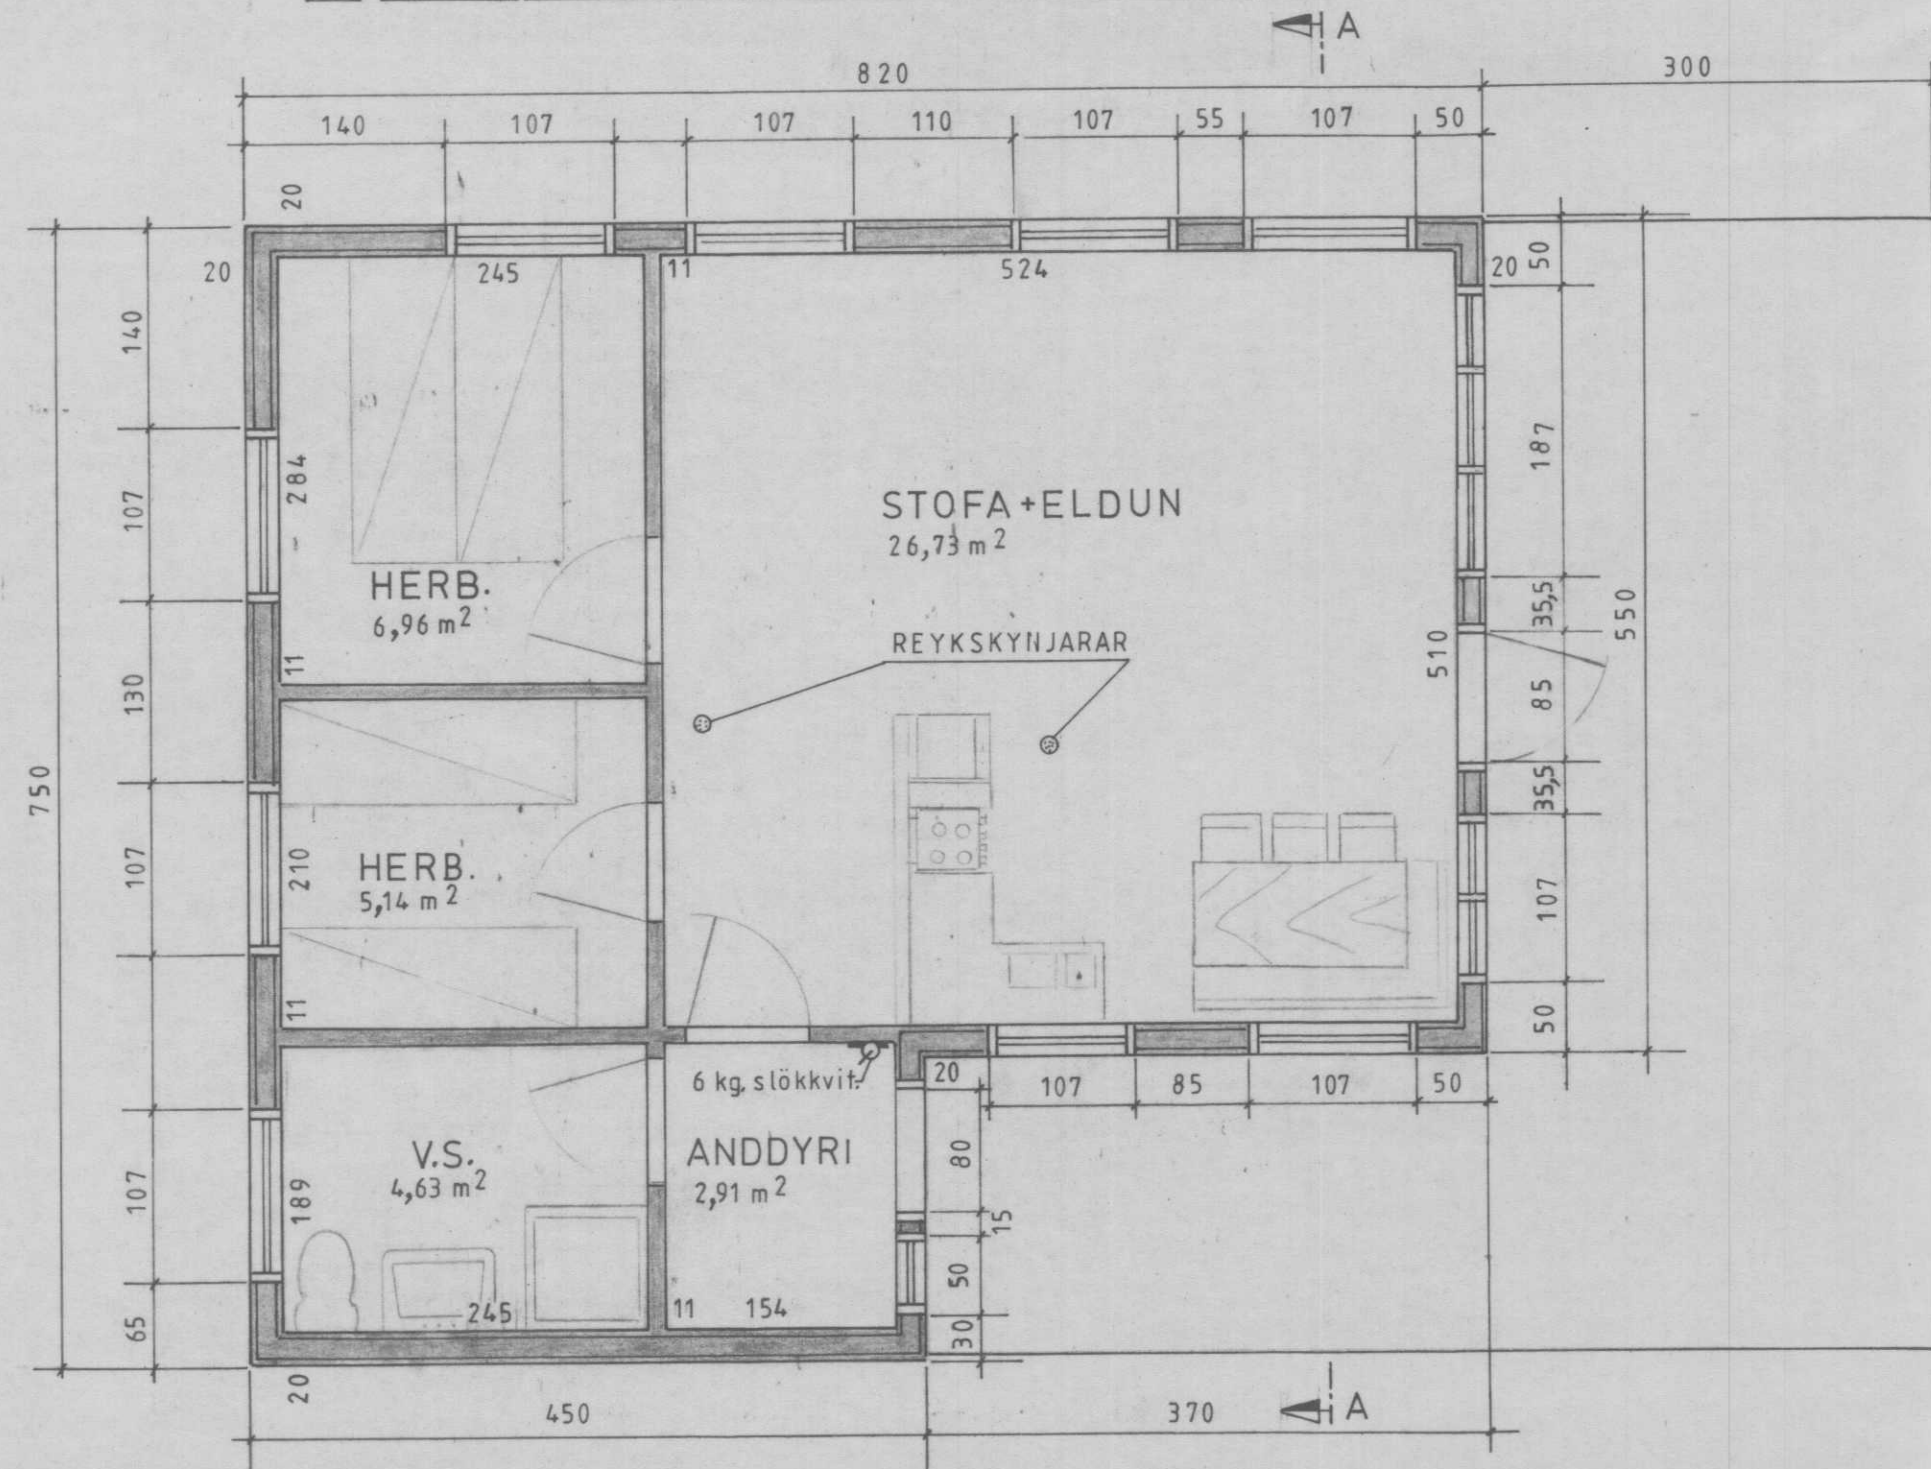

5453 788E-1

BYGGINGARFULLTRUI
Simp 14. 97
BISKUPSTUNGNAHRE PPS

Hilmar Guðsson

4 ÞJETTSTEINULL
LEKTA 1 1/2" x 4"
KLÆÐNING 1" x 6"
SPERRA 3" x 6" x 90 cm

Hús nr. 94
FLATARMÁL — 54,1 m²
RÚMMÁL — 168,1 m³
VERÖND — 29,9 m²