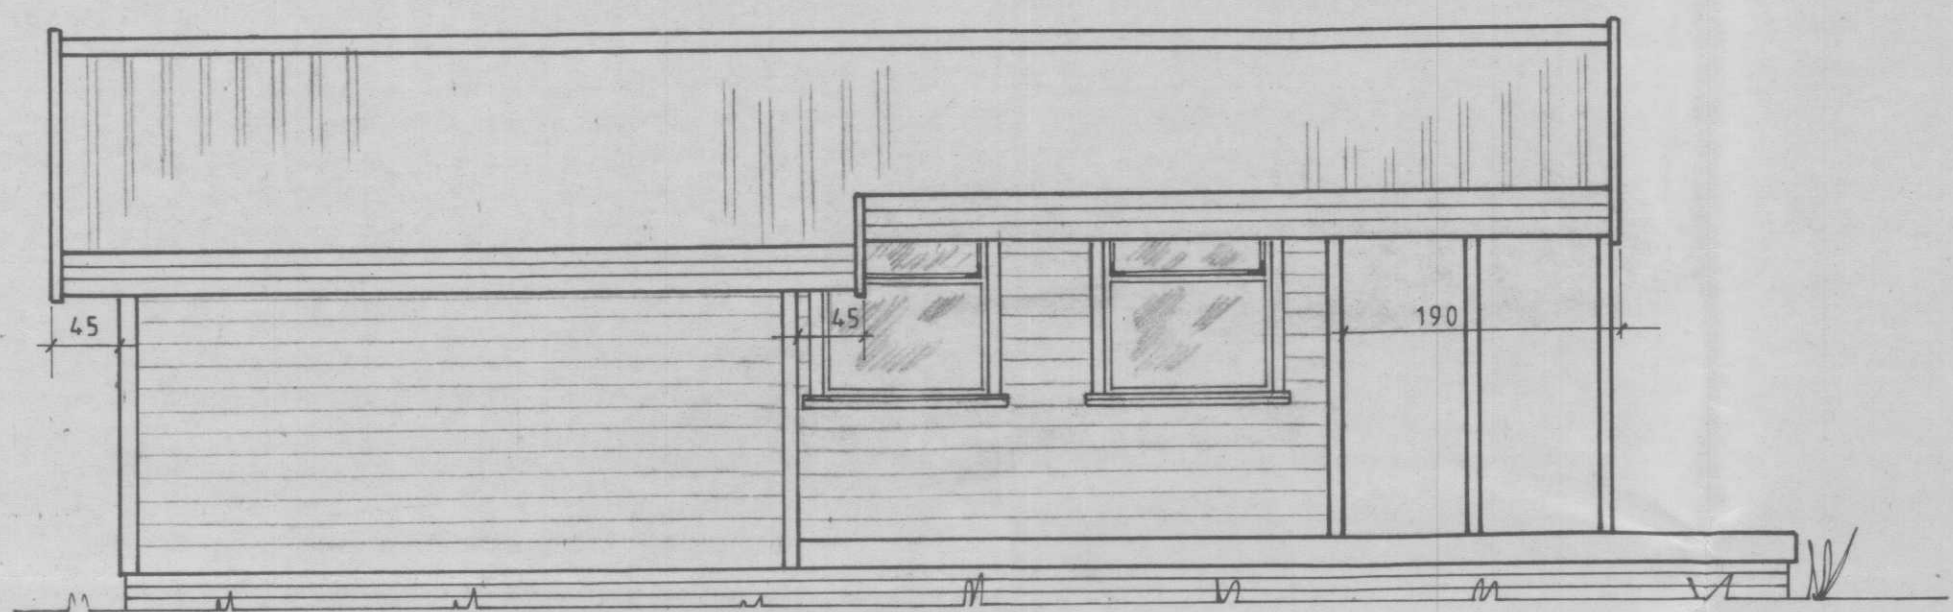

5453 788E-1

BYGGINGARFULLTRUI
Simp 14. 97
BISKUPSTUNGNAHRE PPS

Hilmar Guðsson

4 ÞJETTSTEINULL
LEKTA 1 1/2" x 4"
KLÆÐNING 1" x 6"
SPERRA 3" x 6" x 90 cm

Hús nr. 94
FLATARMÁL — 54,1 m²
RÚMMÁL — 168,1 m³
VERÖND — 29,9 m²