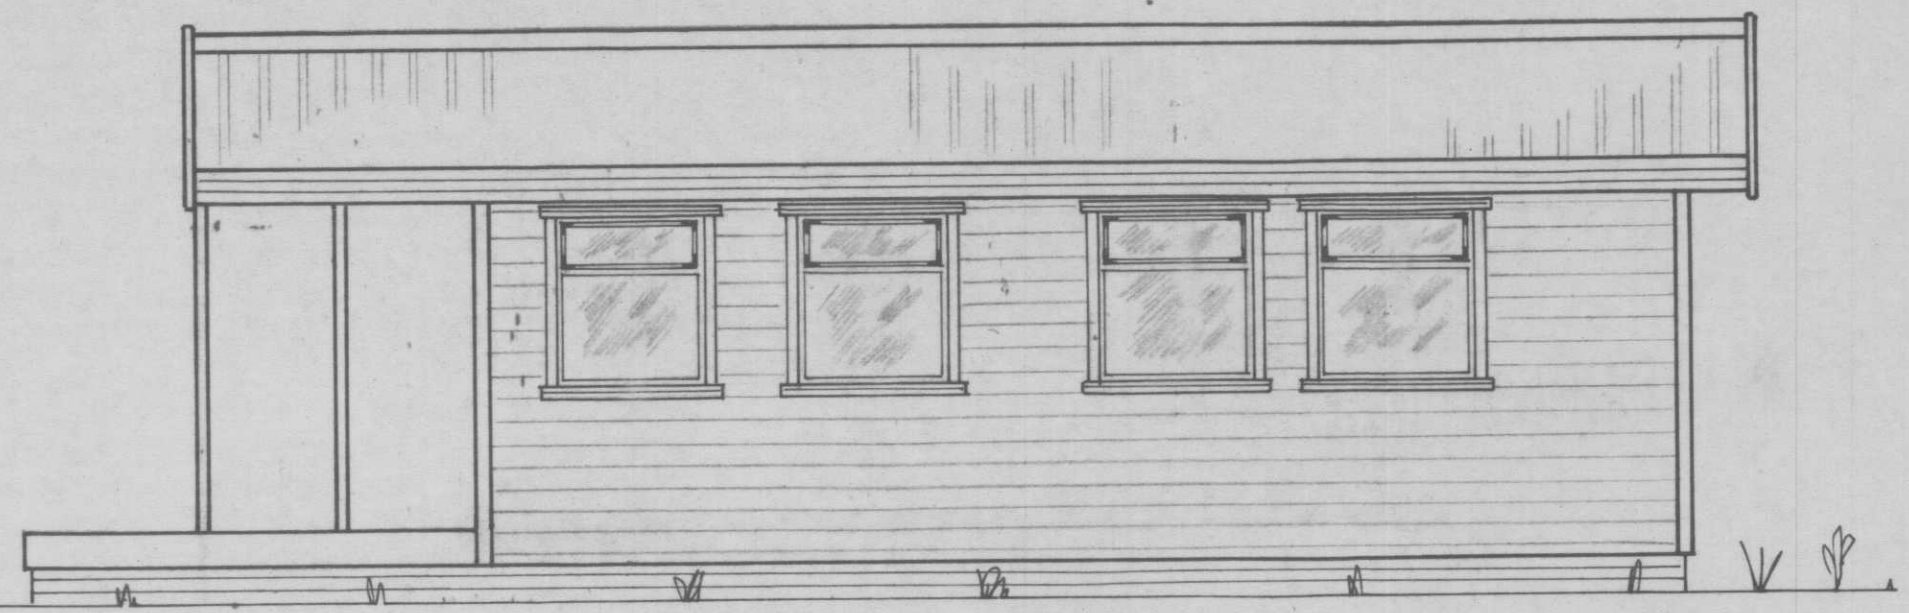

5453 788E-1

BYGGINGARFULLTRUI
Simp 14. 97
BISKUPSTUNGNAHRE PPS

Hilmar Guðsson

4 ÞJETTSTEINULL
LEKTA 1 1/2" x 4"
KLÆÐNING 1" x 6"
SPERRA 3" x 6" x 90 cm

Hús nr. 94
FLATARMÁL — 54,1 m²
RÚMMÁL — 168,1 m³
VERÖND — 29,9 m²