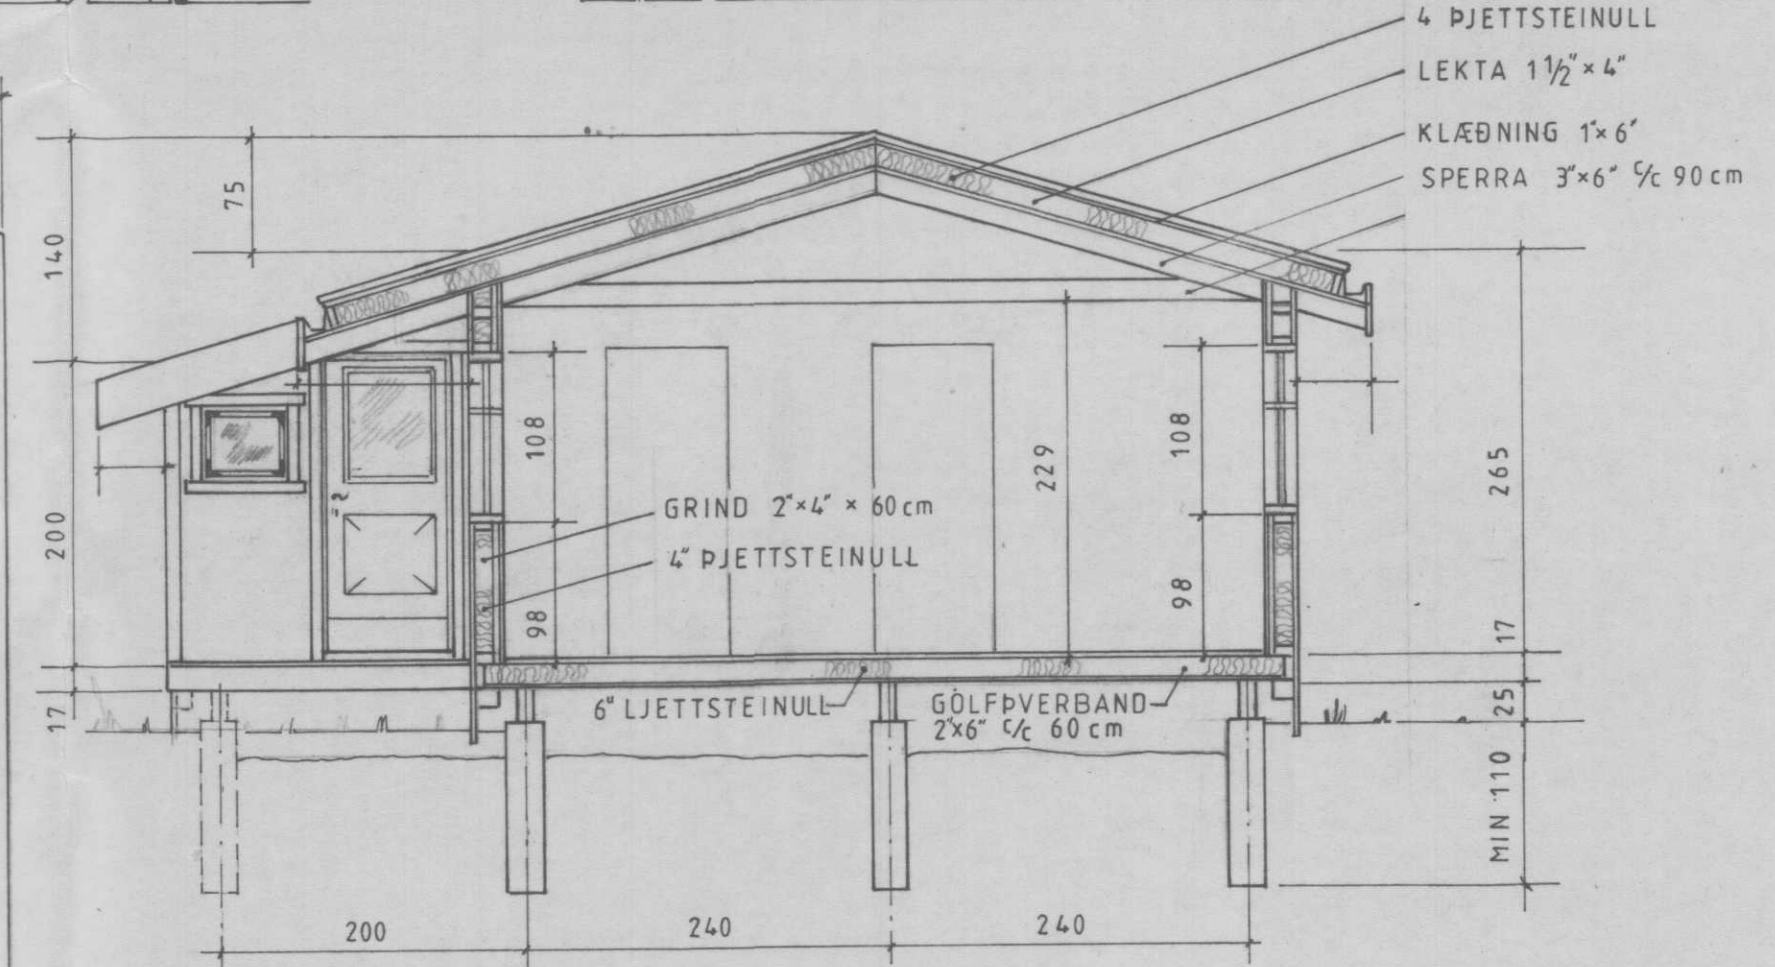

5453 788E-1

BYGGINGARFULLTRUI
Simp 14. 97
BISKUPSTUNGNAHRE PPS

Hilmar Guðsson

4 ÞJETTSTEINULL
LEKTA 1 1/2" x 4"
KLÆÐNING 1" x 6"
SPERRA 3" x 6" x 90 cm

Hús nr. 94
FLATARMÁL — 54,1 m²
RÚMMÁL — 168,1 m³
VERÖND — 29,9 m²