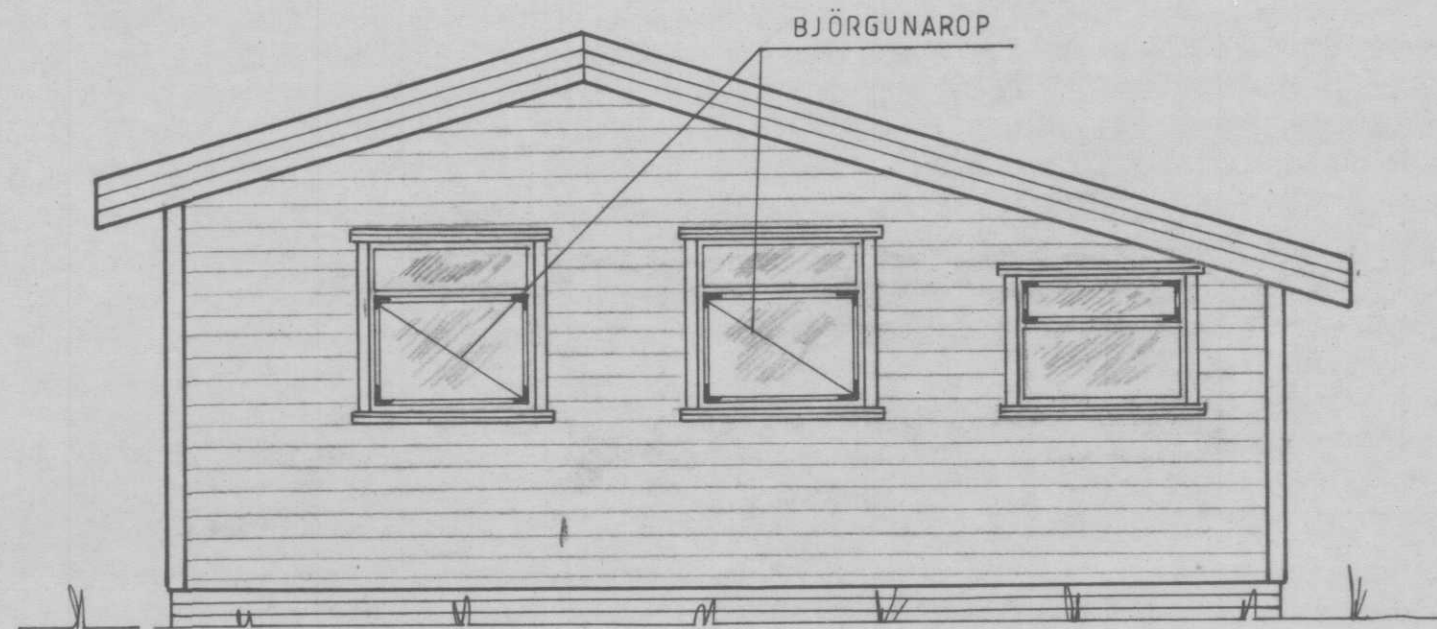

5453 788E-1

BYGGINGARFULLTRUI
Simp 14. 97
BISKUPSTUNGNAHRE PPS

Hilmar Guðsson

4 ÞJETTSTEINULL
LEKTA 1 1/2" x 4"
KLÆÐNING 1" x 6"
SPERRA 3" x 6" x 90 cm

Hús nr. 94
FLATARMÁL — 54,1 m²
RÚMMÁL — 168,1 m³
VERÖND — 29,9 m²