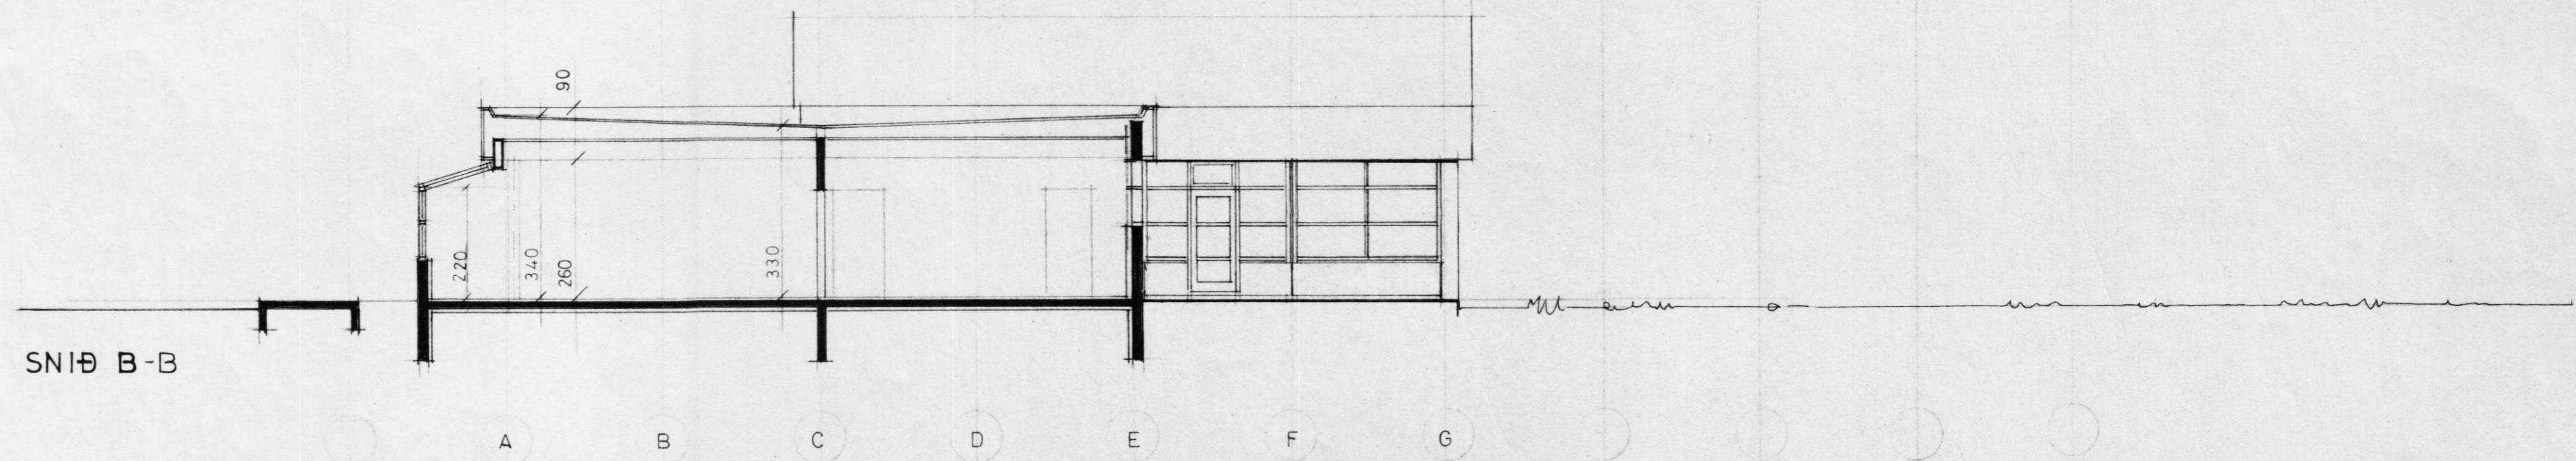

BÁRUJÁRN
 PAPPÍ
 KLÆÐNING 25MM
 ÁSAR
 STEINULL
 RAKAVÖRN
 RAFLÖGN
 SEMENTS - HÁLMLÖTUR
 LÍMTRÉ

ÞAKDÚKUR
 SPÓNAPL.
 ÁSAR
 STEINULL
 RAKAVÖRN
 RAFLÖGN
 SEMENTS - HÁLMLÖTUR
 LÍMTRÉ

BÁRUJÁRN
 PAPPÍ
 KLÆÐNING 25 MM.
 ÁSAR
 STEINULL
 RAKAVÖRN
 RAFLÖGN
 SEMENTS - HÁLMLÖTUR
 LÍMTRÉ