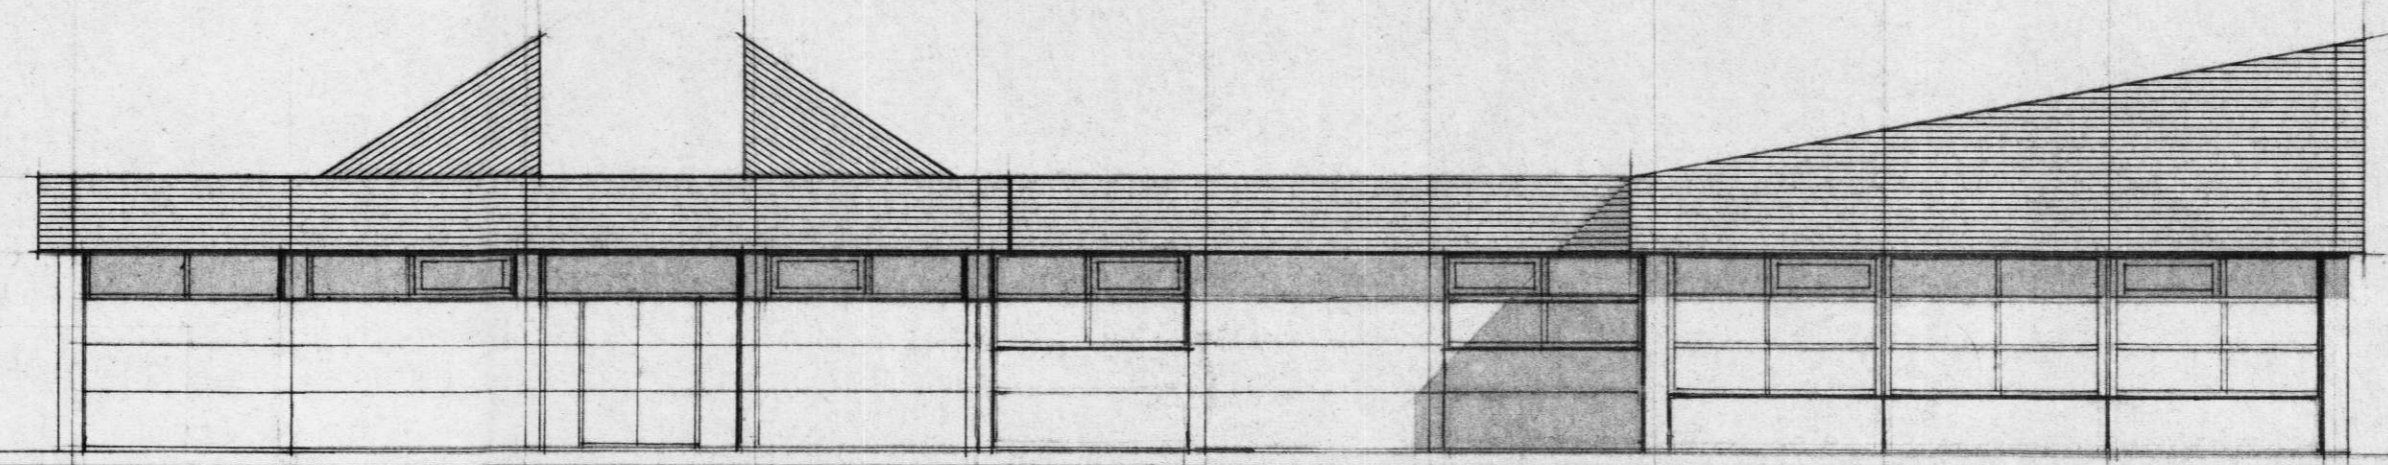

9/3 1988  
Ingólfur H. H. H.

NORBVESTUR

SUÐVESTUR

SUÐAUSTUR

NORÐAUSTUR

20 5 88  
BR 5. 3. 87

 <p><b>NÝJA TEIKNISTOFAN HF</b></p>	<p>OLIUFÉLAGIÐ HF. ÞJÓNUSTUHÚS VIÐ AUSTURVEG HVOLSVELLI ÚTLIT</p>			
	<p>SUÐURLANDSBRAUT 32 108 REYKJAVÍK SÍMI 91-688899</p>	<p>VERK 481201 MÁL 1:100 TEIKNAD S.E.</p>	<p>NR A-003 DAGS 24.10.86</p>	