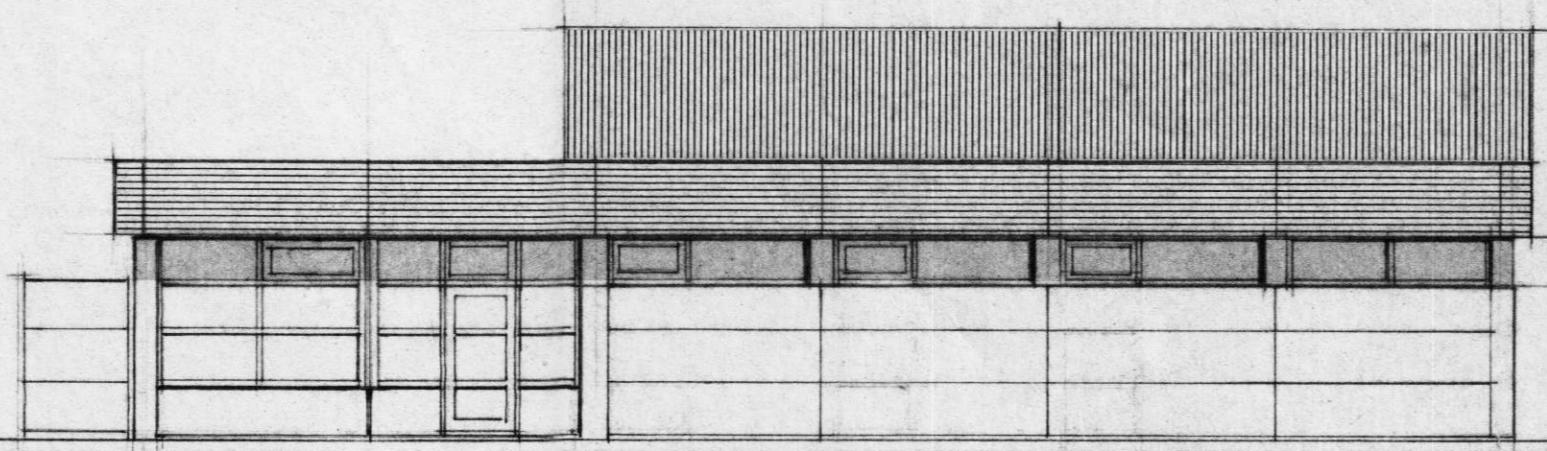

9/3 1988  
Ingólfur H. H. H.

NORBVESTUR

SUÐVESTUR

SUÐAUSTUR

NORÐAUSTUR

20 5 88  
BR 5. 3. 87

 <p><b>NÝJA TEIKNISTOFAN HF</b></p>	<p>OLIUFÉLAGIÐ HF. ÞJÓNUSTUHÚS VIÐ AUSTURVEG HVOLSVELLI ÚTLIT</p>			
	<p>SUÐURLANDSBRAUT 32 108 REYKJAVÍK SÍMI 91-688899</p>	<p>VERK 481201 MÁL 1:100 TEIKNAD S.E.</p>	<p>NR A-003 DAGS 24.10.86</p>	