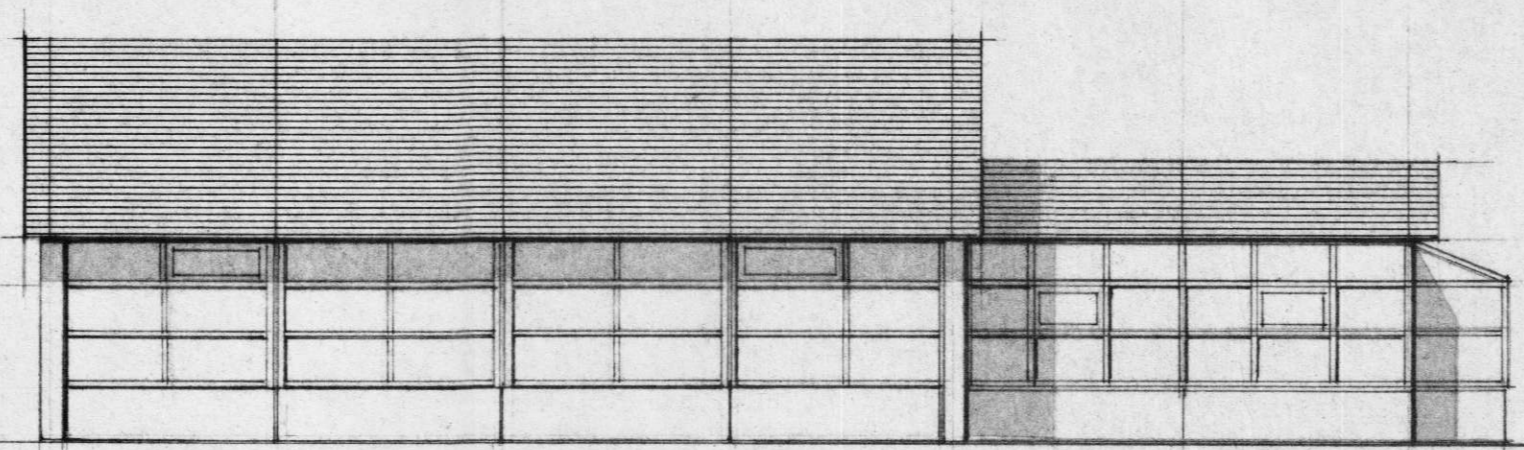

9/3 1988  
Ingólfur H. H. H.

NORBVESTUR

SUÐVESTUR

SUÐAUSTUR

NORÐAUSTUR

20 5 88  
BR 5. 3. 87

 <p><b>NÝJA TEIKNISTOFAN HF</b></p>	<p>OLIUFÉLAGIÐ HF. ÞJÓNUSTUHÚS VIÐ AUSTURVEG HVOLSVELLI ÚTLIT</p>			
	<p>SUÐURLANDSBRAUT 32 108 REYKJAVÍK SÍMI 91-688899</p>	<p>VERK 481201 MÁL 1:100 TEIKNAD S.E.</p>	<p>NR A-003 DAGS 24.10.86</p>	