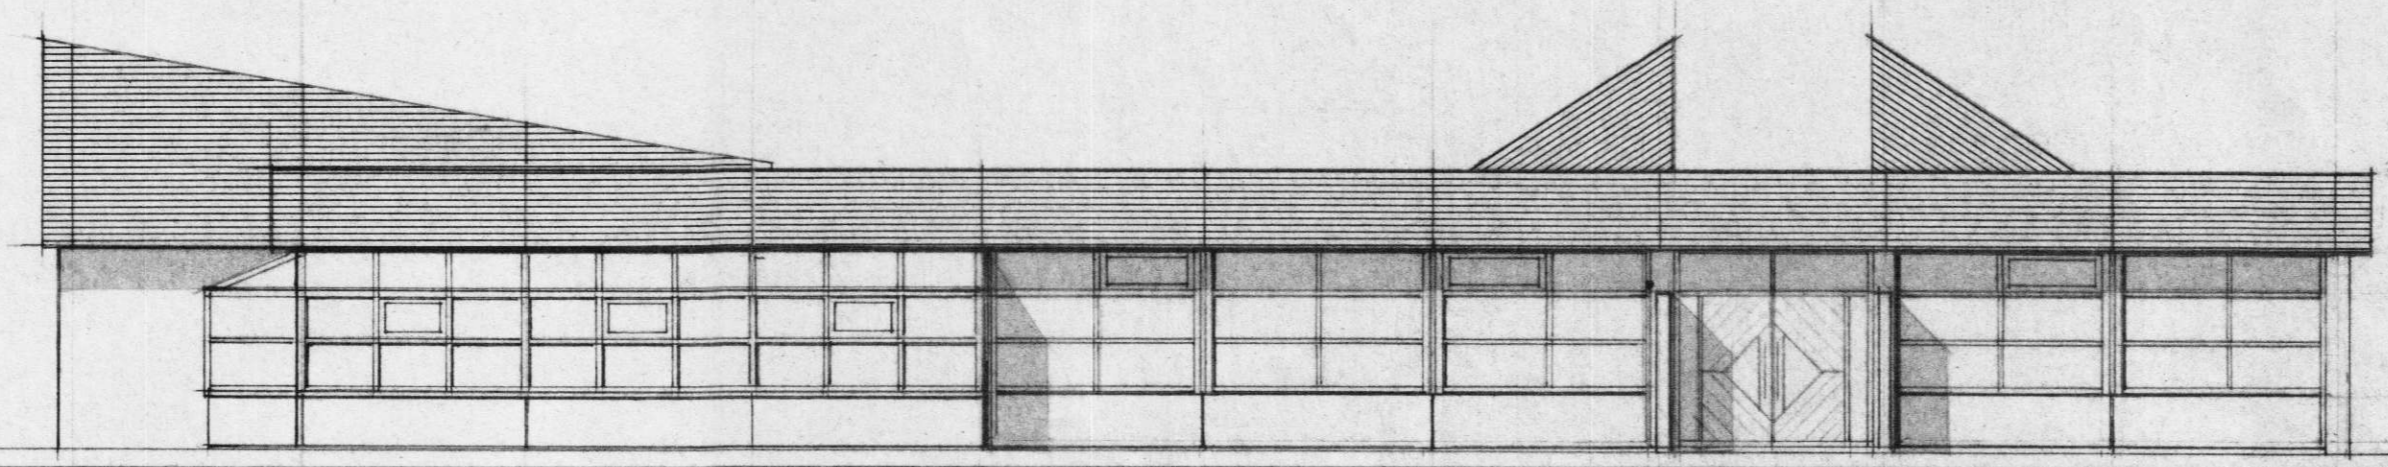

9/3 1988  
Ingólfur H. H. H.

NORBVESTUR

SUÐVESTUR

SUÐAUSTUR

NORÐAUSTUR

20 5 88  
BR 5. 3. 87

 <p><b>NÝJA TEIKNISTOFAN HF</b></p>	<p>OLIUFÉLAGIÐ HF. ÞJÓNUSTUHÚS VIÐ AUSTURVEG HVOLSVELLI ÚTLIT</p>			
	<p>SUÐURLANDSBRAUT 32 108 REYKJAVÍK SÍMI 91-688899</p>	<p>VERK 481201 MÁL 1:100 TEIKNAD S.E.</p>	<p>NR A-003 DAGS 24.10.86</p>	