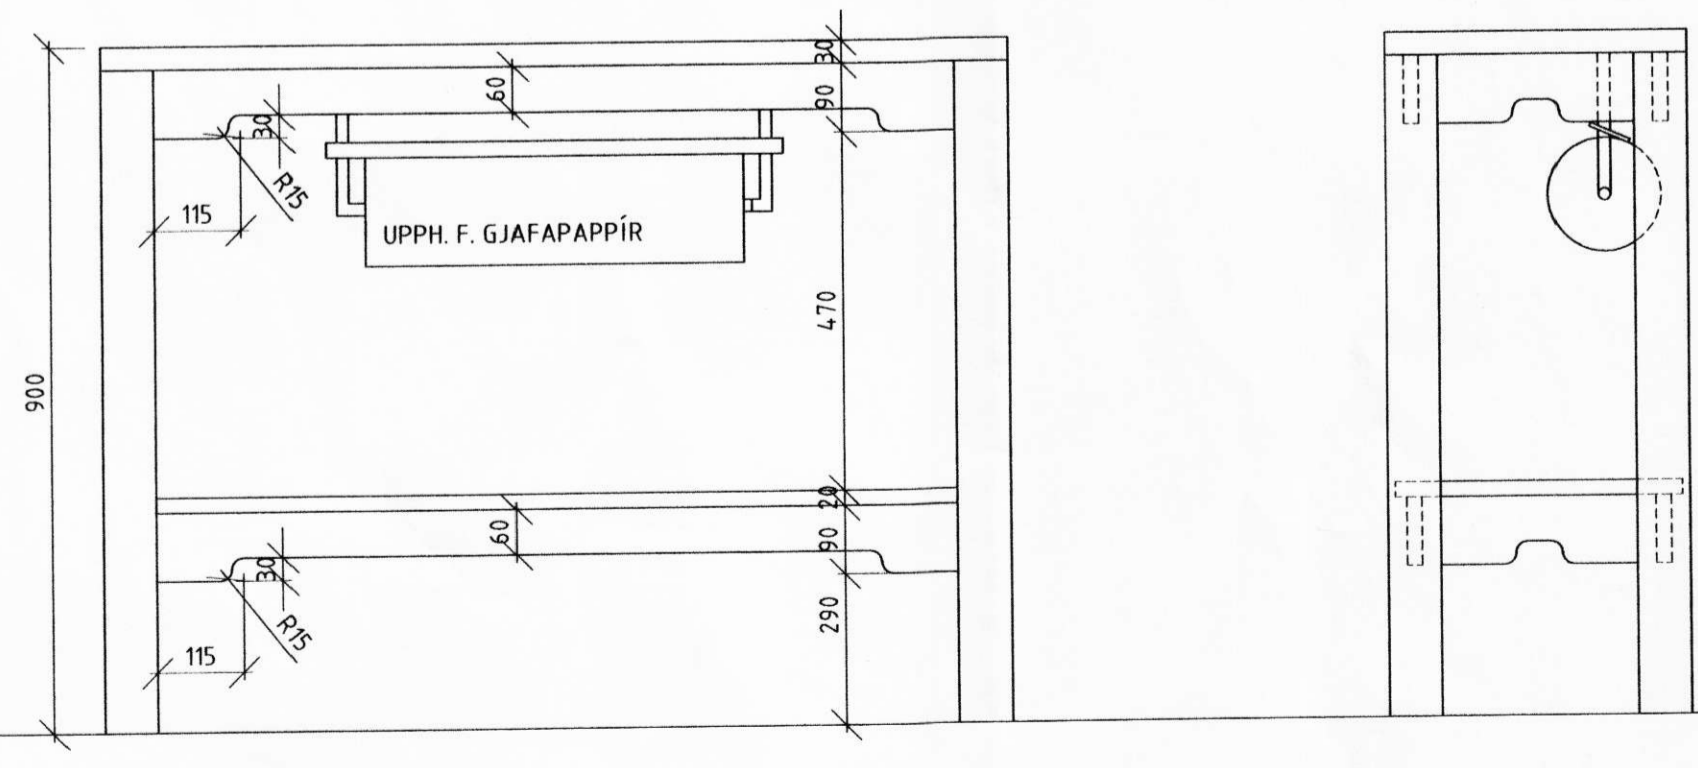

SNEIÐING C-C  
SNID Í HILLU OG AFGREIÐSLUBORD

SKILTÍ Á VESTURGAFL - SAMA HÆÐ OG SKILTÍ Á NORÐURGAFL - SAMTALS 2 STK

MERKINGAR - MKV. 1:20

SKILTÍ FYRIR OFAN VERSLUN - 1 STK

MERKI Á RENNIBURÐ OG HLIÐARGLERI - 2 STK

INNÞÖKKUNARBORD ÚR EIK  
MKV. 1:10

SÝNINGASKÁPAR Á VEGG - 3 STK - ÚT EIK  
MKV. 1:5

1	3.04.2002	INNÞÖKKUNARBORD, SÝNINGAKASSARE M.M.								
					<b>FINNUR P. FRÓDASON INNHÁUSSARKITEKT FHI</b> SKÚLAGÖTU 61, P.O.BOX 1127, 121 REYKJAVÍK SÍMI: 562 9565 - FAX: 562 9560 e-mail: finnurp@cad.is - www.cad.is			VERK: VÍNBUÐ Á HVOLSVELLI - HLIÐARENDI HEITI: MERKINGAR MÁL: 1:10		
BR.	DAGS.		BR.	YF.	HANNAÐ F.P.F.	SAMÞYKKT	<i>Finna P. Fróason</i>	DAGS:	25.03.2002	
					VERK NR:	836-2	TEIKN. NR.	2		