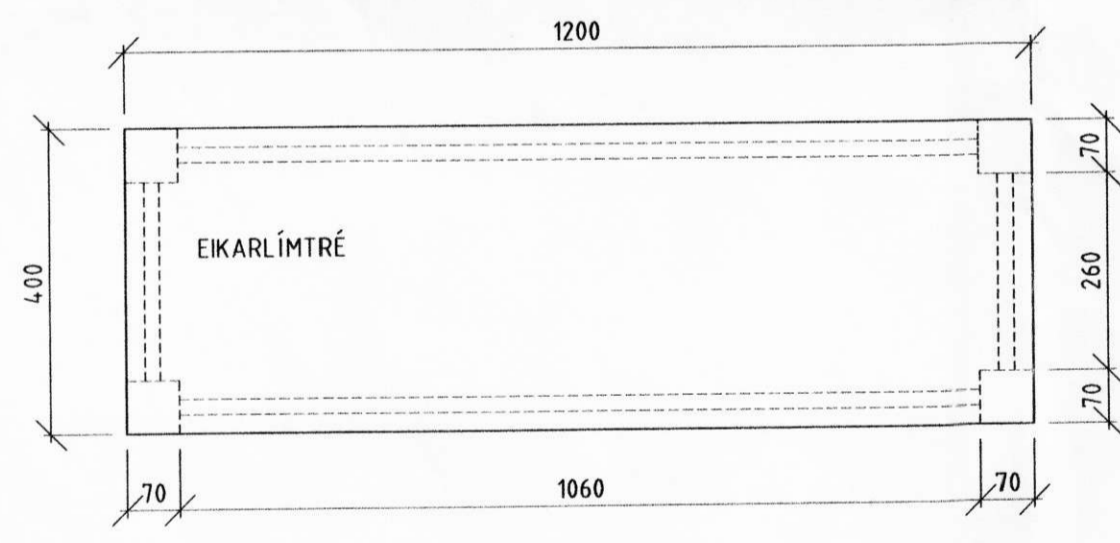

SNEIÐING C-C  
SNID Í HILLU OG AFGREIÐSLUBORD

SKILTÍ Á VESTURGAFL - SAMA HÆÐ OG SKILTÍ Á NORÐURGAFL - SAMTALS 2 STK

MERKINGAR - MKV. 1:20

SKILTÍ FYRIR OFAN VERSLUN - 1 STK

MERKI Á RENNIBURÐ OG HLIÐARGLERI - 2 STK

INNÞÖKKUNARBORD ÚR EIK  
MKV. 1:10

SÝNINGASKÁPAR Á VEGG - 3 STK - ÚT EIK  
MKV. 1:5

1	3.04.2002	INNÞÖKKUNARBORD, SÝNINGAKASSARE M.M.								
					<b>FINNUR P. FRÓDASON INNHÁUSSARKITEKT FHI</b> SKÚLAGÖTU 61, P.O.BOX 1127, 121 REYKJAVÍK SÍMI: 562 9565 - FAX: 562 9560 e-mail: finnurp@cad.is - www.cad.is			VERK: VÍNBUÐ Á HVOLSVELLI - HLIÐARENDI HEITI: MERKINGAR MÁL: 1:10		
BR.	DAGS.		BR.	YF.	HANNAÐ F.P.F.	SAMÞYKKT	<i>Finna P. Fróason</i>	DAGS:	25.03.2002	
					VERK NR:	836-2	TEIKN. NR.	2		