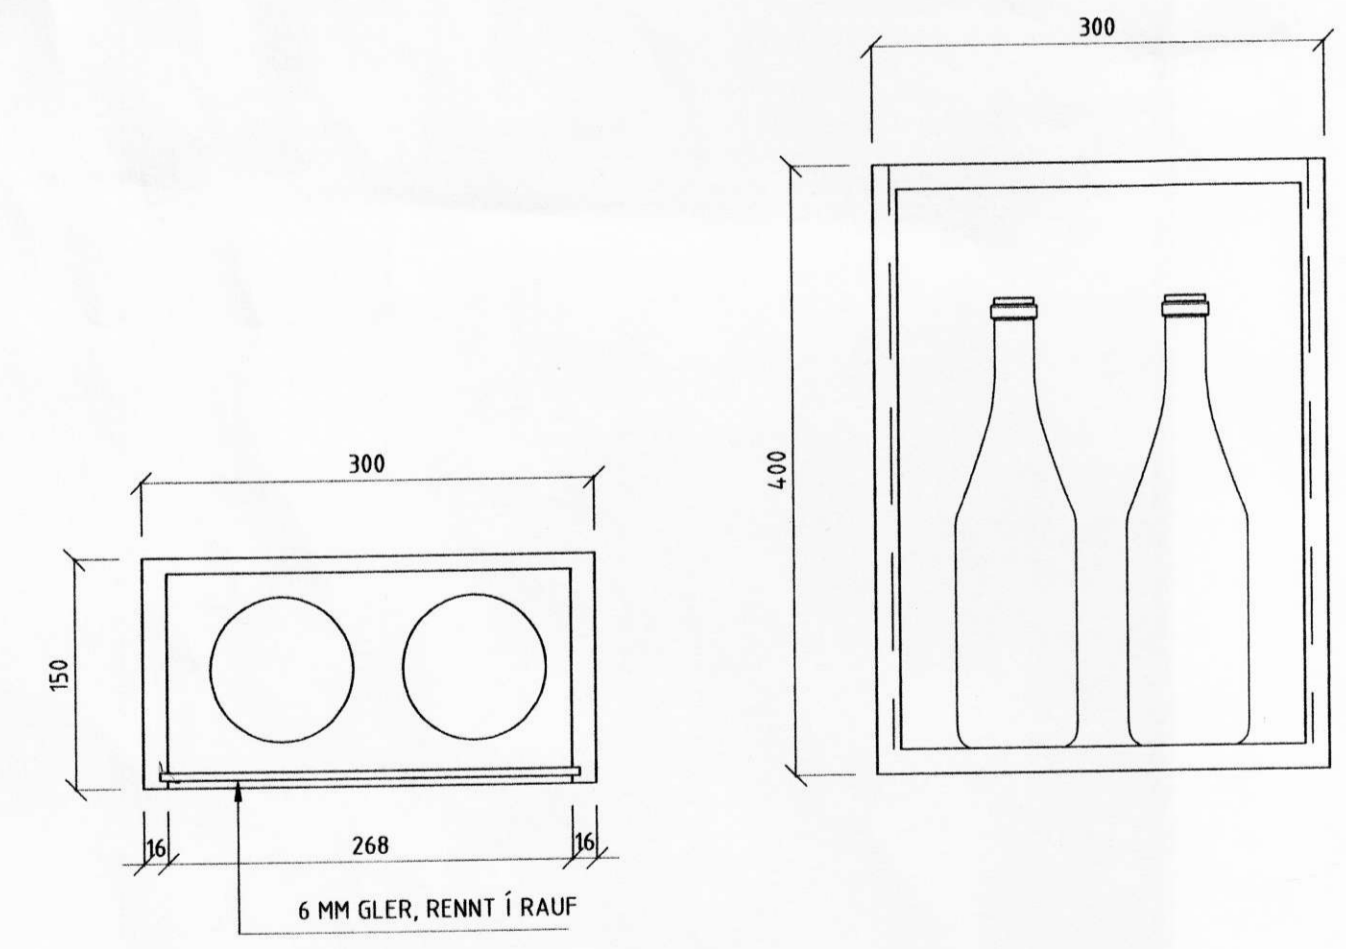

SNEIÐING C-C  
SNID Í HILLU OG AFGREIÐSLUBORD

SKILTÍ Á VESTURGAFL - SAMA HÆÐ OG SKILTÍ Á NORÐURGAFL - SAMTALS 2 STK

MERKINGAR - MKV. 1:20

SKILTÍ FYRIR OFAN VERSLUN - 1 STK

MERKI Á RENNIBURÐ OG HLIÐARGLERI - 2 STK

INNÞÖKKUNARBORD ÚR EIK  
MKV. 1:10

SÝNINGASKÁPAR Á VEGG - 3 STK - ÚT EIK  
MKV. 1:5

1	3.04.2002	INNÞÖKKUNARBORD, SÝNINGAKASSARE M.M.								
					<b>FINNUR P. FRÓDASON INNHÁUSSARKITEKT FHI</b> SKÚLAGÖTU 61, P.O.BOX 1127, 121 REYKJAVÍK SÍMI: 562 9565 - FAX: 562 9560 e-mail: finnurp@cad.is - www.cad.is			VERK: VÍNBUÐ Á HVOLSVELLI - HLIÐARENDI HEITI: MERKINGAR MÁL: 1:10		
BR.	DAGS.		BR.	YF.	HANNAÐ F.P.F.	SAMÞYKKT	<i>Finna P. Fróason</i>	DAGS:	25.03.2002	
					VERK NR:	836-2	TEIKN. NR.	2		