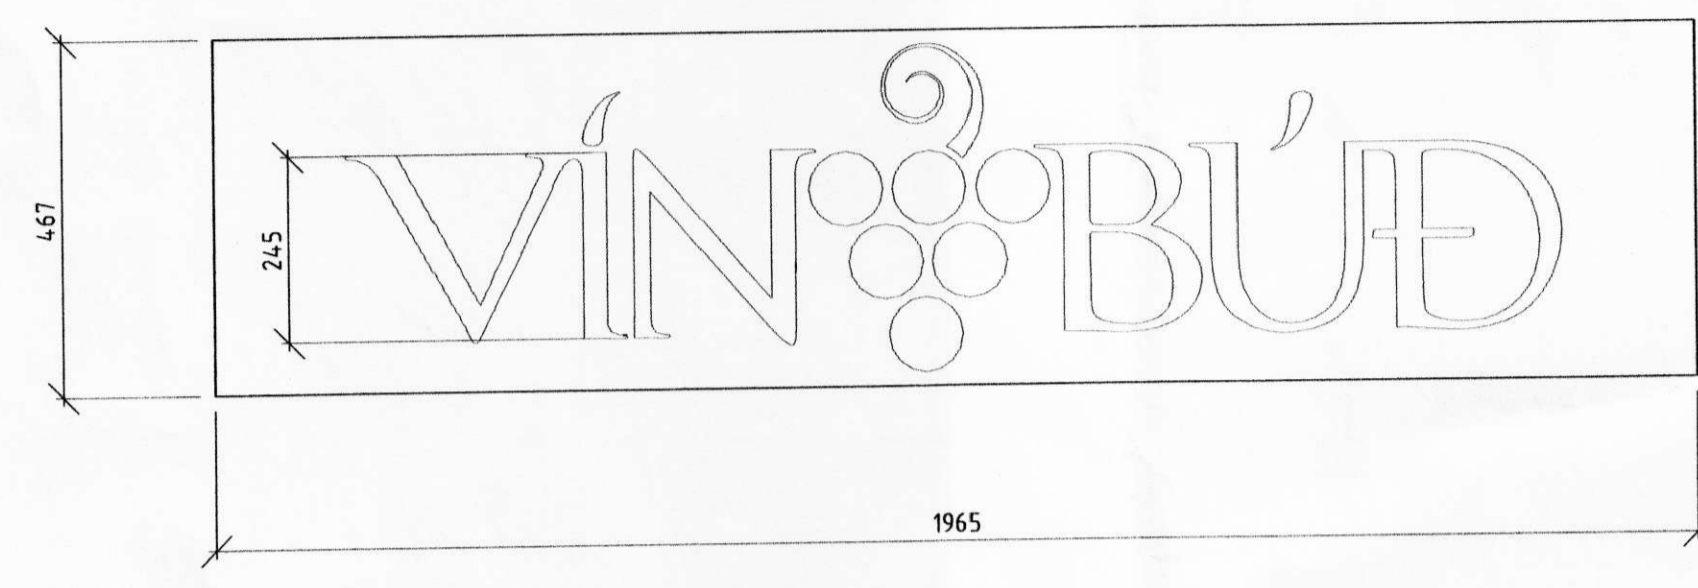

SNEIÐING C-C  
SNID Í HILLU OG AFGREIÐSLUBORD

SKILTÍ Á VESTURGAFL - SAMA HÆÐ OG SKILTÍ Á NORÐURGAFL - SAMTALS 2 STK

MERKINGAR - MKV. 1:20

SKILTÍ FYRIR OFAN VERSLUN - 1 STK

MERKI Á RENNIBURÐ OG HLIÐARGLERI - 2 STK

INNÞÖKKUNARBORD ÚR EIK  
MKV. 1:10

SÝNINGASKÁPAR Á VEGG - 3 STK - ÚT EIK  
MKV. 1:5

1	3.04.2002	INNÞÖKKUNARBORD, SÝNINGAKASSARE M.M.								
					<b>FINNUR P. FRÓDASON INNHÁUSSARKITEKT FHI</b> SKÚLAGÖTU 61, P.O.BOX 1127, 121 REYKJAVÍK SÍMI: 562 9565 - FAX: 562 9560 e-mail: finnurp@cad.is - www.cad.is			VERK: VÍNBUÐ Á HVOLSVELLI - HLIÐARENDI HEITI: MERKINGAR MÁL: 1:10		
BR.	DAGS.		BR.	YF.	HANNAÐ F.P.F.	SAMÞYKKT	<i>Finna P. Fróason</i>	DAGS:	25.03.2002	
					VERK NR:	836-2	TEIKN. NR.	2		