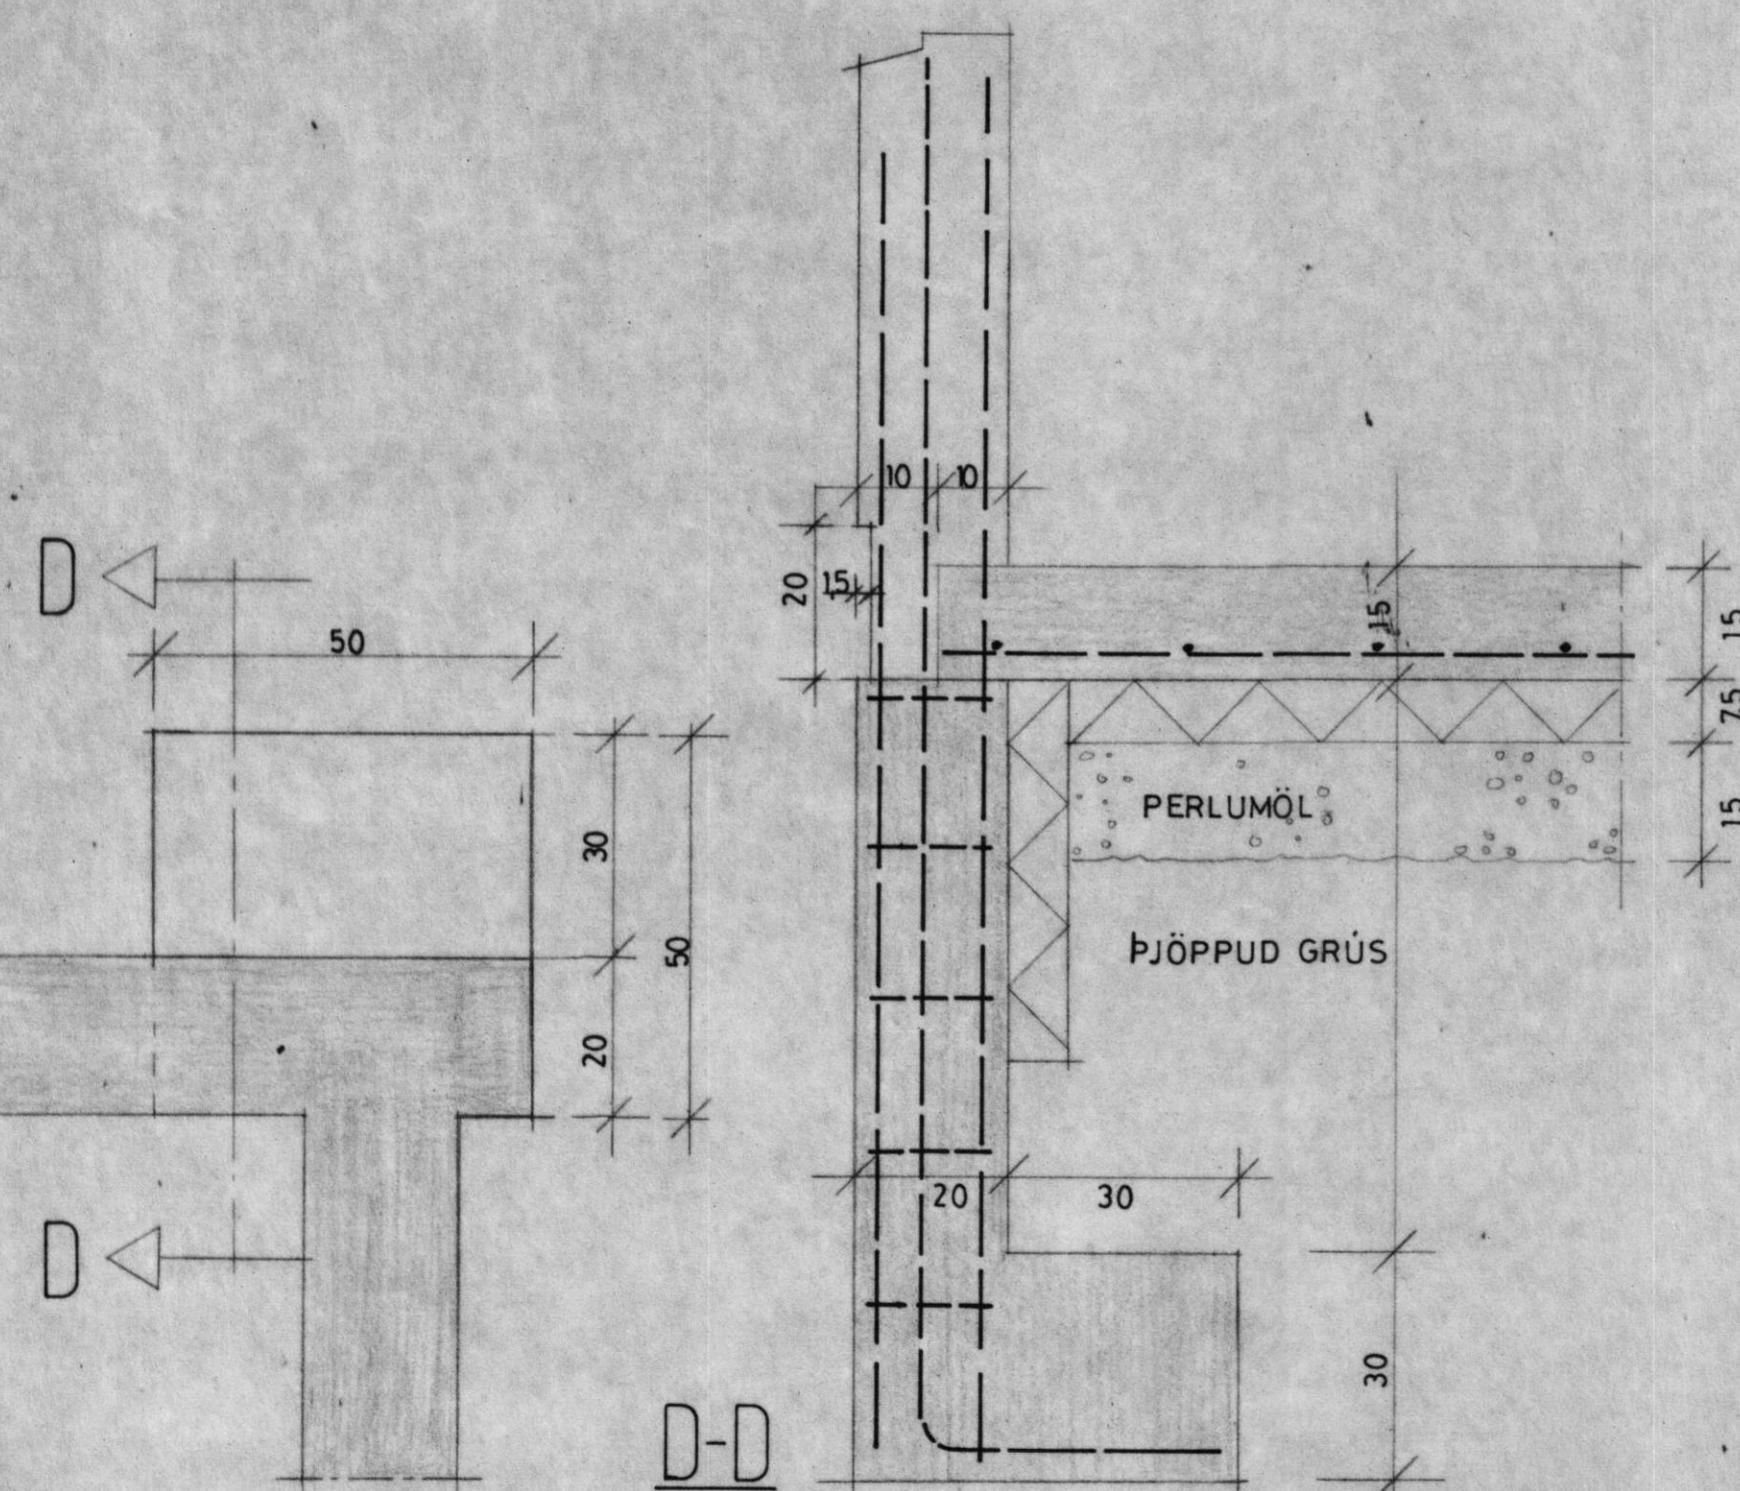

BENDISTÁL: KAMBSTÁL KS40. AÐBENNT MEÐ K. BLÉTT STÁL NR 37 AÐBK MEÐ ϕ .

STEYPA: 8200. SÖKKLUM OG GÓLFPL. 3250. VEGGJUM. SIGMÁL STEYPU 6-8 CM.

FRAGANGUR A SÖKKLUM ÞAR SEM FRÆVITULEIÐSLA FER GEGNUM VEGG

Á ÞESSUM KAFLA ENDA LÖBRET JARN VÍÐ EFRI BRÚN PLÖTU.

KANTLISTI 15/15 4-20 L=500			
HELLUR.			
# K10% 25			
KANTLISTI.			
VERKFRÆÐISTOFA STEFÁNS GÜBBERGSSONAR SÍÐUMÚLA 3I. SÍMI 681590			
OLIÚFELAGIÐ HF ÞJÓNUSTUHÚS VÍÐ AUSTURVEG HVOLSVELLI			
MK 1:10	VERK 87-138	maí 87 Sölun	BL 2.02.