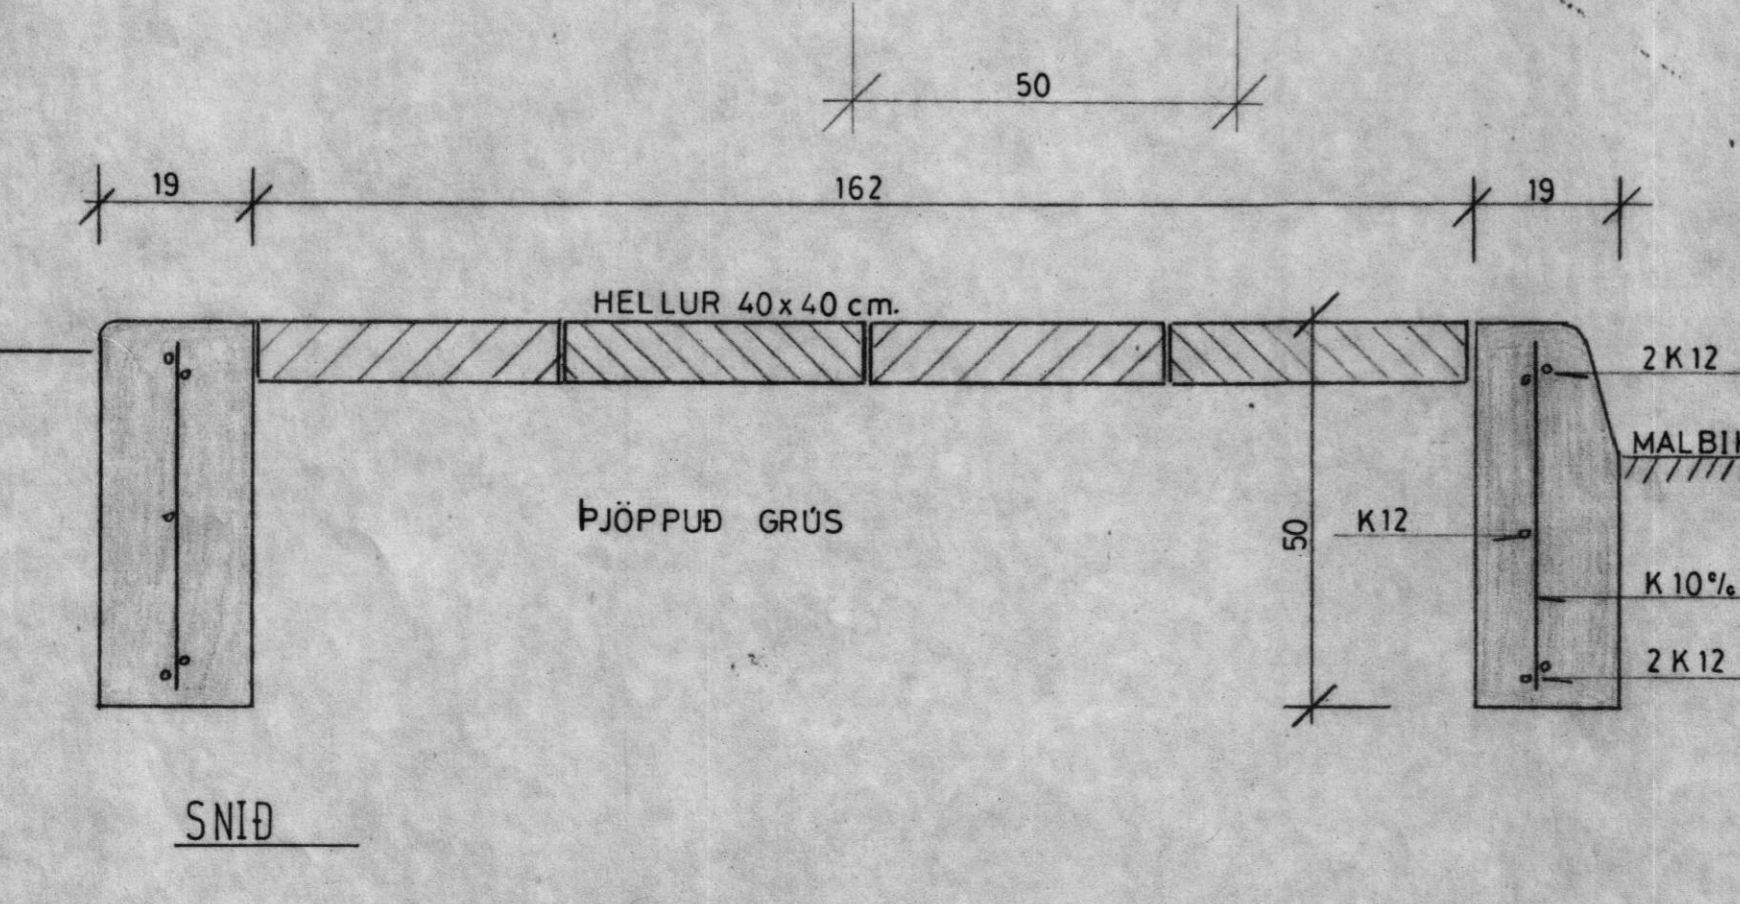

BENDISTÁL: KAMBSTÁL KS40. AÐBENNT MEÐ K. BLÉTT STÁL NR 37 AÐBK MEÐ ϕ .

STEYPA: 8200. SÖKKLUM OG GÓLFPL. 3250. VEGGJUM. SIGMÁL STEYPU 6-8 CM.

FRAGANGUR A SÖKKLUM ÞAR SEM FRÆVITULEIÐSLA FER GEGNUM VEGG

Á ÞESSUM KAFLA ENDA LÖBRET JARN VÍÐ EFRI BRÚN PLÖTU.

KANTLISTI 15/15 4-20 L=500			
HELLUR.			
# K10% 25			
KANTLISTI.			
VERKFRÆÐISTOFA STEFÁNS GÜBBERGSSONAR SÍÐUMÚLA 3I. SÍMI 681590			
OLIÚFELAGIÐ HF ÞJÓNUSTUHÚS VÍÐ AUSTURVEG HVOLSVELLI			
MK 1:10	VERK 87-138	maí 87 Sölun	BL 2.02.