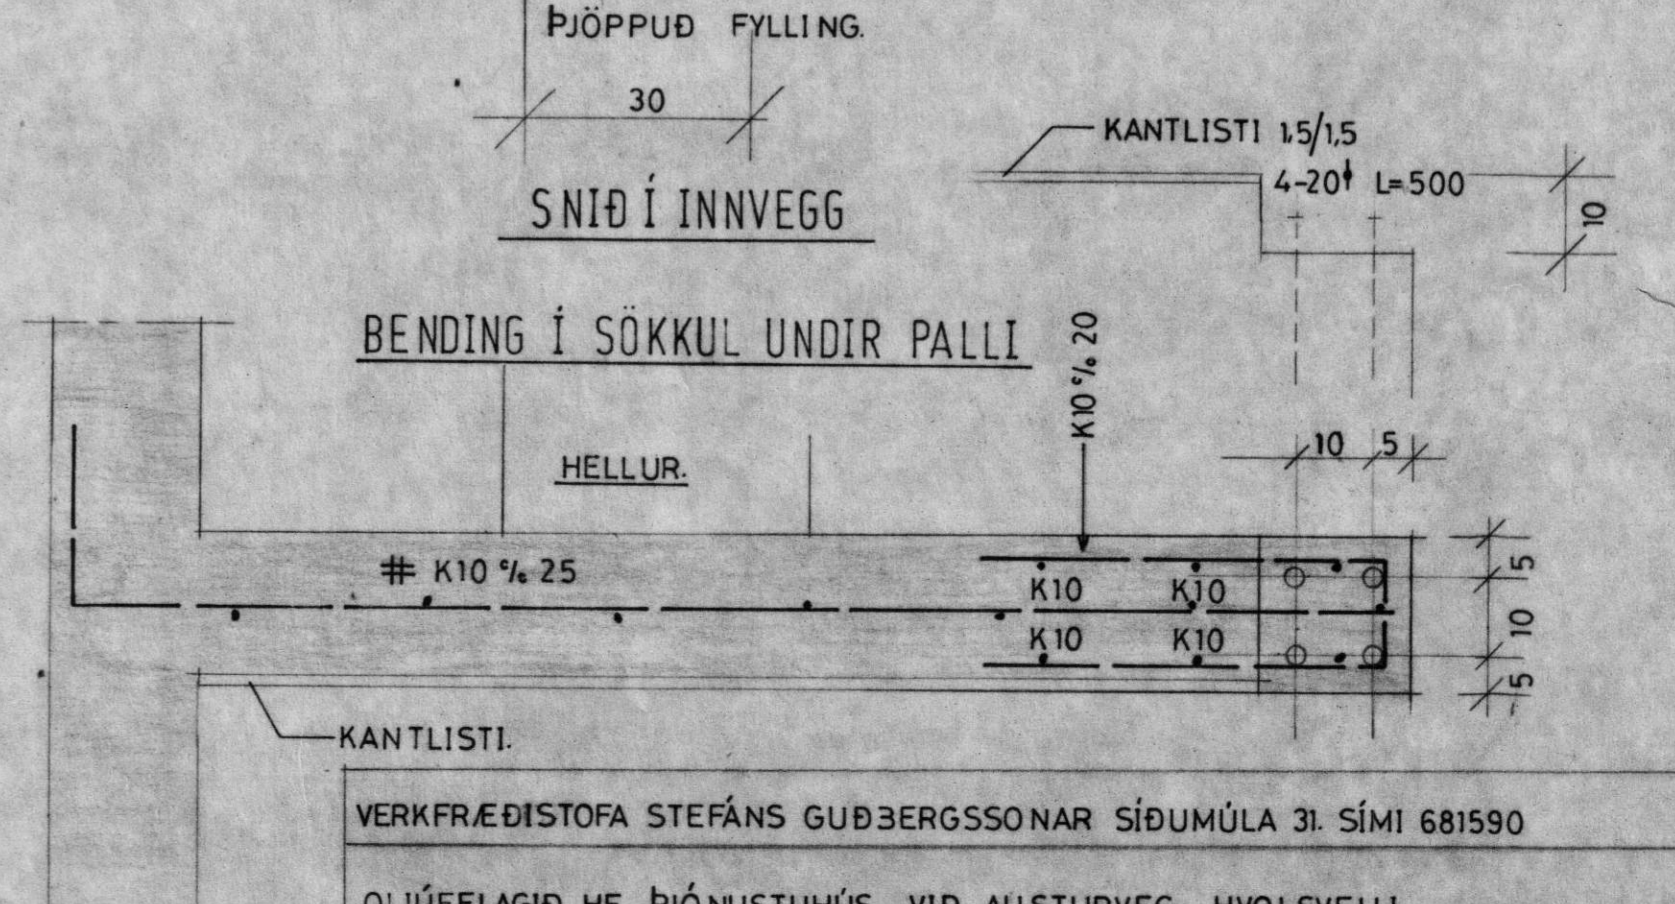

BENDISTÁL: KAMBSTÁL KS40. AÐBENNT MEÐ K. BLÉTT STÁL NR 37 AÐBK MEÐ ϕ .

STEYPA: 8200. SÖKKLUM OG GÓLFPL. 3250. VEGGJUM. SIGMÁL STEYPU 6-8 CM.

FRAGANGUR A SÖKKLUM ÞAR SEM FRÆVITULEIÐSLA FER GEGNUM VEGG

Á ÞESSUM KAFLA ENDA LÖBRET JARN VÍÐ EFRI BRÚN PLÖTU.

KANTLISTI 15/15 4-20 L=500			
HELLUR.			
# K10% 25			
KANTLISTI.			
VERKFRÆÐISTOFA STEFÁNS GÜBBERGSSONAR SÍÐUMÚLA 3I. SÍMI 681590			
OLIÚFELAGIÐ HF ÞJÓNUSTUHÚS VÍÐ AUSTURVEG HVOLSVELLI			
MK 1:10	VERK 87-138	maí 87 Sölun	BL 2.02.