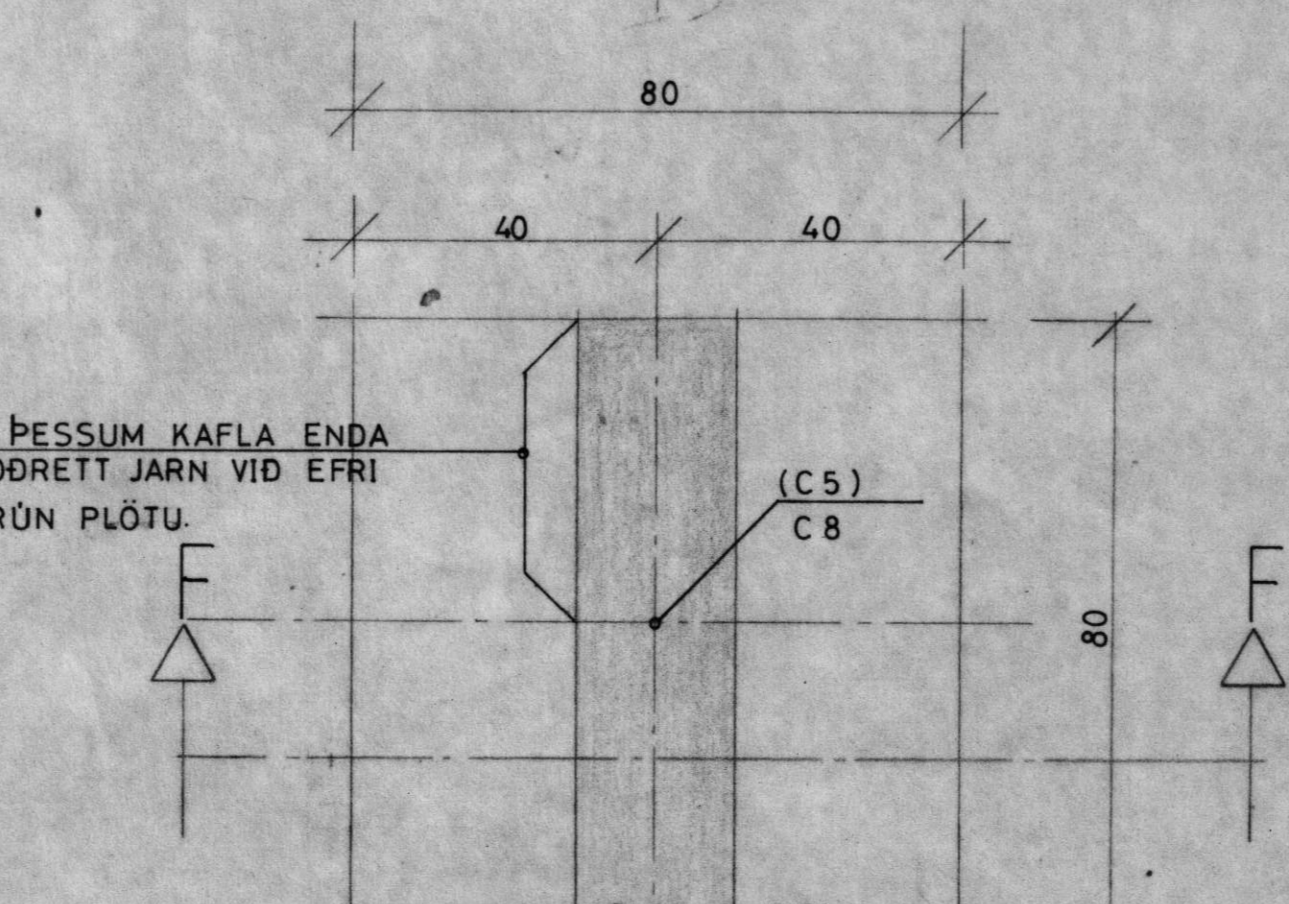

BENDISTÁL: KAMBSTÁL KS40. AÐBENNT MEÐ K. BLÉTT STÁL NR 37 AÐBK MEÐ ϕ .

STEYPA: 8200. SÖKKLUM OG GÓLFPL. 3250. VEGGJUM. SIGMÁL STEYPU 6-8 CM.

FRAGANGUR A SÖKKLUM ÞAR SEM FRÆVITULEIÐSLA FER GEGNUM VEGG

Á ÞESSUM KAFLA ENDA LÖBRET JARN VÍÐ EFRI BRÚN PLÖTU.

KANTLISTI 15/15 4-20 L=500			
HELLUR.			
# K10% 25			
KANTLISTI.			
VERKFRÆÐISTOFA STEFÁNS GÜBBERGSSONAR SÍÐUMÚLA 3I. SÍMI 681590			
OLIÚFELAGIÐ HF ÞJÓNUSTUHÚS VÍÐ AUSTURVEG HVOLSVELLI			
MK 1:10	VERK 87-138	maí 87 Sölun	BL 2.02.