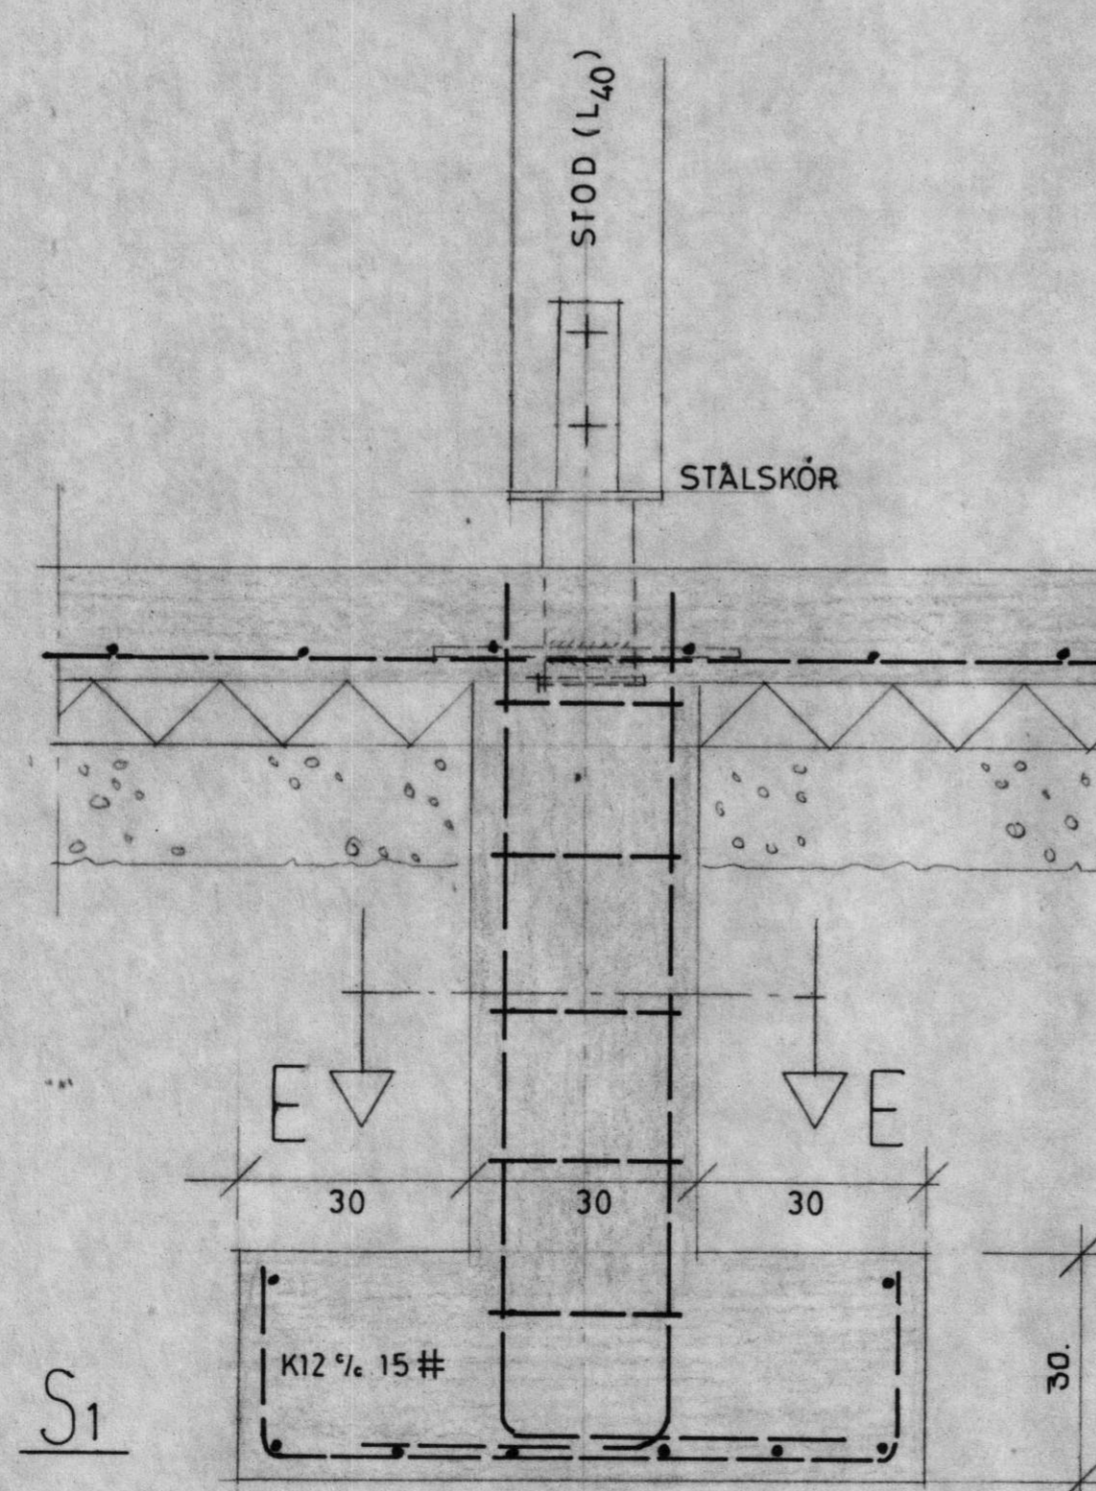

BENDISTÁL: KAMBSTÁL KS40. AÐBENNT MEÐ K. BLÉTT STÁL NR 37 AÐBK MEÐ ϕ .

STEYPA: 8200. SÖKKLUM OG GÓLFPL. 3250. VEGGJUM. SIGMÁL STEYPU 6-8 CM.

FRAGANGUR A SÖKKLUM ÞAR SEM FRÆVITULEIÐSLA FER GEGNUM VEGG

Á ÞESSUM KAFLA ENDA LÖBRET JARN VÍÐ EFRI BRÚN PLÖTU.

KANTLISTI 15/15 4-20 L=500			
HELLUR.			
# K10% 25			
KANTLISTI.			
VERKFRÆÐISTOFA STEFÁNS GÜBBERGSSONAR SÍÐUMÚLA 3I. SÍMI 681590			
OLIÚFELAGIÐ HF ÞJÓNUSTUHÚS VÍÐ AUSTURVEG HVOLSVELLI			
MK 1:10	VERK 87-138	maí 87 Sölun	BL 2.02.