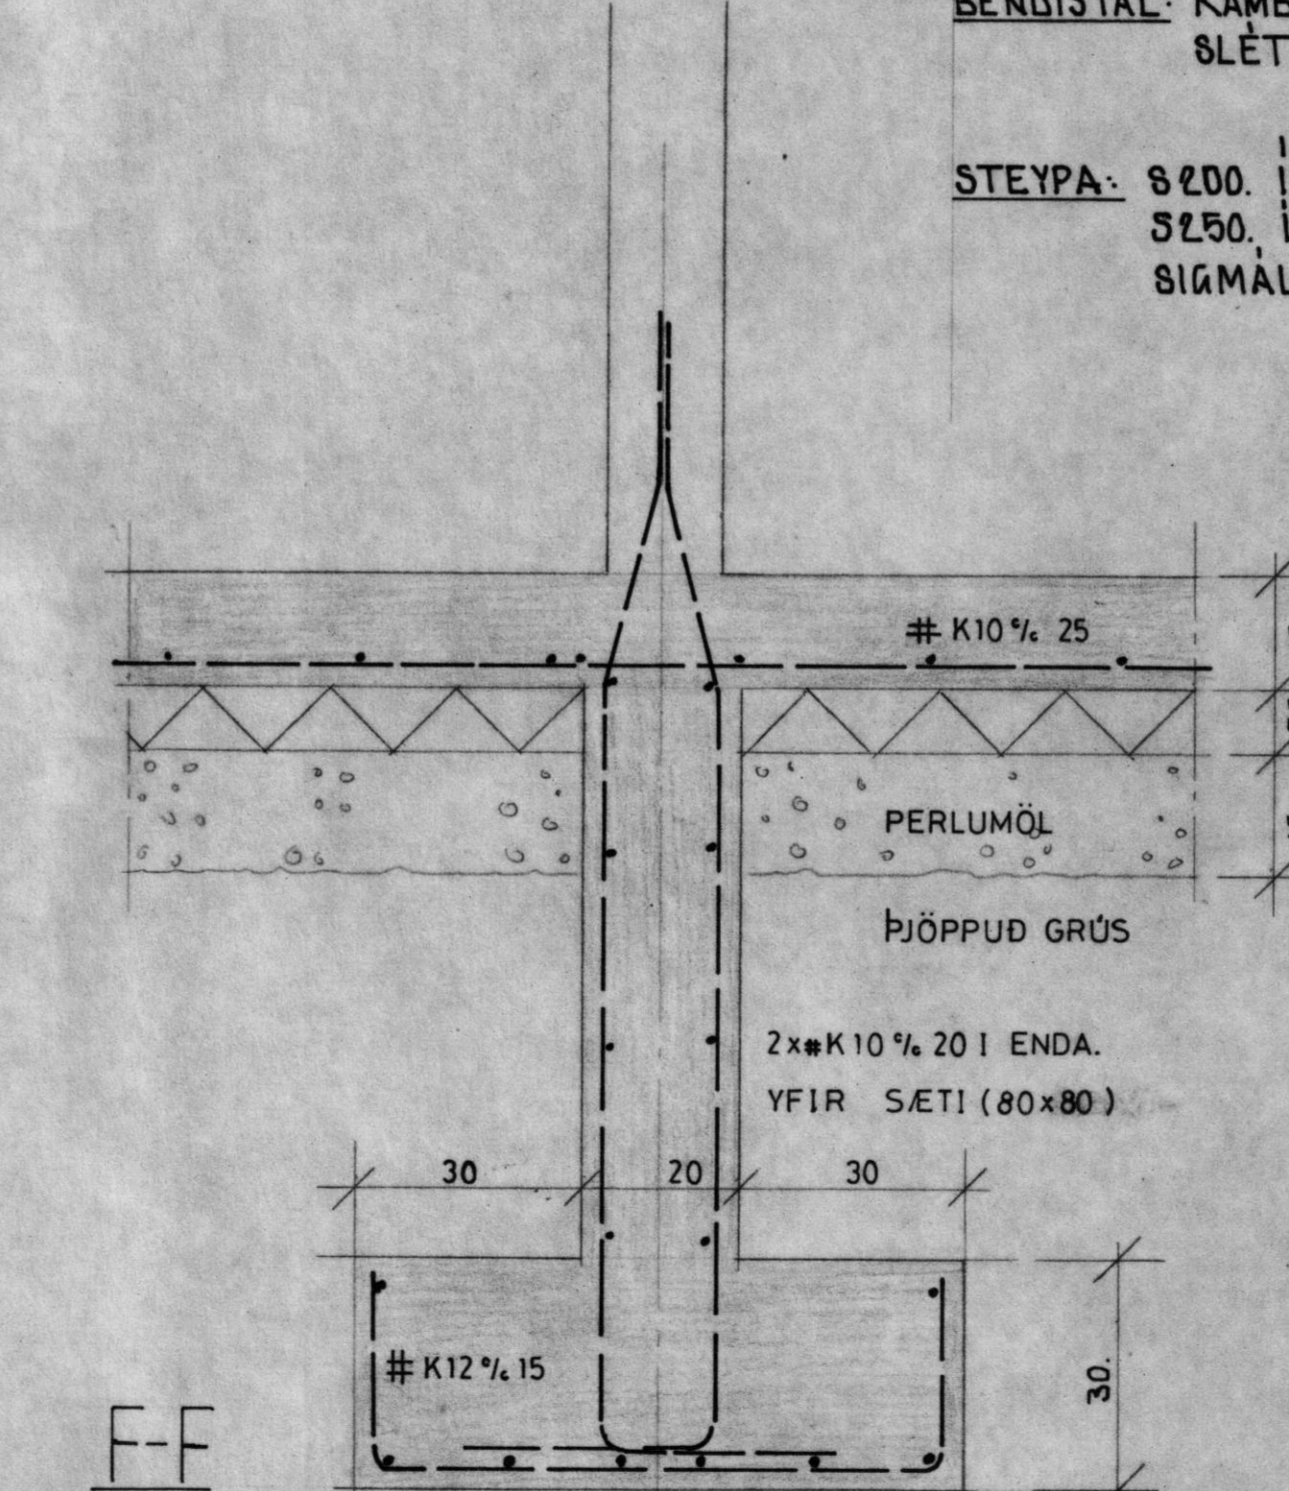

BENDISTÁL: KAMBSTÁL KS40. AÐBENNT MEÐ K. BLÉTT STÁL NR 37 AÐBK MEÐ ϕ .

STEYPA: 8200. SÖKKLUM OG GÓLFPL. 3250. VEGGJUM. SIGMÁL STEYPU 6-8 CM.

FRAGANGUR A SÖKKLUM ÞAR SEM FRÆVITULEIÐSLA FER GEGNUM VEGG

Á ÞESSUM KAFLA ENDA LÖBRET JARN VÍÐ EFRI BRÚN PLÖTU.

KANTLISTI 15/15 4-20 L=500			
HELLUR.			
# K10% 25			
KANTLISTI.			
VERKFRÆÐISTOFA STEFÁNS GÜBBERGSSONAR SÍÐUMÚLA 3I. SÍMI 681590			
OLIÚFELAGIÐ HF ÞJÓNUSTUHÚS VÍÐ AUSTURVEG HVOLSVELLI			
MK 1:10	VERK 87-138	maí 87 Sölun	BL 2.02.