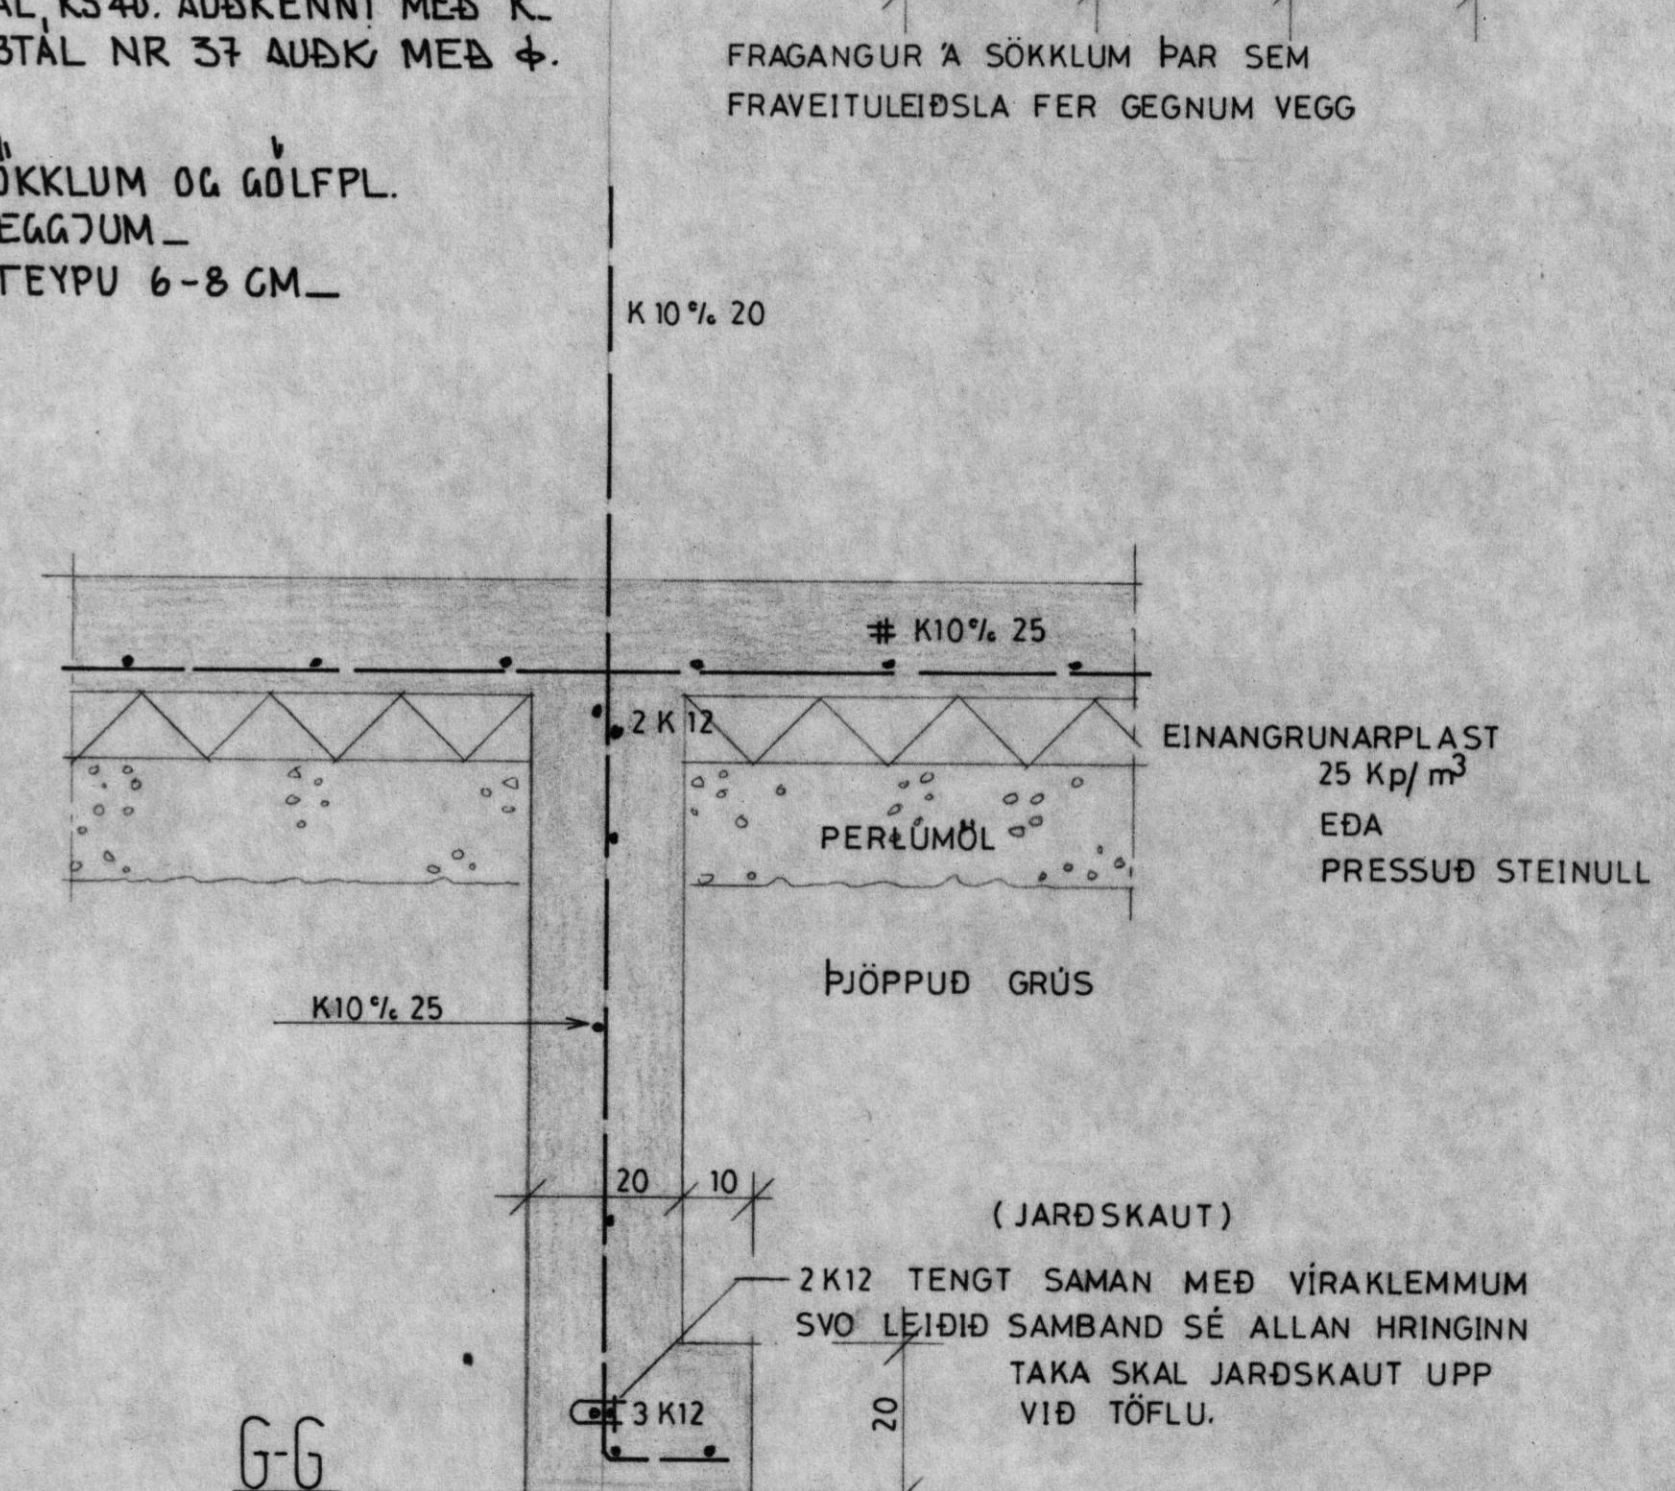

BENDISTÁL: KAMBSTÁL KS40. AÐBENNT MEÐ K. BLÉTT STÁL NR 37 AÐBK MEÐ ϕ .

STEYPA: 8200. SÖKKLUM OG GÓLFPL. 3250. VEGGJUM. SIGMÁL STEYPU 6-8 CM.

FRAGANGUR A SÖKKLUM ÞAR SEM FRÆVITULEIÐSLA FER GEGNUM VEGG

Á ÞESSUM KAFLA ENDA LÖBRET JARN VÍÐ EFRI BRÚN PLÖTU.

KANTLISTI 15/15 4-20 L=500			
HELLUR.			
# K10% 25			
KANTLISTI.			
VERKFRÆÐISTOFA STEFÁNS GÜBBERGSSONAR SÍÐUMÚLA 3I. SÍMI 681590			
OLIÚFELAGIÐ HF ÞJÓNUSTUHÚS VÍÐ AUSTURVEG HVOLSVELLI			
MK 1:10	VERK 87-138	maí 87 Sölun	BL 2.02.