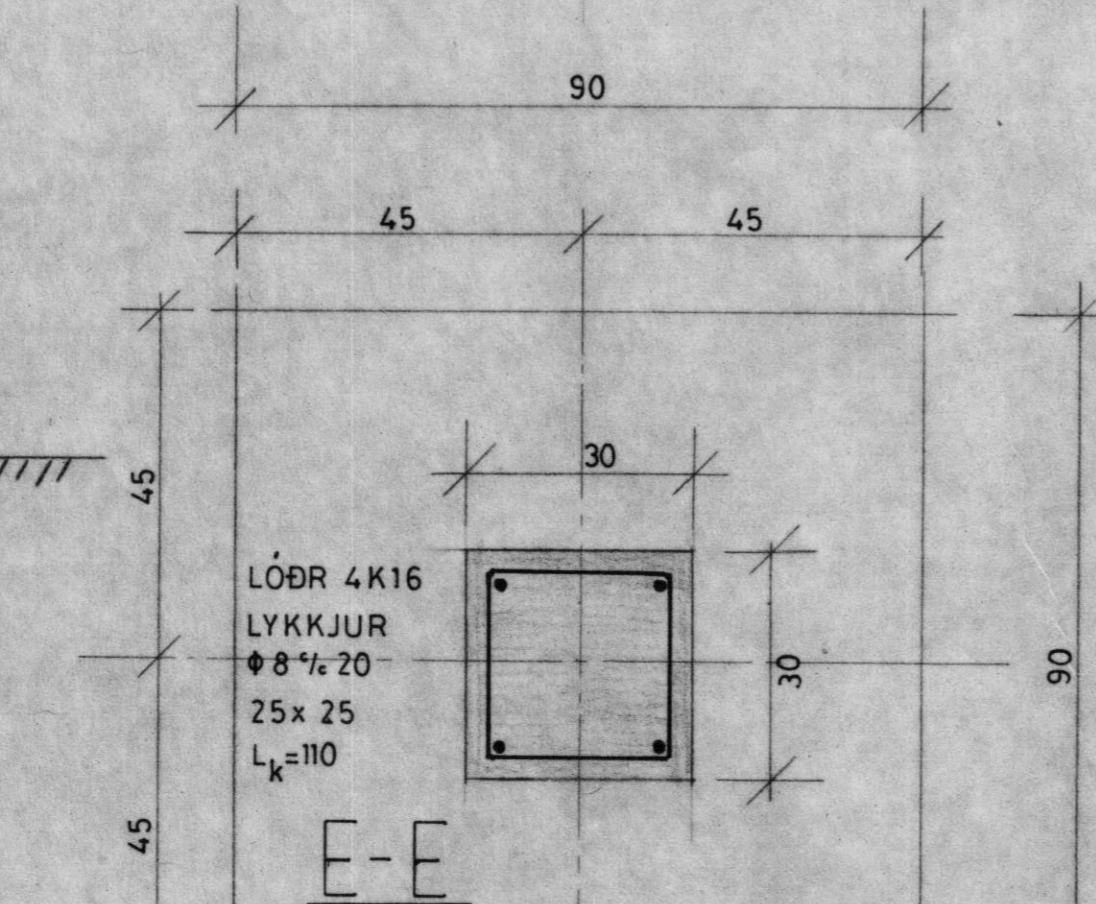

BENDISTÁL: KAMBSTÁL KS40. AÐBENNT MEÐ K. BLÉTT STÁL NR 37 AÐBK MEÐ ϕ .

STEYPA: 8200. SÖKKLUM OG GÓLFPL. 3250. VEGGJUM. SIGMÁL STEYPU 6-8 CM.

FRAGANGUR A SÖKKLUM ÞAR SEM FRÆVITULEIÐSLA FER GEGNUM VEGG

Á ÞESSUM KAFLA ENDA LÖBRET JARN VÍÐ EFRI BRÚN PLÖTU.

KANTLISTI 15/15 4-20 L=500			
HELLUR.			
# K10% 25			
KANTLISTI.			
VERKFRÆÐISTOFA STEFÁNS GÜBBERGSSONAR SÍÐUMÚLA 3I. SÍMI 681590			
OLIÚFELAGIÐ HF ÞJÓNUSTUHÚS VÍÐ AUSTURVEG HVOLSVELLI			
MK 1:10	VERK 87-138	maí 87 Sölun	BL 2.02.