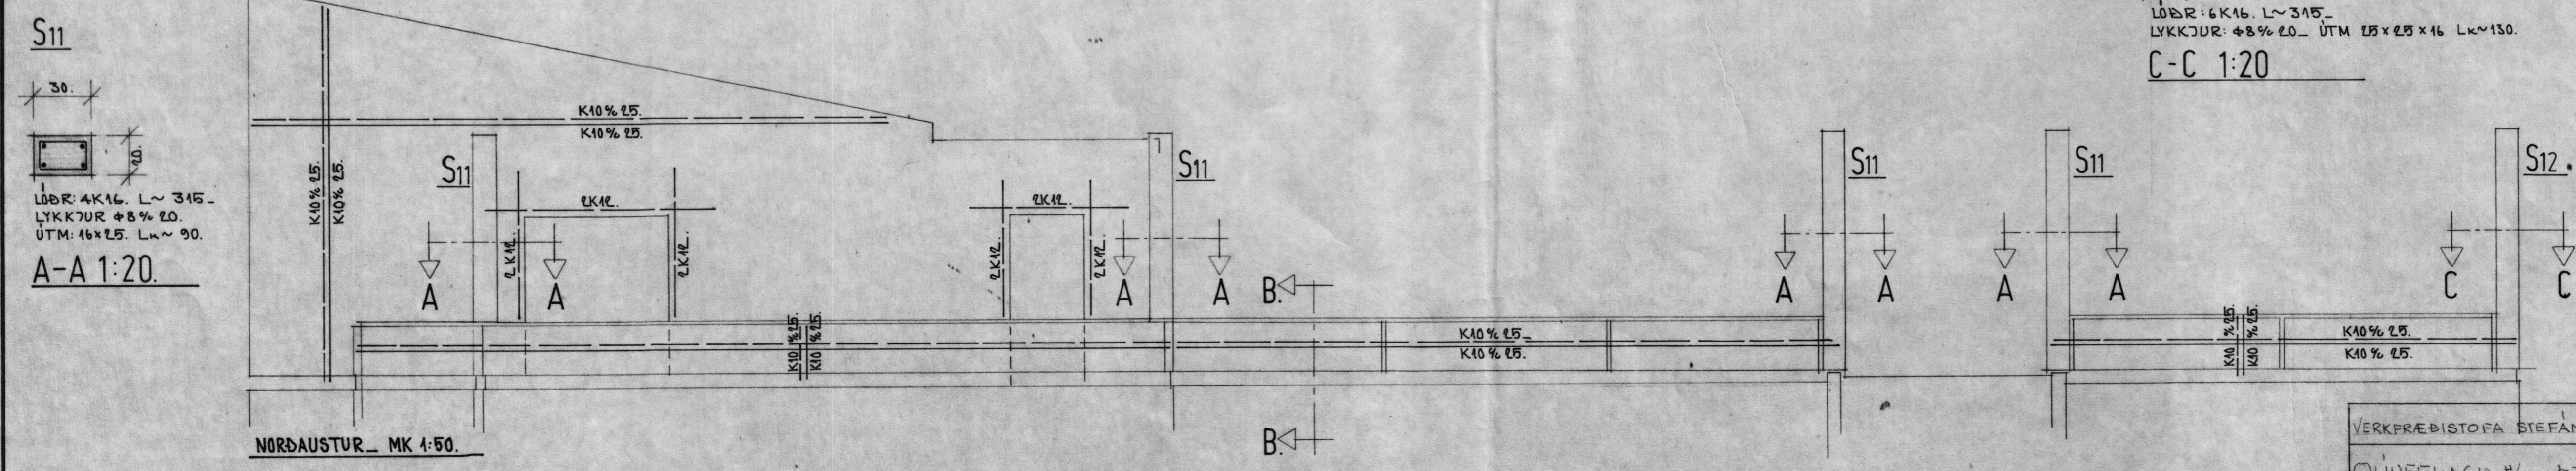

SUBAUSTUR. MK 1:50.

STÁL: KAMBSTAL KS 40. AÚÐK. M. K. STEYPA 8250. SKY 1ST 10. SIGM. 6-8 CM

D-D 1:20

B-B 1:5

A-A 1:20

C-C 1:20