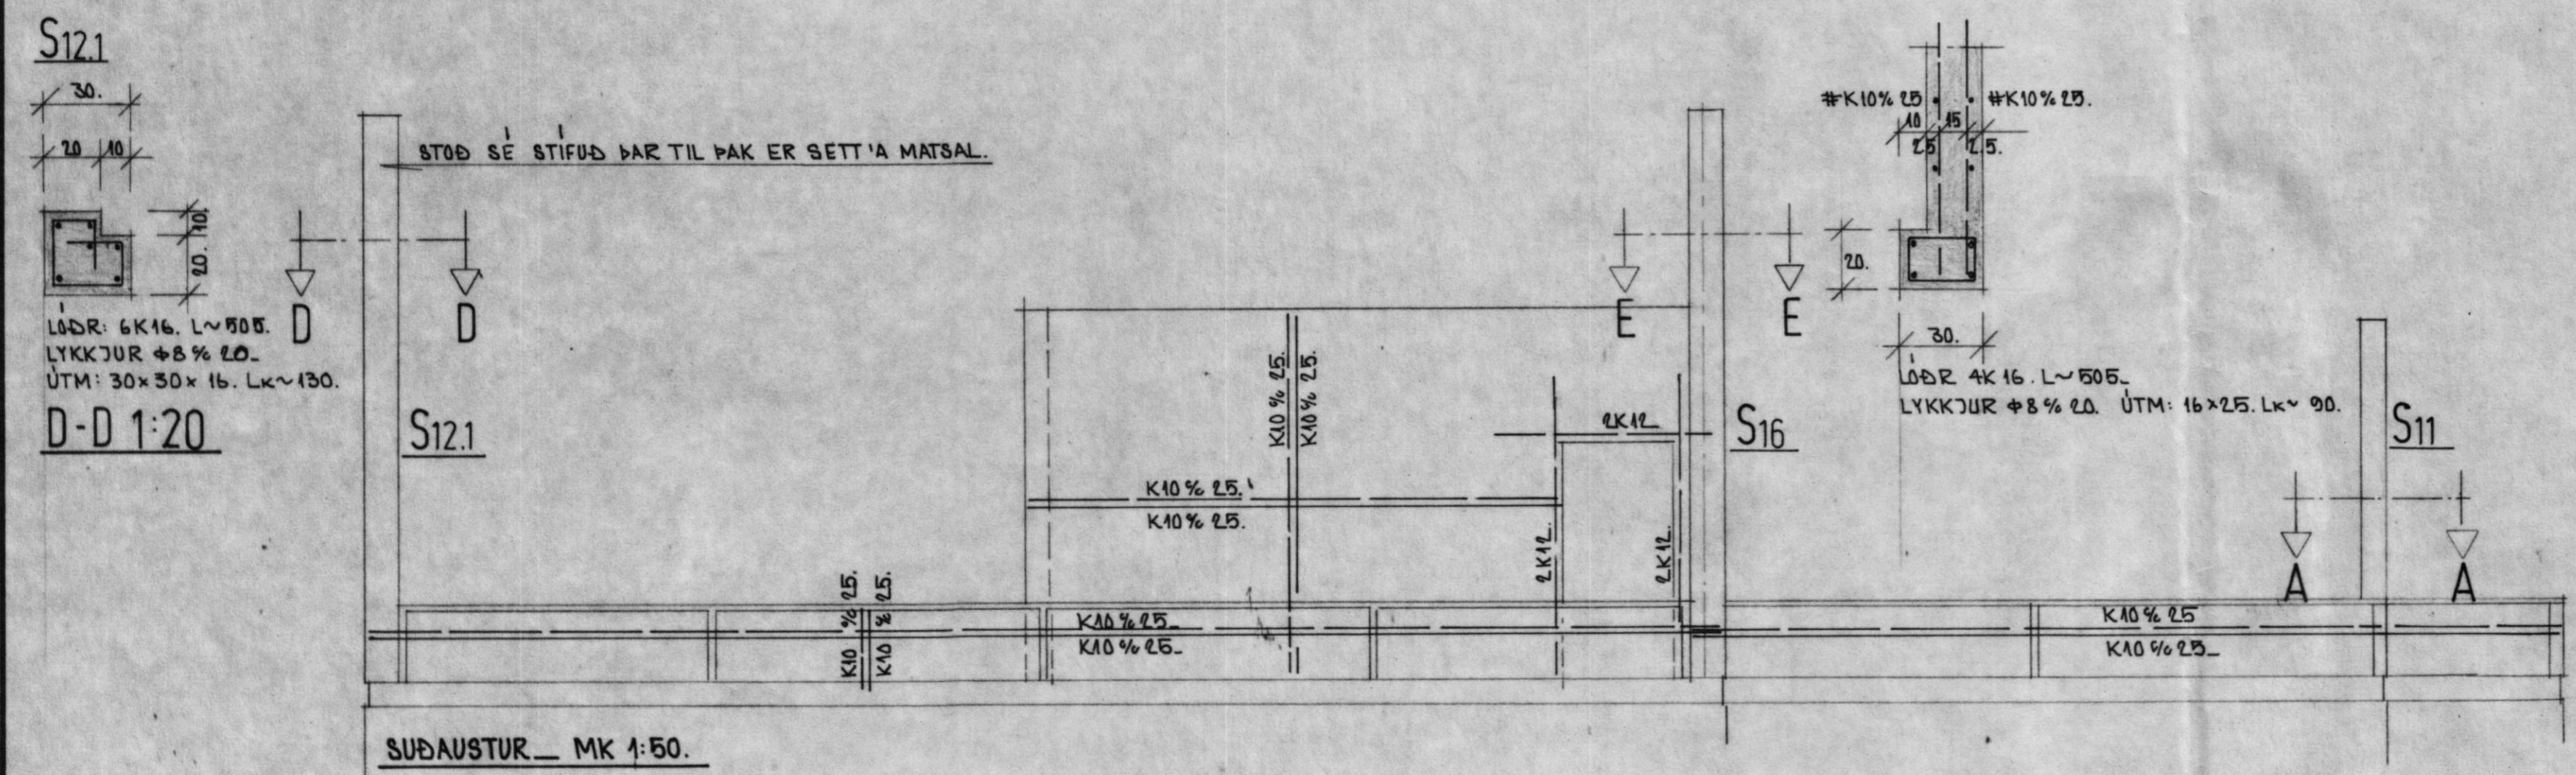

SUBAUSTUR. MK 1:50.

STÁL: KAMBSTAL KS 40. AÚÐK. M. K. STEYPA 8250. SKY 1ST 10. SIGM. 6-8 CM

D-D 1:20

B-B 1:5

A-A 1:20

C-C 1:20