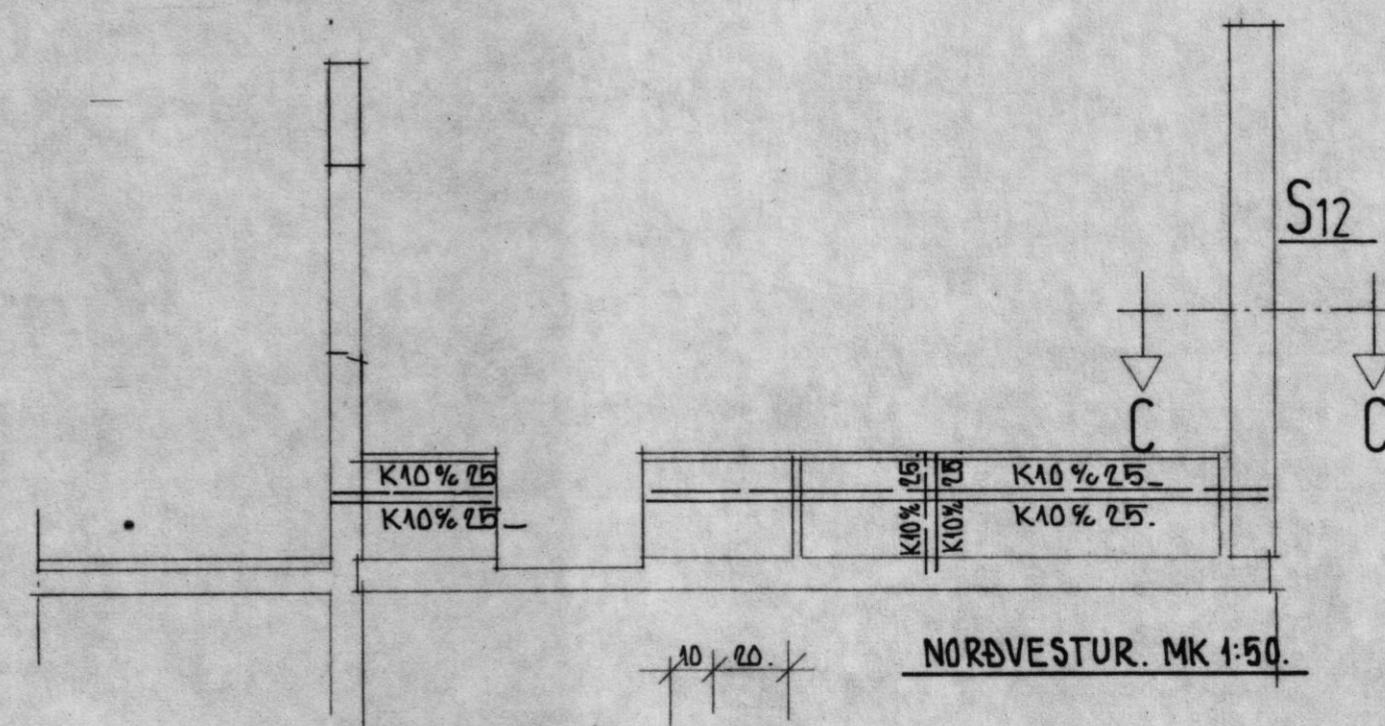

SUBAUSTUR. MK 1:50.

STÁL: KAMBSTAL KS 40. AÚÐK. M. K. STEYPA 8250. SKY 1ST 10. SIGM. 6-8 CM

D-D 1:20

B-B 1:5

A-A 1:20

C-C 1:20