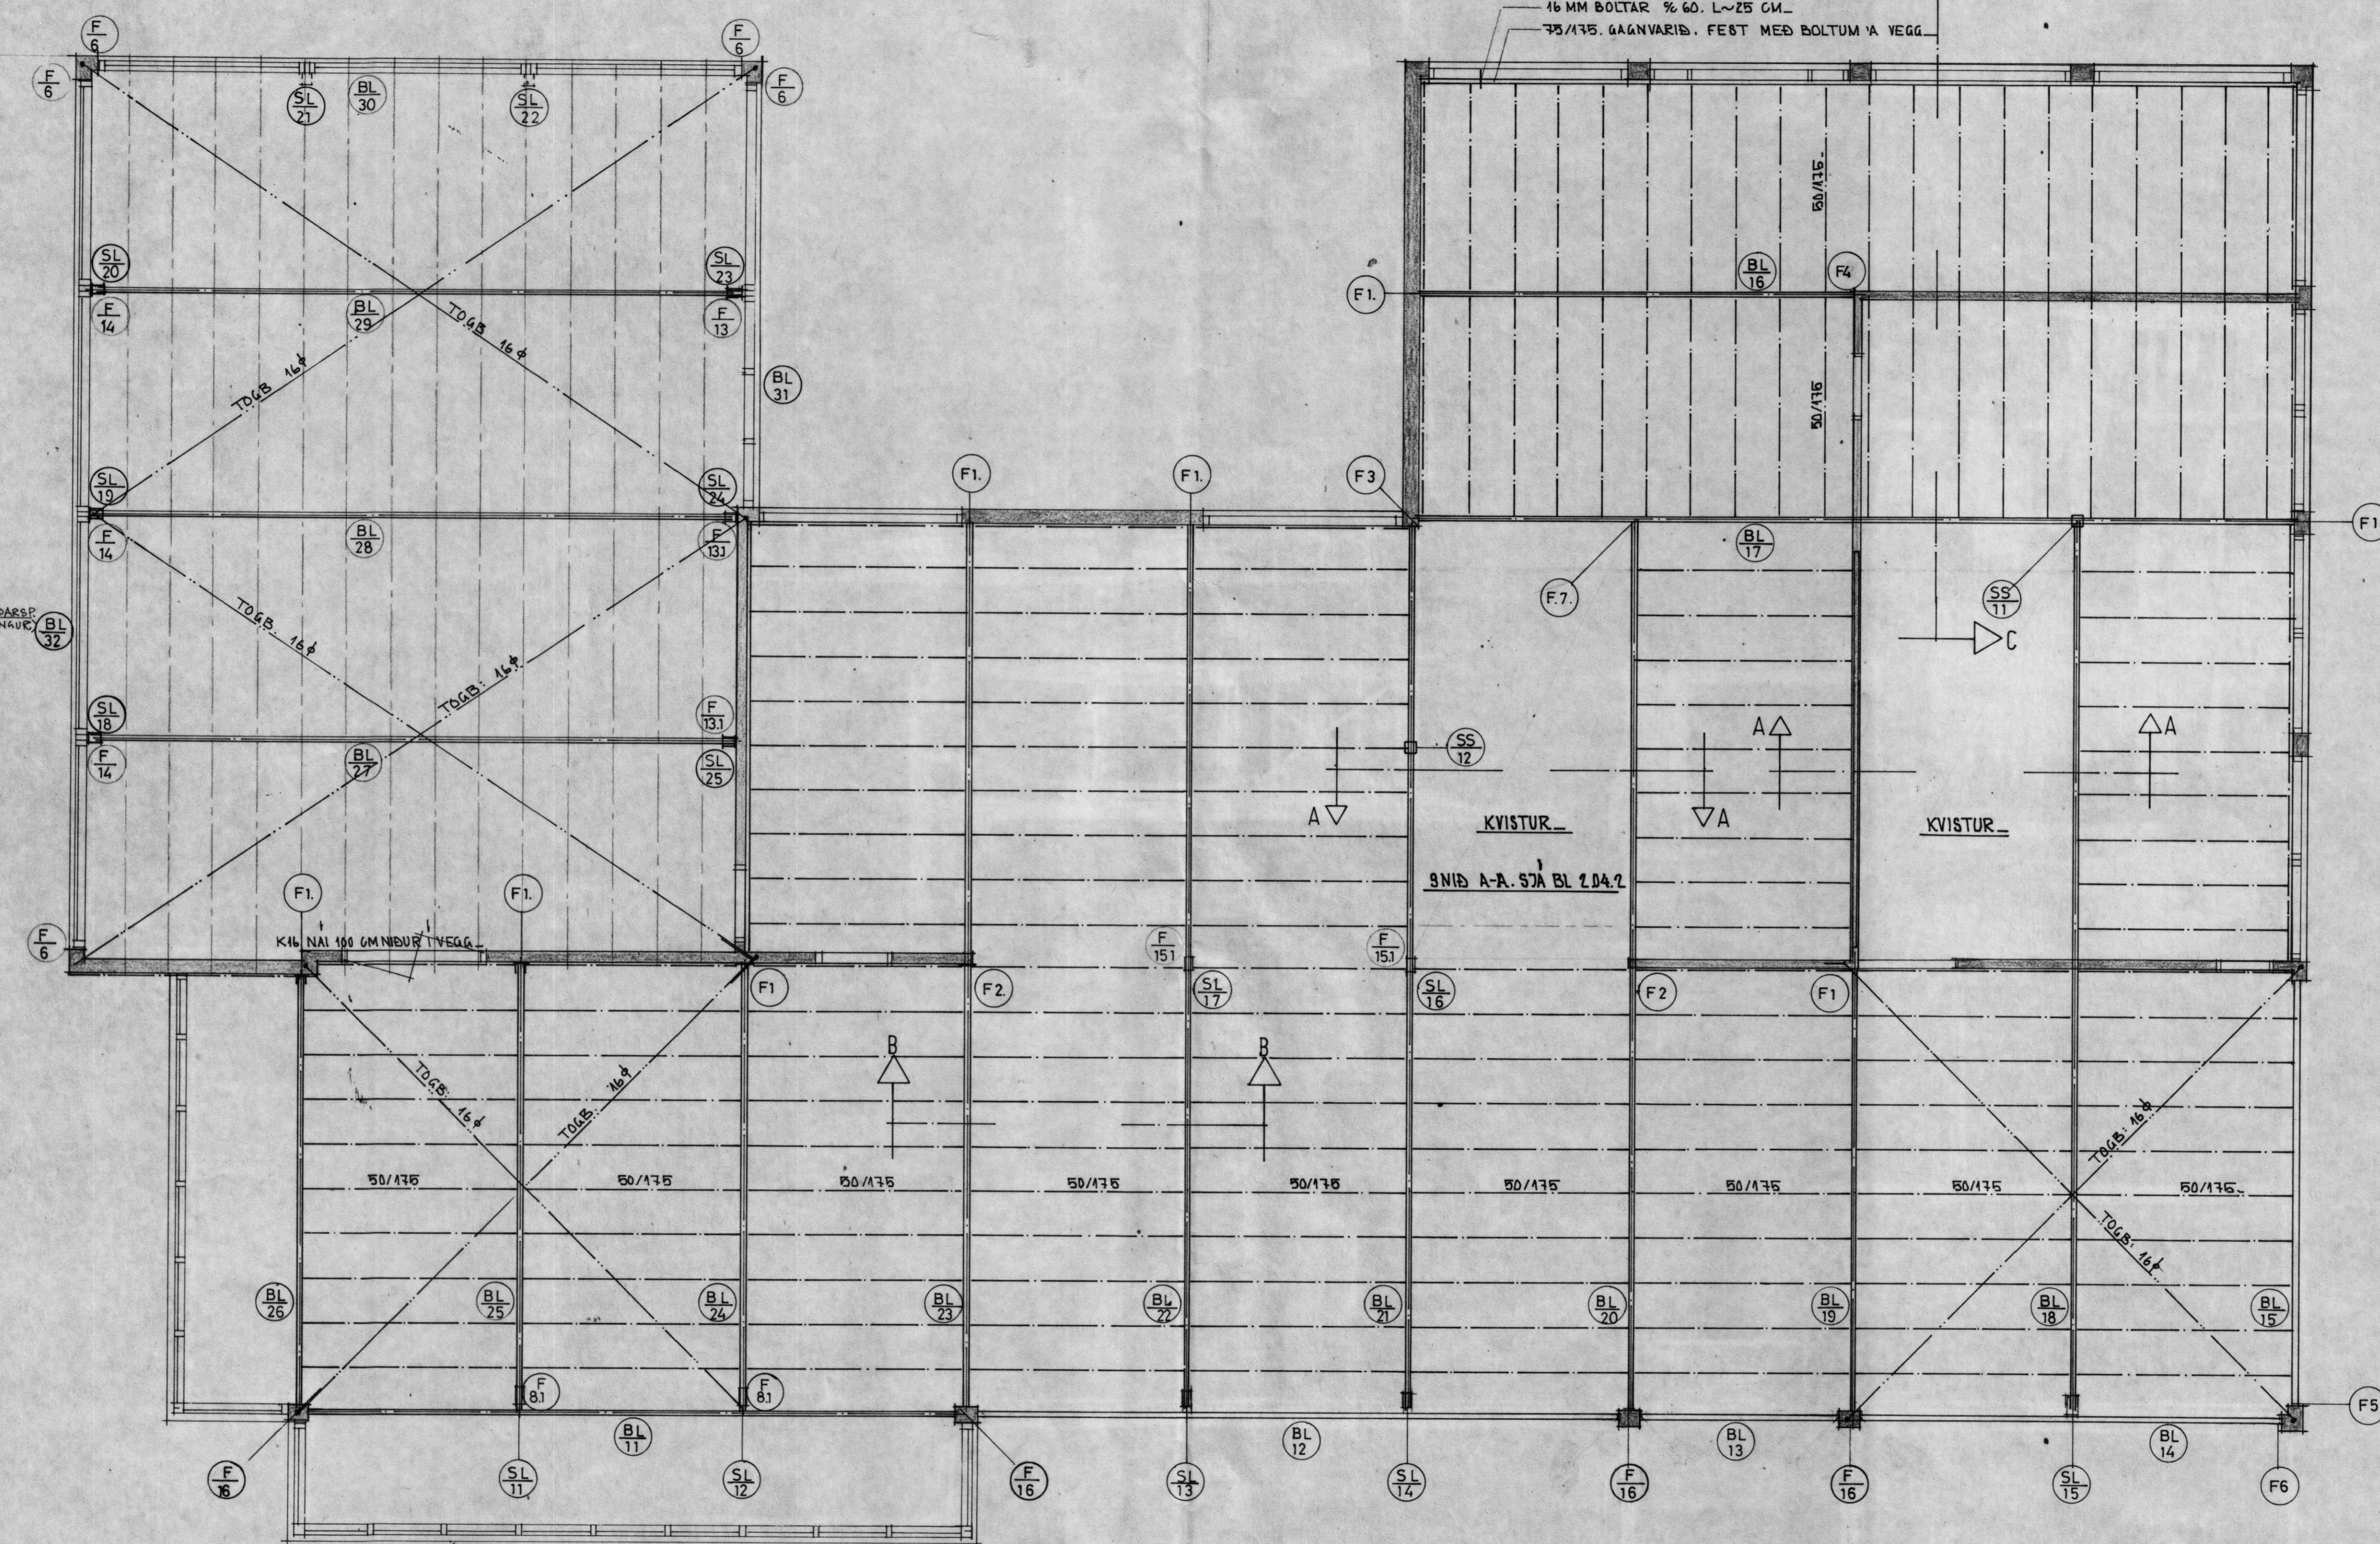

BL.	WERSNIB	LENGD.
11.	115/467	8660.
12.	115/233	8660.
13.	115/233	2660.
14.	115/233	5660.
15.	115/467	5660.
16.	115/467	5830.
17.	115/567	11860.
18.	115/467	11900.
19.	115/467	5930.
20.	115/467	11900.
21.	115/467	11880.
22.	115/467	11880.
23.	115/467	11860.
24.	115/467	5930.
25.	115/467	5830.
26.	115/467	5760.
27.	115/200	8600.
28.	115/267	9500.
29.	115/200	8600.
30.	115/267	9500.
31.	115/200	8600.
32.	115/267	9500.
33.	115/233	8700.
34.	115/233	11700.
35.	115/200	10500.
36.	115/200	8000.
37.	115/200	2490.
38.		
39.		
40.		
41.		
42.		
43.		
44.		
45.		
46.		
47.		
48.		
49.		
50.		
51.		
52.		
53.		
54.		
55.		
56.		
57.		
58.		
59.		
60.		
61.		
62.		
63.		
64.		
65.		
66.		
67.		
68.		
69.		
70.		
71.		
72.		
73.		
74.		
75.		
76.		

VERKFRÆÐISTOFA STEFÁNS GUBBERGSSONAR SÍÐUMULA 31. SÍMI 681590.
 OLUFÉLAGIÐ 1/4
 ÞJÓNUSTUÐÚS - HVOLSVELLI.
 MK 1:50. 1:10. VERK 87-138. *Jim Steinhildur* BL. 2. 04.