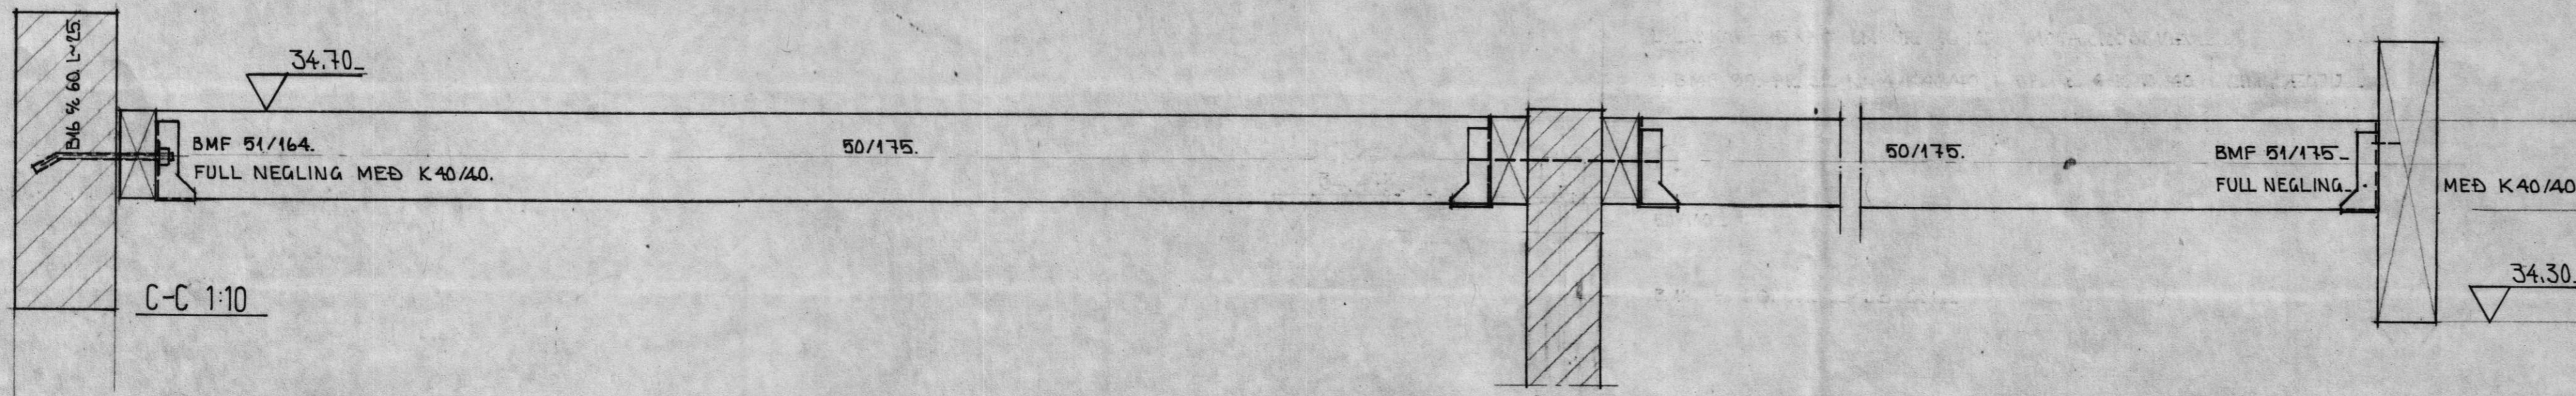

BL.	WERSNIB	LENGD.
11.	115/467	8660.
12.	115/233	8660.
13.	115/233	2660.
14.	115/233	5660.
15.	115/467	5660.
16.	115/467	5830.
17.	115/567	11860.
18.	115/467	11900.
19.	115/467	5930.
20.	115/467	11900.
21.	115/467	11880.
22.	115/467	11880.
23.	115/467	11860.
24.	115/467	5930.
25.	115/467	5830.
26.	115/467	5760.
27.	115/200	8600.
28.	115/267	9500.
29.	115/200	8600.
30.	115/267	9500.
31.	115/200	8600.
32.	115/267	9500.
33.	115/233	8700.
34.	115/233	11700.
35.	115/200	10500.
36.	115/200	8000.
37.	115/200	2490.
38.		
39.		
40.		
41.		
42.		
43.		
44.		
45.		
46.		
47.		
48.		
49.		
50.		
51.		
52.		
53.		
54.		
55.		
56.		
57.		
58.		
59.		
60.		
61.		
62.		
63.		
64.		
65.		
66.		
67.		
68.		
69.		
70.		
71.		
72.		
73.		
74.		
75.		
76.		

VERKFRÆÐISTOFA STEFÁNS GUBBERGSSONAR SÍÐUMULA 31. SÍMI 681590.
 OLUFÉLAGIÐ 1/4
 ÞJÓNUSTUÐÚS - HVOLSVELLI.
 MK 1:50. 1:10. VERK 87-138. *Jim Steinhildur* BL. 2. 04.