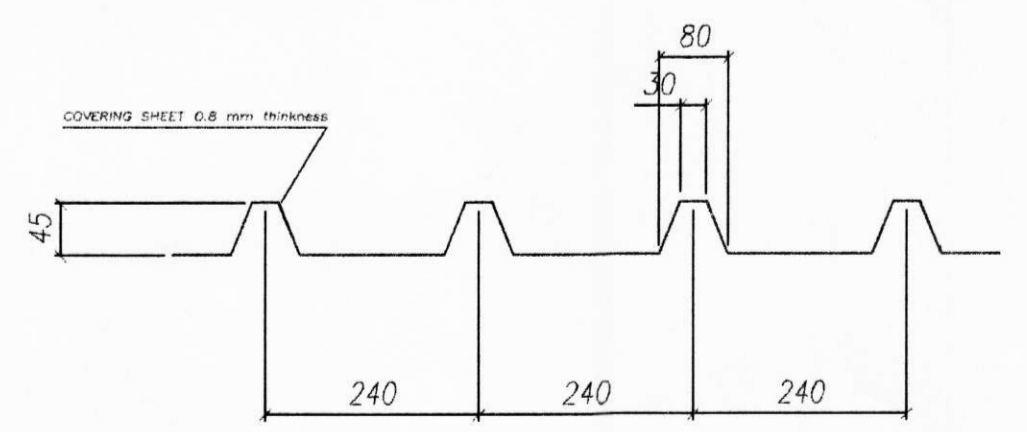

MÓTTAKIÐ PANN
15 OKT. 2001
BYGGINGARÁTTIÐ
LÁRANNA

Assemblig covering sheet

Assemblig Gutter

OLIUFÉLAGIÐ H/F - HVOLSVELLI
STÁLSKYGGNI - HLÍÐARENDI

05

PANCALDI
Via Cattedi, in Cuera N. 2/4
Villanova di Bormio (Medano)
Tel. 039/818225 Fax 039/818149

Commitente:	Olifelagð hf	Dis. N.	1769-db
Titolo:	Hvolsvollur canopy	Scala:	1/50
Descrizione:	Varies	Data:	17/09/01
		Disegn.	⌘
		Verif.	

YFIRFARIÐ
VERKFRÆÐISTOFN
VBURÐUR EHF
HLÍÐASMÁRÁ R. 200 KÖPÁVOGI
SÍMÍ 5843474 FAX: 5843100

Hjörtur Hansson

Disegno di No. proprietà privata - Riproduzione vietata a norma di legge