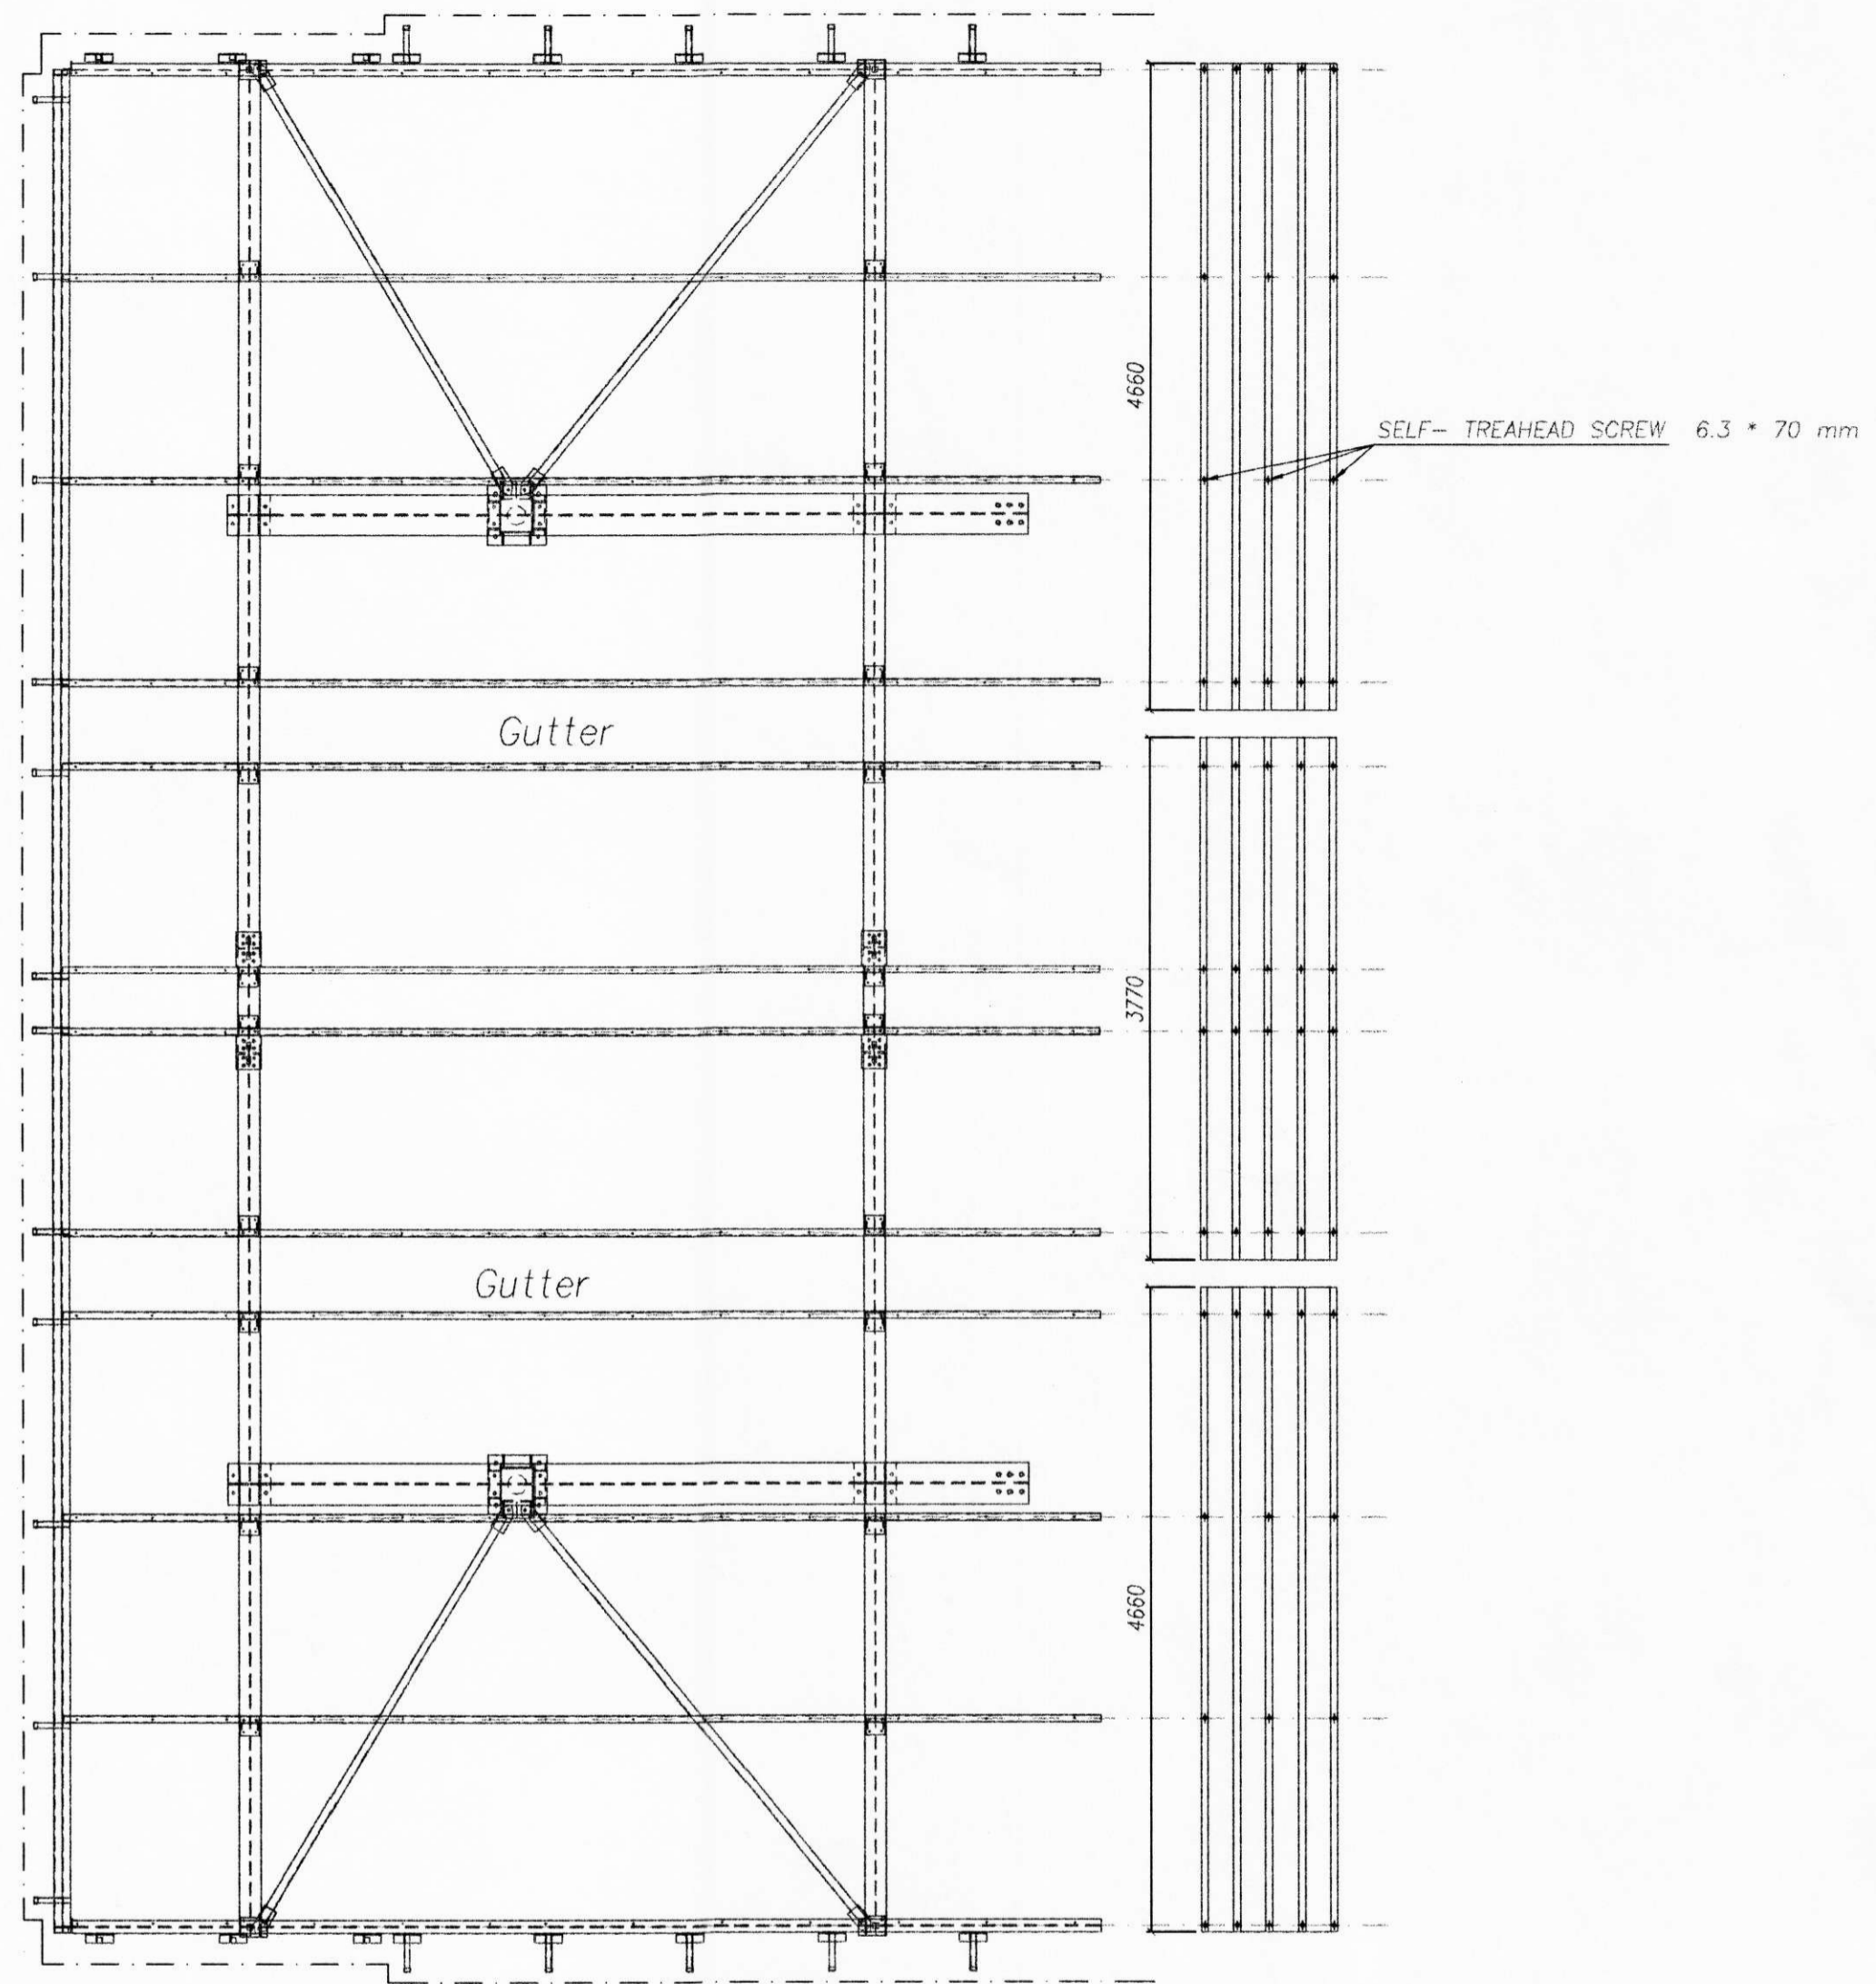

MÓTTAKIÐ PANN
15 OKT. 2001
BYGGINGARÁTTIÐ
LÁRANNA

Assemblig covering sheet

Covering sheet cross section

Assemblig Gutter

OLIUFÉLAGIÐ H/F - HVOLSVELLI
STÁLSKYGGNI - HLÍÐARENDI

05

PANCALDI
Via Cattedi, in Cuera N. 2/4
Villanova di Bormio (Medano)
Tel. 039/818225 Fax 039/818149

Commitente:	Olifelagð hf	Dis. N.	1769-db
Titolo:	Hvolsvollur canopy	Scala:	1/50
Descrizione:	Varies	Data:	17/09/01
		Disegn.	⌘
		Verif.	

YFIRFARIÐ
VERKFRÆÐISTOFN
VBURÐUR EHF
HLÍÐASMÁRÁ R. 200 KÖPÁVOGI
SÍMÍ 5843474 FAX: 5843100