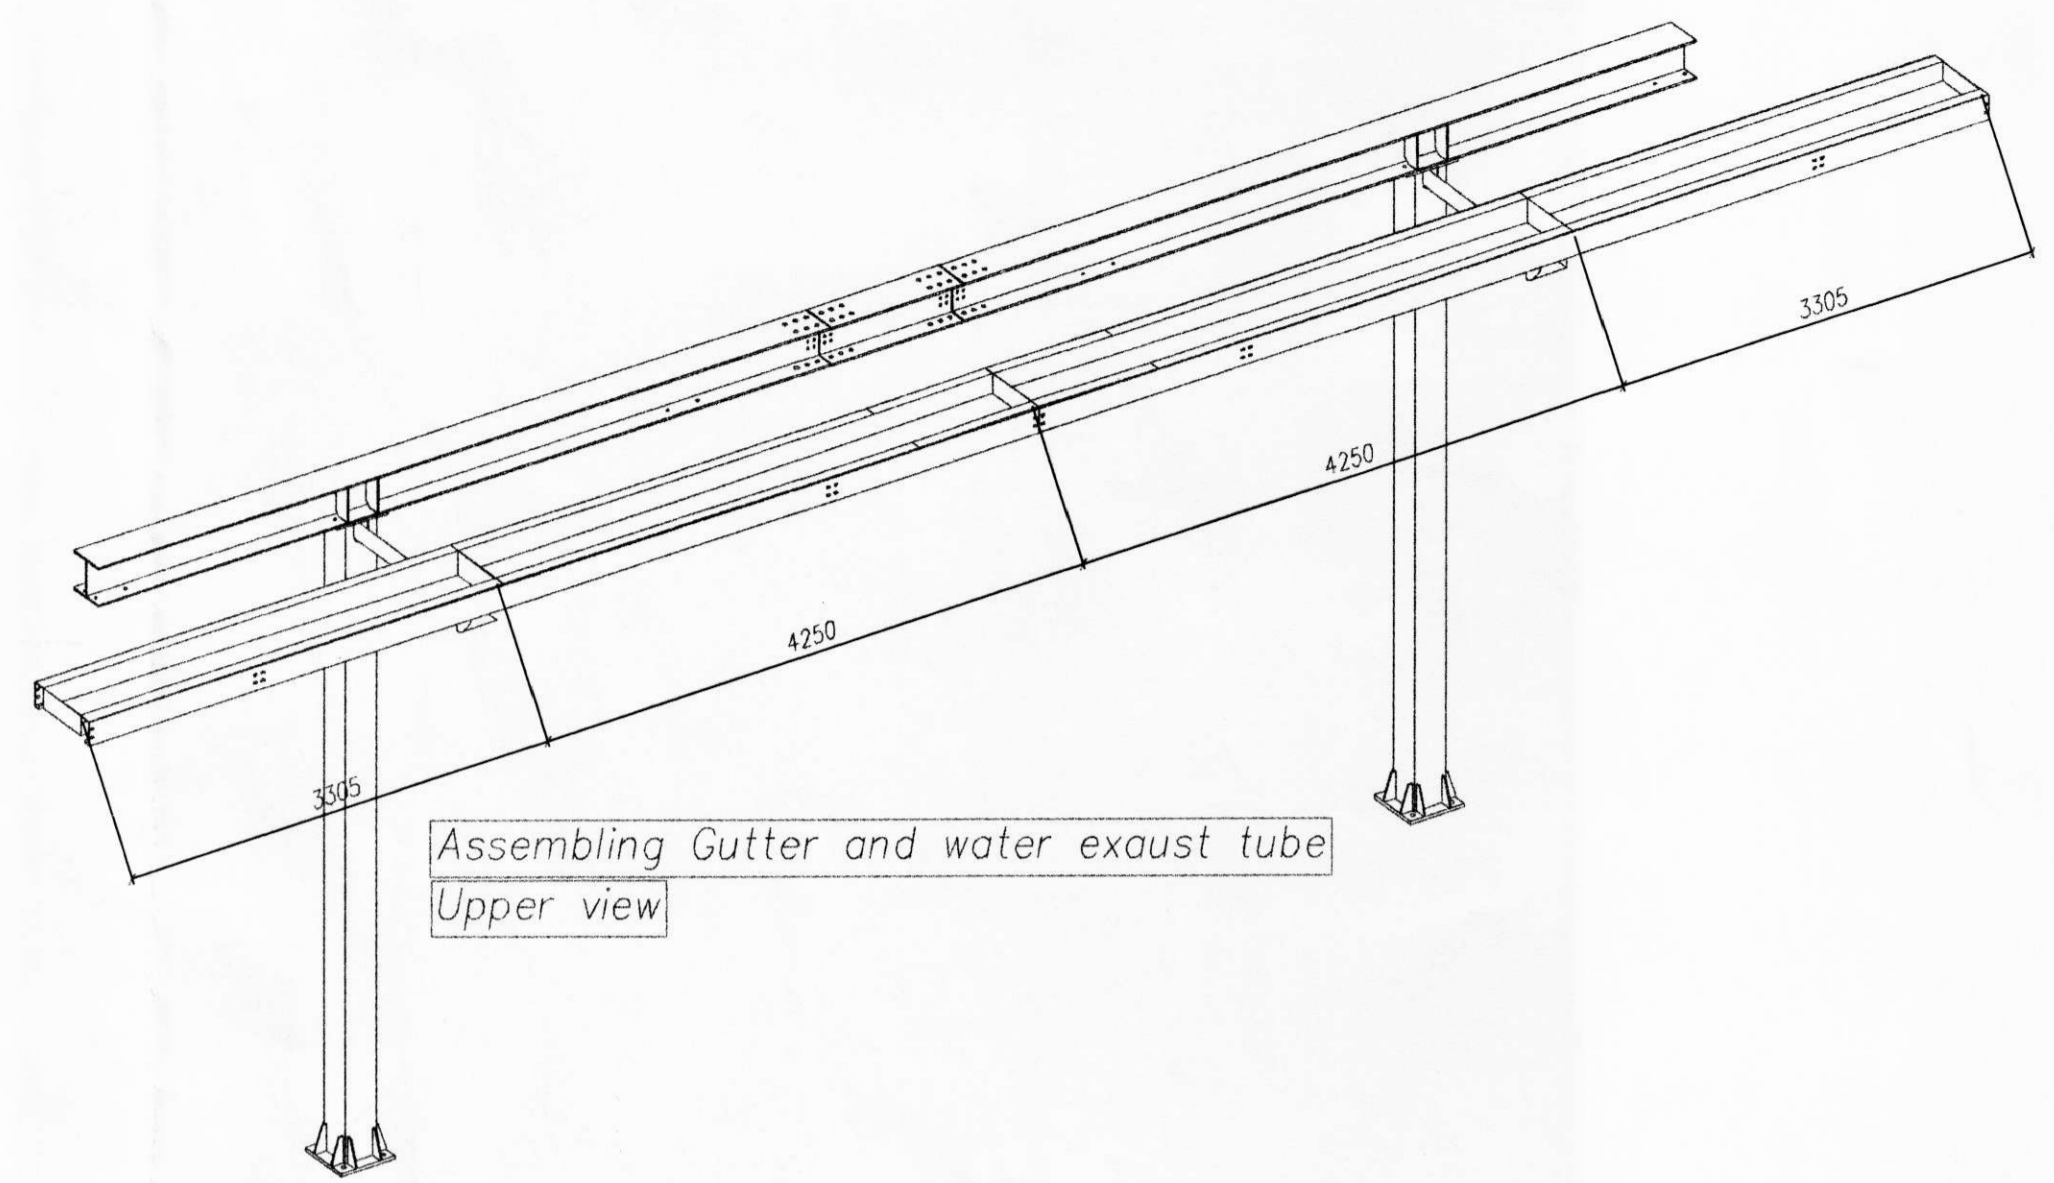

Assemblig Gutter

OLIUFÉLAGIÐ H/F - HVOLSVELLI
STÁLSKYGGNI - HLÍÐARENDI

05

PANCALDI
Via Cattedi, in Cuera N. 2/4
Villanova di Bormio (Medano)
Tel. 039/818225 Fax 039/818149

Commitente:	Olifelagð hf	Dis. N.	1769-db
Titolo:	Hvolsvollur canopy	Scala:	1/50
Descrizione:	Varies	Data:	17/09/01
		Disegn.	⌘
		Verif.	

YFIRFARIÐ
VERKFRÆÐISTOFN
VBURÐUR EHF
HLÍÐASMÁRÁ R. 200 KÖPÁVOGI
SÍMÍ 5843474 FAX: 5843100

Hjörtur Hansson

Disegno di No. proprietà privata - Riproduzione vietata a norma di legge