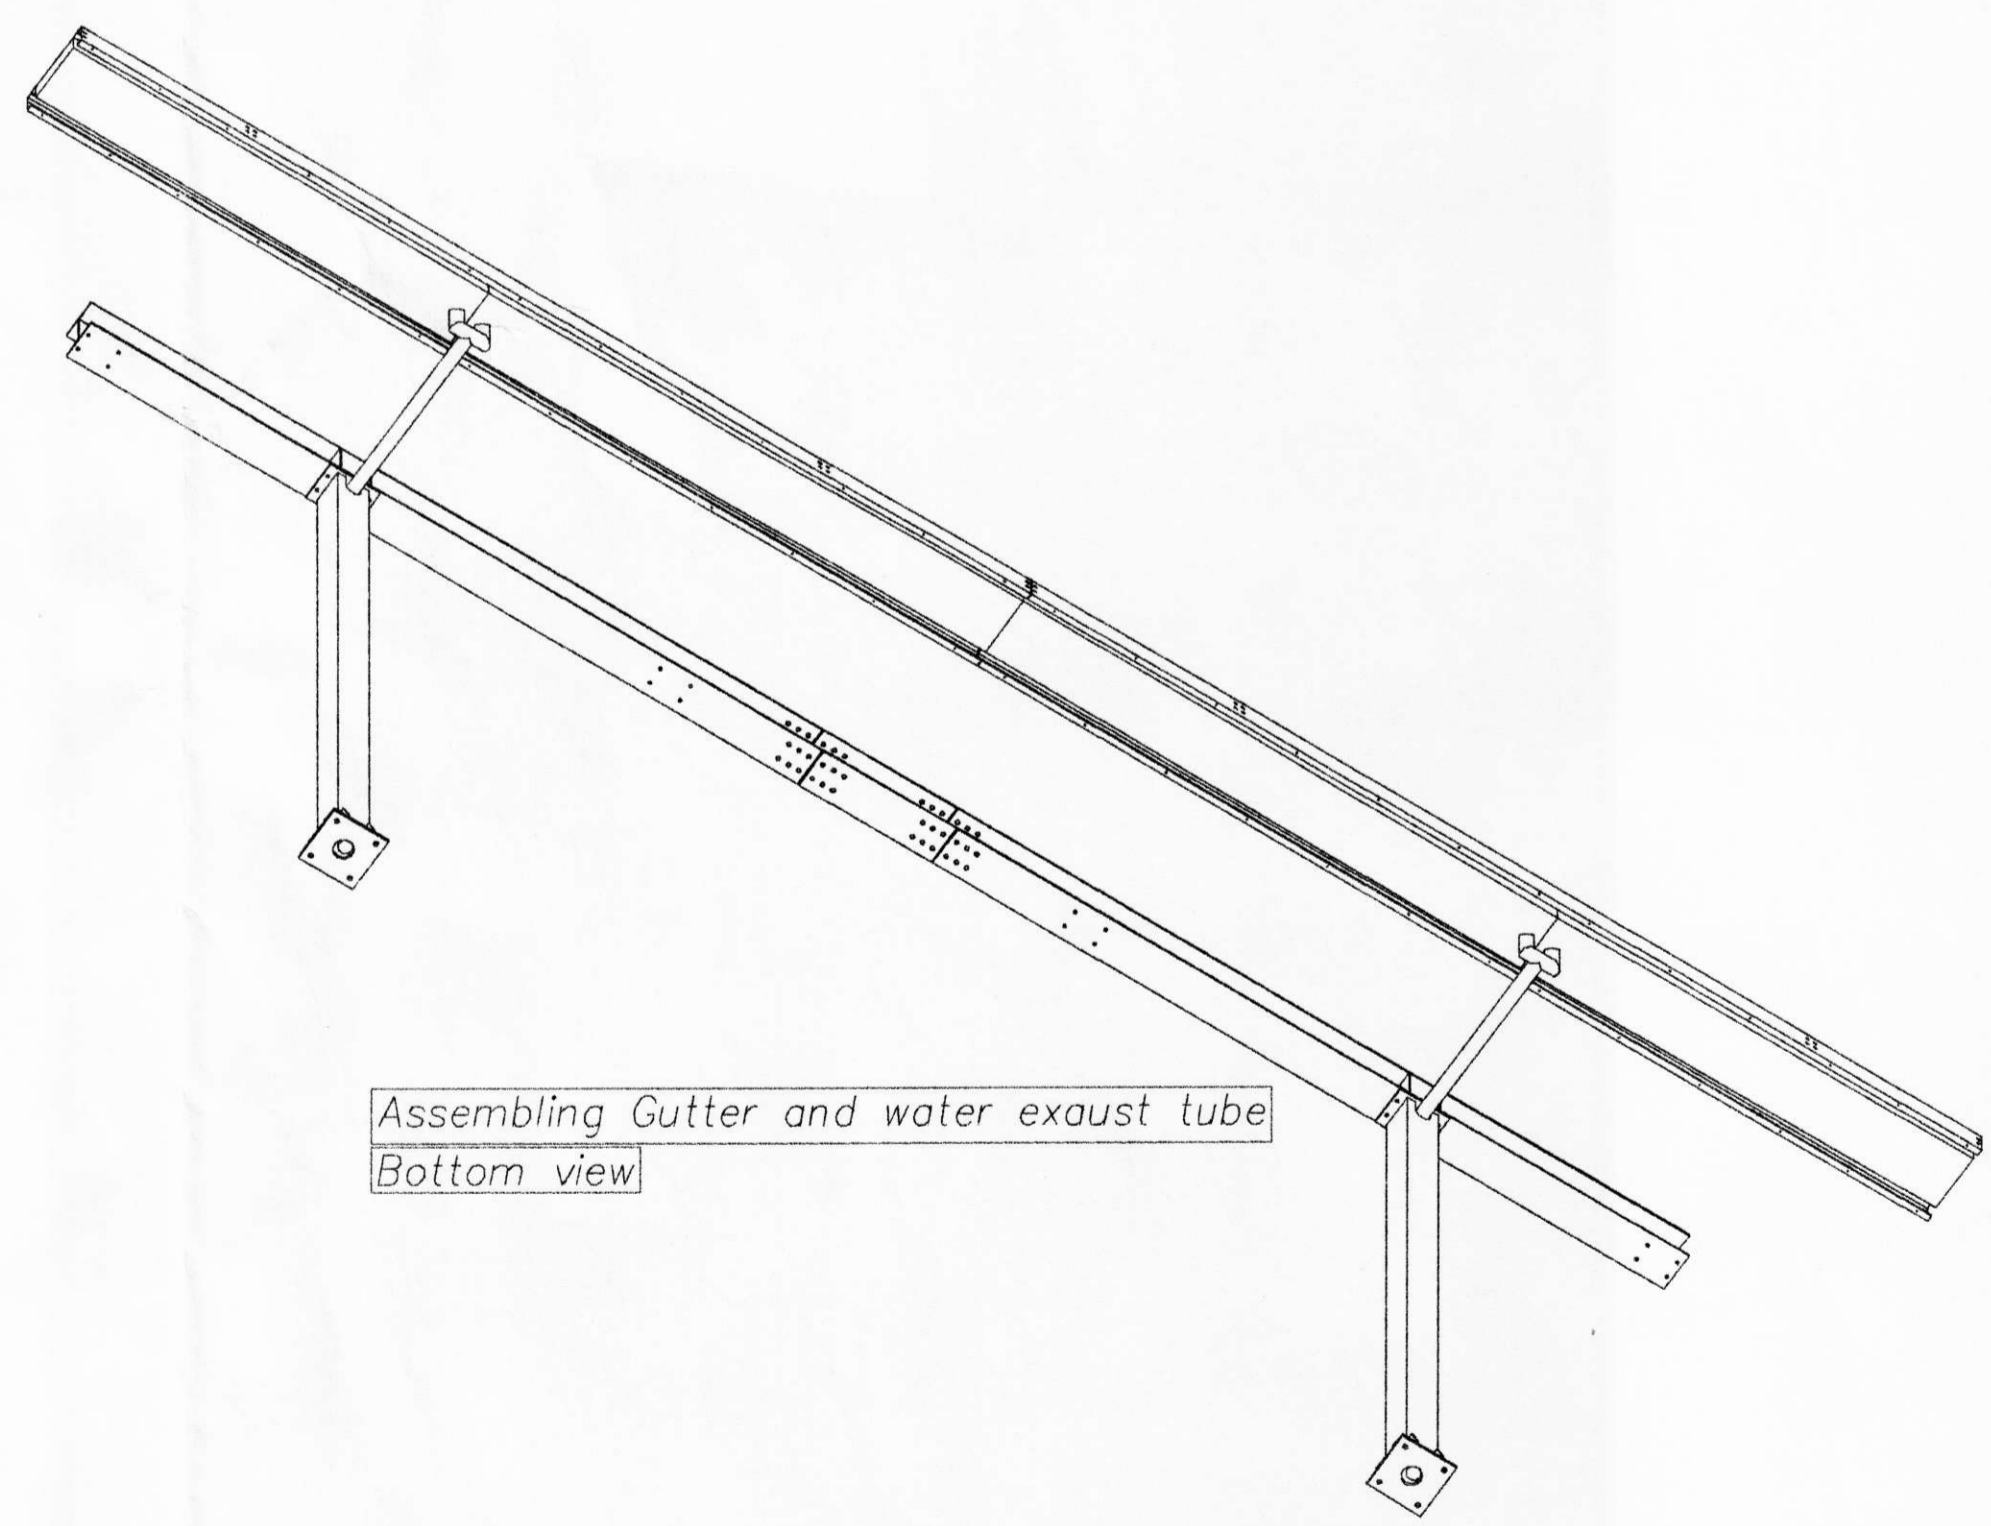

Assemblig Gutter

OLIUFÉLAGIÐ H/F - HVOLSVELLI
STÁLSKYGGNI - HLÍÐARENDI

05

PANCALDI
Via Cattedi, in Cuera N. 2/4
Villanova di Bormio (Medano)
Tel. 039/818225 Fax 039/818149

Commitente:	Olifelagð hf	Dis. N.	1769-db
Titolo:	Hvolsvollur canopy	Scala:	1/50
Descrizione:	Varies	Data:	17/09/01
		Disegn.	⌘
		Verif.	

YFIRFARIÐ
VERKFRÆÐISTOFN
VBURÐUR EHF
HLÍÐASMÁRÁ R. 200 KÖPÁVOGI
SÍMÍ 5843474 FAX: 5843100

Hjörtur Hansson

Disegno di No. proprietà privata - Riproduzione vietata a norma di legge