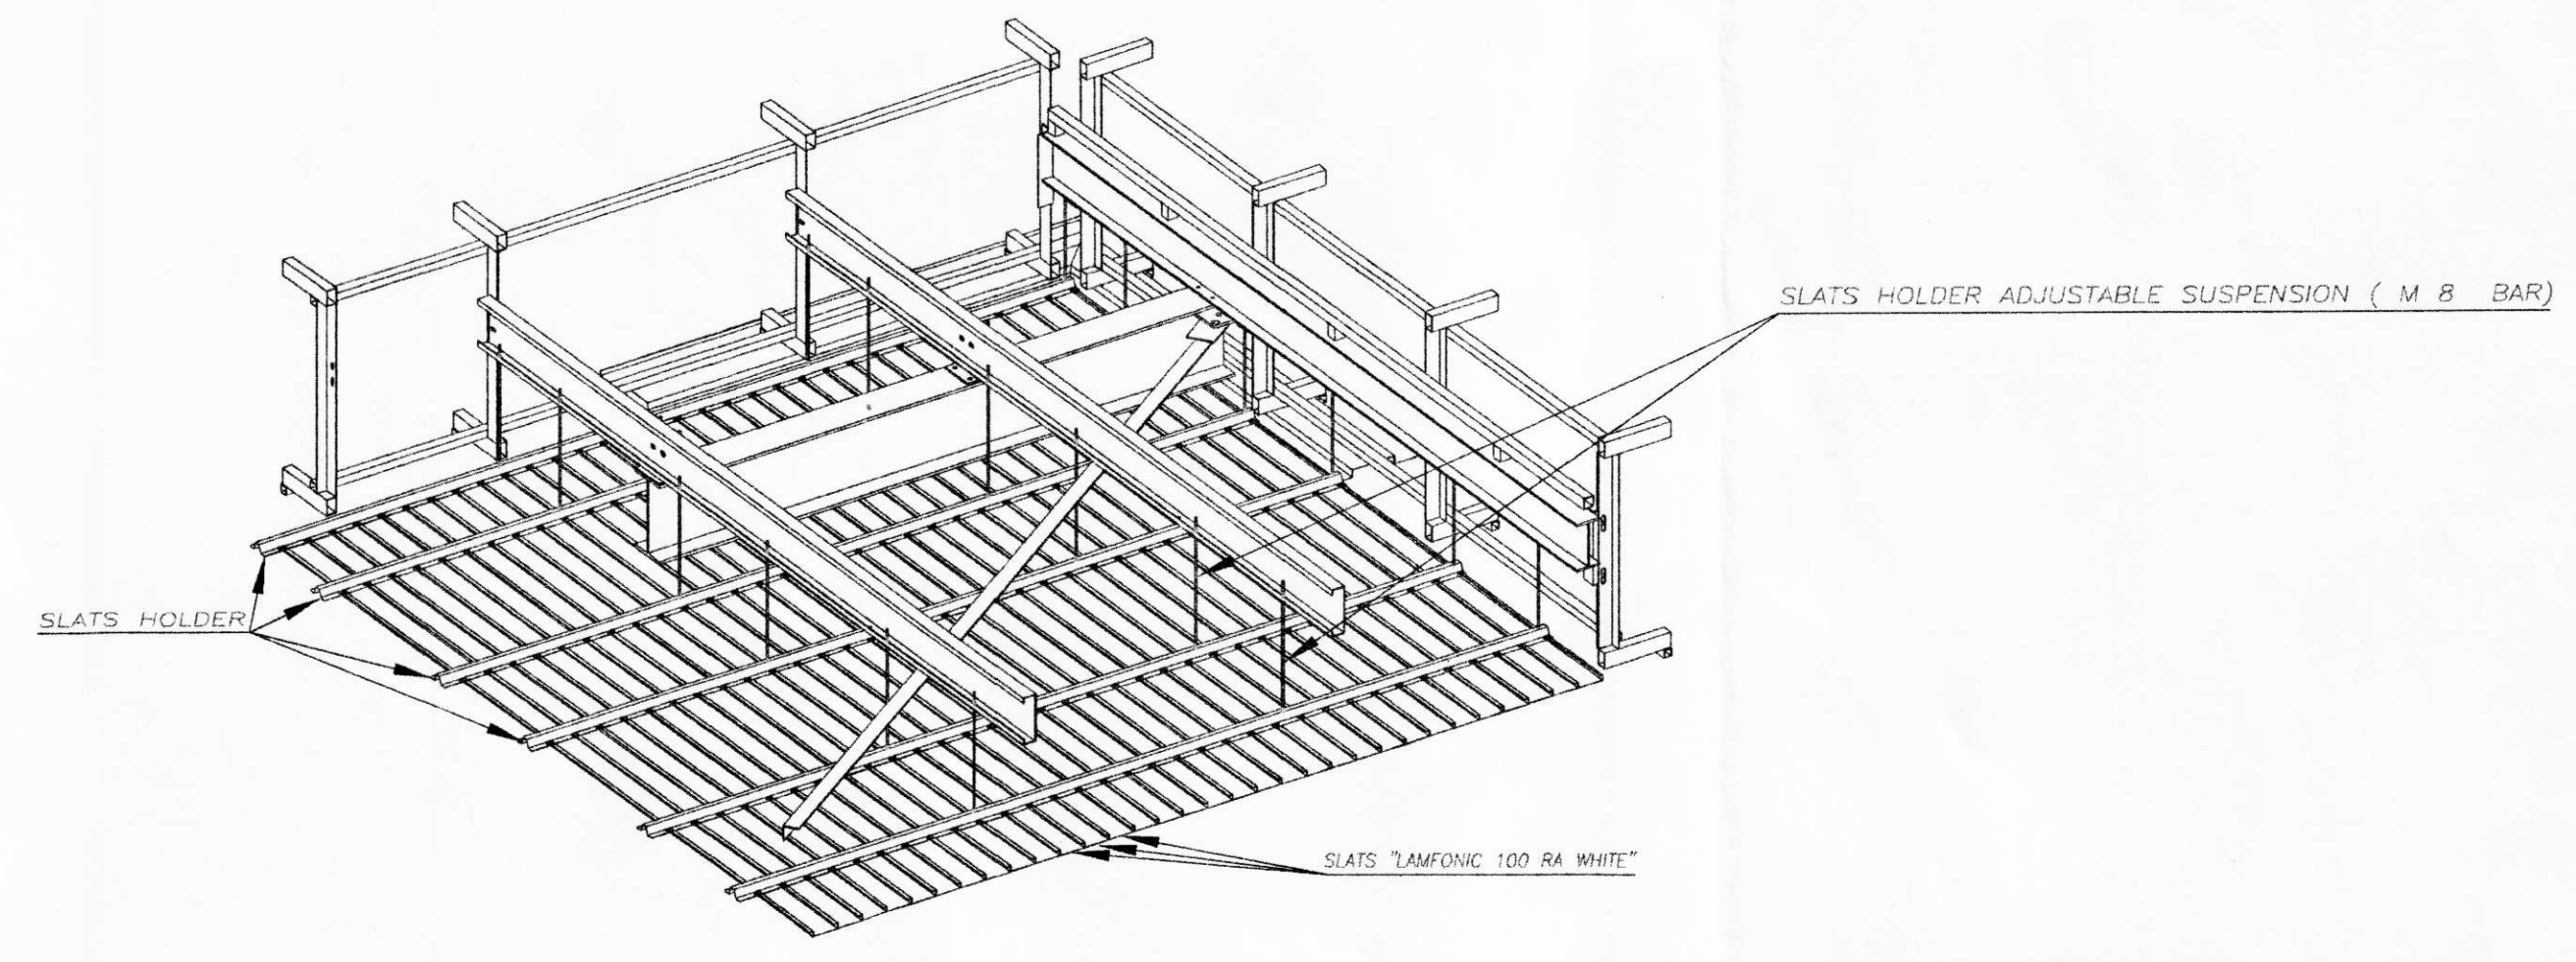

False ceiling particular showing

MÓTTAKIÐ PANN
15 OKT. 2001
BYGGINGAFLUTRIÐ
HÁKONNARSTR. 13
101 REYKJAVÍK

YFIRFARID
VERKFRÆÐISSTOFAN
VBURÐUR EHF
HLÍÐASMÁRA 9, 200 KÓPÁVOGI
SÍMIL: 5642474, FAK: 5643450

Hjörtur Hannan

PANCALDI
10 Laugavegur, 2/F
101 Reykjavík
Tel: 059/818225 Fax: 059/818148

OLÍUFÉLAGIÐ H/F - HVOLSVELLI
STÁLSKYGGNI - HLÍÐARENDI **06**

Committente:	Olíufelagið hf	Dis. N.	1769-db
Titolo:	Hvolsvollur canopy	Scala:	1/25
Descrizione:	Vanes	Data:	17/09/01
		Disegn.:	?
		Verif.: