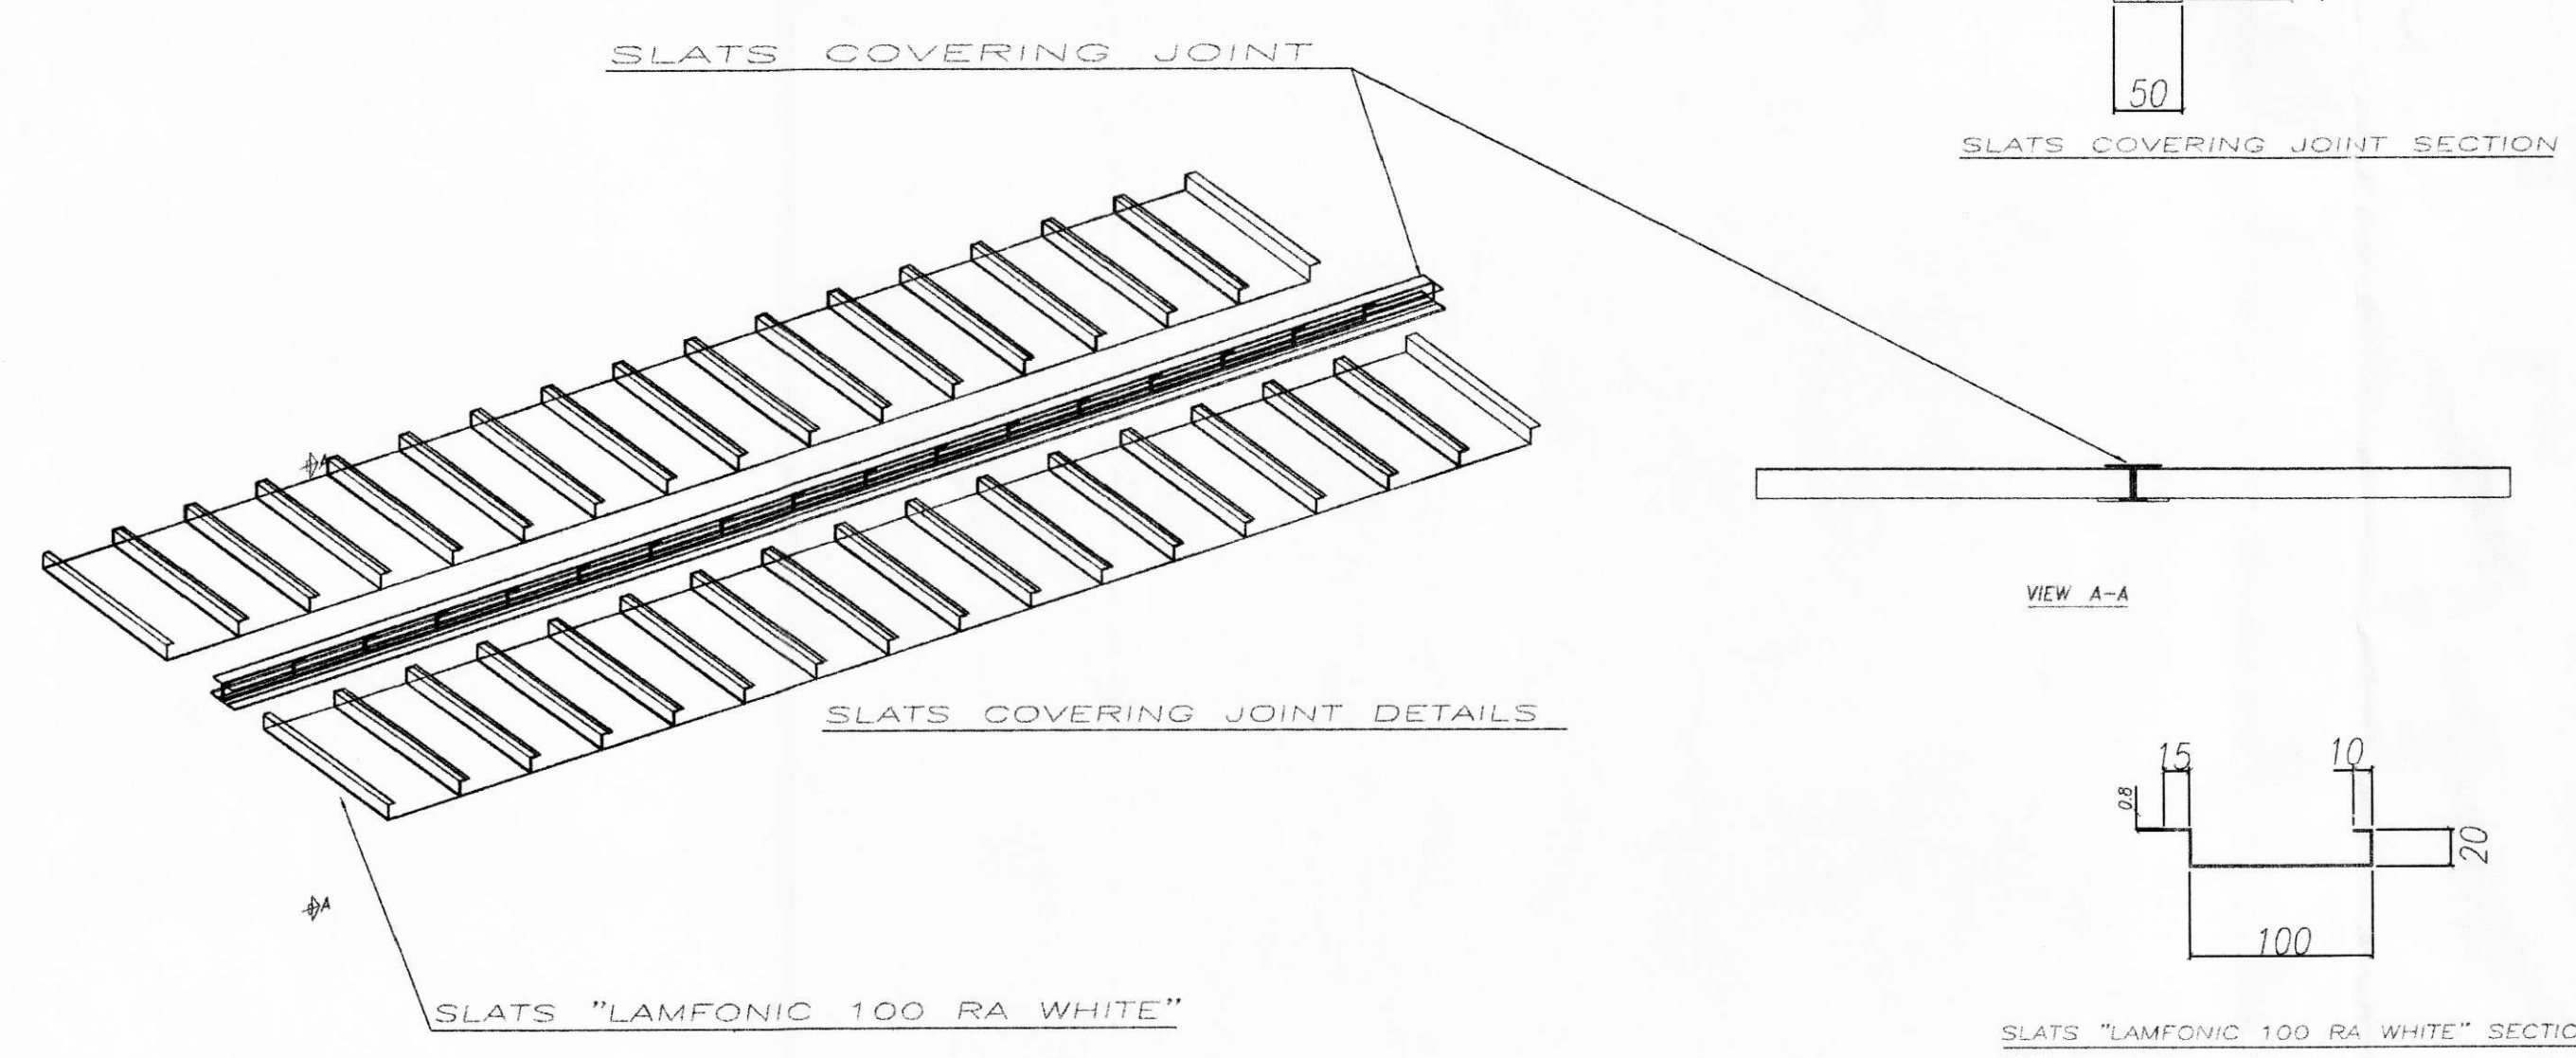

False ceiling particular showing

MÓTTAKIÐ PANN
15 OKT. 2001
BYGGINGAFLUTRIÐ
HÁKONNARSTR. 13
101 REYKJAVÍK

YFIRFARID
VERKFRÆÐISSTOFAN
VBURÐUR EHF
HLÍÐASMÁRA 9, 200 KÓPÁVOGI
SÍMIL: 5642474, FAK: 5643450

Hjörtur Hannan

PANCALDI
10 Laugavegur, 2/F
101 Reykjavík
Tel: 059/818225 Fax: 059/818148

OLÍUFÉLAGIÐ H/F - HVOLSVELLI
STÁLSKYGGNI - HLÍÐARENDI **06**

Committente:	Olíufelagið hf	Dis. N.	1769-db
Titolo:	Hvolsvollur canopy	Scala:	1/25
Descrizione:	Vanes	Data:	17/09/01
		Disegn.:	?
		Verif.: