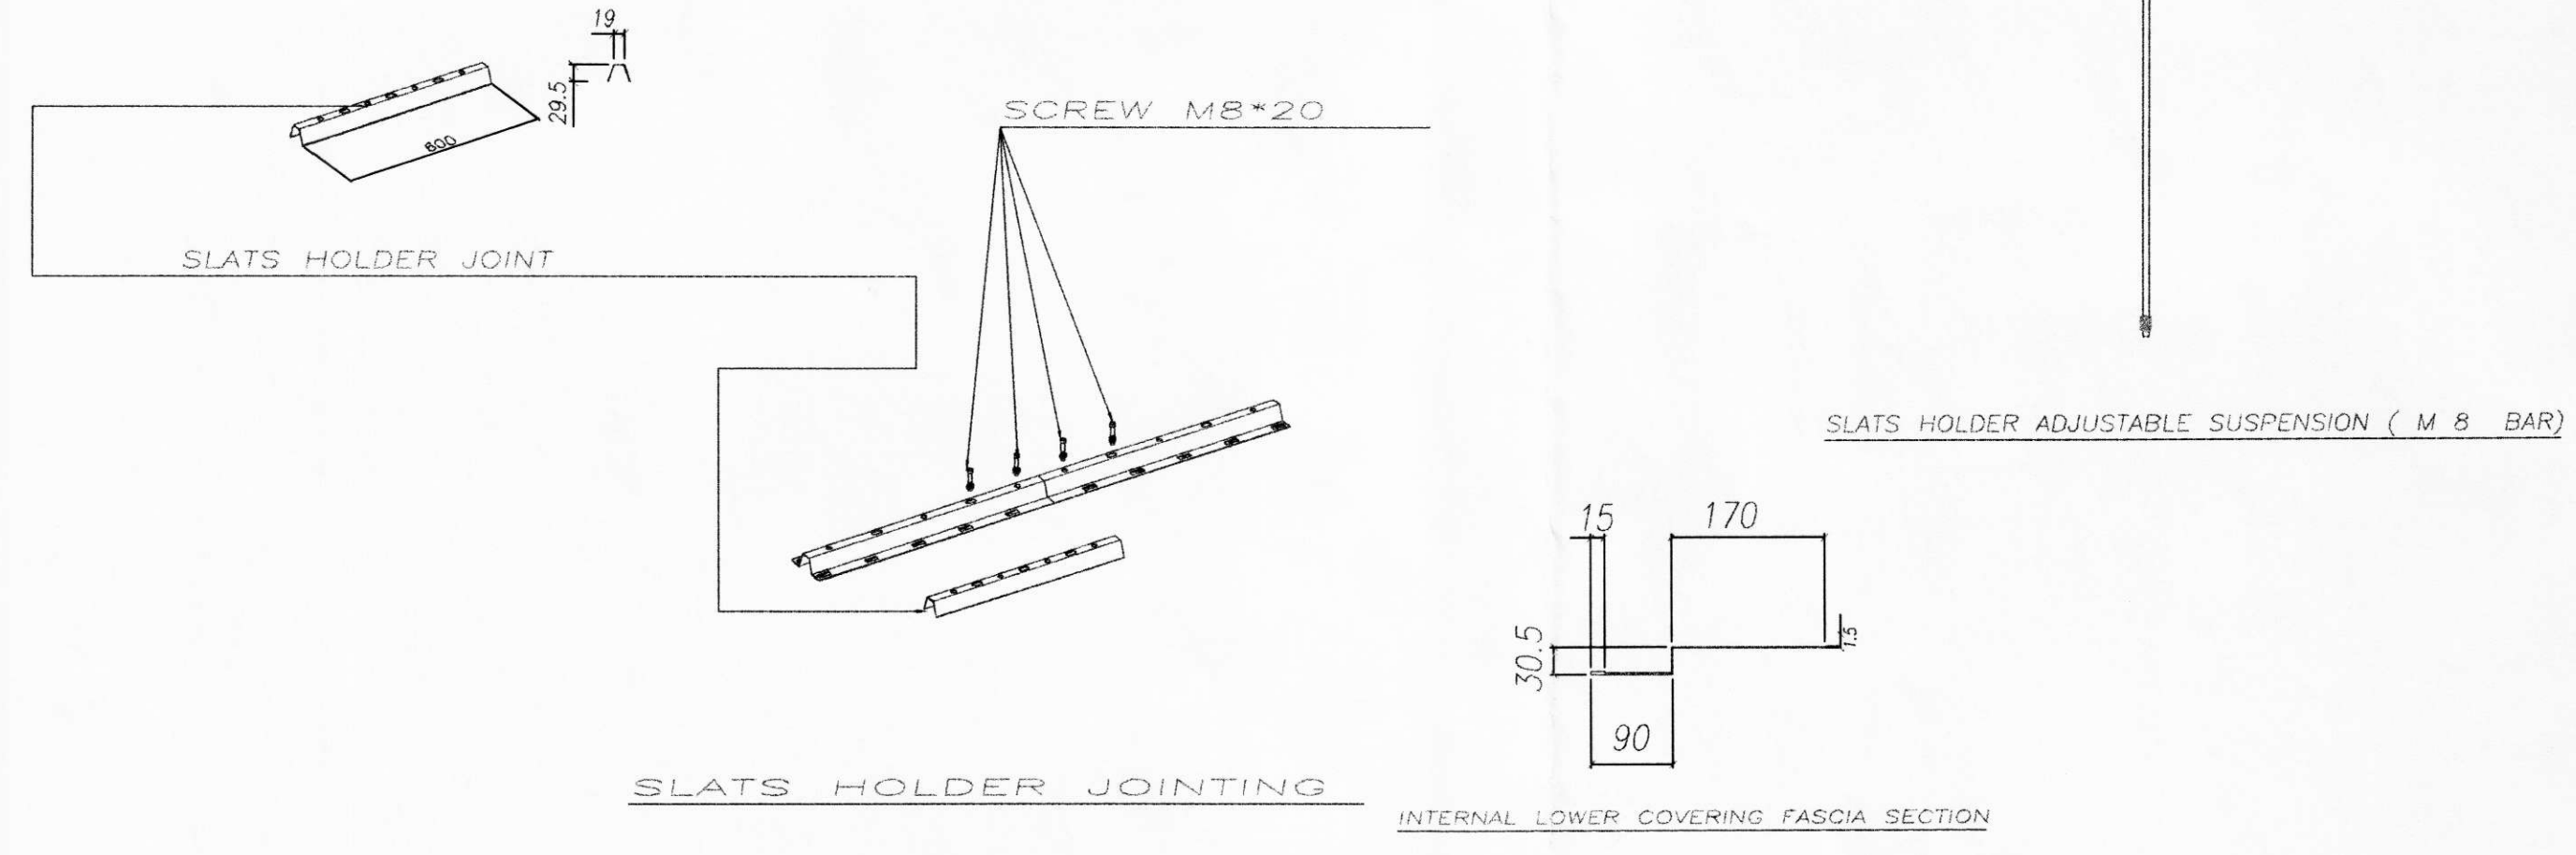

False ceiling particular showing

MÓTTAKIÐ PANN
15 OKT. 2001
BYGGINGAFLUTRIÐ
HÁKONNARSTR. 13
101 REYKJAVÍK

YFIRFARID
VERKFRÆÐISSTOFAN
VBURÐUR EHF
HLÍÐASMÁRA 9, 200 KÓPÁVOGI
SÍMIL: 5642474, FAK: 5643450

Hjörtur Hannan

PANCALDI
10 Laugavegur, 2/F
101 Reykjavík
Tel: 059/818225 Fax: 059/818148

OLÍUFÉLAGIÐ H/F - HVOLSVELLI
STÁLSKYGGNI - HLÍÐARENDI **06**

Committente:	Olíufelagið hf	Dis. N.	1769-db
Titolo:	Hvolsvollur canopy	Scala:	1/25
Descrizione:	Vanes	Data:	17/09/01
		Disegn.:	?
		Verif.: