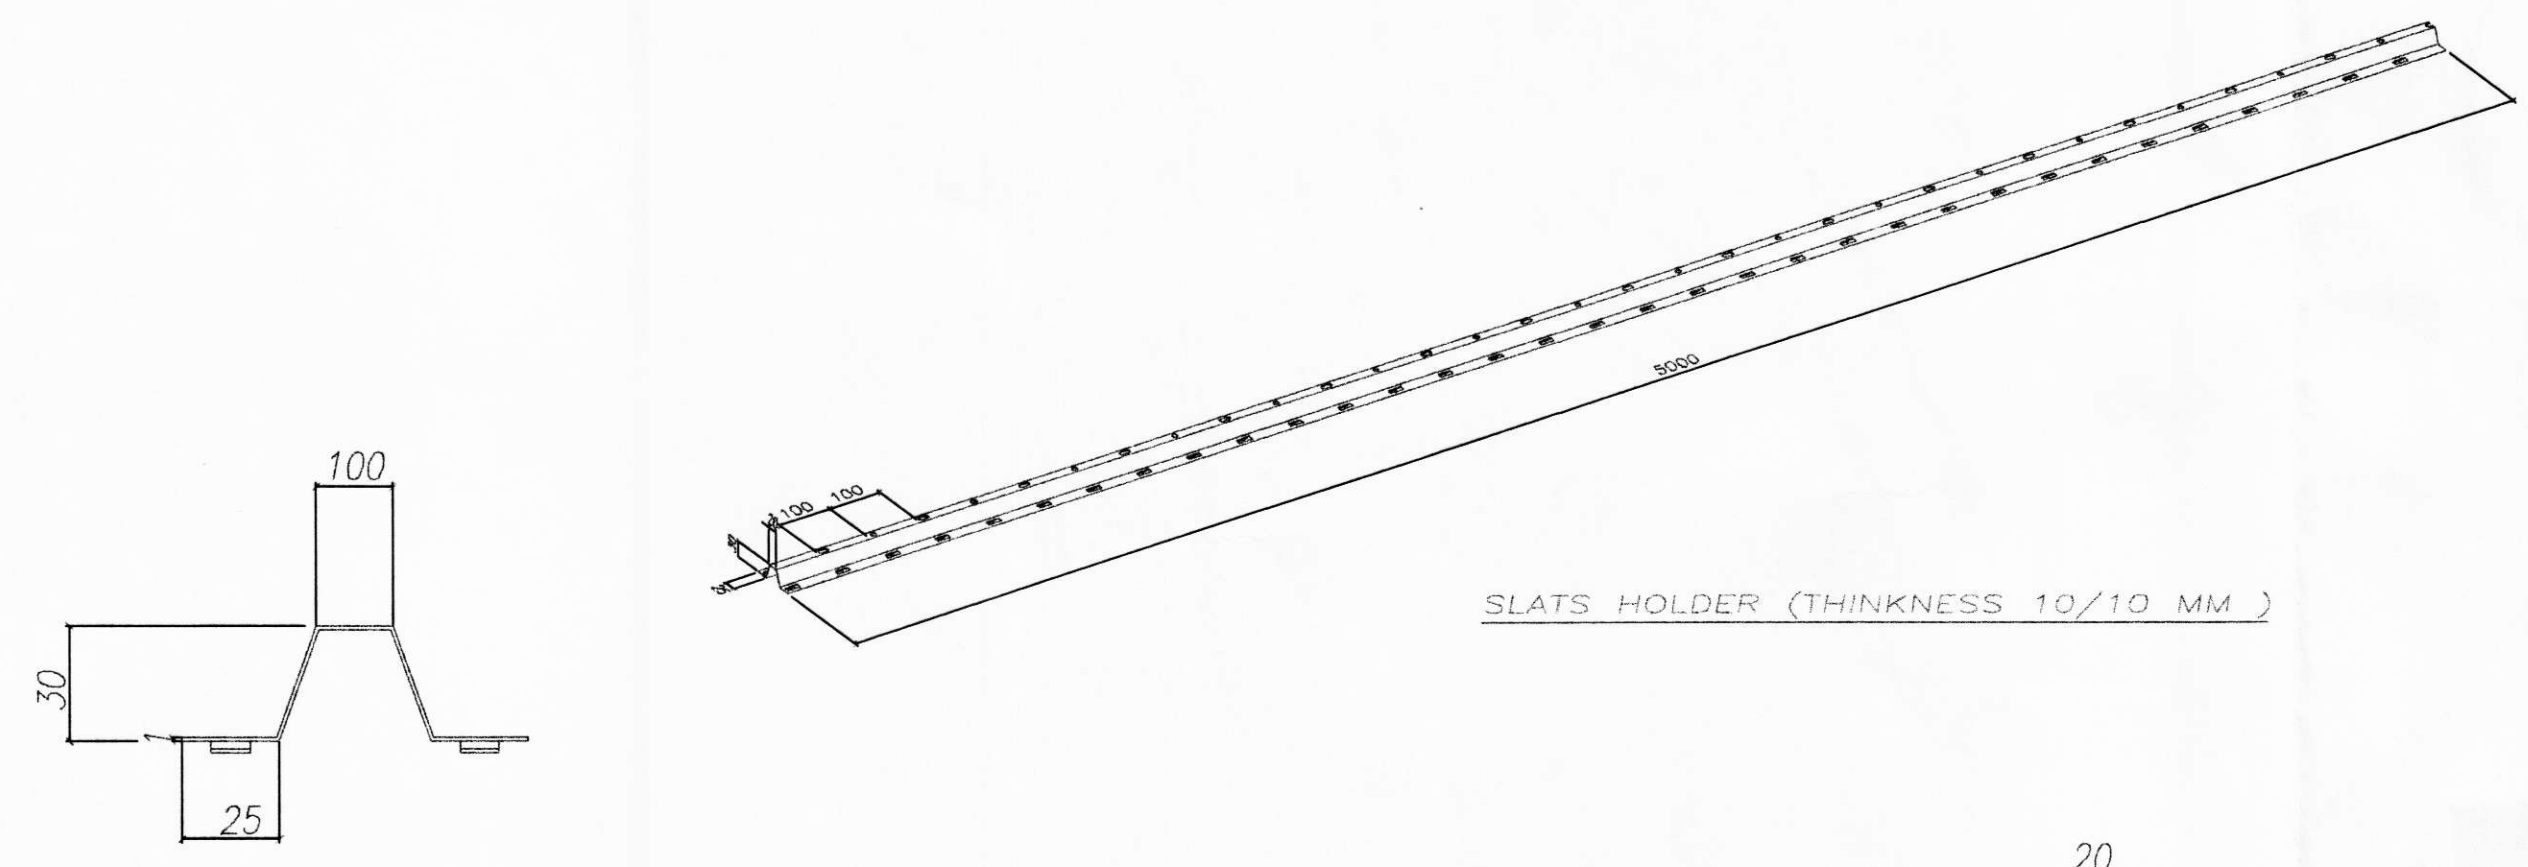

False ceiling particular showing

MÓTTAKIÐ PANN
15 OKT. 2001
BYGGINGAFLUTRIÐ
HÁKONNARSTR. 13
101 REYKJAVÍK

YFIRFARID
VERKFRÆÐISSTOFAN
VBURÐUR EHF
HLÍÐASMÁRA 9, 200 KÓPÁVOGI
SÍMIL: 5642474, FAK: 5643450

Hjörtur Hannan

PANCALDI
10 Laugavegur, 2/F
101 Reykjavík
Tel: 059/818225 Fax: 059/818148

OLÍUFÉLAGIÐ H/F - HVOLSVELLI
STÁLSKYGGNI - HLÍÐARENDI **06**

Committente:	Olíufelagið hf	Dis. N.	1769-db
Titolo:	Hvolsvollur canopy	Scala:	1/25
Descrizione:	Vanes	Data:	17/09/01
		Disegn.:	?
		Verif.: