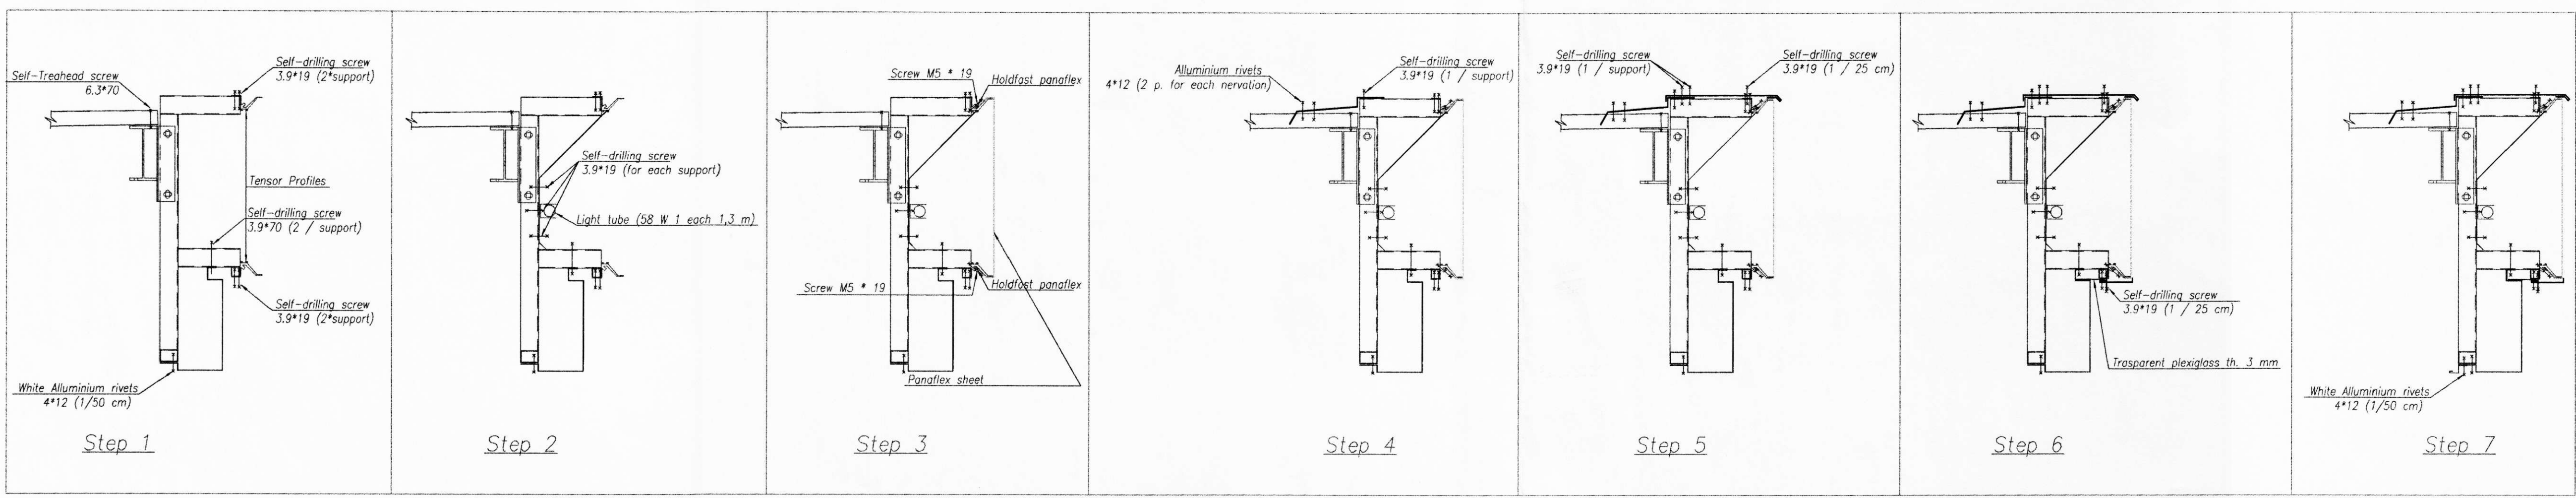

MÖTTEKUB PANN
15 OCT. 2001
BORGARFJELLUR
S. S.

Assembling Esso 3D fascia