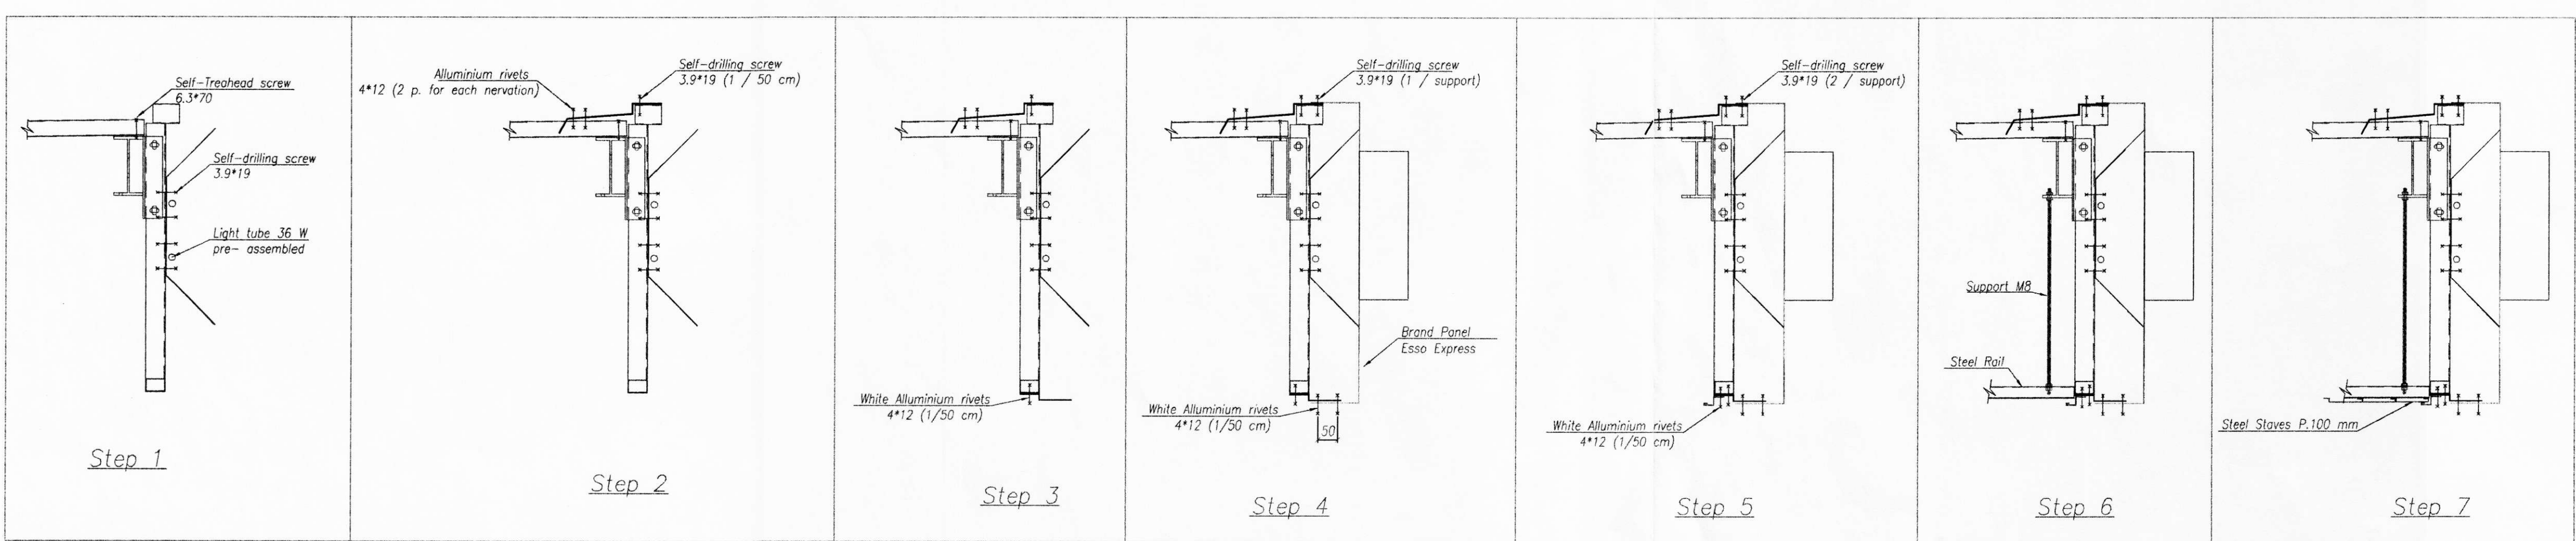

Assembling Esso Brand panel

OLÍUFÉLAGIÐ H/F - HVOLSVELLI
STÁLKYGGNI - HLÍÐARENDI

07

Committente:	Olíufelagið hf	Dis. N.	1769-db
Titolo:	Hvolsvollur canopy	Scala:	1/50
Descrizione:	Vanes	Data:	17/09/01
		Disegn.	⚡
		Verif.	

YFIRFARID
VERKFRUÐISSTOFAN
VERBURDUR EHF
HILDAISMARA 8, 200 KOPAVOGUR
SÍM 5624314, FAKS 5654350
Hjörtur Hannesson

PANCALDI
Via Caduti in Guerra N. 2/4
Villanova di Bagnolo (Modena)
Tel. 059/816225 Fax 059/816148