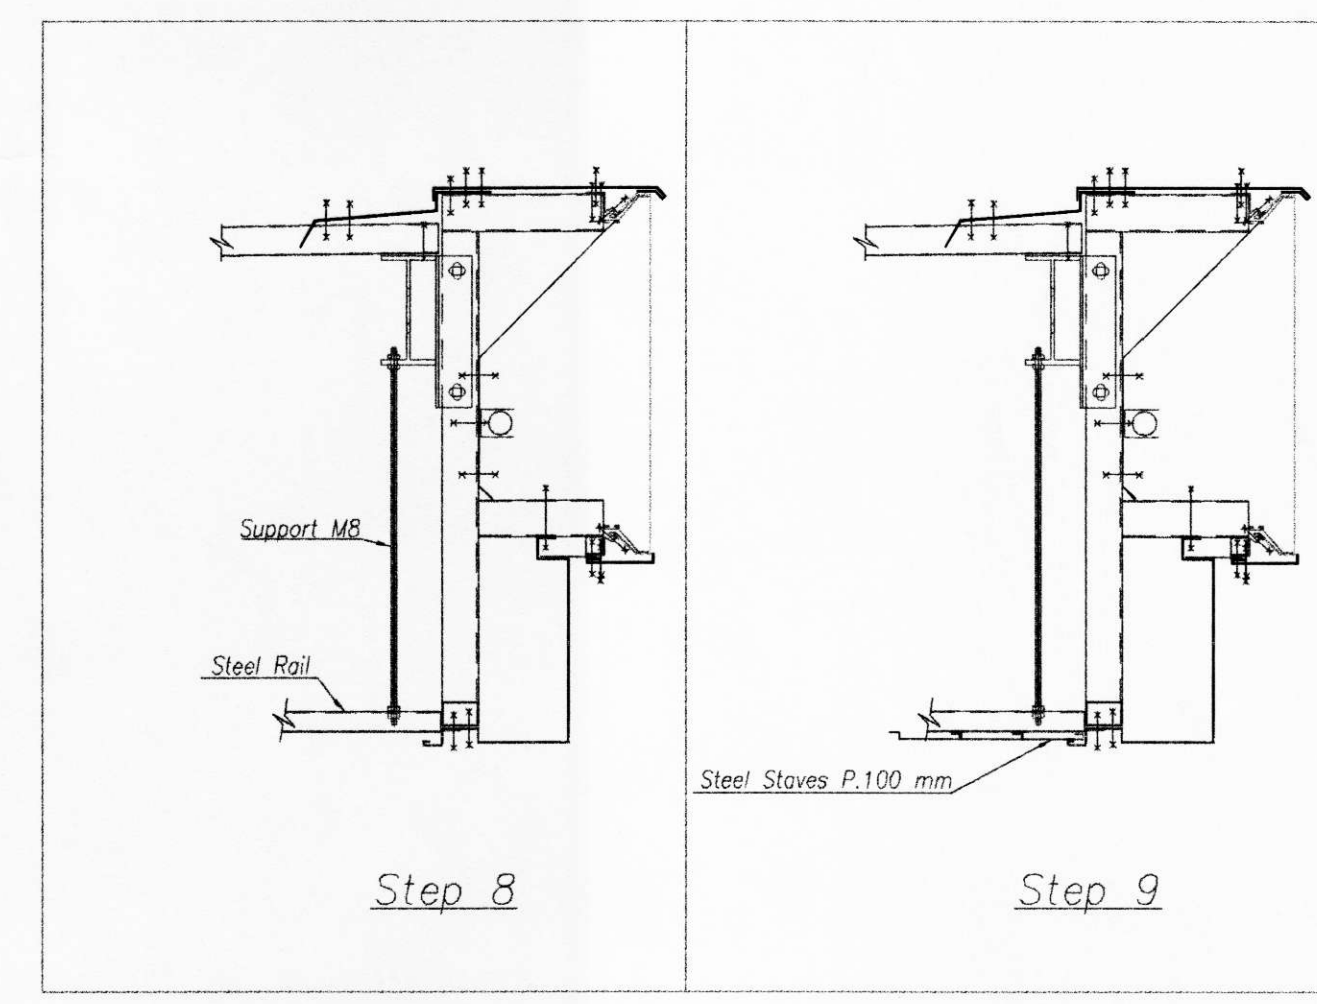

MÖTTEKUB PANN
15 OCT. 2001
BORGARFJELLUR
S. S.

Assembling Esso 3D fascia