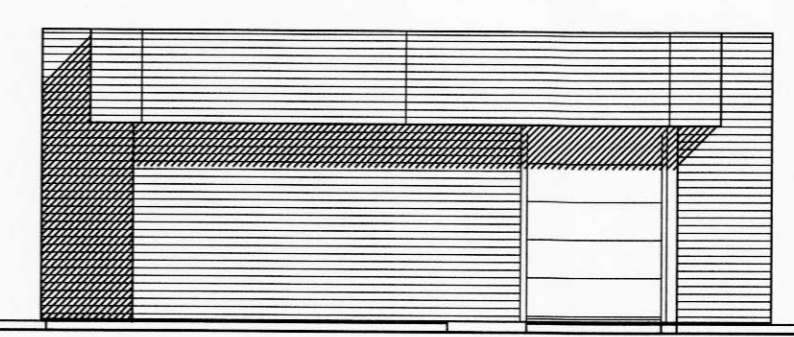

SAMÞYKKT
03. FEB. 2010
af bygg. nefnd Rangárbíngs bs.

SUDVESTUR

ÚTVEGGJAKLÆDNING.
HÚSID ER KLÆTT MED LOFTRÆSTRI LIGGJANDI BÁRUÁLKLÆDNINGU
FEST A LÖÐRETTAR LEKTUR.
GENGID ER FRÁ HORNUM OG BRÚNUM MED ÁFELLUM ÚR SAMA EFNI OG KLÆDNING.
LEKTUR ERU ÚR 34x70 MM B-GAGNVÖRDU TIMBRI
MED MAX. 600 MM MILLIBILI FEST MED 6x120 MM SKRÚFUM
MED MAX. C/C 600 MM MILLIBILI.
SÁ FLÖTUR TIMBURS SEM SNÝR AD STEYPTUM VEGG
SKAL VERA MED VINDPAPPA SEM MILLILEGG.
ENGIN LEKTA SKAL HAFNA MINNA EN TVÆR SKRÚFUR.
Á HORNUM HÜSS OG VID GLUGGA SKAL BIL MILLI FESTINGA VERA C/C 400 MM.
RÜNNUD HORN HÜSS SKULU KLÆDD AF.
BÁRUÁLKLÆDNINGIN SKAL FEST MED ÞAR TIL GERDUM FESTINGUM Í LÁGBÁRU.
VID FRÁGANG Á KLÆDNINGU SKAL TRYGGJA LOFTUN Í HVERJU BILI AD OFAN OG NEDAN.

NÝIR GLUGGAKARMAR OG PÓSTAR ERU ÚR ALI
GLER ER TVÖFALT EINANGRUNARGLER
ADALINNGÖNGUHURD ER MED SJÁLÞVIRKRI OPNUN
OPNAST MED BODI FRÁ VIDVÖRUNARKERFI
VIDVÖRUNARKERFI ER Í HÚSINU TENGT VAKTSTÖD.

- ☐ TÁKNAR ÚTGÖNGU OG NEYDARLÝSINGU
- ☐ TÁKNAR GÖLFNIDURFALL

BRÜTTÓFLÖTUR	152,7 M²
BRÜTTÖRUMMÁL AN GÖLFPLÖTU	488,6 M³
GÖLFPLATA	30,5 -
BRÜTTÖRUMMÁL SAMTALS	519,1M³

Lóð: 8.550 m²

Lóð: 3.299 m²