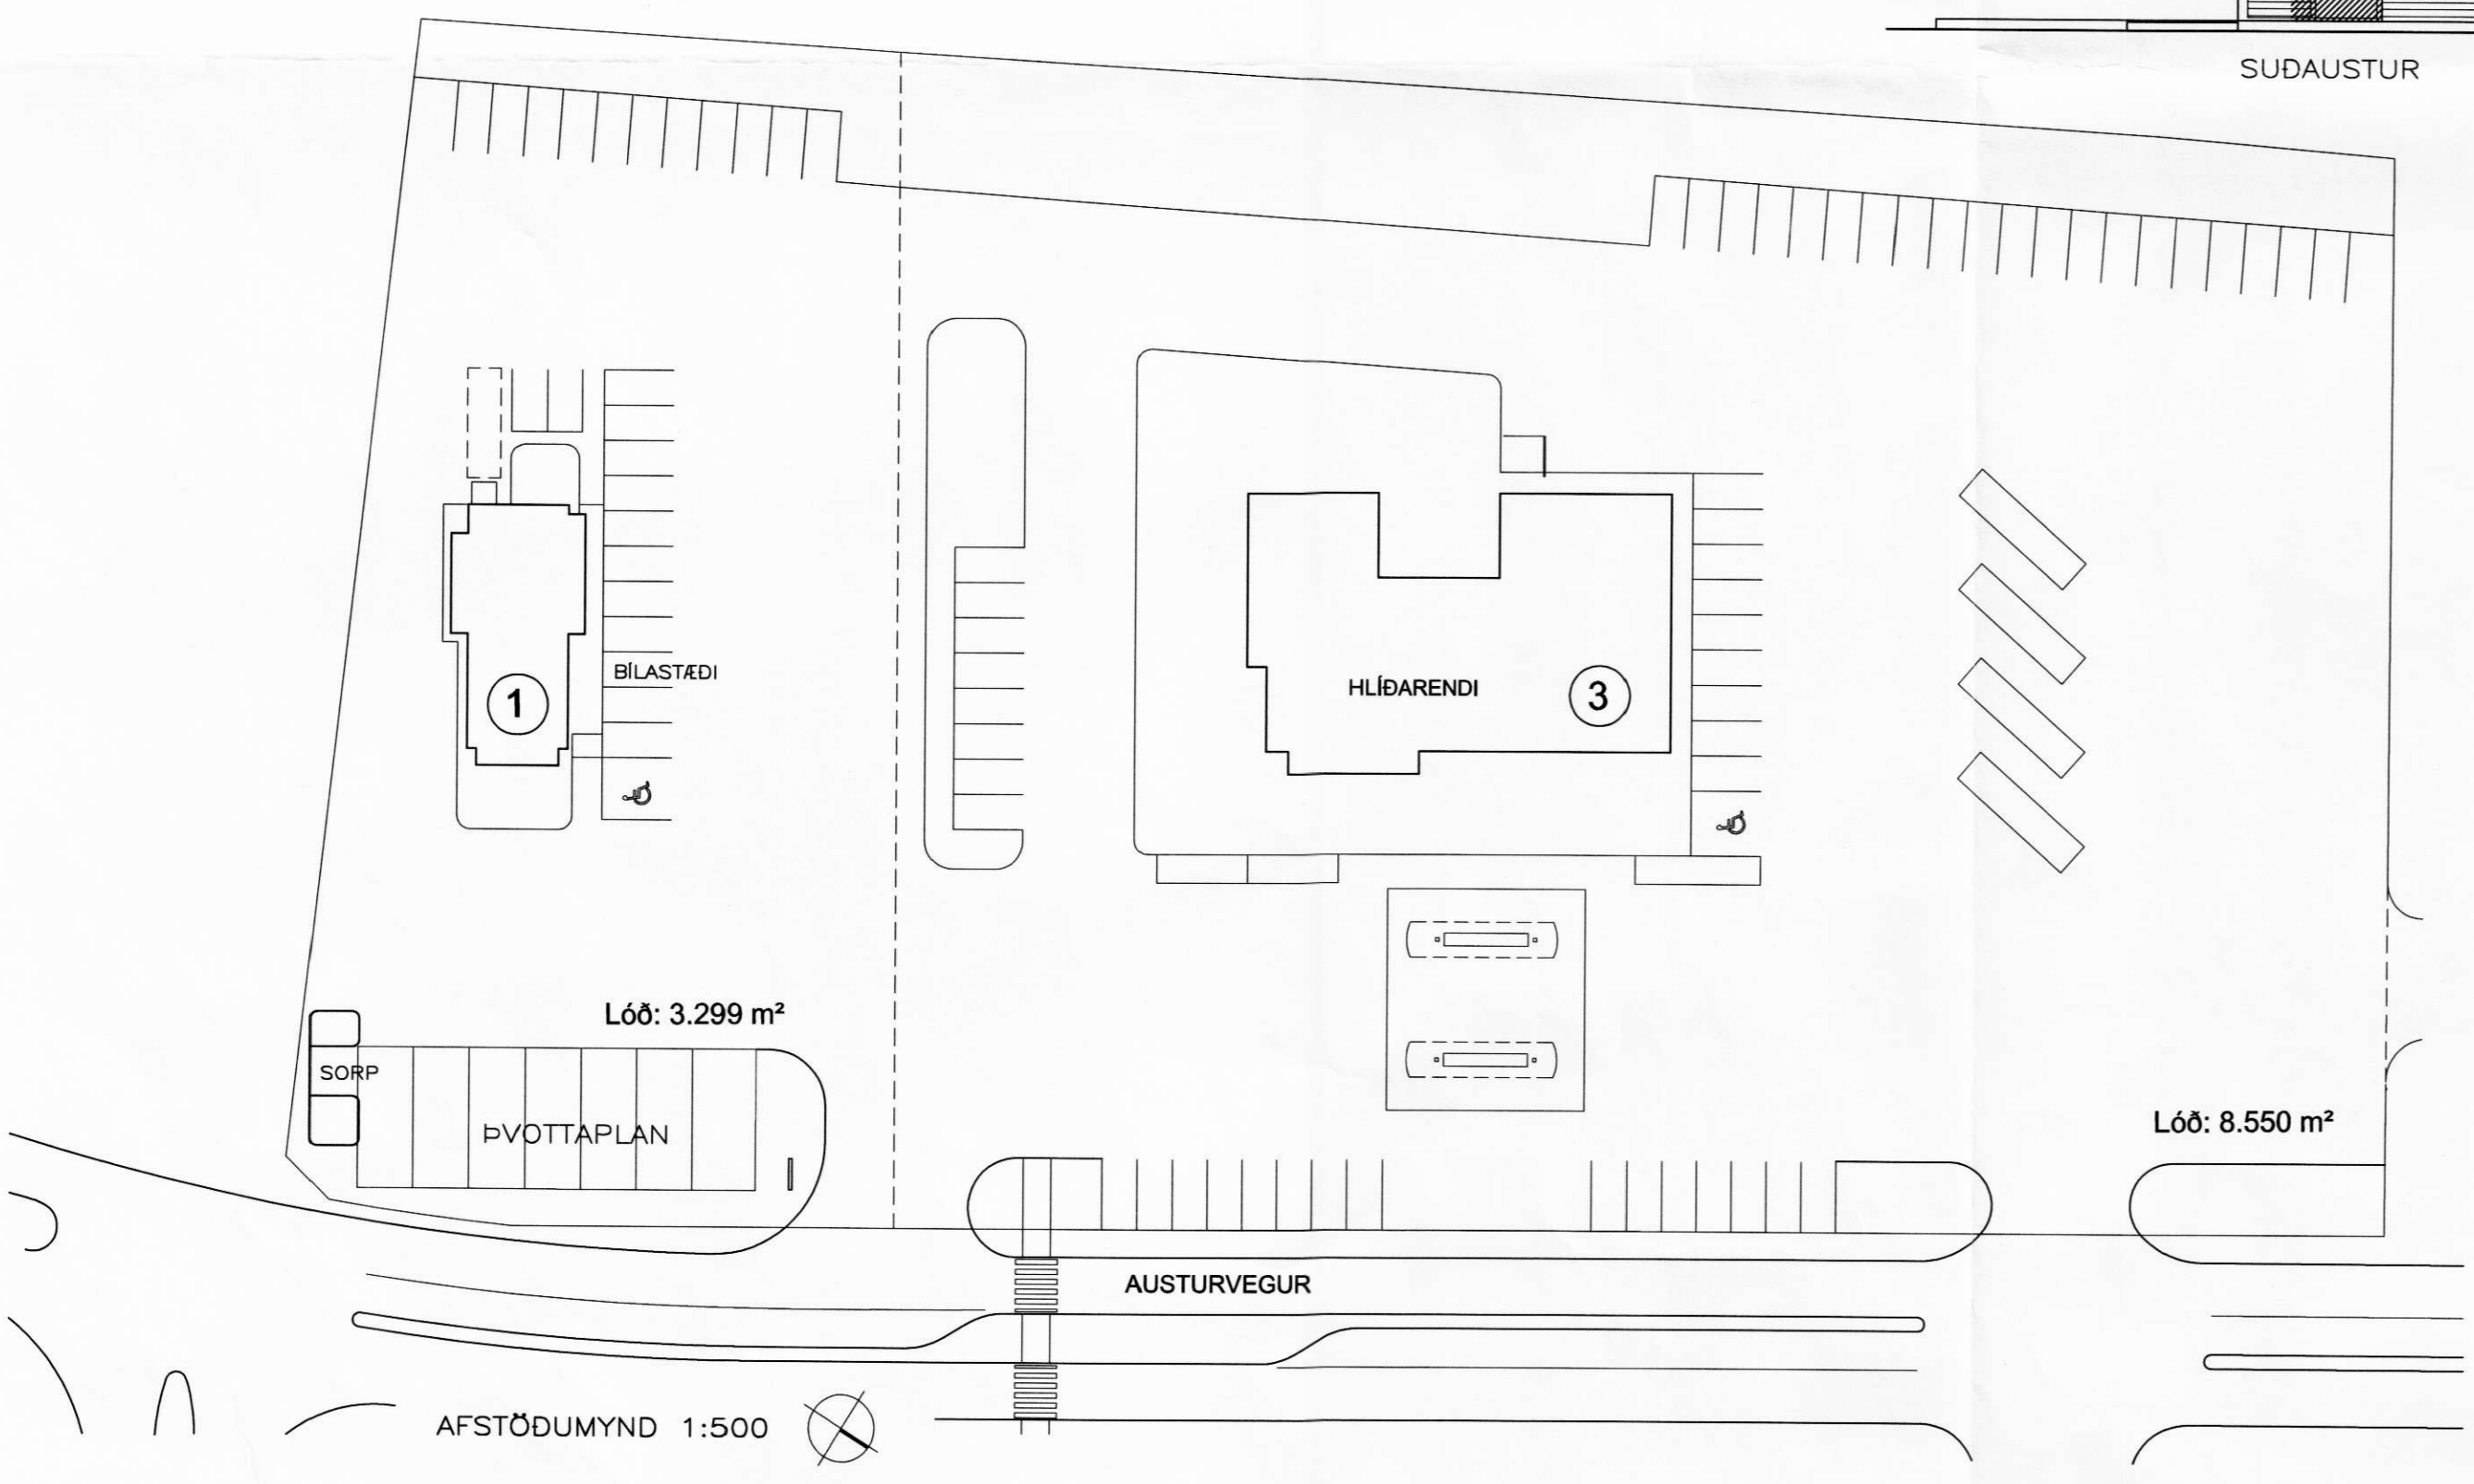

AFSTÖÐUMYND 1:500

ÚTVEGGJAKLÆDNING.
HÚSID ER KLÆTT MED LOFTRÆSTRI LIGGJANDI BÁRUÁLKLÆDNINGU
FEST A LÖÐRETTAR LEKTUR.
GENGID ER FRÁ HORNUM OG BRÚNUM MED ÁFELLUM ÚR SAMA EFNI OG KLÆDNING.
LEKTUR ERU ÚR 34x70 MM B-GAGNVÖRDU TIMBRI
MED MAX. 600 MM MILLIBILI FEST MED 6x120 MM SKRÚFUM
MED MAX. C/C 600 MM MILLIBILI.
SÁ FLÖTUR TIMBURS SEM SNÝR AD STEYPTUM VEGG
SKAL VERA MED VINDPAPPA SEM MILLILEGG.
ENGIN LEKTA SKAL HAFNA MINNA EN TVÆR SKRÚFUR.
Á HORNUM HÜSS OG VID GLUGGA SKAL BIL MILLI FESTINGA VERA C/C 400 MM.
RÜNNUD HORN HÜSS SKULU KLÆDD AF.
BÁRUÁLKLÆDNINGIN SKAL FEST MED ÞAR TIL GERDUM FESTINGUM Í LÁGBÁRU.
VID FRÁGANG Á KLÆDNINGU SKAL TRYGGJA LOFTUN Í HVERJU BILI AD OFAN OG NEDAN.

NÝIR GLUGGAKARMAR OG PÓSTAR ERU ÚR ALI
GLER ER TVÖFALT EINANGRUNARGLER
ADALINNGÖNGUHURD ER MED SJÁLÞVIRKRI OPNUN
OPNAST MED BODI FRÁ VIDVÖRUNARKERFI
VIDVÖRUNARKERFI ER Í HÚSINU TENGT VAKTSTÖD.

- ☐ TÁKNAR ÚTGÖNGU OG NEYDARLÝSINGU
- ☐ TÁKNAR GÖLFNIDURFALL

BRÜTTÓFLÖTUR	152,7 M²
BRÜTTÖRUMMÁL AN GÖLFPLÖTU	488,6 M³
GÖLFPLATA	30,5 -
BRÜTTÖRUMMÁL SAMTALS	519,1M³

Lóð: 8.550 m²

Lóð: 3.299 m²