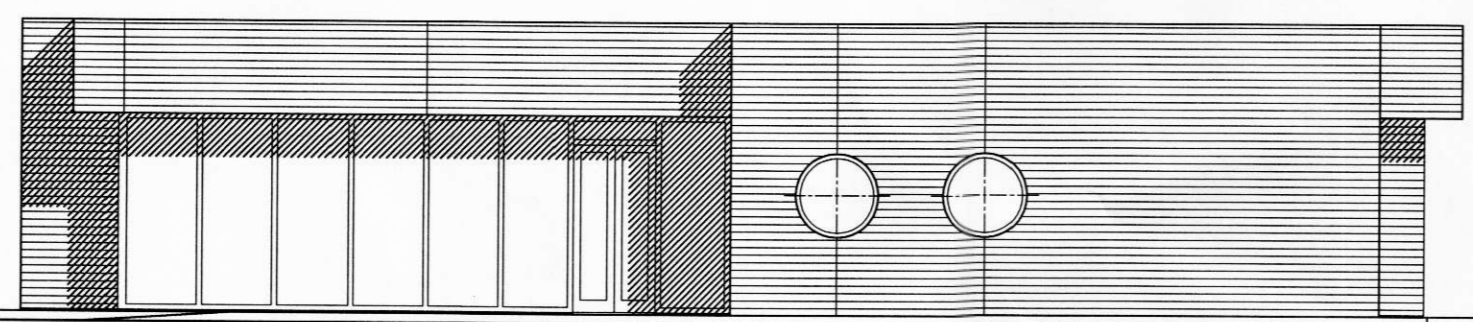

SAMÞYKKT
03. FEB. 2010
af bygg. nefnd Rangárbíngs bs.

NORDVESTUR