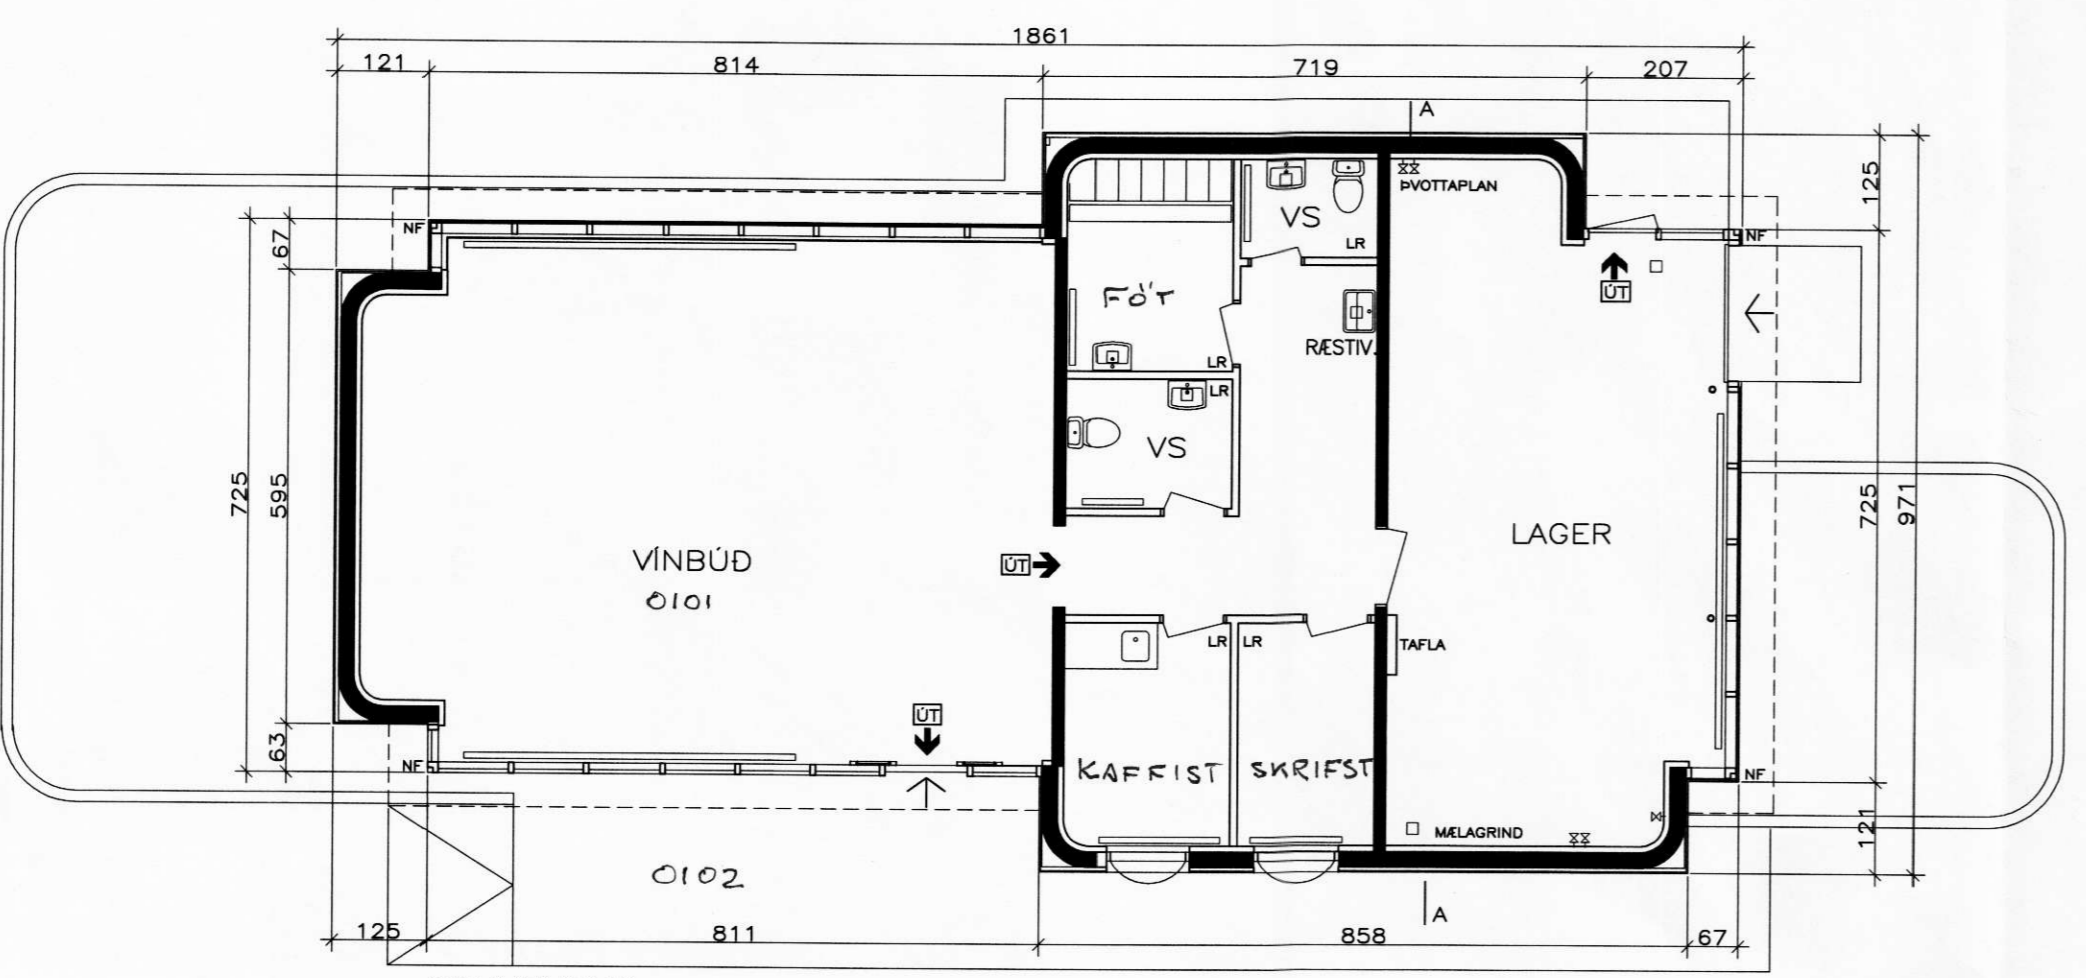

SAMÞYKKT
03. FEB. 2010
af bygg. nefnd Rangárbíngs bs.

GRUNNMYND

ÚTVEGGJAKLÆDNING.
HÚSID ER KLÆTT MED LOFTRÆSTRI LIGGJANDI BÁRUÁLKLÆDNINGU
FEST A LÖÐRETTAR LEKTUR.
GENGID ER FRÁ HORNUM OG BRÚNUM MED ÁFELLUM ÚR SAMA EFNI OG KLÆDNING.
LEKTUR ERU ÚR 34x70 MM B-GAGNVÖRDU TIMBRI
MED MAX. 600 MM MILLIBILI FEST MED 6x120 MM SKRÚFUM
MED MAX. C/C 600 MM MILLIBILI.
SÁ FLÖTUR TIMBURS SEM SNÝR AD STEYPTUM VEGG
SKAL VERA MED VINDPAPPA SEM MILLILEGG.
ENGIN LEKTA SKAL HAFNA MINNA EN TVÆR SKRÚFUR.
Á HORNUM HÜSS OG VID GLUGGA SKAL BIL MILLI FESTINGA VERA C/C 400 MM.
RÜNNUD HORN HÜSS SKULU KLÆDD AF.
BÁRUÁLKLÆDNINGIN SKAL FEST MED ÞAR TIL GERDUM FESTINGUM Í LÁGBÁRU.
VID FRÁGANG Á KLÆDNINGU SKAL TRYGGJA LOFTUN Í HVERJU BILI AD OFAN OG NEDAN.

NÝIR GLUGGAKARMAR OG PÓSTAR ERU ÚR ALI
GLER ER TVÖFALT EINANGRUNARGLER
ADALINNGÖNGUHURD ER MED SJÁLÞVIRKRI OPNUN
OPNAST MED BODI FRÁ VIDVÖRUNARKERFI
VIDVÖRUNARKERFI ER Í HÚSINU TENGT VAKTSTÖD.

- ☐ TÁKNAR ÚTGÖNGU OG NEYDARLÝSINGU
- ☐ TÁKNAR GÖLFNIDURFALL

BRÜTTÓFLÖTUR	152,7 M²
BRÜTTÖRUMMÁL AN GÖLFPLÖTU	488,6 M³
GÖLFPLATA	30,5 -
BRÜTTÖRUMMÁL SAMTALS	519,1M³

Lóð: 8.550 m²

Lóð: 3.299 m²