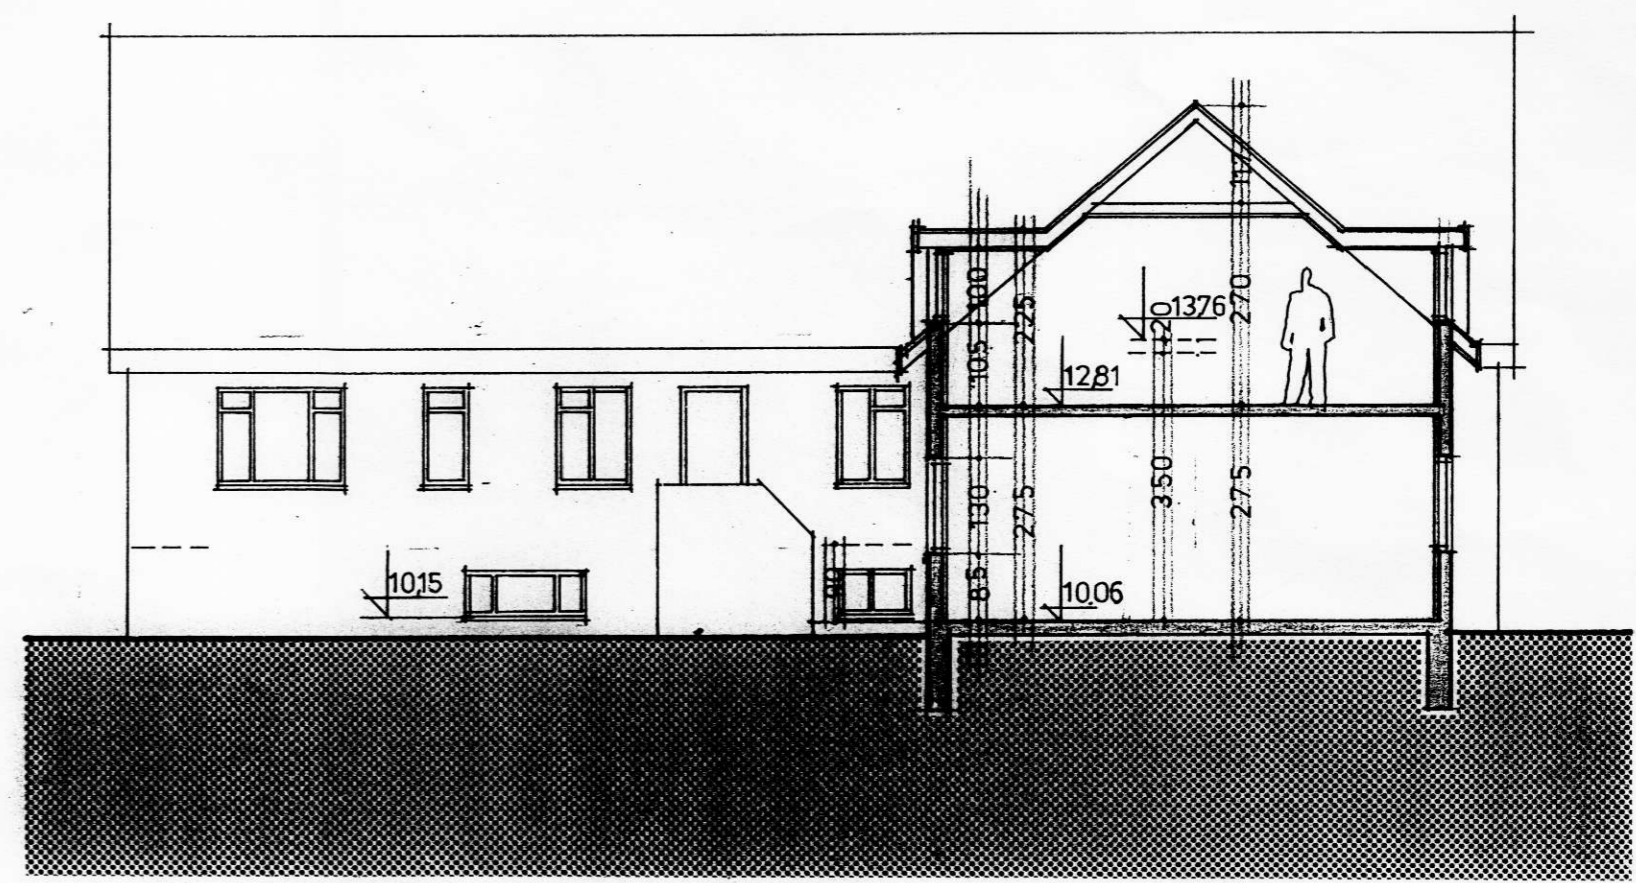

Bygging (varaafli)

Samykkt af bygginganeins
Hvolsvallar

1.12.1994
Ragnar Ebersson

TEIKNISTOFAN HF
ÁRMÚLAG

108 REYKJAVÍK • Sími 553 8750

GÍSLI HALLDÓRSSON ARKITEKT FÁI
 JÓSEF REYNIS ARKITEKT FÁI
 LEIFUR GÍSLASON BYGGINGAFRÆÐINGUR BFI
 IVON STEFÁN CILIA ARKITEKT FÁI
 BJARNI SNÆBJÖRNSSON ARKITEKT FÁI
 ÁSGEIR ÁSGEIRSSON BYGGINGAFRÆÐINGUR BFI

VERKEFNI
 AUSTURVEGUR 2
 HVOLSVELLI

VERK
 Afstöðumynd og sneiðing

SAMP. *Ragnar Ebersson*

MÁL 1:100 1:500
 DAGS. 25.02.'98
 NR. A-01