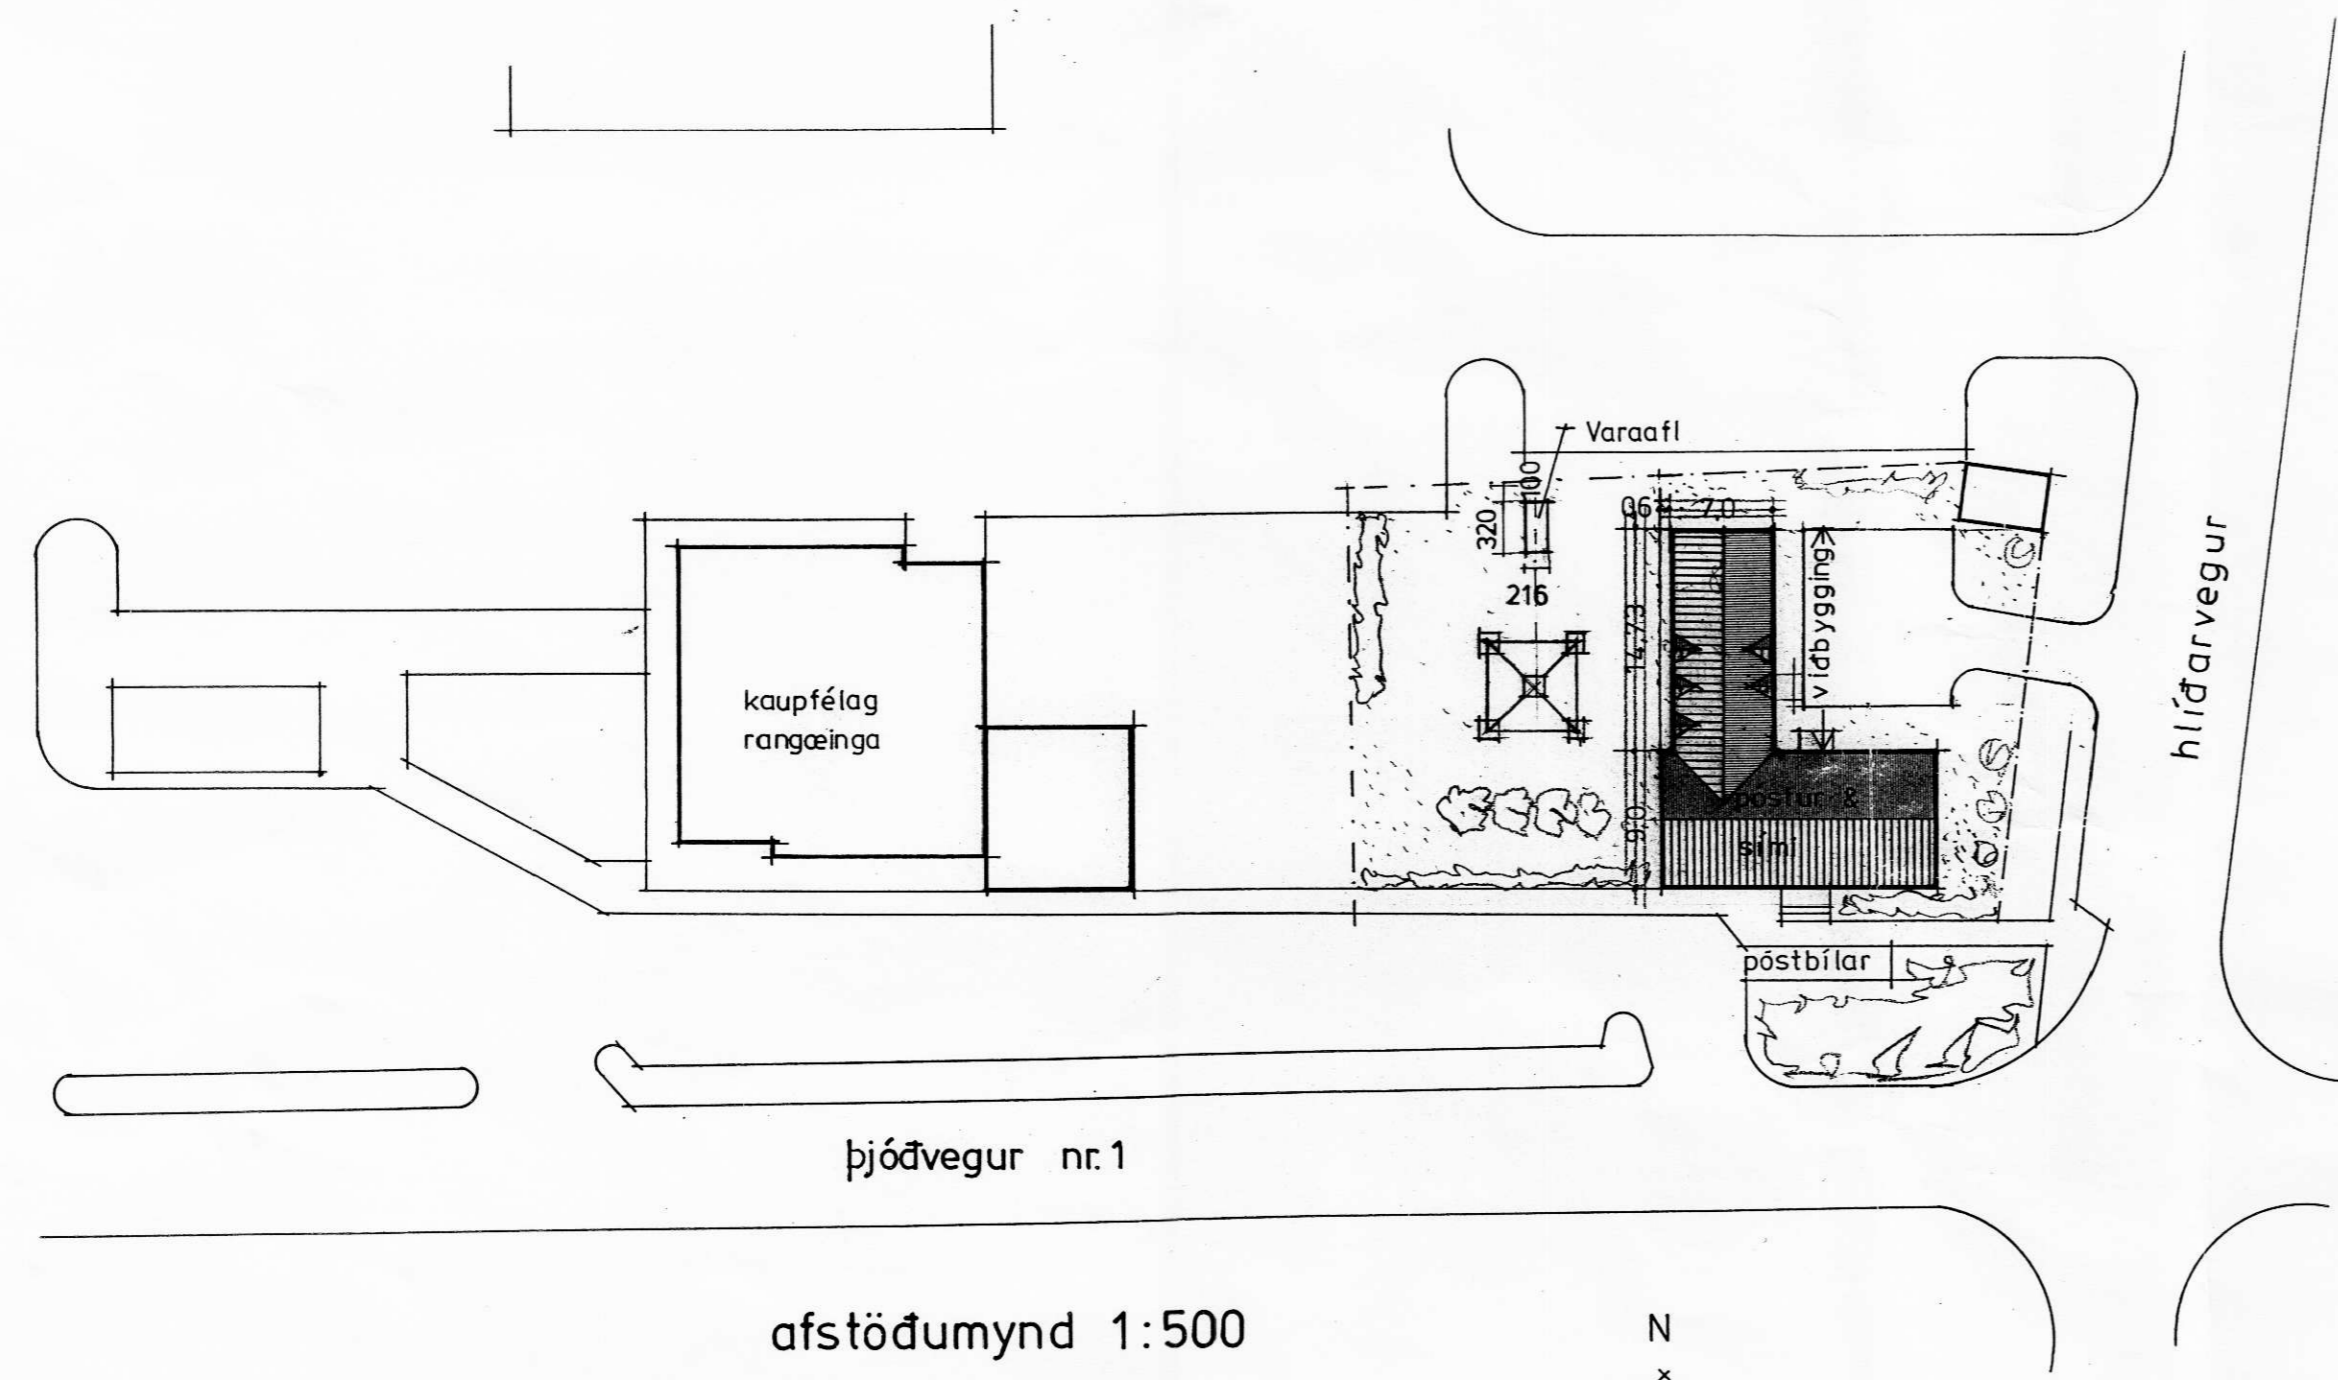

Bygging (varaafli)

Samykkt af bygginganeins
Hvolsvallar

1.12.1994
Ragnar Ebersson

TEIKNISTOFAN HF
ÁRMÚLAG

108 REYKJAVÍK • Sími 553 8750

GÍSLI HALLDÓRSSON ARKITEKT FÁI
JÓSEF REYNIS ARKITEKT FÁI
LEIFUR GÍSLASON BYGGINGAFRÆÐINGUR BFI
IVON STEFÁN CILIA ARKITEKT FÁI
BJARNI SNÆBJÖRNSSON ARKITEKT FÁI
ÁSGEIR ÁSGEIRSSON BYGGINGAFRÆÐINGUR BFI

VERKEFNI
AUSTURVEGUR 2
HVOLSVELLI

VERK
Afstöðumynd og sneiðing

SAMP. *Ragnar Ebersson*

MÁL 1:100 1:500
DAGS. 25.02.'98
NR. A-01