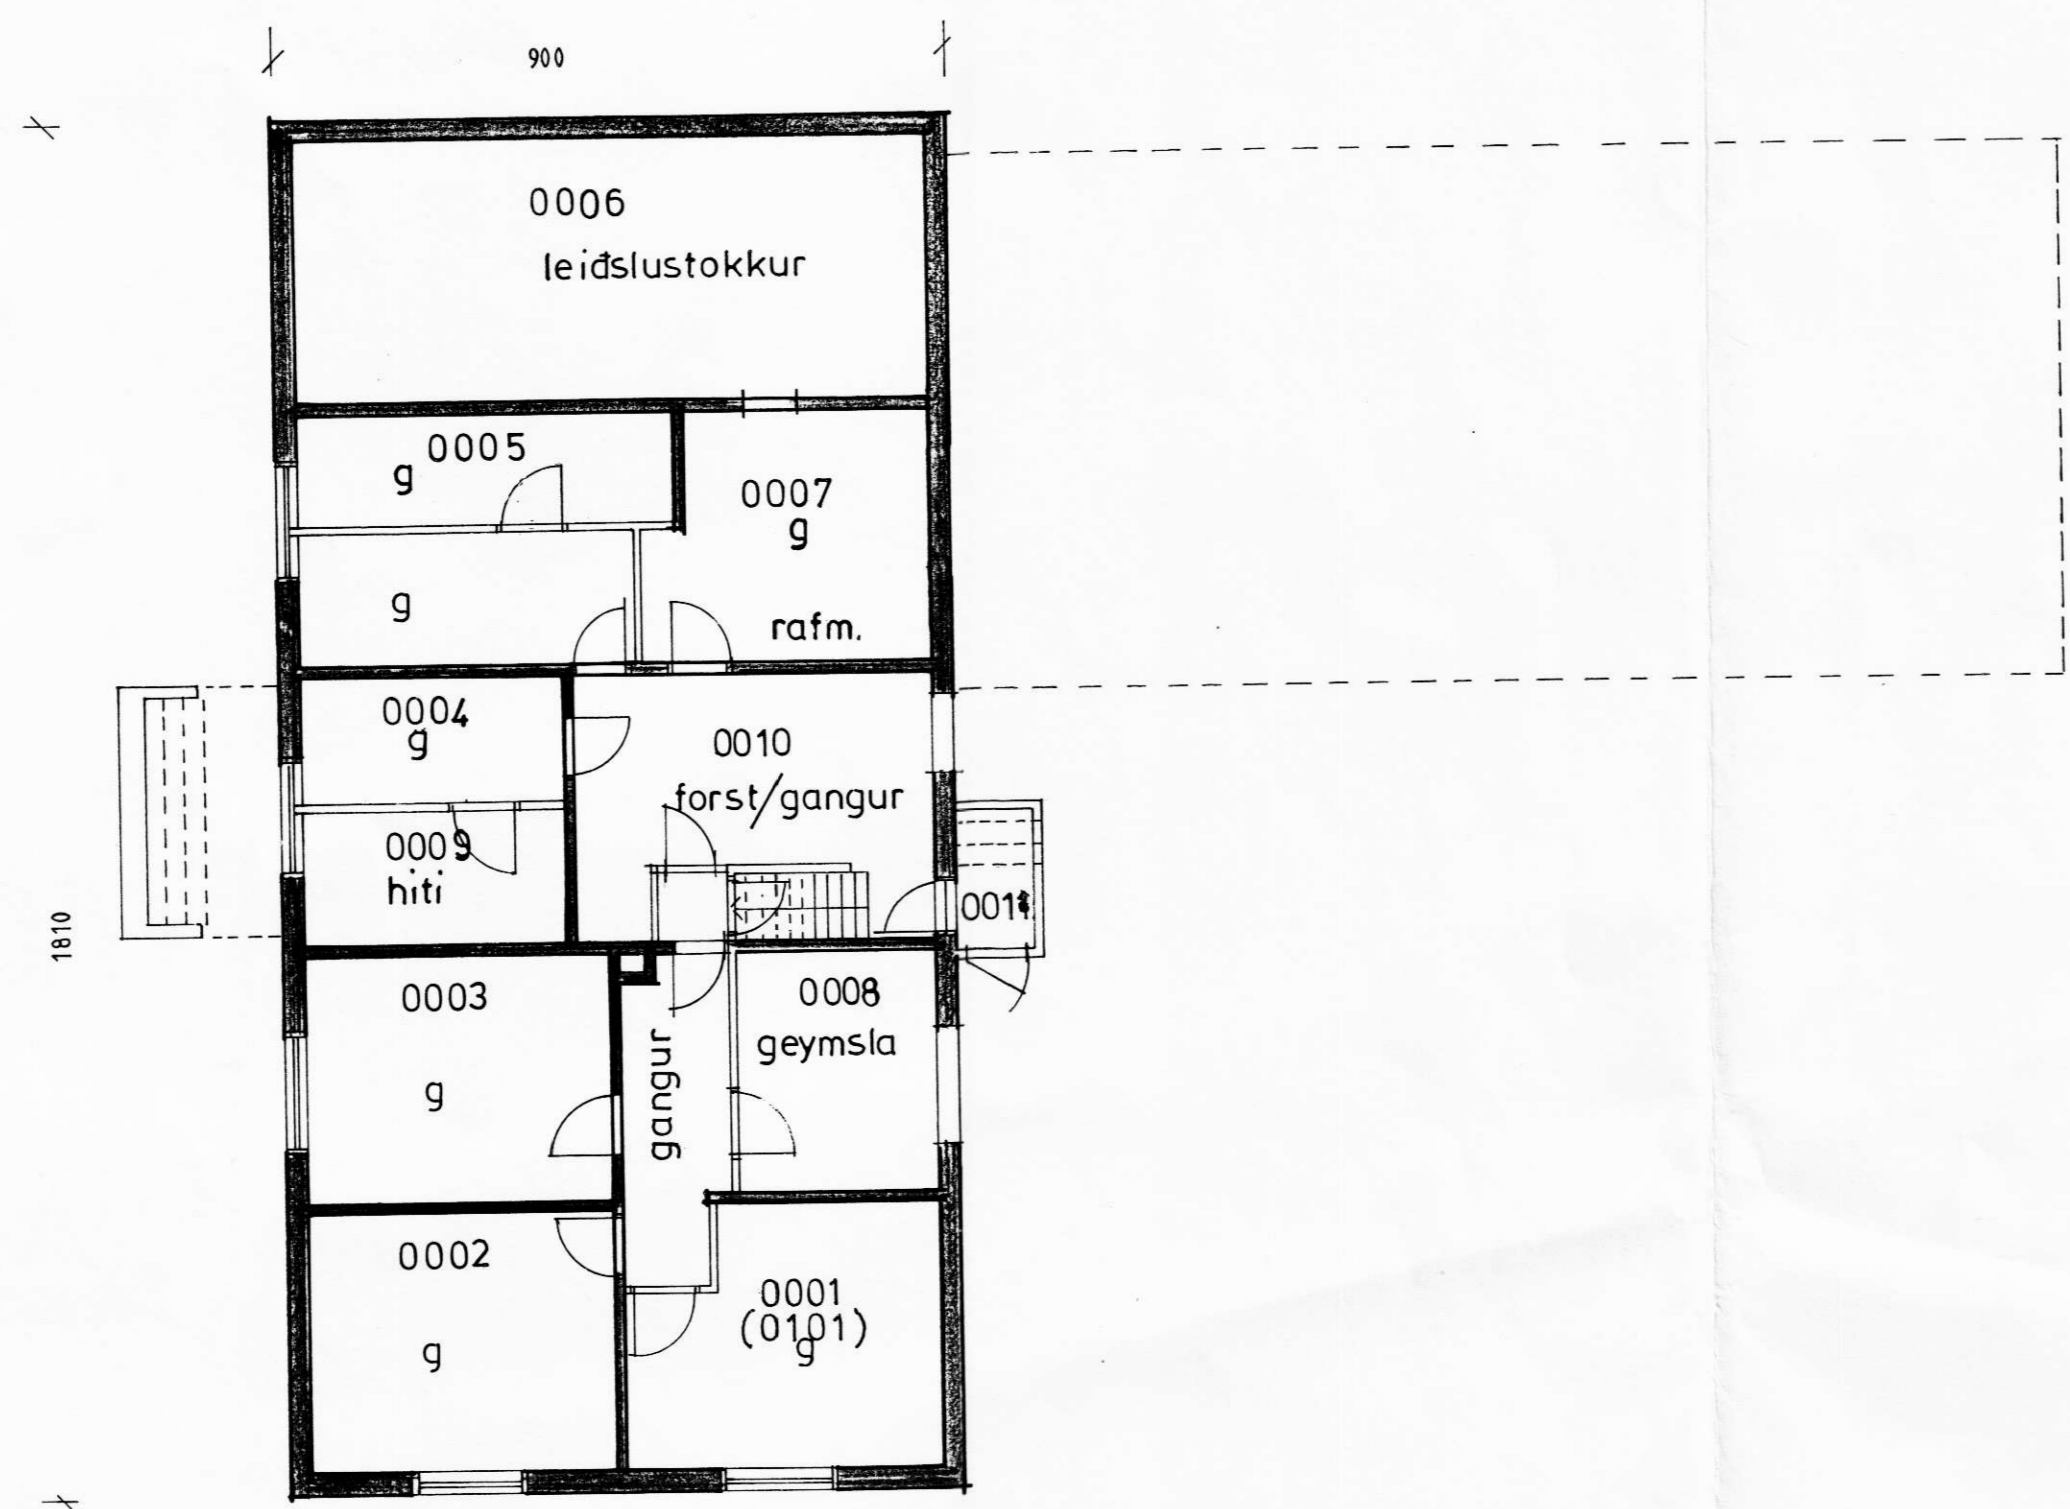

Sampykki af byggingarfermi
Hvolsvellar

6.10.98
Reynir Eliasson

kjallari

TEIKNISTOFAN HF
Á R M Ú L A G

108 REYKJAVÍK • Sími 553 8750

GÍSLI HALLDÓRSSON ARKITEKT FAI
JÓSEF REYNIS ARKITEKT FAI
LEIFUR GÍSLASON BYGGINGAFRÆÐINGUR BFI
IVON STEFÁN CILIA ARKITEKT FAI
BJARNI SNÆBJÖRNSSON ARKITEKT FAI
ÁSGEIR ÁSGEIRSSON BYGGINGAFRÆÐINGUR BFI

VERKEFNI AUSTURVEGI 2
HVOLSVELLI

VERK Grunnmynd kjallara

SAMP. *Asg*

MÁL 1:100 NR. A-02

DAGS. 25.03 '98

BR. Raunteikning TEIKN. LG