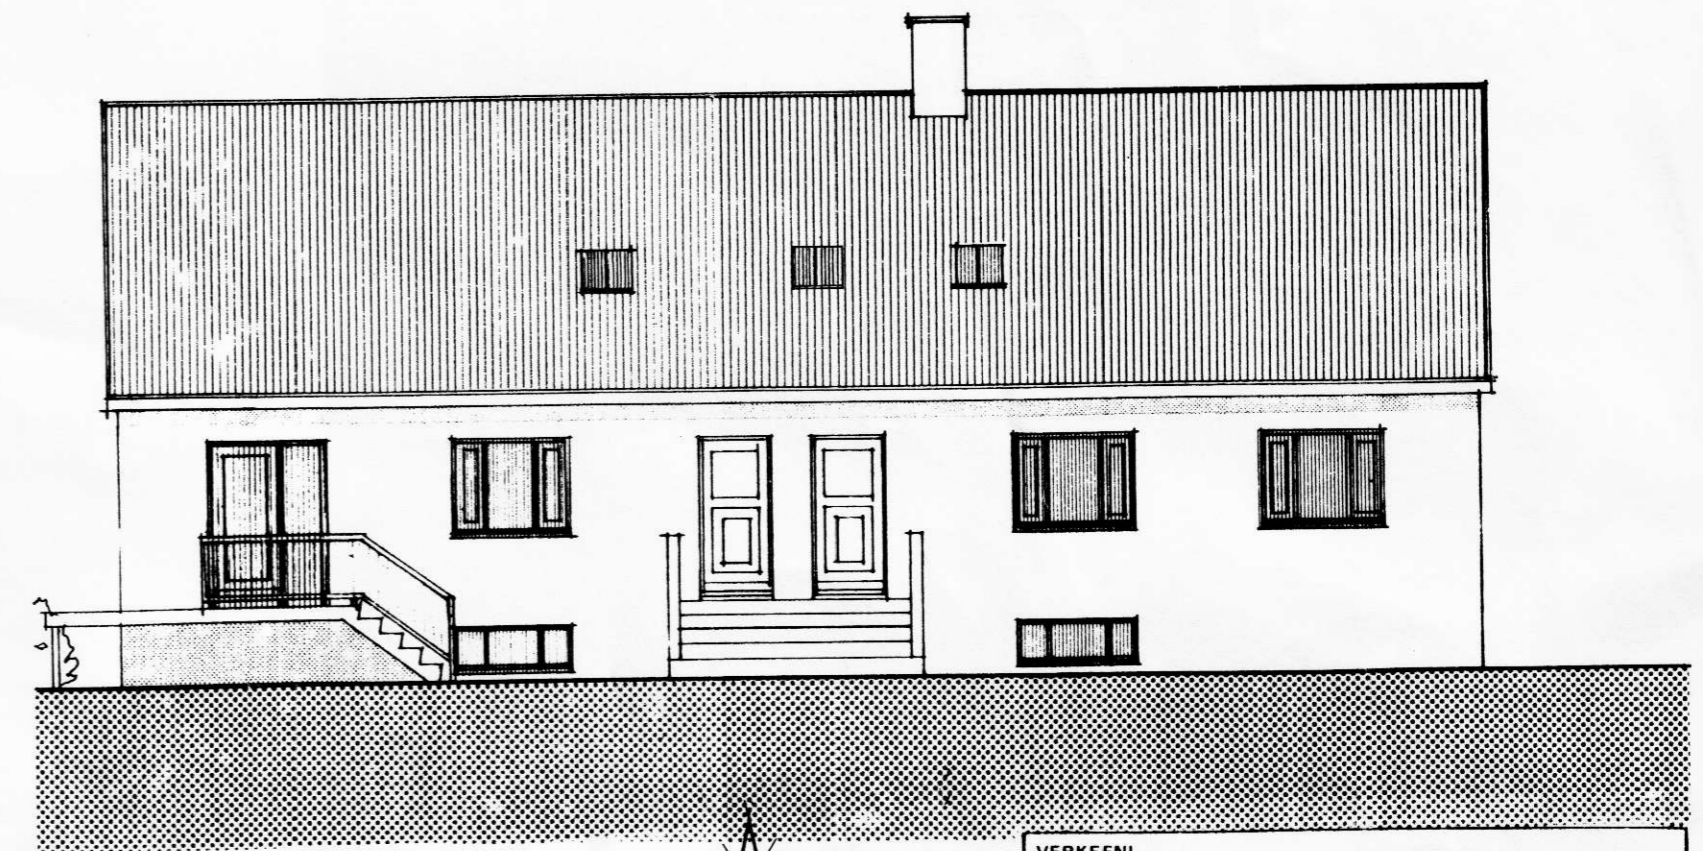

Samþykkt af byggingarnefni  
Hvolsvællar

6.10.98  
*Ragnar Einarsson*

útlit austur

útlit norður

útlit vestur

útlit suður

TEIKNISTOFAN HF  
ARMÚLAG  
106 REYKJAVÍK • Sími 863 8780  
GÍSLI HALDÓRSSON ARKITEKT F.A.I.  
JÓSEF KEYS ARKITEKT F.A.I.  
LEIFUR GÍSLASON BYGGINGAFRÁÐINGUR BFI  
VON STEFAN GÍSLA ARKITEKT F.A.I.  
SJAFNI EINHJÓNNSSON ARKITEKT F.A.I.  
ARGEIR ABREIÐSSON BYGGINGAFRÁÐINGUR BFI

VERKEFNI AUSTURVEGUR 2  
HVOLSVELLI

VERK Útlit  
SAMP J.R. *Asg Asg*  
MÁL 1:100  
DAGS 1984  
NR. A-04