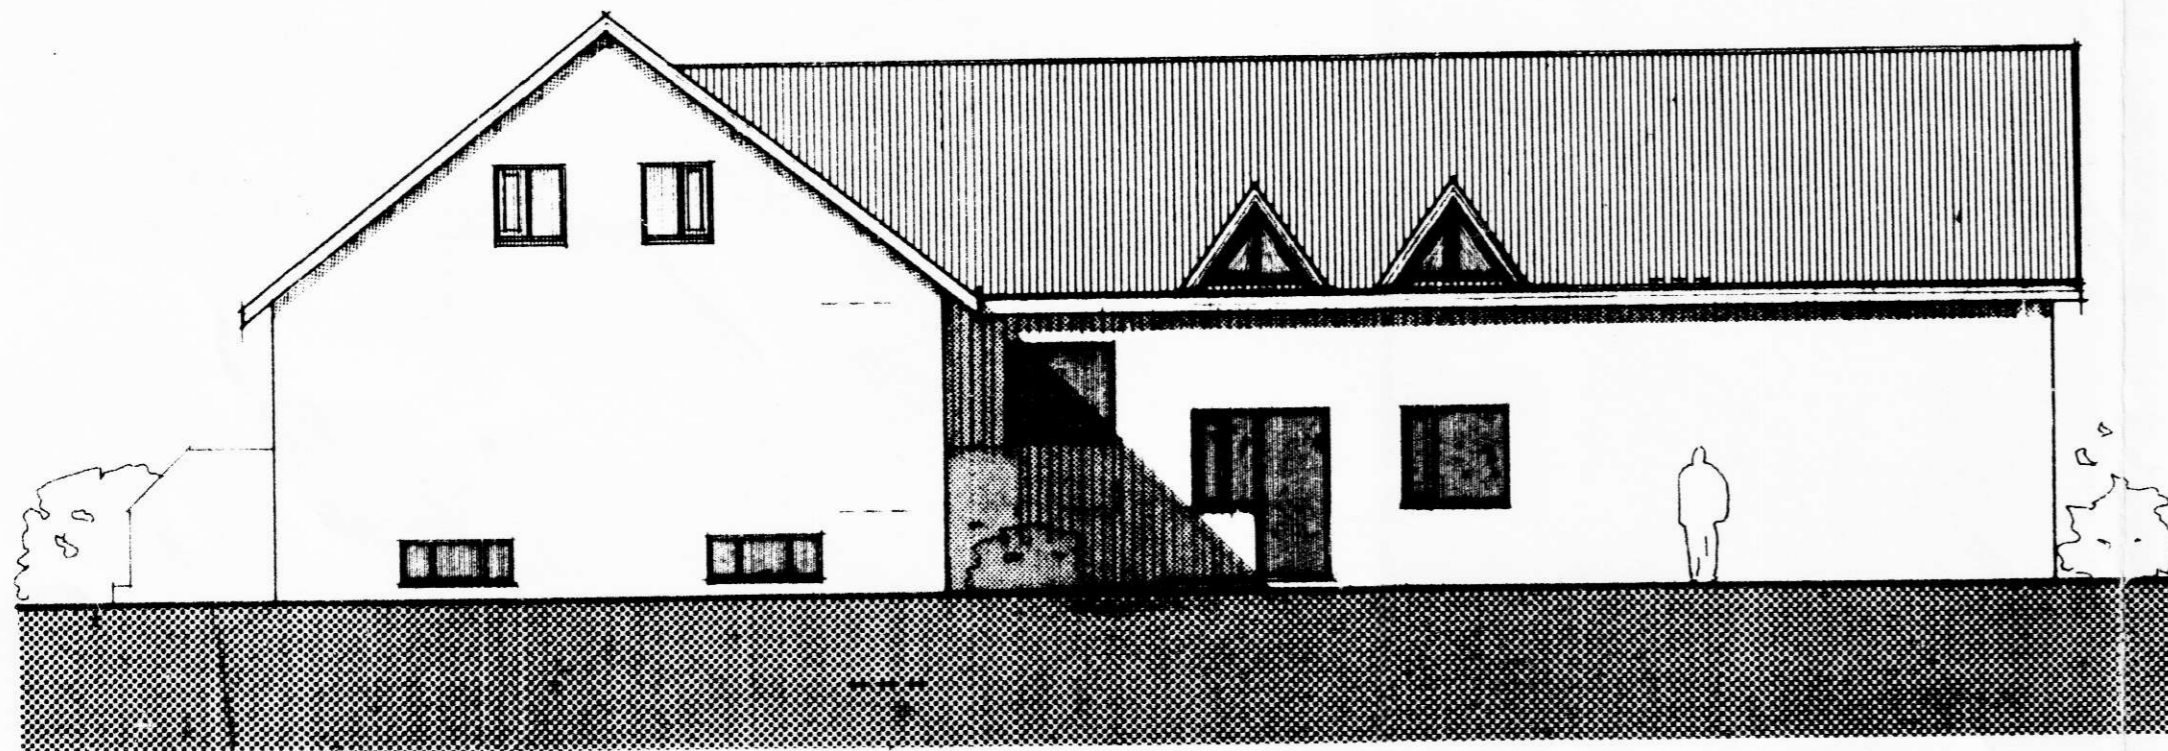

Samþykkt af byggingarnefni  
Hvolsvællar

6.10.98  
*Ragnar Einarsson*

útlit austur

útlit norður

útlit vestur

útlit suður

TEIKNISTOFAN HF  
ARMÚLAG  
106 REYKJAVÍK • Sími 863 8780  
GÍSLI HALDÓRSSON ARKITEKT F.A.I.  
JÓSEF KEYS ARKITEKT F.A.I.  
LEIFUR GÍSLASON BYGGINGAFRÁÐINGUR BFI  
VON STEFAN GÍSLA ARKITEKT F.A.I.  
SJAFNI EINHJÓNNSSON ARKITEKT F.A.I.  
ARGEIR ABREIÐSSON BYGGINGAFRÁÐINGUR BFI

VERKEFNI AUSTURVEGUR 2  
HVOLSVELLI

VERK Útlit  
SAMP J.R. *Asg Asg*  
MÁL 1:100  
DAGS 1984  
NR. A-04