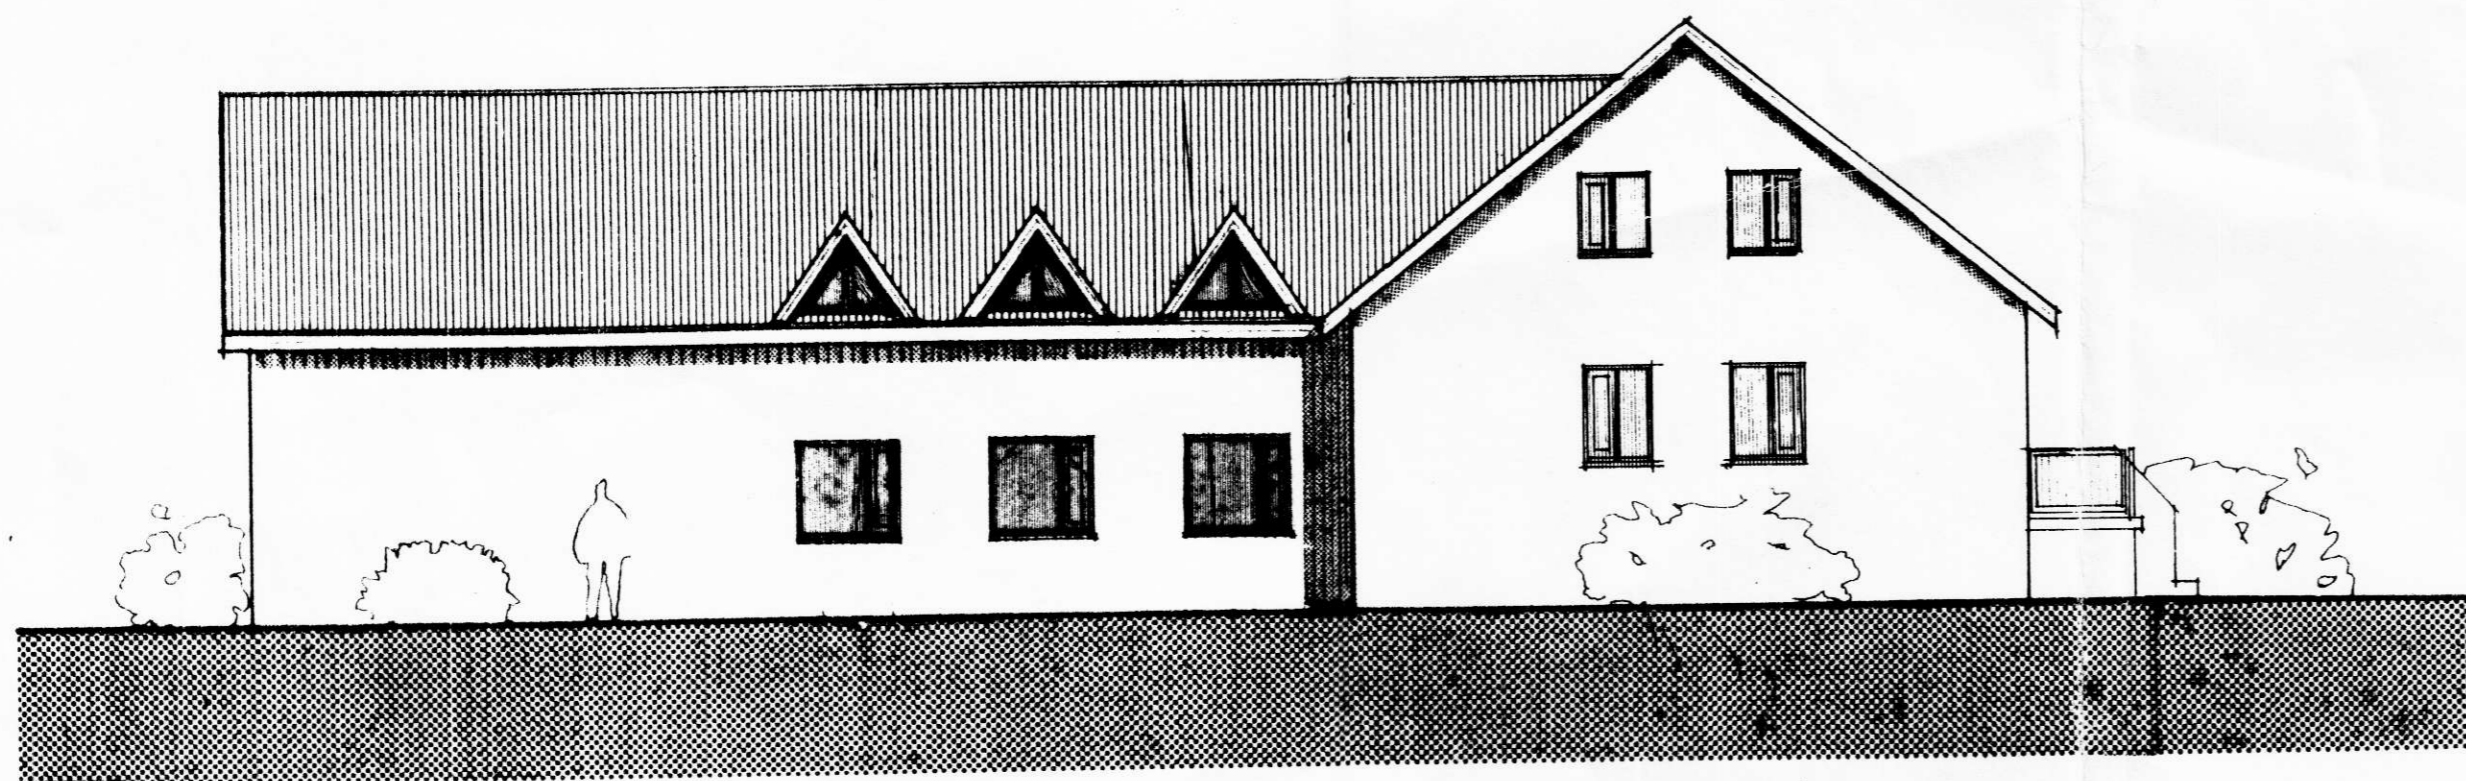

Samþykkt af byggingarnefni  
Hvolsvællar

6.10.98  
*Ragnar Einarsson*

útlit austur

útlit norður

útlit vestur

útlit suður

TEIKNISTOFAN HF  
ARMÚLAG  
106 REYKJAVÍK • Sími 863 8780  
GÍSLI HALDÓRSSON ARKITEKT F.A.I.  
JÓSEF KEYS ARKITEKT F.A.I.  
LEIFUR GÍSLASON BYGGINGAFRÁÐINGUR BFI  
VON STEFAN GÍSLA ARKITEKT F.A.I.  
SJAFNI EINHJÓNNSSON ARKITEKT F.A.I.  
ARGEIR ABREIÐSSON BYGGINGAFRÁÐINGUR BFI

VERKEFNI AUSTURVEGUR 2  
HVOLSVELLI

VERK Útlit  
SAMP J.R. *Asg Asg*  
MÁL 1:100  
DAGS 1984  
NR. A-04