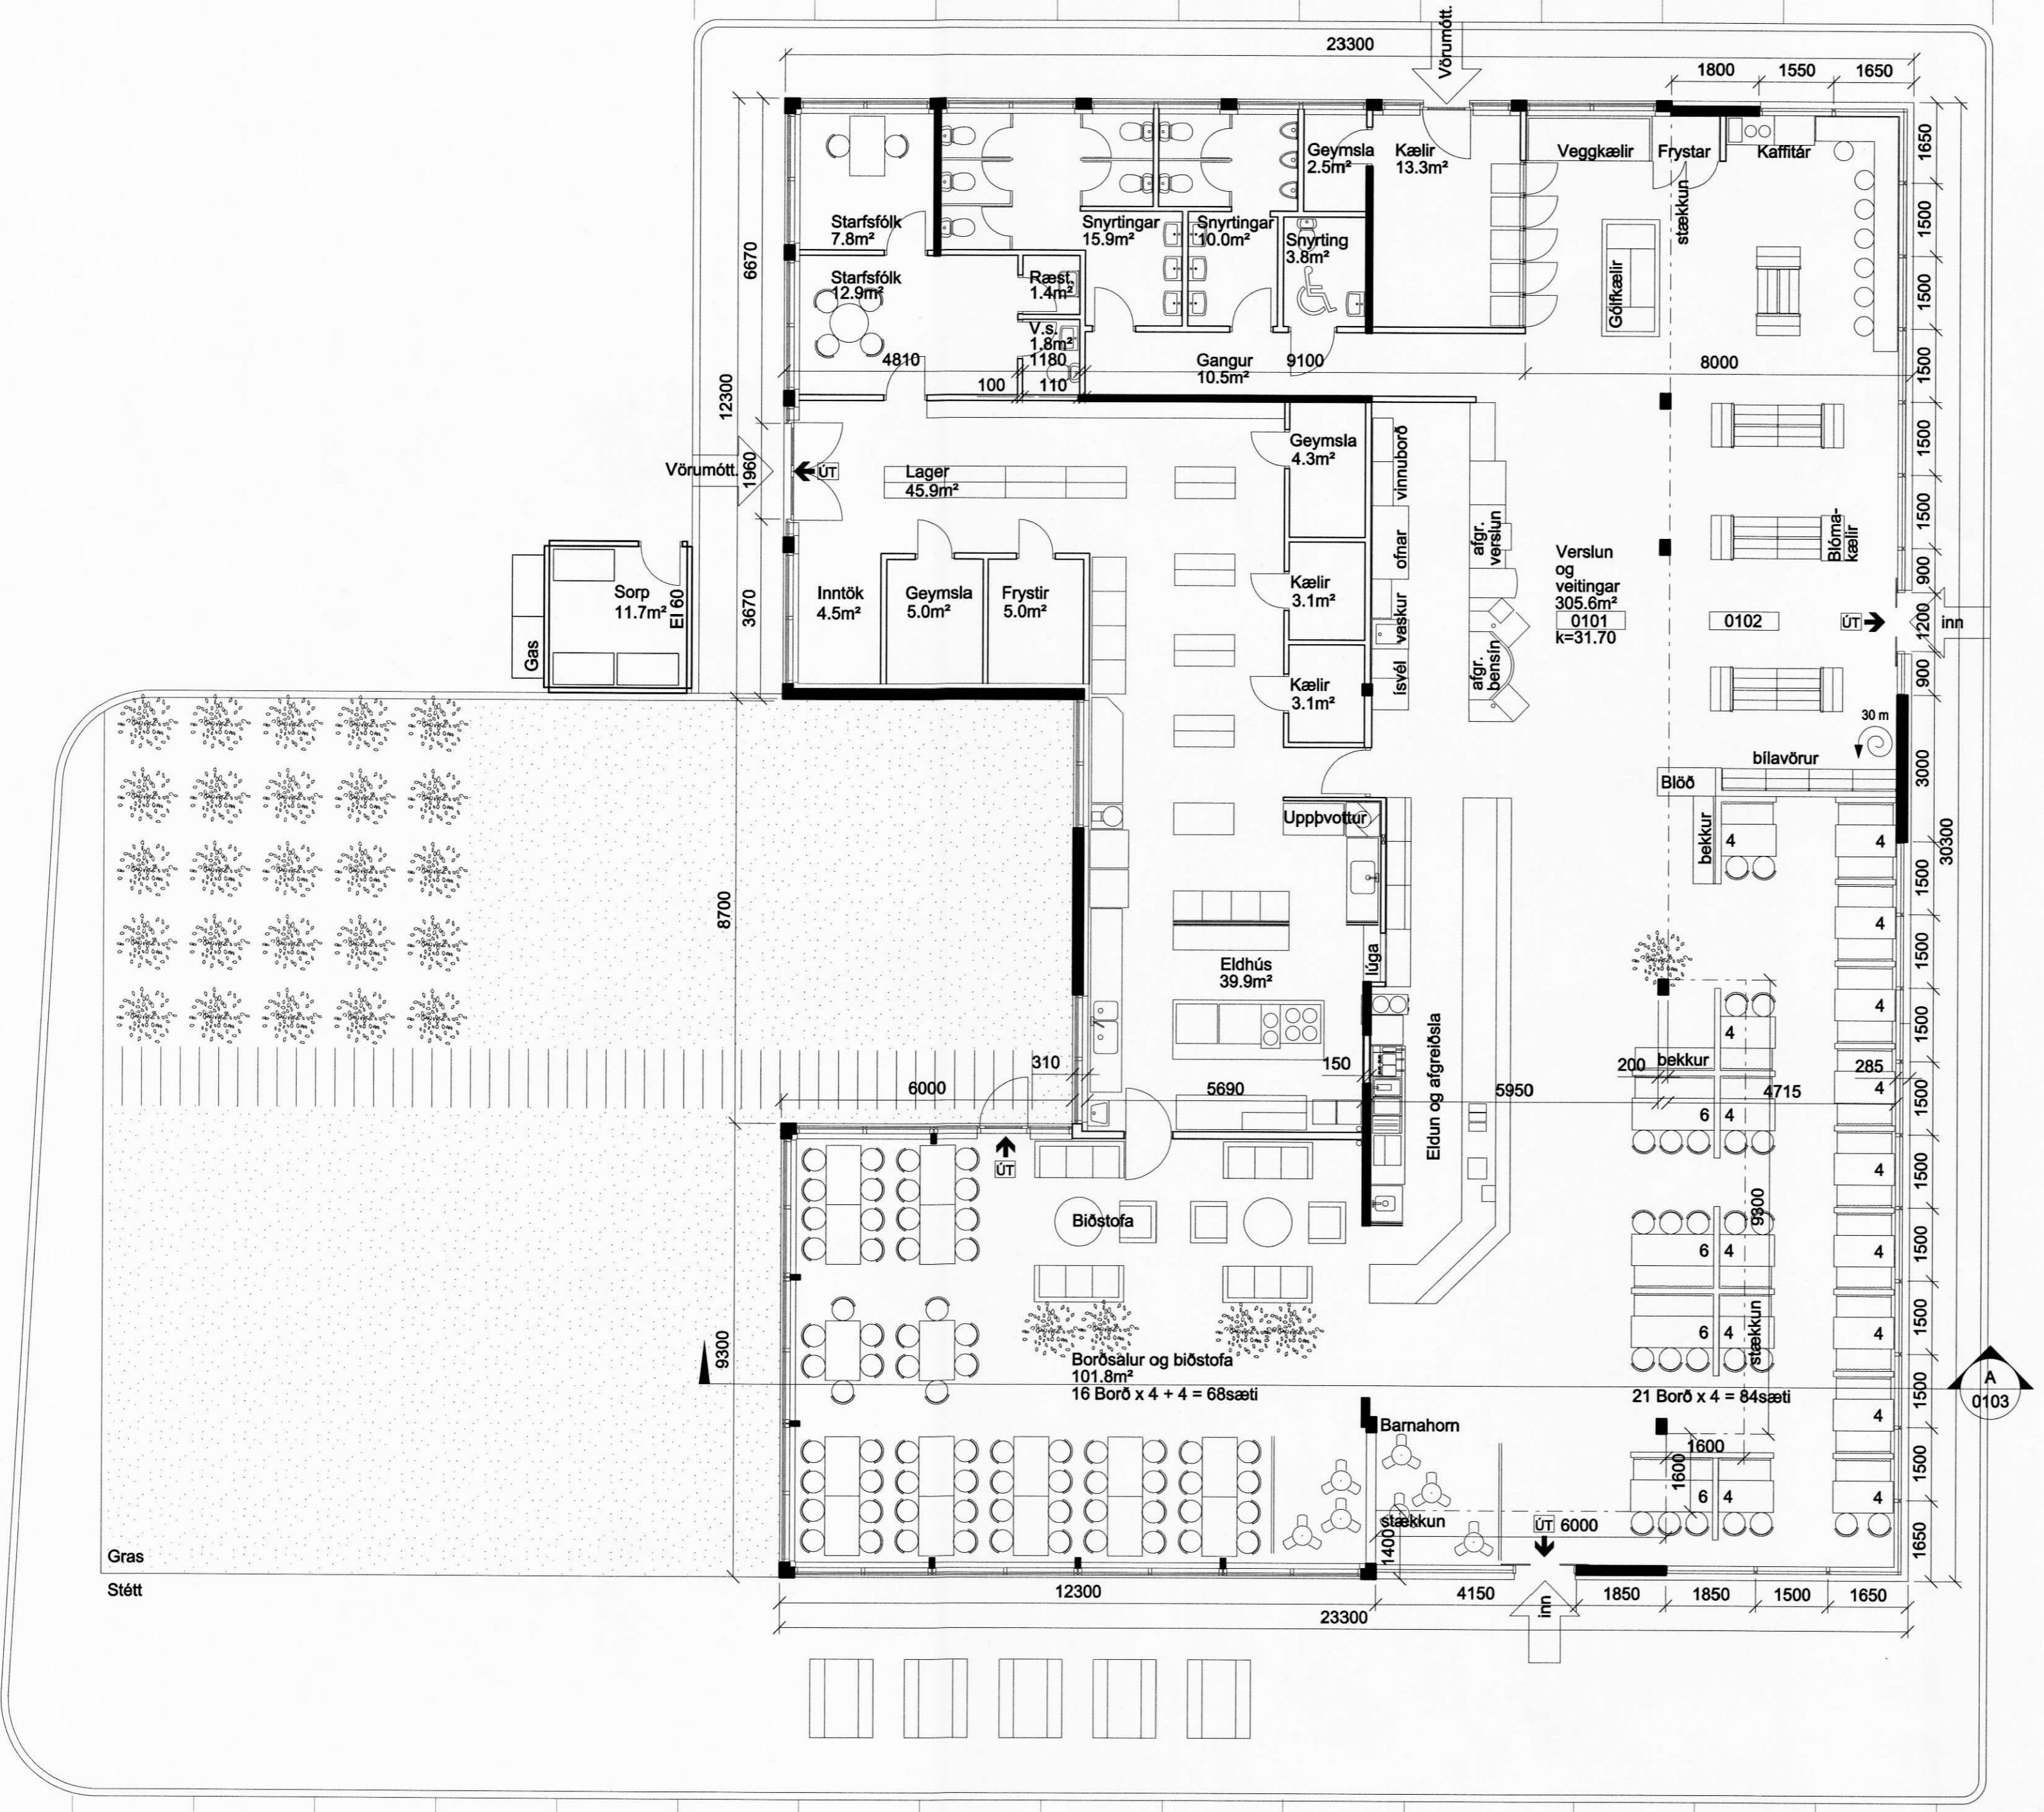

SAMÞYKKT
02. DES. 2009
af bygg-nefnd Rangárbíngs bs.

Breytt:
Mkv.: 1:100
10.12.2009
Teiknun: je
0102

Austurvegur 3
860 Hvalsveli
Grunnmynd

IS
Teiknistofa
Ingimundar
Sveinssonar
Ingólfsstræti 3
101 Reykjavík
Sími 5204901
Fax 5204901
tis @ tis.is
www.tis.is