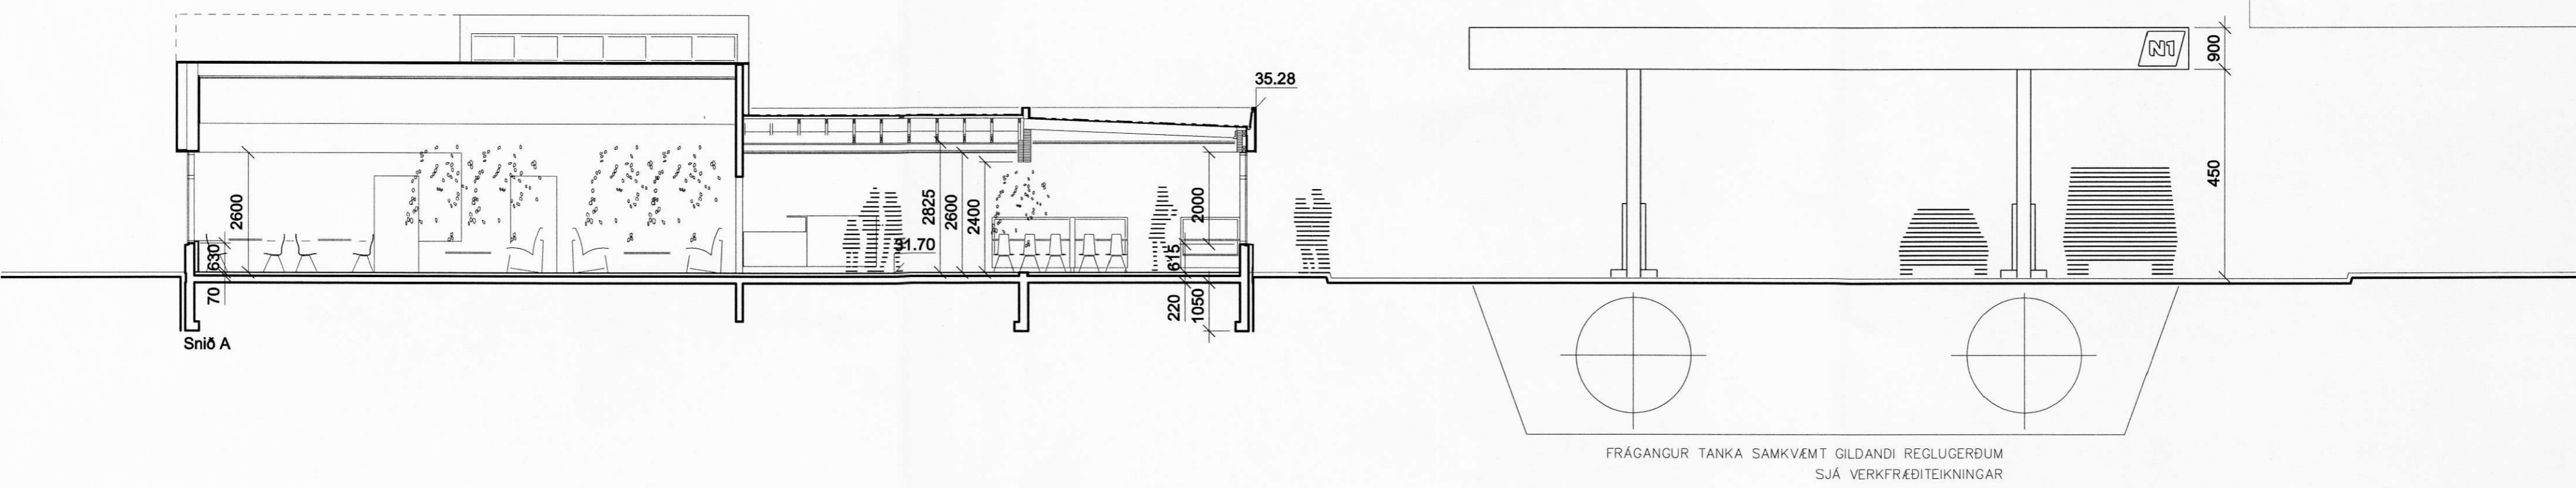

SAMÞYKKT
02. DES. 2009
af bygg. nefnd Rangárbings bs.

Breytt:
Mkv.: 1:100
10.12.2009
Teiknun: je
0103

Austurvegur 3
860 Hvolsvelli
Snið og útlit

INGIMUNDUR SVEINSSON 210442 2869
JÓHANN EINARSSON 050252 7799