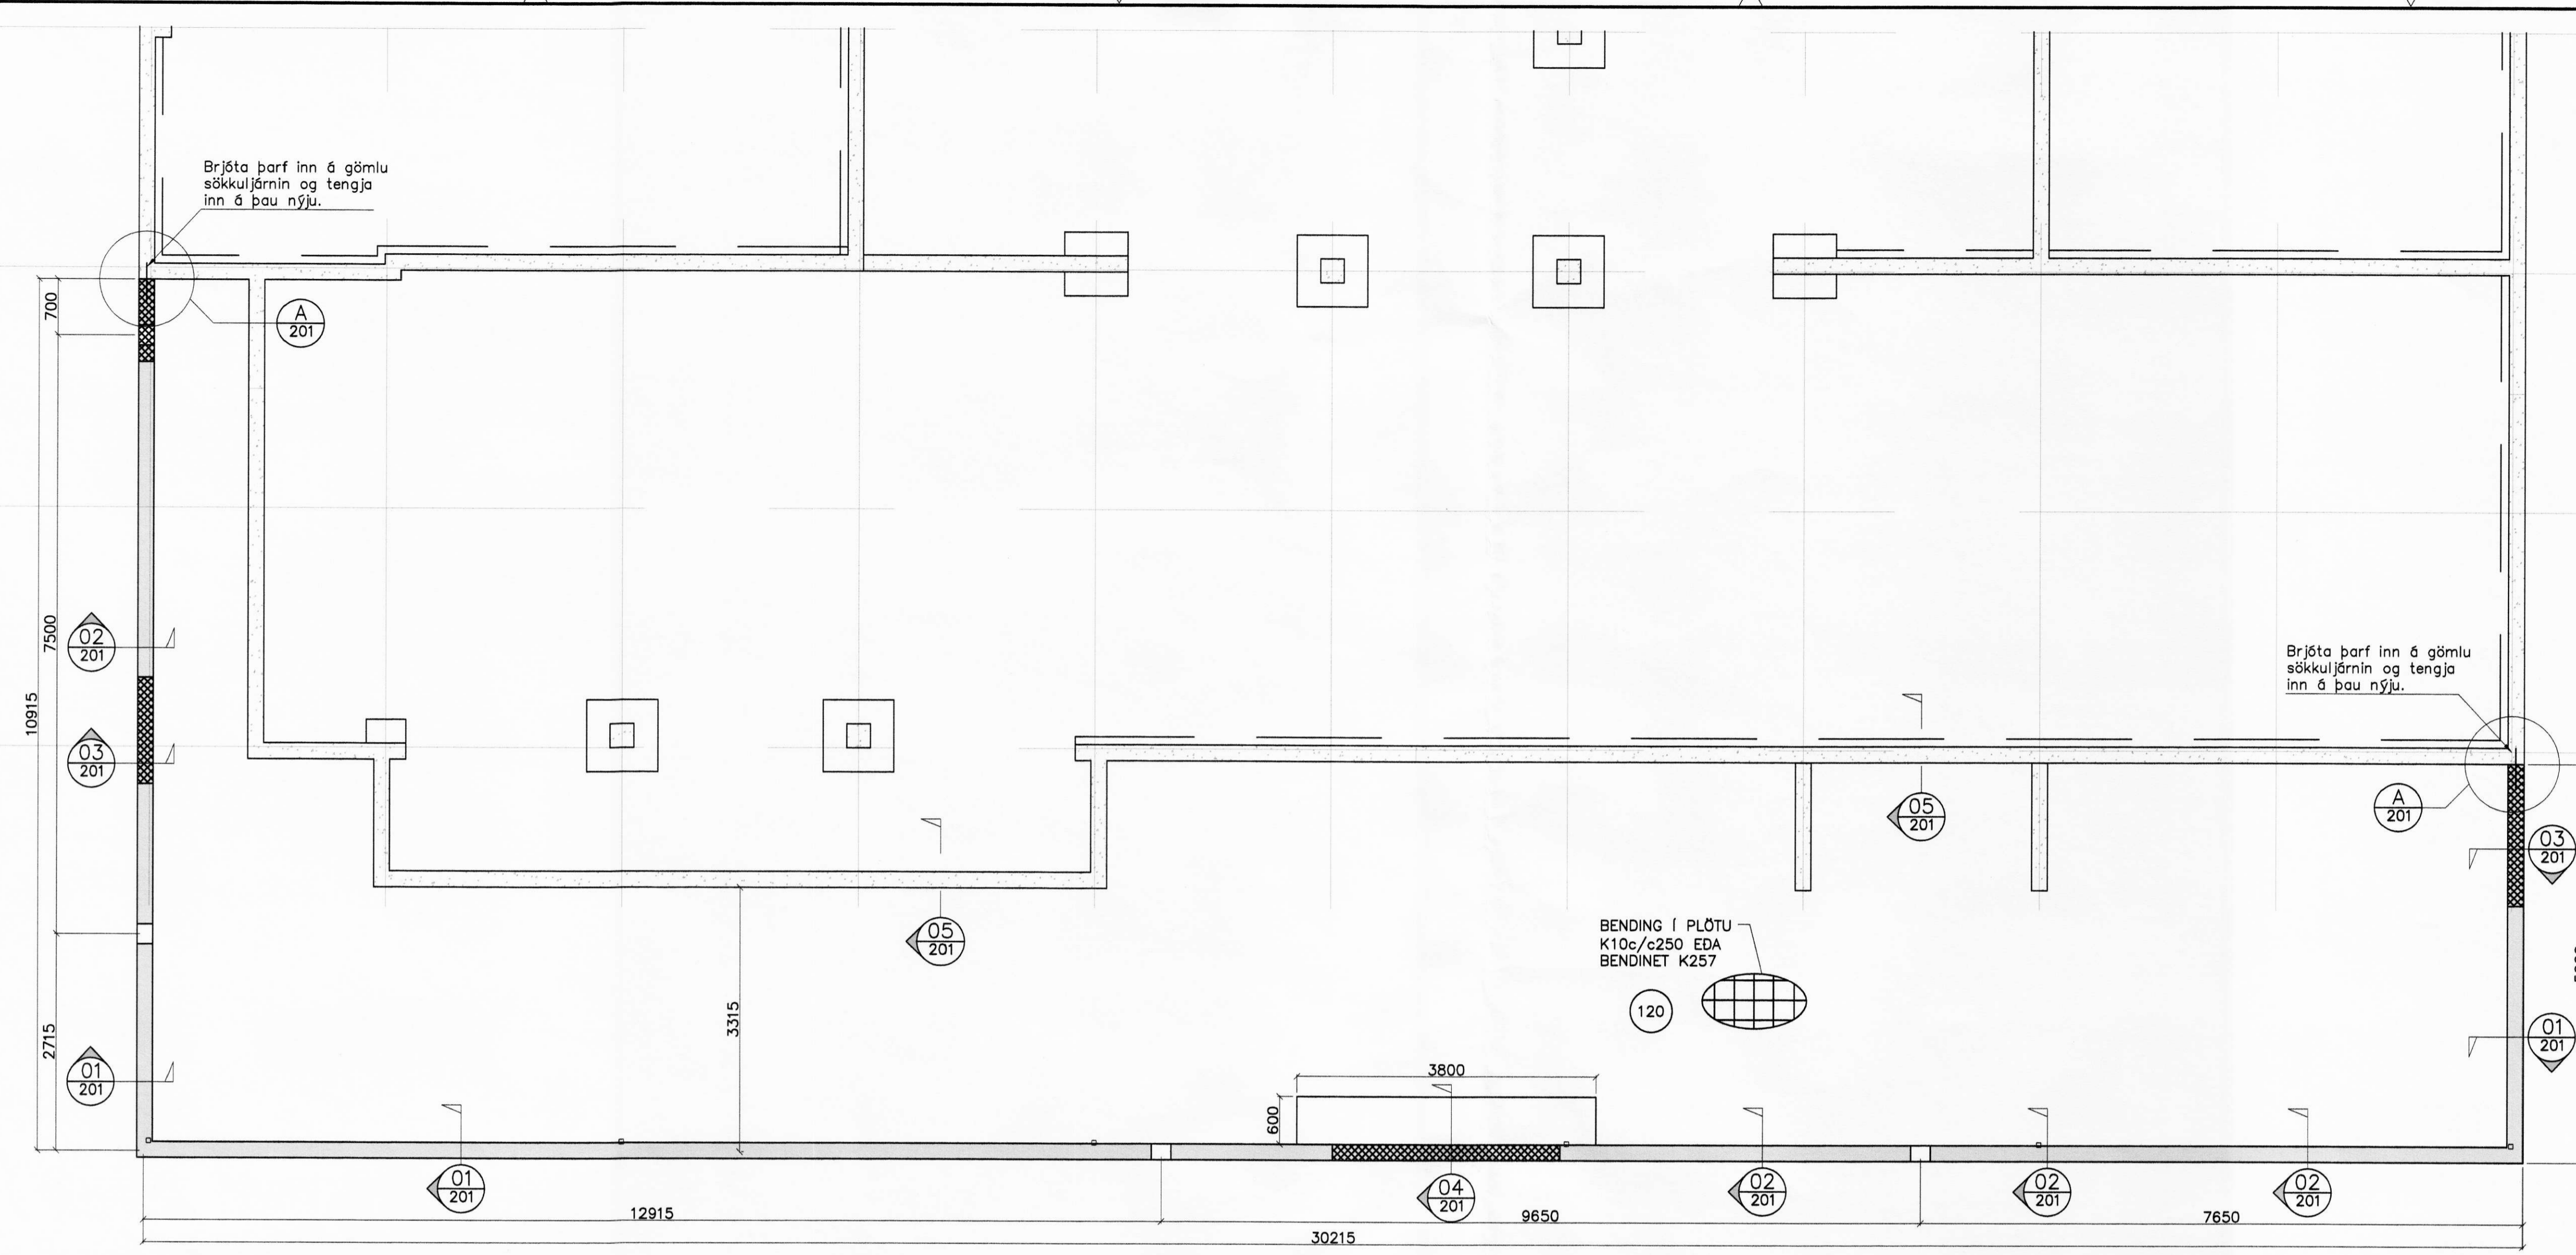

MÖTTEKID
26. FEB. 2010

DAGI	NR.	BREYTINGAR	SAMR.

SKÝRINGAR SJÁ TEIKN. NR. 200

SKEFAN 18 - 108 REYKJUVÍK - Sími: 517 9050 - Netfang: smi@verki.is		PROJEKTUR	17.02.2010
Austurvegur 3 - Viðbygging		ÁSN Guðmundsson 280255-4329	17.02.2010
Hvolsvöllur		Guðmundur Hásson 151265-2649	201
Burðarvirki Sökklar		Sveinn M. Sigurðsson 180987-3410	09-46
SMAÐVIRKI		Timbur	1:50/20
SAMRÁÐVIRKI		201	TEIKNAR