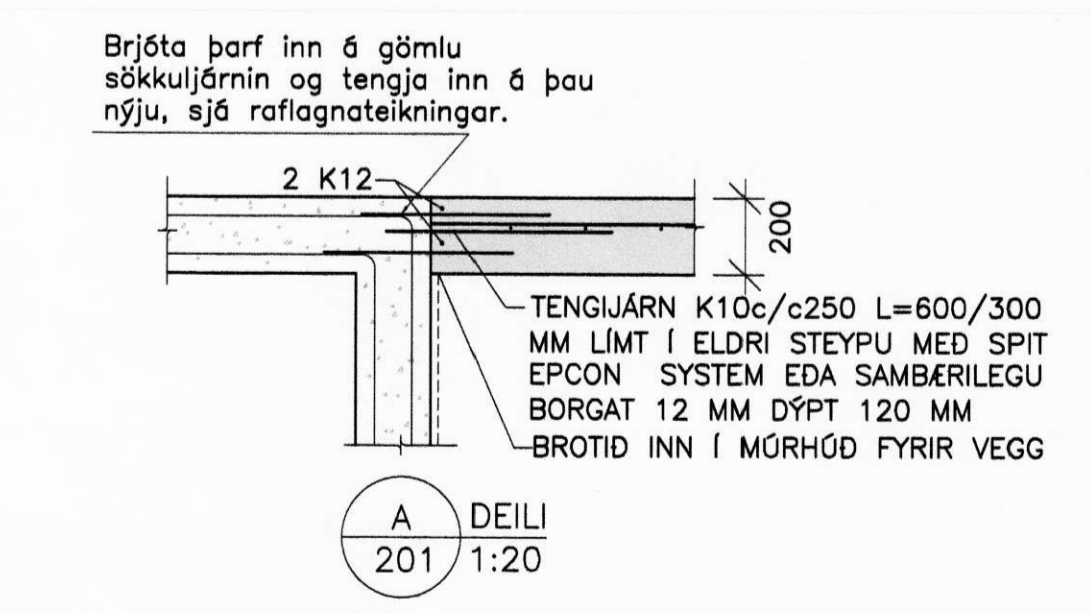

MÖTTEKID
26. FEB. 2010

DAGI	NR.	BREYTINGAR	SAMR.

SKÝRINGAR SJÁ TEIKN. NR. 200

SKEFAN 18 - 108 REYKJUVÍK - Sími: 517 9050 - Netfang: smi@verki.is		PROJEKTUR	17.02.2010
Austurvegur 3 - Viðbygging		ÁSN Guðmundsson 280255-4329	17.02.2010
Hvolsvöllur		Guðmundur Hásson 151265-2649	201
Burðarvirki Sökklar		Sveinn M. Sigurðsson 180987-3410	09-46
SMAÐVIRKI		Timbur	1:50/20
SAMRÁÐVIRKI		201	TEIKNAR