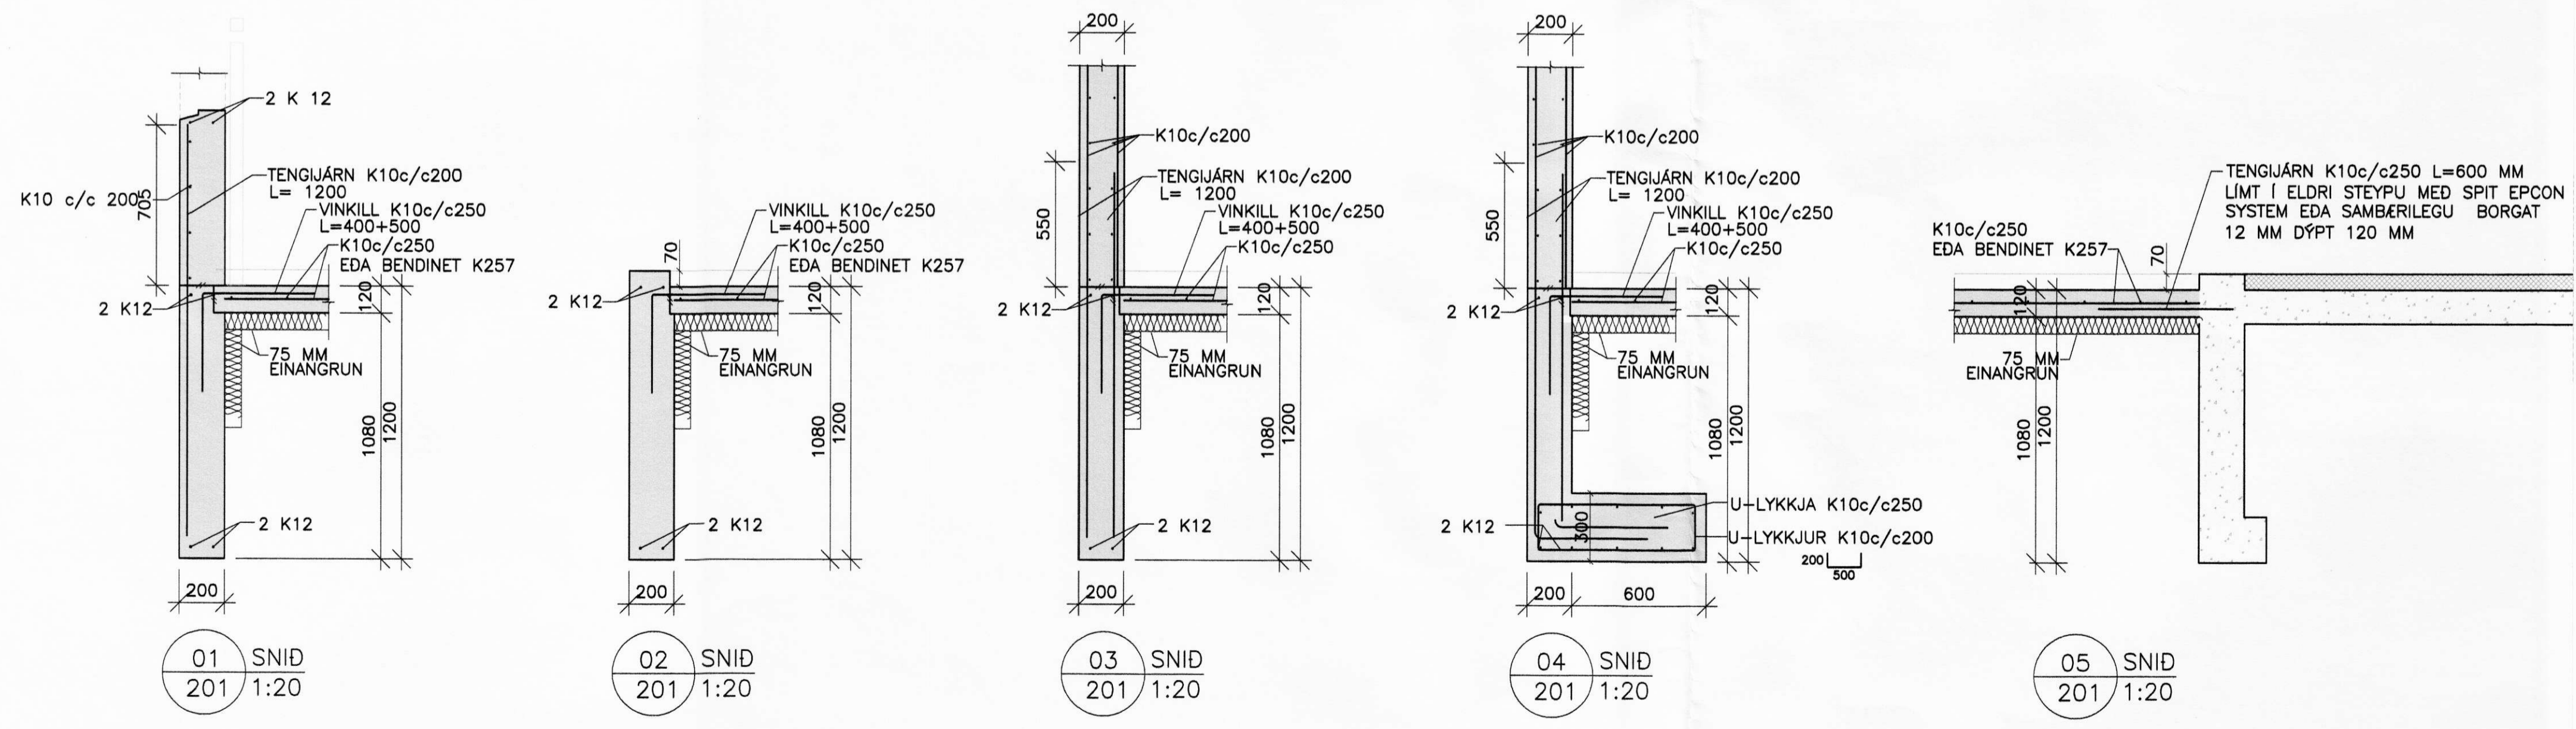

MÖTTEKID
26. FEB. 2010

DAGI	NR.	BREYTINGAR	SAMR.

SKÝRINGAR SJÁ TEIKN. NR. 200

SKEFAN 18 - 108 REYKJUVÍK - Sími: 517 9050 - Netfang: smi@verki.is		PROJEKTUR	17.02.2010
Austurvegur 3 - Viðbygging		ÁSN Guðmundsson 280255-4329	17.02.2010
Hvolsvöllur		Guðmundur Hásson 151265-2649	201
Burðarvirki Sökklar		Sveinn M. Sigurðsson 180987-3410	09-46
SMAÐVIRKI		Timbur	1:50/20
SAMRÁÐVIRKI		201	TEIKNAR