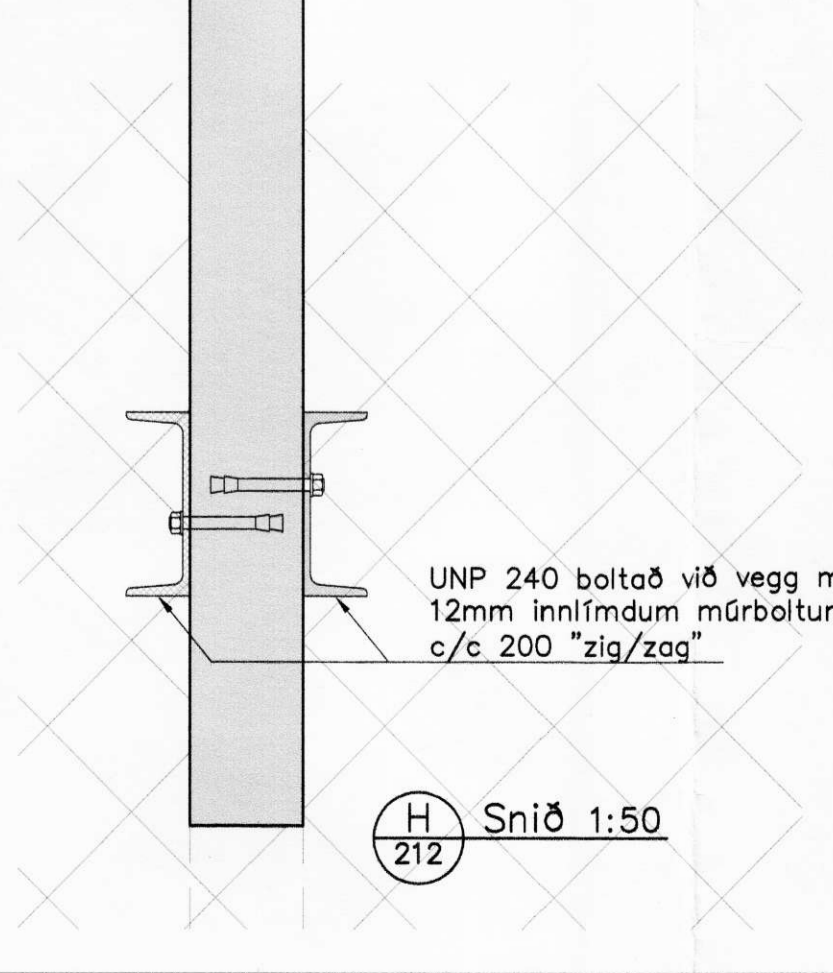

MOTTEKID			
D. B. APR. 2010			
DAÐR:	NR:	BREYTINGAR:	SAMR:

VERKFRÆÐIÞJÓNUSTAN EHF

Austurvegur 3 - Viðbygging			
Hvolsvöllur			
DRÖGULUR:	Jón Guðmundsson	200220-4329	11.03.2010
DRÖGULUR:	Guðmundur Hannesson	101263-3648	DRÖGULUR: TERNDRÖGULUR
DRÖGULUR:	Svarar M. Sigurðsson	180867-3419	211 09-46
DRÖGULUR:	Burðarvirki		Tímbur
DRÖGULUR:	Þakvirki		DRÖGULUR: 1:20/10
DRÖGULUR:	Snið & deili		DRÖGULUR: 212