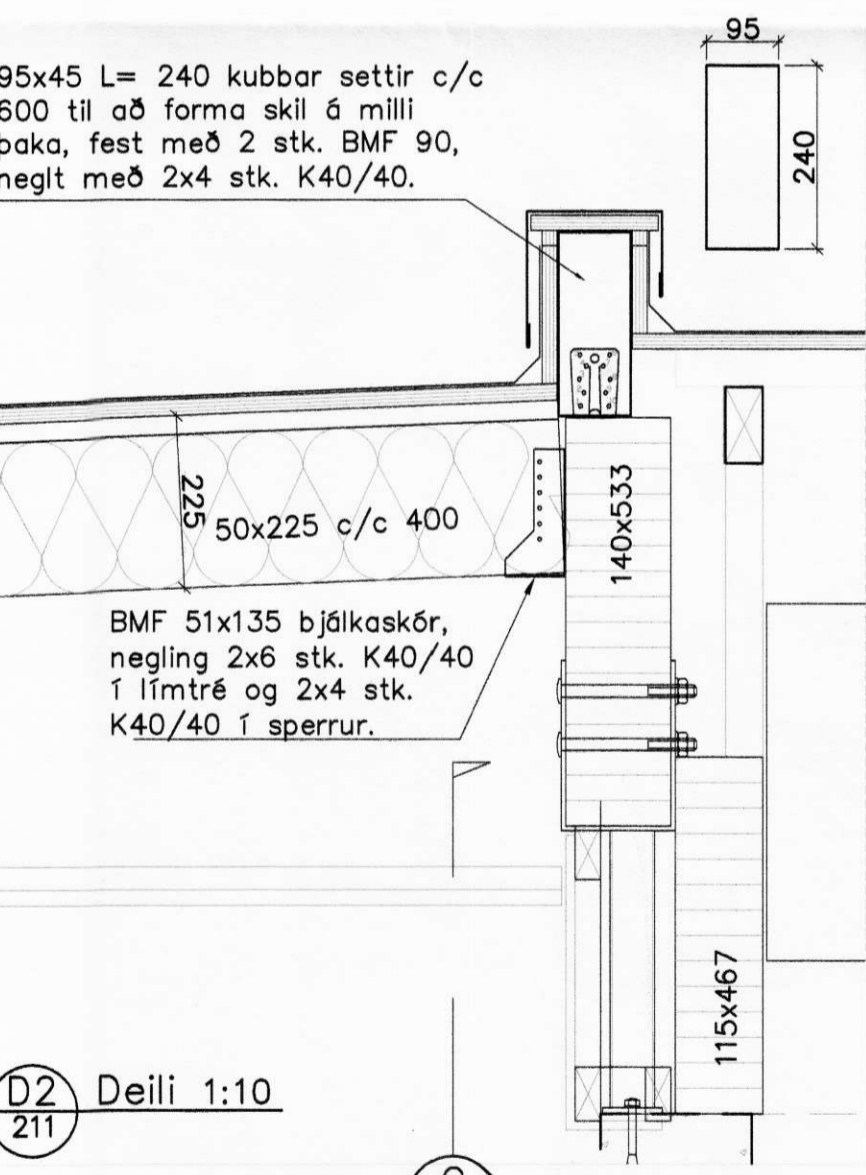

MOTTEKID			
D. B. APR. 2010			
DAÐR:	NR:	BREYTINGAR:	SAMR:

VERKFRÆÐIÞJÓNUSTAN EHF

Austurvegur 3 - Viðbygging			
Hvolsvöllur			
DRÖGULUR:	Jón Guðmundsson	200220-4329	11.03.2010
DRÖGULUR:	Guðmundur Hannesson	101263-3648	DRÖGULUR: TERNDRÖGULUR
DRÖGULUR:	Svarar M. Sigurðsson	180867-3419	211 09-46
DRÖGULUR:	Burðarvirki		Tímbur
DRÖGULUR:	Þakvirki		DRÖGULUR: 1:20/10
DRÖGULUR:	Snið & deili		DRÖGULUR: 212