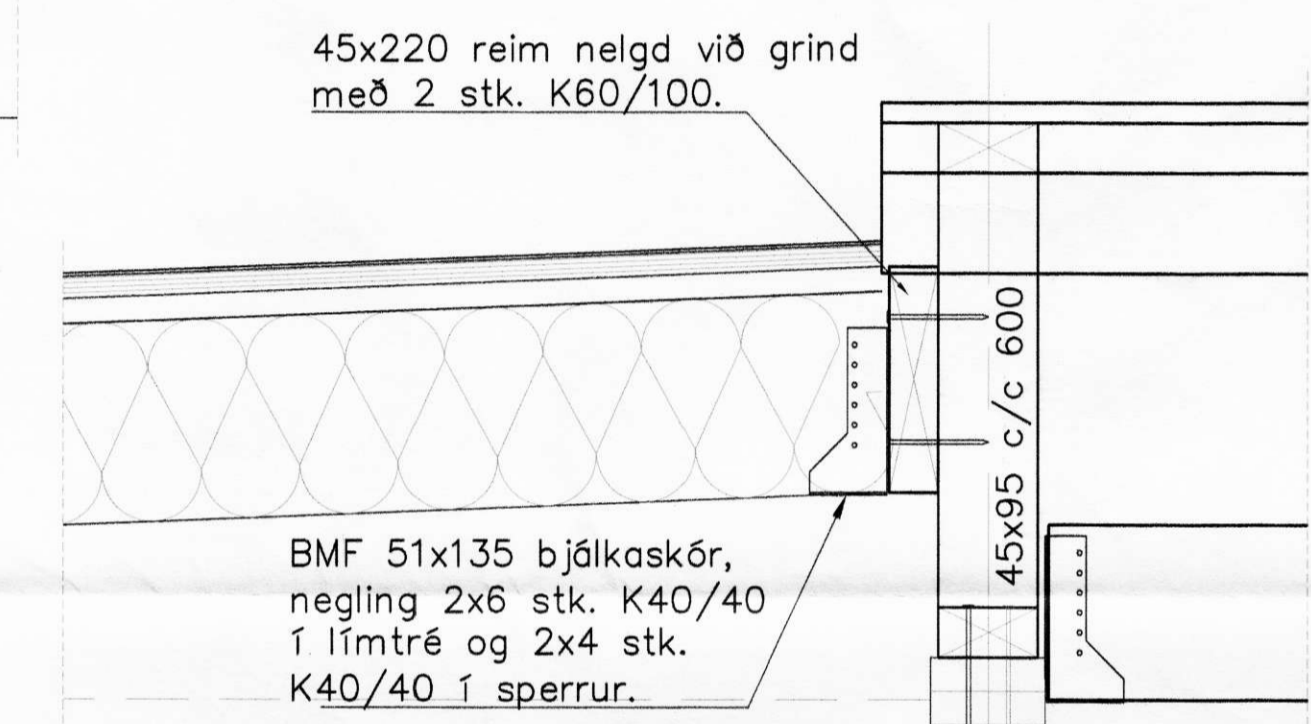

MOTTEKID			
D. B. APR. 2010			
DAÐR:	NR:	BREYTINGAR:	SAMR:

VERKFRÆÐIÞJÓNUSTAN EHF

Austurvegur 3 - Viðbygging			
Hvolsvöllur			
DRÖGULUR:	Jón Guðmundsson	200220-4329	11.03.2010
DRÖGULUR:	Guðmundur Hannesson	101263-3648	DRÖGULUR: TERNDRÖGULUR
DRÖGULUR:	Svarar M. Sigurðsson	180867-3419	211 09-46
DRÖGULUR:	Burðarvirki		Tímbur
DRÖGULUR:	Þakvirki		DRÖGULUR: 1:20/10
DRÖGULUR:	Snið & deili		DRÖGULUR: 212