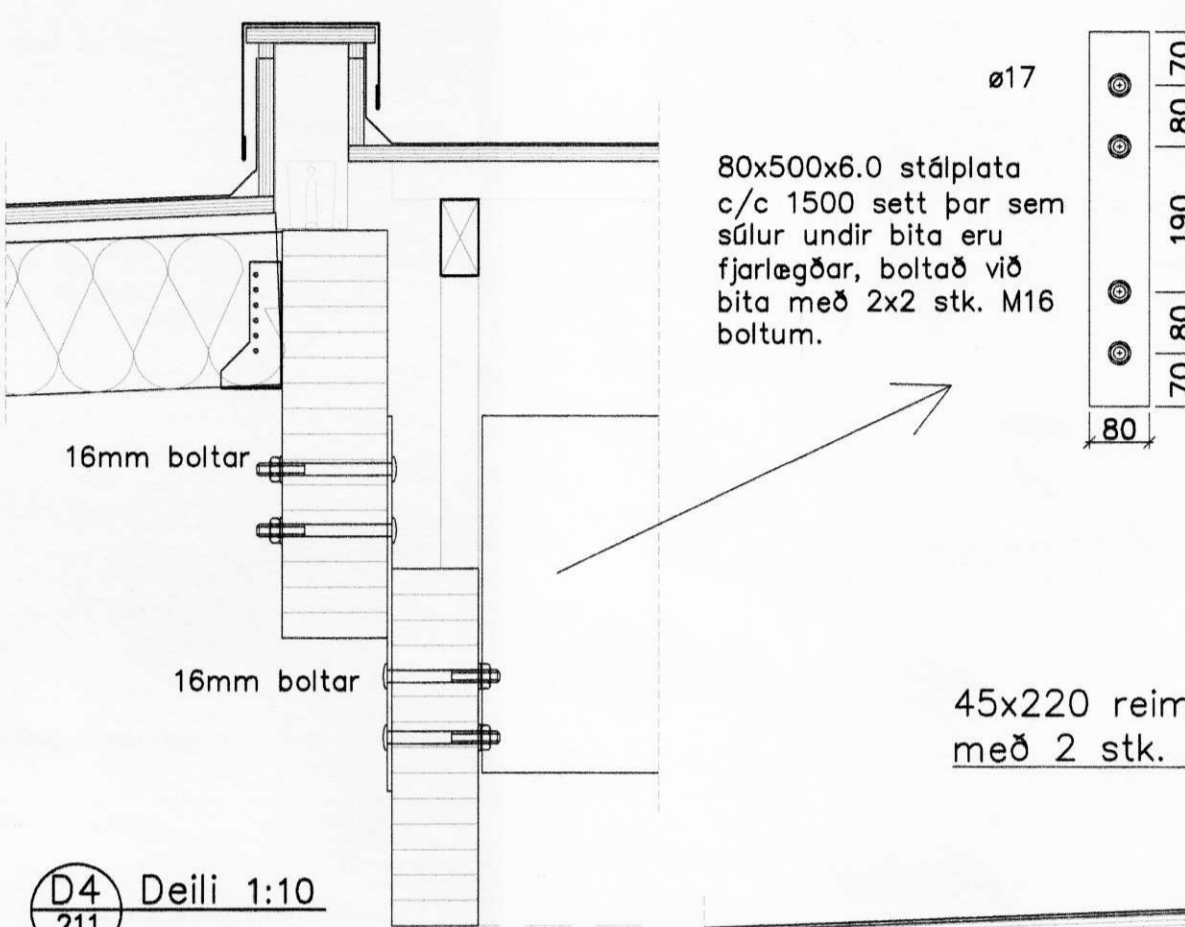

MOTTEKID			
D. B. APR. 2010			
DAÐR:	NR:	BREYTINGAR:	SAMR:

VERKFRÆÐIÞJÓNUSTAN EHF

Austurvegur 3 - Viðbygging			
Hvolsvöllur			
DRÖGULUR:	Jón Guðmundsson	200220-4329	11.03.2010
DRÖGULUR:	Guðmundur Hannesson	101263-3648	DRÖGULUR: TERNDRÖGULUR
DRÖGULUR:	Svarar M. Sigurðsson	180867-3419	211 09-46
DRÖGULUR:	Burðarvirki		Tímbur
DRÖGULUR:	Þakvirki		DRÖGULUR: 1:20/10
DRÖGULUR:	Snið & deili		DRÖGULUR: 212