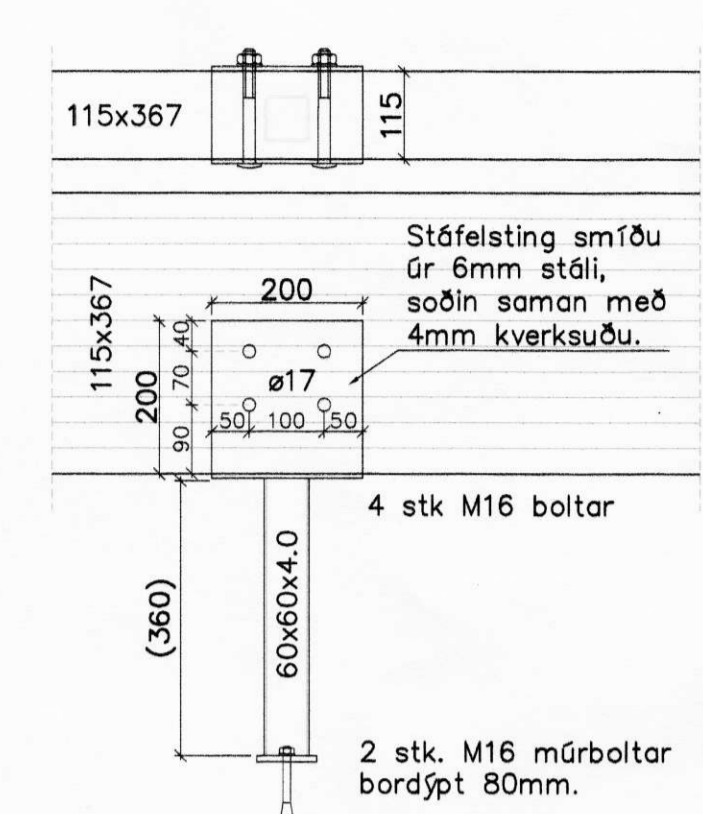

MOTTEKID			
D. B. APR. 2010			
DAÐR:	NR:	BREYTINGAR:	SAMR:

VERKFRÆÐIÞJÓNUSTAN EHF

Austurvegur 3 - Viðbygging			
Hvolsvöllur			
DRÖGULUR:	Jón Guðmundsson	200220-4329	11.03.2010
DRÖGULUR:	Guðmundur Hannesson	101263-3648	DRÖGULUR: TERNDRÖGULUR
DRÖGULUR:	Svarar M. Sigurðsson	180867-3419	211 09-46
DRÖGULUR:	Burðarvirki		Tímbur
DRÖGULUR:	Þakvirki		DRÖGULUR: 1:20/10
DRÖGULUR:	Snið & deili		DRÖGULUR: 212