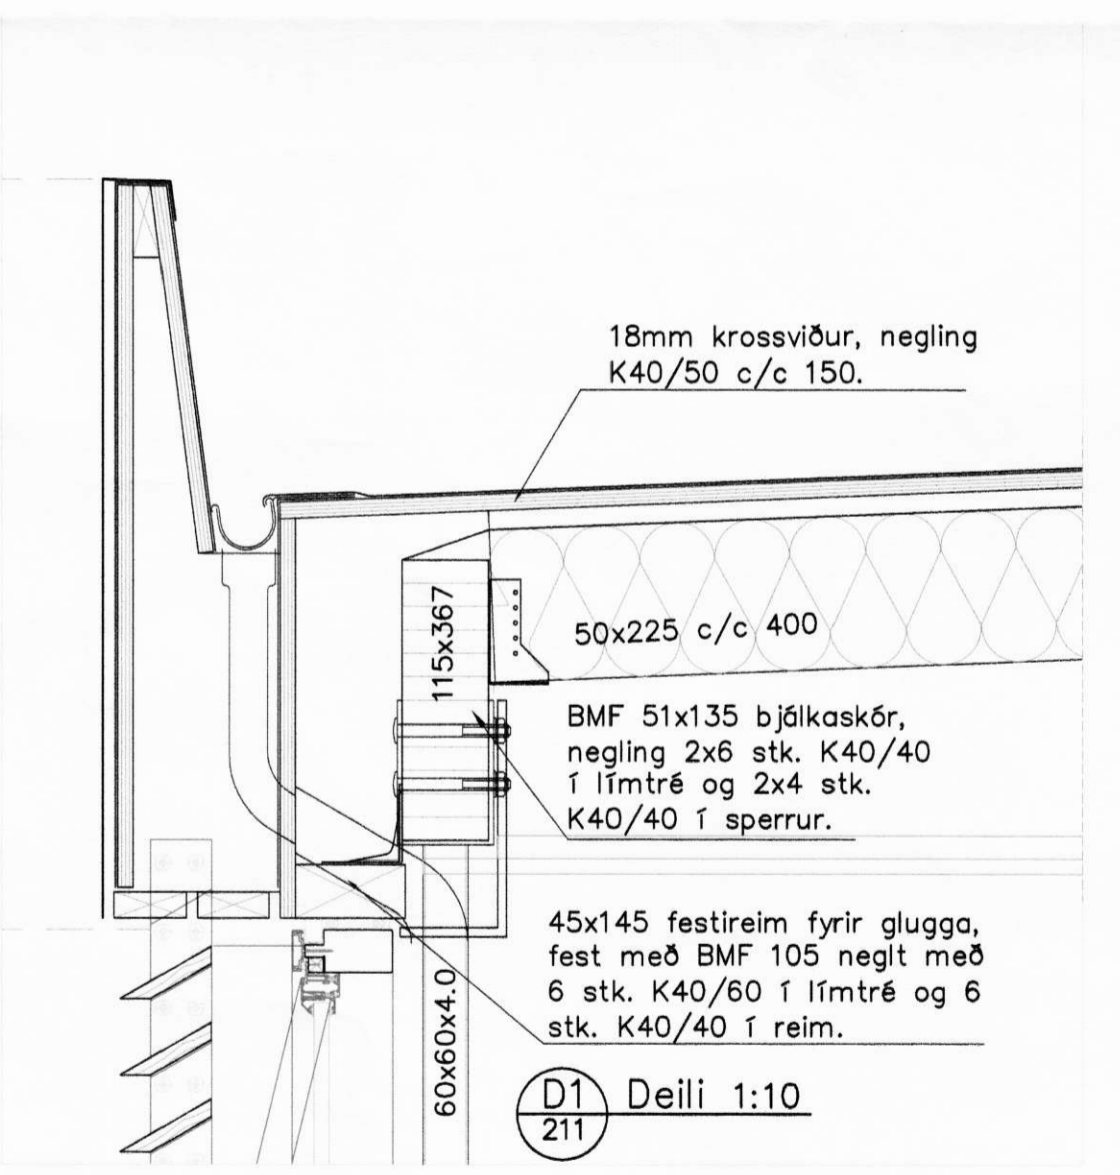

MOTTEKID			
D. B. APR. 2010			
DAÐR:	NR:	BREYTINGAR:	SAMR:

VERKFRÆÐIÞJÓNUSTAN EHF

Austurvegur 3 - Viðbygging			
Hvolsvöllur			
DRÖGULUR:	Jón Guðmundsson	200220-4329	11.03.2010
DRÖGULUR:	Guðmundur Hannesson	101263-3648	DRÖGULUR: TERNDRÖGULUR
DRÖGULUR:	Svarar M. Sigurðsson	180867-3419	211 09-46
DRÖGULUR:	Burðarvirki		Tímbur
DRÖGULUR:	Þakvirki		DRÖGULUR: 1:20/10
DRÖGULUR:	Snið & deili		DRÖGULUR: 212