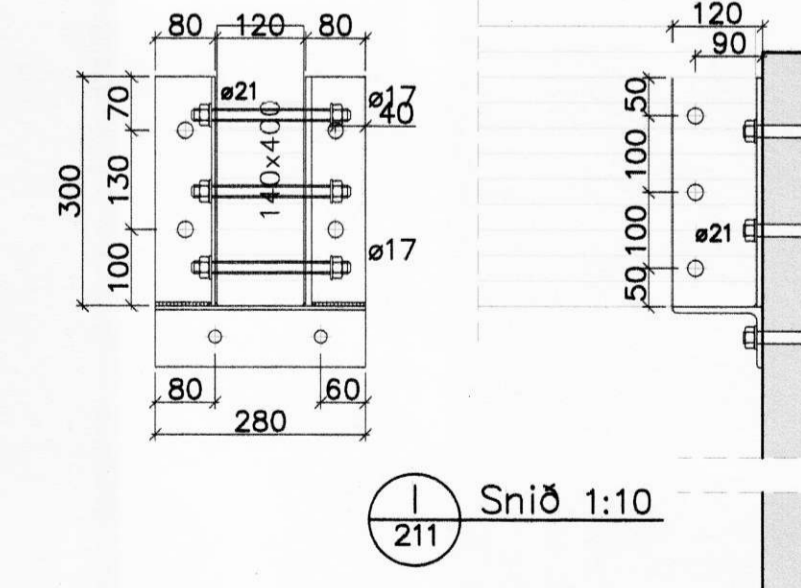

MOTTEKID			
D. B. APR. 2010			
DAÐR:	NR:	BREYTINGAR:	SAMR:

VERKFRÆÐIÞJÓNUSTAN EHF

Austurvegur 3 - Viðbygging			
Hvolsvöllur			
DRÖGULUR:	Jón Guðmundsson	200220-4329	11.03.2010
DRÖGULUR:	Guðmundur Hannesson	101263-3648	DRÖGULUR: TERNDRÖGULUR
DRÖGULUR:	Svarar M. Sigurðsson	180867-3419	211 09-46
DRÖGULUR:	Burðarvirki		Tímbur
DRÖGULUR:	Þakvirki		DRÖGULUR: 1:20/10
DRÖGULUR:	Snið & deili		DRÖGULUR: 212