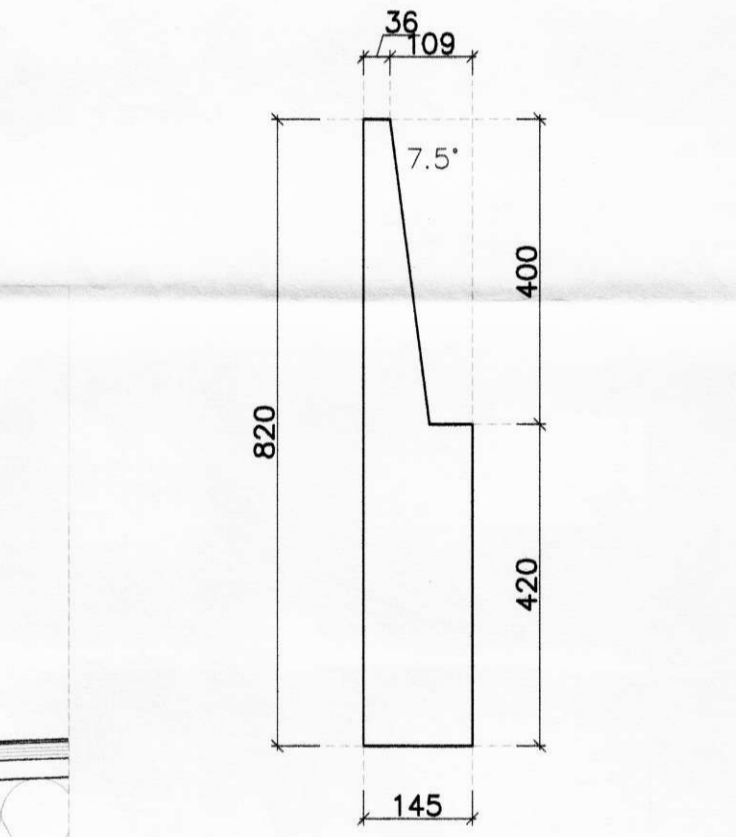

MOTTEKID			
D. B. APR. 2010			
DAÐR:	NR:	BREYTINGAR:	SAMR:

VERKFRÆÐIÞJÓNUSTAN EHF

Austurvegur 3 - Viðbygging			
Hvolsvöllur			
DRÖGULUR:	Jón Guðmundsson	200220-4329	11.03.2010
DRÖGULUR:	Guðmundur Hannesson	101263-3648	DRÖGULUR: TERNDRÖGULUR
DRÖGULUR:	Svarar M. Sigurðsson	180867-3419	211 09-46
DRÖGULUR:	Burðarvirki		Tímbur
DRÖGULUR:	Þakvirki		DRÖGULUR: 1:20/10
DRÖGULUR:	Snið & deili		DRÖGULUR: 212

Q: Verkefni 09\09-46 NI Hvalsvelli\Tekningar\B-leikn\211 Austurvegur\_3.dwg