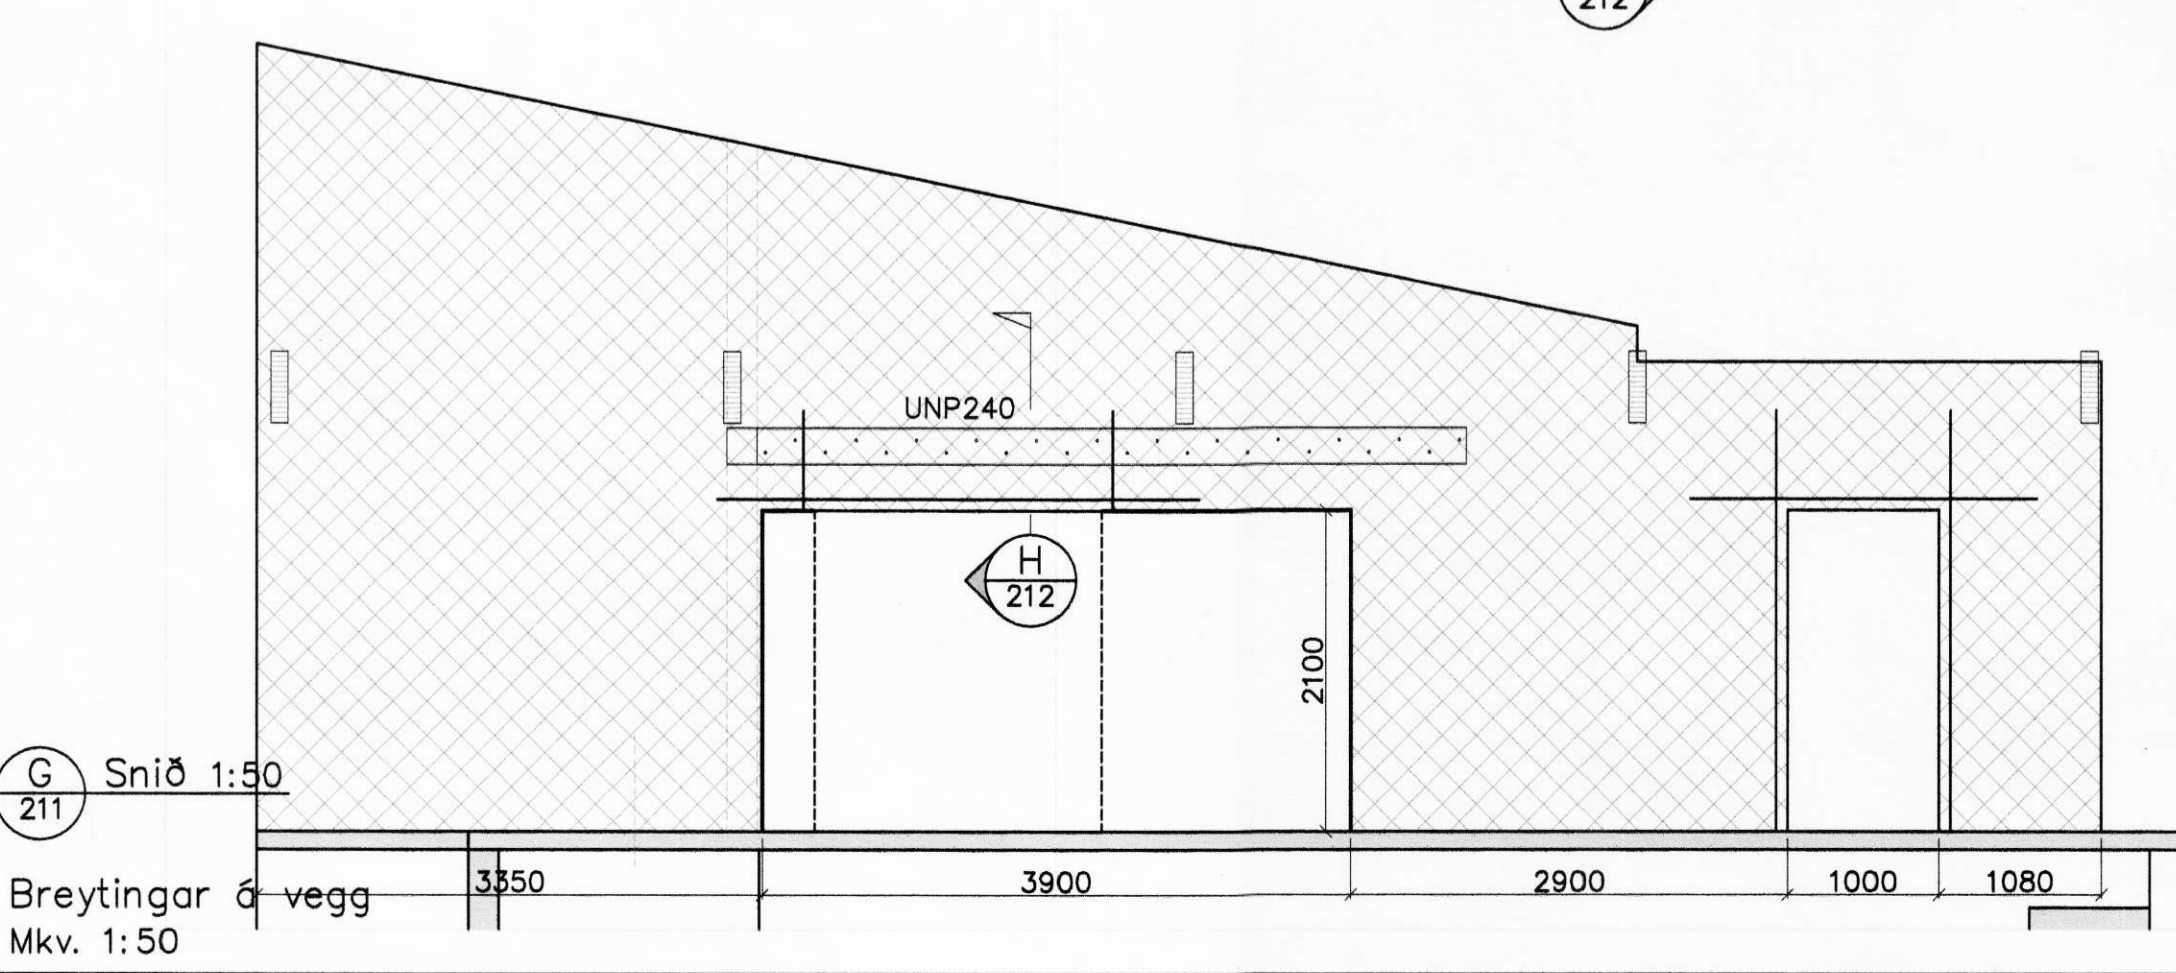

MOTTEKID			
D. B. APR. 2010			
DAÐR:	NR:	BREYTINGAR:	SAMR:

VERKFRÆÐIÞJÓNUSTAN EHF

Austurvegur 3 - Viðbygging			
Hvolsvöllur			
DRÖGULUR:	Jón Guðmundsson	200220-4329	11.03.2010
DRÖGULUR:	Guðmundur Hannesson	101263-3648	DRÖGULUR: TERNDRÖGULUR
DRÖGULUR:	Svarar M. Sigurðsson	180867-3419	211 09-46
DRÖGULUR:	Burðarvirki		Tímbur
DRÖGULUR:	Þakvirki		DRÖGULUR: 1:20/10
DRÖGULUR:	Snið & deili		DRÖGULUR: 212