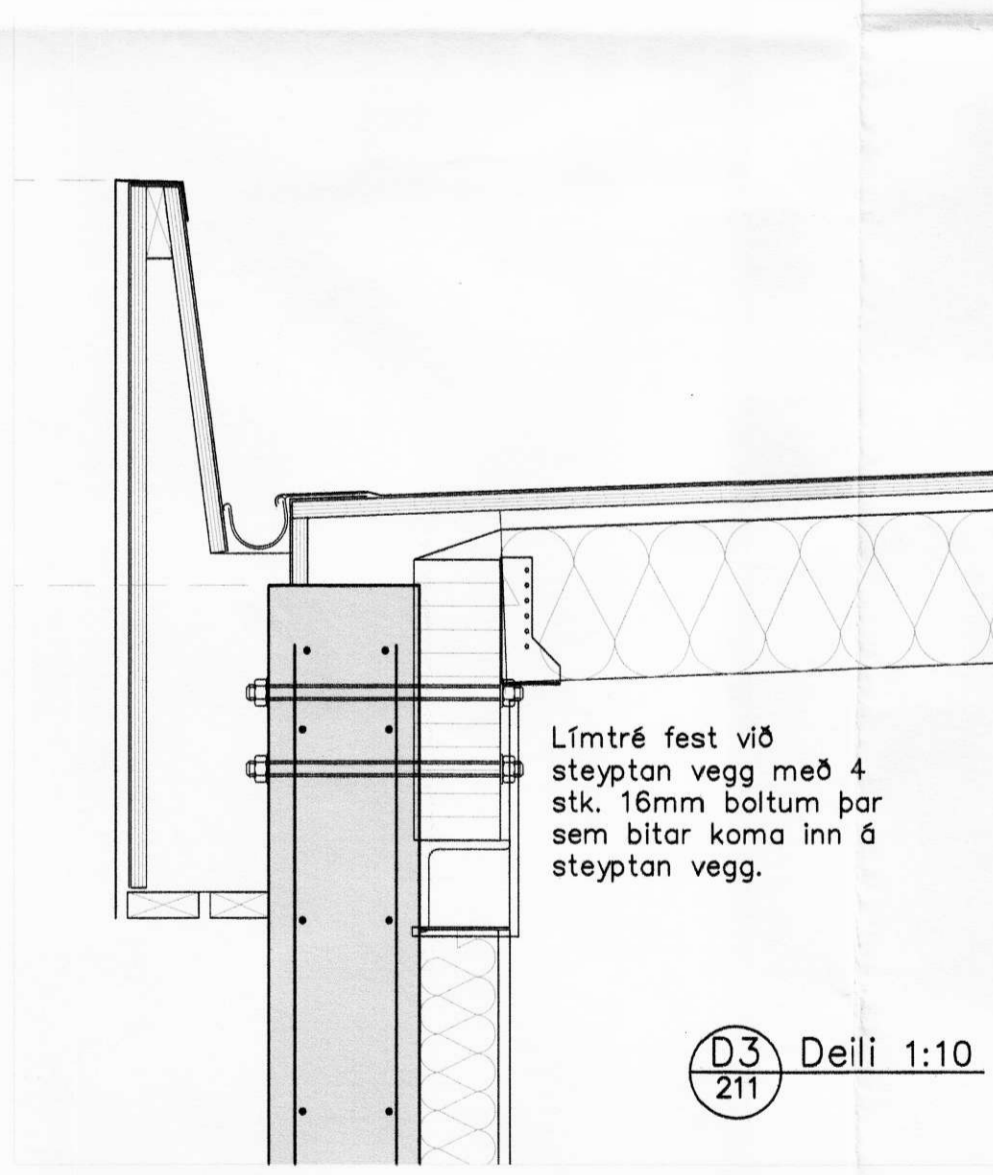

MOTTEKID			
D. B. APR. 2010			
DAÐR:	NR:	BREYTINGAR:	SAMR:

VERKFRÆÐIÞJÓNUSTAN EHF

Austurvegur 3 - Viðbygging			
Hvolsvöllur			
DRÖGULUR:	Jón Guðmundsson	200220-4329	11.03.2010
DRÖGULUR:	Guðmundur Hannesson	101263-3648	DRÖGULUR: TERNDRÖGULUR
DRÖGULUR:	Svarar M. Sigurðsson	180867-3419	211 09-46
DRÖGULUR:	Burðarvirki		Tímbur
DRÖGULUR:	Þakvirki		DRÖGULUR: 1:20/10
DRÖGULUR:	Snið & deili		DRÖGULUR: 212