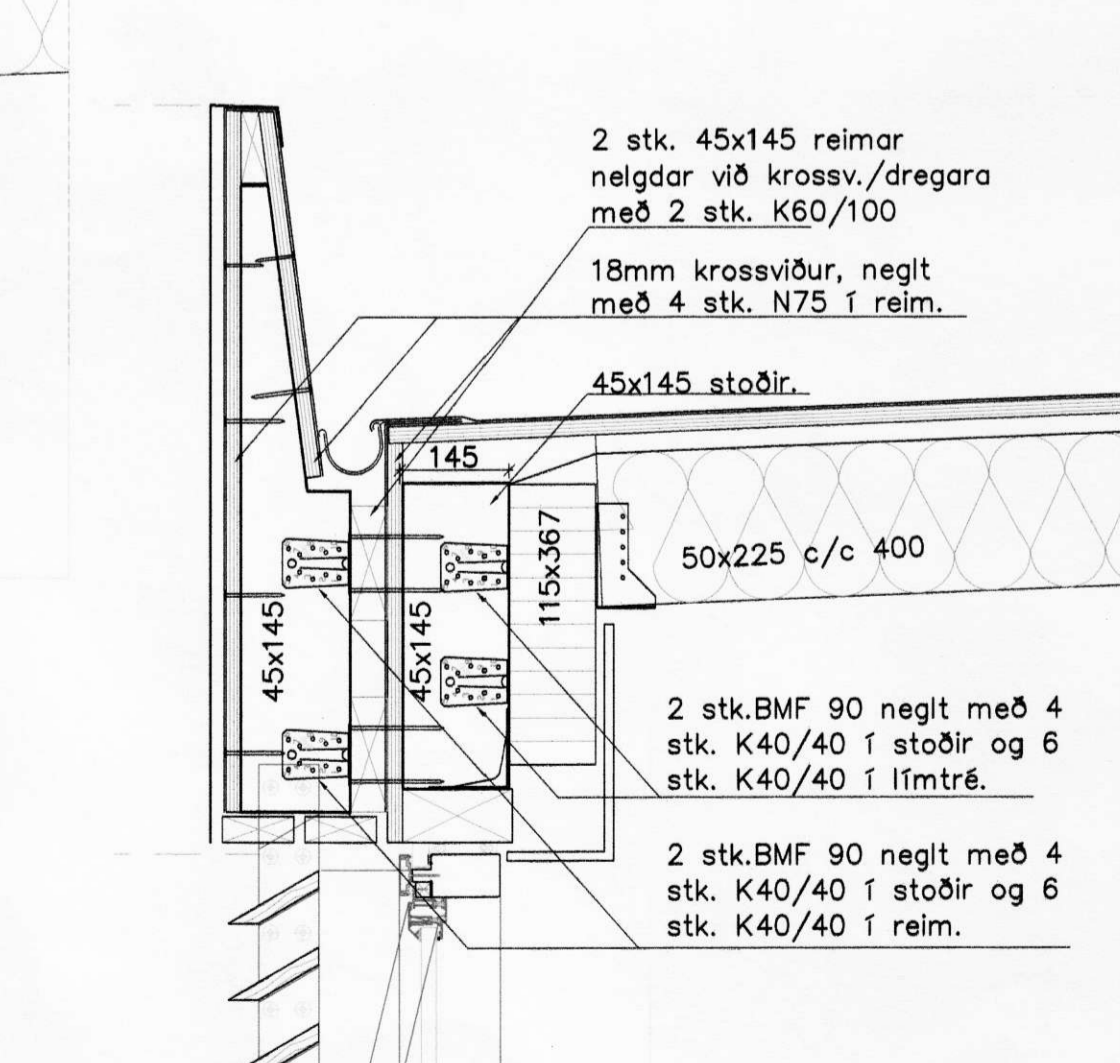

MOTTEKID			
D. B. APR. 2010			
DAÐR:	NR:	BREYTINGAR:	SAMR:

VERKFRÆÐIÞJÓNUSTAN EHF

Austurvegur 3 - Viðbygging			
Hvolsvöllur			
DRÖGULUR:	Jón Guðmundsson	200220-4329	11.03.2010
DRÖGULUR:	Guðmundur Hannesson	101263-3648	DRÖGULUR: TERNDRÖGULUR
DRÖGULUR:	Svarar M. Sigurðsson	180867-3419	211 09-46
DRÖGULUR:	Burðarvirki		Tímbur
DRÖGULUR:	Þakvirki		DRÖGULUR: 1:20/10
DRÖGULUR:	Snið & deili		DRÖGULUR: 212