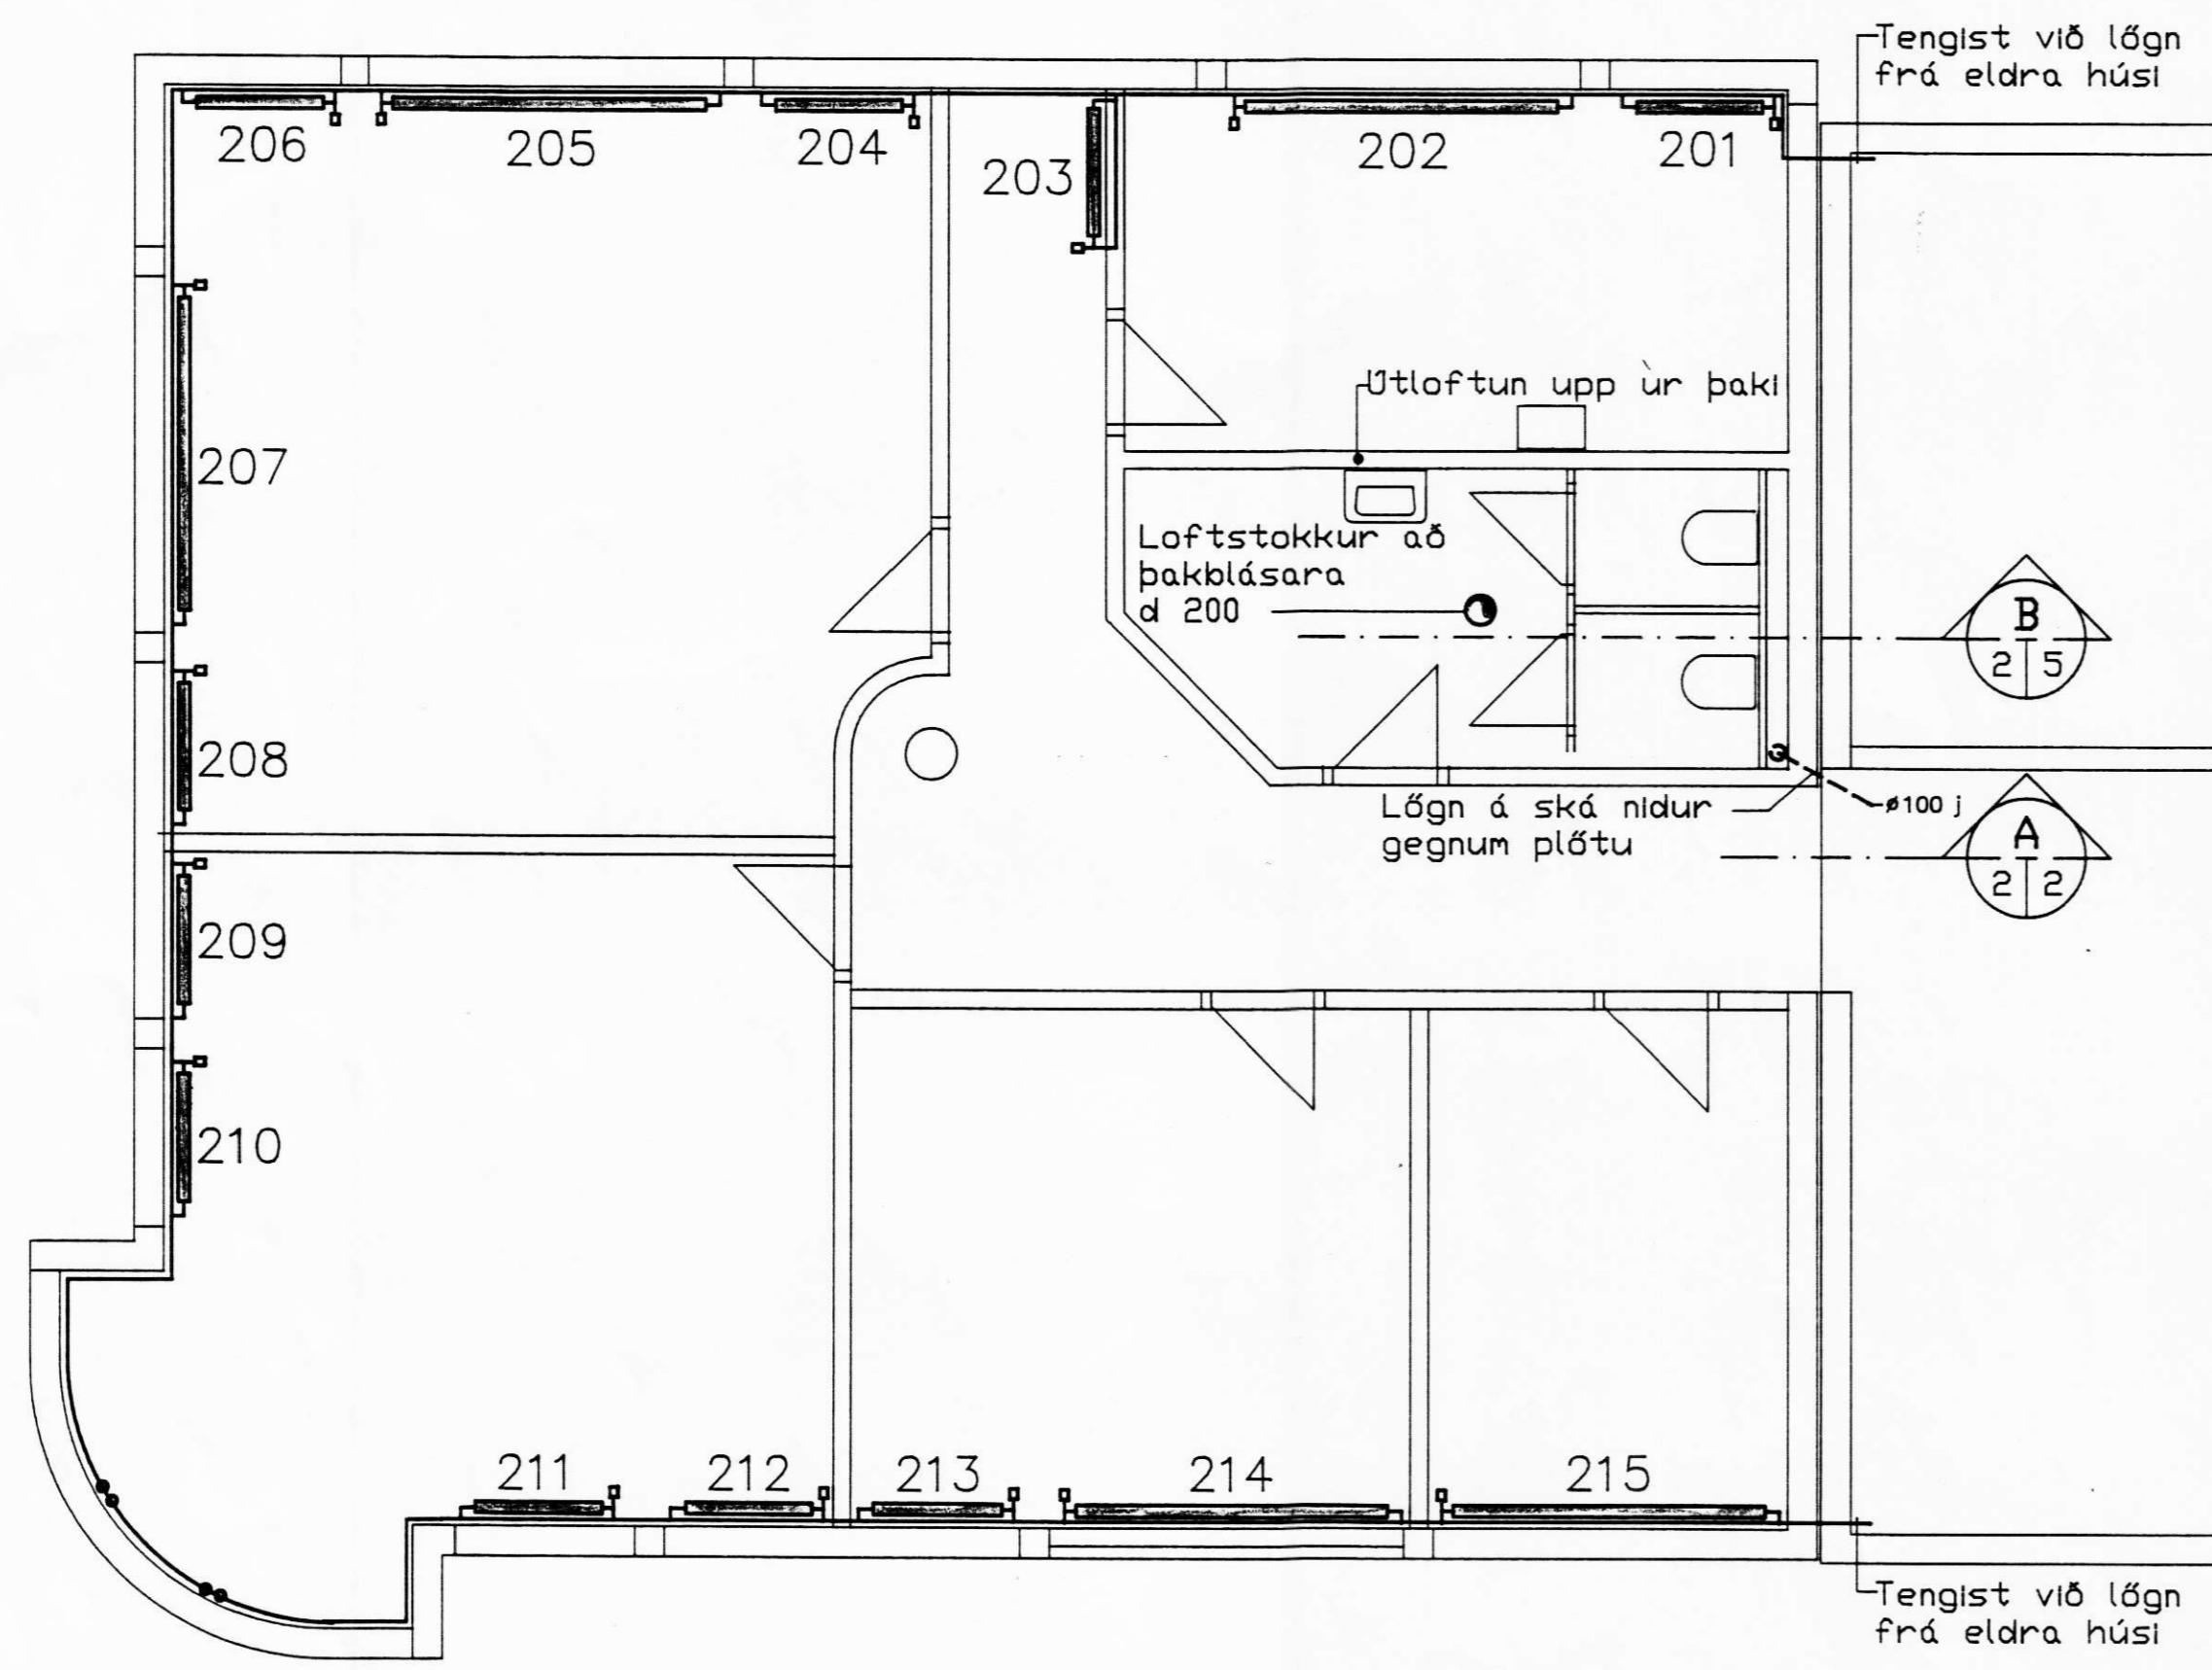

Snið 1:20

Lögn endar hér með loki í þessu útbóði

OFNALISTI						OFNLOKAR	
Ofn.nr	Gerð Panel	Hæð cm	Lengd cm	Tenging	Afköst 40c (Watt)	GERÐ	Stíllitla
201	C (22)	50	210	AD/CB	2216	RA-U10 RA2010	3.5
202	C (22)	50	81	AD/CB	852	RA-U10 RA2010	1.5
203-204	C (22)	50	210	AD/CB	2216	RA-U10 RA2010	3.5
205	C (22)	50	81	AD/CB	852	RA-U10 RA2010	1.5
206	C (22)	50	210	AD/CB	2216	RA-U10 RA2010	3.5
207	C (22)	50	81	AD/CB	852	RA-U10 RA2010	1.5
208-213	C (22)	50	210	AD/CB	2216	RA-U10 RA2010	3.5
214-215	C (22)	50	81	AD/CB	852	RA-U10 RA2010	1.5