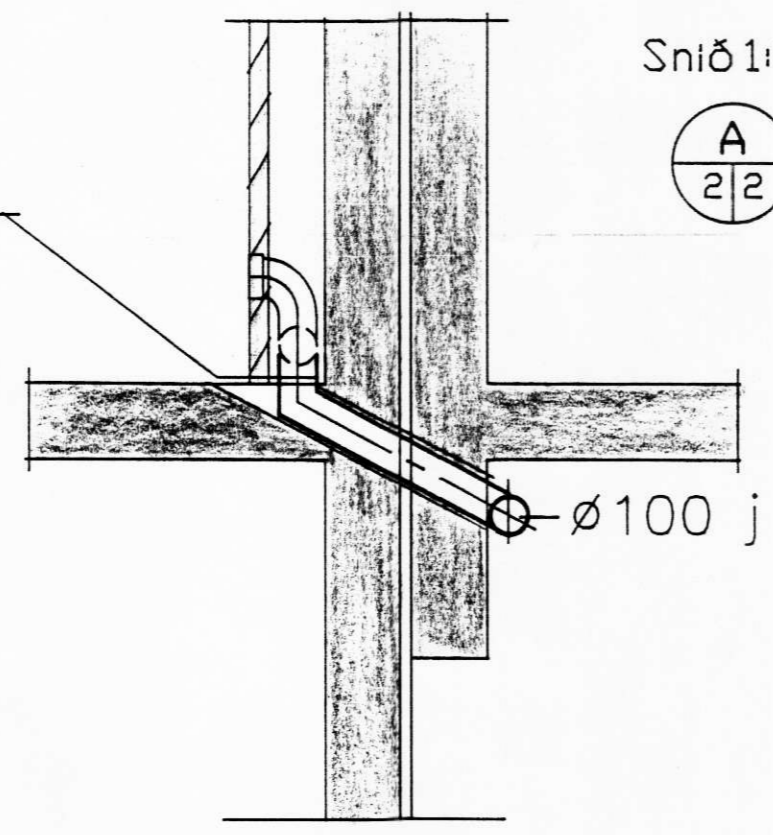

Snið 1:20

Lögn endar hér með loki í þessu útbóði

OFNALISTI						OFNLOKAR	
Ofn.nr	Gerð Panel	Hæð cm	Lengd cm	Tenging	Afköst 40c (Watt)	GERÐ	Stíllitla
201	C (22)	50	210	AD/CB	2216	RA-U10 RA2010	3.5
202	C (22)	50	81	AD/CB	852	RA-U10 RA2010	1.5
203-204	C (22)	50	210	AD/CB	2216	RA-U10 RA2010	3.5
205	C (22)	50	81	AD/CB	852	RA-U10 RA2010	1.5
206	C (22)	50	210	AD/CB	2216	RA-U10 RA2010	3.5
207	C (22)	50	81	AD/CB	852	RA-U10 RA2010	1.5
208-213	C (22)	50	210	AD/CB	2216	RA-U10 RA2010	3.5
214-215	C (22)	50	81	AD/CB	852	RA-U10 RA2010	1.5